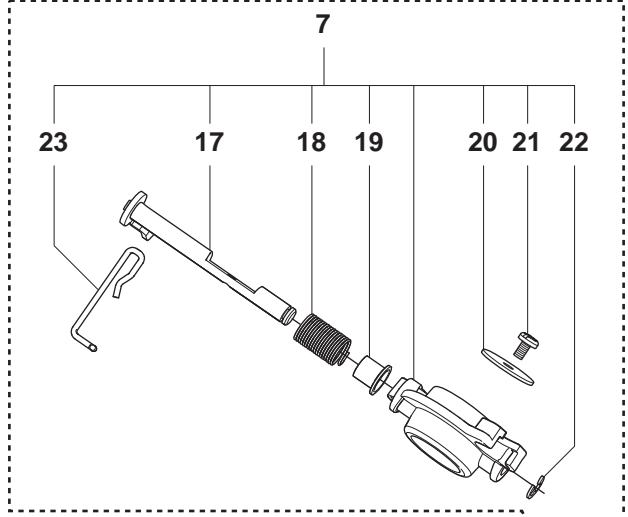

# JOIST

SICHER IST DAS:  
DAS ORIGINAL

**Page G**

Pos.	Compl No.	Part No.	Quantity	Notes
1		544 08 23-01	1	
2		503 20 02-16	4	
3		544 08 38-01	1	
4		544 08 40-01	1	
5		503 21 07-25	2	
6		544 08 41-01	1	
7		544 14 82-01	1	
8		506 45 04-01	1	
9		504 00 34-01	1	
10	504 00 34-01	544 23 14-01	1	
11		503 93 66-01	1	air purge
12		544 40 19-01	1	suction hose
13		544 12 97-01	1	return hose
14		544 35 99-02	1	
15		503 21 07-50	2	
16		544 08 08-01	1	μ 80
16		544 08 08-02	1	μ 44
16		544 08 08-03	1	Felt
17	544 14 82-01	502 08 10-01	1	
18	544 14 82-01	502 08 11-01	1	
19	544 14 82-01	502 08 08-01	1	
20	544 14 82-01	502 08 12-01	1	
21	544 14 82-01	503 48 18-01	1	
22	544 14 82-01	537 38 52-01	1	
23	544 14 82-01	502 08 09-01	1	
24	544 35 99-02	735 58 30-00	1	