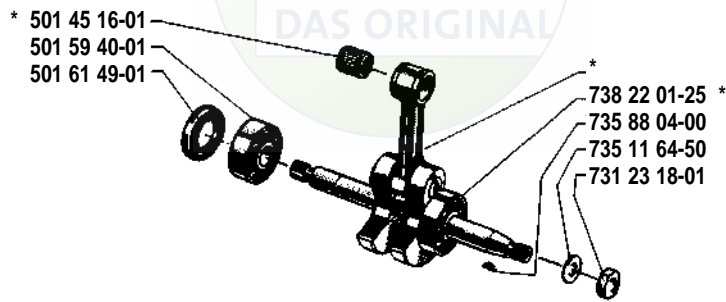

J * compl 501 61 50-02