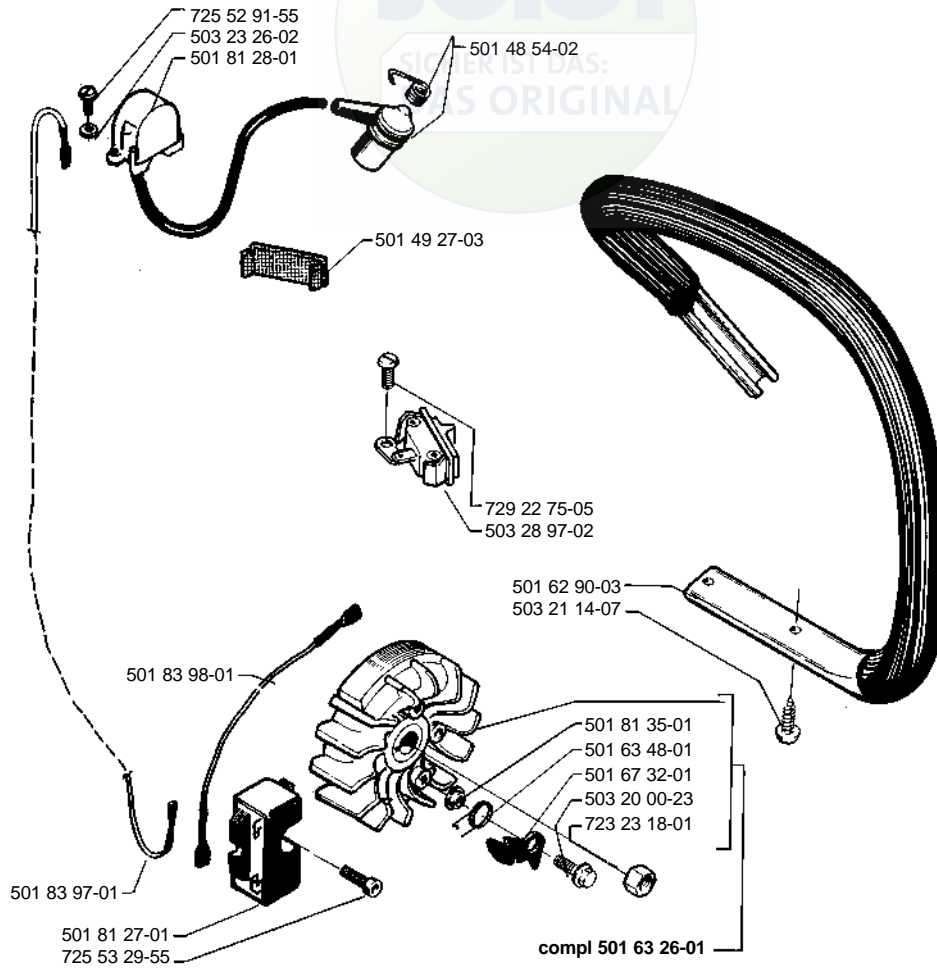

□ = 503 09 89-03
 Set of gaskets
 Dichtungssatz
 Jeu de joints
 Juego de juntas
 Packningssats

Ⓝ = New part
 Neues Teil.
 Nouvelle pièce
 Nueva pieza
 Ny det.

B * compl 503 45 59-02
 * compl 503 45 59-04 (USA)

F ○ compl 503 48 58-01

* compl 503 49 85-01

H

D

E

K

L

* compl 501 79 42-03

M

Walbro HDA-34A

À 501 66 84-01
Set of gaskets
Dichtungssatz
Jeu de joints
Juego de juntas
Packingsatz

N

Accessoires
Zubehöre
Accessoires
Accesorios
Tillbehör

503 48 66-01 Winter, blue

(Flock) 503 15 19-01

501 22 65-01