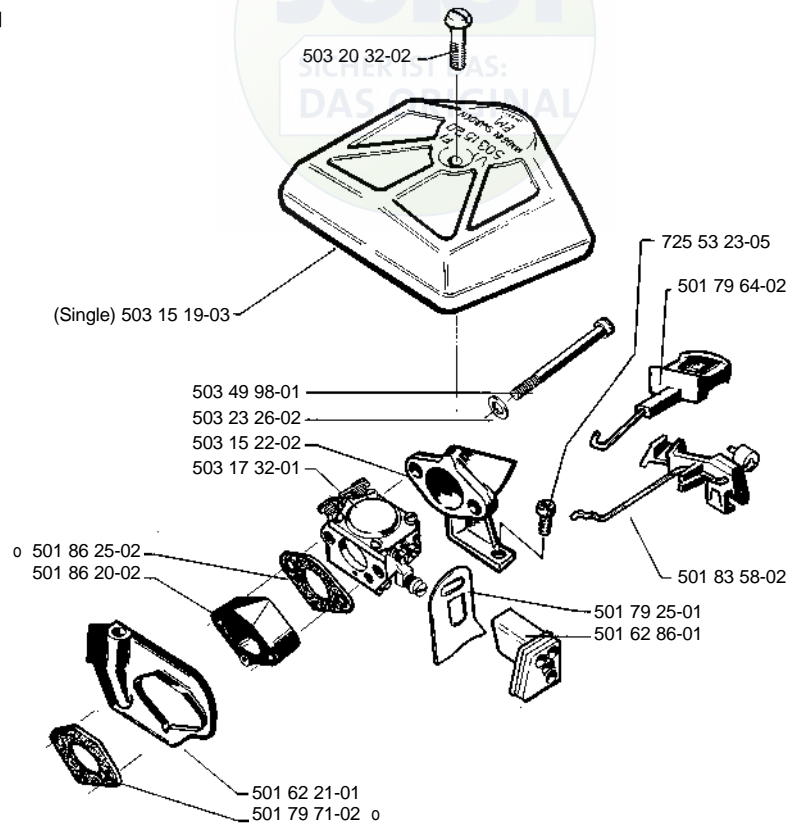

□ = 503 09 89-03
 Set of gaskets
 Dichtungssatz
 Jeu de joints
 Juego de juntas
 Packningssats

Ⓝ = New part
 Neues Teil.
 Nouvelle pièce
 Nueva pieza
 Ny det.

B * compl 503 45 59-02
 * compl 503 45 59-04 (USA)

F ○ compl 503 48 58-01

* compl 503 49 85-01

H

D

E

K

L

* compl 501 79 42-03

M

Walbro HDA-34A

À 501 66 84-01
Set of gaskets
Dichtungssatz
Jeu de joints
Juego de juntas
Packingsatz

N

Accessoires
Zubehöre
Accessoires
Accesorios
Tillbehör

503 48 66-01 Winter, blue

(Flock) 503 15 19-01

501 22 65-01