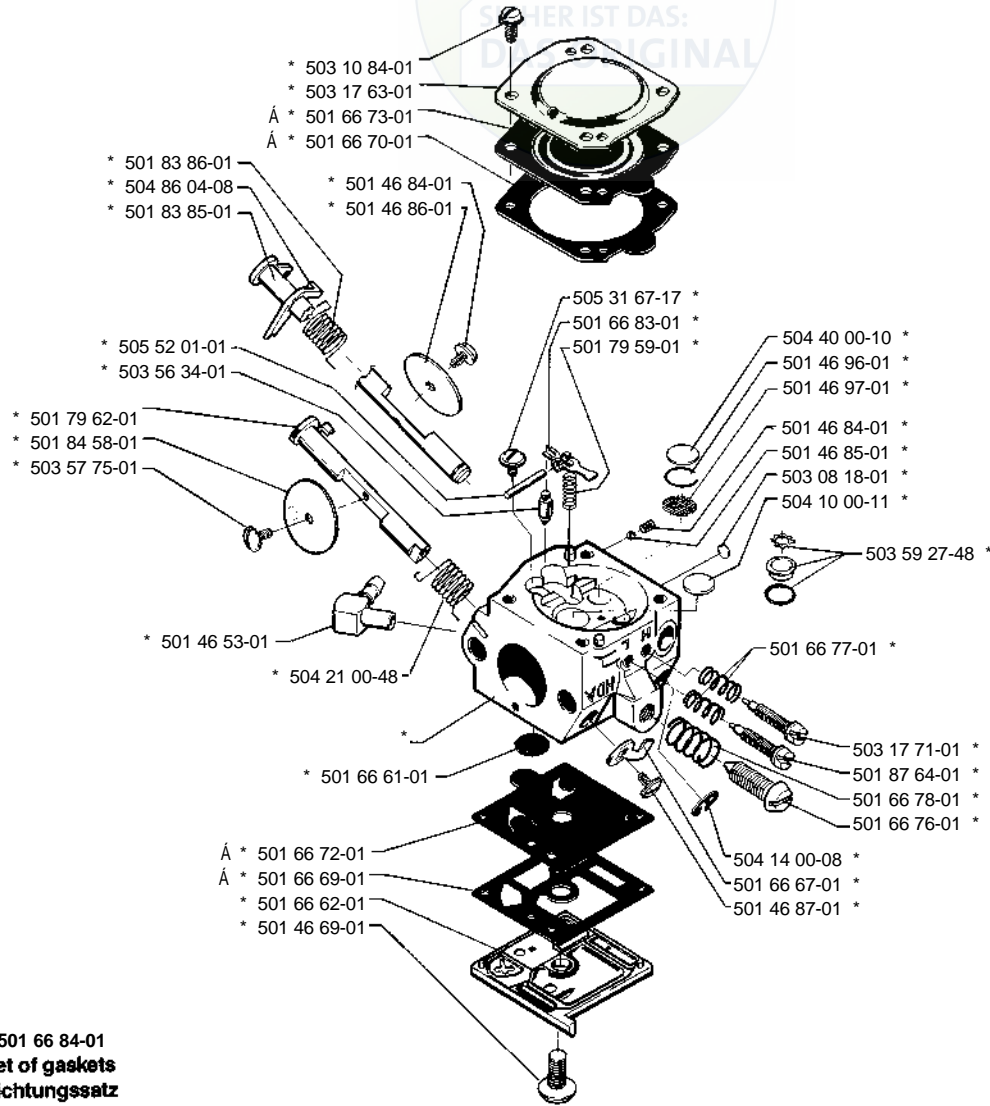

□ = 503 09 89-03
 Set of gaskets
 Dichtungssatz
 Jeu de joints
 Juego de juntas
 Packningssats

Ⓝ = New part
 Neues Teil.
 Nouvelle pièce
 Nueva pieza
 Ny det.

B * compl 503 45 59-02
 * compl 503 45 59-04 (USA)

F ○ compl 503 48 58-01

* compl 503 49 85-01

H

D

E

K

L

* compl 501 79 42-03

M

Walbro HDA-34A

À 501 66 84-01
Set of gaskets
Dichtungssatz
Jeu de joints
Juego de juntas
Packingsatz

N

Accessoires
Zubehöre
Accessoires
Accesorios
Tillbehör

503 48 66-01 Winter, blue

(Flock) 503 15 19-01

501 22 65-01