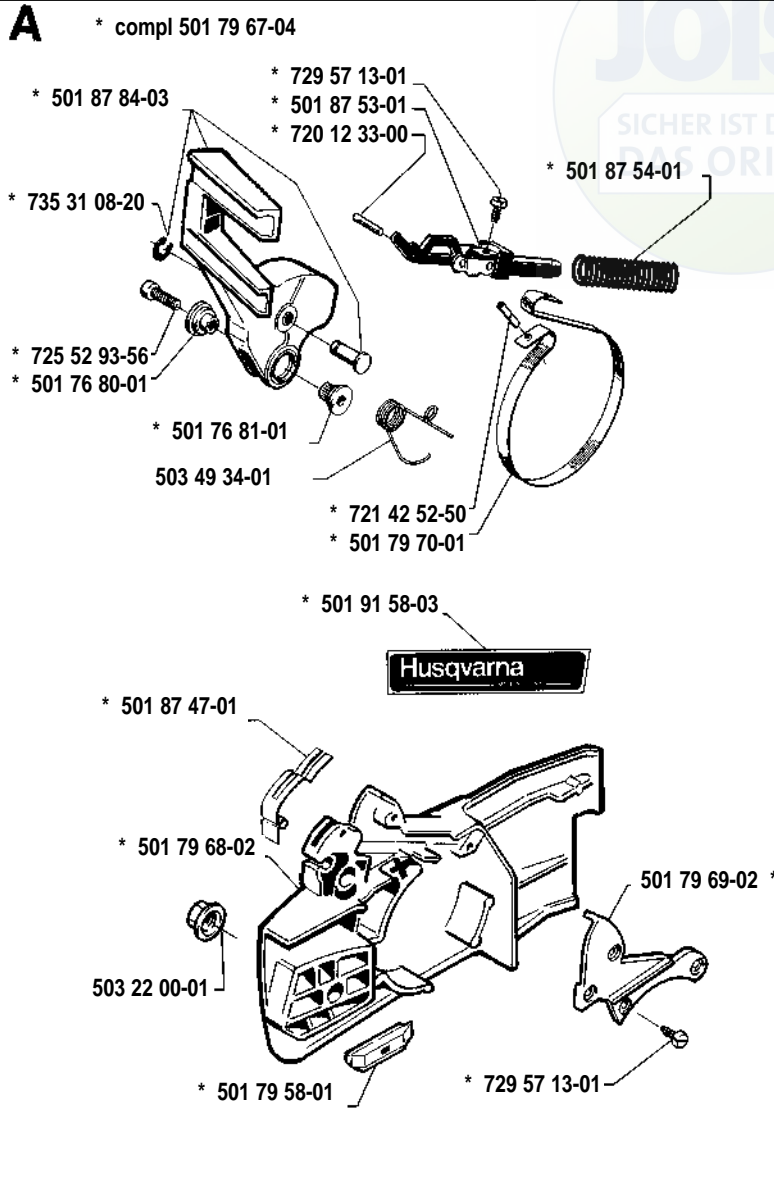

SERVICE

4

SX 88.119

42

1. 1988

Spare parts

Ersatzteile

Pièces détachées

□ = 503 09 89-03
 Set of gaskets
 Dichtungssatz
 Jeu de joints
 Juego de juntas
 Packningssats

Ⓝ = New part
 Neues Teil.
 Nouvelle pièce
 Nueva pieza
 Ny det.

B * compl 503 45 59-02
 * compl 503 45 59-04 (USA)