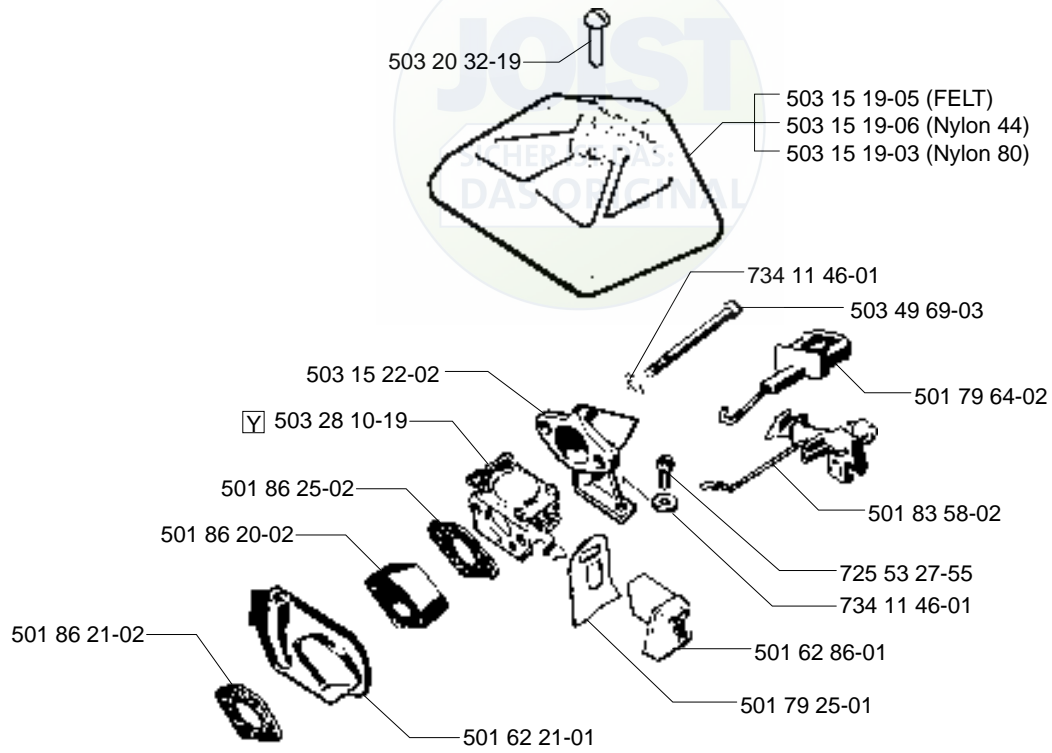

 **Husqvarna**

SERVICE

5

SICHER IST DAS:
DAS ORIGINAL

42/246

1.1994

Spare parts

Ersatzteile

Reemplaza

Ersätter

106 22 68-62

A *compl 501 79 67-05

B *compl 503 45 59-01
 *compl 503 45 59-06 (USA)

C *compl 503 57 66-73(42)
 *compl 503 73 00-72(246)

D

E

*compl 501 83 88-03

F

*compl 503 74 64-01
**compl 503 48 58-01

G *compl 503 53 67-04

H *compl 501 62 35-02

J *compl 501 62 05-02

K

L