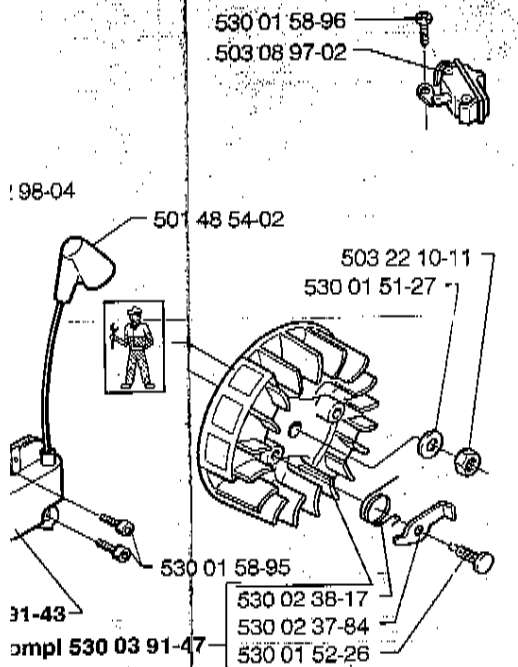

Y 530 03 72-46

Spark Arrestor 530 02 98-10

Y 530 03 72-54

530 01 60-44 (x2) Y

Gewinde auf M6 am Zyl.-aufbohrer

H**J**

*compl 530 01 48-83

530

723 23-25-85

530 02 98-50

A

530 03 60-43*

compl 501 76 56-02

C *compl 530 06 94-17 (36, ø 38 mm) **Y**
 *compl 530 06 94-14 (41, ø 40 mm) **Y**

13 63-65
 13 63-64
36
 Husqvarna
41
 Husqvarna

D (Felt) 530 02 98-11
 (Medium Mesh) 530 02 99-08

8-83

M

*compl 530 03 53-30 Y

Walbro WT 239

② 503 03 51-73
Set of gaskets
Dichtungssatz
Jeu de joints
Juego de Juntas
Packningssats

N Accessories
 Zubehöre
 Accessorios
 Accesorios
 Tillbehör

N N Y Y N Y N N