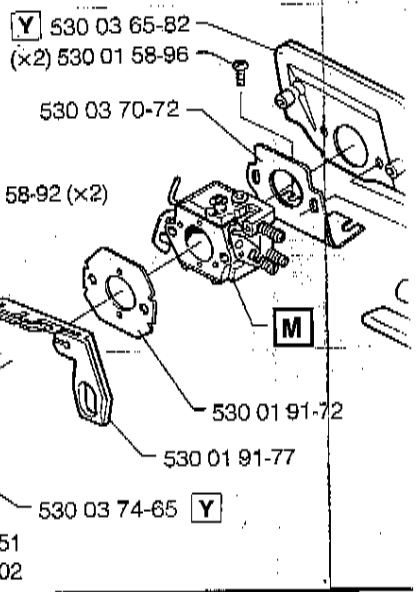

Y 530 03 72-46

Spark Arrestor 530 02 98-10

Y 530 03 72-54

530 01 60-44 (x2) Y

Gewinde auf M6 am Zyl.-aufbohrer

H**J**

*compl 530 01 48-83

530

723 23-25-85

530 02 98-50

A

530 03 60-43*

compl 501 76 56-02

C *compl 530 06 94-17 (36, ø 38 mm) **Y**
 *compl 530 06 94-14 (41, ø 40 mm) **Y**

13 63-65
 13 63-64
36
 Husqvarna
41
 Husqvarna

D (Felt) 530 02 98-11
 (Medium Mesh) 530 02 99-08