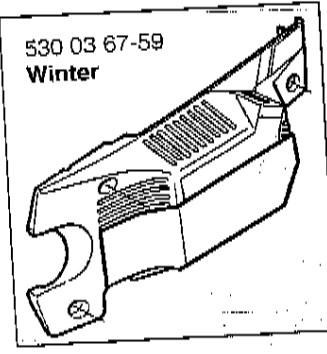

8-83

M

*compl 530 03 53-30 Y

Walbro WT 239

② 503 03 51-73
Set of gaskets
Dichtungssatz
Jeu de joints
Juego de Juntas
Packningssats

N Accessories
 Zubehöre
 Accessorios
 Accesorios
 Tillbehör

N N Y Y N Y N N