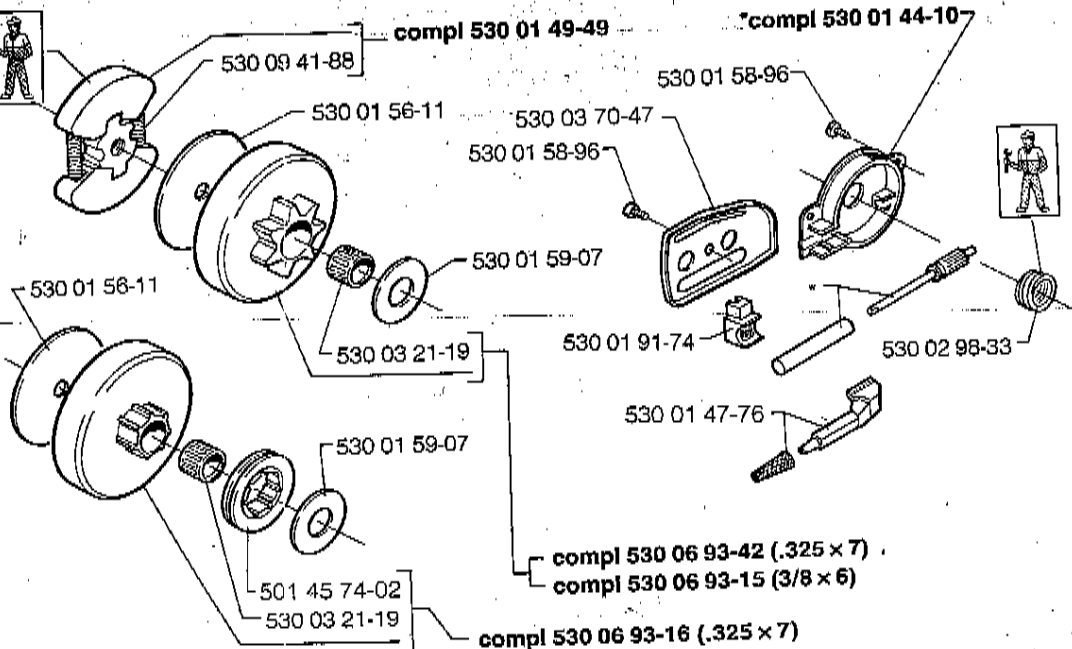

*compl 530 01 49-10
 ① compl 530 01 43-05

530 02 98-89

**B**

*compl 530 01 44-09

*530 01 59-03
 530 03 62-00
 530 03 62-00

compl 530 02 98-87 (36, USA)
 compl 530 03 62-00 (41, USA)

F

Y 530 03 72-51

Y 530 03 72-46

Spark Arrestor 530 02 98-10

Y 530 03 72-54

530 01 60-44 (x2) Y

Gewinde auf M6 am Zyl.-aufbohrer

H**J**

*compl 530 01 48-83

530

723 23-25-85

530 02 98-50

A

530 03 60-43*

compl 501 76 56-02

C *compl 530 06 94-17 (36, ø 38 mm) **Y**
 *compl 530 06 94-14 (41, ø 40 mm) **Y**

13 63-65
 13 63-64
36
 Husqvarna
41
 Husqvarna

D (Felt) 530 02 98-11
 (Medium Mesh) 530 02 99-08

Serial number:
≥138 3006

WT 202
compl. 530 03 52-91

Serial number:
≥238 0849

530 02 98-07
530 02 98-08
530 02 98-09
530 01 58-98

Serial number:
≥239 0902

530 01 43-03
530 01 43-50

Serial number:
≥239 09 02

530 01 48-23
530 01 48-22