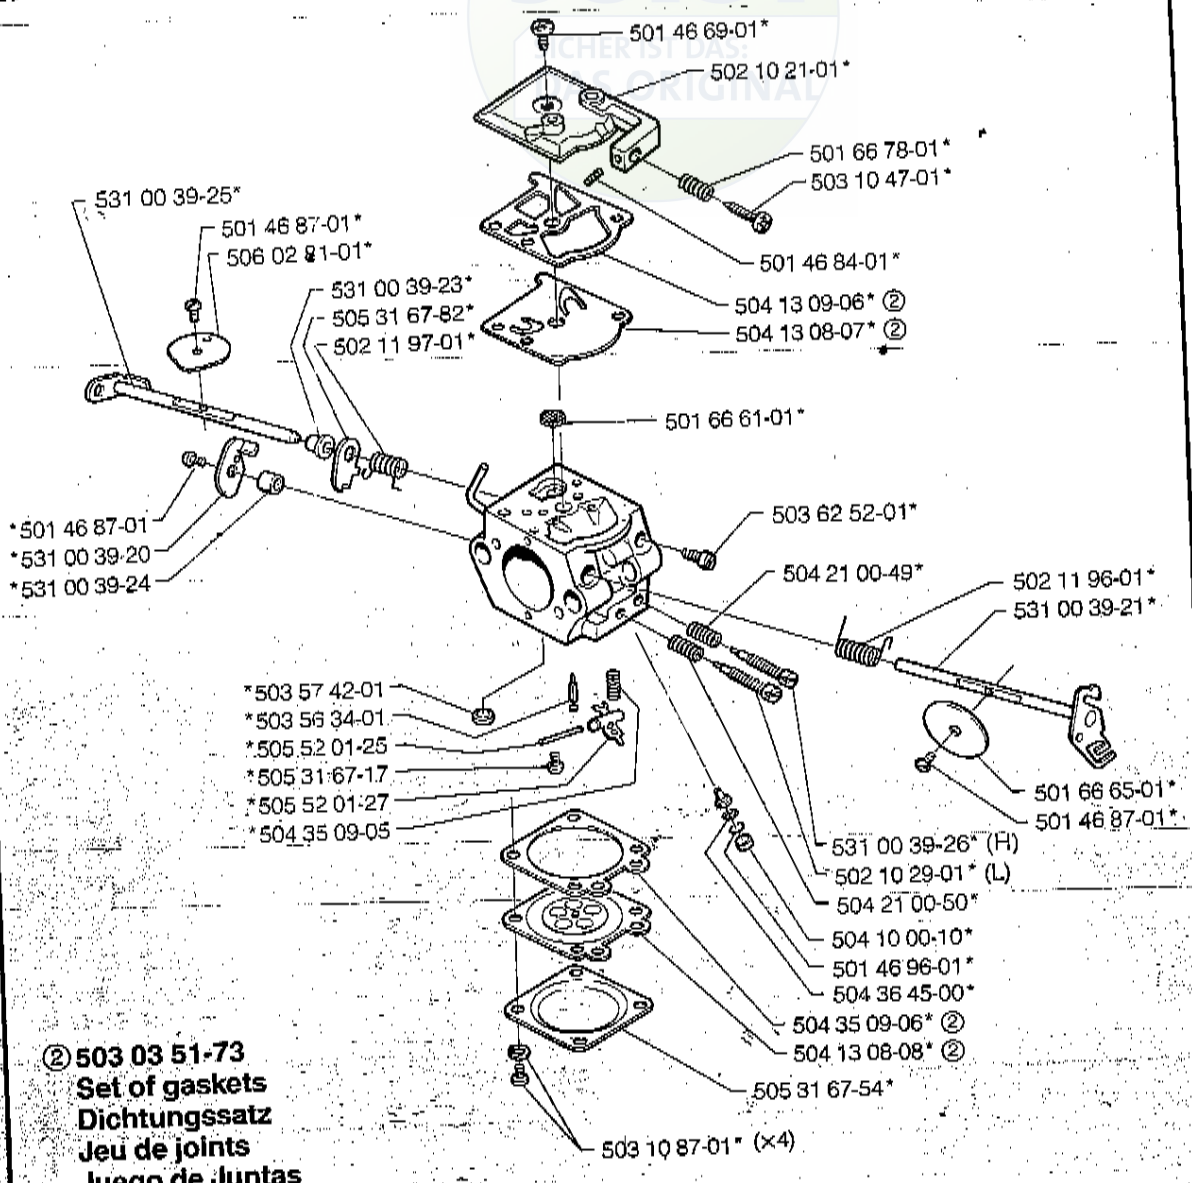

723 23-25-85

530 02 98-50

A

530 03 60-43*

compl 501 76 56-02

C *compl 530 06 94-17 (36, ø 38 mm) **Y**
 *compl 530 06 94-14 (41, ø 40 mm) **Y**

13 63-65
 13 63-64
36
 Husqvarna
41
 Husqvarna

D (Felt) 530 02 98-11
 (Medium Mesh) 530 02 99-08

8-83

M

*compl 530 03 53-30 Y

Walbro WT 239

② 503 03 51-73
Set of gaskets
Dichtungssatz
Jeu de joints
Juego de Juntas
Packningssats

N Accessories
 Zubehöre
 Accessorios
 Accesorios
 Tillbehör

N N Y Y N Y N N

Service tools
 Servicewerkzeuge
 Outillage de service
 Herramientas de servicio
 Service verktvg

JOIST
 ER IST DAS:
 DAS ORIGINAL

3-01*
 3-21*

35-01*
 87-01*

Y

530 02 98-12

530 02 98-12
530 02 98-29
503 21 32-45

Serial number:
≥138 3006

WT 202
compl. 530 03 52-91

Serial number:
≥238 0849

530 02 98-07
530 02 98-08
530 02 98-09
530 01 58-98

Serial number:
≥239 0902

530 01 43-03
530 01 43-50

Serial number:
≥239 09 02

530 01 48-23
530 01 48-22