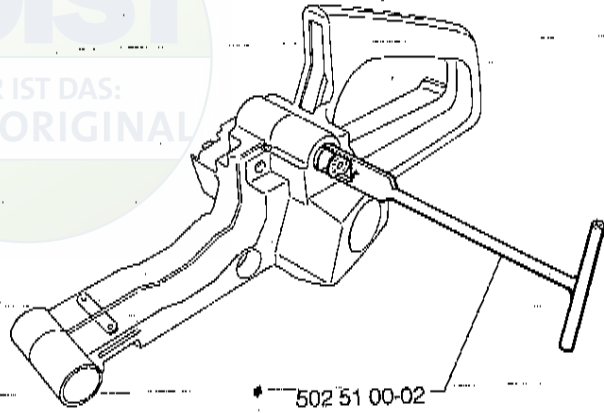

Service tools
Servicewerkzeuge
Outillage de service
Herramientas de servicio
Service verktvg

JOIST
ER IST DAS:
DAS ORIGINAL