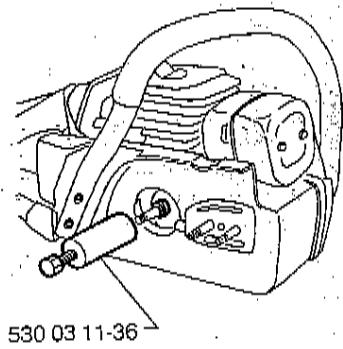

8-83

M

*compl 530 03 53-30 Y

Walbro WT 239

② 503 03 51-73
Set of gaskets
Dichtungssatz
Jeu de joints
Juego de Juntas
Packningssats

N Accessories
 Zubehöre
 Accessorios
 Accesorios
 Tillbehör

N N Y Y N Y N N

Service tools
 Servicewerkzeuge
 Outillage de service
 Herramientas de servicio
 Service verktvg

JOIST
 ER IST DAS:
 DAS ORIGINAL

3-01*
 3-21*

35-01*
 87-01*

Y

530 02 98-12

530 02 98-12
530 02 98-29
503 21 32-45