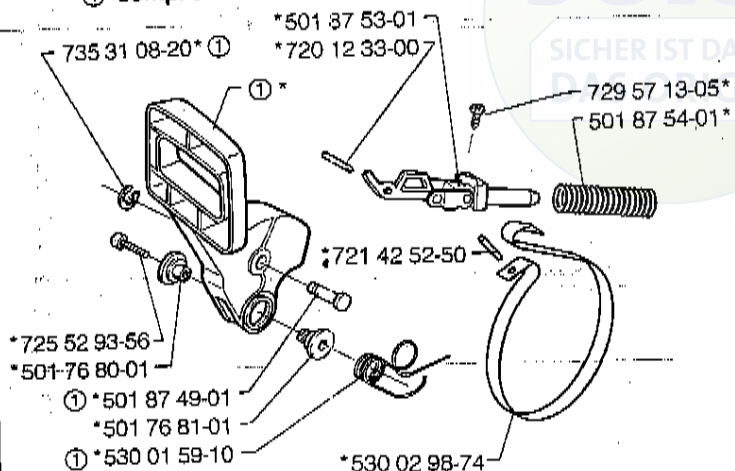

*compl 530 01 49-10
 ① compl 530 01 43-05

530 02 98-89

**B**

*compl 530 01 44-09

*530 01 59-03
 530 03 62-00
 530 03 62-00

compl 530 02 98-87 (36, USA)
 compl 530 03 62-00 (41, USA)

F

Y 530 03 72-51

Y 530 03 72-46

Spark Arrestor 530 02 98-10

Y 530 03 72-54

530 01 60-44 (x2) Y

Gewinde auf M6 am Zyl.-aufbohrer

H**J**

*compl 530 01 48-83

530

723 23-25-85

530 02 98-50

A

530 03 60-43*

compl 501 76 56-02

C *compl 530 06 94-17 (36, ø 38 mm) **Y**
 *compl 530 06 94-14 (41, ø 40 mm) **Y**

13 63-65
 13 63-64
36
 Husqvarna
41
 Husqvarna

D (Felt) 530 02 98-11
 (Medium Mesh) 530 02 99-08

Serial number:
≥138 3006

WT 202
compl. 530 03 52-91

Serial number:
≥238 0849

530 02 98-07
530 02 98-08
530 02 98-09
530 01 58-98

Serial number:
≥239 0902

530 01 43-03
530 01 43-50

Serial number:
≥239 09 02

530 01 48-23
530 01 48-22