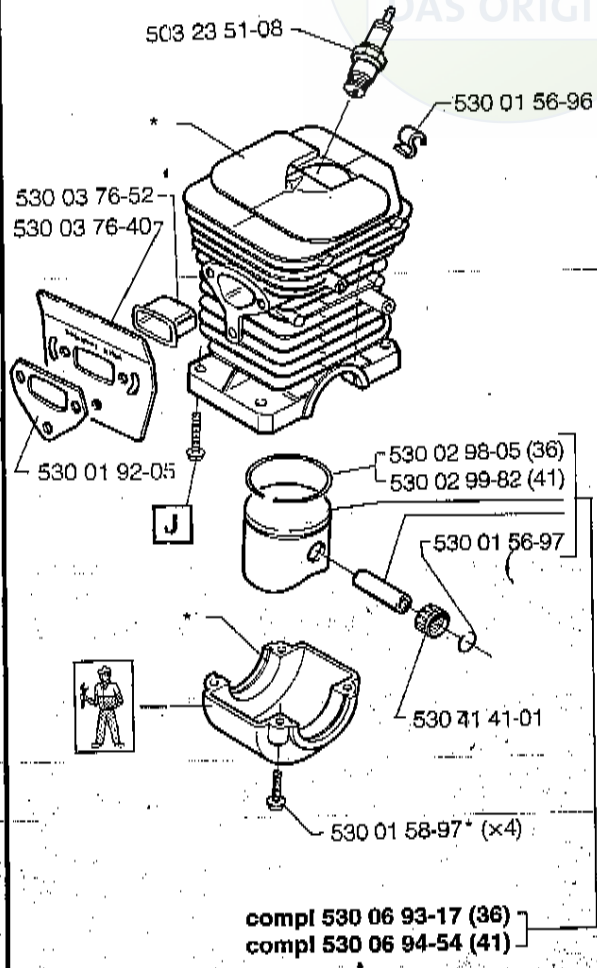

723 23-25-85

530 02 98-50

A

530 03 60-43*

compl 501 76 56-02

C *compl 530 06 94-17 (36, ø 38 mm) **Y**
 *compl 530 06 94-14 (41, ø 40 mm) **Y**

13 63-65
 13 63-64
36
 Husqvarna
41
 Husqvarna

D (Felt) 530 02 98-11
 (Medium Mesh) 530 02 99-08

Serial number:
≥138 3006

WT 202
compl. 530 03 52-91

Serial number:
≥238 0849

530 02 98-07
530 02 98-08
530 02 98-09
530 01 58-98

Serial number:
≥239 0902

530 01 43-03
530 01 43-50

Serial number:
≥239 09 02

530 01 48-23
530 01 48-22