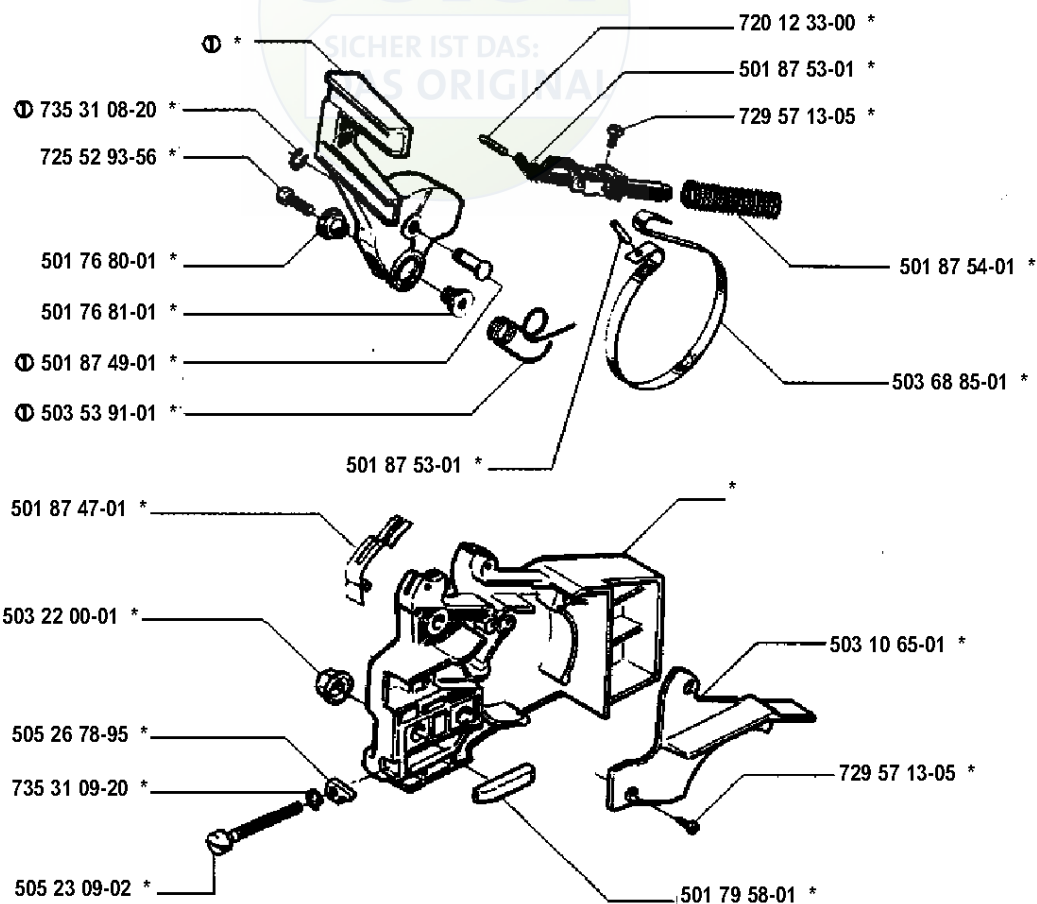

SICHER IST DAS:
DAS ORIGINAL

40/45

1.1995

Spare parts

Ersatzteile

Pièces détachées

Reserve onderdelen

Repuestos

A * compl 503 10 63-02
 ⓐ compl 503 10 66-03

B * compl 503 10 61-03
 * compl 503 50 20-03 (USA) (40)
 * compl 503 50 20-04 (USA) (45)

C * compl 506 01 06-07 (40)
 * compl 503 44 08-02 (45)

D

E

F * compl 503 59 51-02