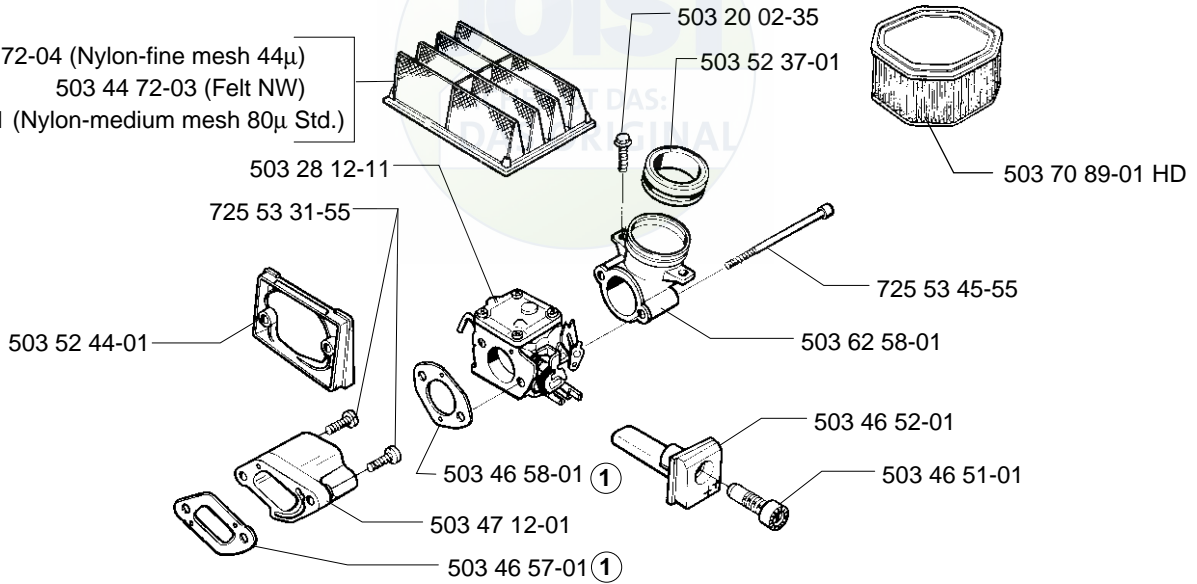

A *compl 503 73 15-03

J

*compl 503 46 37-02

D

503 44 72-04 (Nylon-fine mesh 44µ)
 503 44 72-03 (Felt NW)
 503 44 72-01 (Nylon-medium mesh 80µ Std.)

H

*compl 503 46 35-71

L

E *compl 503 47 34-01

M *compl 503 46 24-02

N compl 503 28 12-11

Walbro WJ 39

503 08 84-01
Packningssats
Set of gaskets
Dichtungssatz
Jeu de joints
Juego de juntas

P

Q Tillbehör
Accessories
Zubehöre
Accessoires
Accesorios