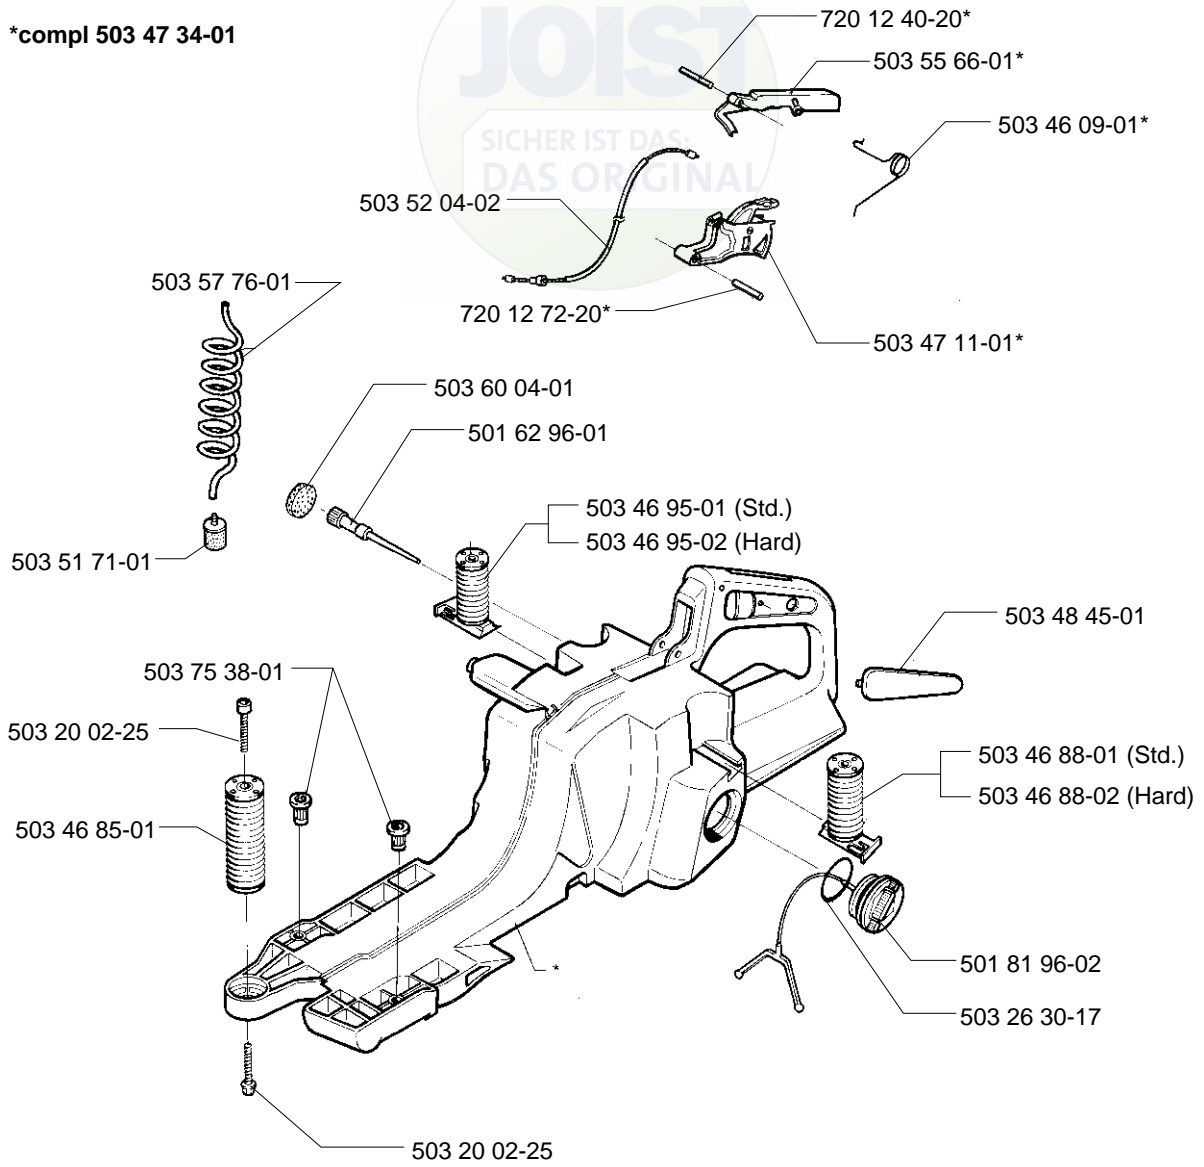

H Husqvarna

394

1.1996

Spare parts

Ersatzteile

Pièces détachées

Reserve onderdelen

Repuestos

A *compl 503 73 15-03

J

*compl 503 46 37-02

D

503 44 72-04 (Nylon-fine mesh 44µ)
 503 44 72-03 (Felt NW)
 503 44 72-01 (Nylon-medium mesh 80µ Std.)

H

*compl 503 46 35-71

L

E *compl 503 47 34-01

M *compl 503 46 24-02

N compl 503 28 12-11

Walbro WJ 39

503 08 84-01
Packningssats
Set of gaskets
Dichtungssatz
Jeu de joints
Juego de juntas

P

Q Tillbehör
Accessories
Zubehöre
Accessoires
Accesorios