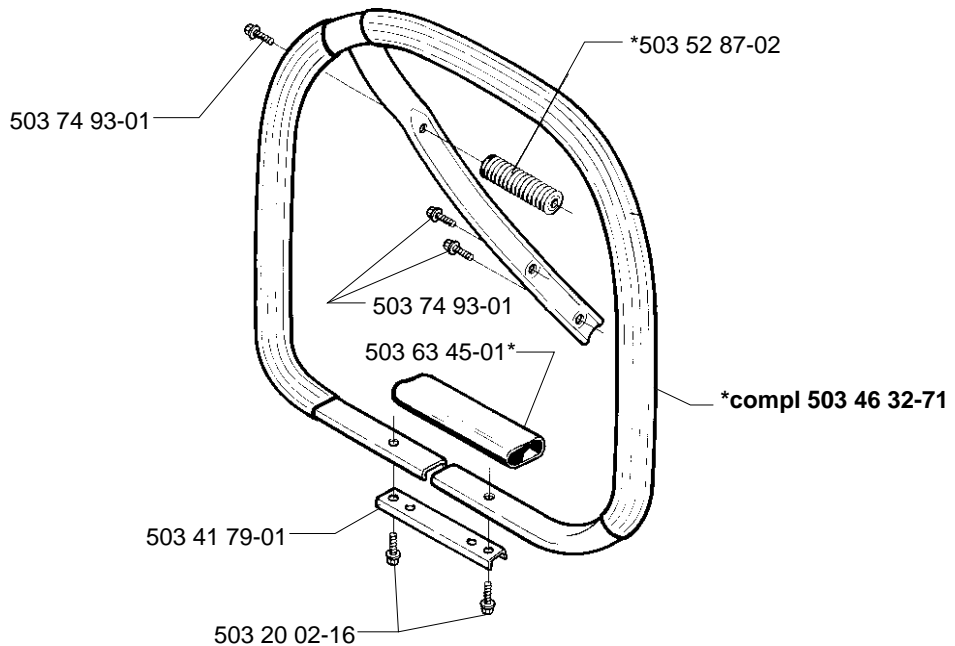

A *compl 503 73 15-03

J

*compl 503 46 37-02

D

503 44 72-04 (Nylon-fine mesh 44µ)
 503 44 72-03 (Felt NW)
 503 44 72-01 (Nylon-medium mesh 80µ Std.)

H

*compl 503 46 35-71

L

E *compl 503 47 34-01

M *compl 503 46 24-02

N compl 503 28 12-11

Walbro WJ 39

503 08 84-01
Packningssats
Set of gaskets
Dichtungssatz
Jeu de joints
Juego de juntas

P

Q Tillbehör
Accessories
Zubehöre
Accessoires
Accesorios