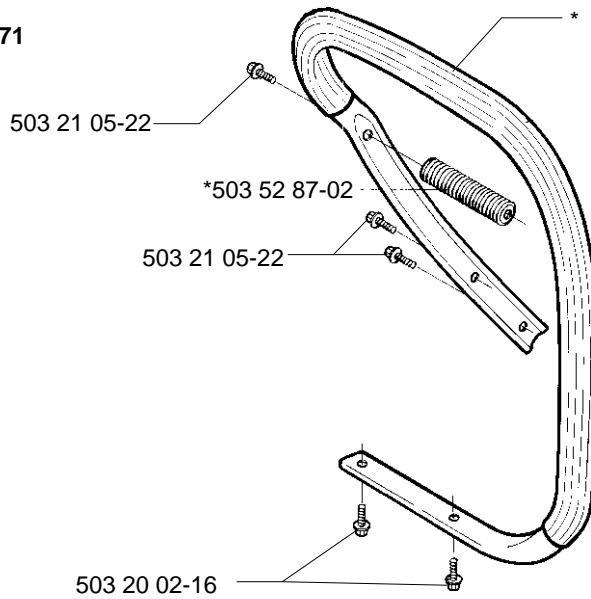

A *compl 503 73 15-03

J

*compl 503 46 37-02

D

503 44 72-04 (Nylon-fine mesh 44µ)
 503 44 72-03 (Felt NW)
 503 44 72-01 (Nylon-medium mesh 80µ Std.)

H

*compl 503 46 35-71

L

E *compl 503 47 34-01

M *compl 503 46 24-02

N compl 503 28 12-11

Walbro WJ 39

503 08 84-01
Packningssats
Set of gaskets
Dichtungssatz
Jeu de joints
Juego de juntas

P

Q Tillbehör
Accessories
Zubehöre
Accessoires
Accesorios