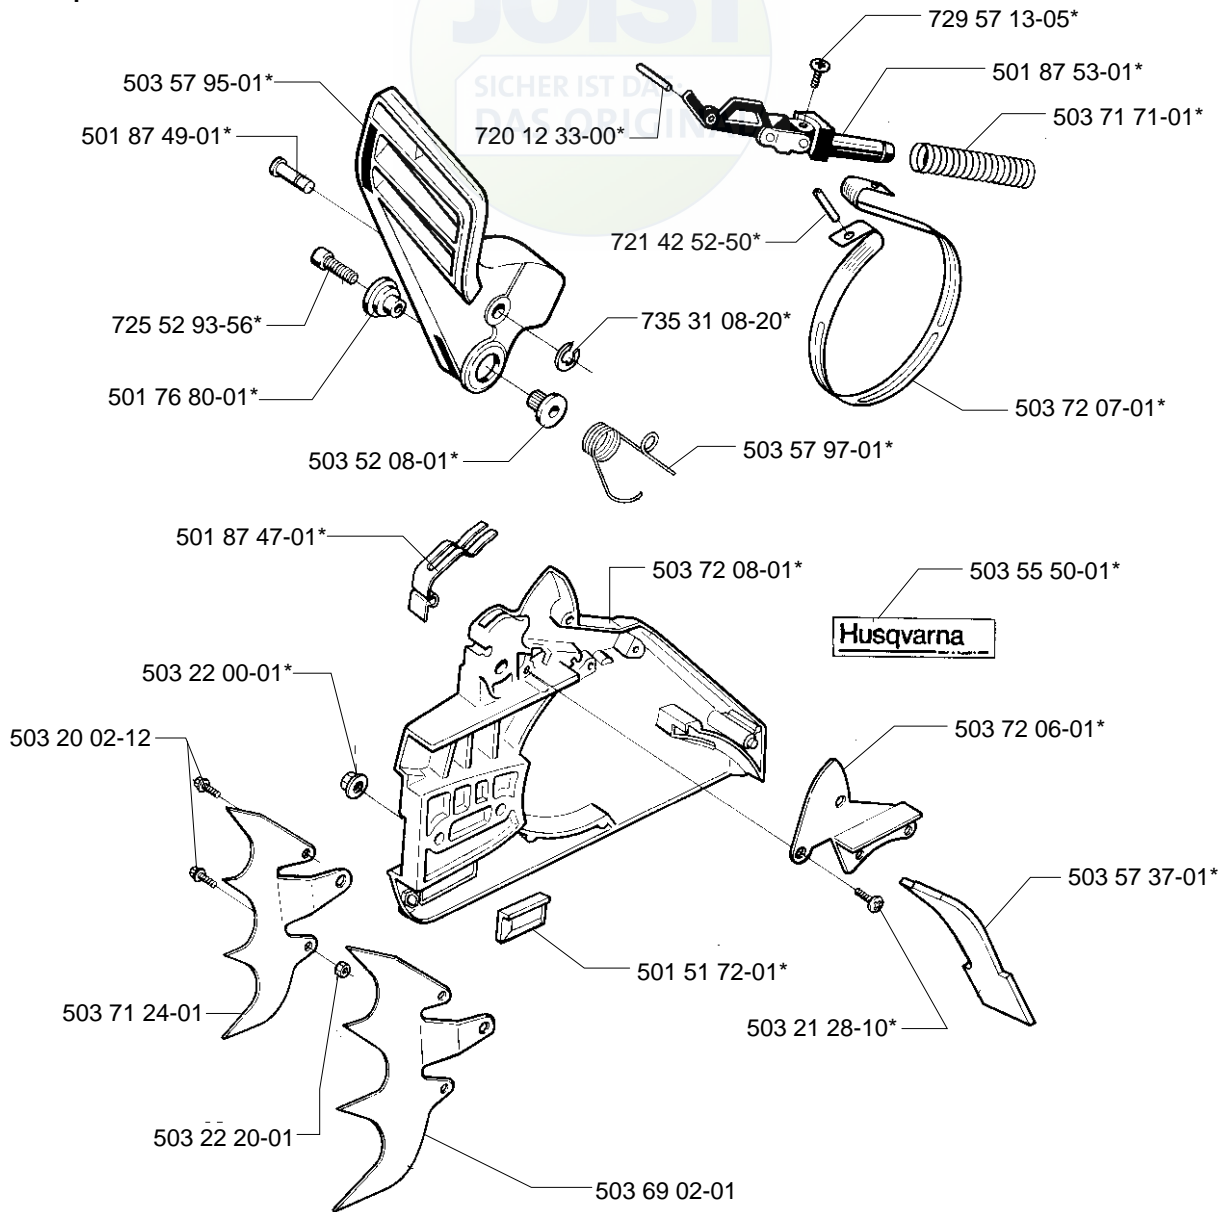

H Husqvarna

394

1.1996

Spare parts

Ersatzteile

Pièces détachées

Reserve onderdelen

Repuestos

Reservdelar

Replaces

Ersetzt

Remplace

Vervangt

Reemplaza

Ersätter

106 23 71-63

A *compl 503 73 15-03

J

*compl 503 46 37-02

D

503 44 72-04 (Nylon-fine mesh 44µ)
 503 44 72-03 (Felt NW)
 503 44 72-01 (Nylon-medium mesh 80µ Std.)

H

*compl 503 46 35-71

L