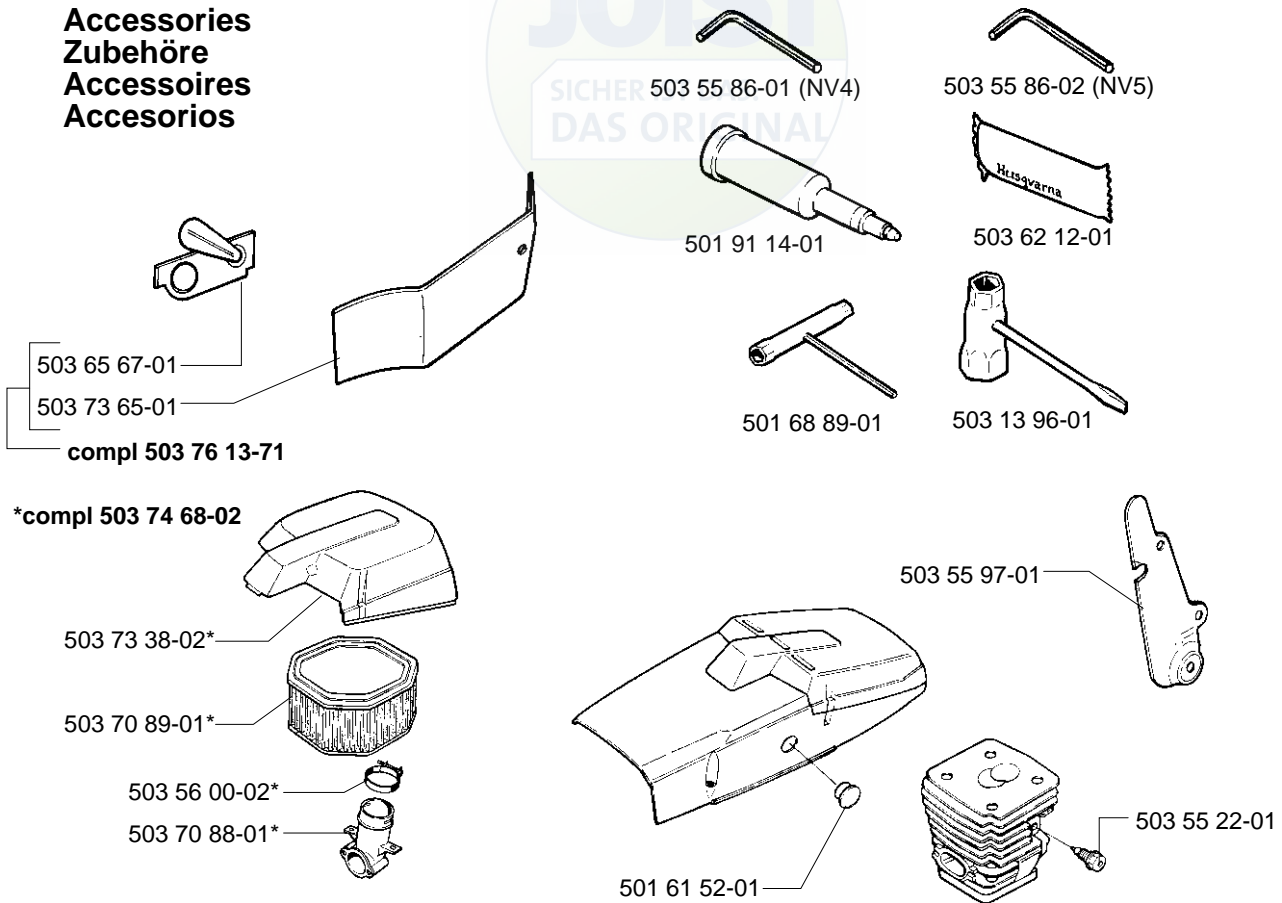

E *compl 503 47 34-01

M *compl 503 46 24-02

N compl 503 28 12-11

Walbro WJ 39

503 08 84-01
Packningssats
Set of gaskets
Dichtungssatz
Jeu de joints
Juego de juntas

P

Q Tillbehör
Accessories
Zubehöre
Accessoires
Accesorios