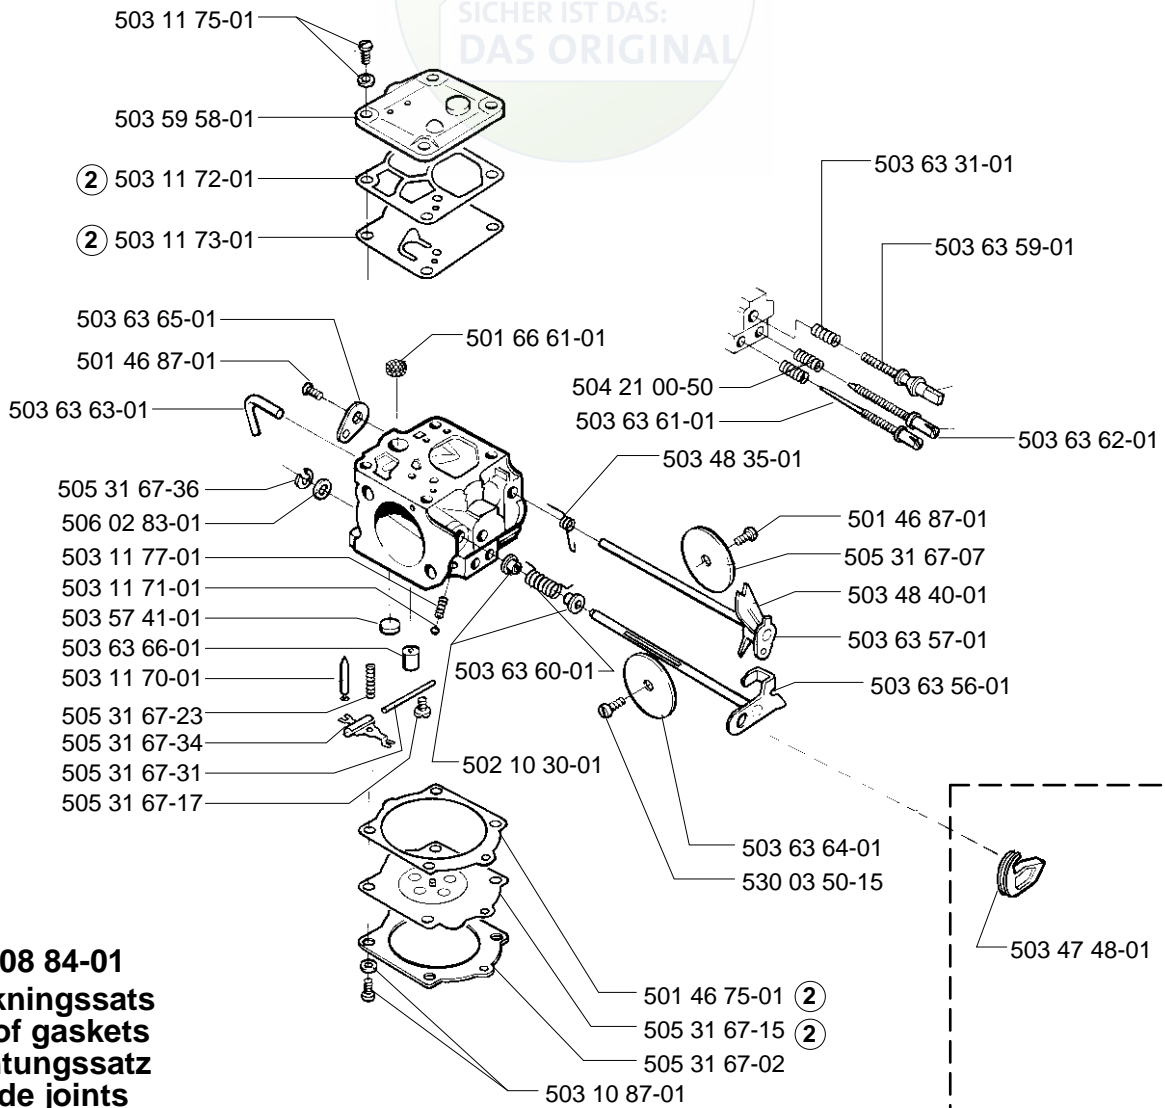

H Husqvarna

394

1.1996

Spare parts

Ersatzteile

Pièces détachées

Reserve onderdelen

Repuestos

A *compl 503 73 15-03

J

*compl 503 46 37-02

D

503 44 72-04 (Nylon-fine mesh 44µ)
 503 44 72-03 (Felt NW)
 503 44 72-01 (Nylon-medium mesh 80µ Std.)

H

*compl 503 46 35-71

L

E *compl 503 47 34-01

M *compl 503 46 24-02

N compl 503 28 12-11

Walbro WJ 39

503 08 84-01
Packningssats
Set of gaskets
Dichtungssatz
Jeu de joints
Juego de juntas

P

Q Tillbehör
Accessories
Zubehöre
Accessoires
Accesorios