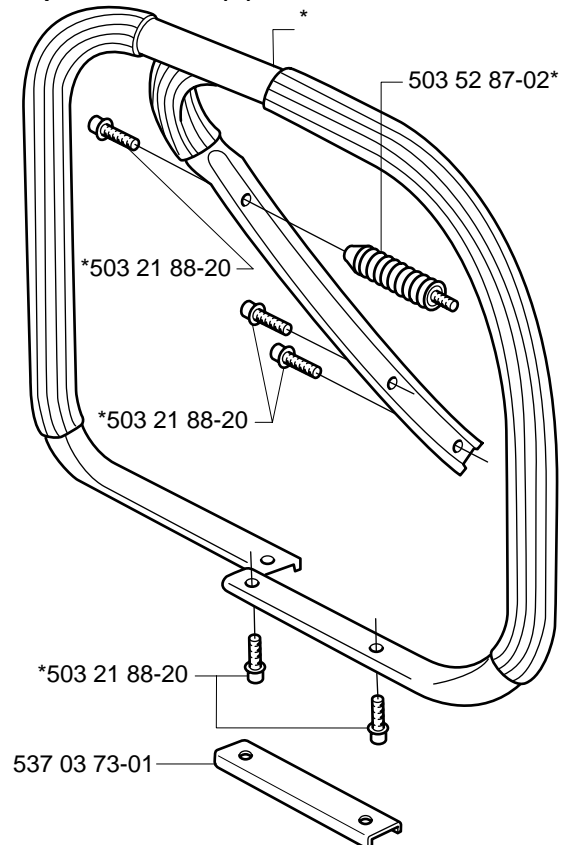

\*738 22 03-25

**F** compl 503 95 90-01 FG  
compl 503 95 90-03 Jungle  
\*compl 503 95 90-02 DF

724 12 87-59\*

503 76 64-02\*

725 53 70-55 (x2)

503 76 65-03  
503 20 02-16 (x2)

503 20 06-08 (x2)

503 95 91-01 Tube

**G**

**H**

\*compl 503 99 11-72

**J**

\*compl 537 00 03-71

**K**

compl 503 98 66-71

**L**

\*compl 503 98 67-71  
\*compl 503 98 67-02 (G)

**P** compl 503 28 04-13  
 compl 503 28 04-11 EPA

**Tillotson HS 299A**  
**Tillotson HS 296A EPA**

② 501 49 48-02  
**Packningssats**  
**Set of gaskets**  
**Dichtungssatz**  
**Jeu de joints**  
**Juego de juntas**