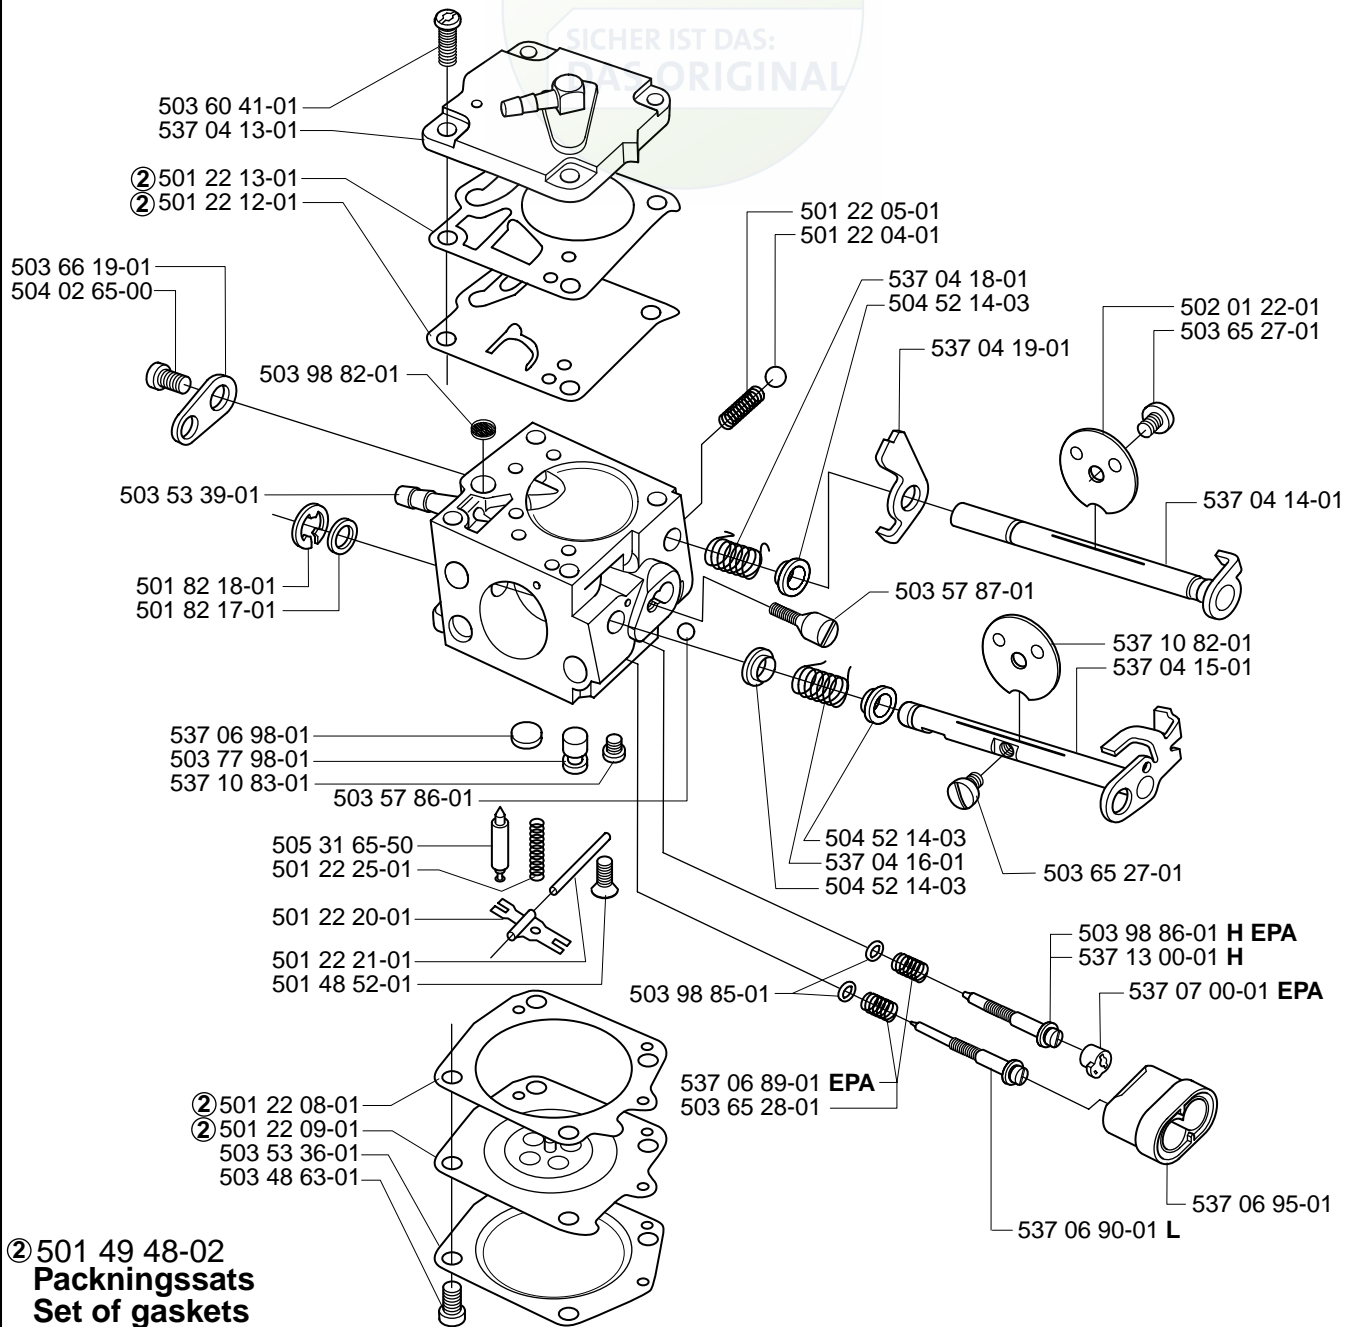

\*738 22 03-25

**F** compl 503 95 90-01 FG  
compl 503 95 90-03 Jungle  
\*compl 503 95 90-02 DF

724 12 87-59\*

503 76 64-02\*

725 53 70-55 (x2)

503 76 65-03  
503 20 02-16 (x2)

503 20 06-08 (x2)

503 95 91-01 Tube

**G**

**H**

\*compl 503 99 11-72

**J**

\*compl 537 00 03-71

**K**

compl 503 98 66-71

**L**

\*compl 503 98 67-71  
\*compl 503 98 67-02 (G)

**P** compl 503 28 04-13  
 compl 503 28 04-11 EPA

**Tillotson HS 299A**  
**Tillotson HS 296A EPA**

② 501 49 48-02  
**Packningssats**  
**Set of gaskets**  
**Dichtungssatz**  
**Jeu de joints**  
**Juego de juntas**