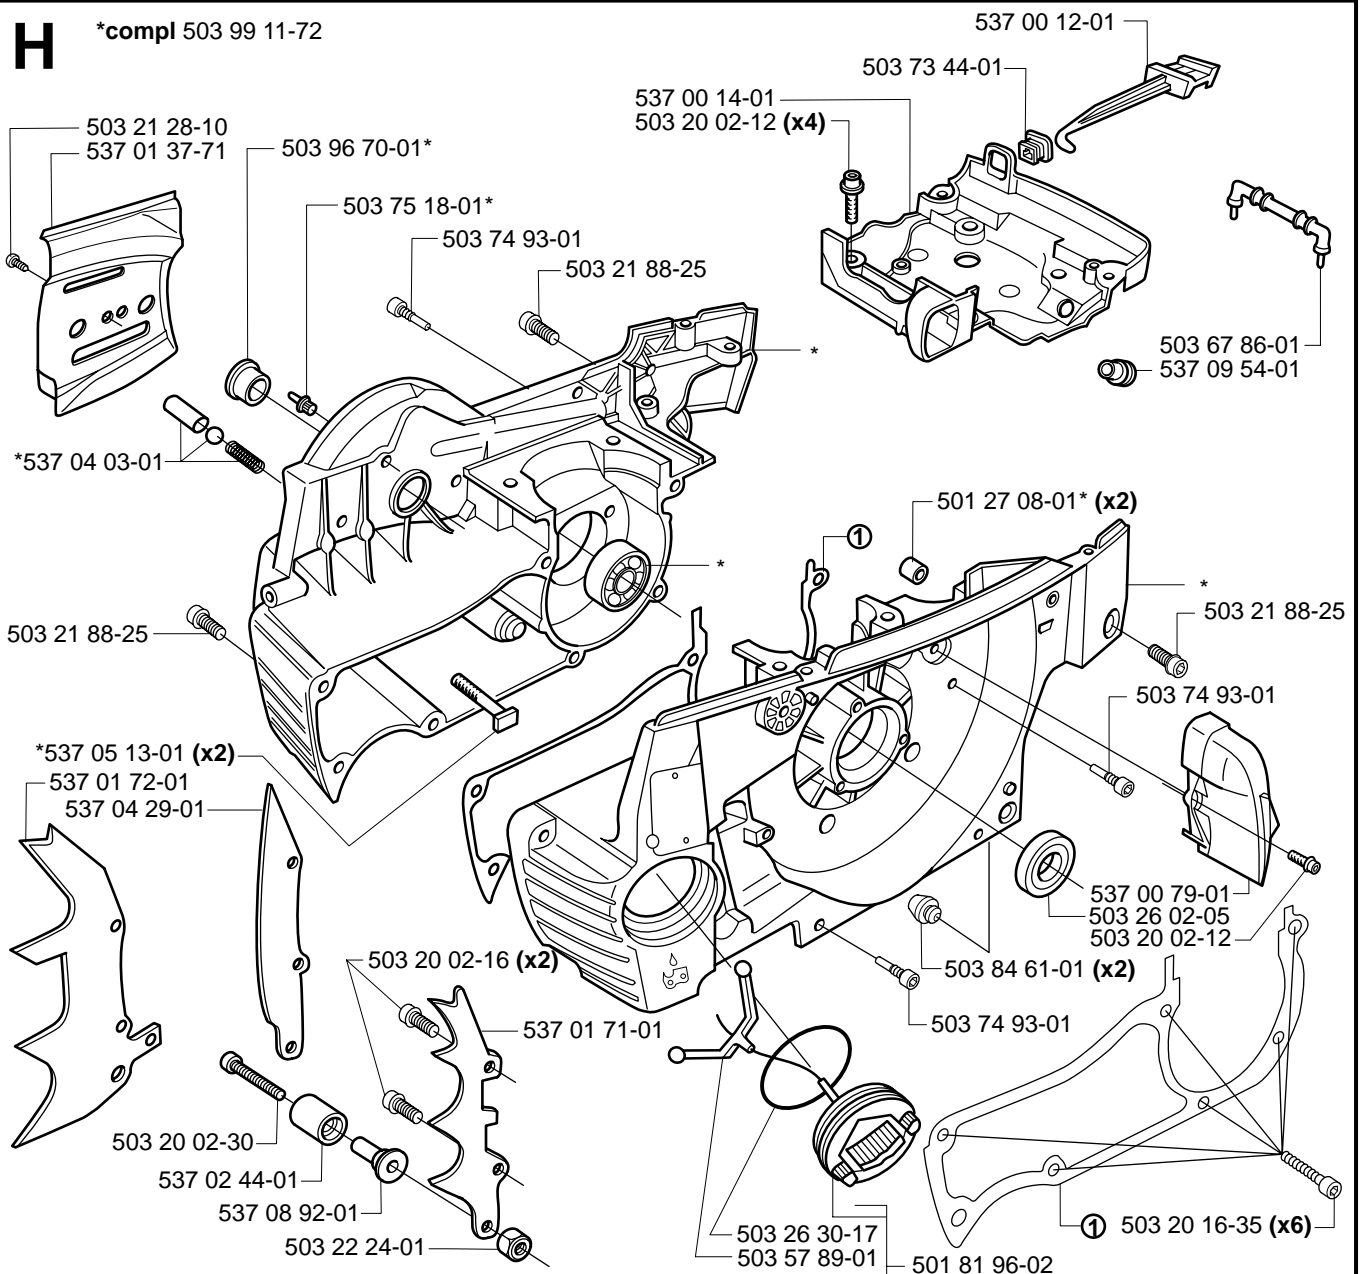

H

*compl 503 99 11-72