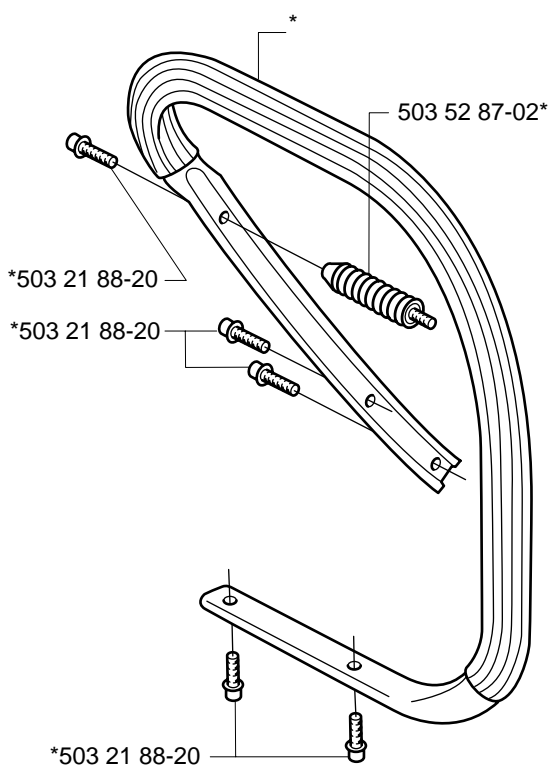

\*738 22 03-25

**F** compl 503 95 90-01 FG  
compl 503 95 90-03 Jungle  
\*compl 503 95 90-02 DF

724 12 87-59\*

503 76 64-02\*

725 53 70-55 (x2)

503 76 65-03  
503 20 02-16 (x2)

503 20 06-08 (x2)

503 95 91-01 Tube

**G**

**H**

\*compl 503 99 11-72

**J**

\*compl 537 00 03-71

**K**

compl 503 98 66-71

**L**

\*compl 503 98 67-71  
\*compl 503 98 67-02 (G)

**P** compl 503 28 04-13  
 compl 503 28 04-11 EPA

**Tillotson HS 299A**  
**Tillotson HS 296A EPA**

② 501 49 48-02  
**Packningssats**  
**Set of gaskets**  
**Dichtungssatz**  
**Jeu de joints**  
**Juego de juntas**