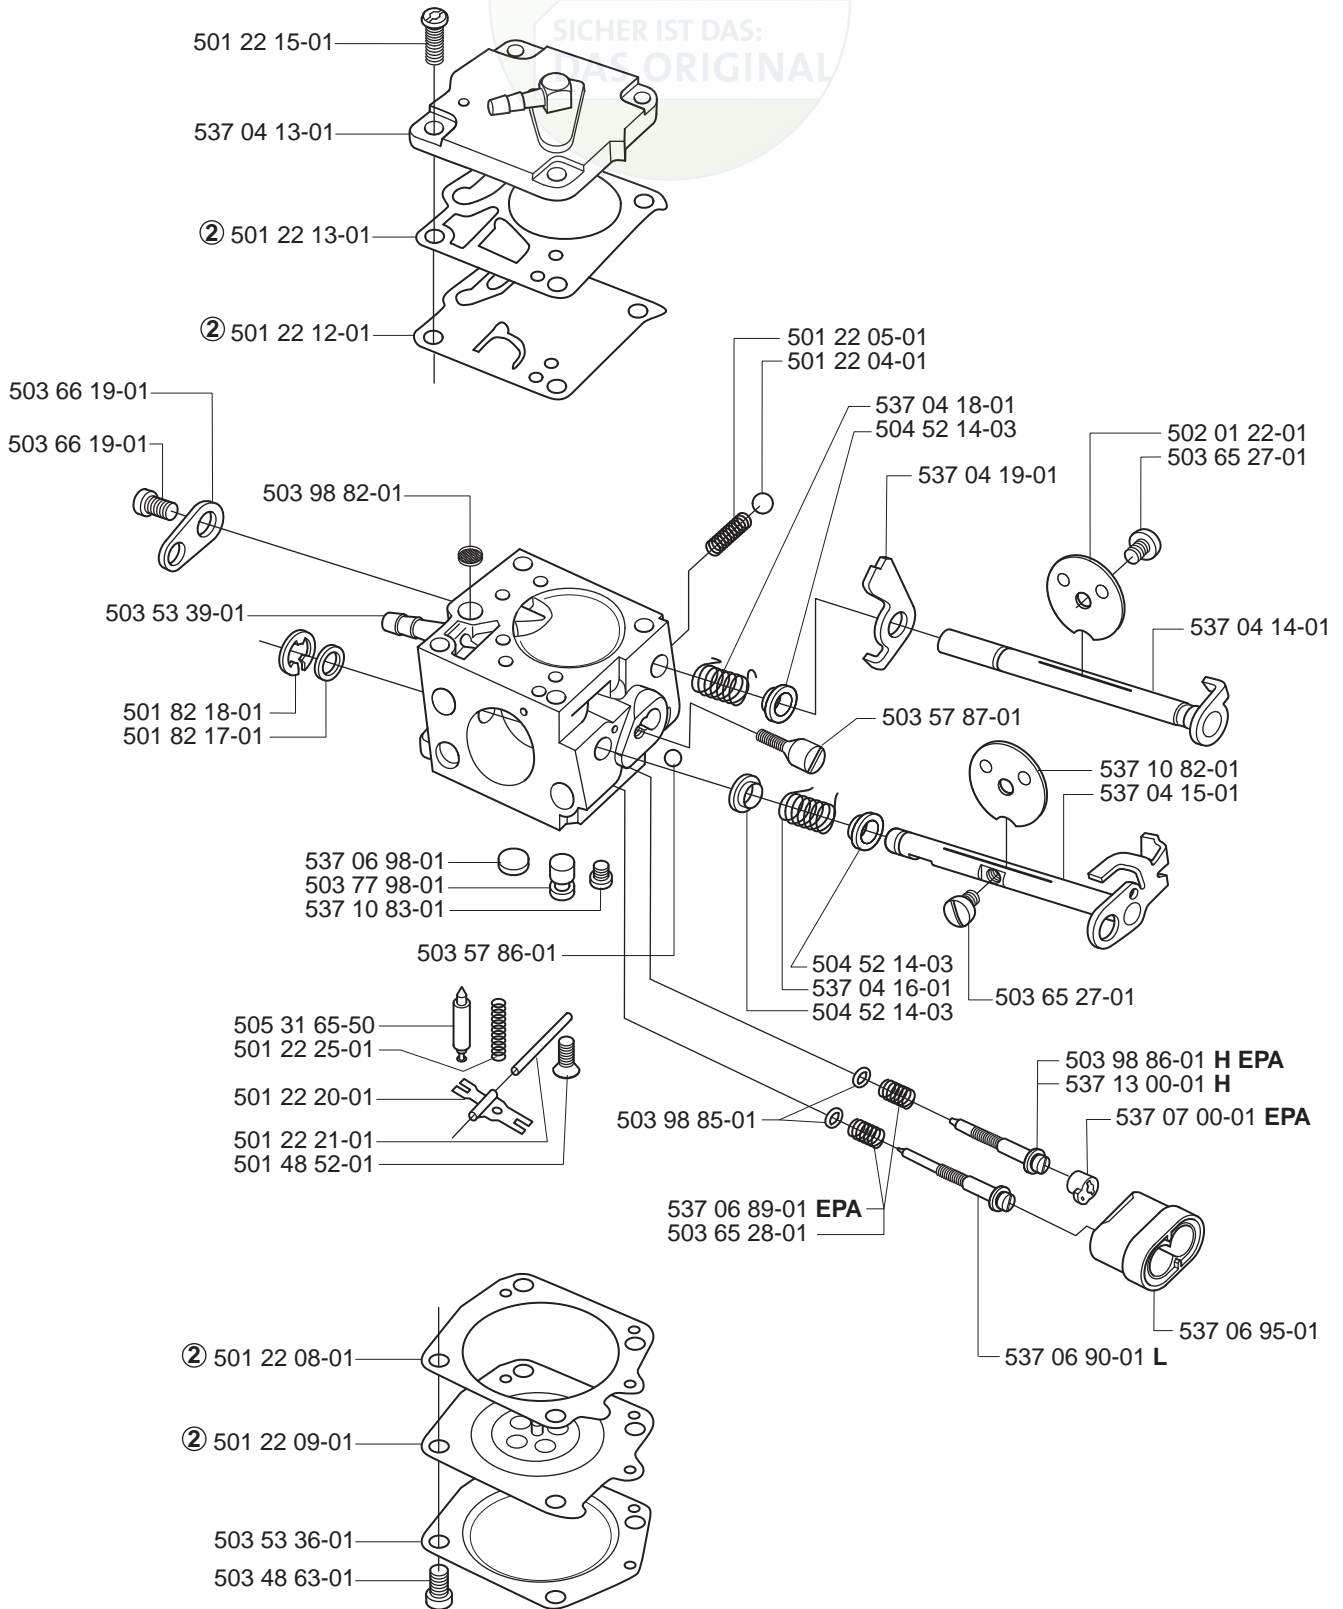

# Tilotson HS 299A Tilotson HS 296A EPA

② 501 49 48-02  
**Packningssats**  
**Set of gaskets**  
**Dichtungssatz**  
**Jeu de joints**  
**Juego de juntas**

**Q** Accessories  
Zubehöre  
Accessories  
Accesorios  
Tillbehör