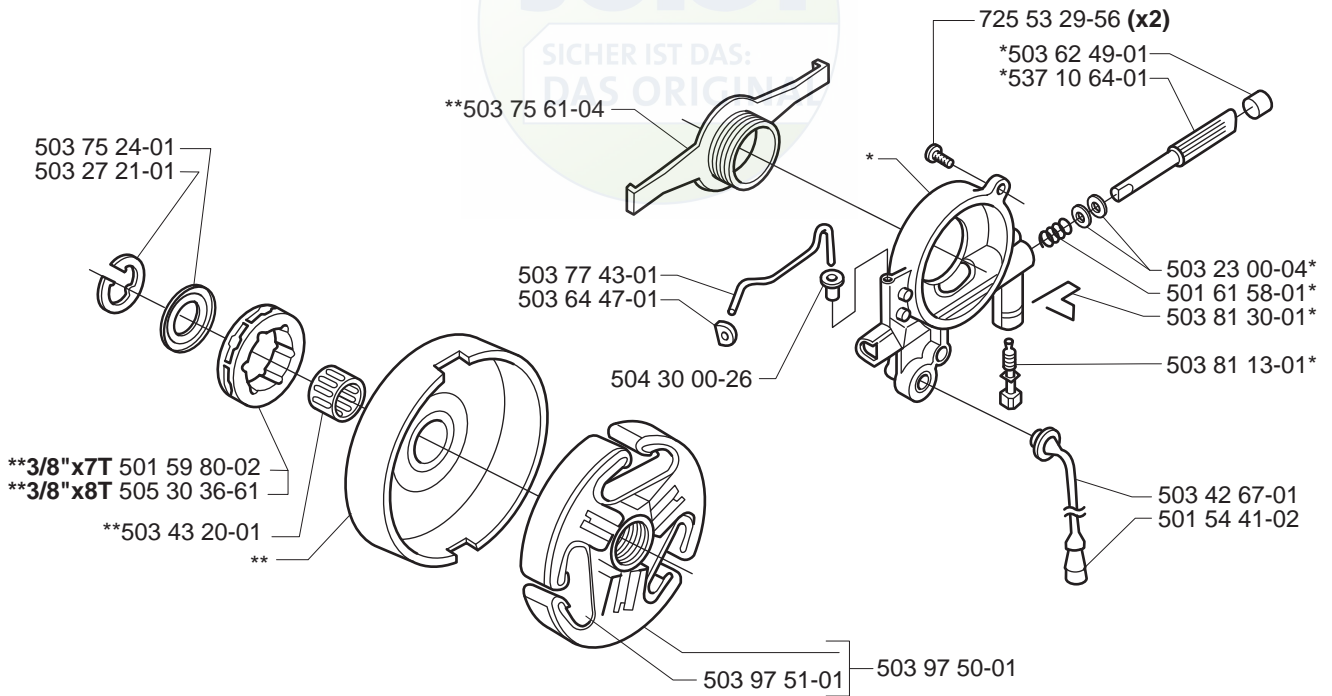

Vervangt

**Repuestos**

Reemplaza

**Reservdelar**

Ersätter

106 27 41-62

**A**

**A**

\*compl 537 33 10-01 WA

**B**

\*\*compl 537 13 79-71 (3/8"x7T)  
 \*\*compl 537 13 79-72 (3/8"x8T)

\*compl 503 52 13-04

**C**

\*compl 537 00 07-01 Std  
 \*\*compl 537 00 07-02 Hd