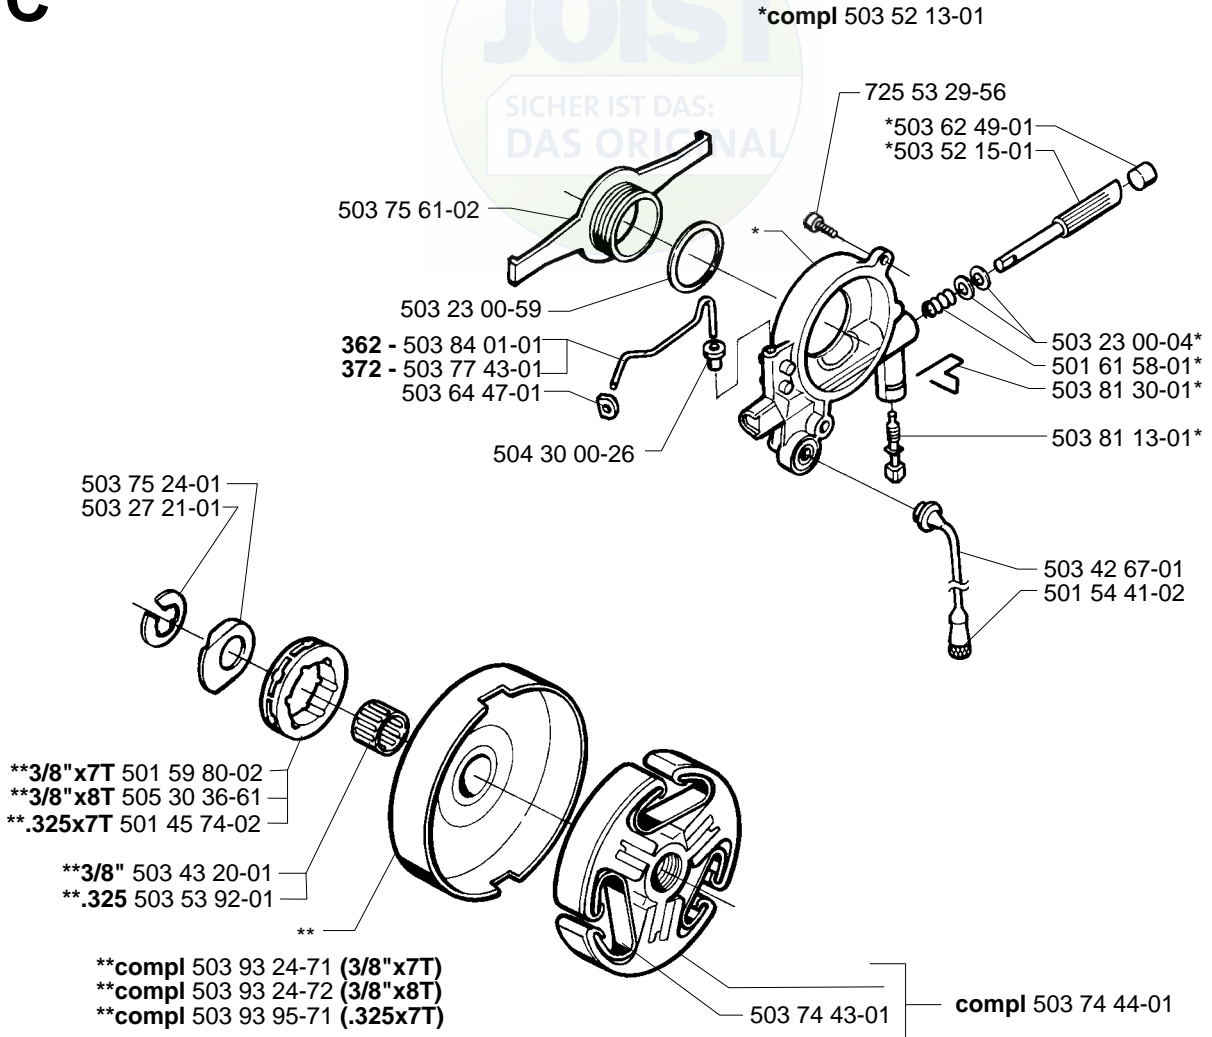

C

D

*compl 503 62 78-07 Std
**compl 503 62 78-08 Hd

*503 62 80-01 Std
**503 81 77-01 Hd

503 98 74-01** **