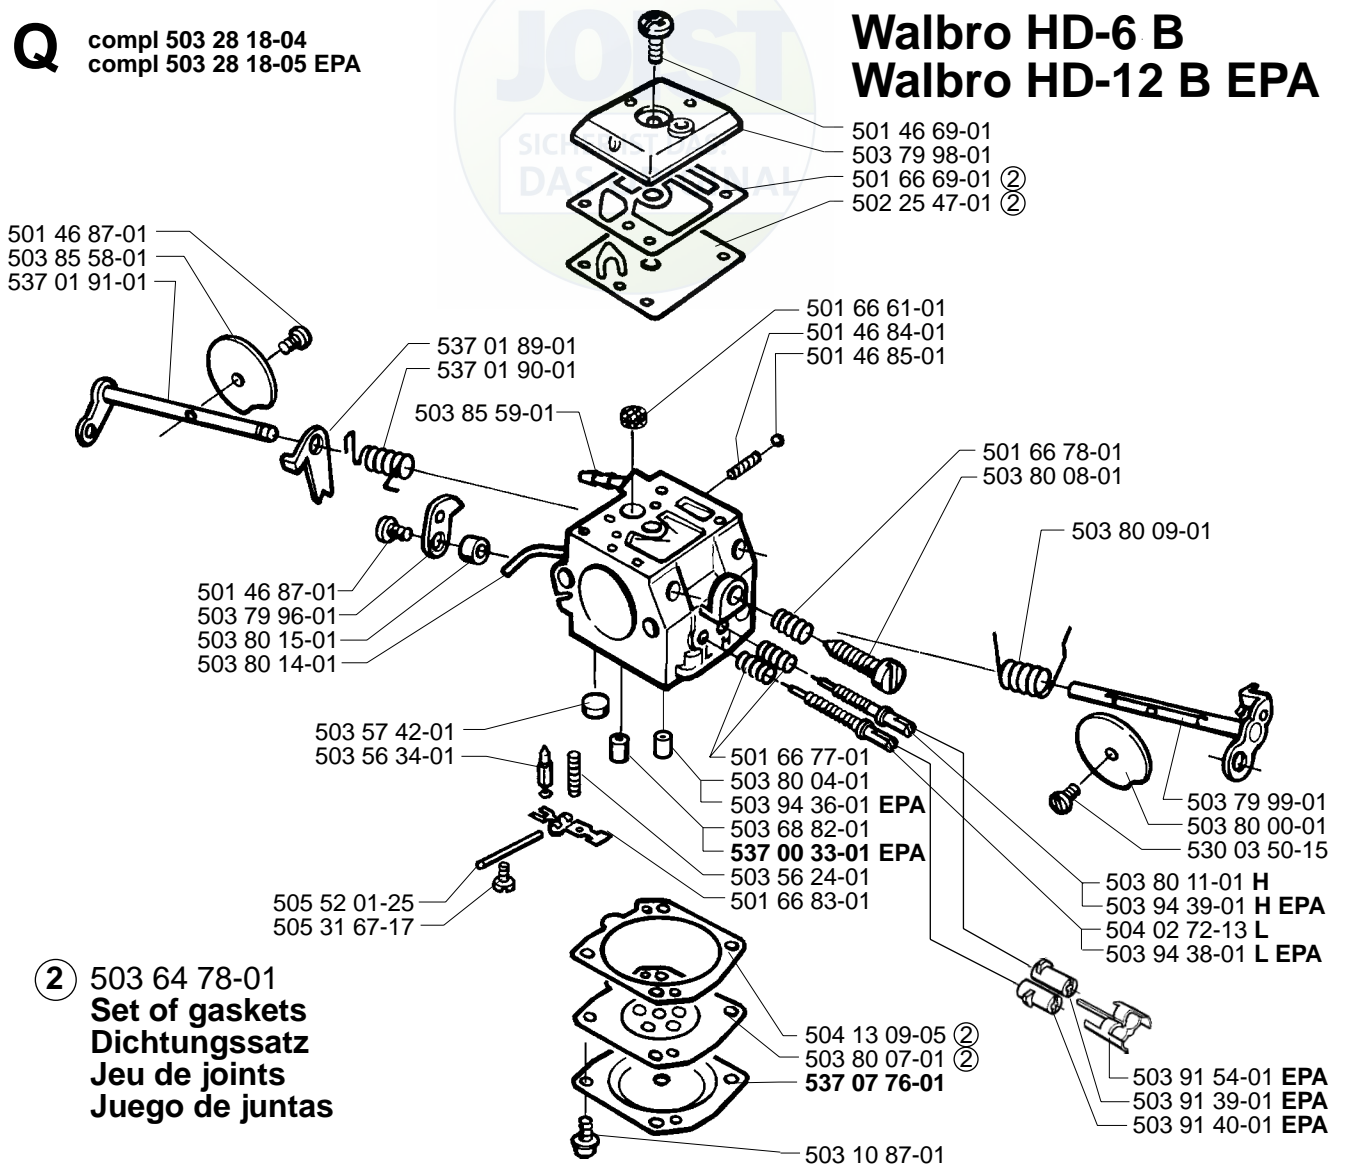

Q compl 503 28 18-04
compl 503 28 18-05 EPA

**Walbro HD-6 B
Walbro HD-12 B EPA**