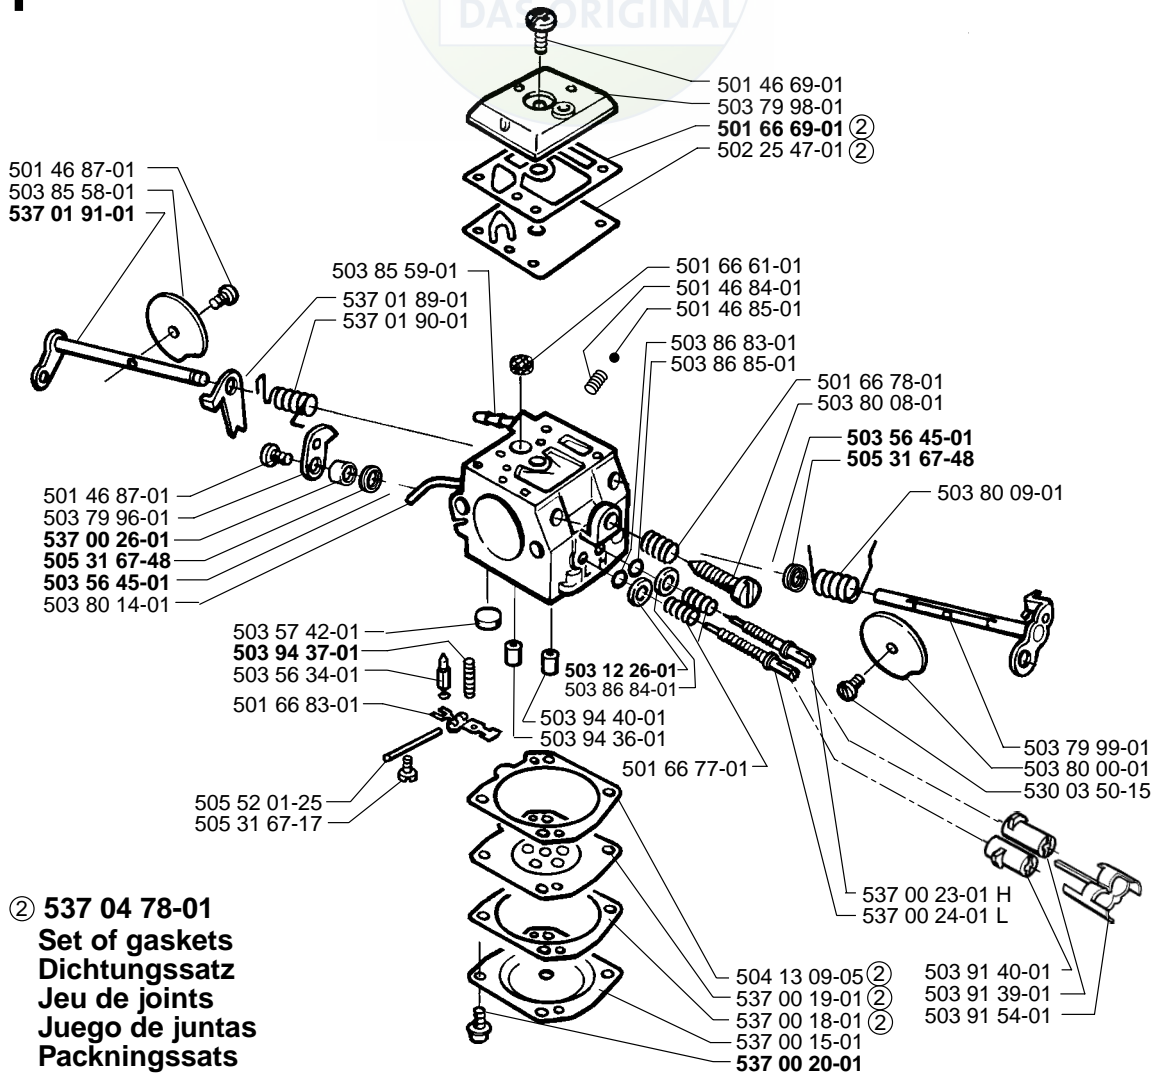

**H**

\*compl 503 62 68-74

**M**

**N**

**P**

compl 503 28 18-02

**Walbro HD-20 B**

**Q**

**Accessories**  
**Zubehöre**  
**Accessories**  
**Accessorios**  
**Tillbehör**

**R**

**Wet cutting kit**  
506 29 30-13

Husqvarna Power Cutter		A	B	C
268/272K	12"	260	50	370
268/272K	14"	310	50	370
371K	12"	180	50	290
371K	14"	230	50	290
3120K	14"	230	50	340
3120K	16"	290	50	340