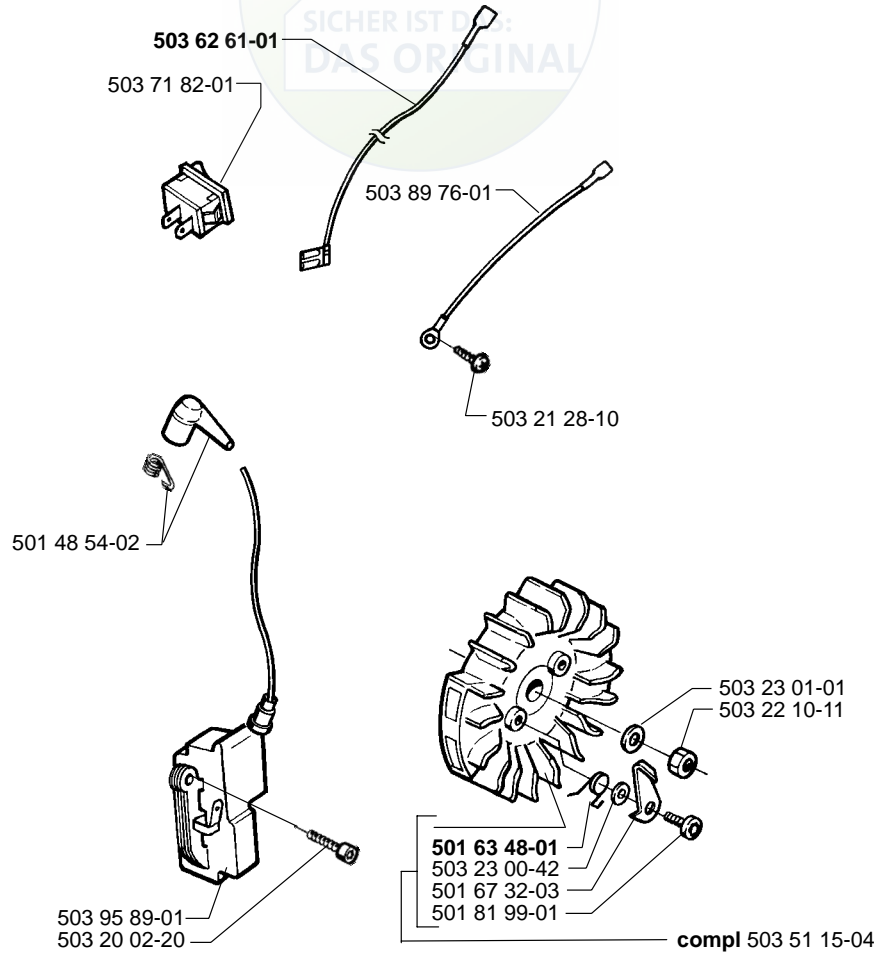

**H**

\*compl 503 62 68-74

**M**

**N**

**P**

compl 503 28 18-02

**Walbro HD-20 B**

**Q**

**Accessories**  
**Zubehöre**  
**Accessories**  
**Accessorios**  
**Tillbehör**

**R**

**Wet cutting kit**  
506 29 30-13

Husqvarna Power Cutter		A	B	C
268/272K	12"	260	50	370
268/272K	14"	310	50	370
371K	12"	180	50	290
371K	14"	230	50	290
3120K	14"	230	50	340
3120K	16"	290	50	340