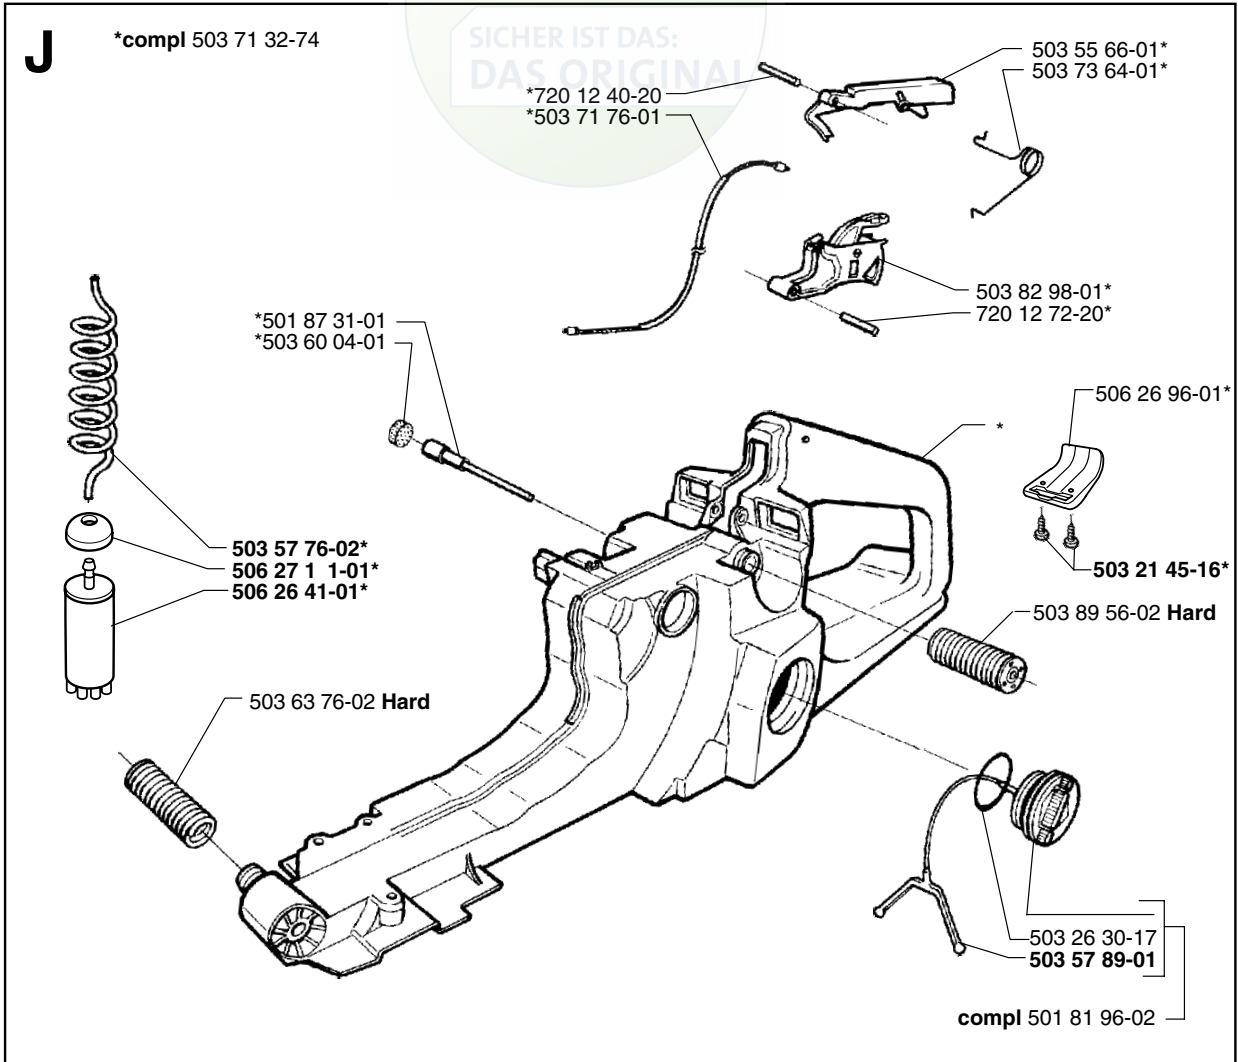

**H**

\*compl 503 62 68-74

**M**

**N**

**P**

compl 503 28 18-02

**Walbro HD-20 B**

**Q**

**Accessories**  
**Zubehöre**  
**Accessories**  
**Accessorios**  
**Tillbehör**

**R**

**Wet cutting kit**  
506 29 30-13

Husqvarna Power Cutter		A	B	C
268/272K	12"	260	50	370
268/272K	14"	310	50	370
371K	12"	180	50	290
371K	14"	230	50	290
3120K	14"	230	50	340
3120K	16"	290	50	340