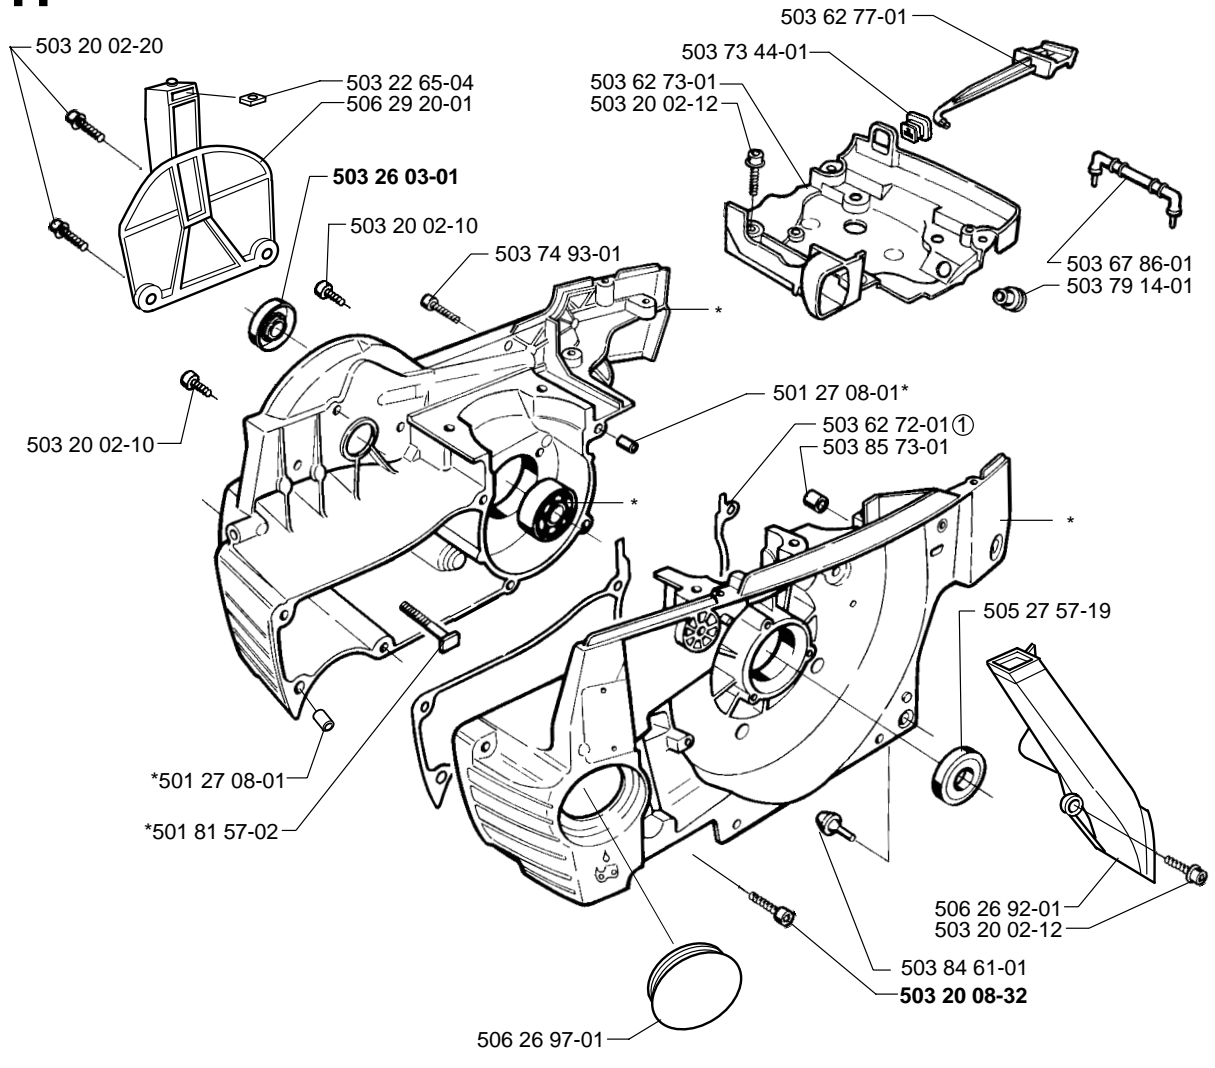

H

*compl 503 62 68-74