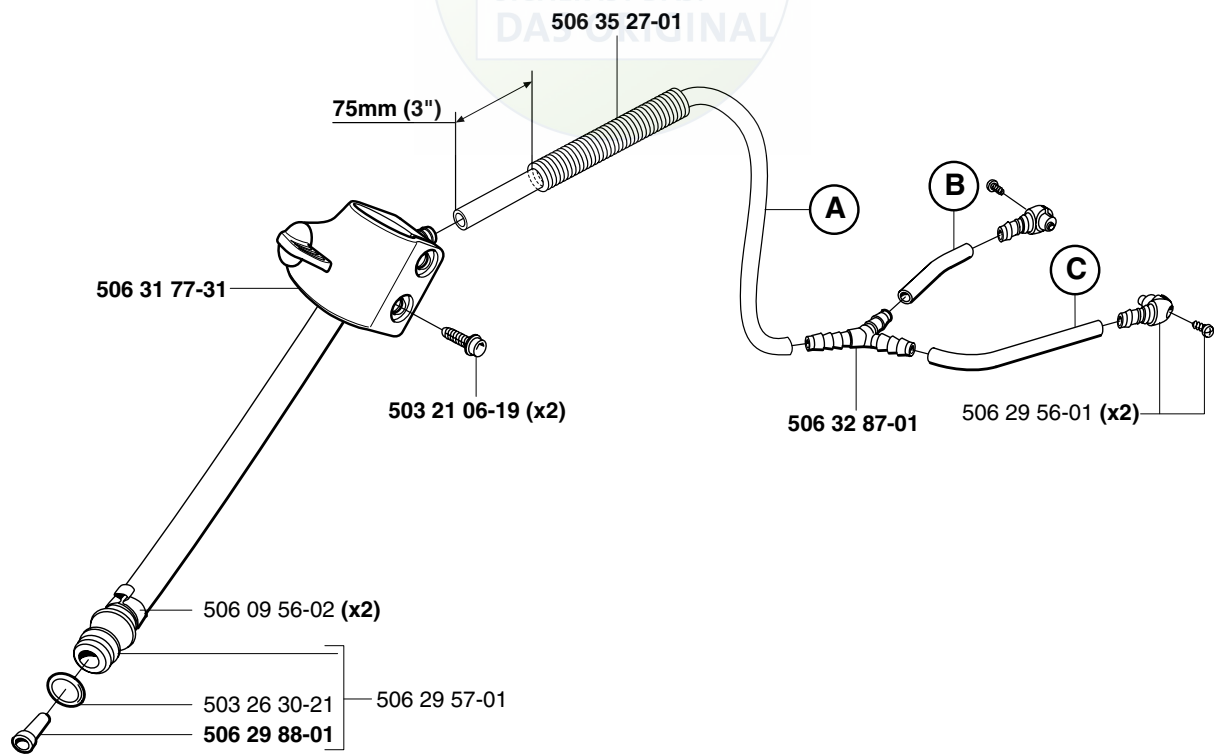

P Accessories
Zubehöre
Accessories
Accesorios
Tillbehör

Gasket set
Dichtungssatz
Jeu de joints
Juego de juntas
Packningssats

① 503 64 72-01

506 36 78-02 12" (300/20)
506 36 78-04 14" (350/20)

Q Wet cutting kit
compl 506 32 89-13