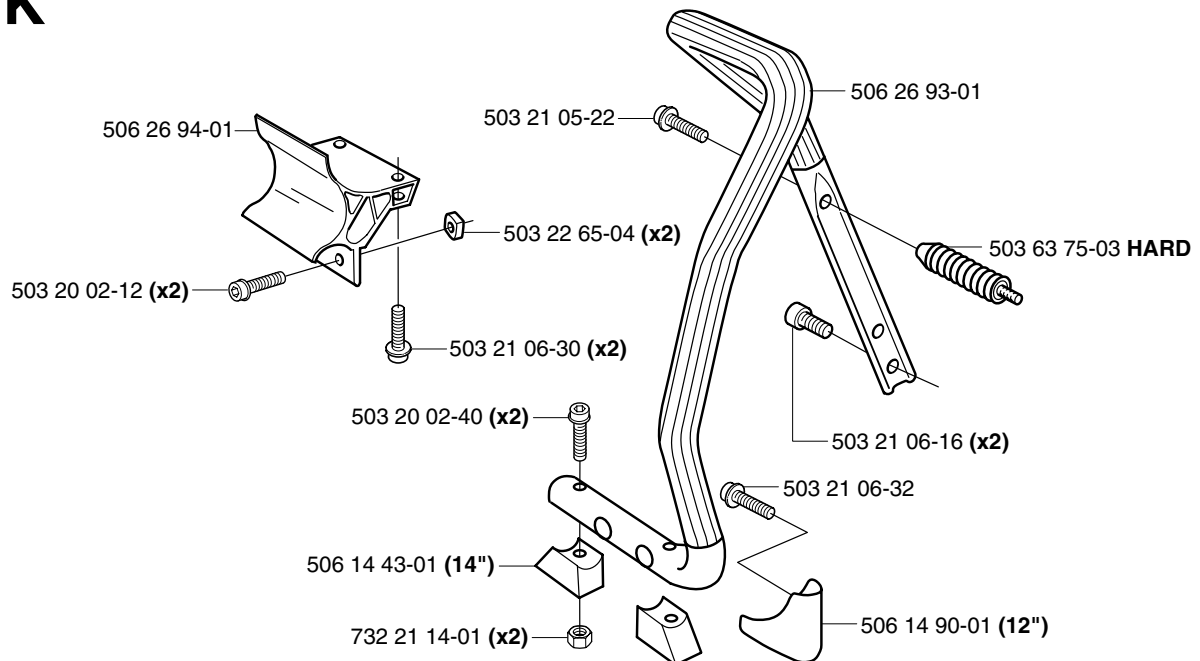

D *compl 503 97 59-02 (375K)

*compl 503 97 61-71 (375K)

E *compl 503 72 91-79

F

G

H

*compl 503 62 68-76

J

*compl 503 71 32-76

K

L

M

*compl 506 35 41-71

N compl 503 28 18-11 (Walbro HD-30)

Walbro HD-30

② 537 04 78-01
Set of gaskets
Dichtungssatz
Jeu de joints
Juego de juntas
Packingsatz