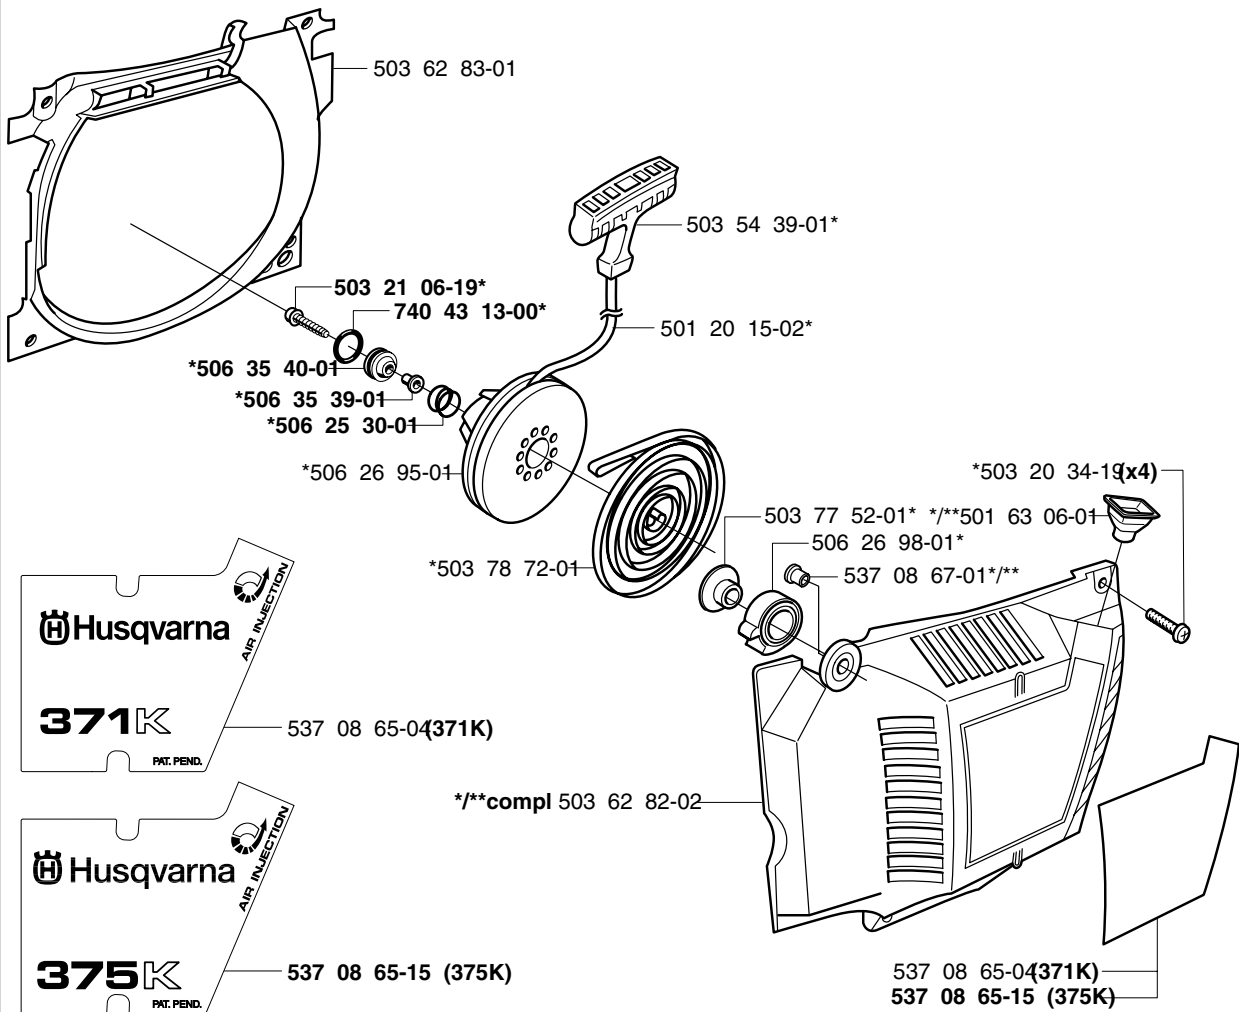

*compl 503 71 32-76

K

L

M

*compl 506 35 41-71

N compl 503 28 18-11 (Walbro HD-30)

Walbro HD-30

② 537 04 78-01
Set of gaskets
Dichtungssatz
Jeu de joints
Juego de juntas
Packingsatz

P Accessories
Zubehöre
Accessories
Accesorios
Tillbehör

Gasket set
Dichtungssatz
Jeu de joints
Juego de juntas
Packningssats

① 503 64 72-01

506 36 78-02 12" (300/20)
506 36 78-04 14" (350/20)

Q Wet cutting kit
compl 506 32 89-13