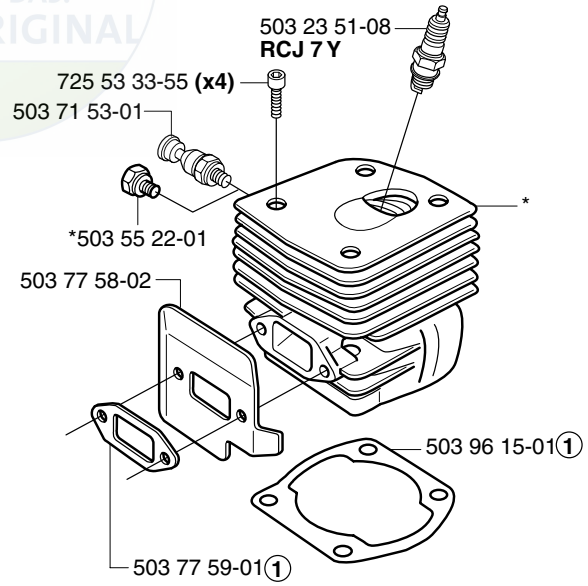

Ersätter

106 25 43-64

106 25 43-65

A

B

C

D *compl 503 93 93-72 (371K)

*compl 503 93 92-71 (371K)

D *compl 503 97 59-02 (375K)

*compl 503 97 61-71 (375K)

E *compl 503 72 91-79

F

G

H

*compl 503 62 68-76

J

*compl 503 71 32-76

K

L

M

*compl 506 35 41-71

N compl 503 28 18-11 (Walbro HD-30)

Walbro HD-30

② 537 04 78-01
Set of gaskets
Dichtungssatz
Jeu de joints
Juego de juntas
Packingsatz