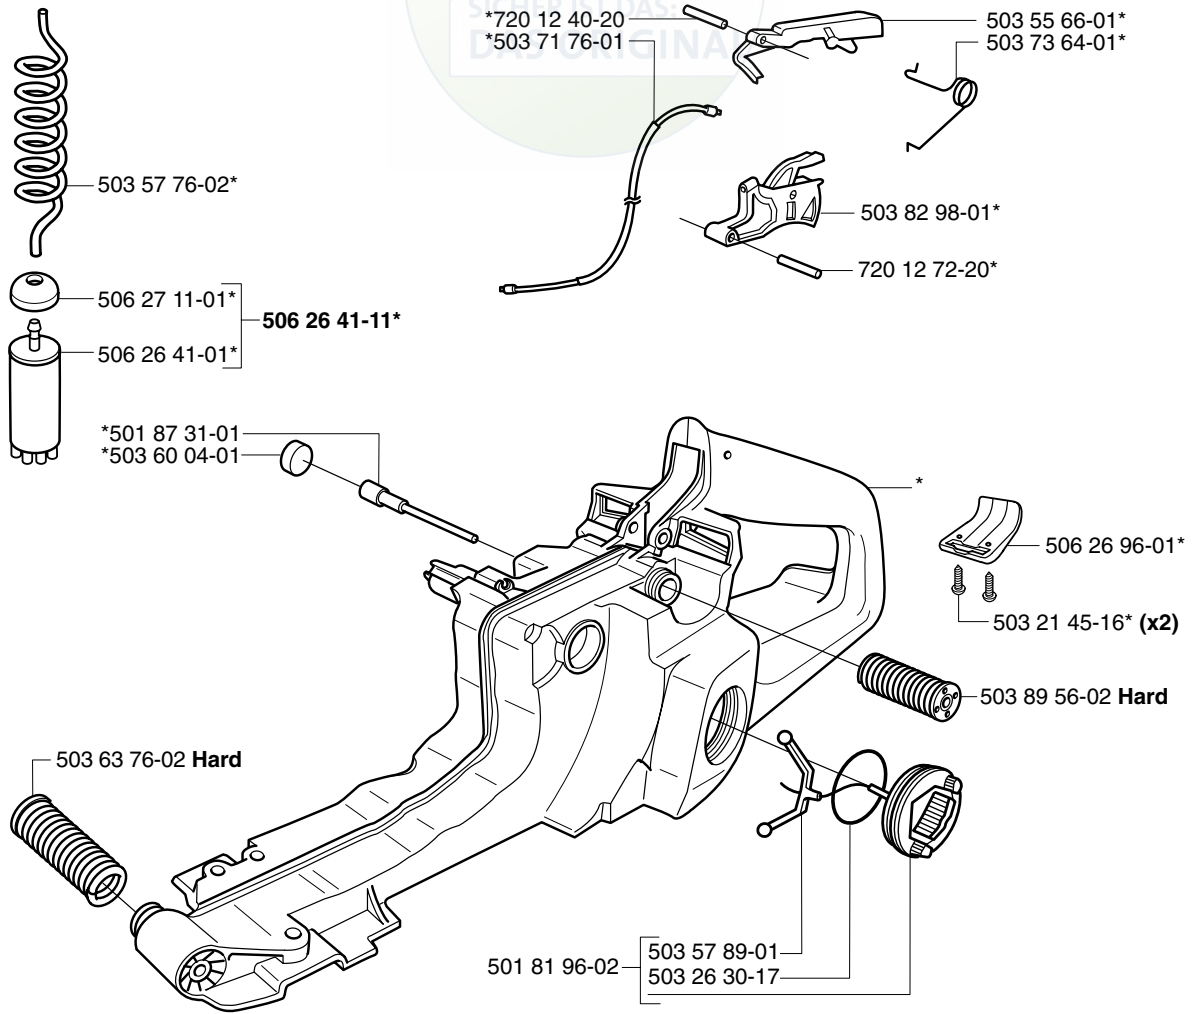

*compl 503 71 32-76

K

L

M

*compl 506 35 41-71

N compl 503 28 18-11 (Walbro HD-30)

Walbro HD-30

② 537 04 78-01
Set of gaskets
Dichtungssatz
Jeu de joints
Juego de juntas
Packingsatz