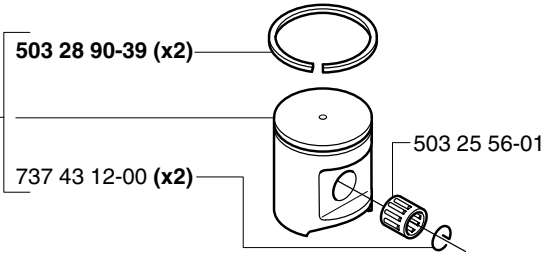

D *compl 503 97 59-02 (375K)