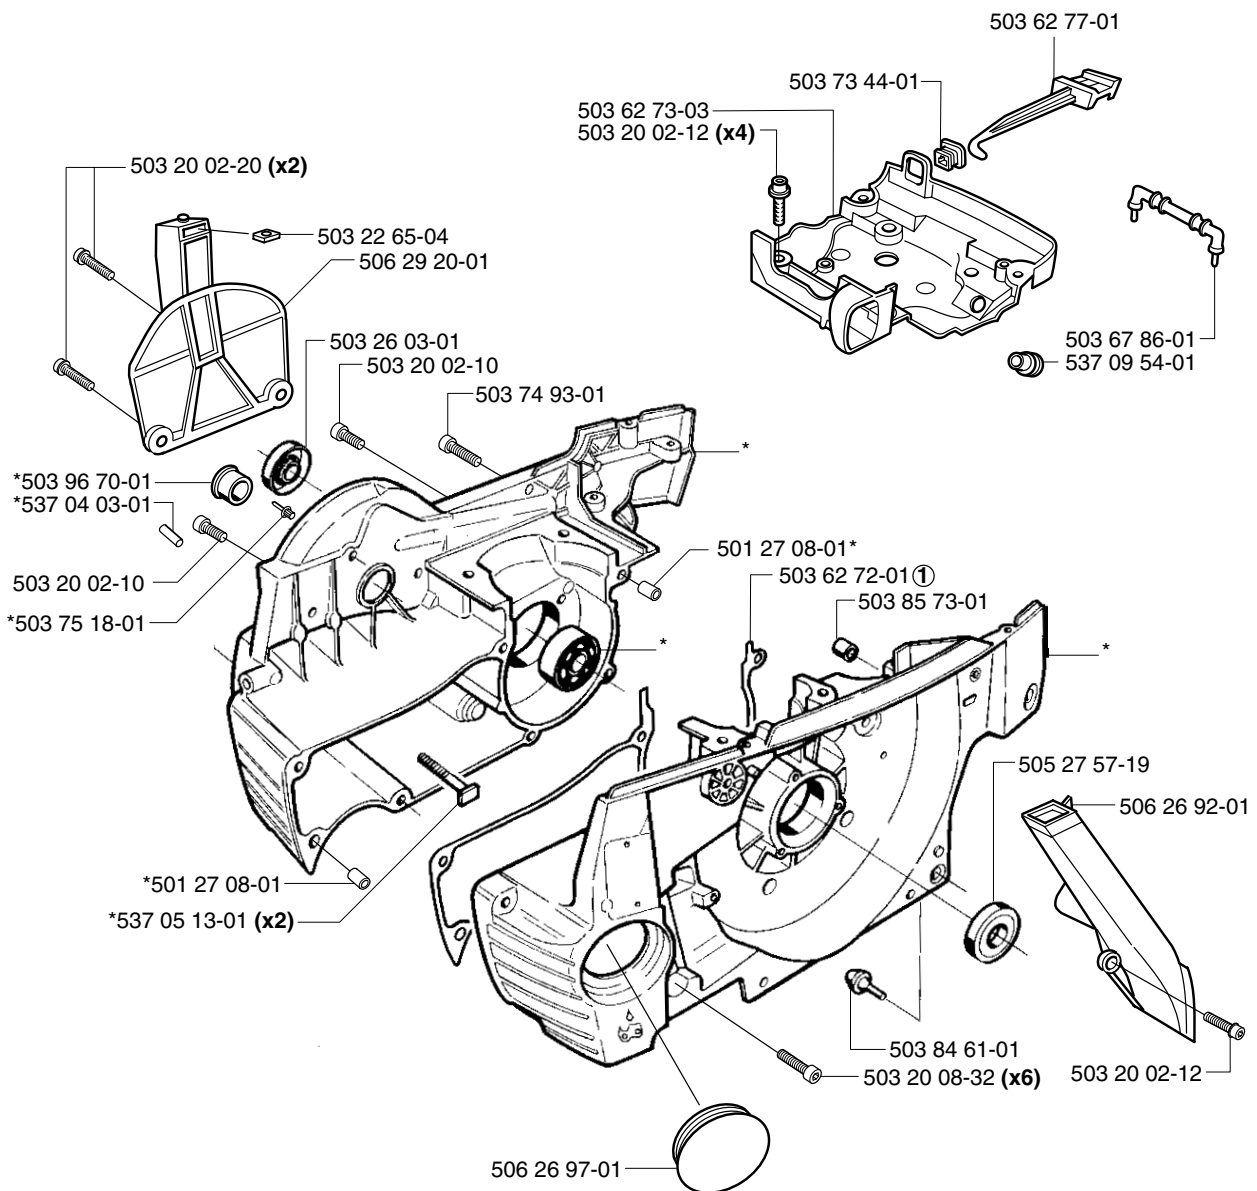

H

*compl 503 62 68-76