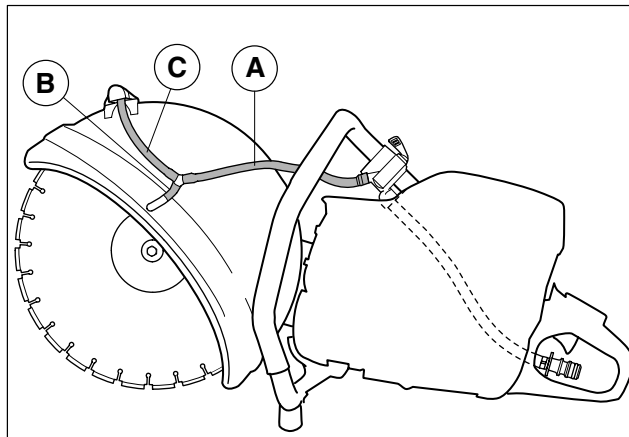

P Accessories
Zubehöre
Accessories
Accesorios
Tillbehör

Gasket set
Dichtungssatz
Jeu de joints
Juego de juntas
Packningssats

① 503 64 72-01

506 36 78-02 12" (300/20)
506 36 78-04 14" (350/20)

Q Wet cutting kit
compl 506 32 89-13