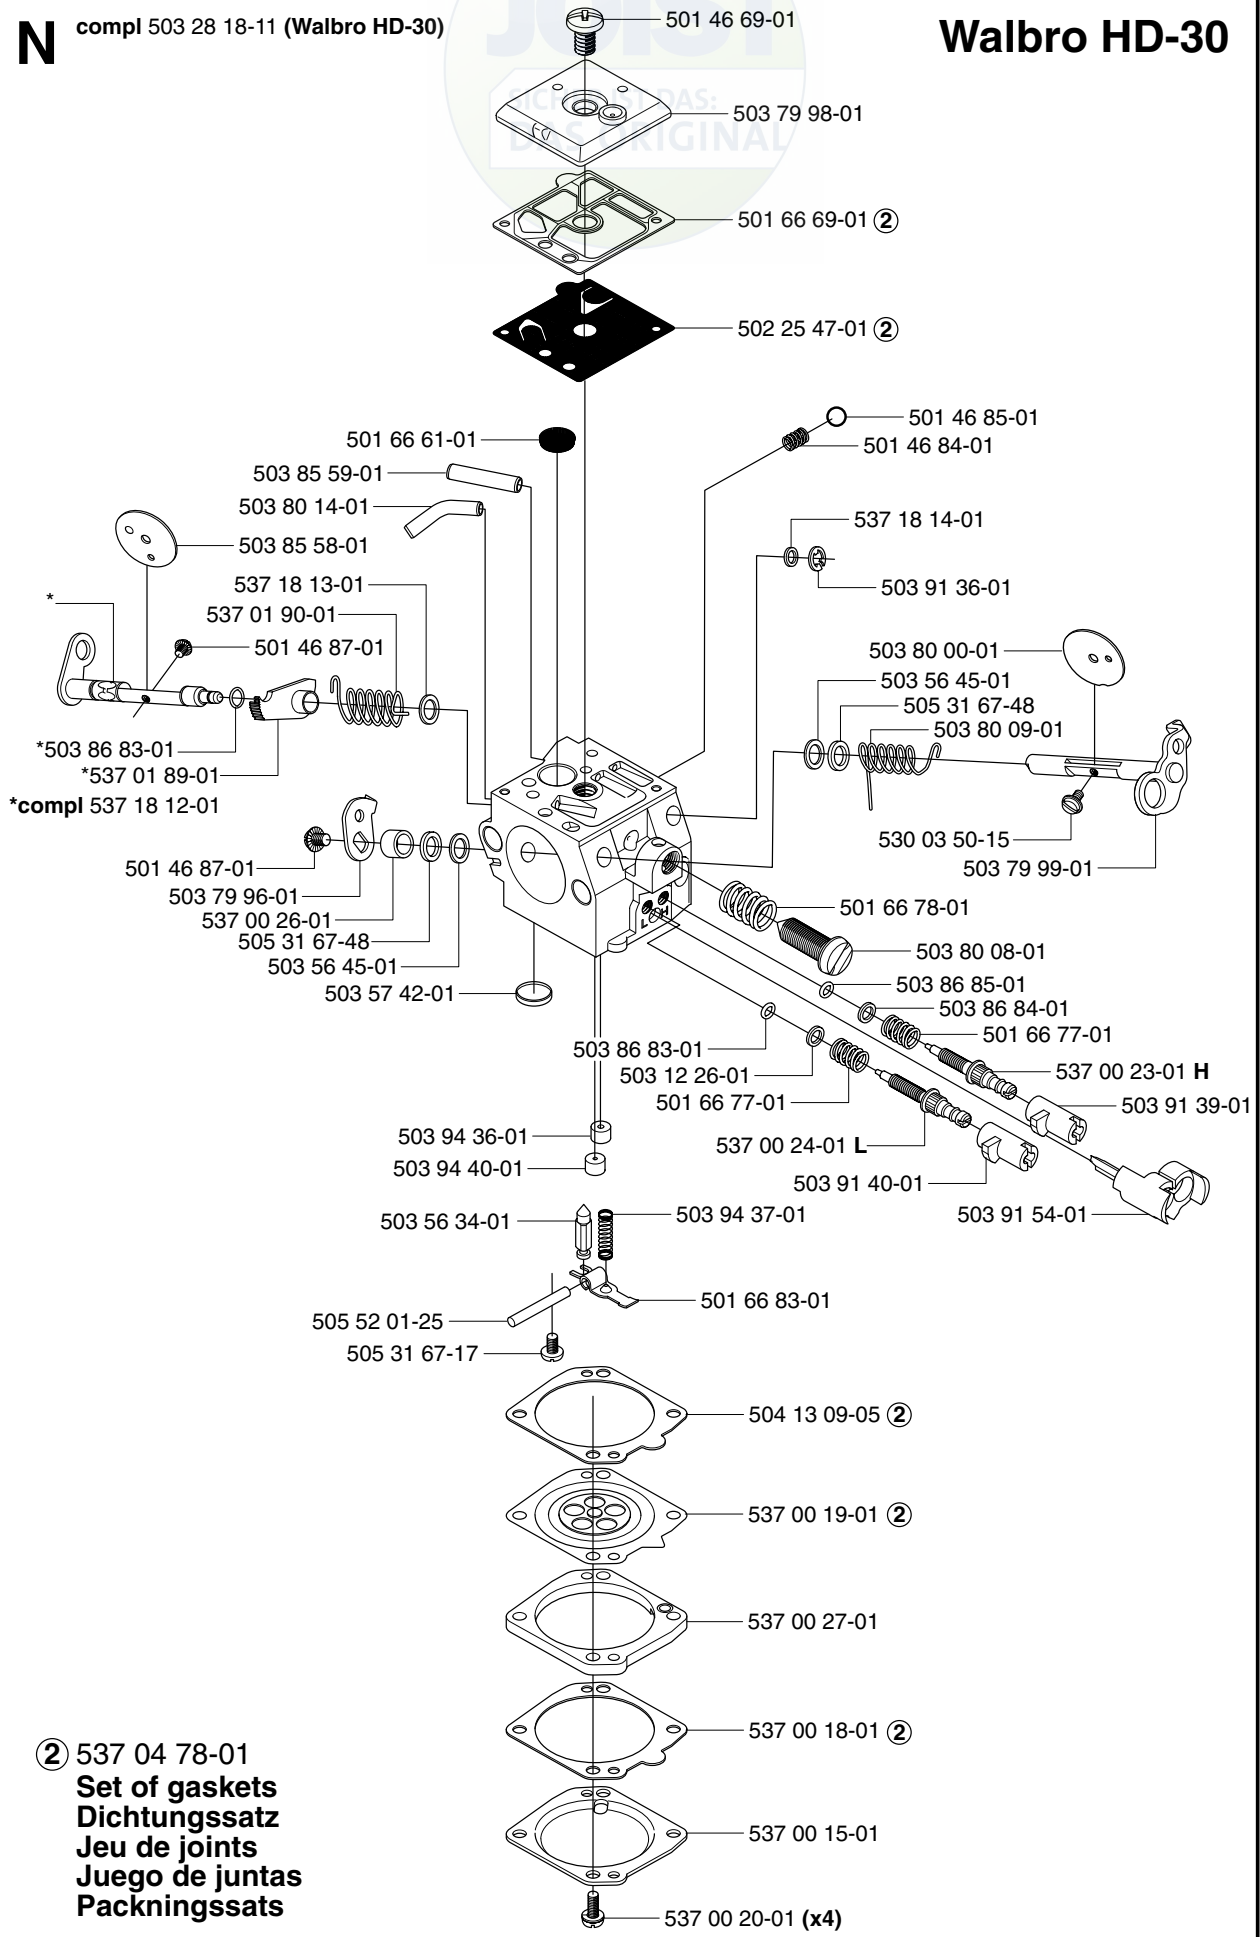

*compl 503 71 32-76

K

L

M

*compl 506 35 41-71

N compl 503 28 18-11 (Walbro HD-30)

Walbro HD-30

② 537 04 78-01
Set of gaskets
Dichtungssatz
Jeu de joints
Juego de juntas
Packingsatz

P Accessories
Zubehöre
Accessories
Accesorios
Tillbehör

Gasket set
Dichtungssatz
Jeu de joints
Juego de juntas
Packningssats

① 503 64 72-01

506 36 78-02 12" (300/20)
506 36 78-04 14" (350/20)

Q Wet cutting kit
compl 506 32 89-13

| Product | | A (mm) | B (mm) | C (mm) |
|---------|-----|--------|--------|--------|
| 371K | 12" | 255 | 45 | 240 |
| 371K | 14" | 255 | 45 | 280 |
| 375K | 12" | 255 | 45 | 240 |
| 375K | 14" | 255 | 45 | 280 |