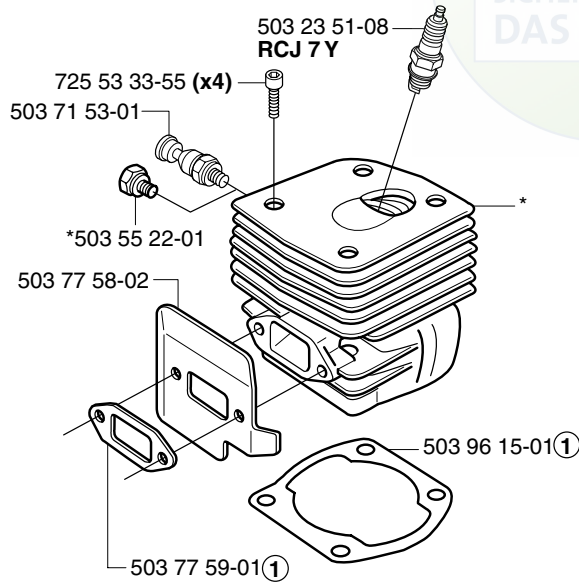

Ersätter

106 25 43-64

106 25 43-65

A

B

C

D *compl 503 93 93-72 (371K)

*compl 503 93 92-71 (371K)

D *compl 503 97 59-02 (375K)

*compl 503 97 61-71 (375K)

E *compl 503 72 91-79

F

G

H

*compl 503 62 68-76

J

*compl 503 71 32-76

K

L

M

*compl 506 35 41-71

N compl 503 28 18-11 (Walbro HD-30)

Walbro HD-30

② 537 04 78-01
Set of gaskets
Dichtungssatz
Jeu de joints
Juego de juntas
Packingsatz