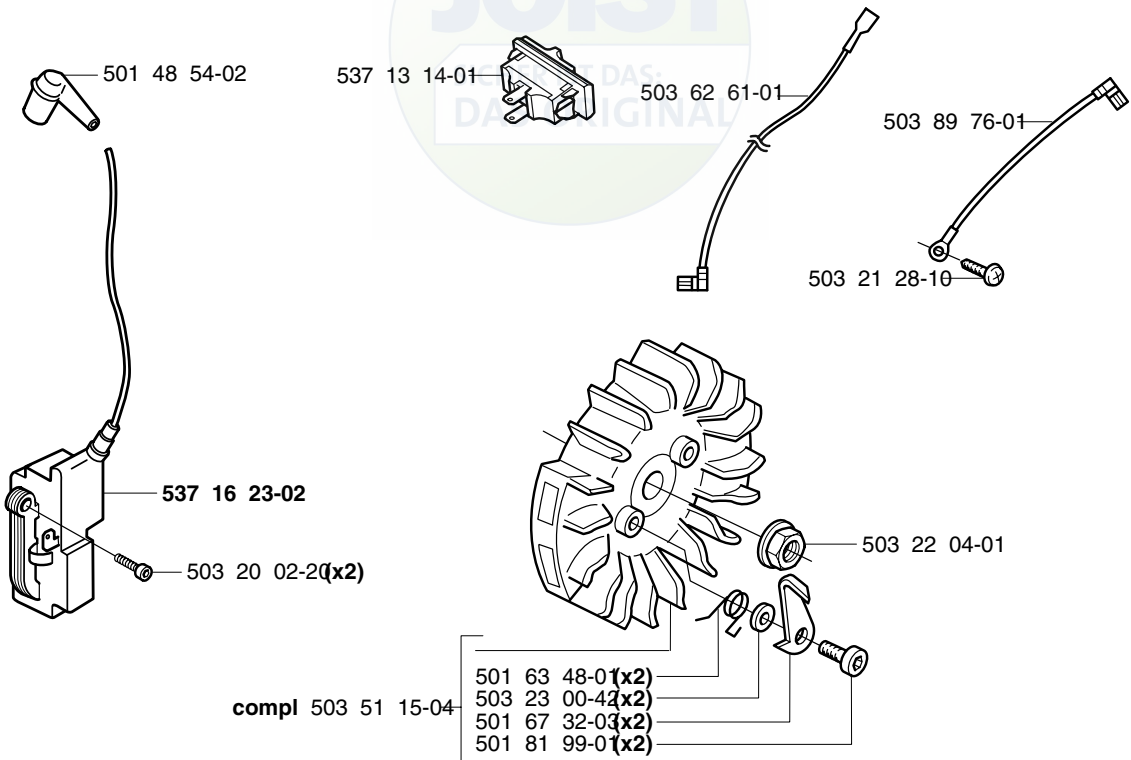

D *compl 503 97 59-02 (375K)

*compl 503 97 61-71 (375K)

E *compl 503 72 91-79

F

G

H

*compl 503 62 68-76

J

*compl 503 71 32-76

K

L

M

*compl 506 35 41-71

N compl 503 28 18-11 (Walbro HD-30)

Walbro HD-30

② 537 04 78-01
Set of gaskets
Dichtungssatz
Jeu de joints
Juego de juntas
Packingsatz

| Product | | A (mm) | B (mm) | C (mm) |
|---------|-----|--------|--------|--------|
| 371K | 12" | 255 | 45 | 240 |
| 371K | 14" | 255 | 45 | 280 |
| 375K | 12" | 255 | 45 | 240 |
| 375K | 14" | 255 | 45 | 280 |