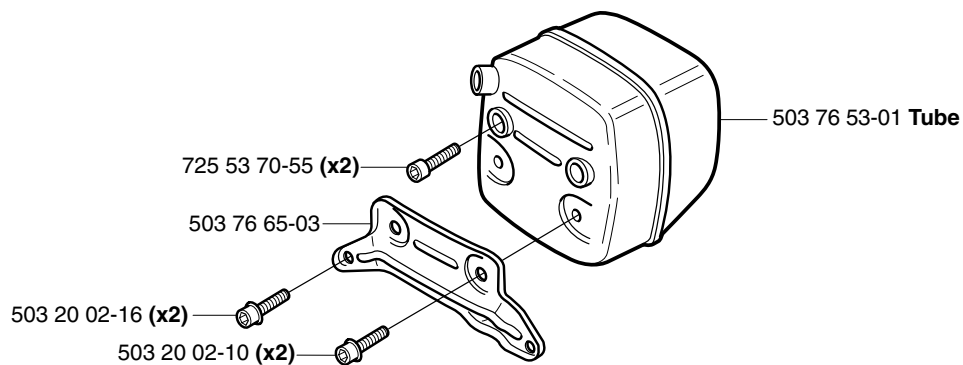

D *compl 503 93 93-72 (371K)

*compl 503 93 92-71 (371K)

D *compl 503 97 59-02 (375K)

*compl 503 97 61-71 (375K)

E *compl 503 72 91-79

F