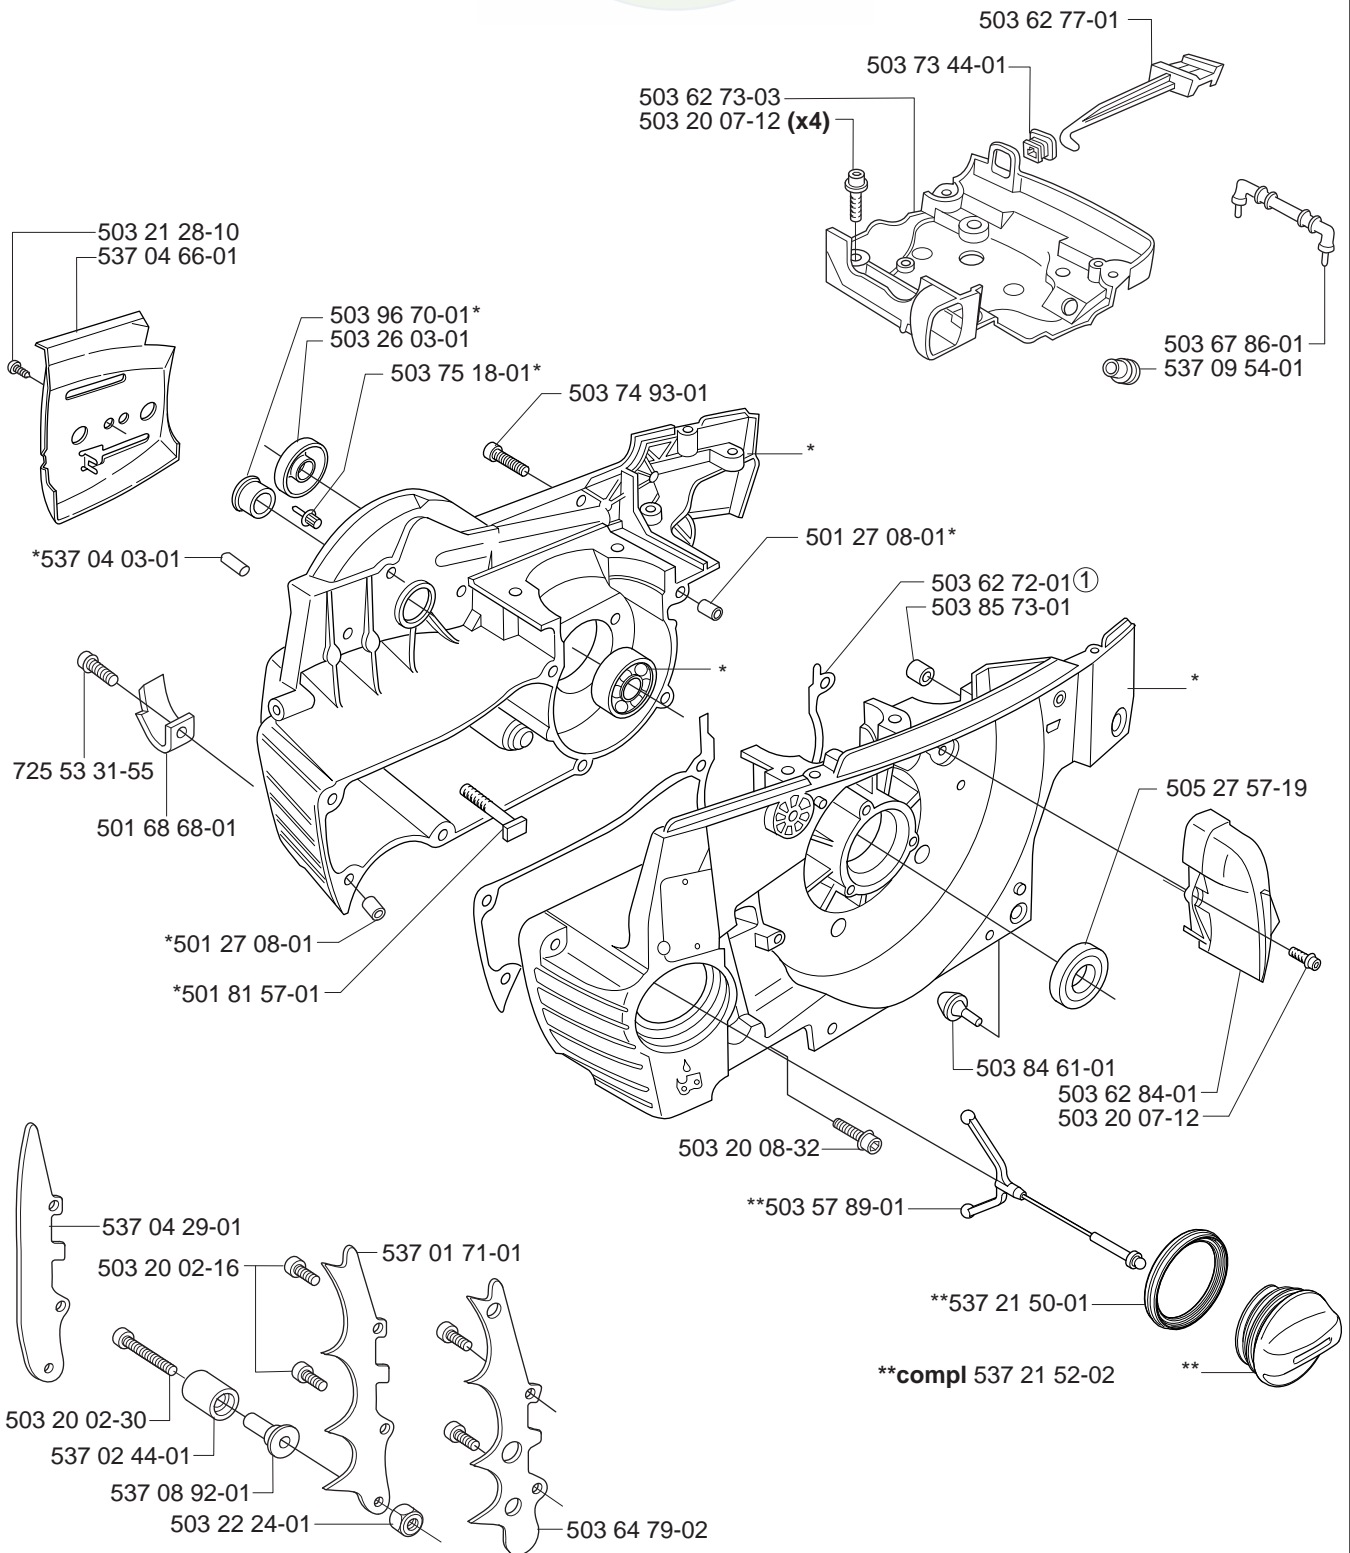

B

**compl 537 03 62-05 (3/8"x7T)
**compl 537 03 62-06 (3/8"x8T)

*compl 503 52 13-03

C

*compl 503 62 78-07

*503 98 74-01

D *compl 503 69 10-73
*compl 503 93 90-05 EPA, EU

① 503 64 72-01
Set of gaskets
Dichtungssatz
Jeu de joints
Juego de juntas
Packningssats

E

*compl 503 74 87-03

F

G

H

*compl 503 62 68-76

J

*compl 503 71 32-75