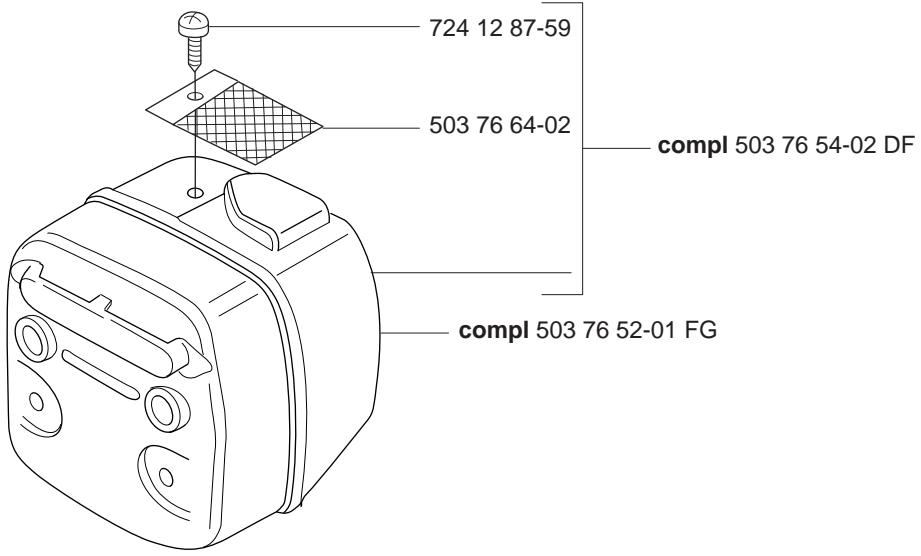

B

**compl 537 03 62-05 (3/8"x7T)
**compl 537 03 62-06 (3/8"x8T)

*compl 503 52 13-03

C

*compl 503 62 78-07

*503 98 74-01

D *compl 503 69 10-73
*compl 503 93 90-05 EPA, EU

① 503 64 72-01
Set of gaskets
Dichtungssatz
Jeu de joints
Juego de juntas
Packningssats

E

*compl 503 74 87-03

F

G

H

*compl 503 62 68-76

J

*compl 503 71 32-75