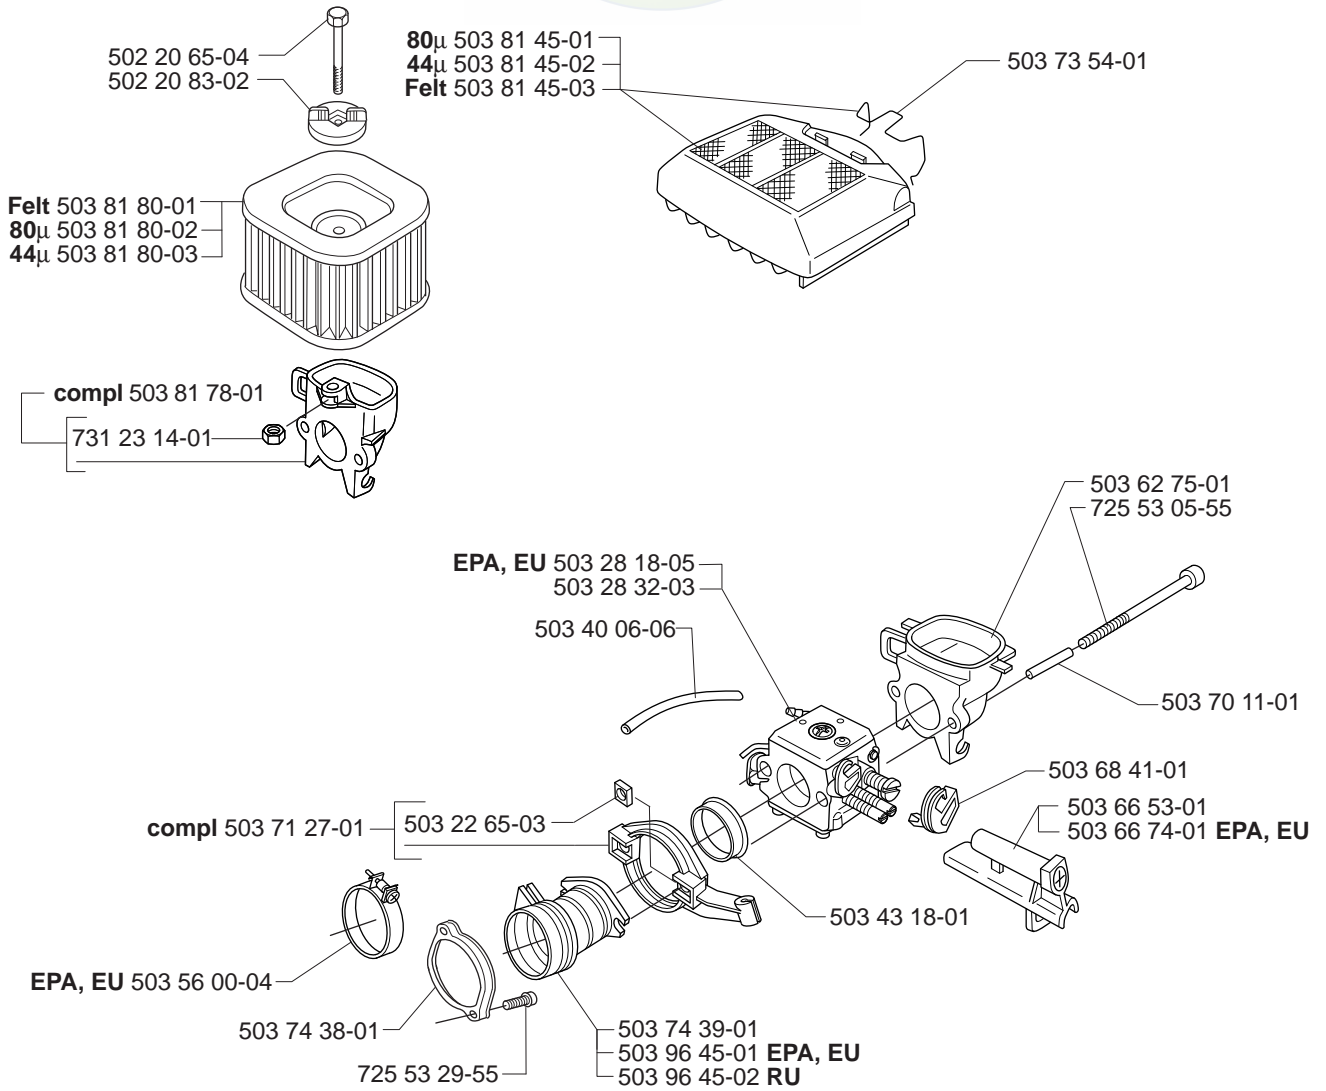

B

**compl 537 03 62-05 (3/8"x7T)
**compl 537 03 62-06 (3/8"x8T)

*compl 503 52 13-03

C

*compl 503 62 78-07

*503 98 74-01

D *compl 503 69 10-73
*compl 503 93 90-05 EPA, EU

① 503 64 72-01
Set of gaskets
Dichtungssatz
Jeu de joints
Juego de juntas
Packningssats

E

*compl 503 74 87-03

F

G

H

*compl 503 62 68-76

J

*compl 503 71 32-75

L

compl 537 05 16-05

M *compl 503 62 81-71

N

compl 503 28 18-05 EPA, EU

Walbro HD-12B EPA, EU

② 503 64 78-01
Set of gaskets
Dichtungssatz
Jeu de joints
Juego de juntas
Packningssats

P

compl 503 28 32-03 Zama C3M-EL2C

JOISTSICHER IST DAS:
DAS ORIGINAL**Zama C3M-EL2C**

- ③ 503 56 46-01
Set of gaskets
Dichtungssatz
Jeu de joints
Juego de juntas
Packningssatz

Q Accessories
Zubehöre
Accessories
Accesorios
Tillbehör
*compl 503 55 85-01