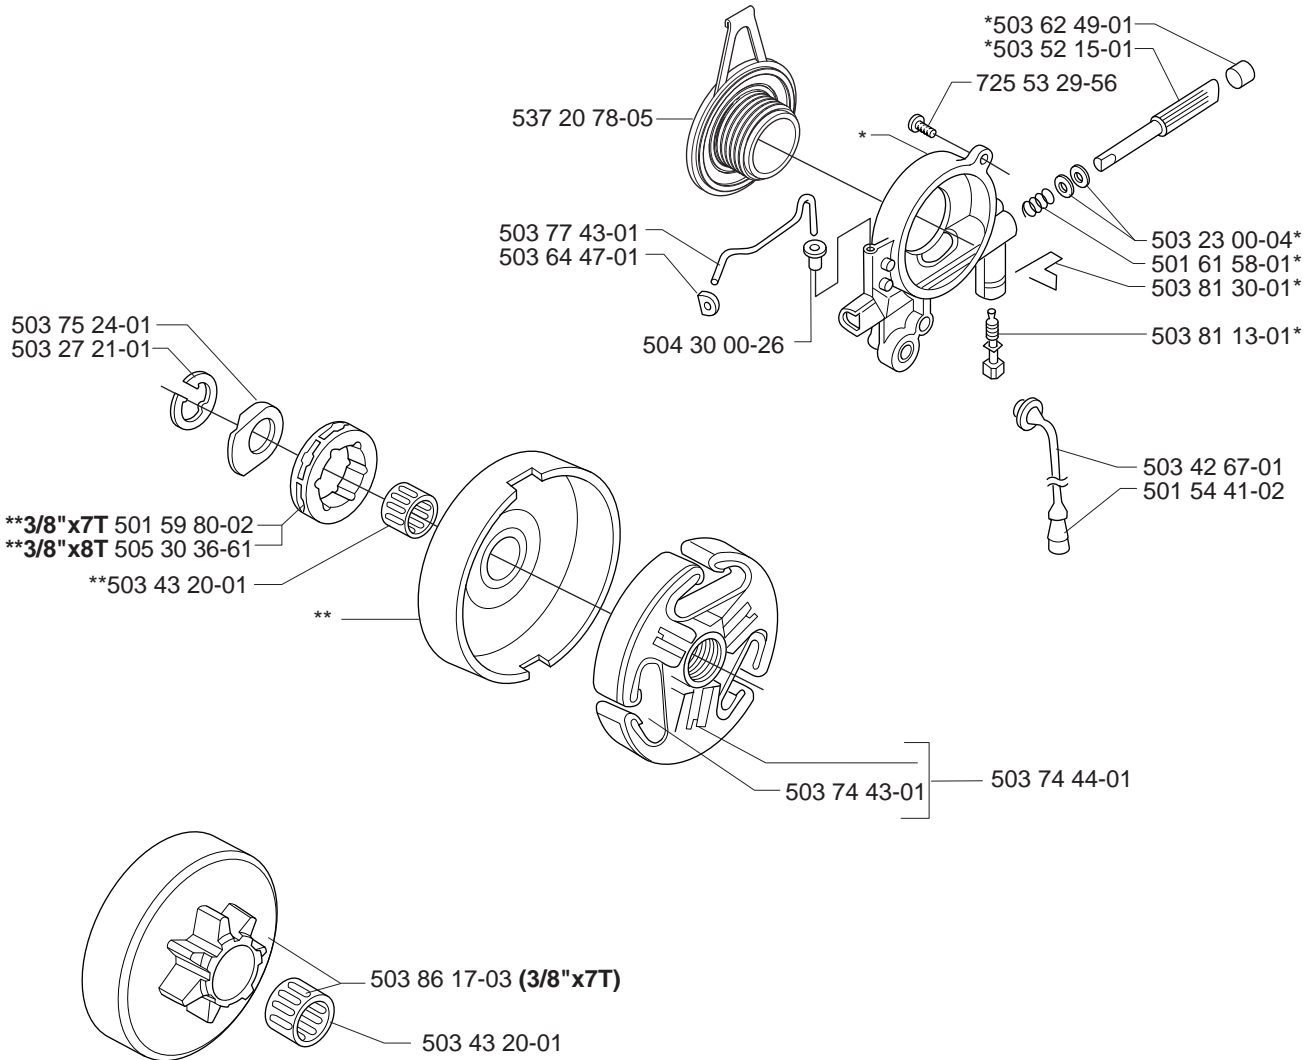

537 07 94-01

503 21 28-10* (x2)

*537 04 41-02

537 01 74-01

503 99 83-01

537 07 95-01

503 23 00-66

537 01 68-01

B

**compl 537 03 62-05 (3/8"x7T)
**compl 537 03 62-06 (3/8"x8T)

*compl 503 52 13-03

C

*compl 503 62 78-07

*503 98 74-01

D *compl 503 69 10-73
*compl 503 93 90-05 EPA, EU

① 503 64 72-01
Set of gaskets
Dichtungssatz
Jeu de joints
Juego de juntas
Packningssats