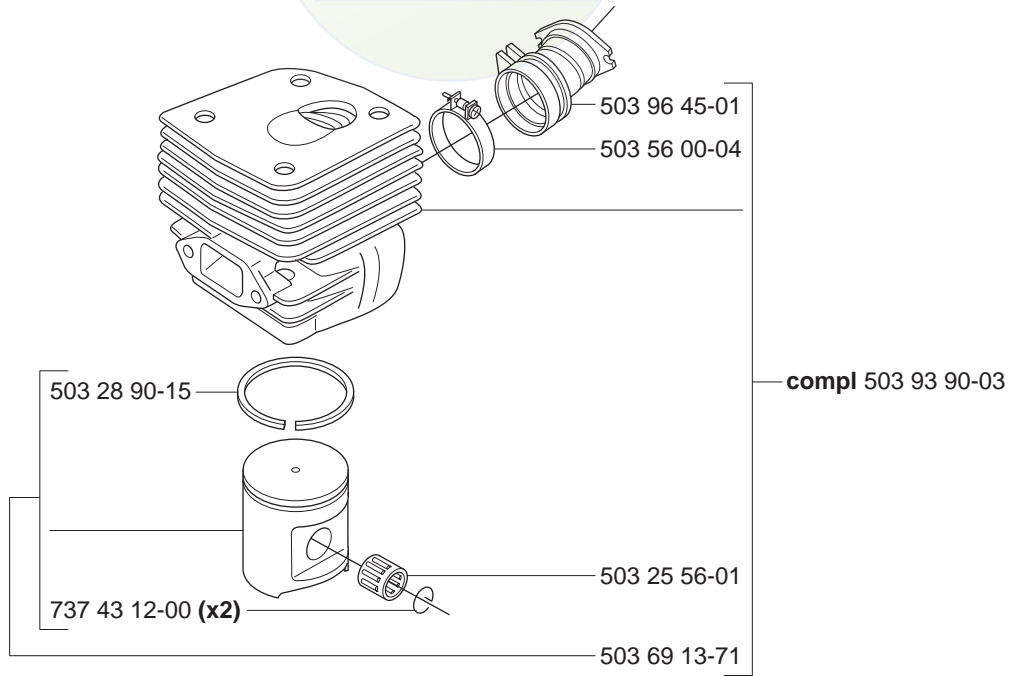

R f

From 030501340 (2003) - To 033501081 (2003)