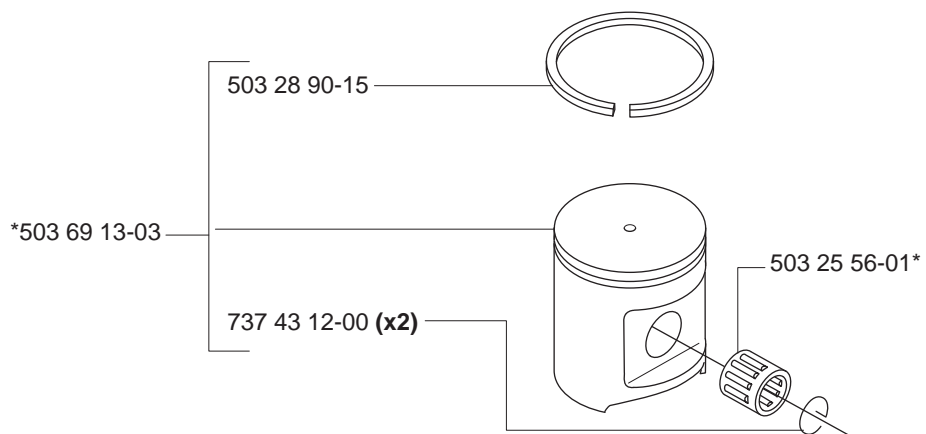

B

**compl 537 03 62-05 (3/8"x7T)
**compl 537 03 62-06 (3/8"x8T)

*compl 503 52 13-03

C

*compl 503 62 78-07

*503 98 74-01

D *compl 503 69 10-73
*compl 503 93 90-05 EPA, EU

① 503 64 72-01
Set of gaskets
Dichtungssatz
Jeu de joints
Juego de juntas
Packningssats

E

*compl 503 74 87-03

F

G

H

*compl 503 62 68-76

J

*compl 503 71 32-75