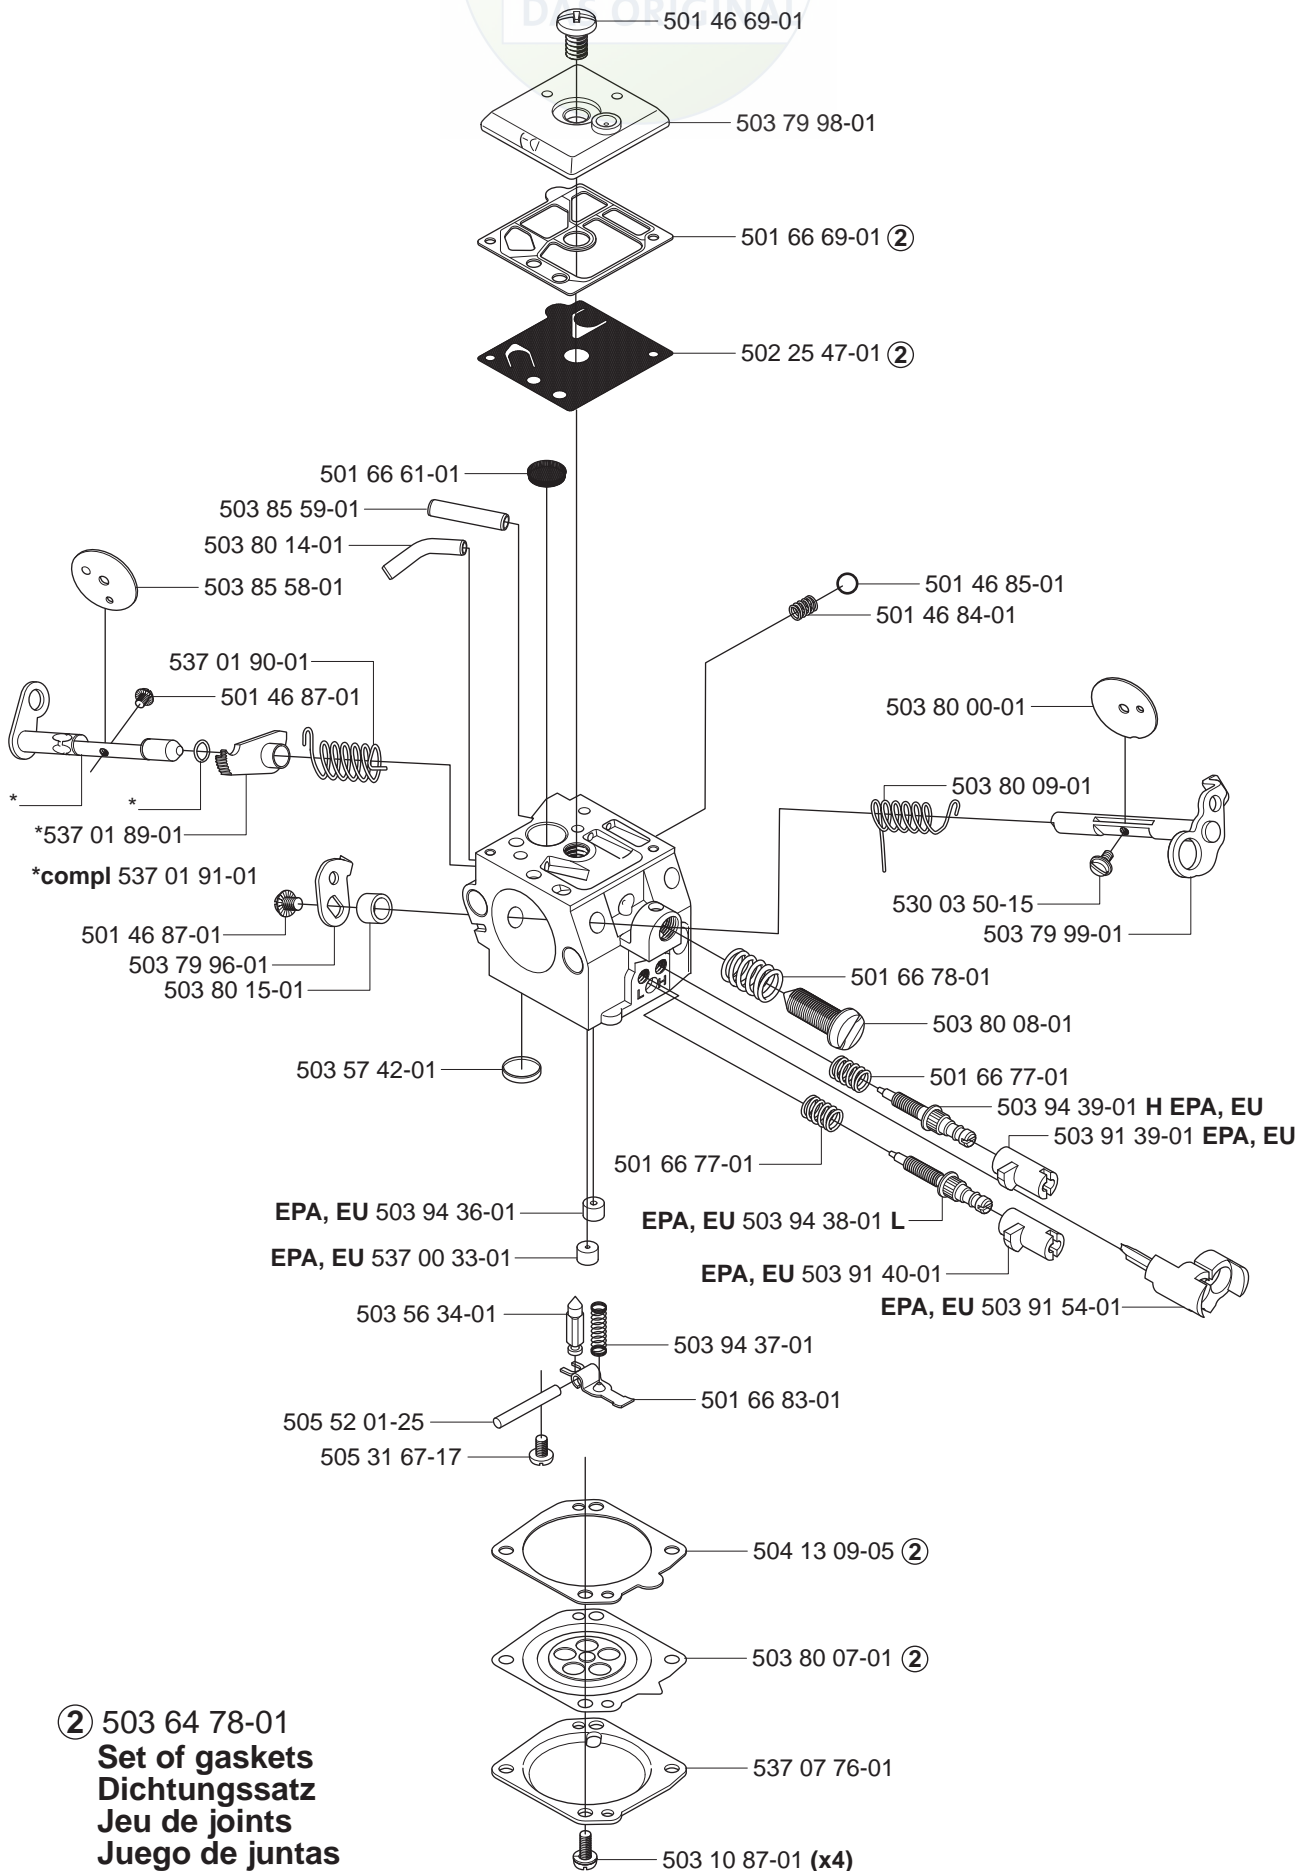

B

**compl 537 03 62-05 (3/8"x7T)
**compl 537 03 62-06 (3/8"x8T)

*compl 503 52 13-03

C

*compl 503 62 78-07

*503 98 74-01

D *compl 503 69 10-73
*compl 503 93 90-05 EPA, EU

① 503 64 72-01
Set of gaskets
Dichtungssatz
Jeu de joints
Juego de juntas
Packningssats

E

*compl 503 74 87-03

F

G

H

*compl 503 62 68-76

J

*compl 503 71 32-75

L

compl 537 05 16-05

M *compl 503 62 81-71

N

compl 503 28 18-05 EPA, EU

Walbro HD-12B EPA, EU

② 503 64 78-01
Set of gaskets
Dichtungssatz
Jeu de joints
Juego de juntas
Packningssats

P

compl 503 28 32-03 Zama C3M-EL2C

JOISTSICHER IST DAS:
DAS ORIGINAL**Zama C3M-EL2C**

- ③ 503 56 46-01
Set of gaskets
Dichtungssatz
Jeu de joints
Juego de juntas
Packningssatz

Q Accessories
Zubehöre
Accessories
Accesorios
Tillbehör
*compl 503 55 85-01