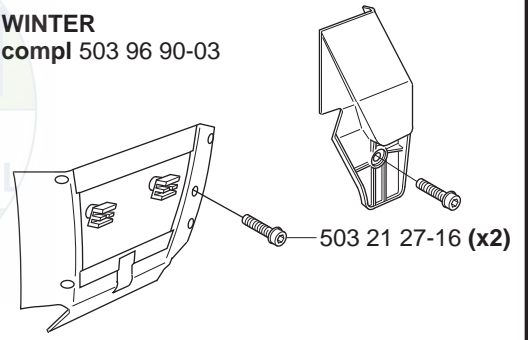

Q Accessories
Zubehöre
Accessories
Accesorios
Tillbehör
*compl 503 55 85-01

JOIST
SICHER IST DAS:
DAS ORIGINAL

WINTER
compl 503 96 90-03