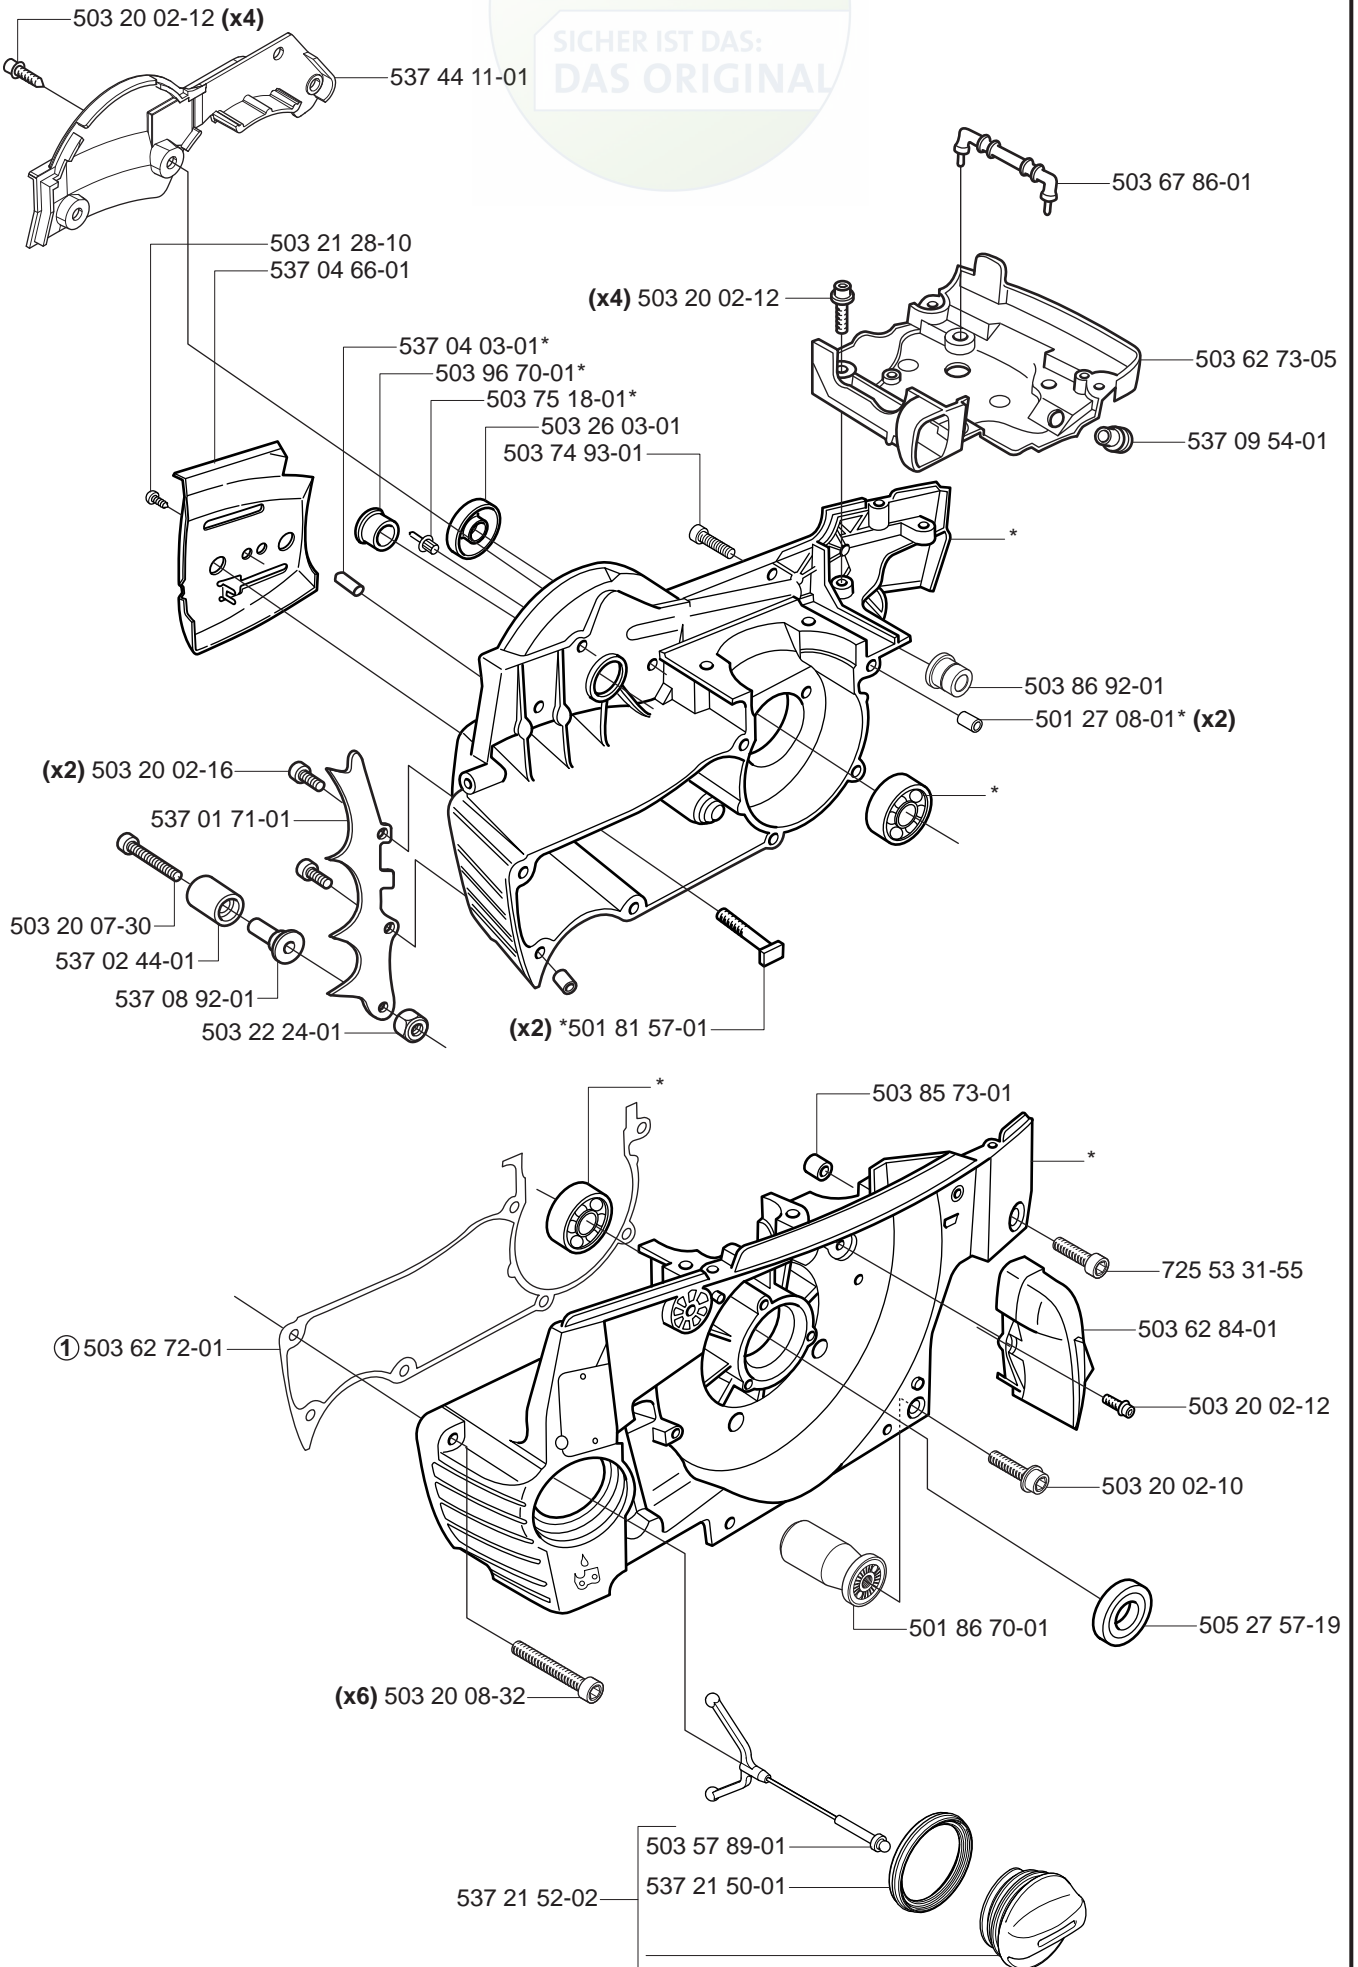

H

*compl 503 62 68-76

JOIST
SICHER IST DAS:
DAS ORIGINAL