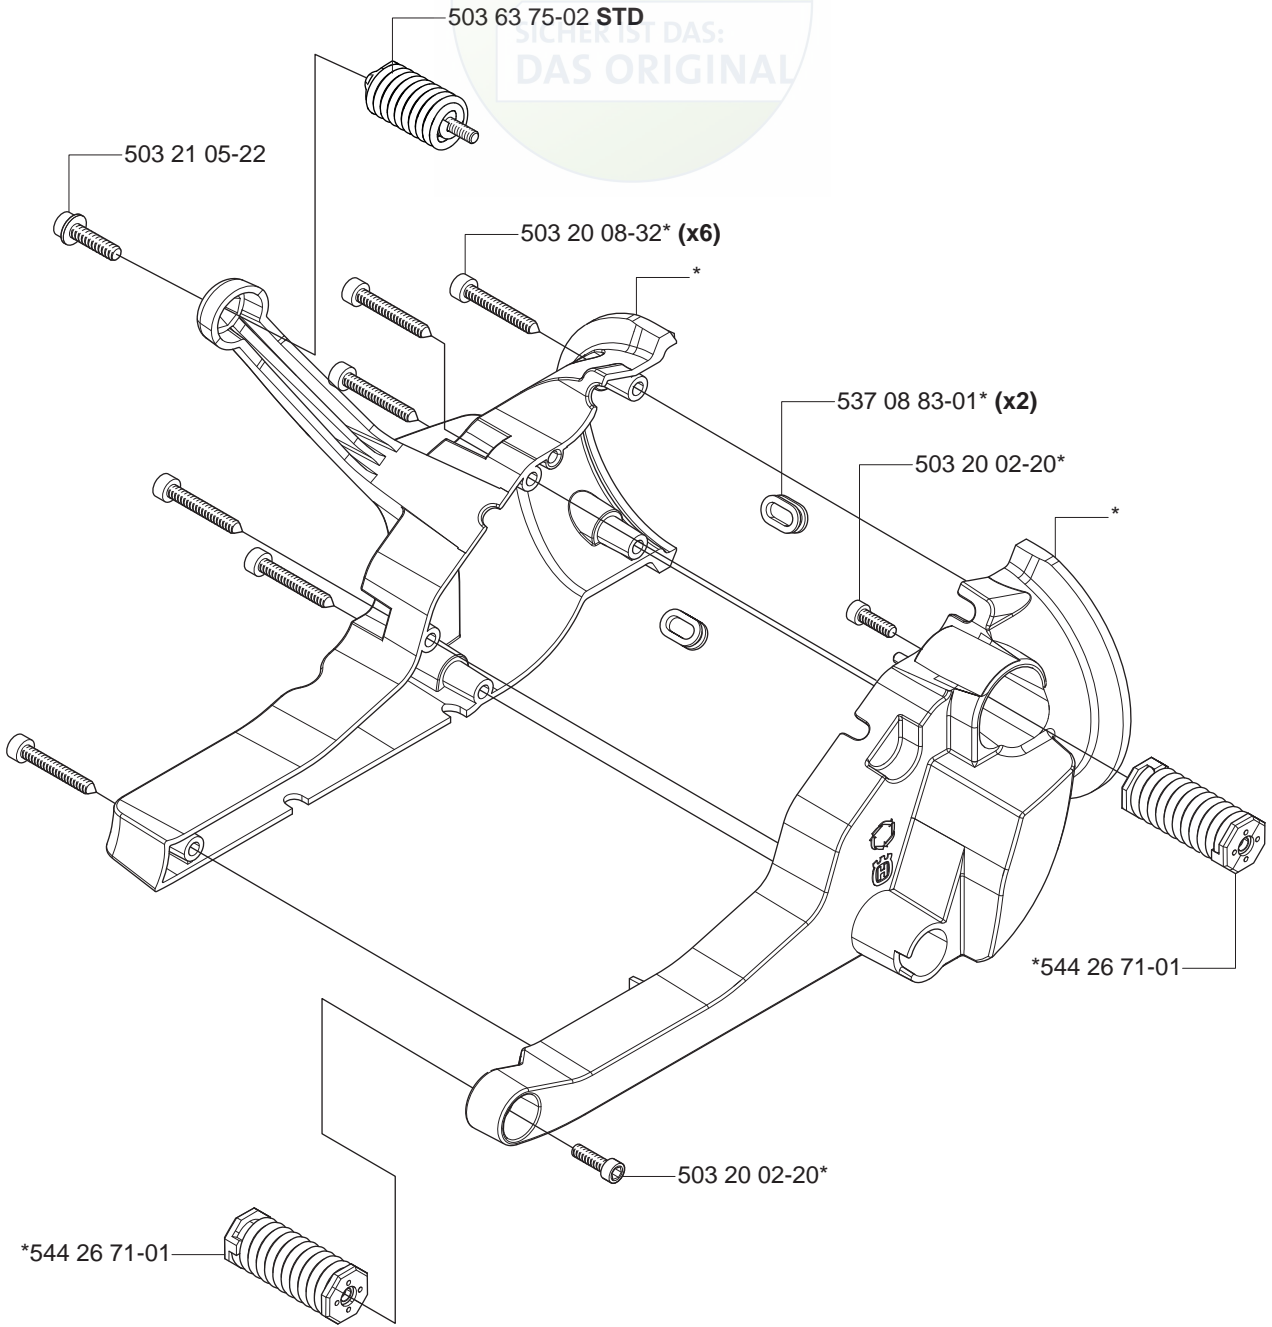

503 20 02-20*

*544 26 71-01

P

compl 503 28 32-03 Zama C3M-EL2C (365H)

Zama C3M-EL2C

- ③ 503 56 46-01
Set of gaskets
Dichtungssatz
Jeu de joints
Juego de juntas
Packningssatz

Q

compl 503 28 18-04 Walbro HD-6B (372XPH)