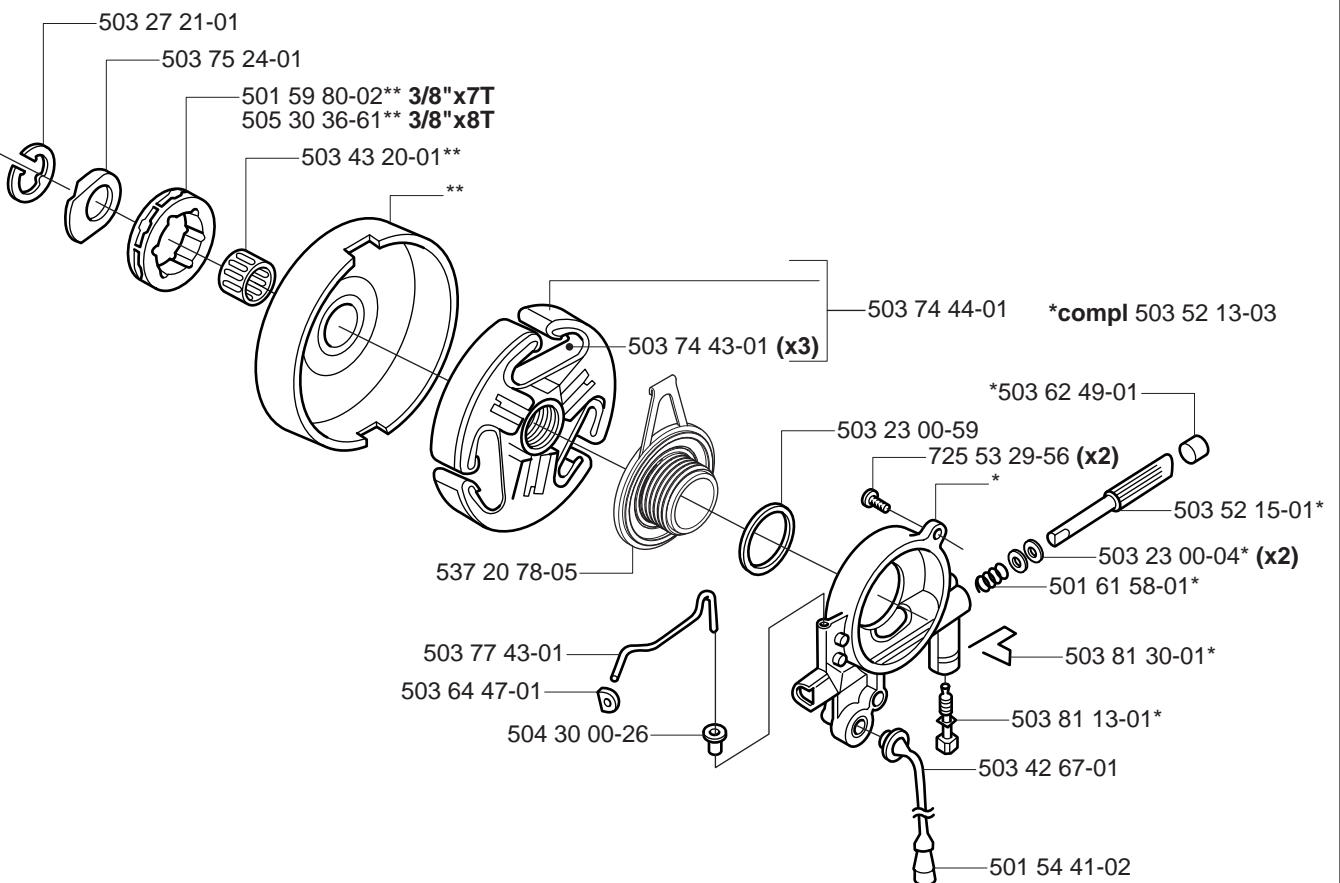

365H

Spare parts

Ersatzteile

Pièces détachées

Reserve onderdelen

Repuestos

Reservdelar

A *compl 537 33 10-01

Husqvarna

537 03 38-03*

B **compl 537 03 62-05 (3/8"x7T)
**compl 537 03 62-06 (3/8"x8T)

C *compl 503 62 78-07

*503 98 74-01

D *compl 503 93 90-05 (365H)
*compl 503 62 64-73 (372XPH)

E *compl 544 38 45-01

F *compl 503 76 53-01 Std