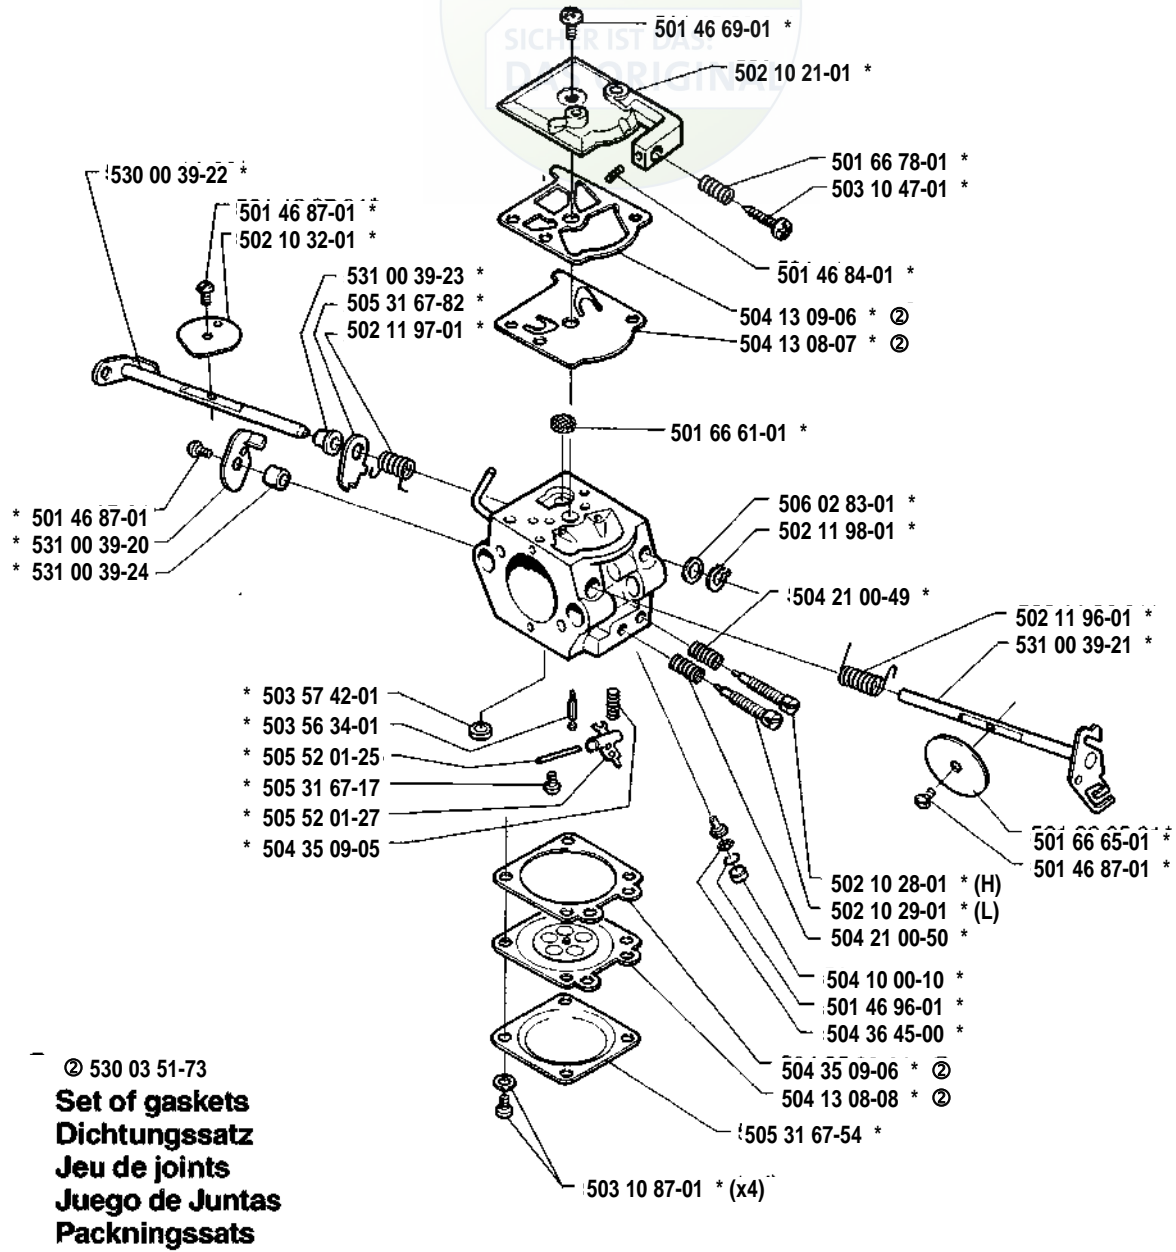

M * compl 530 03 52-91

Walbro WT 202