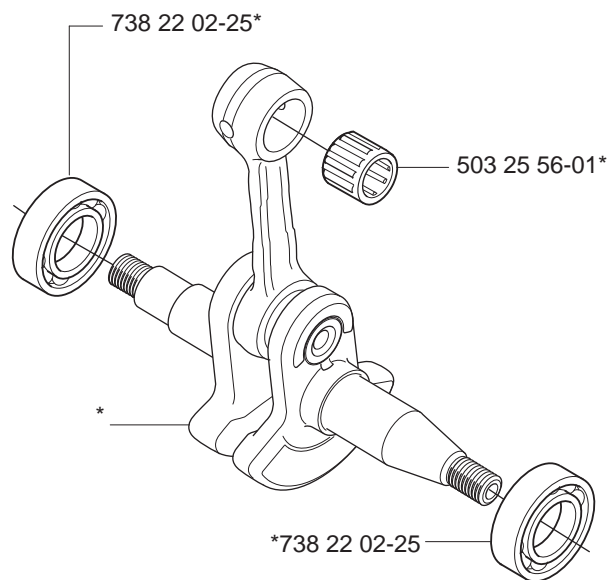

*compl 537 15 73-02 (359)

E

*compl 537 21 92-01 (357)

*compl 537 15 68-01 (359)

F

*compl 503 91 76-01 (EU)
**compl 503 91 75-01 (FF)
**compl 537 10 22-01 (E-tech)

G

H***compl 503 92 53-71 (357XP, 359)**

JOIST
 SICHER IST DAS:
 DAS ORIGINAL

J

*compl 503 92 30-01

K **i**

JOIST
SICHERHEIT DAS ORIGINAL

compl 537 25 65-01
compl 537 25 65-02 (G)
*compl 537 32 74-01 (G)

(G) *503 21 38-01 (x2)

(G) *503 92 61-02

L

Heated carburettor

N compl 503 28 18-19 Walbro HDA 190A Heated
 compl 503 28 18-20 Walbro HDA 191A Heated (EPA,EU)

compl 503 28 18-17 Walbro HDA 198A
 compl 503 28 18-18 Walbro HDA 199A (EPA,EU)

② 537 04 80-01
Set of gaskets
Dichtungssatz
Jeu de joints
Juego de juntas
Packningssatz