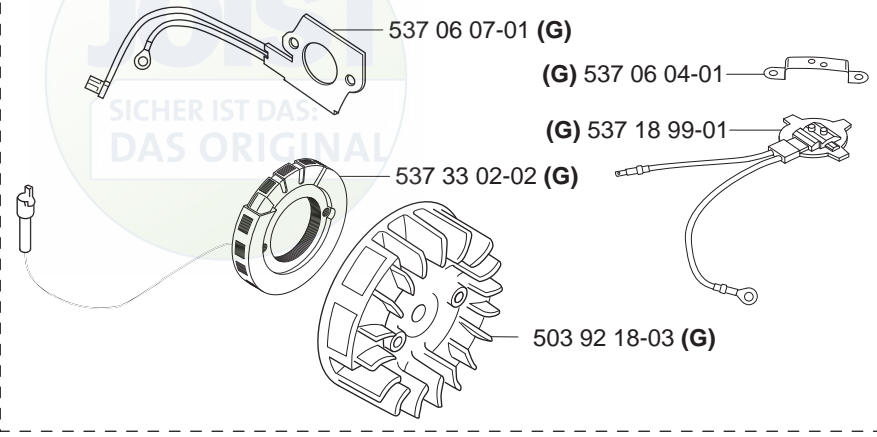

JOIST
 SICHER IST DAS:
 DAS ORIGINAL

J

*compl 503 92 30-01

K **i**

JOIST
SICHERHEIT DAS ORIGINAL

compl 537 25 65-01
compl 537 25 65-02 (G)
*compl 537 32 74-01 (G)

(G) *503 21 38-01 (x2)

(G) *503 92 61-02

L

Heated carburettor

N compl 503 28 18-19 Walbro HDA 190A Heated
 compl 503 28 18-20 Walbro HDA 191A Heated (EPA,EU)

compl 503 28 18-17 Walbro HDA 198A
 compl 503 28 18-18 Walbro HDA 199A (EPA,EU)

② 537 04 80-01
Set of gaskets
Dichtungssatz
Jeu de joints
Juego de juntas
Packningssatz