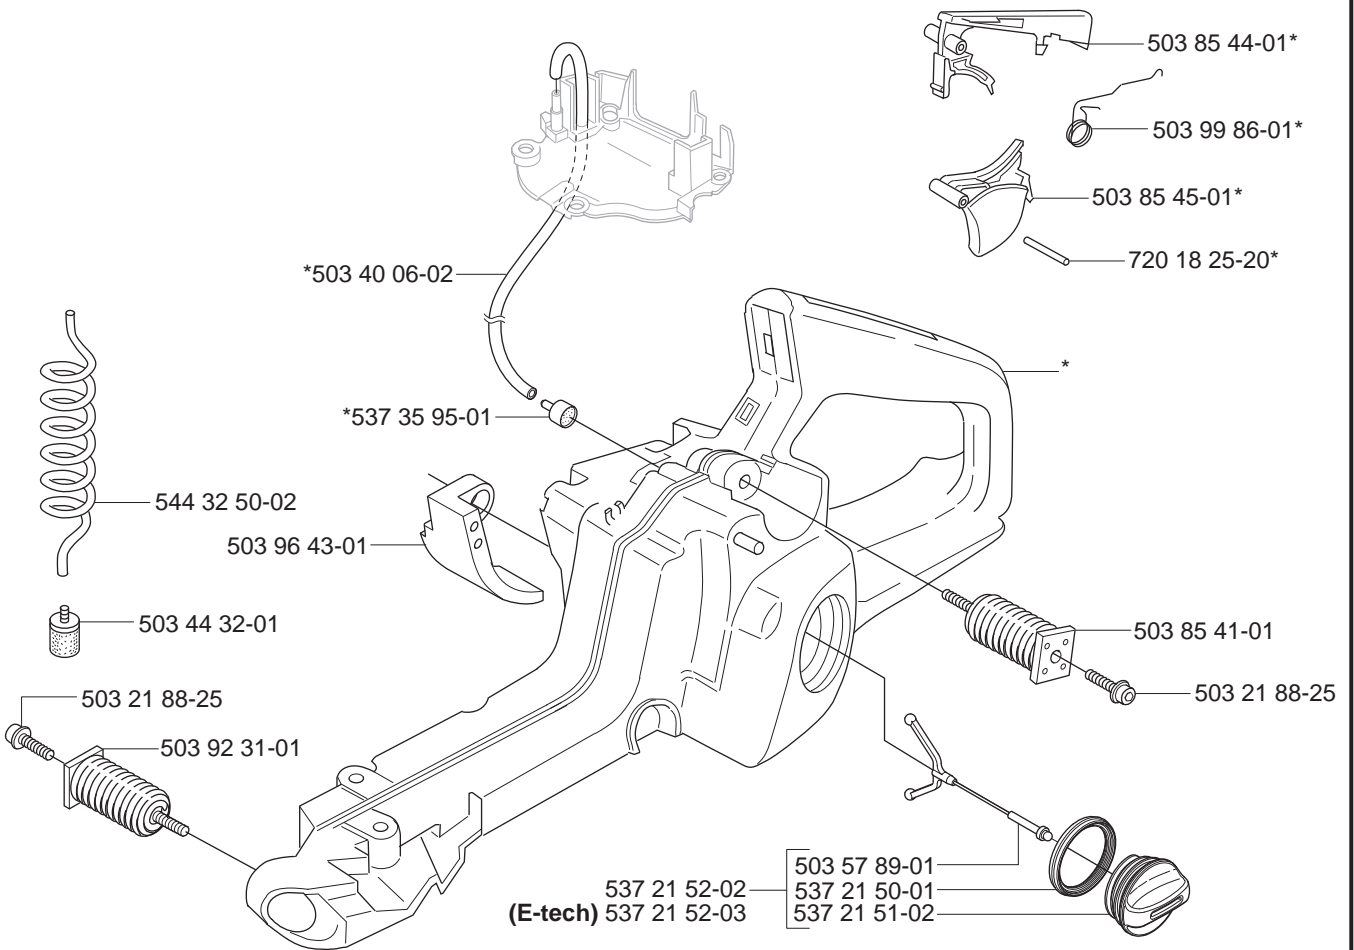

*compl 537 15 73-02 (359)

E

*compl 537 21 92-01 (357)

*compl 537 15 68-01 (359)

F

*compl 503 91 76-01 (EU)
**compl 503 91 75-01 (FF)
**compl 537 10 22-01 (E-tech)

G

H***compl 503 92 53-71 (357XP, 359)**

JOIST
 SICHER IST DAS:
 DAS ORIGINAL

J

*compl 503 92 30-01

K **i**

JOIST
SICHERHEIT DAS ORIGINAL

compl 537 25 65-01
compl 537 25 65-02 (G)
*compl 537 32 74-01 (G)

(G) *503 21 38-01 (x2)

(G) *503 92 61-02

*compl 503 93 31-71 (357XP)

Q

Up to 030500001 (357XP)
Up to 030500048 (359)

*compl 503 92 53-71 (357XP, 359)

Q

Up to 043900001 (357XP)
Up to 043900001 (359)

Q

Up to 043800001 (357XP,359)
Up to 044800001 (357XPG,359G)