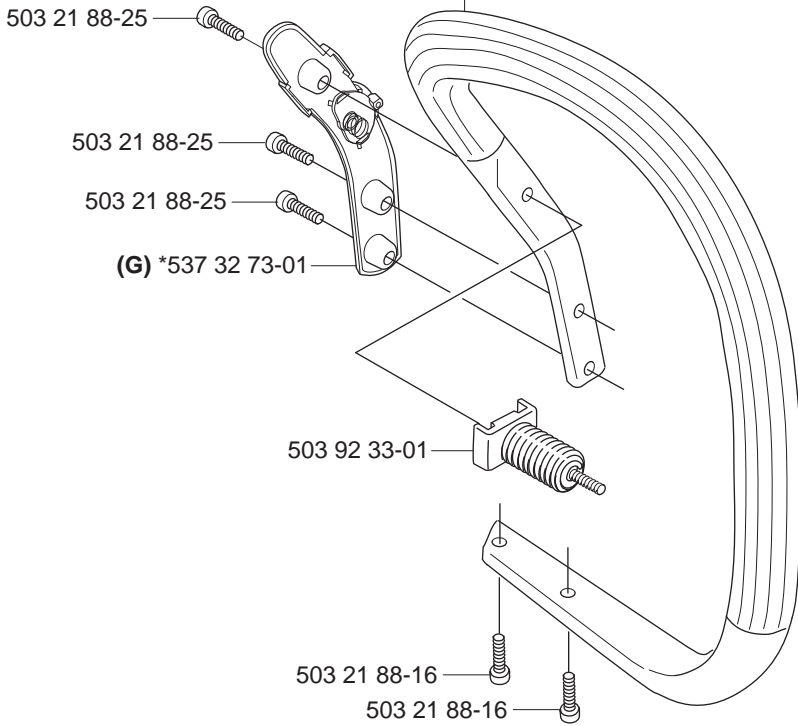

JOIST
 SICHER IST DAS:
 DAS ORIGINAL

J

*compl 503 92 30-01

K **i**

JOIST
SICHERHEIT DAS ORIGINAL

compl 537 25 65-01
compl 537 25 65-02 (G)
*compl 537 32 74-01 (G)

(G) *503 21 38-01 (x2)

(G) *503 92 61-02

L

Heated carburettor

N compl 503 28 18-19 Walbro HDA 190A Heated
 compl 503 28 18-20 Walbro HDA 191A Heated (EPA,EU)

compl 503 28 18-17 Walbro HDA 198A
 compl 503 28 18-18 Walbro HDA 199A (EPA,EU)

② 537 04 80-01
Set of gaskets
Dichtungssatz
Jeu de joints
Juego de juntas
Packningssatz