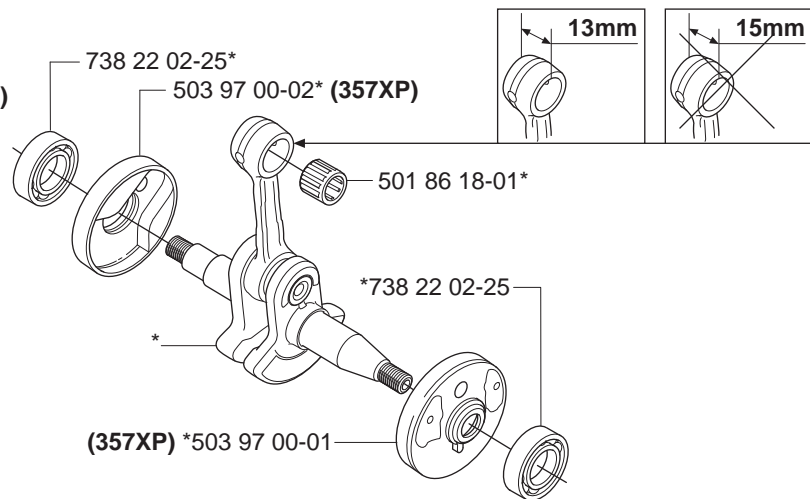

P Accessories
Zubehöre
Accessories
Accessorios
Tillbehör
*compl 503 55 85-01

*compl 503 97 88-01 WINTER KIT

*503 21 70-16

*740 42 01-00

Q

Up to 020700001 (357XP)

SICHER IST DAS:
DAS ORIGINAL

*compl 503 91 98-71 (357XP)

*compl 503 93 31-71 (357XP)

Q

Up to 030500001 (357XP)
Up to 030500048 (359)

*compl 503 92 53-71 (357XP, 359)

Q

Up to 043900001 (357XP)
Up to 043900001 (359)

Q

Up to 043800001 (357XP,359)
Up to 044800001 (357XPG,359G)