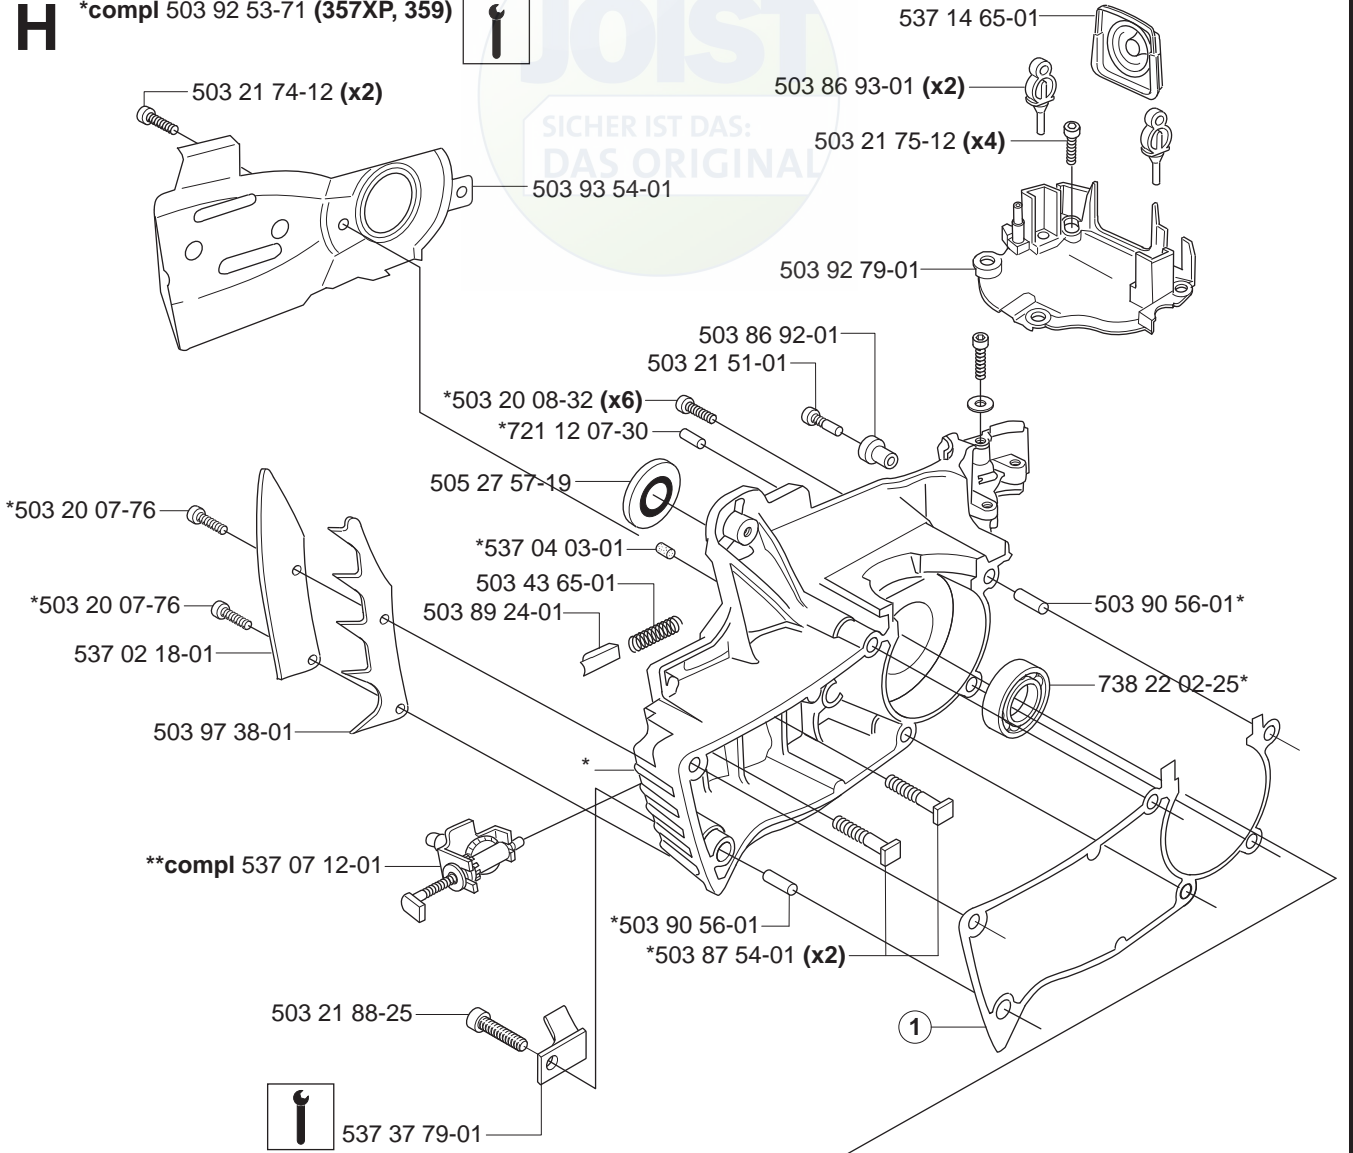

*compl 537 15 73-02 (359)

E

*compl 537 21 92-01 (357)

*compl 537 15 68-01 (359)

F

*compl 503 91 76-01 (EU)
**compl 503 91 75-01 (FF)
**compl 537 10 22-01 (E-tech)

G

H***compl 503 92 53-71 (357XP, 359)**

JOIST
 SICHER IST DAS:
 DAS ORIGINAL

J

*compl 503 92 30-01

K **i**

JOIST
SICHERHEIT DAS ORIGINAL

compl 537 25 65-01
compl 537 25 65-02 (G)
*compl 537 32 74-01 (G)

(G) *503 21 38-01 (x2)

(G) *503 92 61-02