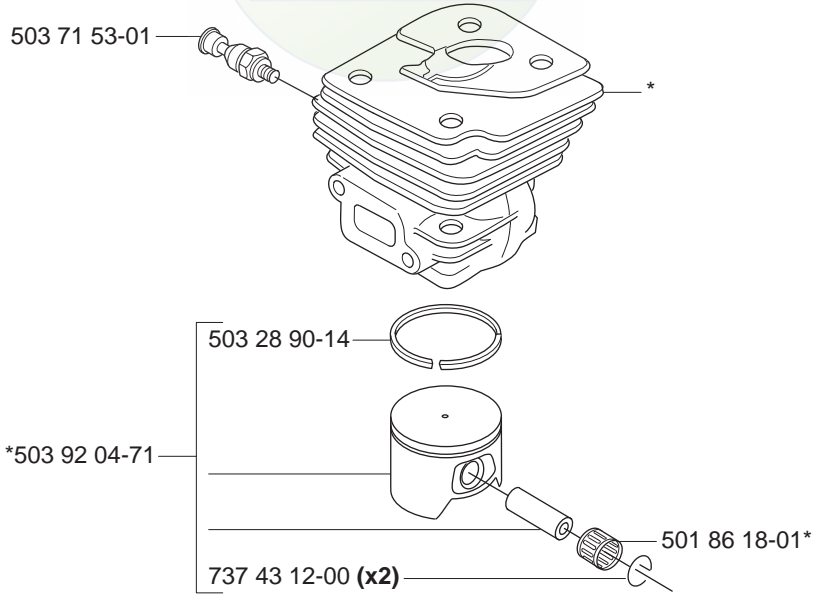

L

Heated carburettor

N compl 503 28 18-19 Walbro HDA 190A Heated
 compl 503 28 18-20 Walbro HDA 191A Heated (EPA,EU)

compl 503 28 18-17 Walbro HDA 198A
 compl 503 28 18-18 Walbro HDA 199A (EPA,EU)

② 537 04 80-01
Set of gaskets
Dichtungssatz
Jeu de joints
Juego de juntas
Packningssatz

P Accessories
Zubehöre
Accessories
Accessorios
Tillbehör
*compl 503 55 85-01

*compl 503 97 88-01 WINTER KIT

*503 21 70-16

*740 42 01-00

Q

Up to 020700001 (357XP)

SICHER IST DAS:
DAS ORIGINAL

*compl 503 91 98-71 (357XP)

*compl 503 93 31-71 (357XP)

Q

Up to 030500001 (357XP)
Up to 030500048 (359)

*compl 503 92 53-71 (357XP, 359)

Q

Up to 043900001 (357XP)
Up to 043900001 (359)

Q

Up to 043800001 (357XP,359)
Up to 044800001 (357XPG,359G)