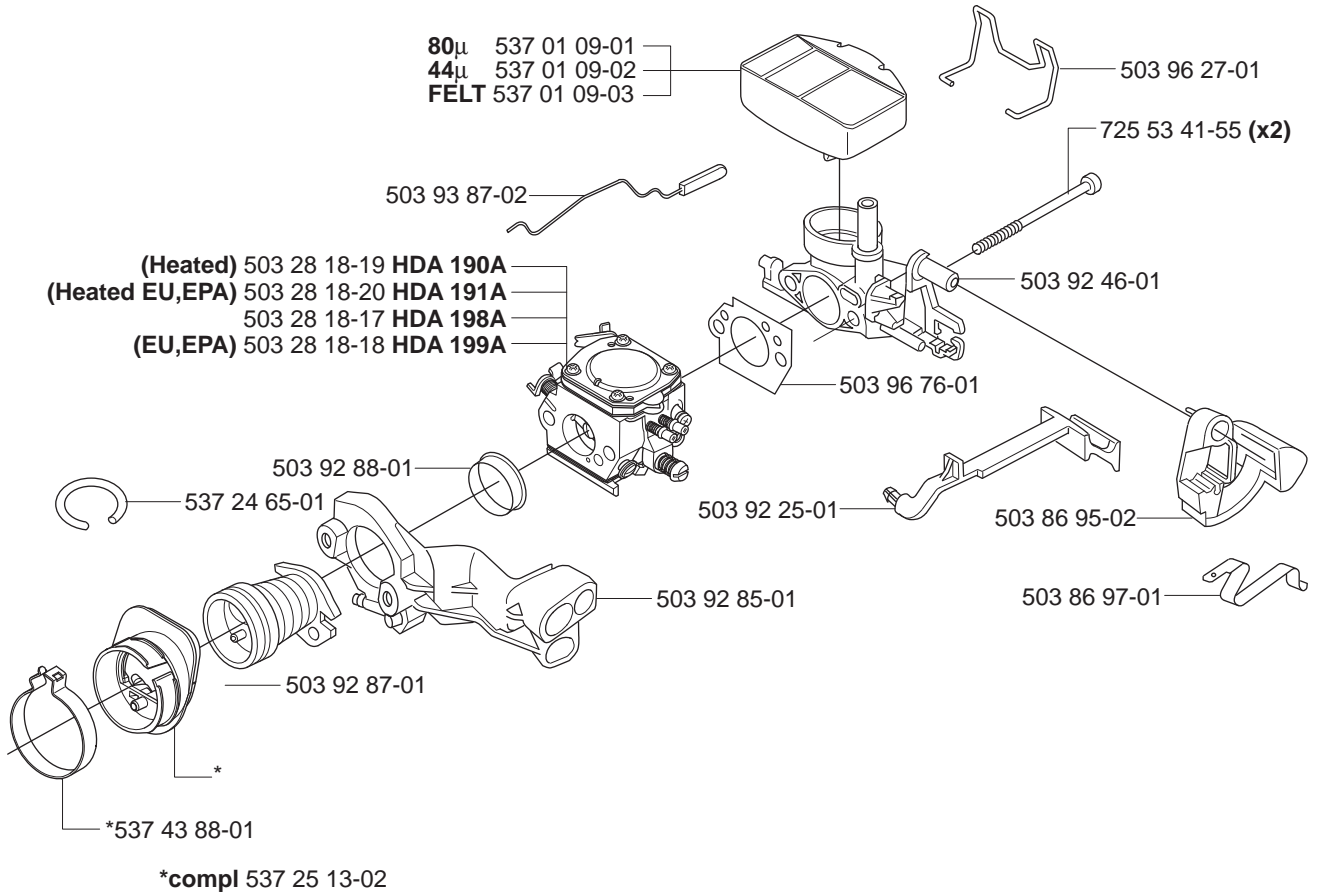

*compl 537 15 73-02 (359)

E

*compl 537 21 92-01 (357)

*compl 537 15 68-01 (359)

F

*compl 503 91 76-01 (EU)
**compl 503 91 75-01 (FF)
**compl 537 10 22-01 (E-tech)

G

H***compl 503 92 53-71 (357XP, 359)**

JOIST
 SICHER IST DAS:
 DAS ORIGINAL

J

*compl 503 92 30-01

K **i**

JOIST
SICHERHEIT DAS ORIGINAL

compl 537 25 65-01
compl 537 25 65-02 (G)
*compl 537 32 74-01 (G)

(G) *503 21 38-01 (x2)

(G) *503 92 61-02

*compl 503 93 31-71 (357XP)

Q

Up to 030500001 (357XP)
Up to 030500048 (359)

*compl 503 92 53-71 (357XP, 359)

Q

Up to 043900001 (357XP)
Up to 043900001 (359)

Q

Up to 043800001 (357XP,359)
Up to 044800001 (357XPG,359G)