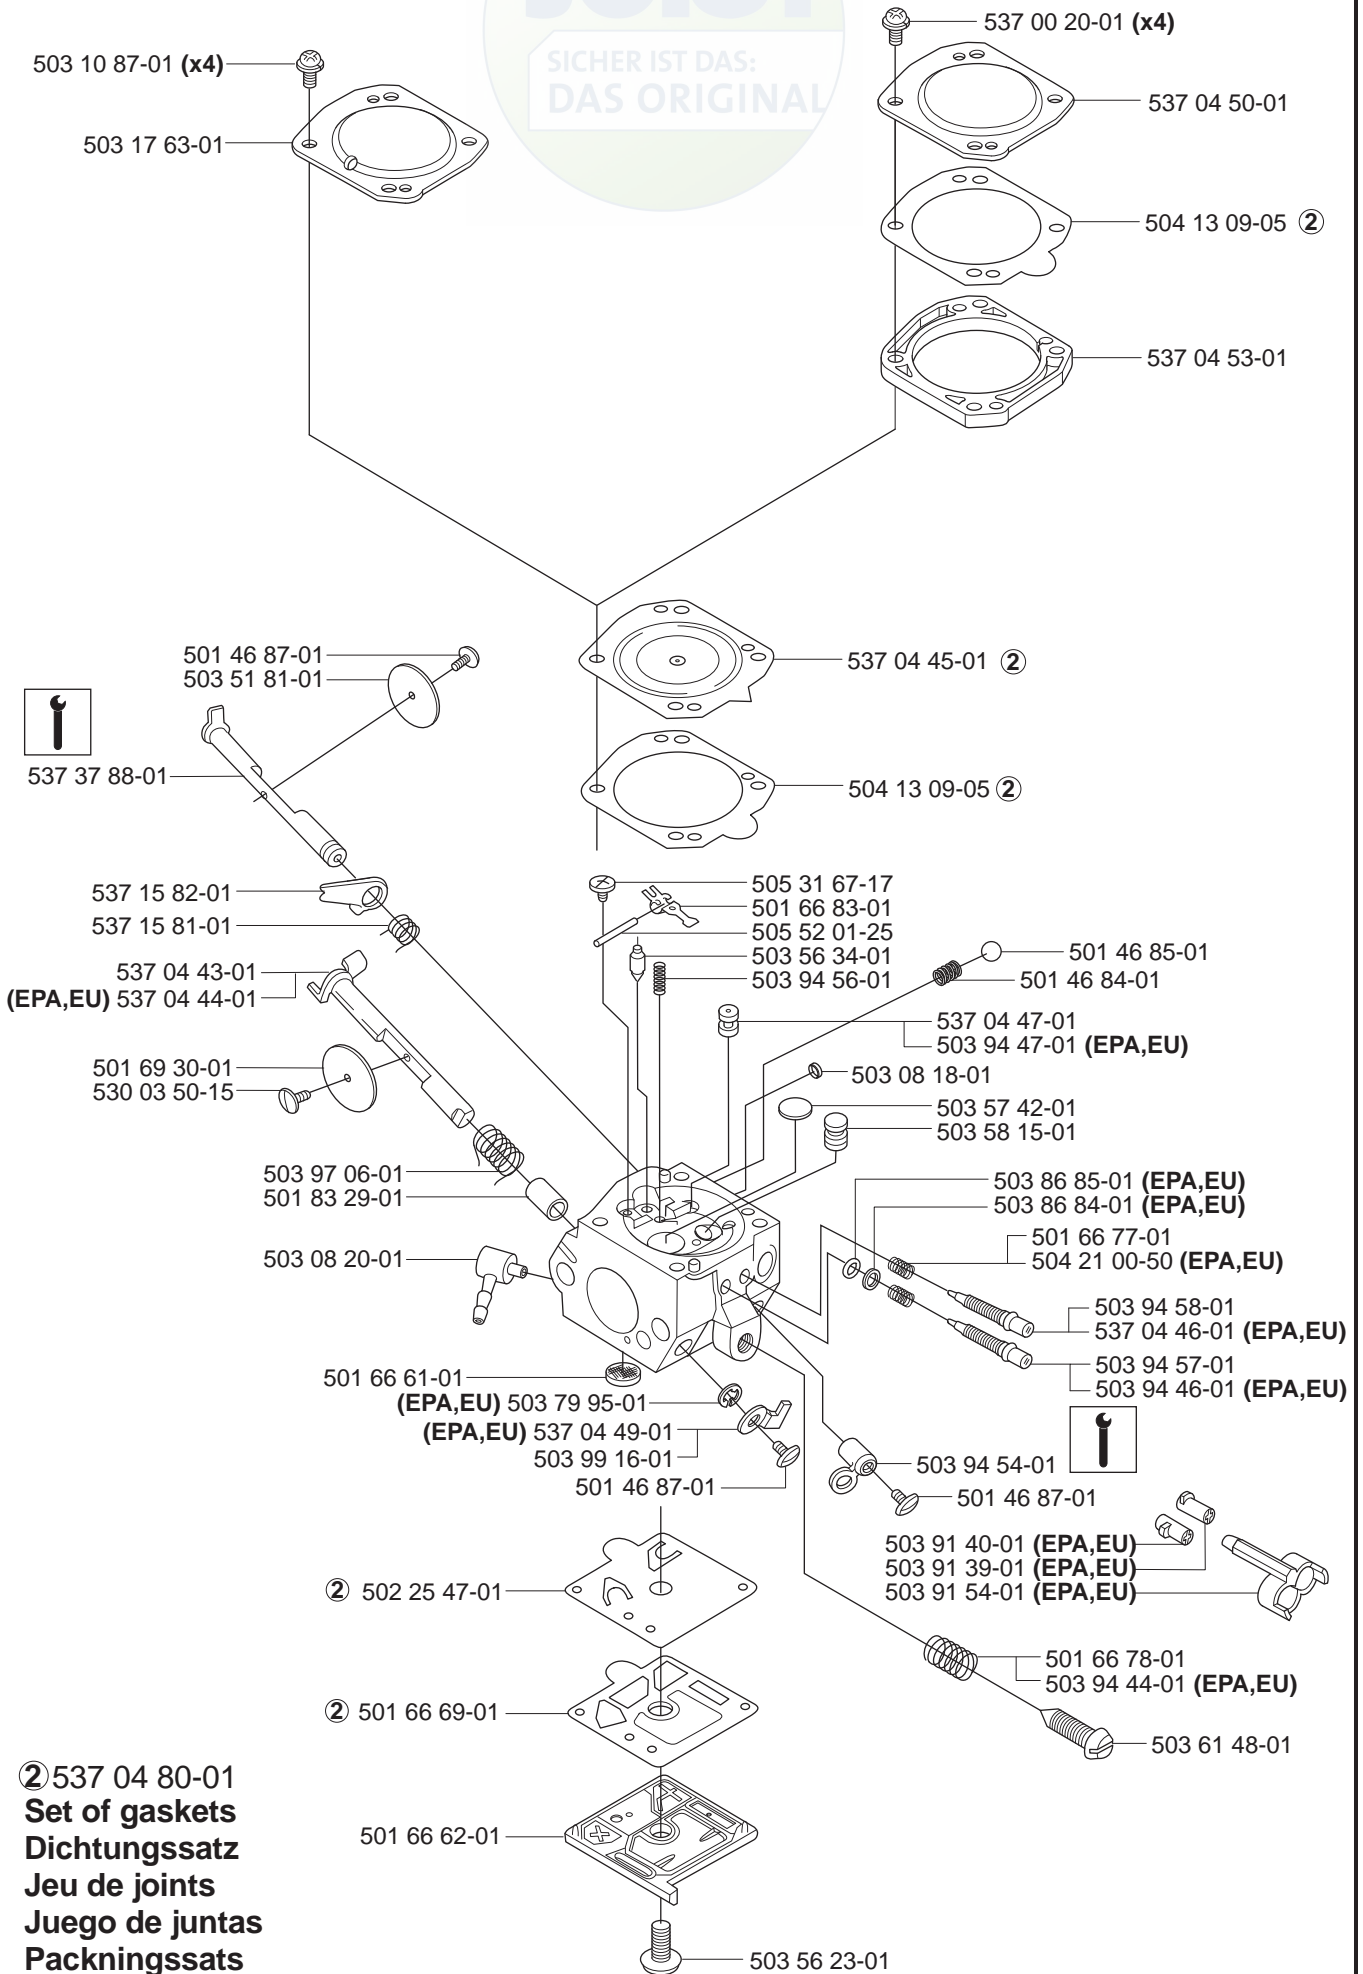

*compl 537 15 73-02 (359)

E

*compl 537 21 92-01 (357)

*compl 537 15 68-01 (359)

F

*compl 503 91 76-01 (EU)
**compl 503 91 75-01 (FF)
**compl 537 10 22-01 (E-tech)

G

H***compl 503 92 53-71 (357XP, 359)**

L

Heated carburettor

N compl 503 28 18-19 Walbro HDA 190A Heated
 compl 503 28 18-20 Walbro HDA 191A Heated (EPA,EU)

compl 503 28 18-17 Walbro HDA 198A
 compl 503 28 18-18 Walbro HDA 199A (EPA,EU)

② 537 04 80-01
Set of gaskets
Dichtungssatz
Jeu de joints
Juego de juntas
Packningssatz

*compl 503 93 31-71 (357XP)

Q

Up to 030500001 (357XP)
Up to 030500048 (359)

*compl 503 92 53-71 (357XP, 359)

Q

Up to 043900001 (357XP)
Up to 043900001 (359)

Q

Up to 043800001 (357XP,359)
Up to 044800001 (357XPG,359G)