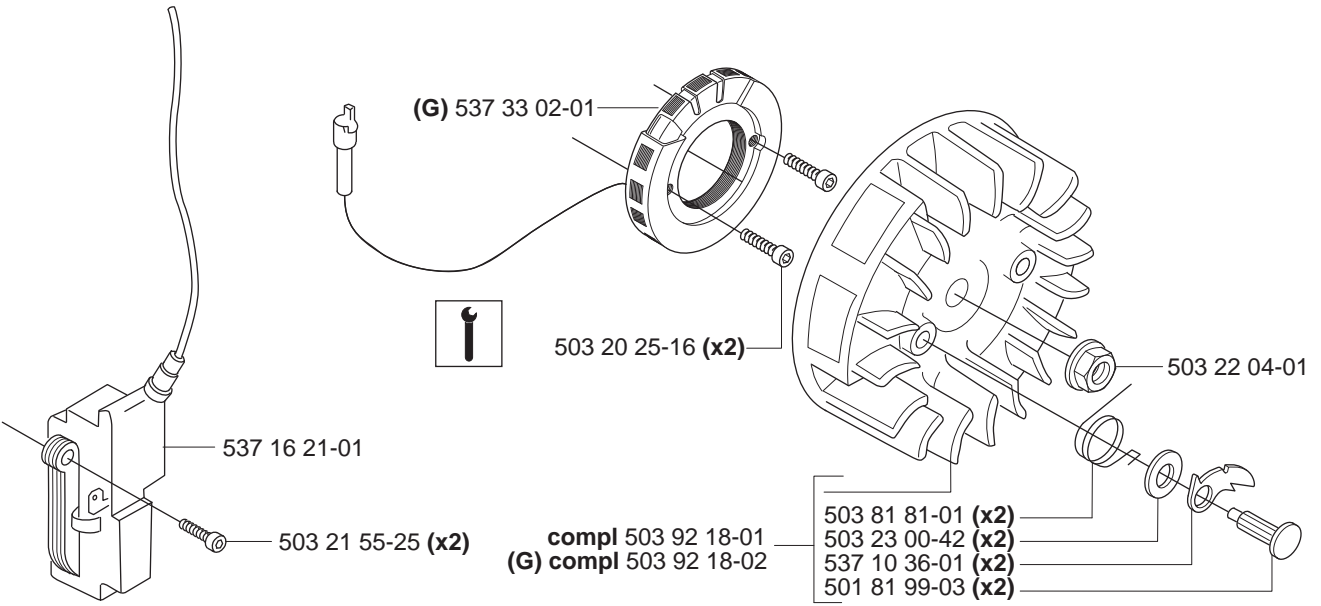

JOIST
 SICHER IST DAS:
 DAS ORIGINAL

J

*compl 503 92 30-01

K **i**

JOIST
SICHERHEIT DAS ORIGINAL

compl 537 25 65-01
compl 537 25 65-02 (G)
*compl 537 32 74-01 (G)

(G) *503 21 38-01 (x2)

(G) *503 92 61-02

L

Heated carburettor

N compl 503 28 18-19 Walbro HDA 190A Heated
 compl 503 28 18-20 Walbro HDA 191A Heated (EPA,EU)

compl 503 28 18-17 Walbro HDA 198A
 compl 503 28 18-18 Walbro HDA 199A (EPA,EU)

② 537 04 80-01
Set of gaskets
Dichtungssatz
Jeu de joints
Juego de juntas
Packningssatz