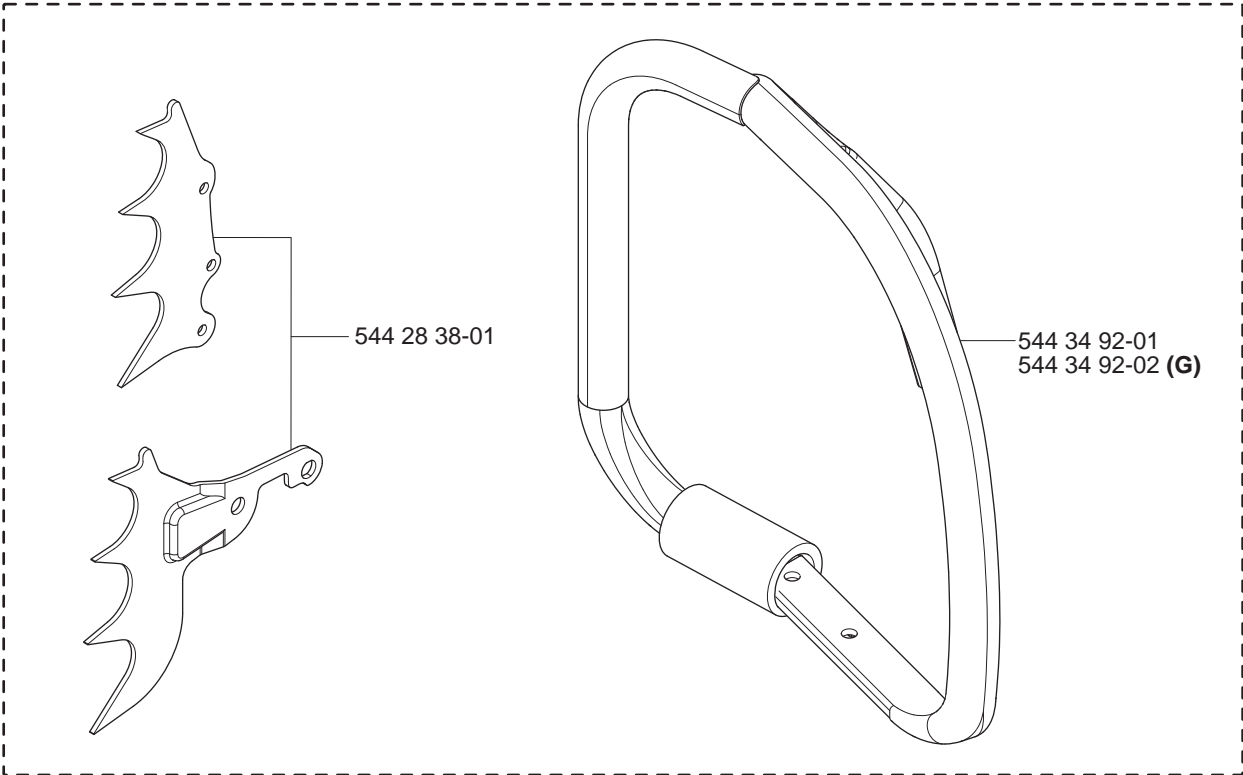

JOIST
 SICHER IST DAS:
 DAS ORIGINAL

J

*compl 503 92 30-01

K **i**

JOIST
SICHERHEIT DAS ORIGINAL

compl 537 25 65-01
compl 537 25 65-02 (G)
*compl 537 32 74-01 (G)

(G) *503 21 38-01 (x2)

(G) *503 92 61-02

L

Heated carburettor

N compl 503 28 18-19 Walbro HDA 190A Heated
 compl 503 28 18-20 Walbro HDA 191A Heated (EPA,EU)

compl 503 28 18-17 Walbro HDA 198A
 compl 503 28 18-18 Walbro HDA 199A (EPA,EU)

② 537 04 80-01
Set of gaskets
Dichtungssatz
Jeu de joints
Juego de juntas
Packningssatz