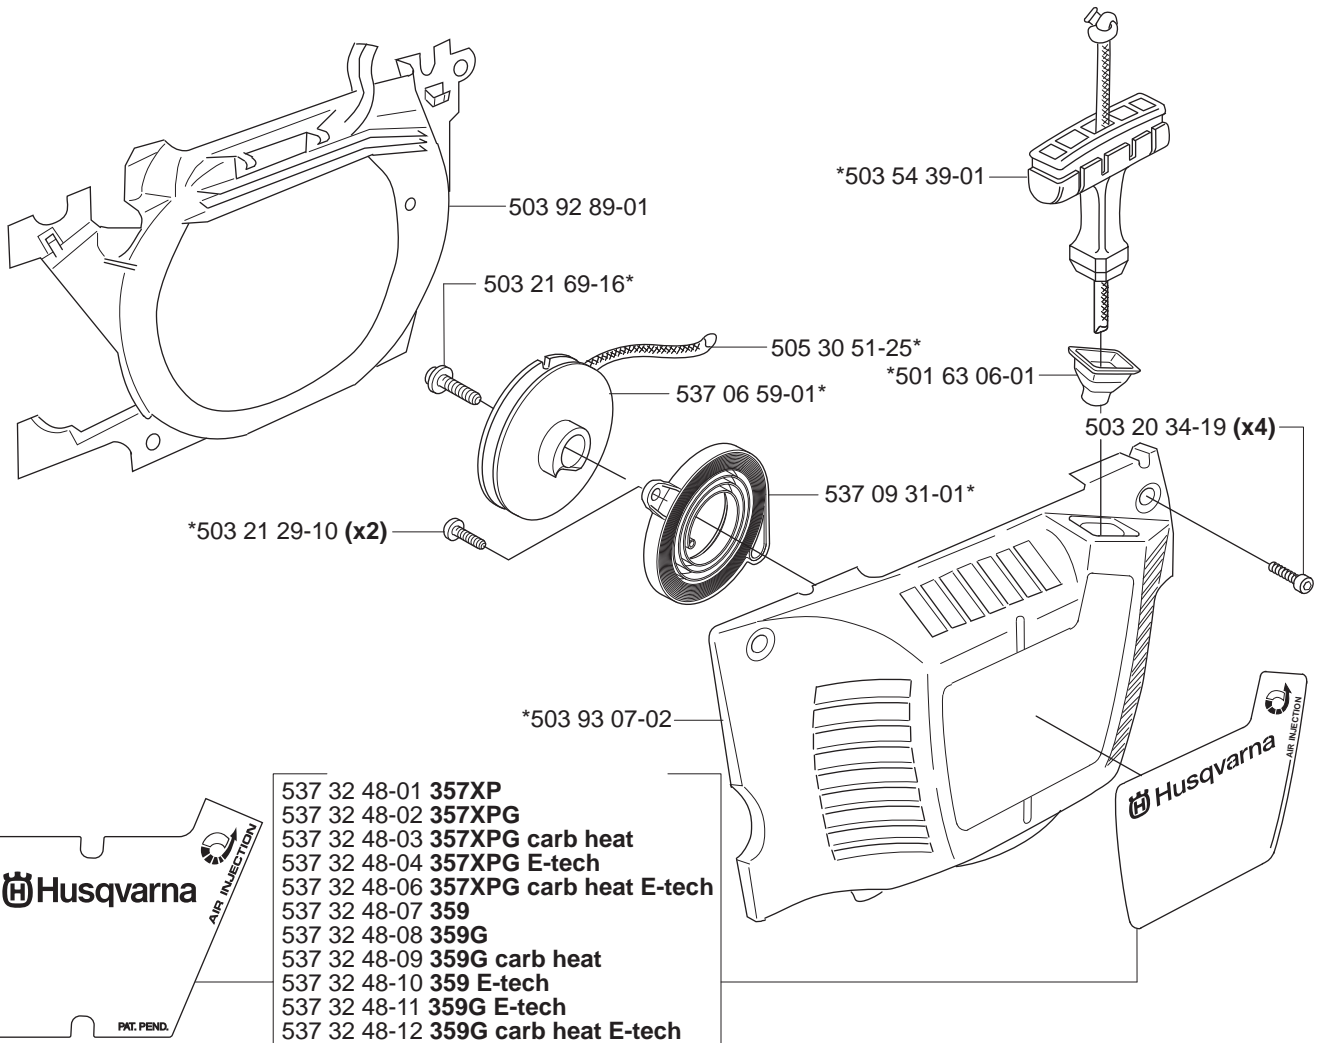

JOIST
 SICHER IST DAS:
 DAS ORIGINAL

J

*compl 503 92 30-01

K **i**

JOIST
SICHERHEIT DAS ORIGINAL

compl 537 25 65-01
compl 537 25 65-02 (G)
*compl 537 32 74-01 (G)

(G) *503 21 38-01 (x2)

(G) *503 92 61-02

L

Heated carburettor

N compl 503 28 18-19 Walbro HDA 190A Heated
 compl 503 28 18-20 Walbro HDA 191A Heated (EPA,EU)

compl 503 28 18-17 Walbro HDA 198A
 compl 503 28 18-18 Walbro HDA 199A (EPA,EU)

② 537 04 80-01
Set of gaskets
Dichtungssatz
Jeu de joints
Juego de juntas
Packningssatz