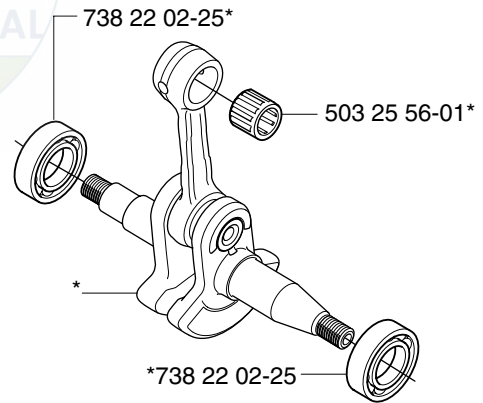

# 357XP, 359 357XP EPA I 359 EPA I

<b>Spare parts</b>	Replaces	
<b>Ersatzteile</b>	Ersetzt	
<b>Pièces détachées</b>	Remplace	
<b>Reserve onderdelen</b>	Vervangt	
<b>Repuestos</b>	Reemplaza	
<b>Reservdelar</b>	Ersätter	106 26 06-62

106 26 06-63

**D**

\*compl 537 24 85-02 (357)

**D**

\*compl 537 15 73-02 (359)

**E**

\*compl 537 21 92-01 (357)

**E**

\*compl 537 15 68-01 (359)

**F**

\*compl 503 91 76-01 (EU)  
\*\*compl 503 91 75-01 (FF)

**G**

80µ 537 01 09-01  
44µ 537 01 09-02  
FELT 537 01 09-03

**H**

\*compl 503 92 53-71 (357XP, 359)

**J** \*compl 503 92 30-71

**K**

**N** compl 503 28 18-09 Walbro HDA 190 Heated  
 compl 503 28 18-10 Walbro HDA 191 Heated (EPA)

compl 503 28 18-15 Walbro HDA 198  
 compl 503 28 18-16 Walbro HDA 199 (EPA)

① 537 04 80-01  
**Set of gaskets**  
**Dichtungssatz**  
**Jeu de joints**  
**Juego de juntas**  
**Packningssats**