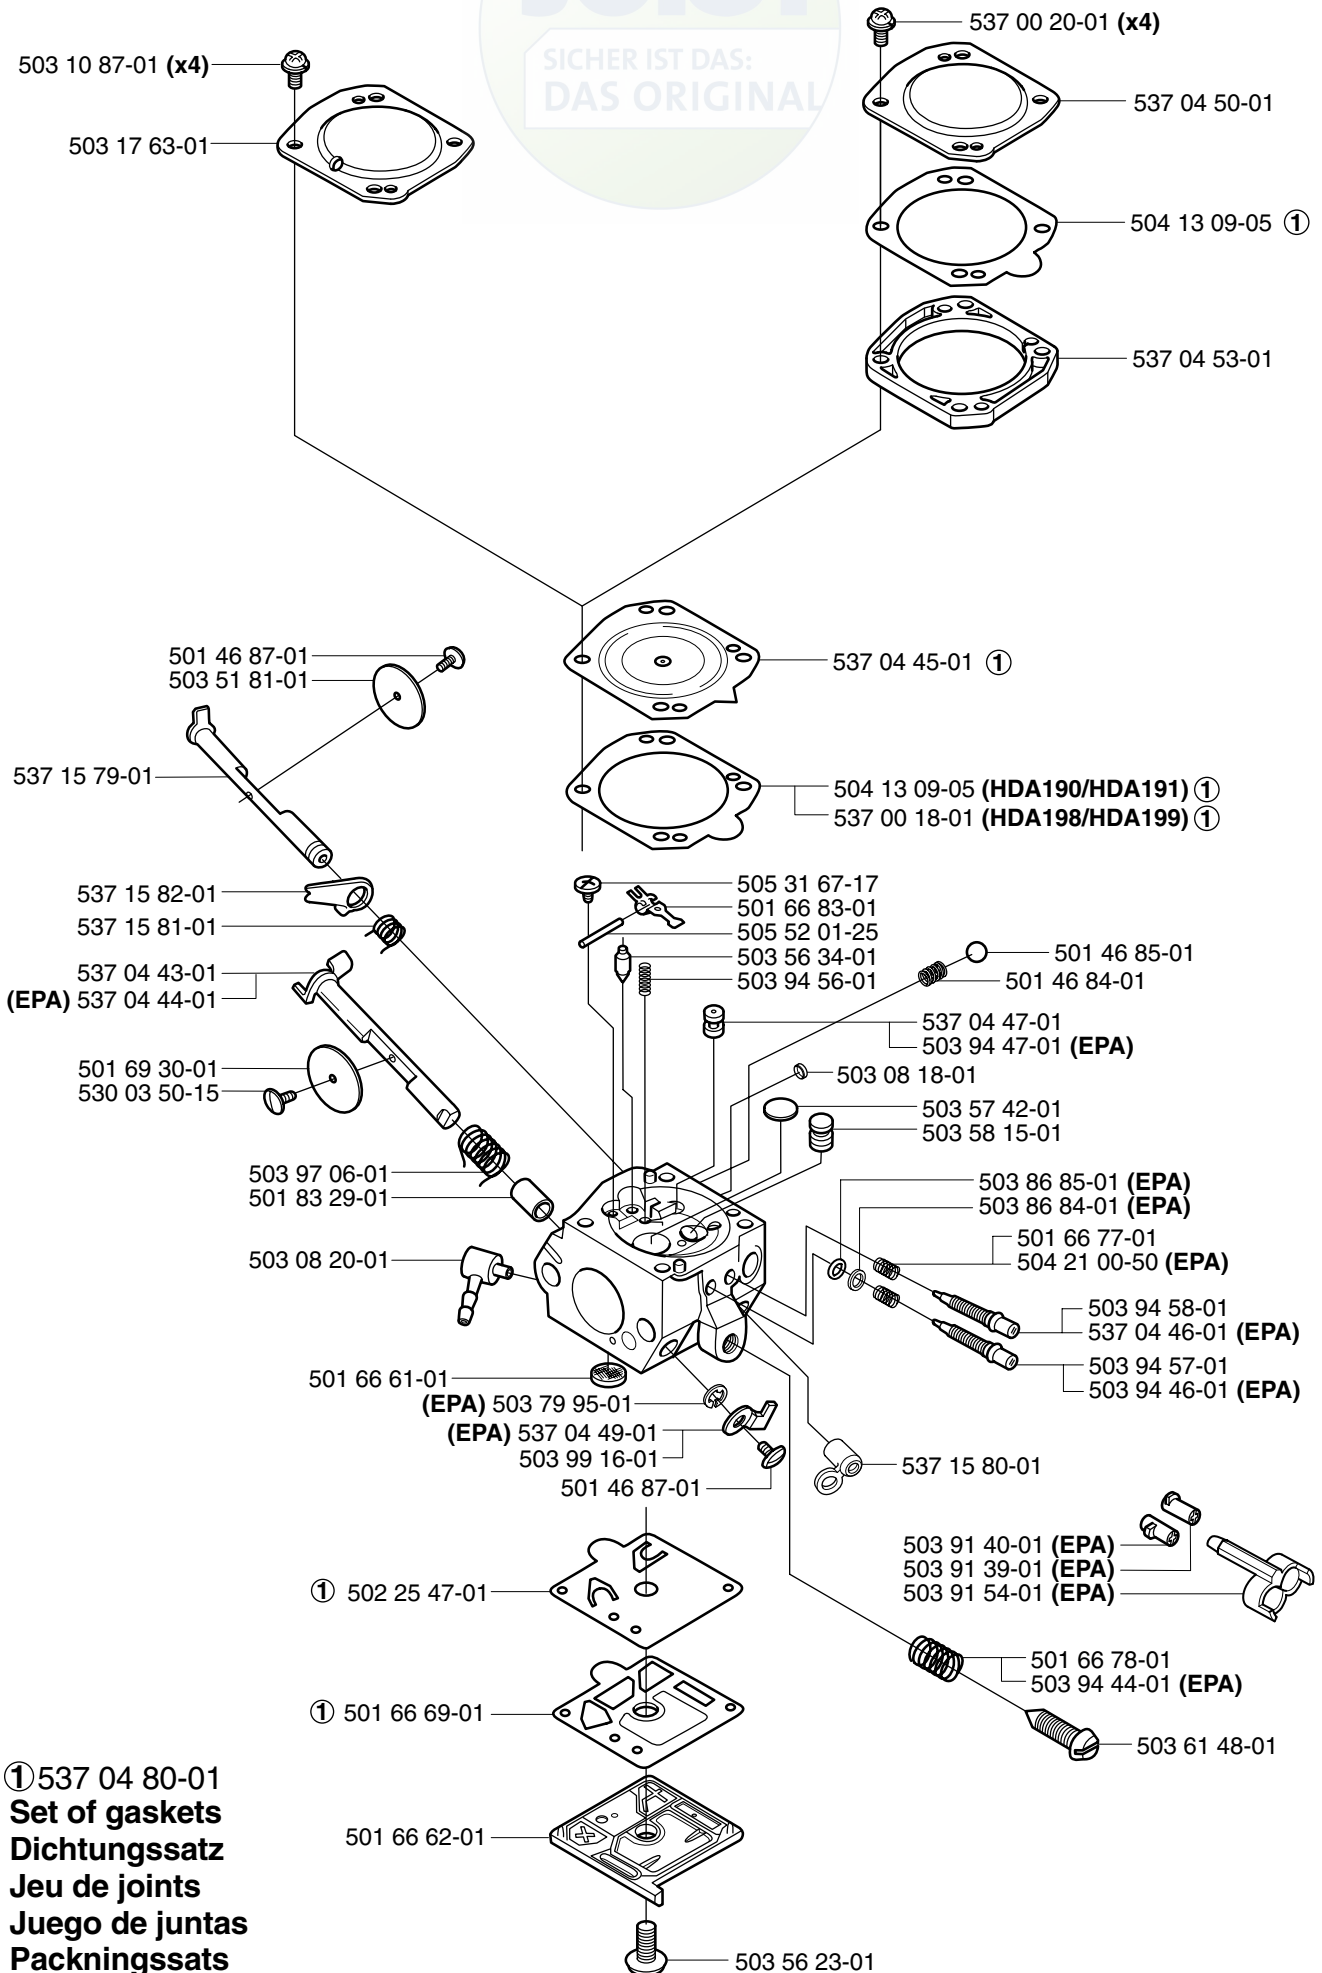

N compl 503 28 18-09 Walbro HDA 190 Heated
compl 503 28 18-10 Walbro HDA 191 Heated (EPA)

compl 503 28 18-15 Walbro HDA 198
compl 503 28 18-16 Walbro HDA 199 (EPA)

① 537 04 80-01
Set of gaskets
Dichtungssatz
Jeu de joints
Juego de juntas
Packningssats