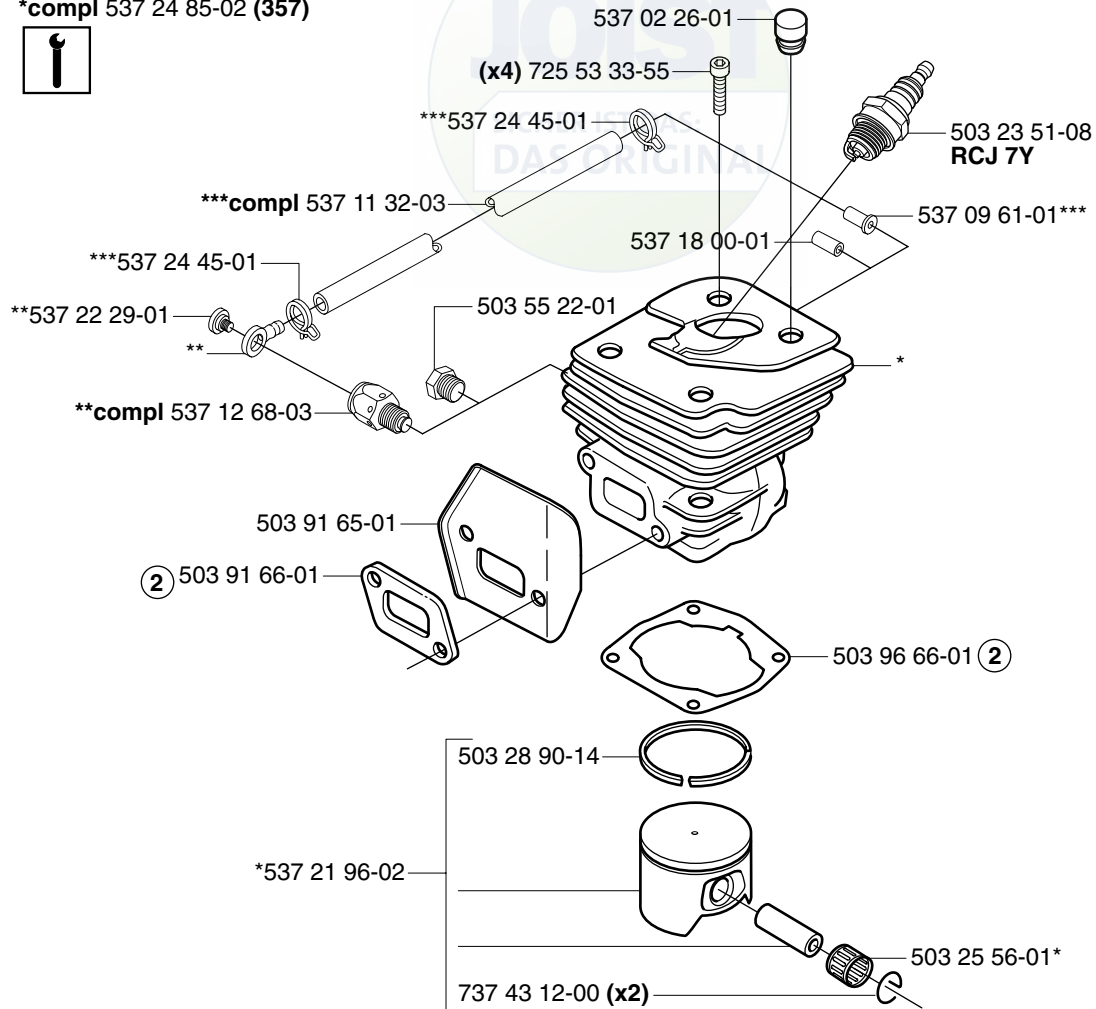

# 357XP, 359 357XP EPA I 359 EPA I

<b>Spare parts</b>	Replaces	
<b>Ersatzteile</b>	Ersetzt	
<b>Pièces détachées</b>	Remplace	
<b>Reserve onderdelen</b>	Vervangt	
<b>Repuestos</b>	Reemplaza	
<b>Reservdelar</b>	Ersätter	106 26 06-62

106 26 06-63

**D**

\*compl 537 24 85-02 (357)

**D**

\*compl 537 15 73-02 (359)

**E**

\*compl 537 21 92-01 (357)

**E**

\*compl 537 15 68-01 (359)

**F**

\*compl 503 91 76-01 (EU)  
\*\*compl 503 91 75-01 (FF)

**G**

80µ 537 01 09-01  
44µ 537 01 09-02  
FELT 537 01 09-03

**H**

\*compl 503 92 53-71 (357XP, 359)

**J** \*compl 503 92 30-71