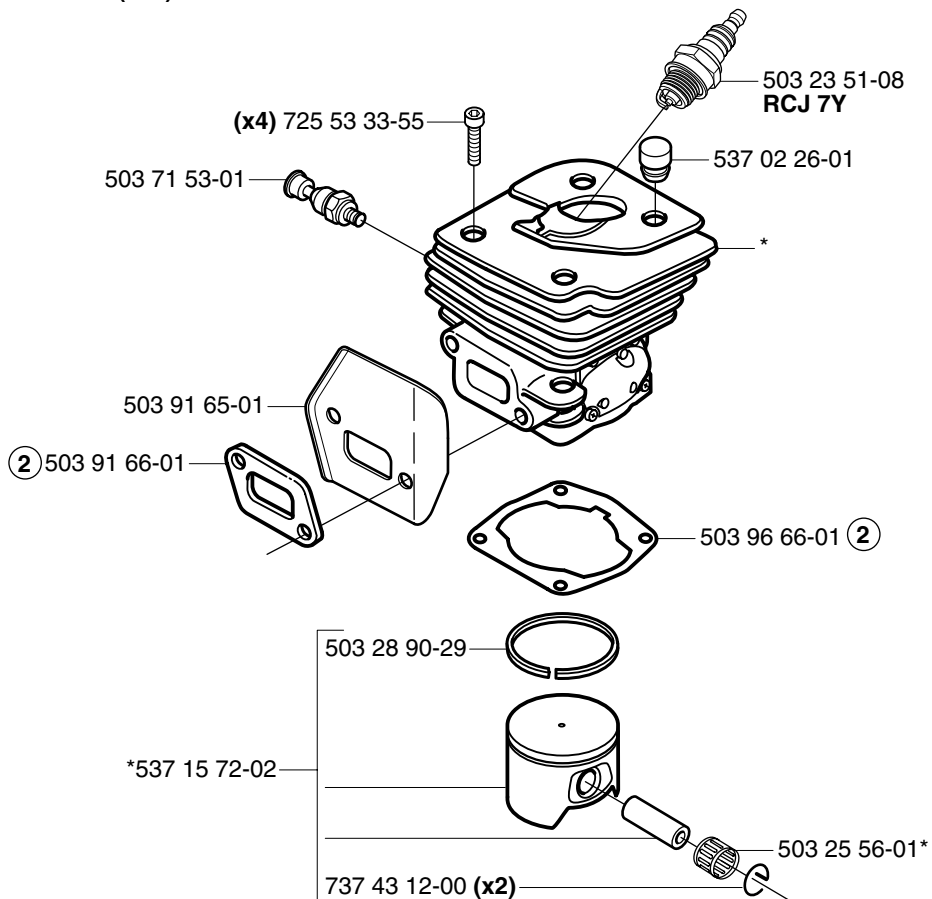

# 357XP, 359 357XP EPA I 359 EPA I

<b>Spare parts</b>	Replaces	
<b>Ersatzteile</b>	Ersetzt	
<b>Pièces détachées</b>	Remplace	
<b>Reserve onderdelen</b>	Vervangt	
<b>Repuestos</b>	Reemplaza	
<b>Reservdelar</b>	Ersätter	106 26 06-62

106 26 06-63

**D**

\*compl 537 24 85-02 (357)

**D**

\*compl 537 15 73-02 (359)

**E**

\*compl 537 21 92-01 (357)

**E**

\*compl 537 15 68-01 (359)

**F**

\*compl 503 91 76-01 (EU)  
\*\*compl 503 91 75-01 (FF)

**G**

80µ 537 01 09-01  
44µ 537 01 09-02  
FELT 537 01 09-03

**H**

\*compl 503 92 53-71 (357XP, 359)

**J** \*compl 503 92 30-71