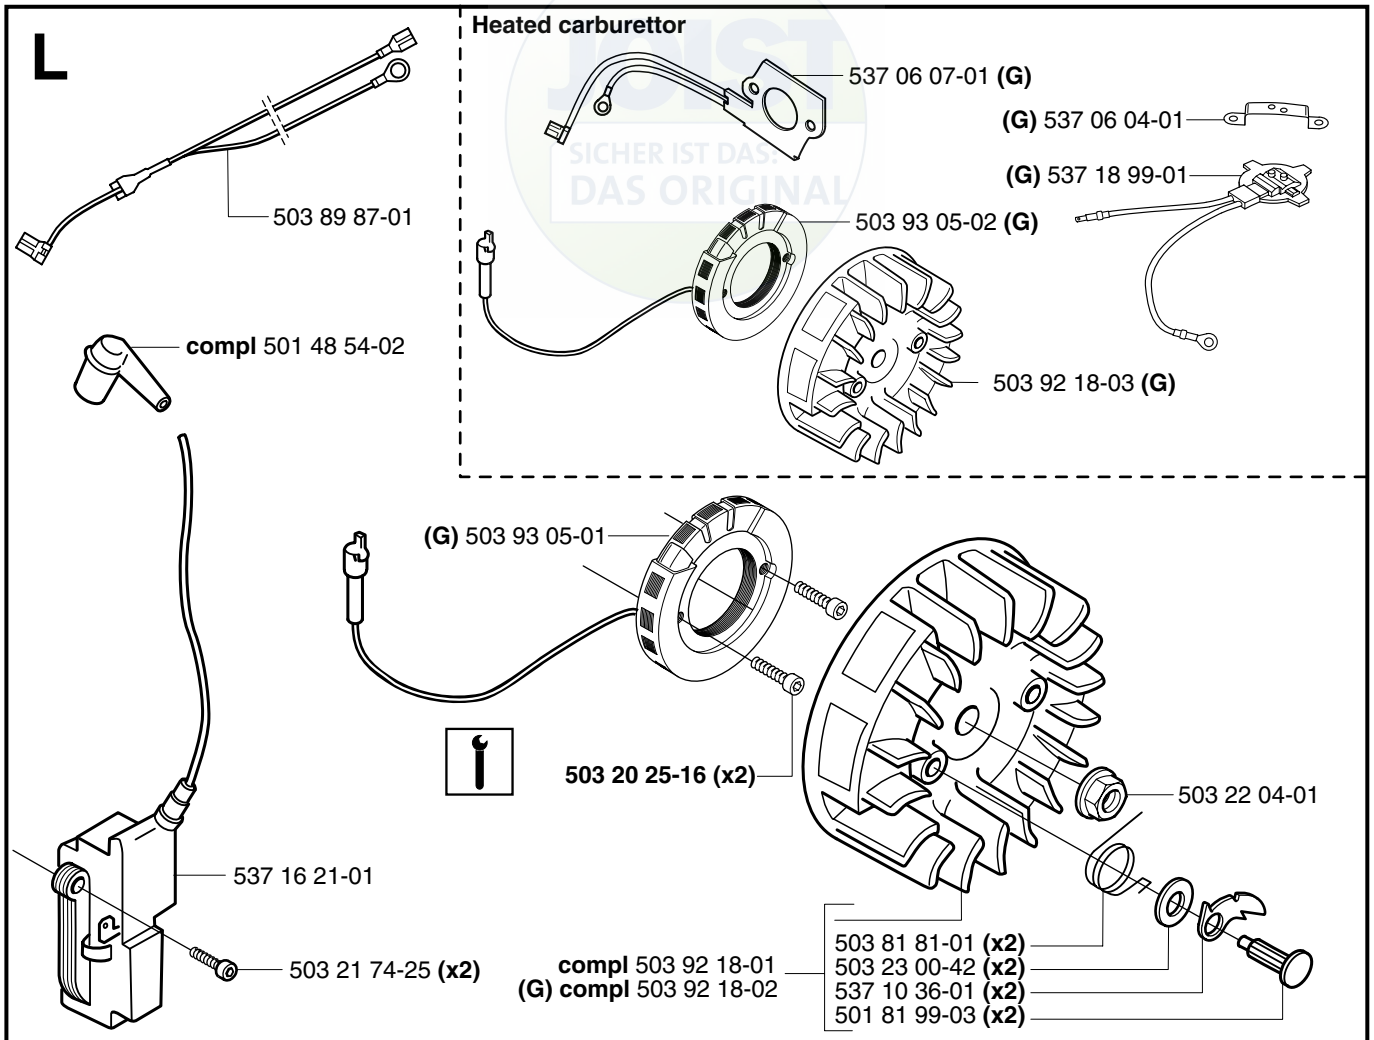

# 357XP, 359 357XP EPA I 359 EPA I

<b>Spare parts</b>	Replaces	
<b>Ersatzteile</b>	Ersetzt	
<b>Pièces détachées</b>	Remplace	
<b>Reserve onderdelen</b>	Vervangt	
<b>Repuestos</b>	Reemplaza	
<b>Reservdelar</b>	Ersätter	106 26 06-62

\*compl 537 15 68-01 (359)

**F**

\*compl 503 91 76-01 (EU)  
\*\*compl 503 91 75-01 (FF)

**G**

80µ 537 01 09-01  
44µ 537 01 09-02  
FELT 537 01 09-03

**H**

\*compl 503 92 53-71 (357XP, 359)

**J** \*compl 503 92 30-71

**K**

**N** compl 503 28 18-09 Walbro HDA 190 Heated  
 compl 503 28 18-10 Walbro HDA 191 Heated (EPA)

compl 503 28 18-15 Walbro HDA 198  
 compl 503 28 18-16 Walbro HDA 199 (EPA)

① 537 04 80-01  
**Set of gaskets**  
**Dichtungssatz**  
**Jeu de joints**  
**Juego de juntas**  
**Packningssats**

1 = 537 04 80-01  
2 = 503 97 85-01

Set of gaskets, Dichtungssatz,  
Jeu de joints, Juego de juntas,  
Packningssats

N = New part, Neues teil,  
Nouvelle piece, Nueva pieza  
Ny detalj

EPA = Environmental Protection Agency  
(for USA only)