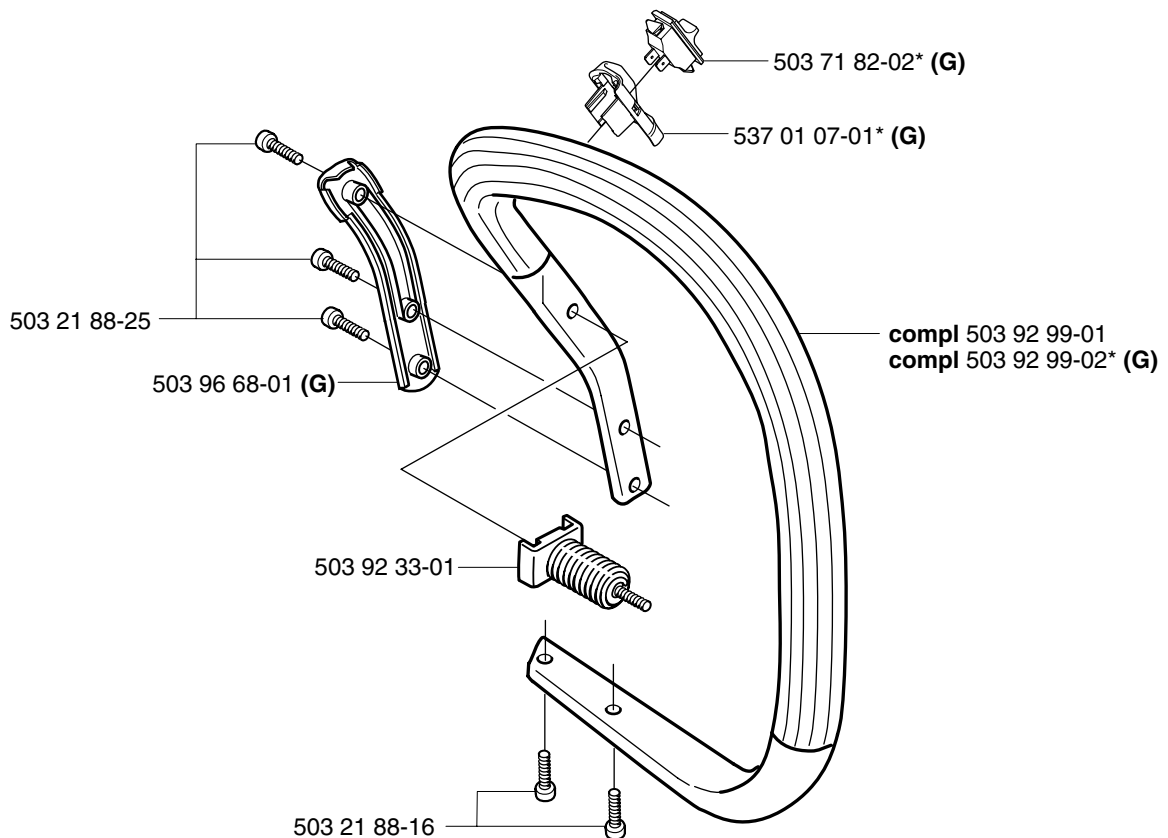

\*compl 537 15 68-01 (359)

**F**

\*compl 503 91 76-01 (EU)  
\*\*compl 503 91 75-01 (FF)

**G**

80µ 537 01 09-01  
44µ 537 01 09-02  
FELT 537 01 09-03

**H**

\*compl 503 92 53-71 (357XP, 359)

**J** \*compl 503 92 30-71

**K**

**N** compl 503 28 18-09 Walbro HDA 190 Heated  
 compl 503 28 18-10 Walbro HDA 191 Heated (EPA)

compl 503 28 18-15 Walbro HDA 198  
 compl 503 28 18-16 Walbro HDA 199 (EPA)

① 537 04 80-01  
**Set of gaskets**  
**Dichtungssatz**  
**Jeu de joints**  
**Juego de juntas**  
**Packningssats**