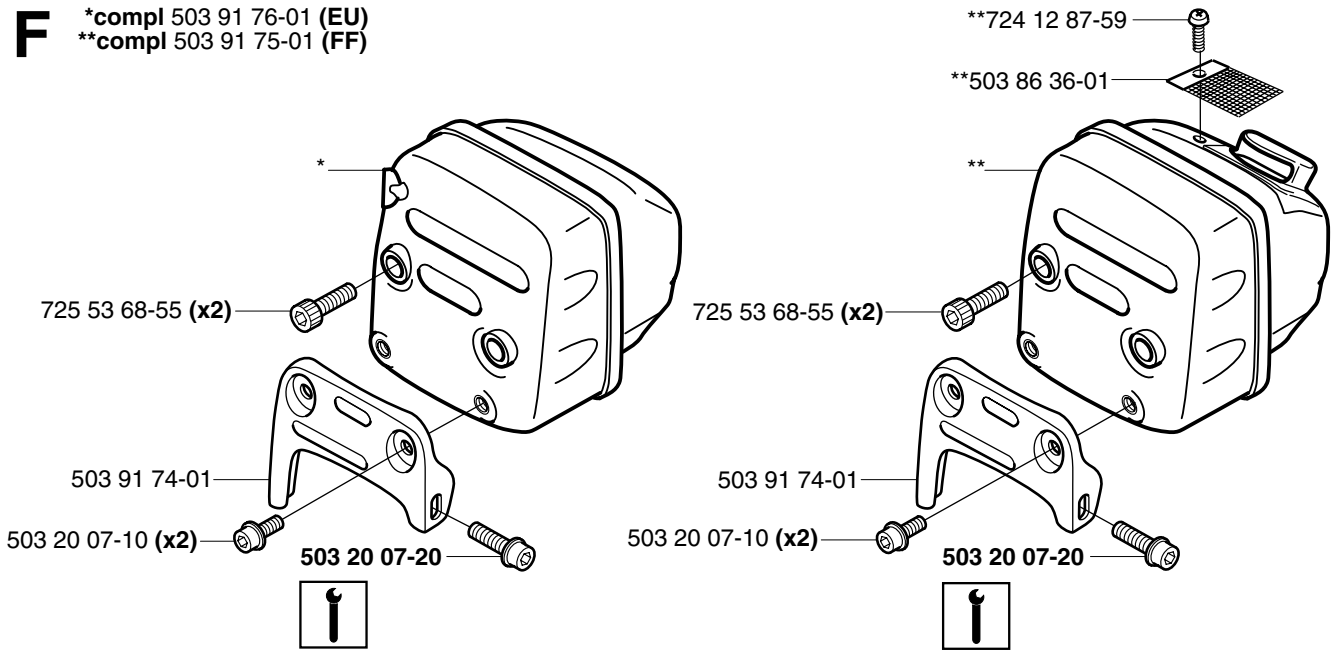

# 357XP, 359 357XP EPA I 359 EPA I

<b>Spare parts</b>	Replaces	
<b>Ersatzteile</b>	Ersetzt	
<b>Pièces détachées</b>	Remplace	
<b>Reserve onderdelen</b>	Vervangt	
<b>Repuestos</b>	Reemplaza	
<b>Reservdelar</b>	Ersätter	106 26 06-62

106 26 06-63

**D**

\*compl 537 24 85-02 (357)

**D**

\*compl 537 15 73-02 (359)

**E**

\*compl 537 21 92-01 (357)

**E**

\*compl 537 15 68-01 (359)

**F**

\*compl 503 91 76-01 (EU)  
\*\*compl 503 91 75-01 (FF)

**G**

80µ 537 01 09-01  
44µ 537 01 09-02  
FELT 537 01 09-03

**H**

\*compl 503 92 53-71 (357XP, 359)

**J** \*compl 503 92 30-71