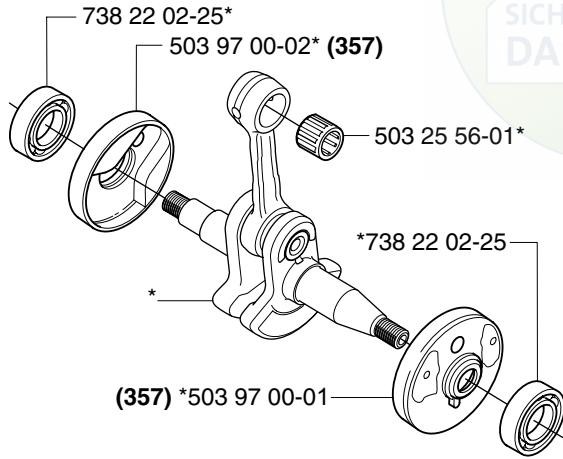

# 357XP, 359 357XP EPA I 359 EPA I

<b>Spare parts</b>	Replaces	
<b>Ersatzteile</b>	Ersetzt	
<b>Pièces détachées</b>	Remplace	
<b>Reserve onderdelen</b>	Vervangt	
<b>Repuestos</b>	Reemplaza	
<b>Reservdelar</b>	Ersätter	106 26 06-62

106 26 06-63

**D**

\*compl 537 24 85-02 (357)

**D**

\*compl 537 15 73-02 (359)

**E**

\*compl 537 21 92-01 (357)

**E**

\*compl 537 15 68-01 (359)

**F**

\*compl 503 91 76-01 (EU)  
\*\*compl 503 91 75-01 (FF)

**G**

80µ 537 01 09-01  
44µ 537 01 09-02  
FELT 537 01 09-03

**H**

\*compl 503 92 53-71 (357XP, 359)

**J** \*compl 503 92 30-71

**K**

**N** compl 503 28 18-09 Walbro HDA 190 Heated  
 compl 503 28 18-10 Walbro HDA 191 Heated (EPA)

compl 503 28 18-15 Walbro HDA 198  
 compl 503 28 18-16 Walbro HDA 199 (EPA)

① 537 04 80-01  
**Set of gaskets**  
**Dichtungssatz**  
**Jeu de joints**  
**Juego de juntas**  
**Packningssats**