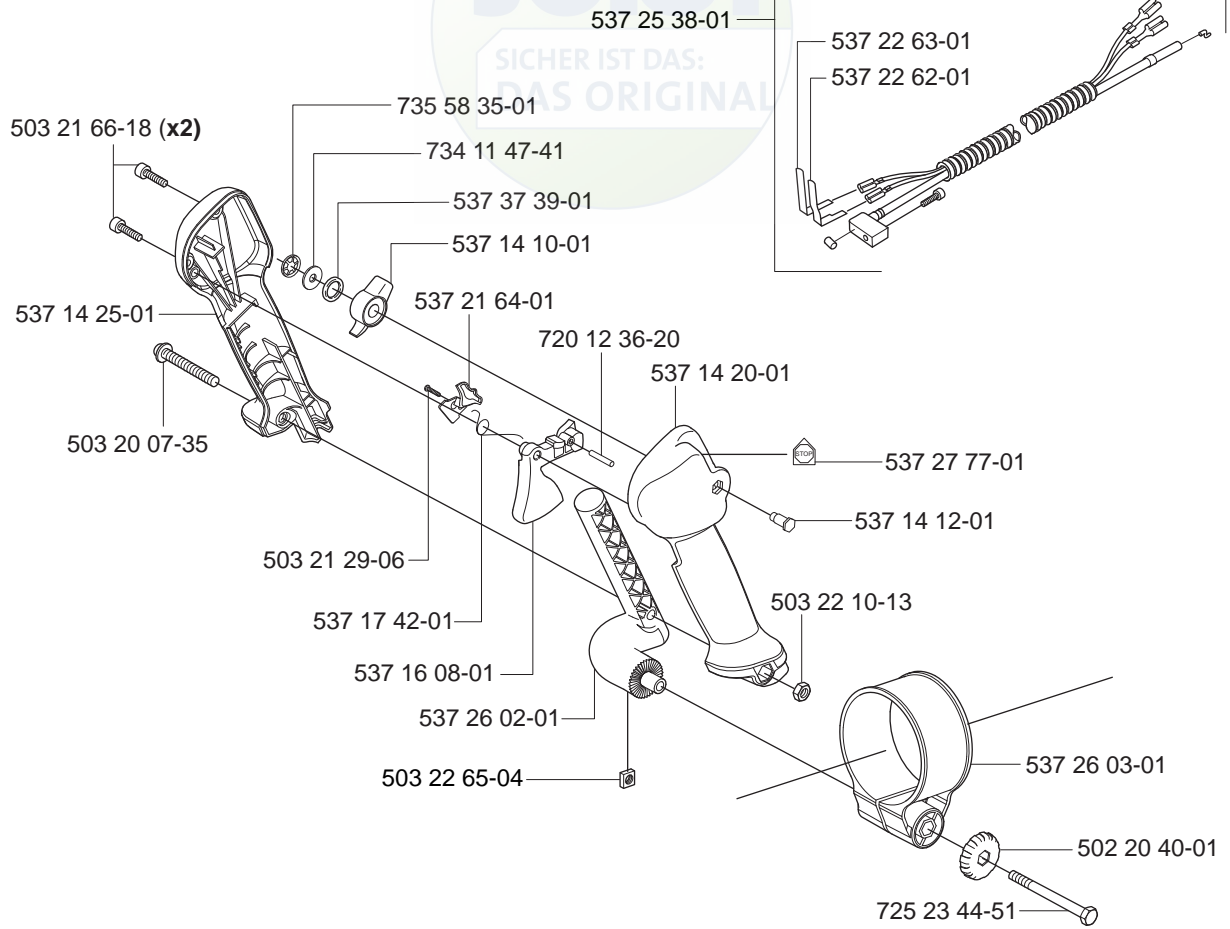

356BT
X-SERIES

356BF
X-SERIES

Spare parts

Ersatzteile

Pièces détachées

Reserve onderdelen

Repuestos

Reservdelar

A 356BT_x compl 537 00 68-01

B 356BF_x *compl 537 23 12-01

C

D

E

F

**compl 537 05 77-01

537 40 29-02 (356BF_x)

537 40 29-01 (356BT_x)

G

H

*compl 537 00 60-01

J

compl 503 28 31-19

ZAMA C1Q - EL 27

① 537 24 36-01
Set of gaskets
Dichtungssatz
Juego de juntas
Jeu de joints
Packningssats

N = New part, Neues teil,
Nouvelle piece, Nueva pieza
Ny detalj