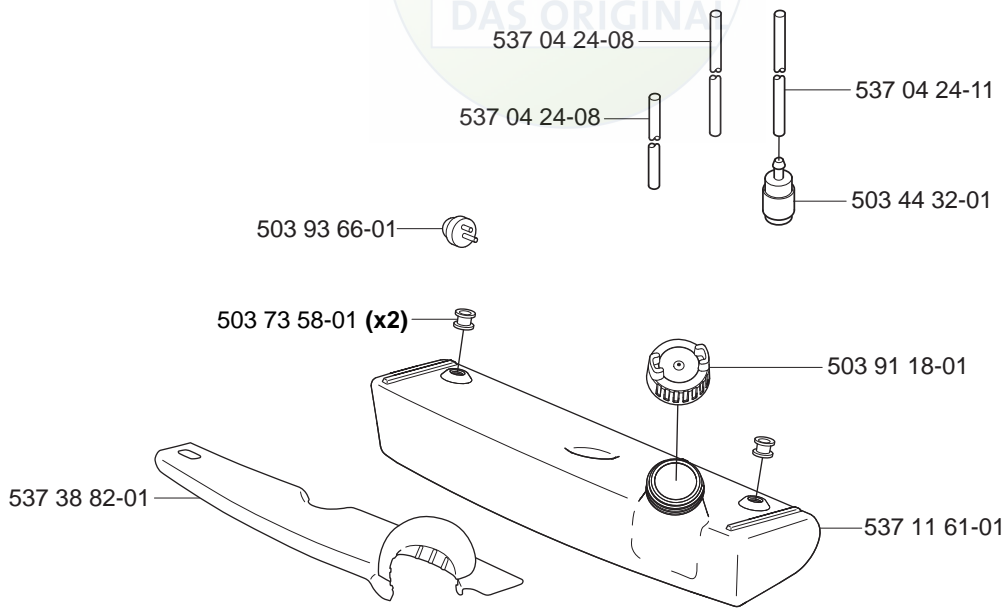

A 356BT_x compl 537 00 68-01

B 356BF_x *compl 537 23 12-01

C

D

E

F

**compl 537 05 77-01

537 40 29-02 (356BF_x)

537 40 29-01 (356BT_x)

G

H

*compl 537 00 60-01

J

compl 503 28 31-19

ZAMA C1Q - EL 27

① 537 24 36-01
Set of gaskets
Dichtungssatz
Juego de juntas
Jeu de joints
Packningssats