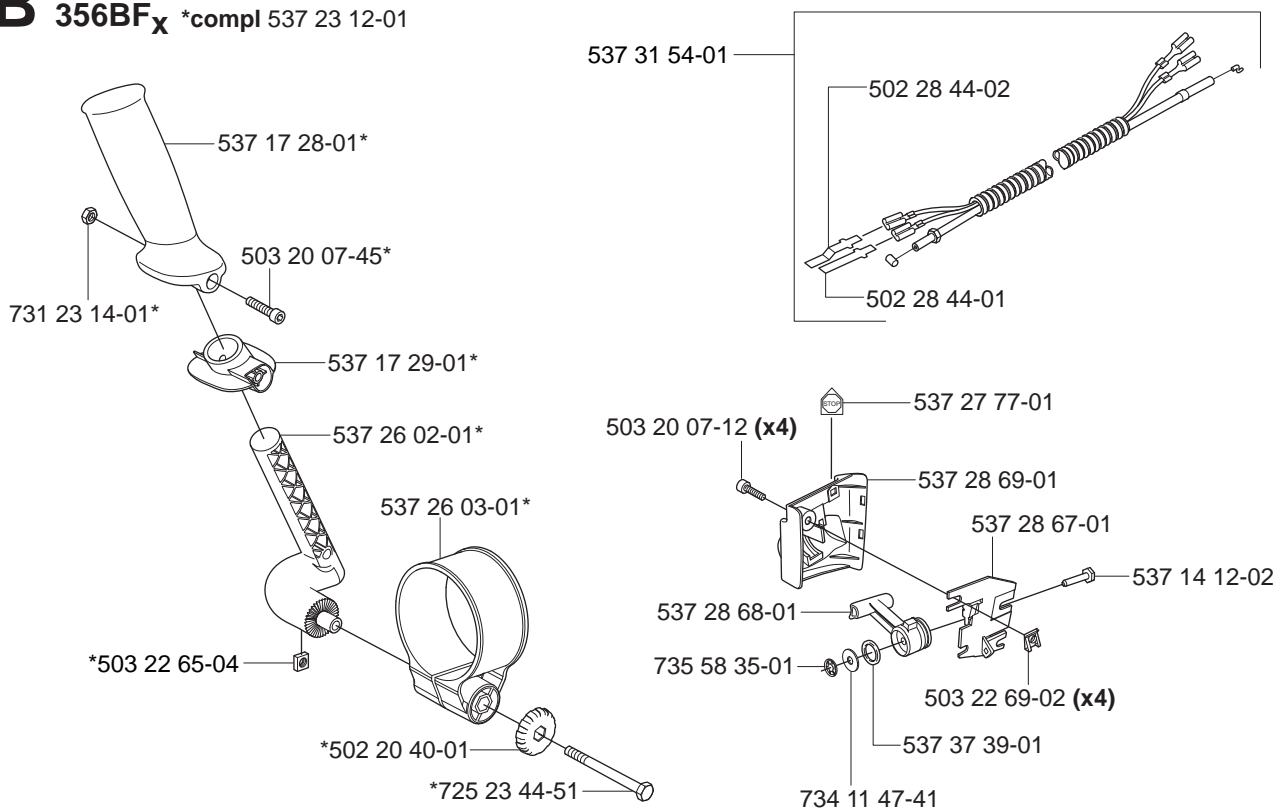

A 356BT_x compl 537 00 68-01

B 356BF_x *compl 537 23 12-01

C

D

E

F

**compl 537 05 77-01

537 40 29-02 (356BF_x)

537 40 29-01 (356BT_x)

G

H

*compl 537 00 60-01

J

compl 503 28 31-19

ZAMA C1Q - EL 27

① 537 24 36-01
Set of gaskets
Dichtungssatz
Juego de juntas
Jeu de joints
Packningssats

N = New part, Neues teil,
Nouvelle piece, Nueva pieza
Ny detalj