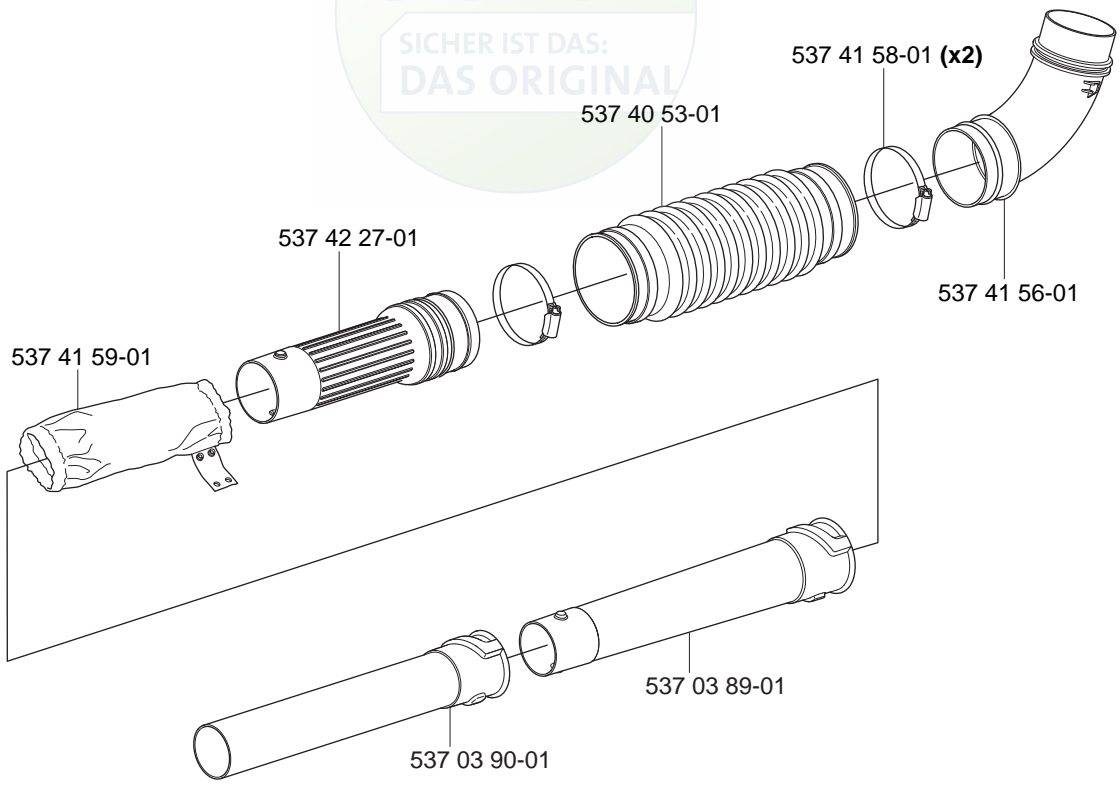

A 356BT_x compl 537 00 68-01

B 356BF_x *compl 537 23 12-01

C

D

E

F

**compl 537 05 77-01

537 40 29-02 (356BF_x)

537 40 29-01 (356BT_x)

G

H

*compl 537 00 60-01

J

compl 503 28 31-19

ZAMA C1Q - EL 27

① 537 24 36-01
Set of gaskets
Dichtungssatz
Juego de juntas
Jeu de joints
Packningssats