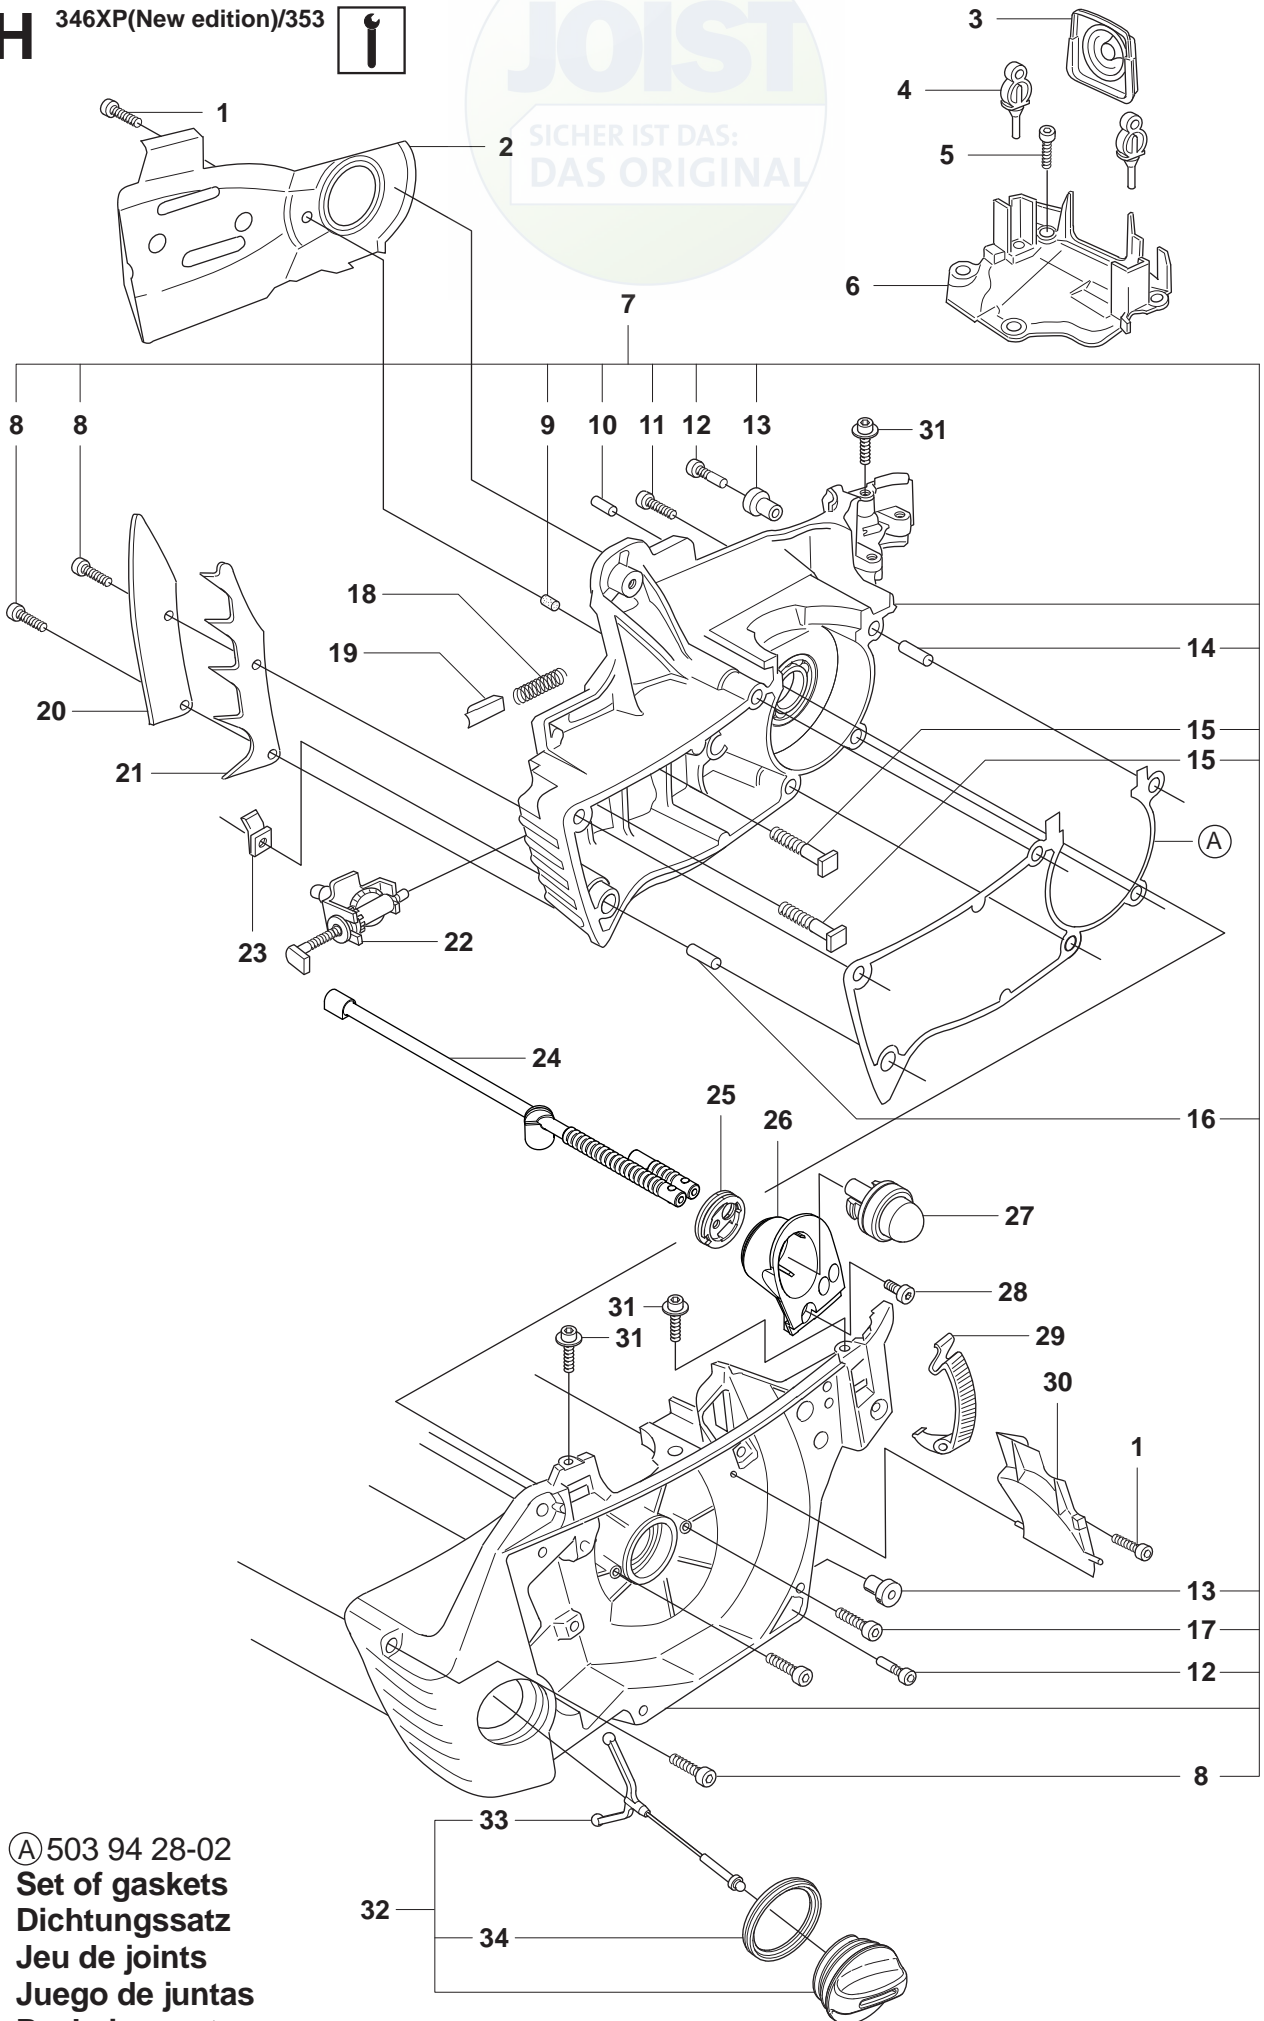

H

346XP(New edition)/353

JOIST
SICHER IST DAS:
DAS ORIGINAL

Ⓐ 503 94 28-02
Set of gaskets
Dichtungssatz
Jeu de joints
Juego de juntas
Packningssatz

JOIST

SICHER IST DAS:
DAS ORIGINAL

Page H
346XP/353

Pos.	Compl No.	Part No.	Quantity	Notes
1		503 21 74-12	3	
2		537 40 56-01	1	
3		537 14 65-01	1	
4		503 86 93-01	2	
5		503 21 75-12	4	
6		544 36 07-01	1	
7		537 17 19-05	1	
8	537 17 19-05	503 20 07-76	3	
9	537 17 19-05	537 04 03-01	1	
10	537 17 19-05	721 12 07-30	1	
11	537 17 19-05	503 20 08-70	6	
12	537 17 19-05	503 21 51-01	2	
13	537 17 19-05	503 86 92-01	2	
14	537 17 19-05	503 90 56-01	1	
15	537 17 19-05	503 87 54-01	2	
16	537 17 19-05	503 90 56-01	1	
17	537 17 19-05	503 20 25-16	2	
18		503 43 65-01	1	
19		503 89 24-01	1	
20		503 93 04-01	1	
21		503 90 59-01	1	
22	537 07 12-01	537 07 12-01	1	
23		503 88 63-01	1	
24		544 33 10-01	1	
25		504 01 09-01	1	
26		504 07 15-03	1	
27		503 93 66-01	1	
28		544 44 97-01	1	
29		503 89 47-01	3	orange, 353
29		503 89 47-03	3	grey, 346XP
30		503 88 86-01	1	
31		503 21 39-01	3	
32		537 28 15-02	1	
33	537 28 15-02	503 57 89-01	1	
34	537 28 15-02	501 62 68-01	1	
A		503 94 28-02	1	Set of gaskets