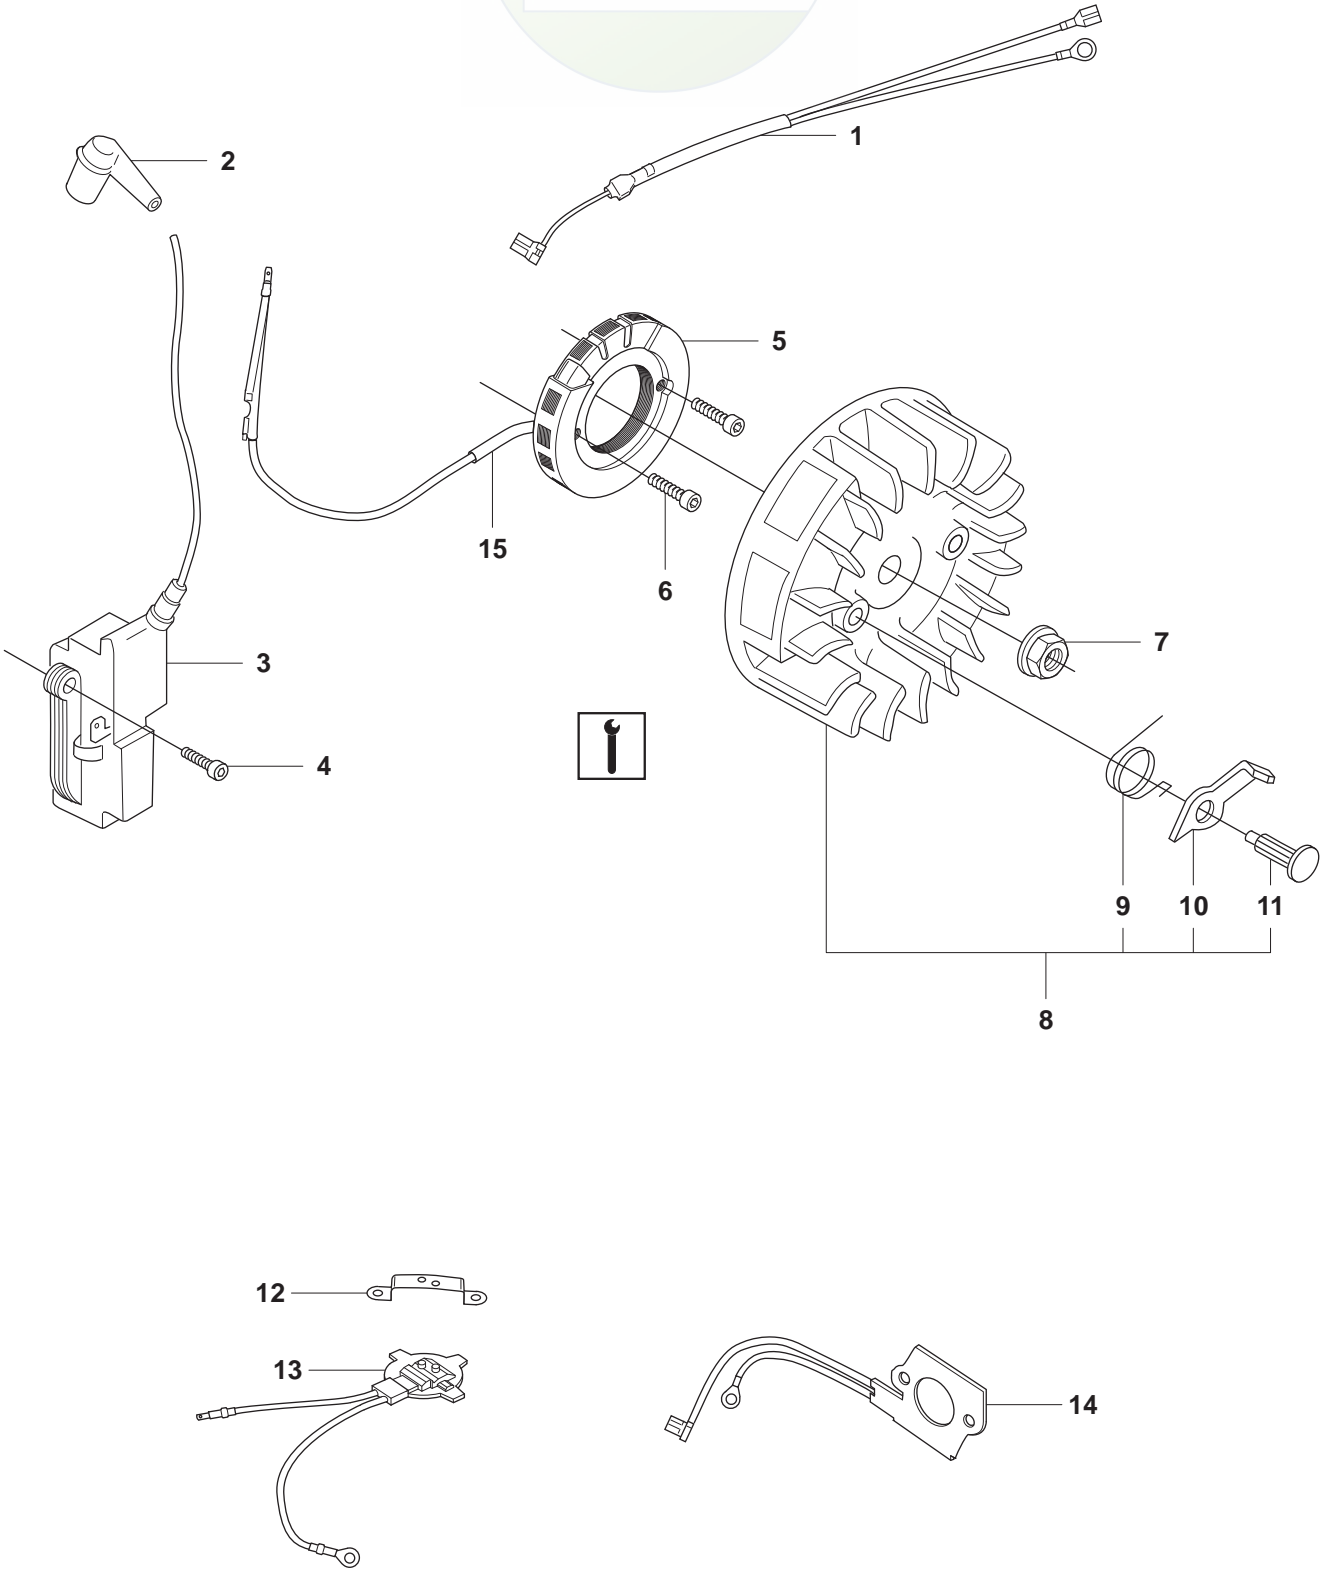

L

346XP(New edition)/353