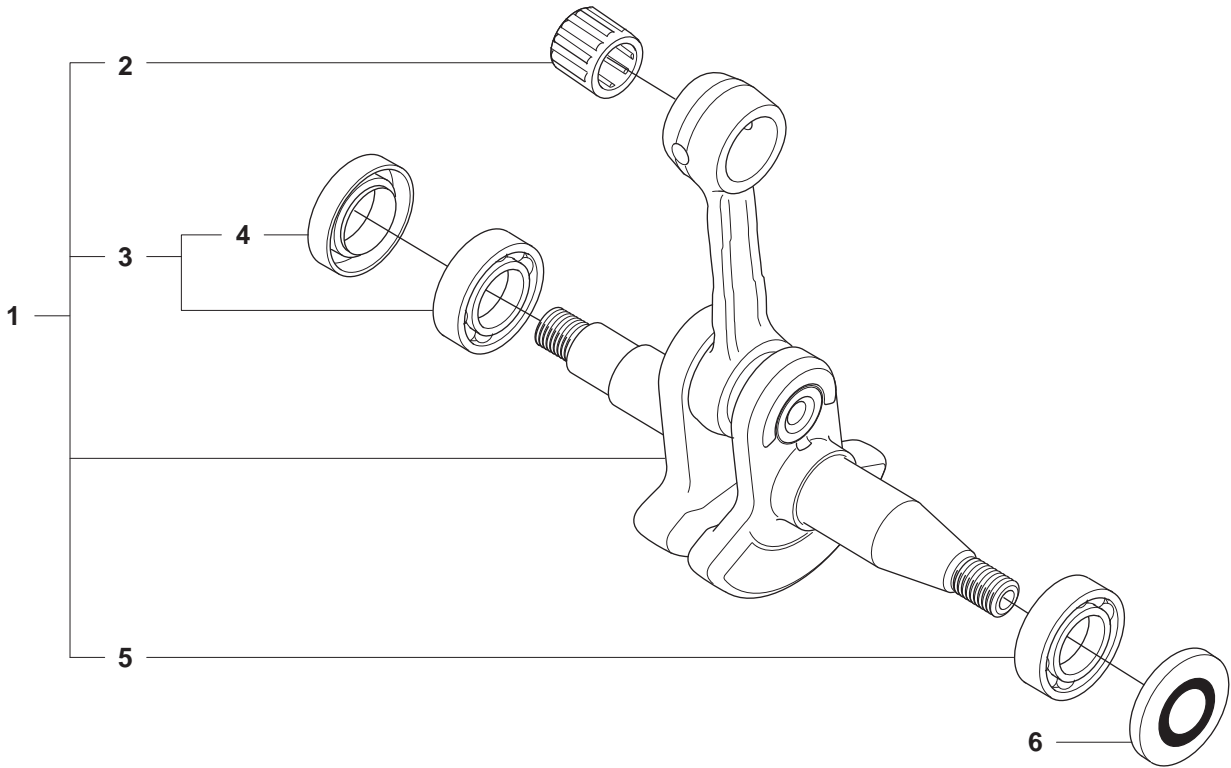

Pos.	Compl No.	Part No.	Quantity	Notes
1		503 23 51-08	1	
2		725 53 33-55	4	
3		503 66 54-01	1	
4		503 97 13-01	1	
5	503 94 28-02	503 86 25-01	1	A
6	503 94 28-02	503 89 44-01	1	A
7		537 25 31-02	1	353
7		544 14 29-03	1	346XP
7		544 14 29-04	1	346XP with deco. valve
7		503 86 98-72	1	346XP Japan 45cc, 42 mm
8	537 25 31-02	537 22 36-02	1	
8	544 14 29-03	544 14 31-02	1	
8	544 14 29-04	544 14 31-02	1	
8	503 86 98-72	503 90 73-71	1	
9	537 22 36-02	503 28 90-11	1	
9	544 14 31-02	503 28 90-56	1	
9	503 90 73-71	503 28 90-05	1	
10	537 22 36-02	737 44 10-00	2	
10	544 14 31-02	737 44 10-00	2	
10	503 90 73-71	737 44 10-00	2	
11	537 22 36-02	501 45 16-01	1	
11	544 14 31-02	501 45 16-01	1	
A		503 94 28-02	1	Set of gaskets

E

346XP(New edition)/353