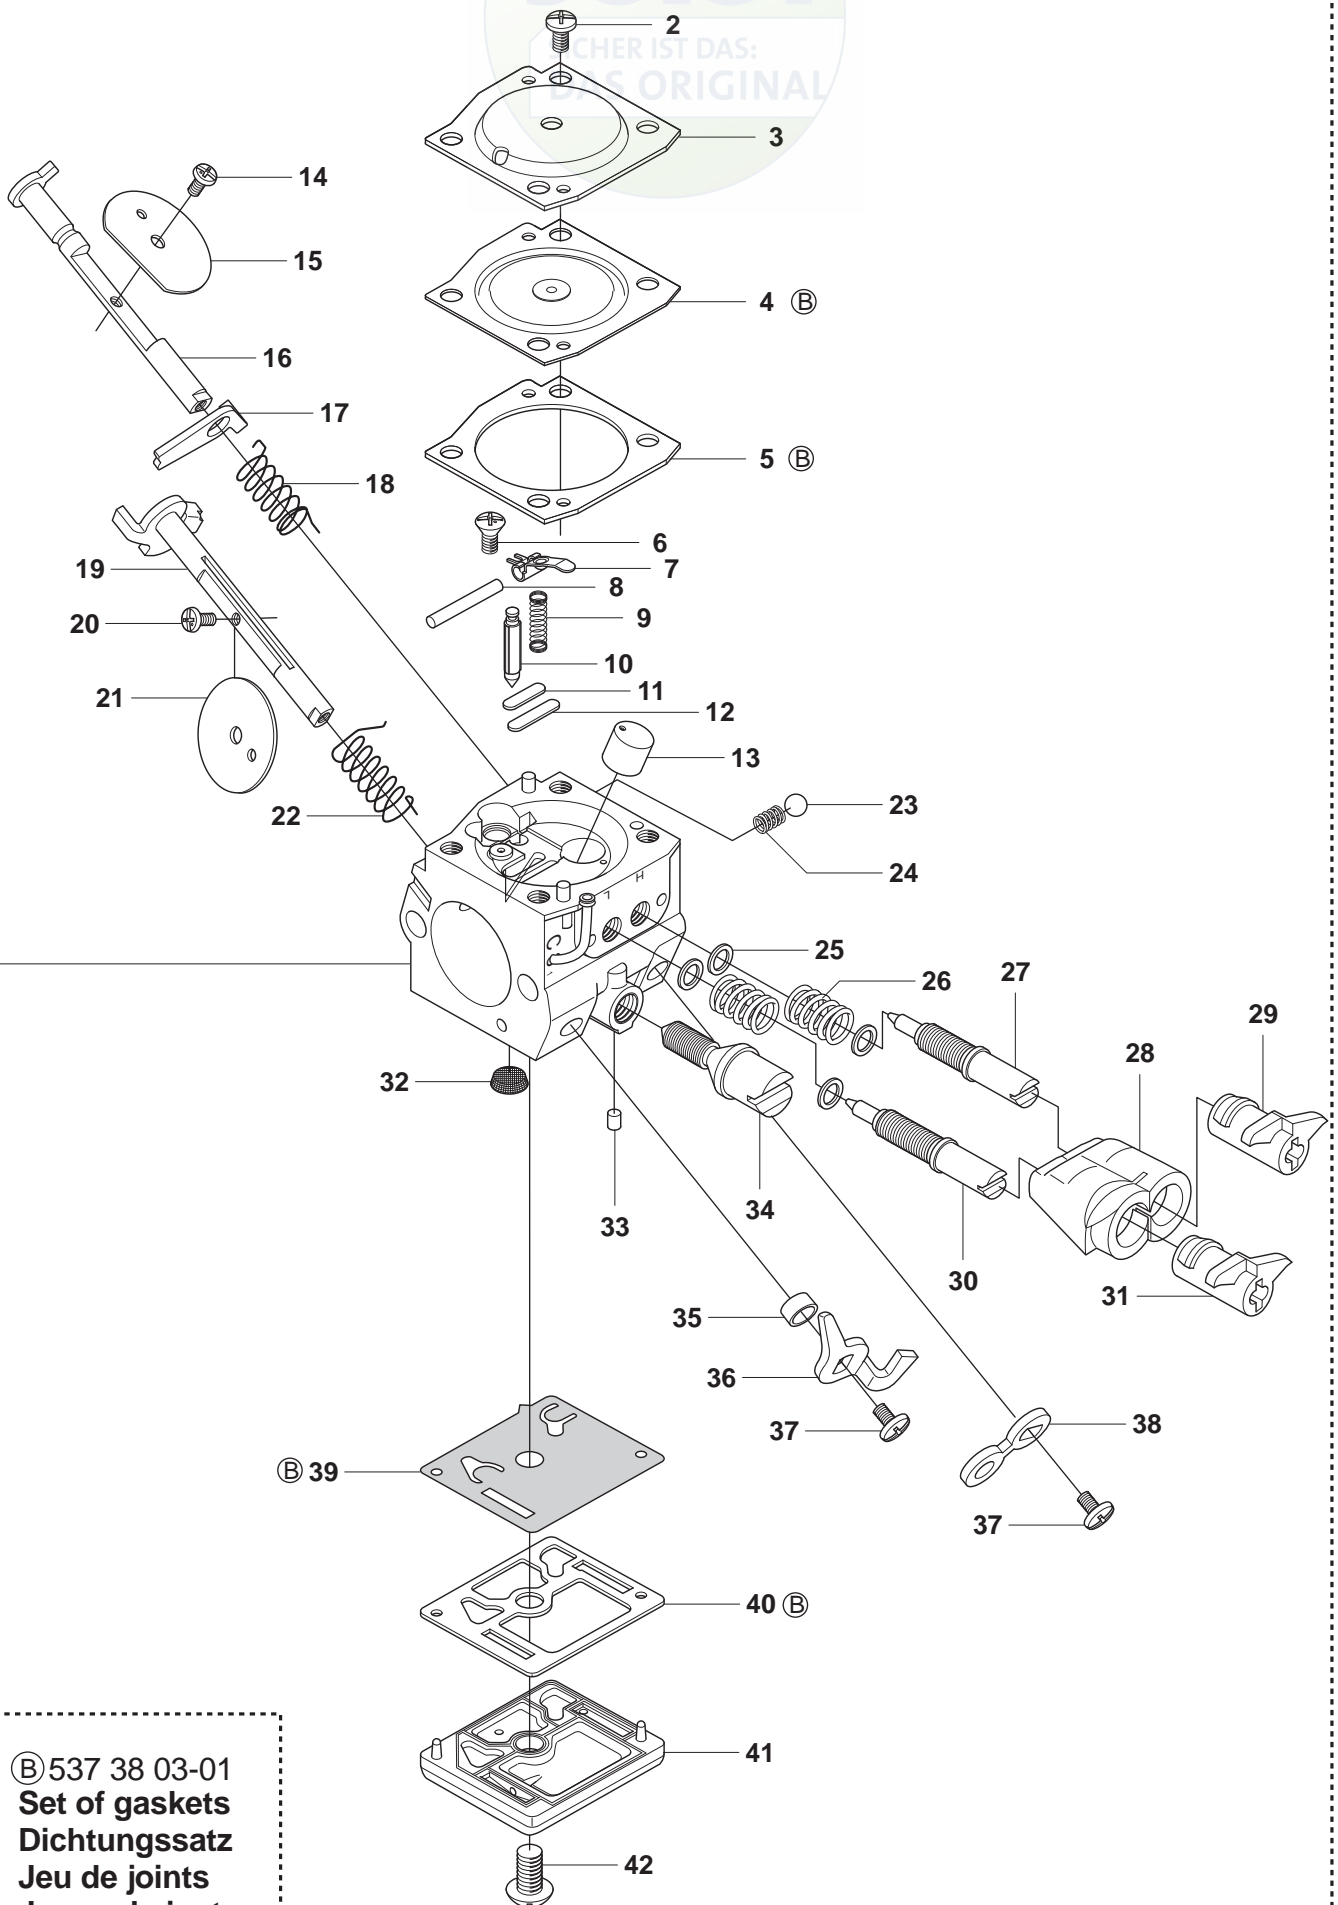

N

346XP(New edition)/353

ZAMA C3-EL32

(B) 537 38 03-01
Set of gaskets
Dichtungssatz
Jeu de joints
Juego de juntas
Packningssats