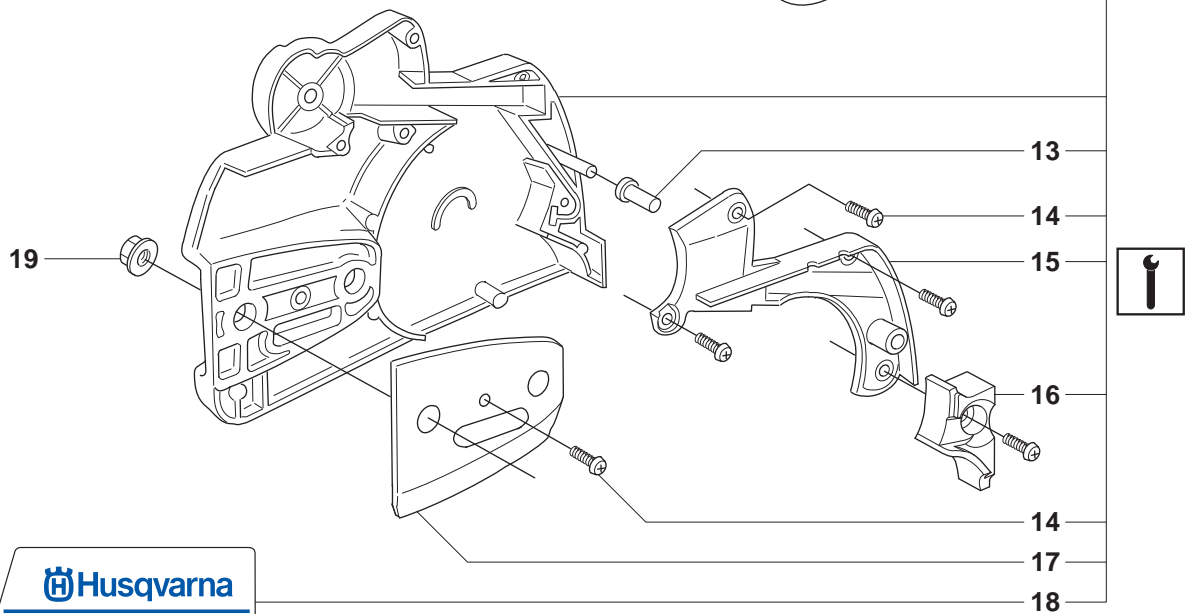

A

346XP(New edition)/353

JOIST

SICHER IST DAS:
DAS ORIGINAL

Page A
346XP/353

Pos.	Compl No.	Part No.	Quantity	Notes
1		537 15 28-01	1	
2	537 15 28-01	537 15 27-01	1	
3		503 92 95-01	1	
4		503 89 30-02	2	
5		537 02 99-01	1	
6		537 10 78-03	1	orange, 353
6		537 10 78-04	1	grey, 346XP
7	537 10 78-03	503 89 29-01	1	
7	537 10 78-04	503 89 29-01	1	
8	537 10 78-03	503 21 70-10	1	
8	537 10 78-04	503 21 70-10	1	
9	537 10 78-03	503 89 08-02	1	
9	537 10 78-04	503 89 08-02	1	
10	537 10 78-03	503 46 59-01	1	
10	537 10 78-04	503 46 59-01	1	
11	537 10 78-03	735 31 08-20	1	
11	537 10 78-04	735 31 08-20	1	
12	537 10 78-03	537 04 30-01	1	
12	537 10 78-04	537 04 30-01	1	
13	537 10 78-03	503 85 52-01	1	
13	537 10 78-04	503 85 52-01	1	
14	537 10 78-03	503 21 70-72	5	
14	537 10 78-04	503 21 70-72	5	
15	537 10 78-03	537 10 80-02	1	
15	537 10 78-04	537 10 80-02	1	
16	537 10 78-03	537 08 90-01	1	
16	537 10 78-04	537 08 90-01	1	
17	537 10 78-03	503 85 66-01	1	
17	537 10 78-04	503 85 66-01	1	
18	537 10 78-03	537 37 04-01	1	
18	537 10 78-04	537 37 04-01	1	
19		503 22 00-01	2