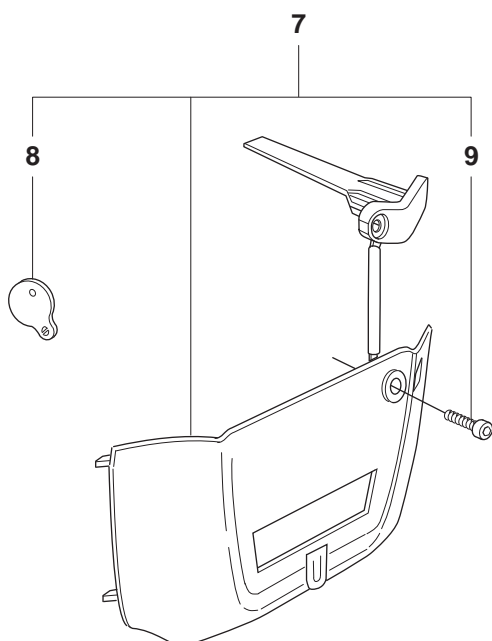

WINTER KIT 353