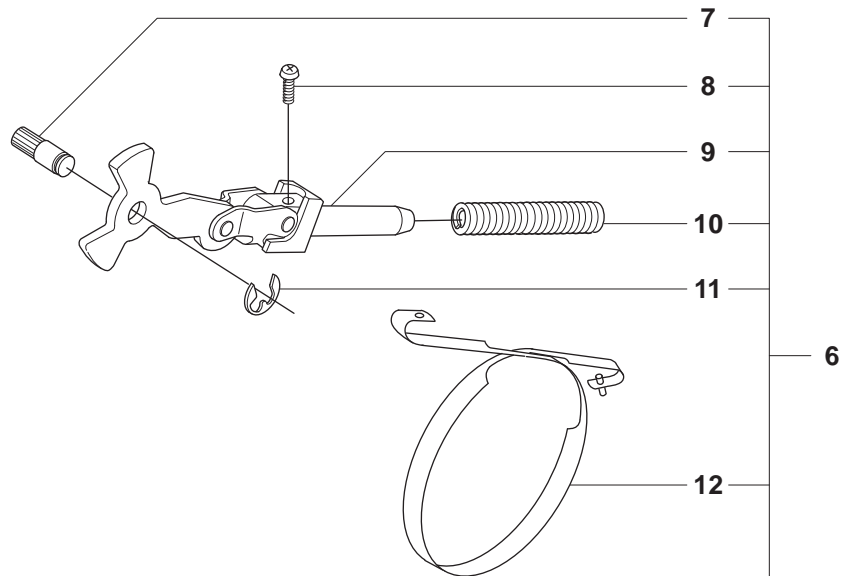

A

346XP(New edition)/353

JOIST

SICHER IST DAS:
DAS ORIGINAL

Page A
346XP/353

Pos.	Compl No.	Part No.	Quantity	Notes
1		537 15 28-01	1	
2	537 15 28-01	537 15 27-01	1	
3		503 92 95-01	1	
4		503 89 30-02	2	
5		537 02 99-01	1	
6		537 10 78-03	1	orange, 353
6		537 10 78-04	1	grey, 346XP
7	537 10 78-03	503 89 29-01	1	
7	537 10 78-04	503 89 29-01	1	
8	537 10 78-03	503 21 70-10	1	
8	537 10 78-04	503 21 70-10	1	
9	537 10 78-03	503 89 08-02	1	
9	537 10 78-04	503 89 08-02	1	
10	537 10 78-03	503 46 59-01	1	
10	537 10 78-04	503 46 59-01	1	
11	537 10 78-03	735 31 08-20	1	
11	537 10 78-04	735 31 08-20	1	
12	537 10 78-03	537 04 30-01	1	
12	537 10 78-04	537 04 30-01	1	
13	537 10 78-03	503 85 52-01	1	
13	537 10 78-04	503 85 52-01	1	
14	537 10 78-03	503 21 70-72	5	
14	537 10 78-04	503 21 70-72	5	
15	537 10 78-03	537 10 80-02	1	
15	537 10 78-04	537 10 80-02	1	
16	537 10 78-03	537 08 90-01	1	
16	537 10 78-04	537 08 90-01	1	
17	537 10 78-03	503 85 66-01	1	
17	537 10 78-04	503 85 66-01	1	
18	537 10 78-03	537 37 04-01	1	
18	537 10 78-04	537 37 04-01	1	
19		503 22 00-01	2