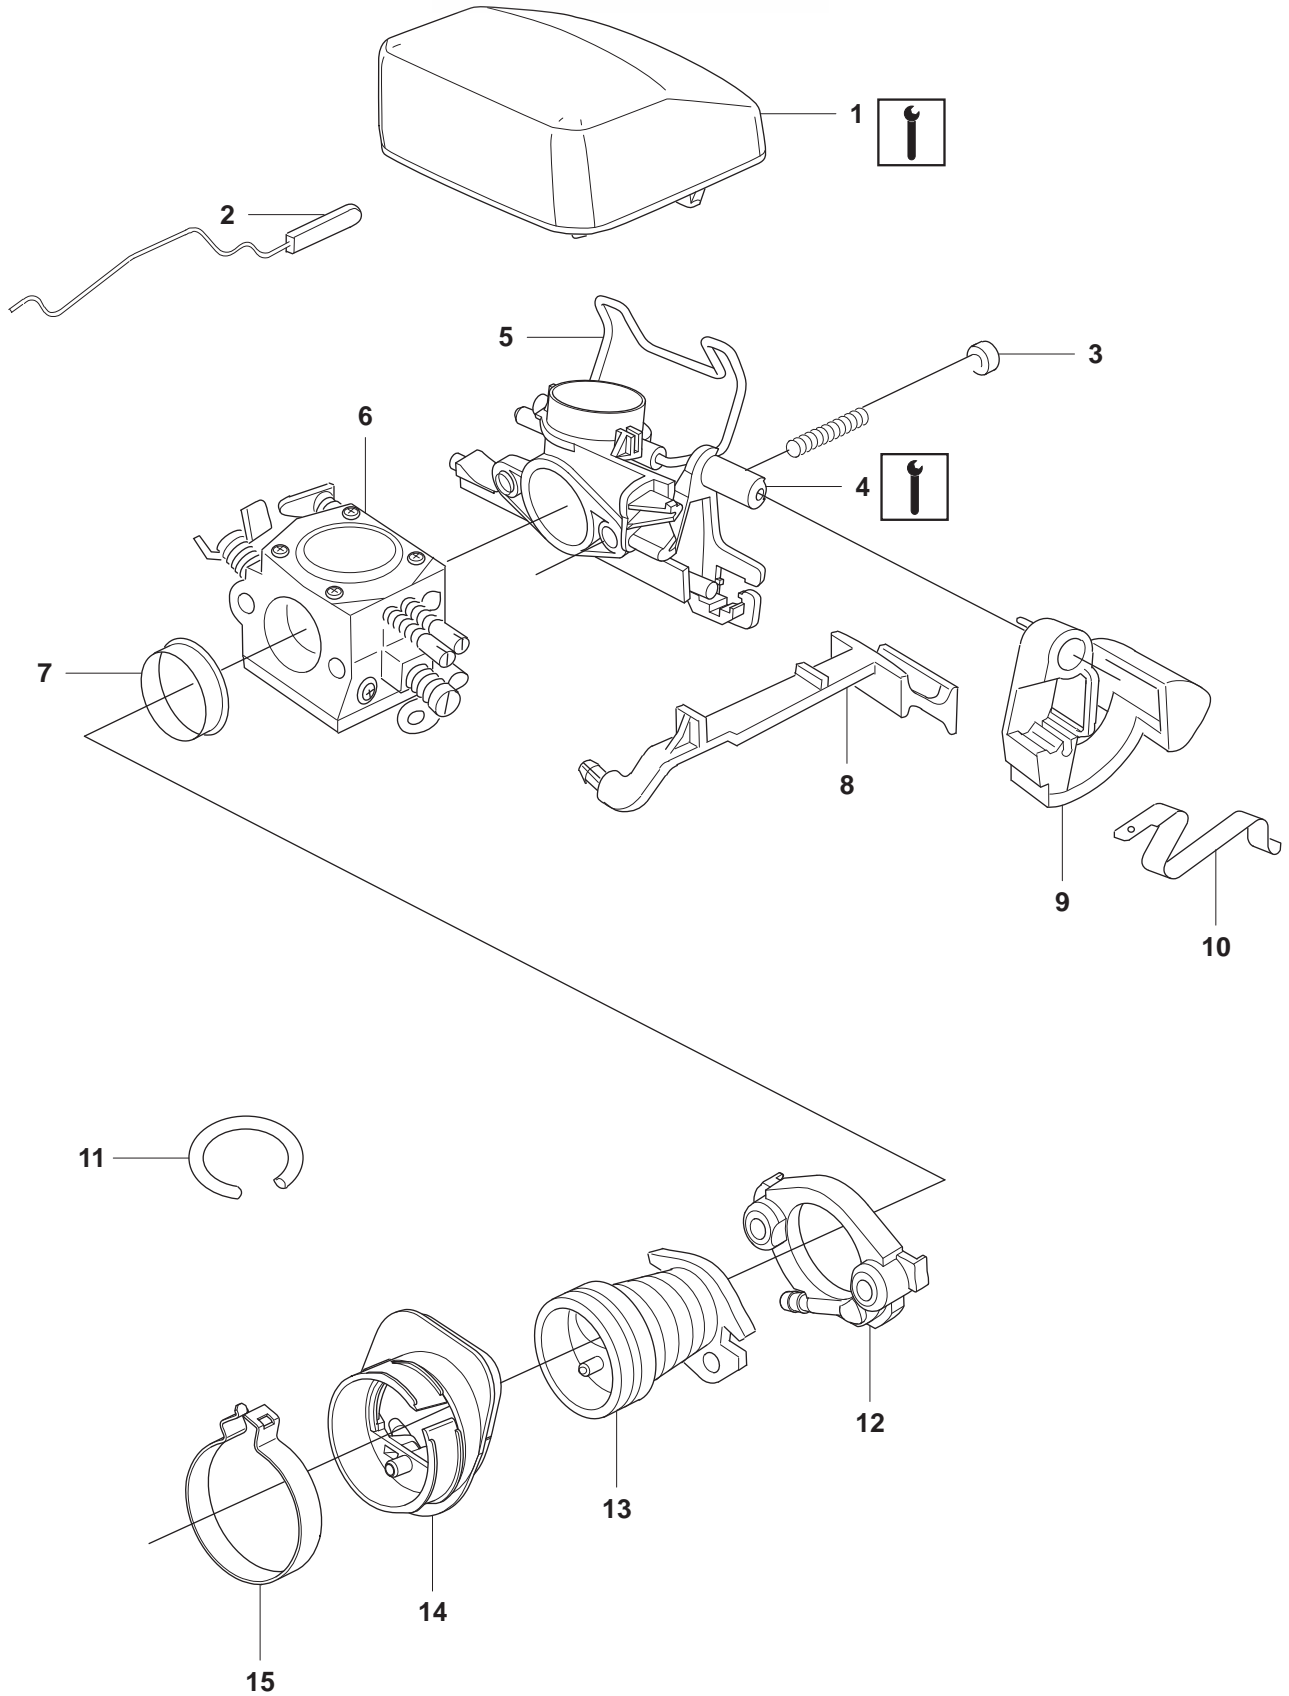

G

346XP(New edition)/353

JOIST

SICHER IST DAS:
DAS ORIGINAL