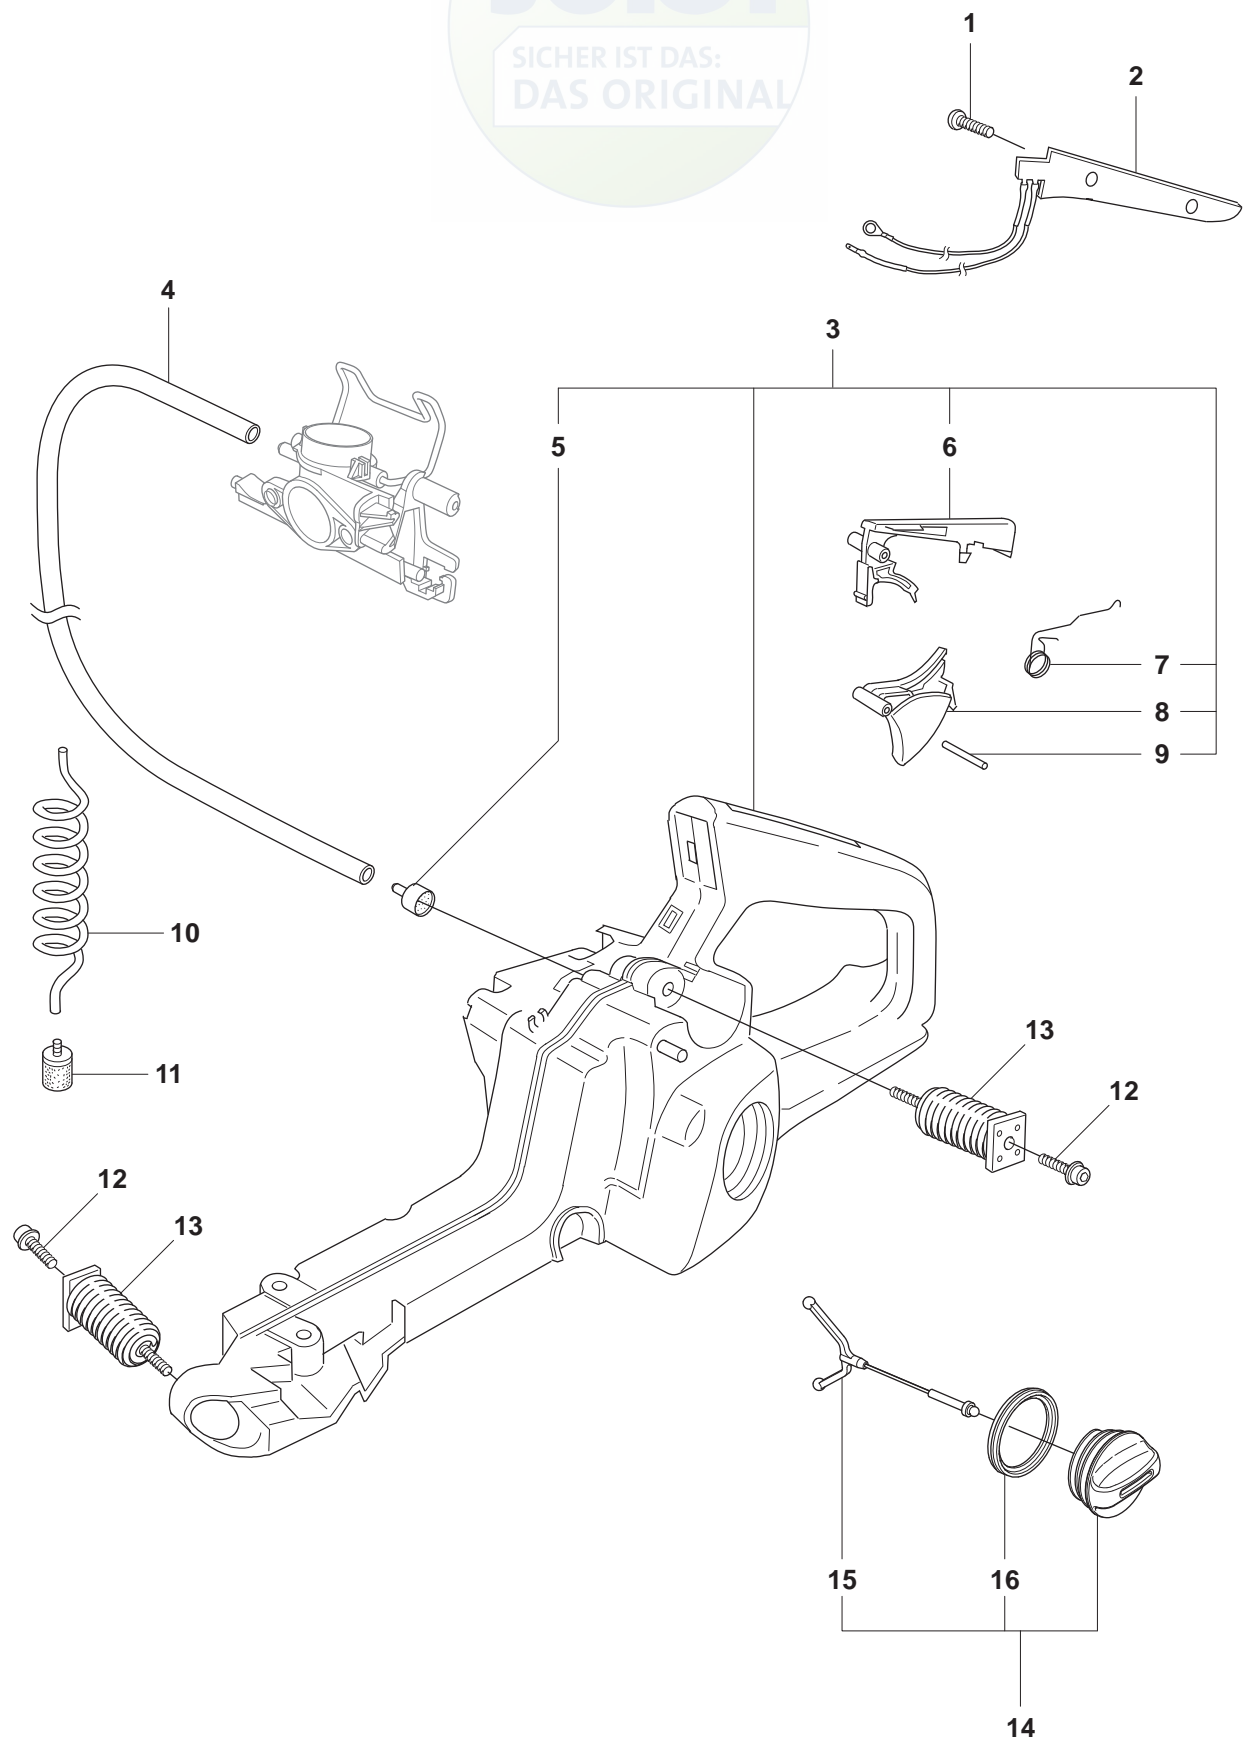

JOIST

SICHER IST DAS:
DAS ORIGINAL

Page H
346XP/353

Pos.	Compl No.	Part No.	Quantity	Notes
1		503 21 74-12	3	
2		537 40 56-01	1	
3		537 14 65-01	1	
4		503 86 93-01	2	
5		503 21 75-12	4	
6		544 36 07-01	1	
7		537 17 19-05	1	
8	537 17 19-05	503 20 07-76	3	
9	537 17 19-05	537 04 03-01	1	
10	537 17 19-05	721 12 07-30	1	
11	537 17 19-05	503 20 08-70	6	
12	537 17 19-05	503 21 51-01	2	
13	537 17 19-05	503 86 92-01	2	
14	537 17 19-05	503 90 56-01	1	
15	537 17 19-05	503 87 54-01	2	
16	537 17 19-05	503 90 56-01	1	
17	537 17 19-05	503 20 25-16	2	
18		503 43 65-01	1	
19		503 89 24-01	1	
20		503 93 04-01	1	
21		503 90 59-01	1	
22	537 07 12-01	537 07 12-01	1	
23		503 88 63-01	1	
24		544 33 10-01	1	
25		504 01 09-01	1	
26		504 07 15-03	1	
27		503 93 66-01	1	
28		544 44 97-01	1	
29		503 89 47-01	3	orange, 353
29		503 89 47-03	3	grey, 346XP
30		503 88 86-01	1	
31		503 21 39-01	3	
32		537 28 15-02	1	
33	537 28 15-02	503 57 89-01	1	
34	537 28 15-02	501 62 68-01	1	
A		503 94 28-02	1	Set of gaskets

J

346XP(New edition)/353