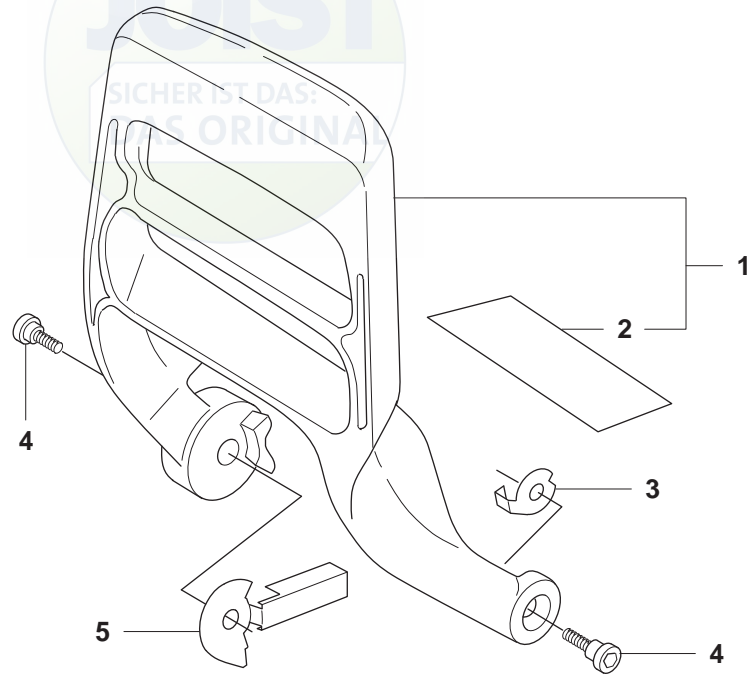

346XP(New edition)/353

JOIST

SICHER IST DAS:
DAS ORIGINAL

Page A
346XP/353

Pos.	Compl No.	Part No.	Quantity	Notes
1		537 15 28-01	1	
2	537 15 28-01	537 15 27-01	1	
3		503 92 95-01	1	
4		503 89 30-02	2	
5		537 02 99-01	1	
6		537 10 78-03	1	orange, 353
6		537 10 78-04	1	grey, 346XP
7	537 10 78-03	503 89 29-01	1	
7	537 10 78-04	503 89 29-01	1	
8	537 10 78-03	503 21 70-10	1	
8	537 10 78-04	503 21 70-10	1	
9	537 10 78-03	503 89 08-02	1	
9	537 10 78-04	503 89 08-02	1	
10	537 10 78-03	503 46 59-01	1	
10	537 10 78-04	503 46 59-01	1	
11	537 10 78-03	735 31 08-20	1	
11	537 10 78-04	735 31 08-20	1	
12	537 10 78-03	537 04 30-01	1	
12	537 10 78-04	537 04 30-01	1	
13	537 10 78-03	503 85 52-01	1	
13	537 10 78-04	503 85 52-01	1	
14	537 10 78-03	503 21 70-72	5	
14	537 10 78-04	503 21 70-72	5	
15	537 10 78-03	537 10 80-02	1	
15	537 10 78-04	537 10 80-02	1	
16	537 10 78-03	537 08 90-01	1	
16	537 10 78-04	537 08 90-01	1	
17	537 10 78-03	503 85 66-01	1	
17	537 10 78-04	503 85 66-01	1	
18	537 10 78-03	537 37 04-01	1	
18	537 10 78-04	537 37 04-01	1	
19		503 22 00-01	2	