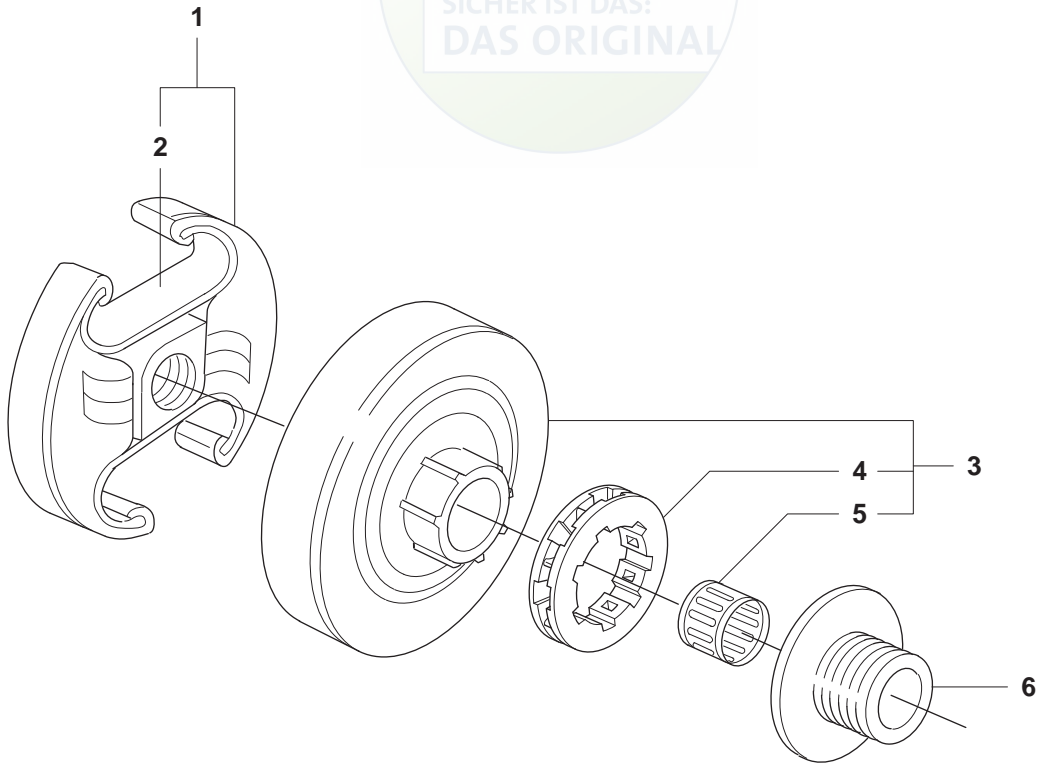

JOIST

SICHER IST DAS:
DAS ORIGINAL

Page A
346XP/353

Pos.	Compl No.	Part No.	Quantity	Notes
1		537 15 28-01	1	
2	537 15 28-01	537 15 27-01	1	
3		503 92 95-01	1	
4		503 89 30-02	2	
5		537 02 99-01	1	
6		537 10 78-03	1	orange, 353
6		537 10 78-04	1	grey, 346XP
7	537 10 78-03	503 89 29-01	1	
7	537 10 78-04	503 89 29-01	1	
8	537 10 78-03	503 21 70-10	1	
8	537 10 78-04	503 21 70-10	1	
9	537 10 78-03	503 89 08-02	1	
9	537 10 78-04	503 89 08-02	1	
10	537 10 78-03	503 46 59-01	1	
10	537 10 78-04	503 46 59-01	1	
11	537 10 78-03	735 31 08-20	1	
11	537 10 78-04	735 31 08-20	1	
12	537 10 78-03	537 04 30-01	1	
12	537 10 78-04	537 04 30-01	1	
13	537 10 78-03	503 85 52-01	1	
13	537 10 78-04	503 85 52-01	1	
14	537 10 78-03	503 21 70-72	5	
14	537 10 78-04	503 21 70-72	5	
15	537 10 78-03	537 10 80-02	1	
15	537 10 78-04	537 10 80-02	1	
16	537 10 78-03	537 08 90-01	1	
16	537 10 78-04	537 08 90-01	1	
17	537 10 78-03	503 85 66-01	1	
17	537 10 78-04	503 85 66-01	1	
18	537 10 78-03	537 37 04-01	1	
18	537 10 78-04	537 37 04-01	1	
19		503 22 00-01	2	

B 346XP(New edition)/353