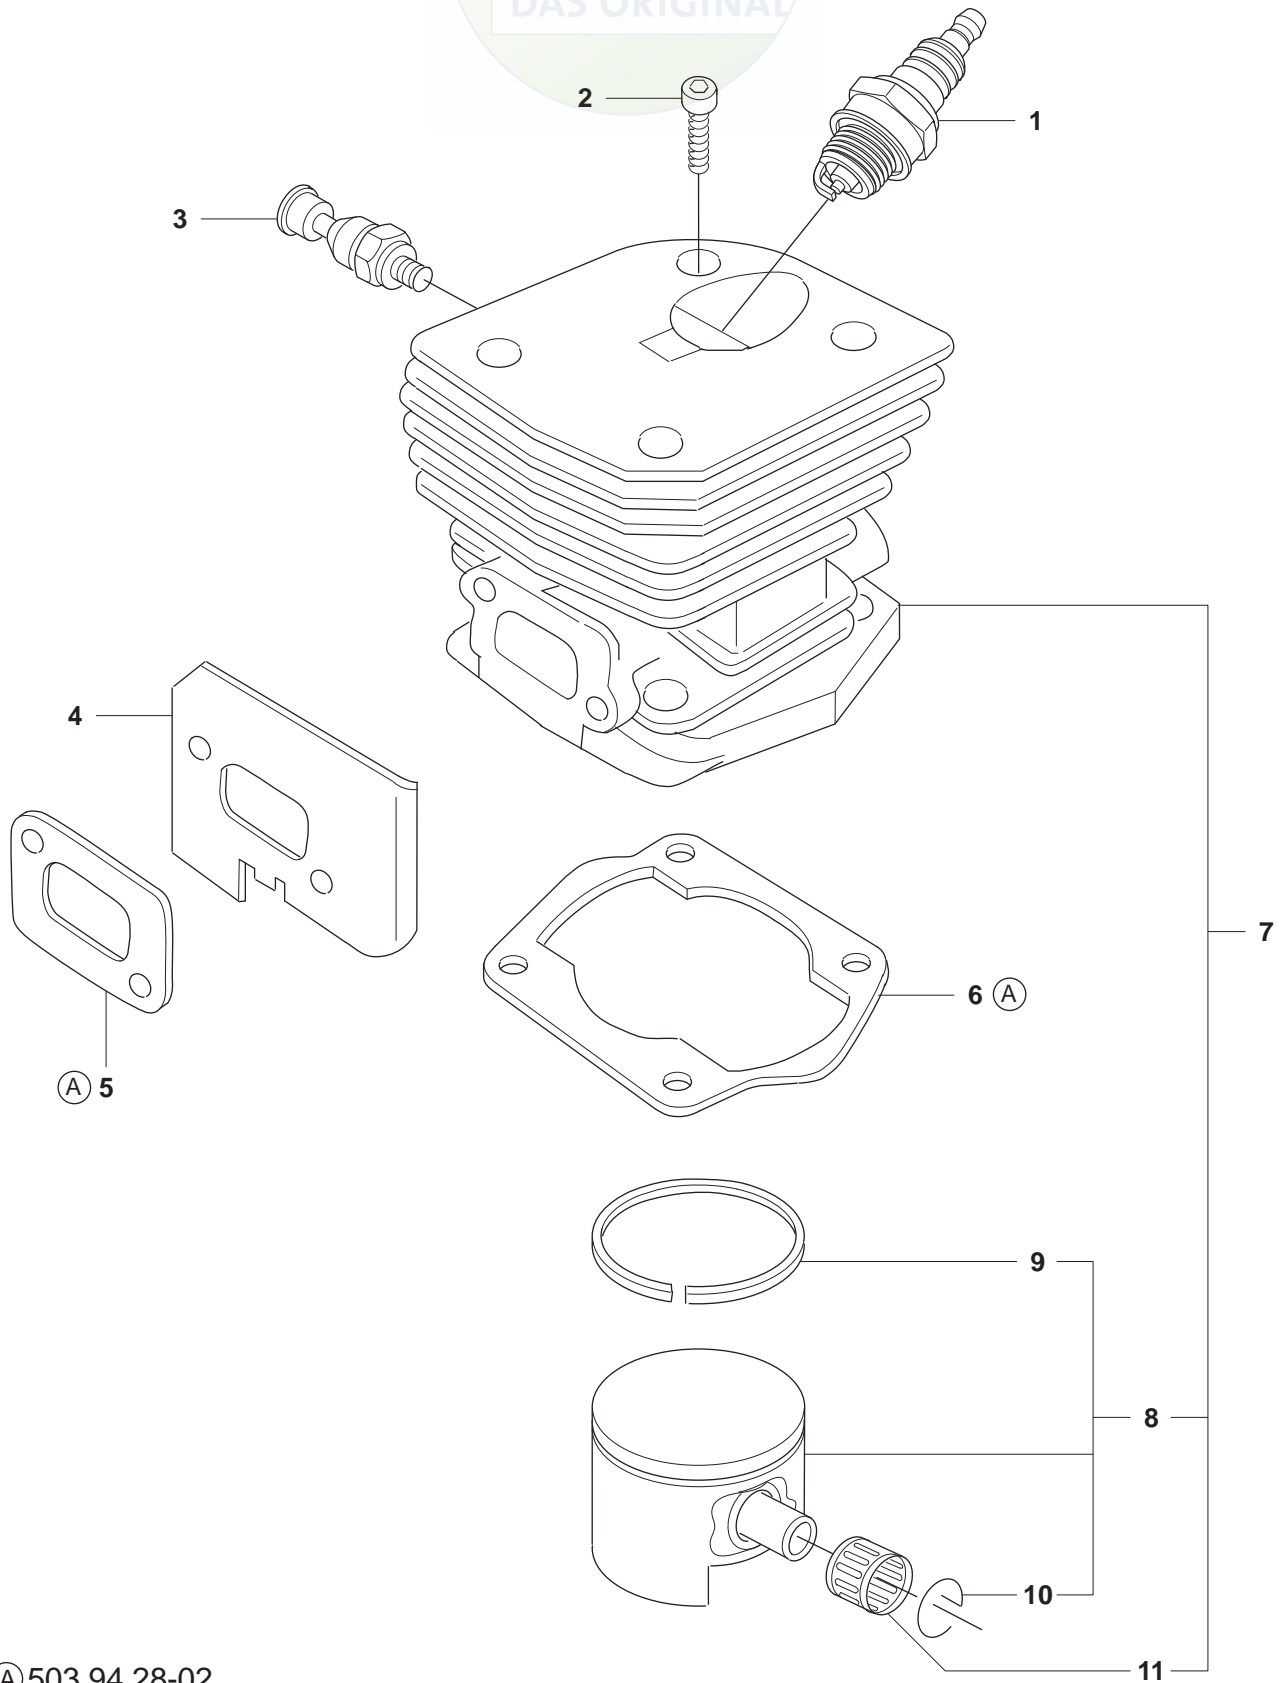

D

346XP(New edition)/353

Ⓐ 503 94 28-02
Set of gaskets
Dichtungssatz
Jeu de joints
Juego de juntas
Packningssatz

Pos.	Compl No.	Part No.	Quantity	Notes
1		503 23 51-08	1	
2		725 53 33-55	4	
3		503 66 54-01	1	
4		503 97 13-01	1	
5	503 94 28-02	503 86 25-01	1	A
6	503 94 28-02	503 89 44-01	1	A
7		537 25 31-02	1	353
7		544 14 29-03	1	346XP
7		544 14 29-04	1	346XP with deco. valve
7		503 86 98-72	1	346XP Japan 45cc, 42 mm
8	537 25 31-02	537 22 36-02	1	
8	544 14 29-03	544 14 31-02	1	
8	544 14 29-04	544 14 31-02	1	
8	503 86 98-72	503 90 73-71	1	
9	537 22 36-02	503 28 90-11	1	
9	544 14 31-02	503 28 90-56	1	
9	503 90 73-71	503 28 90-05	1	
10	537 22 36-02	737 44 10-00	2	
10	544 14 31-02	737 44 10-00	2	
10	503 90 73-71	737 44 10-00	2	
11	537 22 36-02	501 45 16-01	1	
11	544 14 31-02	501 45 16-01	1	
A		503 94 28-02	1	Set of gaskets