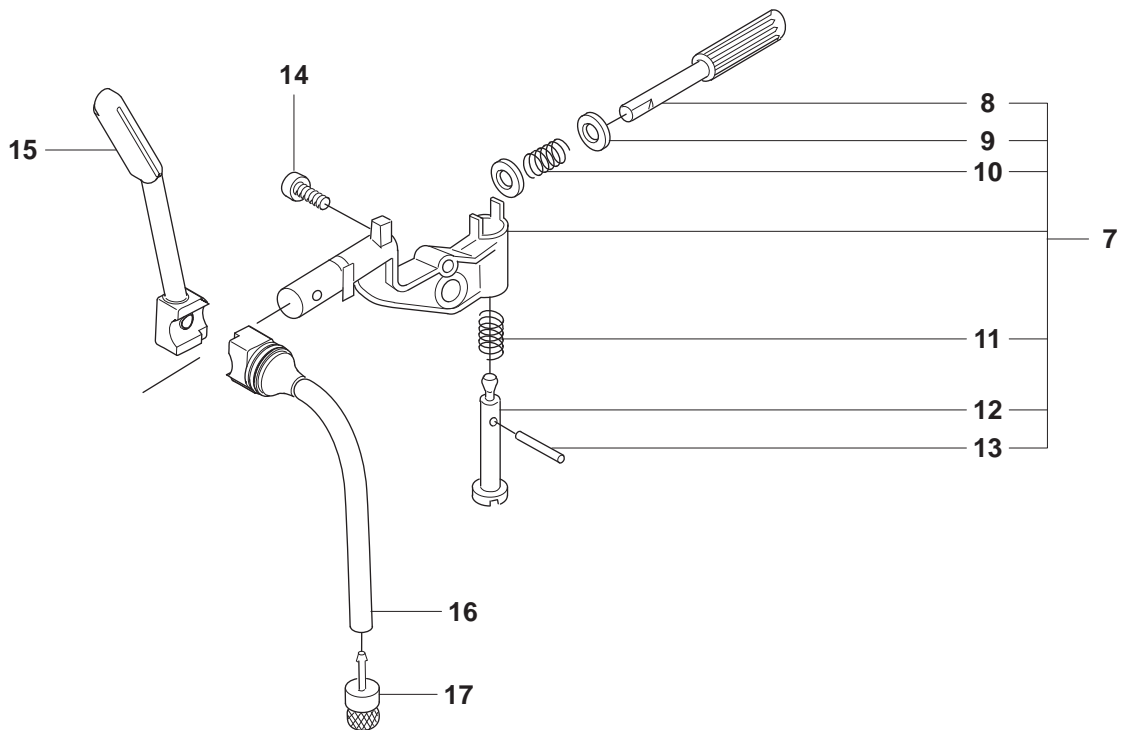

JOIST

SICHER IST DAS:
DAS ORIGINAL

Page A
346XP/353

Pos.	Compl No.	Part No.	Quantity	Notes
1		537 15 28-01	1	
2	537 15 28-01	537 15 27-01	1	
3		503 92 95-01	1	
4		503 89 30-02	2	
5		537 02 99-01	1	
6		537 10 78-03	1	orange, 353
6		537 10 78-04	1	grey, 346XP
7	537 10 78-03	503 89 29-01	1	
7	537 10 78-04	503 89 29-01	1	
8	537 10 78-03	503 21 70-10	1	
8	537 10 78-04	503 21 70-10	1	
9	537 10 78-03	503 89 08-02	1	
9	537 10 78-04	503 89 08-02	1	
10	537 10 78-03	503 46 59-01	1	
10	537 10 78-04	503 46 59-01	1	
11	537 10 78-03	735 31 08-20	1	
11	537 10 78-04	735 31 08-20	1	
12	537 10 78-03	537 04 30-01	1	
12	537 10 78-04	537 04 30-01	1	
13	537 10 78-03	503 85 52-01	1	
13	537 10 78-04	503 85 52-01	1	
14	537 10 78-03	503 21 70-72	5	
14	537 10 78-04	503 21 70-72	5	
15	537 10 78-03	537 10 80-02	1	
15	537 10 78-04	537 10 80-02	1	
16	537 10 78-03	537 08 90-01	1	
16	537 10 78-04	537 08 90-01	1	
17	537 10 78-03	503 85 66-01	1	
17	537 10 78-04	503 85 66-01	1	
18	537 10 78-03	537 37 04-01	1	
18	537 10 78-04	537 37 04-01	1	
19		503 22 00-01	2	

B 346XP(New edition)/353