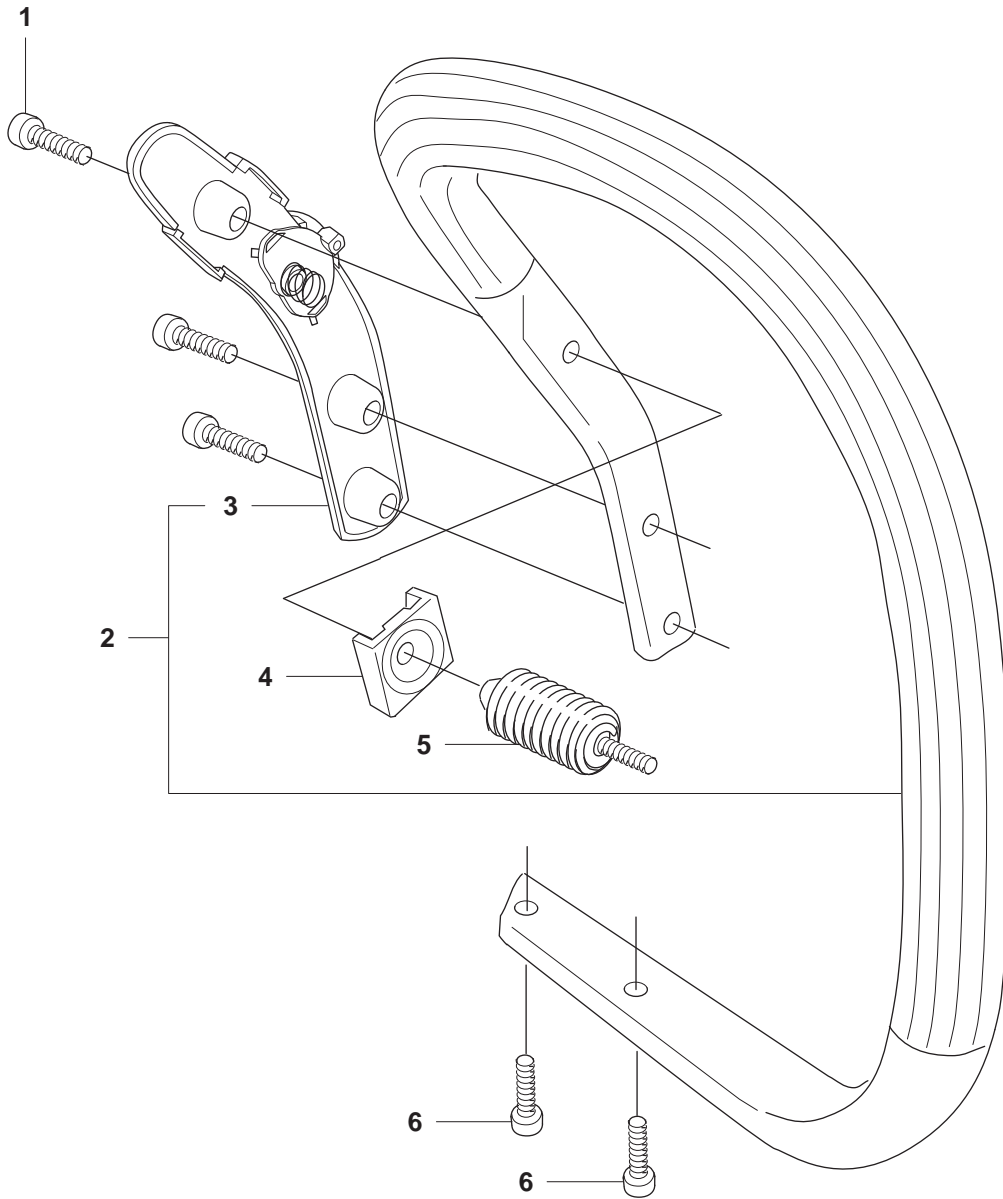

K

346XP(New edition)/353