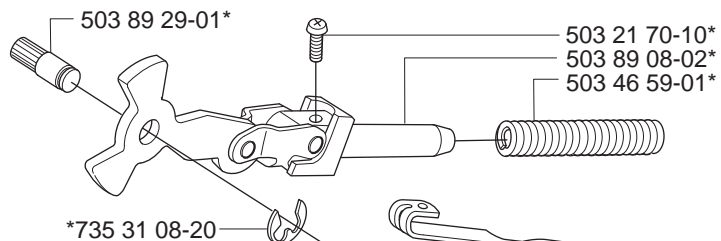

345e-series TrioBrake 346XP TrioBrake 353 TrioBrake

Spare parts

Ersatzteile

Pièces détachées

Reserve onderdelen

Repuestos

Reservdelar

A *compl 537 10 78-02

TrioBrake

SICHER IST DAS:
DAS ORIGINAL

*537 37 04-01