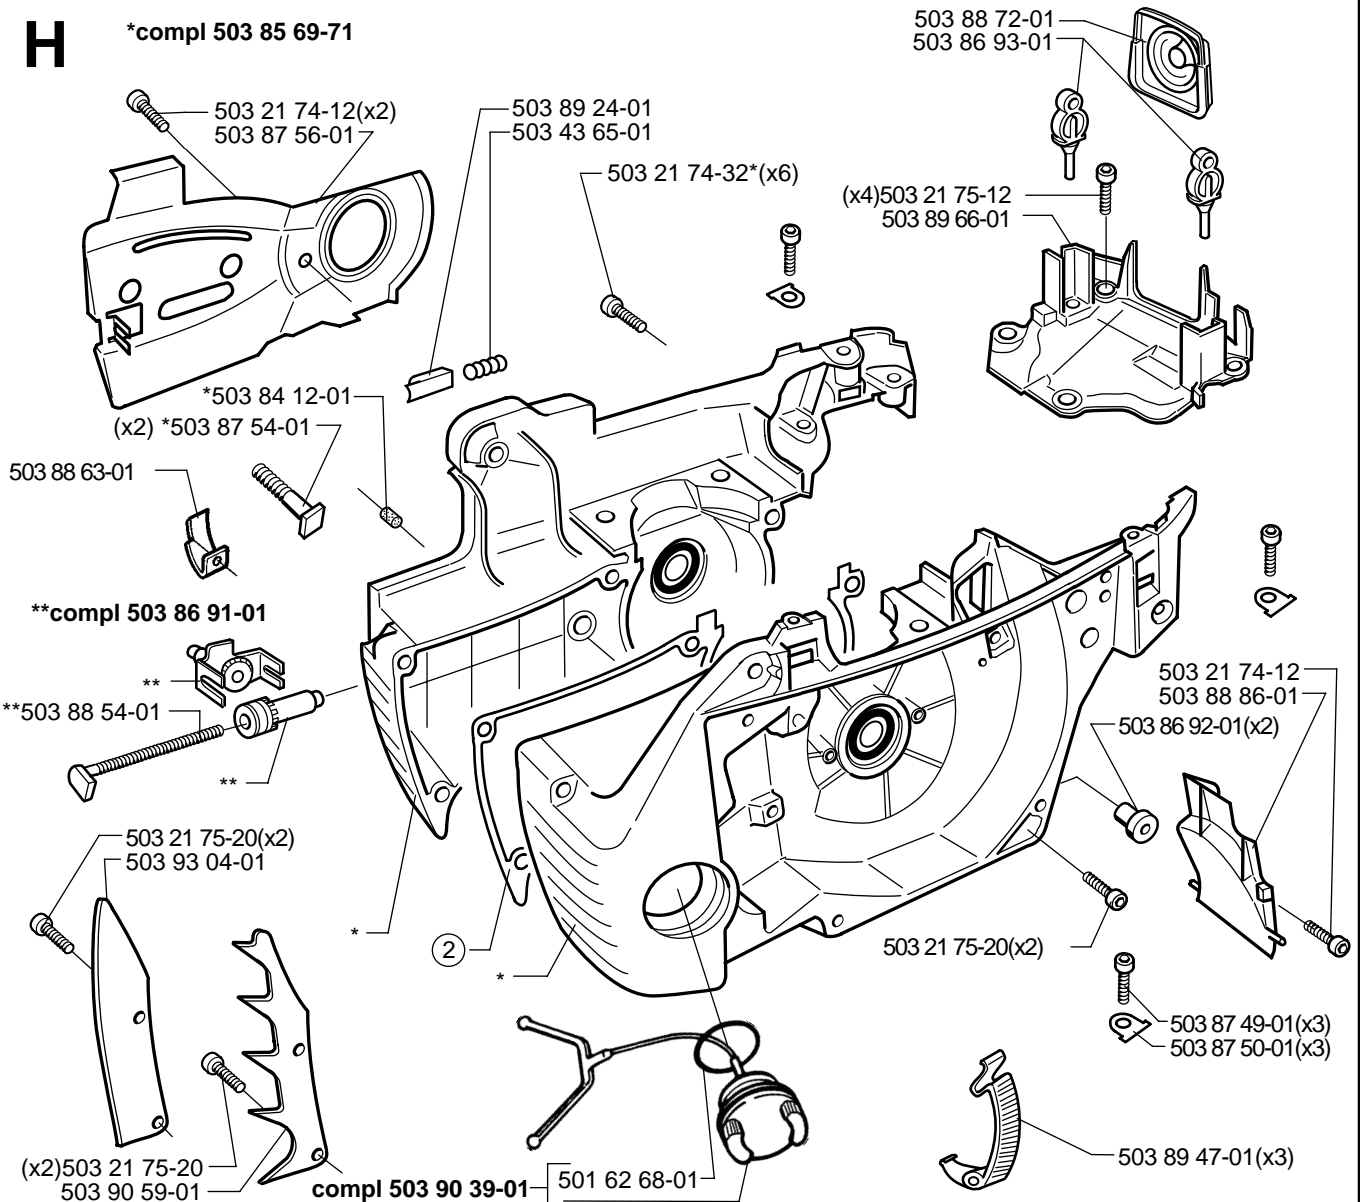

H

*compl 503 85 69-71