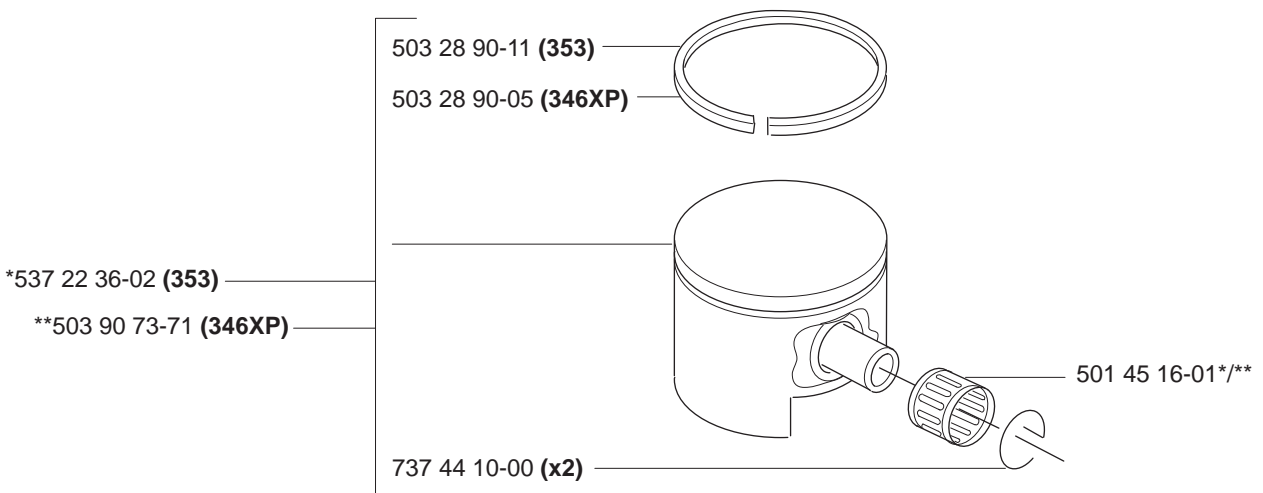

**compl 537 15 28-01

*compl 537 10 78-01

B

***compl 544 18 01-01**

C *compl 503 90 90-02

*503 98 74-01

D

*compl 537 25 31-02 (353)
**compl 503 86 98-71 (346XP)

① 503 94 28-02
Set of gaskets
Dichtungssatz
Jeu de joints
Juego de juntas
Packningssatz

E *compl 503 85 76-71

F

*compl 503 86 27-03 (EU)

**compl 503 86 28-03 (DF)

**compl 537 07 54-02 (E-tech)

G

- 537 26 49-01 NYLON 80µ Black
- 537 26 49-02 NYLON 44µ Yellow
- 537 26 49-03 FELT White