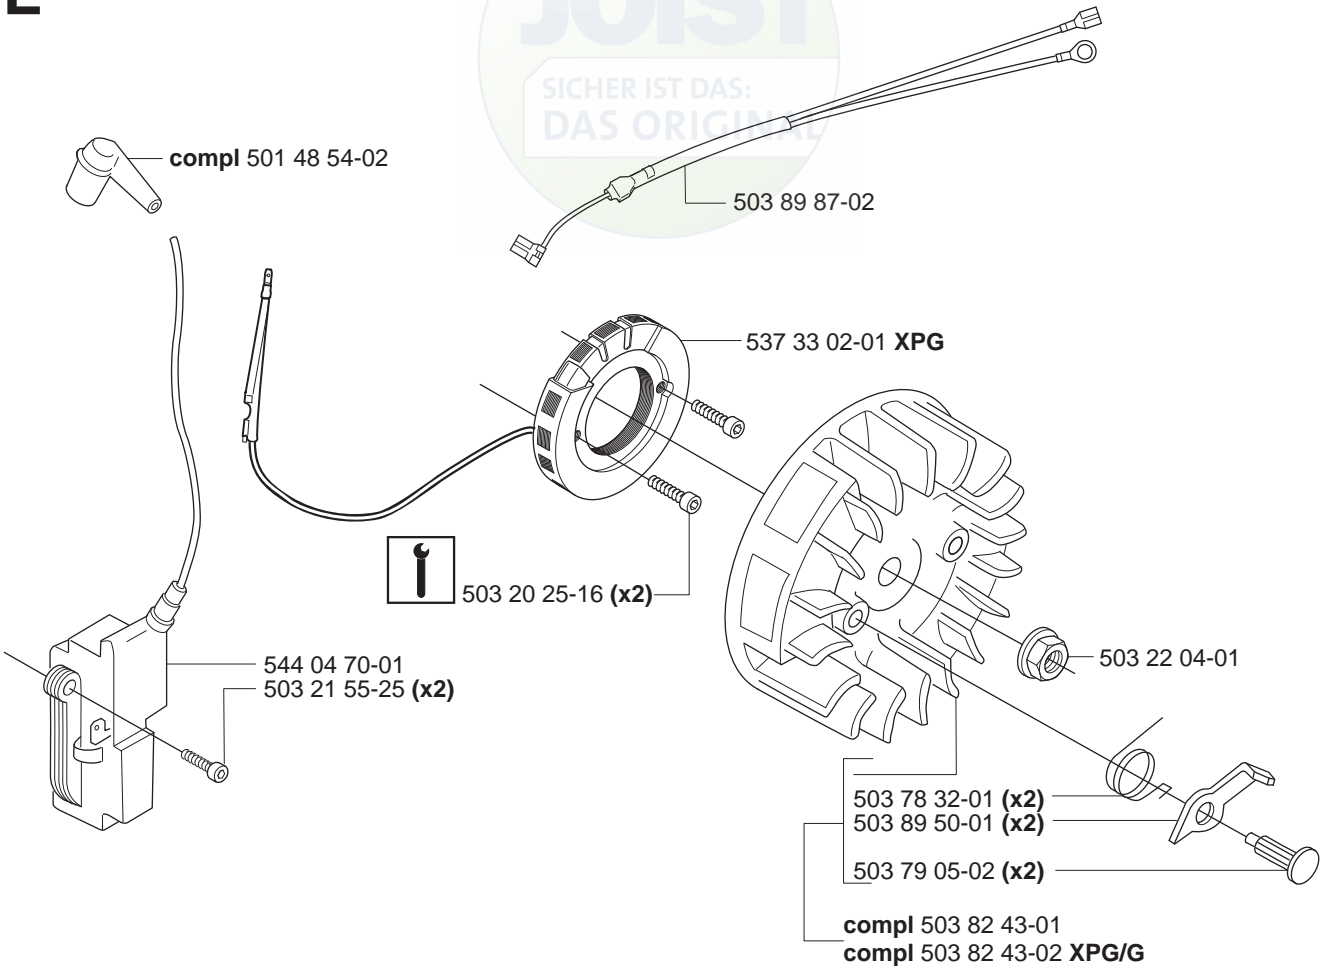

① 503 94 28-02
Set of gaskets
Dichtungssatz
Jeu de joints
Juego de juntas
Packningssatz

E *compl 503 85 76-71

F

*compl 503 86 27-03 (EU)

**compl 503 86 28-03 (DF)

**compl 537 07 54-02 (E-tech)

G

- 537 26 49-01 NYLON 80µ Black
- 537 26 49-02 NYLON 44µ Yellow
- 537 26 49-03 FELT White

H

*compl 537 17 19-03

JOIST
SICHER IST DAS:
DAS ORIGINAL

J

*compl 503 86 37-03

K

*compl 537 30 17-01

**compl 537 30 17-02 XPG

L

**Heated carburettor
Heated handles**

XPG 537 06 04-01

XPG 537 18 99-01

M *compl 537 10 47-02

JOIST
SICHER IST DAS:
ORIGINAL

- (346XP) 537 37 05-04
- (346XPG) 537 37 05-06
- (346XPG Heated carburettor) 537 37 05-07
- (346XP E-tech) 537 37 05-05
- (346XPG E-tech) 537 37 05-08
- (346XPG Heated carburettor E-tech) 537 37 05-09
- (353) 537 37 05-10
- (353G) 537 37 05-12
- (353G Heated carburettor) 537 37 05-13
- (353 E-tech) 537 37 05-11
- (353G E-tech) 537 37 05-14
- (353G Heated carburettor E-tech) 537 37 05-15

N

*compl 503 28 32-08 ZAMA C3-EL18B

ZAMA C3-EL18B

② 537 38 03-01
Set of gaskets
Dichtungssatz
Jeu de joints
Juego de juntas
Packningssatz

P

Tillbehör
Accessories
Zubehöre
Accessoires
Accesorios
*compl 503 55 85-04