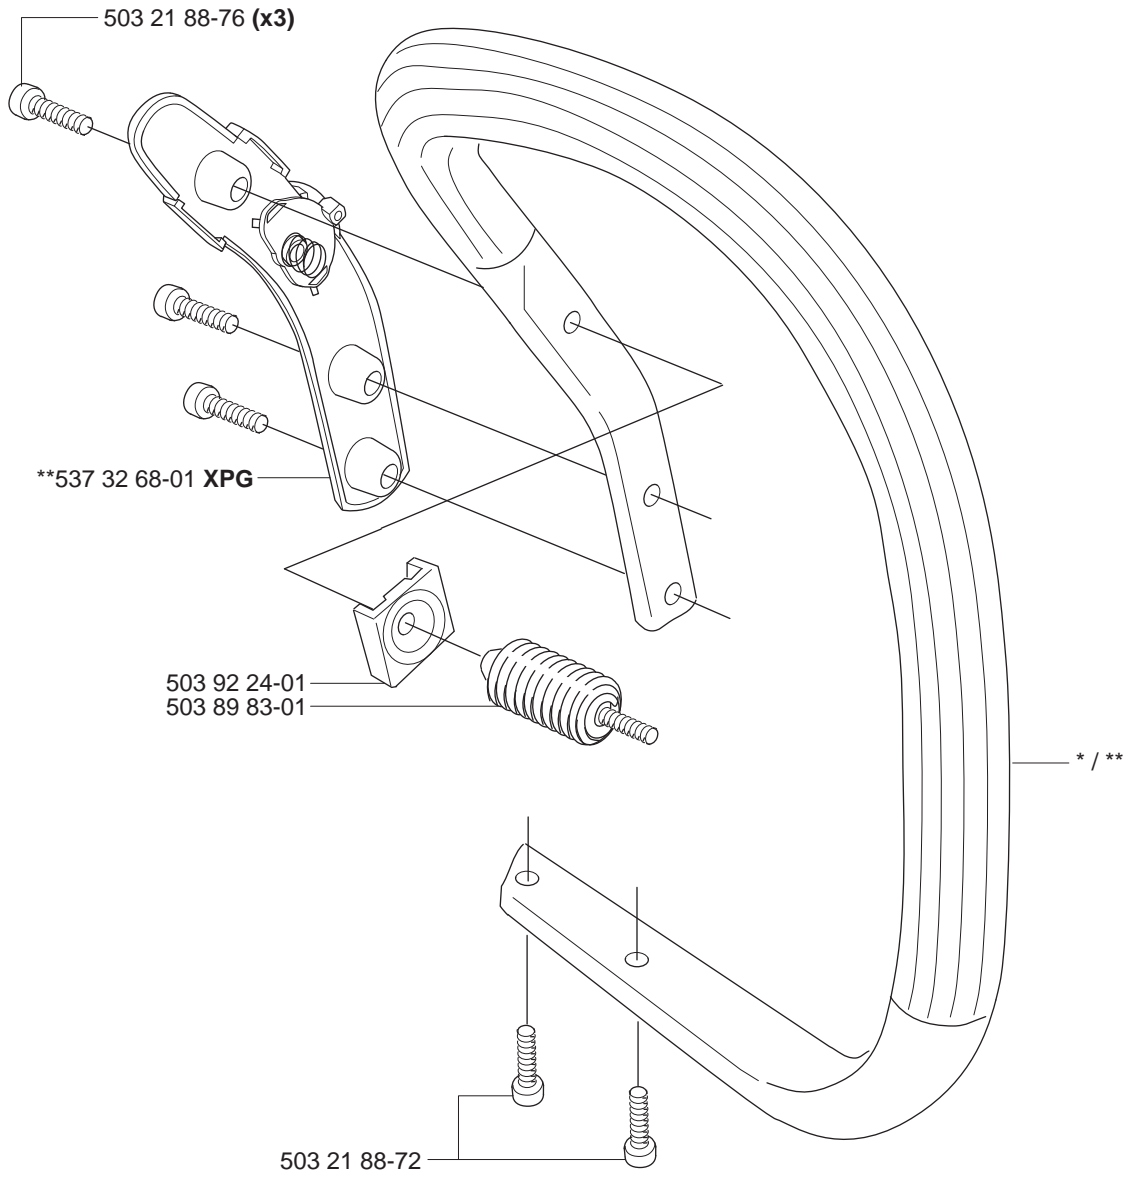

L

**Heated carburettor
Heated handles**

XPG 537 06 04-01

XPG 537 18 99-01

M *compl 537 10 47-02

JOIST
SICHER IST DAS:
ORIGINAL

- (346XP) 537 37 05-04
- (346XPG) 537 37 05-06
- (346XPG Heated carburettor) 537 37 05-07
- (346XP E-tech) 537 37 05-05
- (346XPG E-tech) 537 37 05-08
- (346XPG Heated carburettor E-tech) 537 37 05-09
- (353) 537 37 05-10
- (353G) 537 37 05-12
- (353G Heated carburettor) 537 37 05-13
- (353 E-tech) 537 37 05-11
- (353G E-tech) 537 37 05-14
- (353G Heated carburettor E-tech) 537 37 05-15

N

*compl 503 28 32-08 ZAMA C3-EL18B

ZAMA C3-EL18B

② 537 38 03-01
Set of gaskets
Dichtungssatz
Jeu de joints
Juego de juntas
Packningssatz

P

Tillbehör
Accessories
Zubehöre
Accessoires
Accesorios
*compl 503 55 85-04