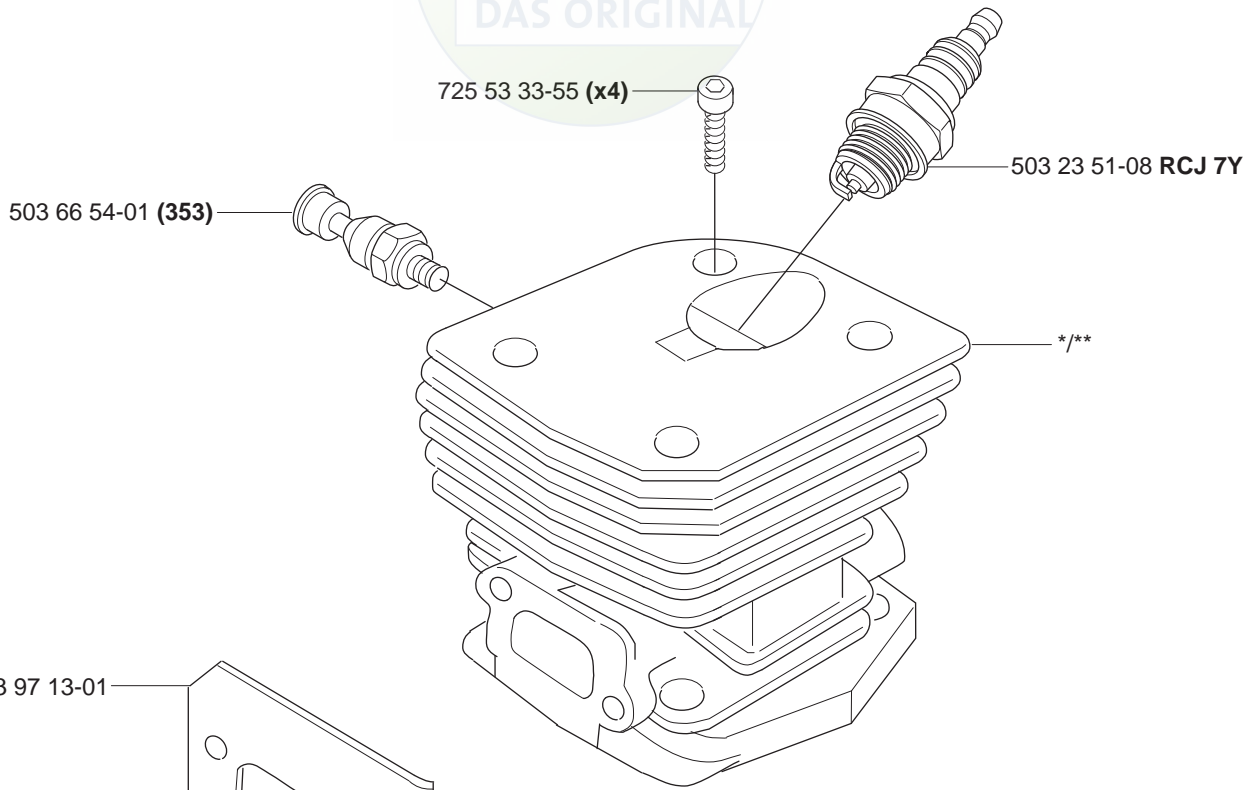

**compl 537 15 28-01

*compl 537 10 78-01

B

***compl 544 18 01-01**

C *compl 503 90 90-02

*503 98 74-01

D

*compl 537 25 31-02 (353)
**compl 503 86 98-71 (346XP)

① 503 94 28-02
Set of gaskets
Dichtungssatz
Jeu de joints
Juego de juntas
Packningssatz

E *compl 503 85 76-71

F

*compl 503 86 27-03 (EU)

**compl 503 86 28-03 (DF)

**compl 537 07 54-02 (E-tech)

G

- 537 26 49-01 NYLON 80µ Black
- 537 26 49-02 NYLON 44µ Yellow
- 537 26 49-03 FELT White