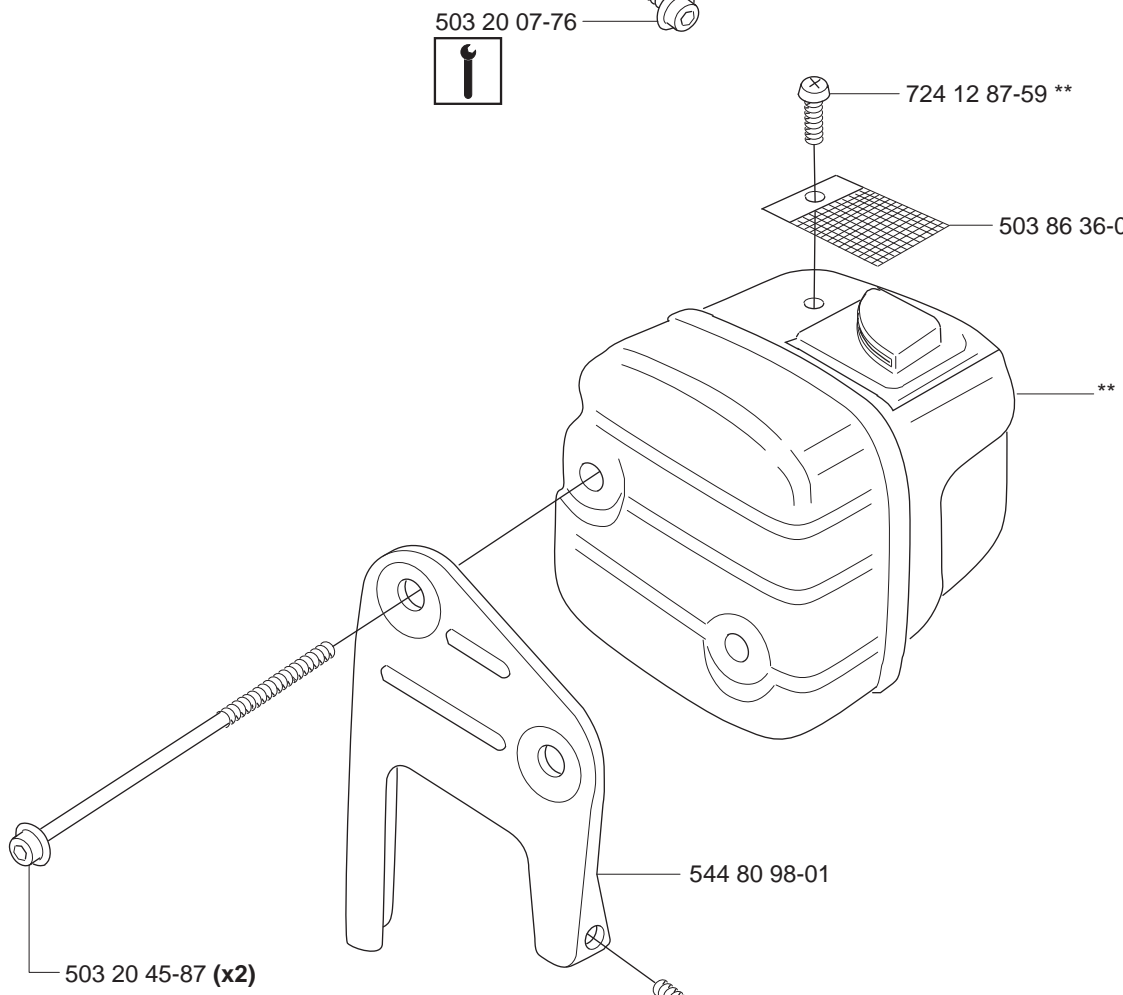

① 503 94 28-02
Set of gaskets
Dichtungssatz
Jeu de joints
Juego de juntas
Packningssatz

E *compl 503 85 76-71

F

*compl 503 86 27-03 (EU)

**compl 503 86 28-03 (DF)

**compl 537 07 54-02 (E-tech)

G

- 537 26 49-01 NYLON 80µ Black
- 537 26 49-02 NYLON 44µ Yellow
- 537 26 49-03 FELT White