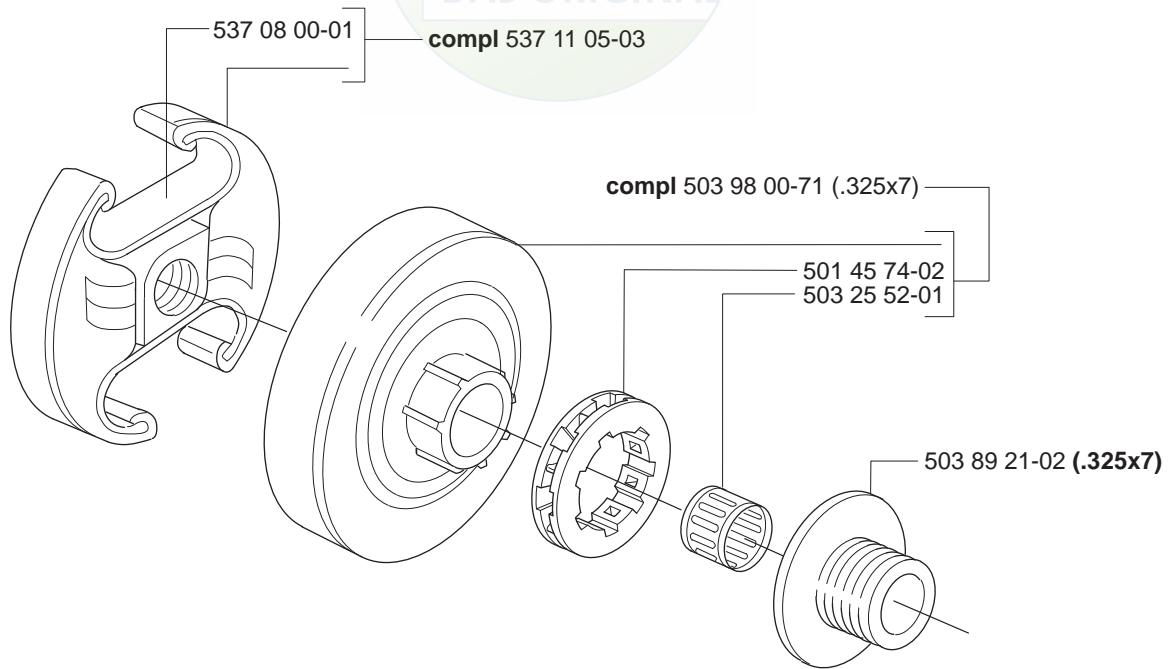

346XP, 353

Spare parts

Ersatzteile

Pièces détachées

Reserve onderdelen

Repuestos

Reservdelar

A

**compl 537 15 28-01

*compl 537 10 78-01

B

***compl 544 18 01-01**

C *compl 503 90 90-02

*503 98 74-01

D

*compl 537 25 31-02 (353)
**compl 503 86 98-71 (346XP)

① 503 94 28-02
Set of gaskets
Dichtungssatz
Jeu de joints
Juego de juntas
Packningssatz

E *compl 503 85 76-71

F

*compl 503 86 27-03 (EU)

**compl 503 86 28-03 (DF)

**compl 537 07 54-02 (E-tech)

G

- 537 26 49-01 NYLON 80µ Black
- 537 26 49-02 NYLON 44µ Yellow
- 537 26 49-03 FELT White

L

**Heated carburettor
Heated handles**

XPG 537 06 04-01

XPG 537 18 99-01

M *compl 537 10 47-02

JOIST
SICHER IST DAS:
ORIGINAL

- (346XP) 537 37 05-04
- (346XPG) 537 37 05-06
- (346XPG Heated carburettor) 537 37 05-07
- (346XP E-tech) 537 37 05-05
- (346XPG E-tech) 537 37 05-08
- (346XPG Heated carburettor E-tech) 537 37 05-09
- (353) 537 37 05-10
- (353G) 537 37 05-12
- (353G Heated carburettor) 537 37 05-13
- (353 E-tech) 537 37 05-11
- (353G E-tech) 537 37 05-14
- (353G Heated carburettor E-tech) 537 37 05-15