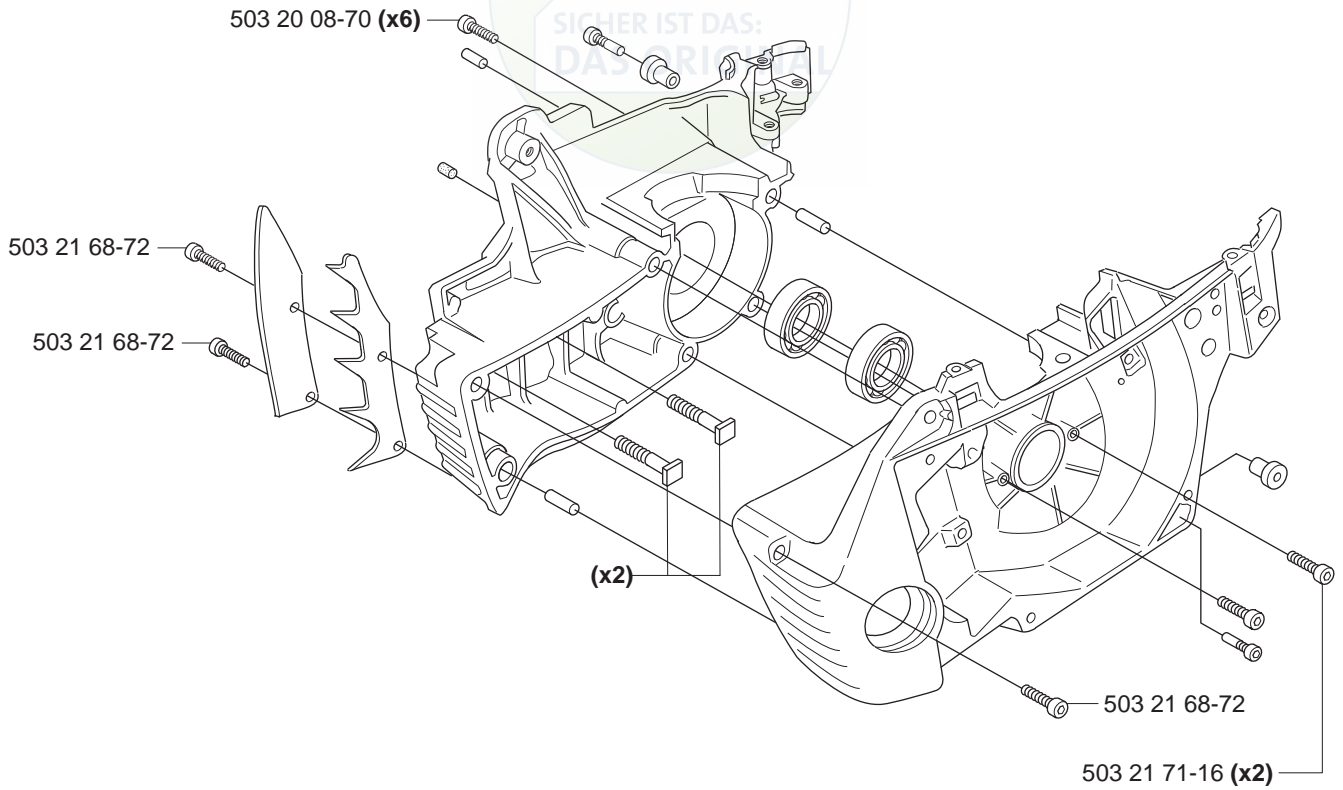

Q

Up to 030500001 (346XP)