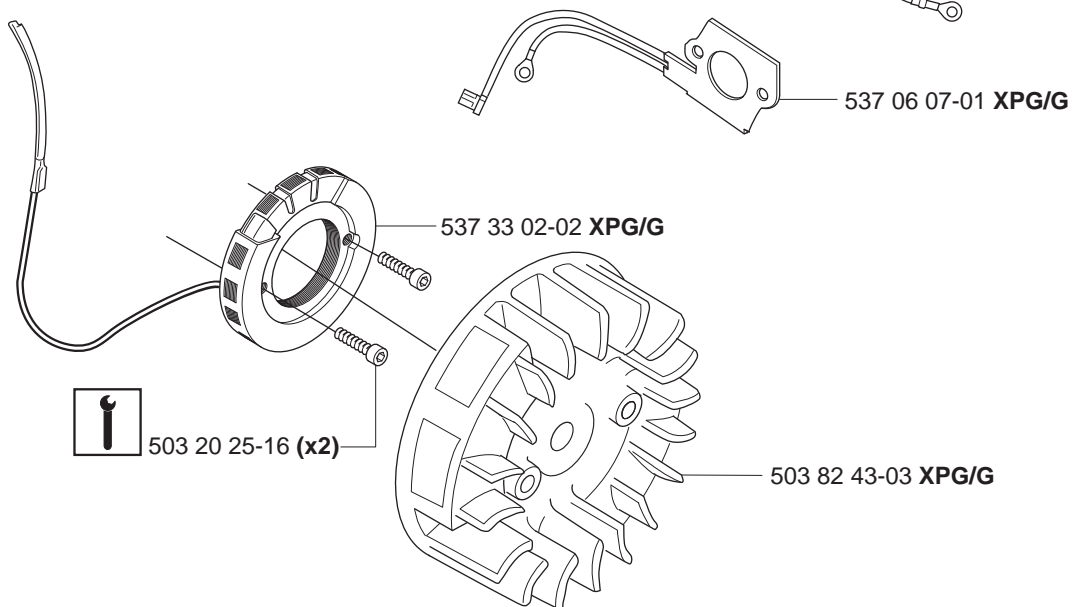

① 503 94 28-02
Set of gaskets
Dichtungssatz
Jeu de joints
Juego de juntas
Packningssatz

E *compl 503 85 76-71

F

*compl 503 86 27-03 (EU)

**compl 503 86 28-03 (DF)

**compl 537 07 54-02 (E-tech)

G

- 537 26 49-01 NYLON 80µ Black
- 537 26 49-02 NYLON 44µ Yellow
- 537 26 49-03 FELT White

H

*compl 537 17 19-03

JOIST
SICHER IST DAS:
DAS ORIGINAL

J

*compl 503 86 37-03

K

*compl 537 30 17-01

**compl 537 30 17-02 XPG

L

**Heated carburettor
Heated handles**

XPG 537 06 04-01

XPG 537 18 99-01

M *compl 537 10 47-02

JOIST
SICHER IST DAS:
ORIGINAL

- (346XP) 537 37 05-04
- (346XPG) 537 37 05-06
- (346XPG Heated carburettor) 537 37 05-07
- (346XP E-tech) 537 37 05-05
- (346XPG E-tech) 537 37 05-08
- (346XPG Heated carburettor E-tech) 537 37 05-09
- (353) 537 37 05-10
- (353G) 537 37 05-12
- (353G Heated carburettor) 537 37 05-13
- (353 E-tech) 537 37 05-11
- (353G E-tech) 537 37 05-14
- (353G Heated carburettor E-tech) 537 37 05-15