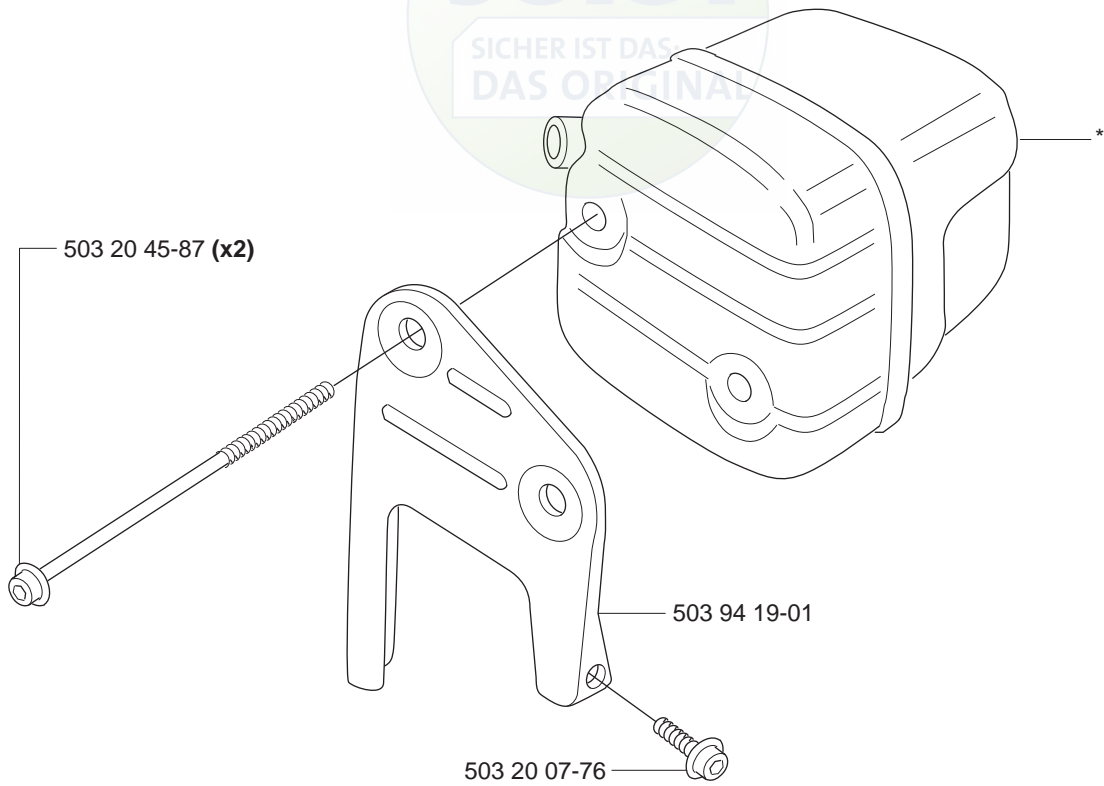

① 503 94 28-02
Set of gaskets
Dichtungssatz
Jeu de joints
Juego de juntas
Packningssatz

E *compl 503 85 76-71

F

*compl 503 86 27-03 (EU)

**compl 503 86 28-03 (DF)

**compl 537 07 54-02 (E-tech)

G

- 537 26 49-01 NYLON 80µ Black
- 537 26 49-02 NYLON 44µ Yellow
- 537 26 49-03 FELT White