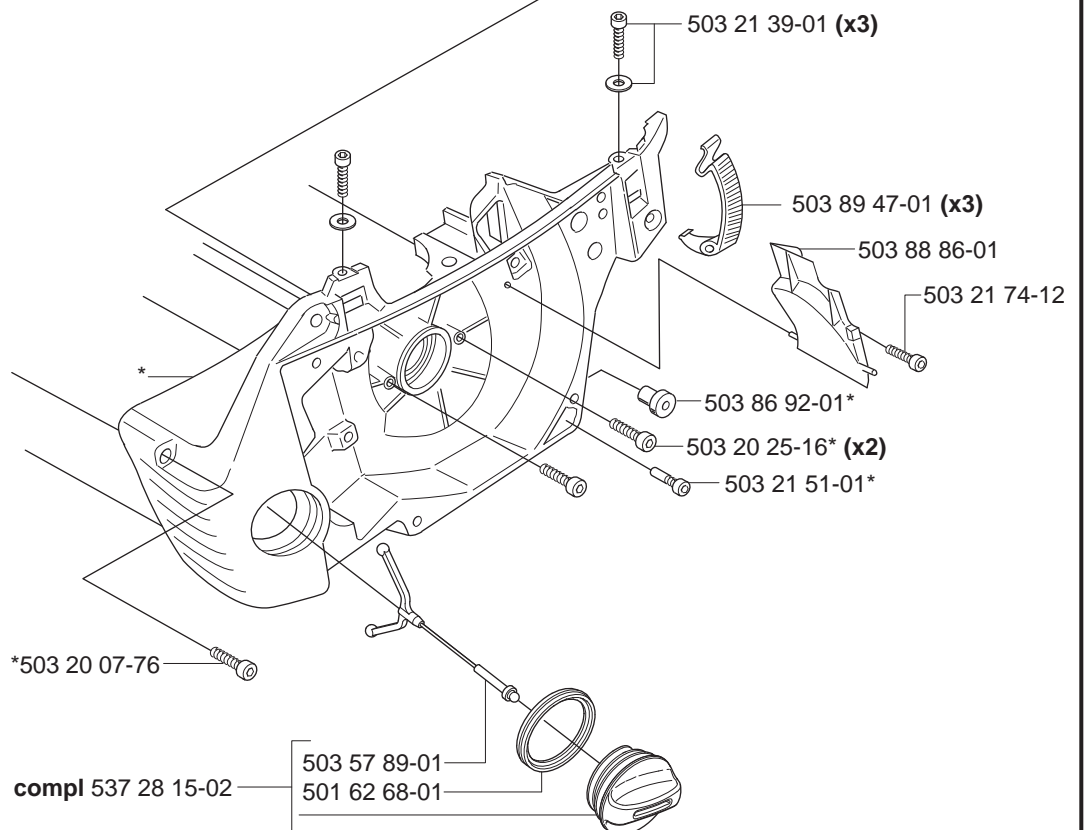

H

*compl 537 17 19-03

JOIST
SICHER IST DAS:
DAS ORIGINAL