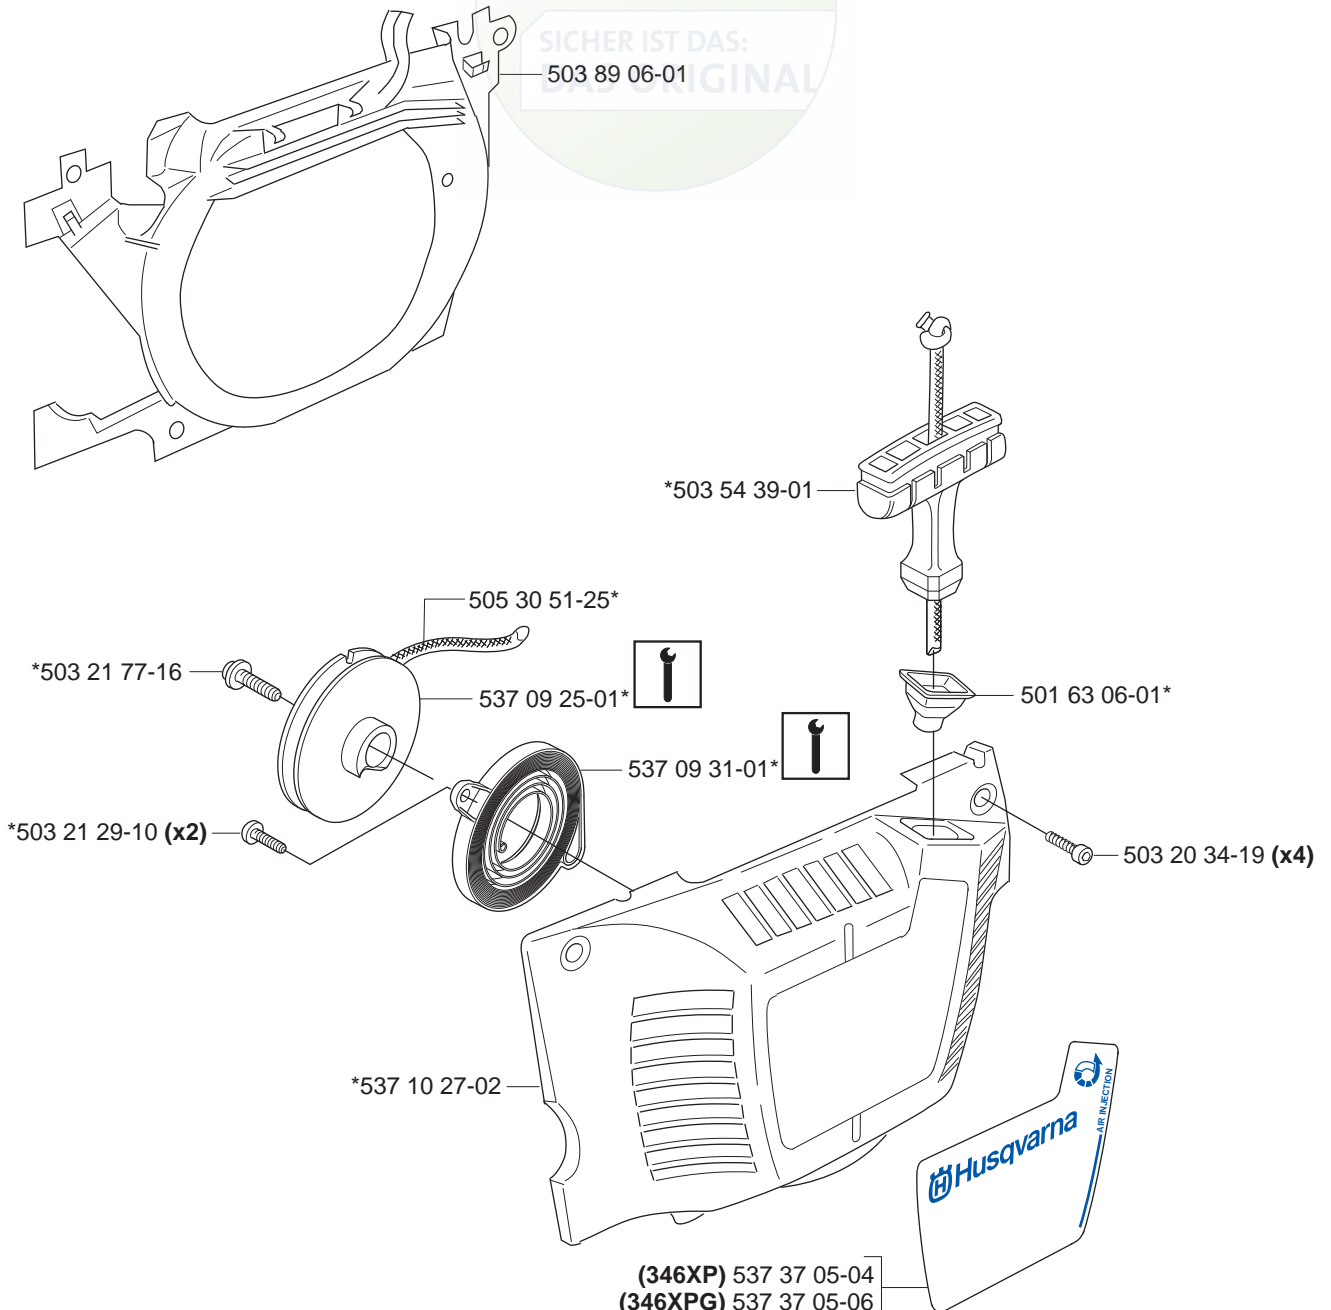

L

**Heated carburettor
Heated handles**

XPG 537 06 04-01

XPG 537 18 99-01

M *compl 537 10 47-02

JOIST
SICHER IST DAS:
ORIGINAL

- (346XP) 537 37 05-04
- (346XPG) 537 37 05-06
- (346XPG Heated carburettor) 537 37 05-07
- (346XP E-tech) 537 37 05-05
- (346XPG E-tech) 537 37 05-08
- (346XPG Heated carburettor E-tech) 537 37 05-09
- (353) 537 37 05-10
- (353G) 537 37 05-12
- (353G Heated carburettor) 537 37 05-13
- (353 E-tech) 537 37 05-11
- (353G E-tech) 537 37 05-14
- (353G Heated carburettor E-tech) 537 37 05-15

N

*compl 503 28 32-08 ZAMA C3-EL18B

ZAMA C3-EL18B

② 537 38 03-01
Set of gaskets
Dichtungssatz
Jeu de joints
Juego de juntas
Packningssatz

P

Tillbehör
Accessories
Zubehöre
Accessoires
Accesorios
*compl 503 55 85-04