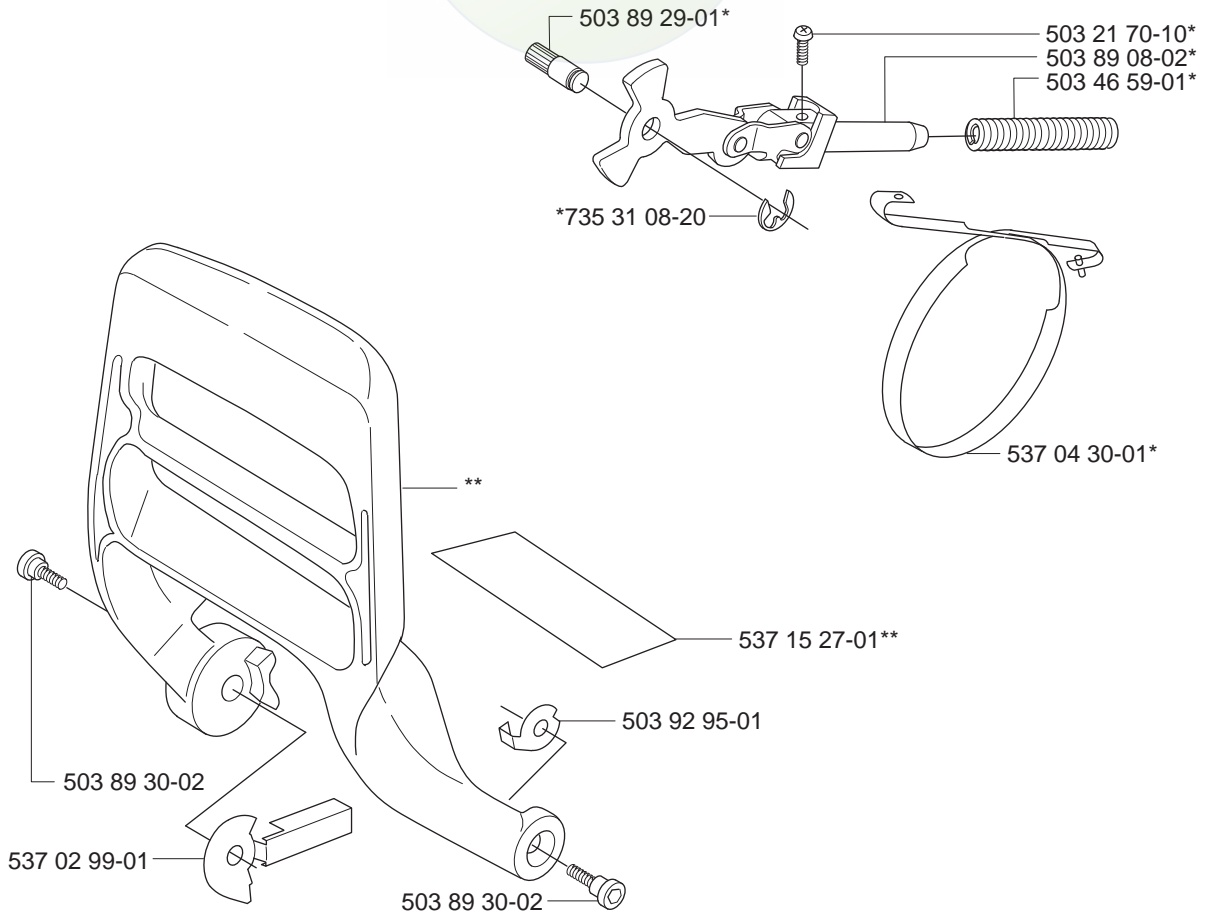

346XP, 353

Spare parts

Ersatzteile

Pièces détachées

Reserve onderdelen

Repuestos

Reservdelar

A

**compl 537 15 28-01

*compl 537 10 78-01

B

***compl 544 18 01-01**

C *compl 503 90 90-02

*503 98 74-01

D

*compl 537 25 31-02 (353)
**compl 503 86 98-71 (346XP)

① 503 94 28-02
Set of gaskets
Dichtungssatz
Jeu de joints
Juego de juntas
Packningssatz

E *compl 503 85 76-71

F

*compl 503 86 27-03 (EU)

**compl 503 86 28-03 (DF)

**compl 537 07 54-02 (E-tech)

G

- 537 26 49-01 NYLON 80µ Black
- 537 26 49-02 NYLON 44µ Yellow
- 537 26 49-03 FELT White