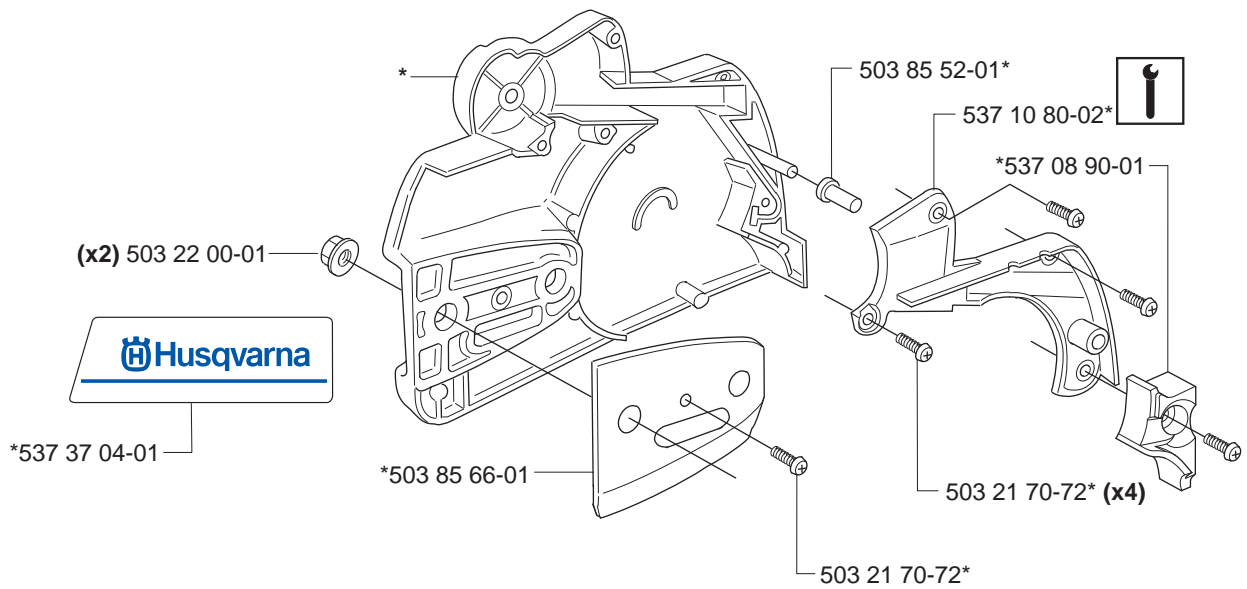

346XP, 353

Spare parts

Ersatzteile

Pièces détachées

Reserve onderdelen

Repuestos

Reservdelar

A

**compl 537 15 28-01

*compl 537 10 78-01

B

***compl 544 18 01-01**

C *compl 503 90 90-02

*503 98 74-01

D

*compl 537 25 31-02 (353)
**compl 503 86 98-71 (346XP)

① 503 94 28-02
Set of gaskets
Dichtungssatz
Jeu de joints
Juego de juntas
Packningssatz

E *compl 503 85 76-71

F

*compl 503 86 27-03 (EU)

**compl 503 86 28-03 (DF)

**compl 537 07 54-02 (E-tech)

G

- 537 26 49-01 NYLON 80µ Black
- 537 26 49-02 NYLON 44µ Yellow
- 537 26 49-03 FELT White