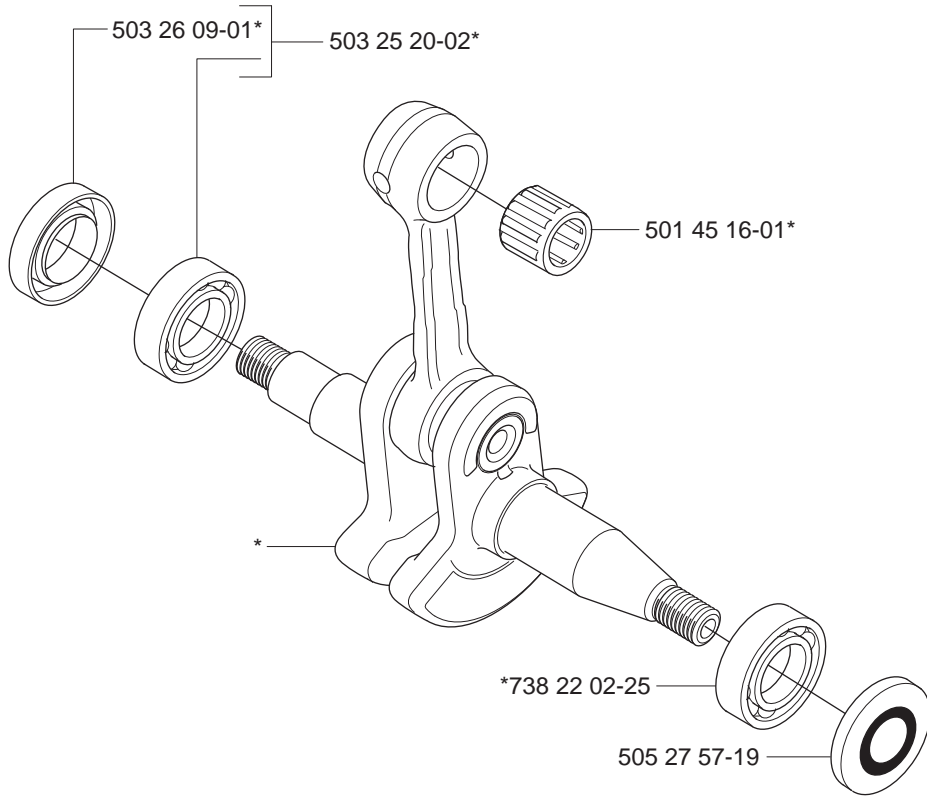

**compl 537 15 28-01

*compl 537 10 78-01

B

***compl 544 18 01-01**

C *compl 503 90 90-02

*503 98 74-01

D

*compl 537 25 31-02 (353)
**compl 503 86 98-71 (346XP)

① 503 94 28-02
Set of gaskets
Dichtungssatz
Jeu de joints
Juego de juntas
Packningssatz

E *compl 503 85 76-71

F

*compl 503 86 27-03 (EU)

**compl 503 86 28-03 (DF)

**compl 537 07 54-02 (E-tech)

G

- 537 26 49-01 NYLON 80µ Black
- 537 26 49-02 NYLON 44µ Yellow
- 537 26 49-03 FELT White