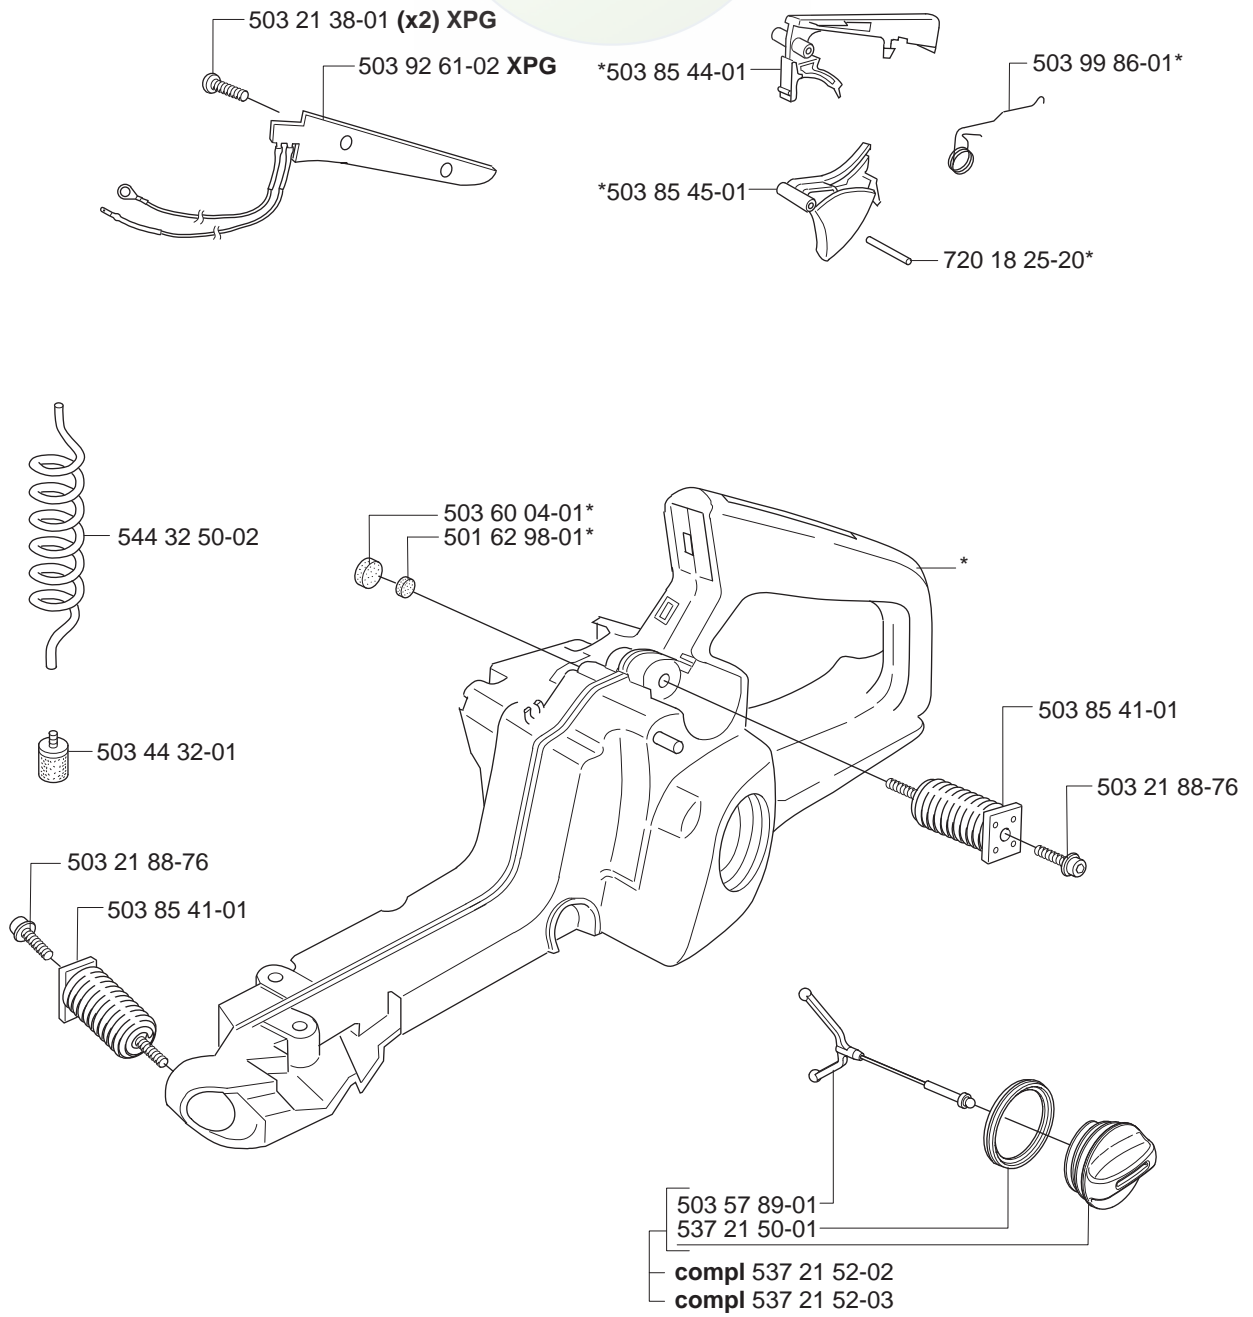

① 503 94 28-02
Set of gaskets
Dichtungssatz
Jeu de joints
Juego de juntas
Packningssatz

E *compl 503 85 76-71

F

*compl 503 86 27-03 (EU)

**compl 503 86 28-03 (DF)

**compl 537 07 54-02 (E-tech)

G

- 537 26 49-01 NYLON 80µ Black
- 537 26 49-02 NYLON 44µ Yellow
- 537 26 49-03 FELT White

H

*compl 537 17 19-03

JOIST
SICHER IST DAS:
DAS ORIGINAL

J

*compl 503 86 37-03

K

*compl 537 30 17-01

**compl 537 30 17-02 XPG

L

**Heated carburettor
Heated handles**

XPG 537 06 04-01

XPG 537 18 99-01

M *compl 537 10 47-02

JOIST
SICHER IST DAS:
ORIGINAL

- (346XP) 537 37 05-04
- (346XPG) 537 37 05-06
- (346XPG Heated carburettor) 537 37 05-07
- (346XP E-tech) 537 37 05-05
- (346XPG E-tech) 537 37 05-08
- (346XPG Heated carburettor E-tech) 537 37 05-09
- (353) 537 37 05-10
- (353G) 537 37 05-12
- (353G Heated carburettor) 537 37 05-13
- (353 E-tech) 537 37 05-11
- (353G E-tech) 537 37 05-14
- (353G Heated carburettor E-tech) 537 37 05-15