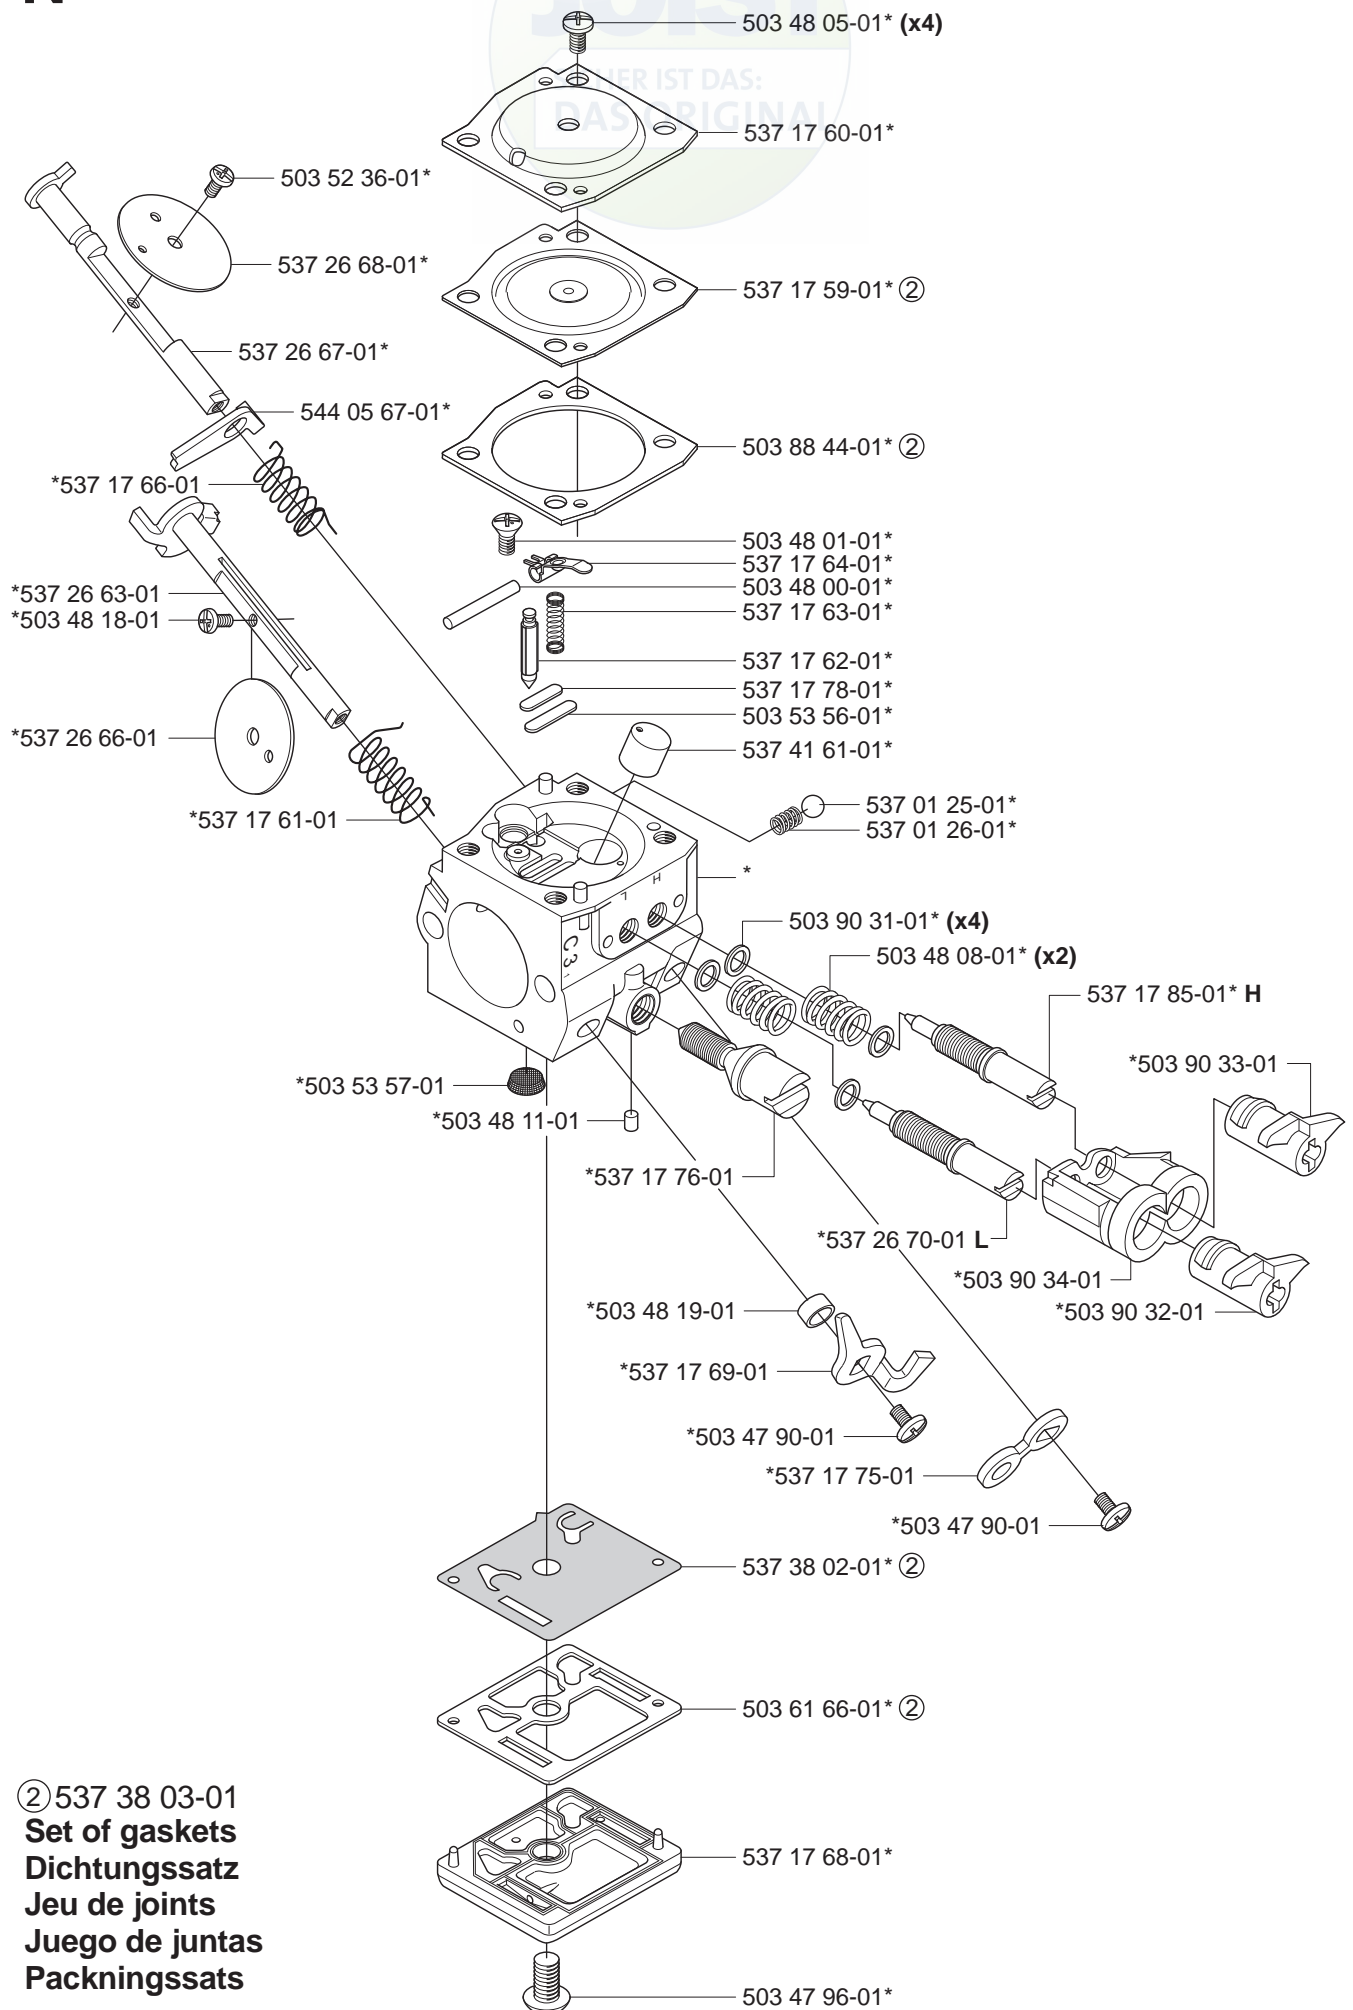

① 503 94 28-02
Set of gaskets
Dichtungssatz
Jeu de joints
Juego de juntas
Packningssatz

E *compl 503 85 76-71

F

*compl 503 86 27-03 (EU)

**compl 503 86 28-03 (DF)

**compl 537 07 54-02 (E-tech)

G

- 537 26 49-01 NYLON 80µ Black
- 537 26 49-02 NYLON 44µ Yellow
- 537 26 49-03 FELT White

L

**Heated carburettor
Heated handles**

XPG 537 06 04-01

XPG 537 18 99-01

M *compl 537 10 47-02

JOIST
SICHER IST DAS:
ORIGINAL

- (346XP) 537 37 05-04
- (346XPG) 537 37 05-06
- (346XPG Heated carburettor) 537 37 05-07
- (346XP E-tech) 537 37 05-05
- (346XPG E-tech) 537 37 05-08
- (346XPG Heated carburettor E-tech) 537 37 05-09
- (353) 537 37 05-10
- (353G) 537 37 05-12
- (353G Heated carburettor) 537 37 05-13
- (353 E-tech) 537 37 05-11
- (353G E-tech) 537 37 05-14
- (353G Heated carburettor E-tech) 537 37 05-15

N

*compl 503 28 32-08 ZAMA C3-EL18B

ZAMA C3-EL18B

② 537 38 03-01
Set of gaskets
Dichtungssatz
Jeu de joints
Juego de juntas
Packningssatz

P

Tillbehör
Accessories
Zubehöre
Accessoires
Accesorios
*compl 503 55 85-04