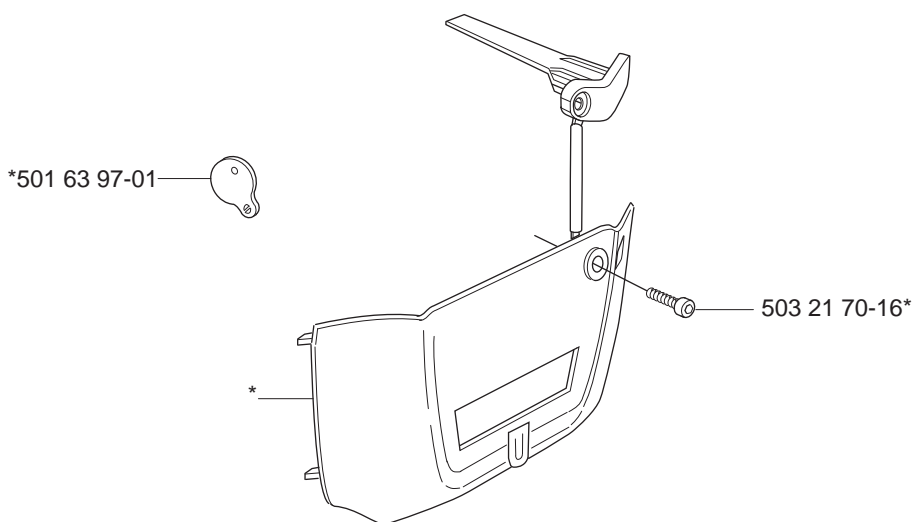

WINTER KIT
*compl 537 04 28-02