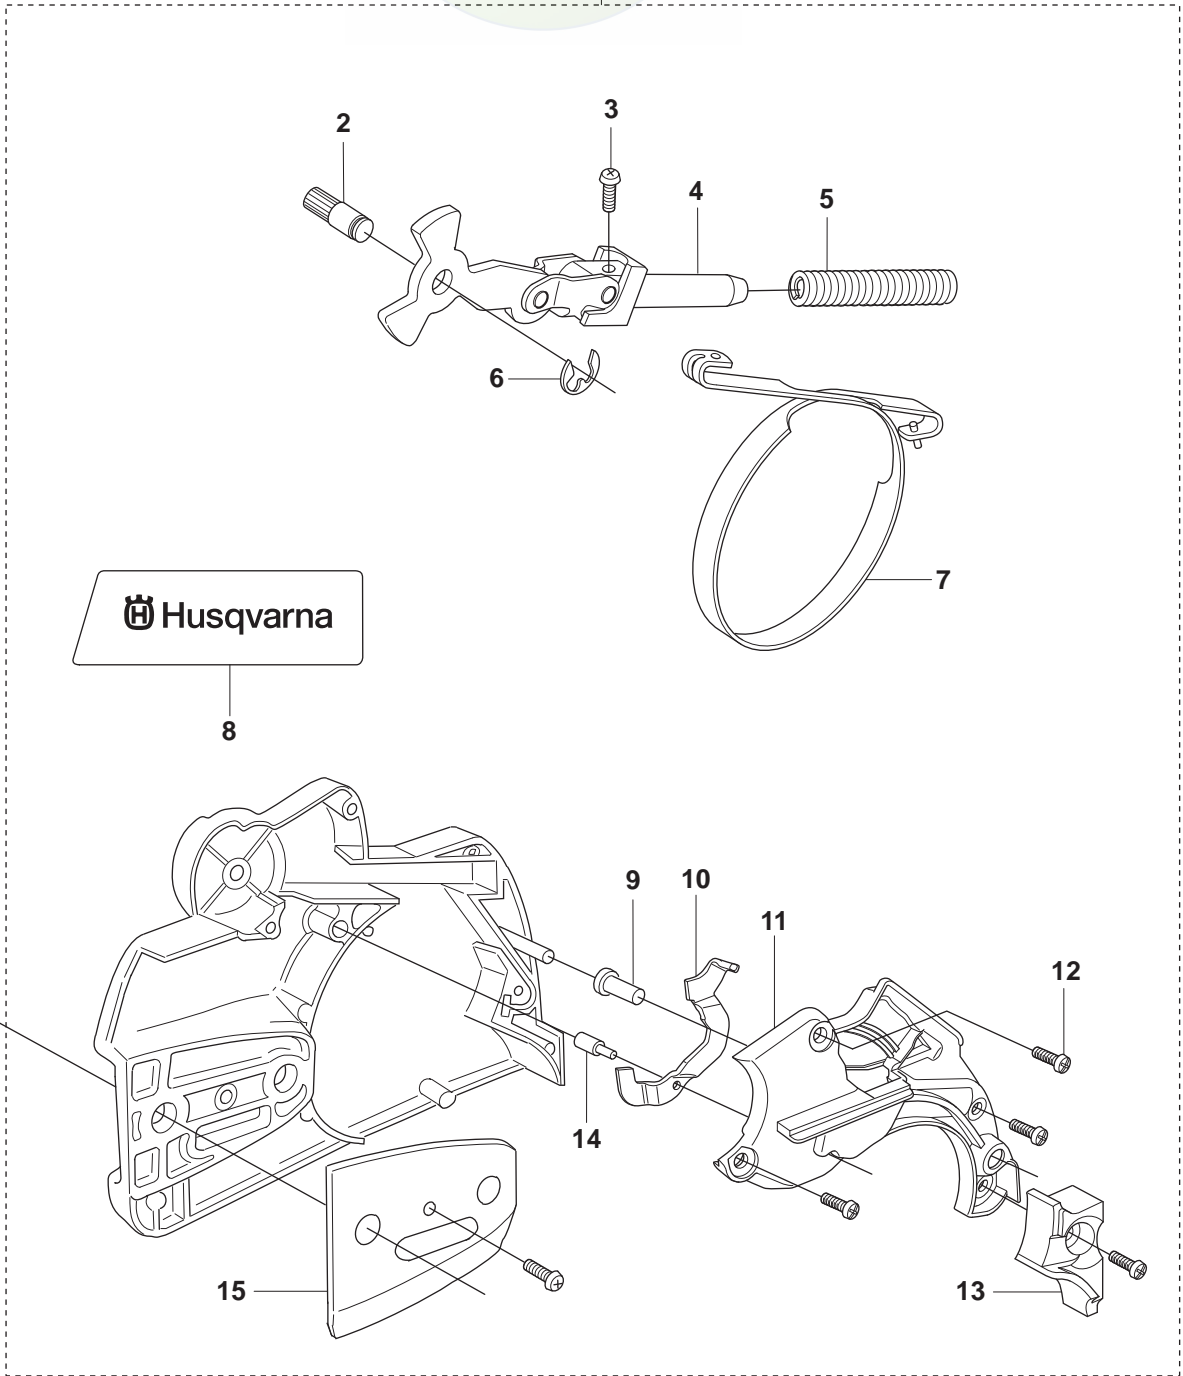

345e-series TrioBrake

346XP TrioBrake

353 TrioBrake

Spare parts

Ersatzteile

Pièces détachées

Reserve onderdelen

Repuestos

Reservdelar

A

TrioBrake

SICHER IST DAS:
DAS ORIGINAL

1

Position #	Article #	Quantity	Notes	Kit
1	537 10 78-02	1		
2	503 89 29-01	1		1
3	503 21 70-10	1		1
4	503 89 08-02	1		1
5	503 46 59-01	1		1
6	735 31 08-20	1		1
7	537 04 30-02	1		1
8	537 37 04-01	1		1
9	503 85 52-01	1		1
10	537 05 79-01	1		1
11	537 05 80-01	1		1
12	503 21 70-10	5		1
13	537 08 90-01	1		1
14	503 75 18-02	1		1
15	503 85 66-01	1		1
16	503 22 00-01	2		

B

TrioBrake

SICHER IST DAS:
DAS ORIGINAL

Position #	Article #	Quantity	Notes	Kit
1	505 32 42-01	1		
2	537 39 26-01	1		1
3	537 34 72-01	1		1
4	537 34 78-01	1		
6	503 89 08-02	1		1
7	735 31 08-20	1		1
8	503 21 70-10	1		1
9	503 46 59-01	1		1
10	537 04 30-02	1		1
11	544 35 75-01	1		1
12	502 30 61-01	1		1
13	503 85 52-01	1		1
14	503 21 70-10	9		1
15	544 08 30-01	1		1
16	537 39 29-01	1		1
17	544 84 55-01	1		1
18	537 34 76-01	1		1

C

TrioBrake

SICHER IST DAS:
DAS ORIGINAL

Position #	Article #	Quantity	Notes	Kit
1	503 21 70-10	1		
2	537 05 88-01	1		
3	503 21 75-35	1		14
4	721 12 13-30	1		14
5	537 05 92-01	1		14
6	537 13 01-01	1		14
7	537 26 58-01	1		14
8	537 16 50-02	1		
9	537 05 81-01	1		
10	503 85 44-01	1		15
11	503 99 86-01	5		15
12	720 18 25-20	1		15
13	503 85 45-01	1		15
14	537 35 95-01	1		15
15	537 09 96-08			