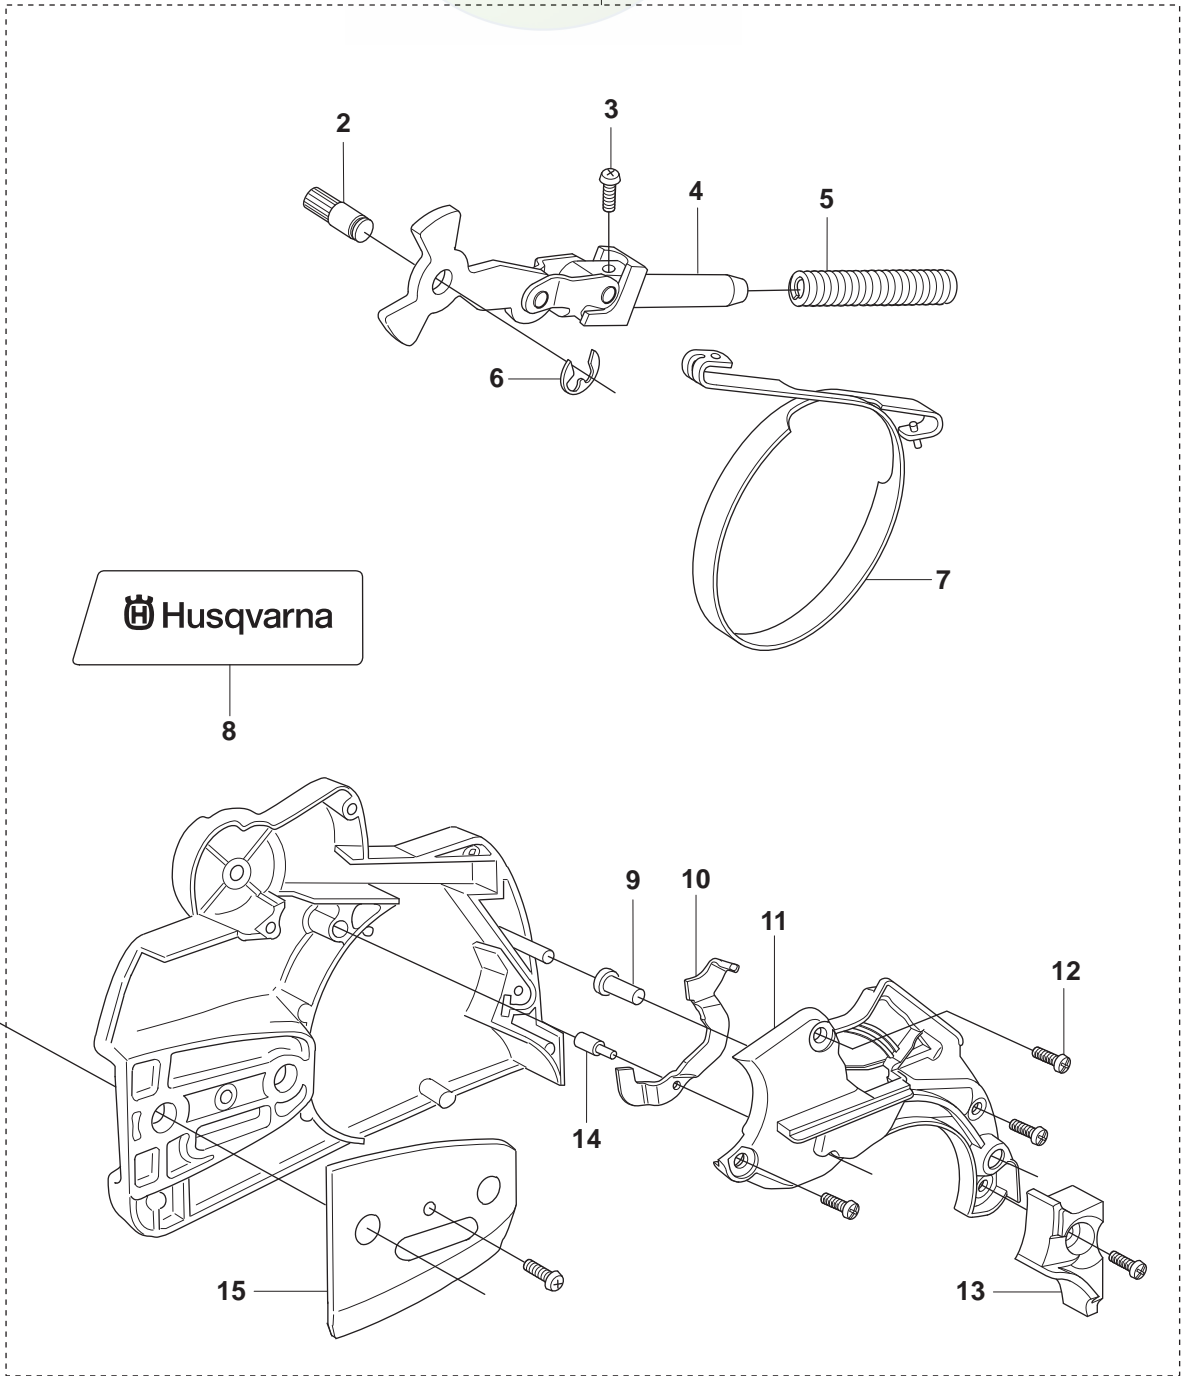

345e-series TrioBrake

346XP TrioBrake

353 TrioBrake

Spare parts

Ersatzteile

Pièces détachées

Reserve onderdelen

Repuestos

Reservdelar

A

TrioBrake

SICHER IST DAS:
DAS ORIGINAL

1

Position #	Article #	Quantity	Notes	Kit
1	537 10 78-02	1		
2	503 89 29-01	1		1
3	503 21 70-10	1		1
4	503 89 08-02	1		1
5	503 46 59-01	1		1
6	735 31 08-20	1		1
7	537 04 30-02	1		1
8	537 37 04-01	1		1
9	503 85 52-01	1		1
10	537 05 79-01	1		1
11	537 05 80-01	1		1
12	503 21 70-10	5		1
13	537 08 90-01	1		1
14	503 75 18-02	1		1
15	503 85 66-01	1		1
16	503 22 00-01	2		

B

TrioBrake

SICHER IST DAS:
DAS ORIGINAL

Position #	Article #	Quantity	Notes	Kit
1	505 32 42-01	1		
2	537 39 26-01	1		1
3	537 34 72-01	1		1
4	537 34 78-01	1		
6	503 89 08-02	1		1
7	735 31 08-20	1		1
8	503 21 70-10	1		1
9	503 46 59-01	1		1
10	537 04 30-02	1		1
11	544 35 75-01	1		1
12	502 30 61-01	1		1
13	503 85 52-01	1		1
14	503 21 70-10	9		1
15	544 08 30-01	1		1
16	537 39 29-01	1		1
17	544 84 55-01	1		1
18	537 34 76-01	1		1

C

TrioBrake

SICHER IST DAS:
DAS ORIGINAL

Position #	Article #	Quantity	Notes	Kit
1	503 21 70-10	1		
2	537 05 88-01	1		
3	503 21 75-35	1		14
4	721 12 13-30	1		14
5	537 05 92-01	1		14
6	537 13 01-01	1		14
7	537 26 58-01	1		14
8	537 16 50-02	1		
9	537 05 81-01	1		
10	503 85 44-01	1		15
11	503 99 86-01	5		15
12	720 18 25-20	1		15
13	503 85 45-01	1		15
14	537 35 95-01	1		15
15	537 09 96-08			