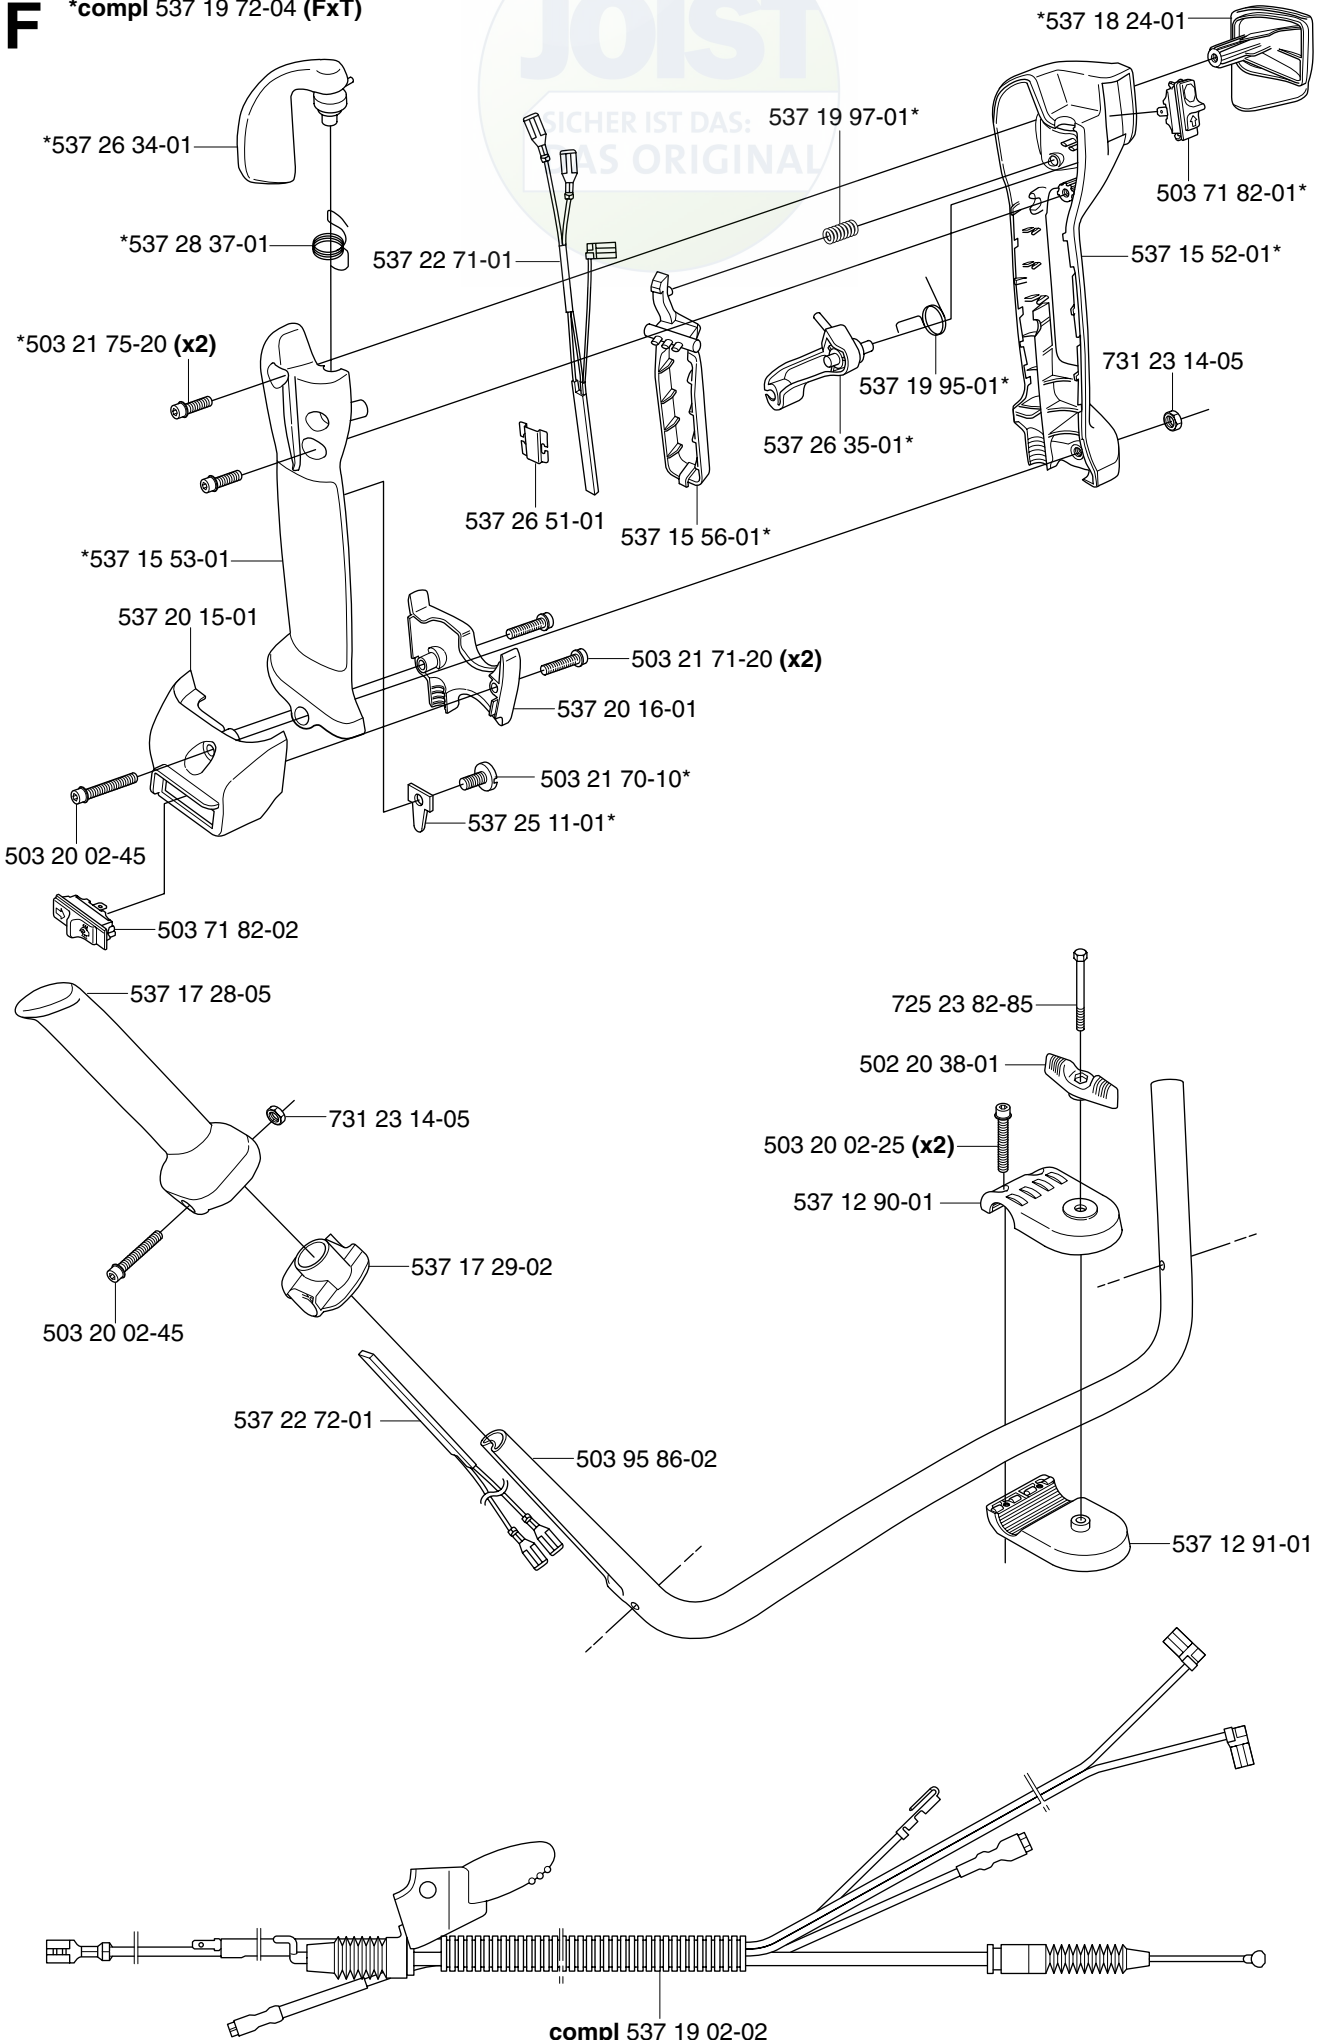

L= 1401mm Ø= 9mm F, Fx, FxT  
 L= 1512mm Ø= 9mm R, Rx

537 02 76-02

**E**

\*compl 537 18 35-08 (R, Rx)

\*537 17 44-01 (Rx)

\*537 16 09-01 (Rx)

\*537 16 10-01 (Rx)

\*537 18 36-01 (Rx)

\*\*compl 503 95 39-01 \*\*503 21 66-16

**F**

\*compl 537 19 72-04 (F, Fx)

**F**

\*compl 537 19 72-04 (FxT)

**G**

**H**

\*compl 503 94 90-01 (CAT)  
\*compl 503 94 90-02

**J**

**K** \*compl 503 94 78-01

537 28 03-01 (343F)

537 28 03-02 (345Fx)

537 28 03-03 (345FxT)

537 28 03-04 (343R)

537 28 03-05 (345Rx)

**L**

\*compl 503 95 33-01

\*compl 503 95 33-02 (FxT)

**M** \*compl 503 95 64-02 (Fx, FxT ø41mm 43cc)  
 \*compl 503 95 63-02 (F, R, Rx ø42mm 45cc)

**N** \*\*compl 503 95 41-02

**P**

\*compl 537 18 97-02

**Q**

\*compl 537 23 04-01