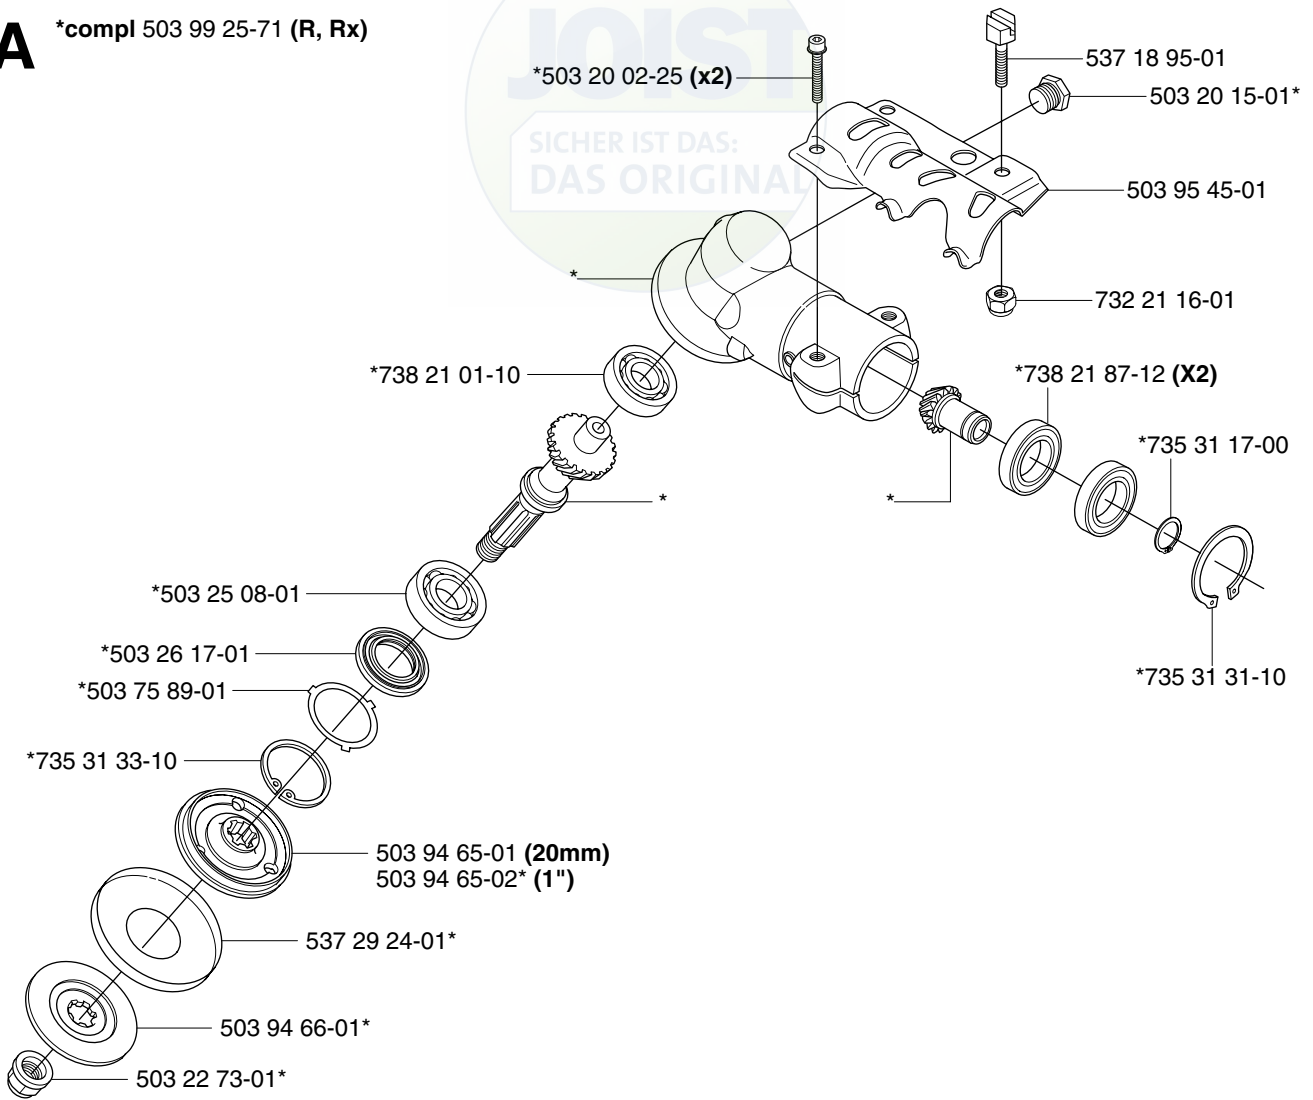

For Husqvarna Parts Call 606-678-9623 or 606-561-4983

 **Husqvarna**

<b>SERVICE</b> 		<b>13</b>
		<b>I0300128</b>

IPL, 345 FX, 345 FXT, 345 RX, 343 F, 343 R, 2003-05, 106 39 84-61

**345 FX, FXT**

**345 RX**

**343 F, R**

**Spare parts**

**Ersatzteile**

**Pièces détachées**

**Reserve onderdelen**

**Repuestos**

**Reservdelar**

106 39 84-61

**A**

\*compl 503 99 25-71 (R, Rx)

**A**

\*compl 503 94 62-71 (F, Fx, FxT)

**B** \*compl 537 27 92-03 (F, Fx, FxT)  
 \*compl 537 27 92-04 (R, Rx)

L= 1354mm Ø= 32,2mm F, Fx, FxT  
 L= 1465mm Ø= 32,2mm R, Rx

L= 1401mm Ø= 9mm F, Fx, FxT  
 L= 1512mm Ø= 9mm R, Rx

537 02 76-02

**E**

\*compl 537 18 35-08 (R, Rx)

\*537 17 44-01 (Rx)

\*537 16 09-01 (Rx)

\*537 16 10-01 (Rx)

\*537 18 36-01 (Rx)