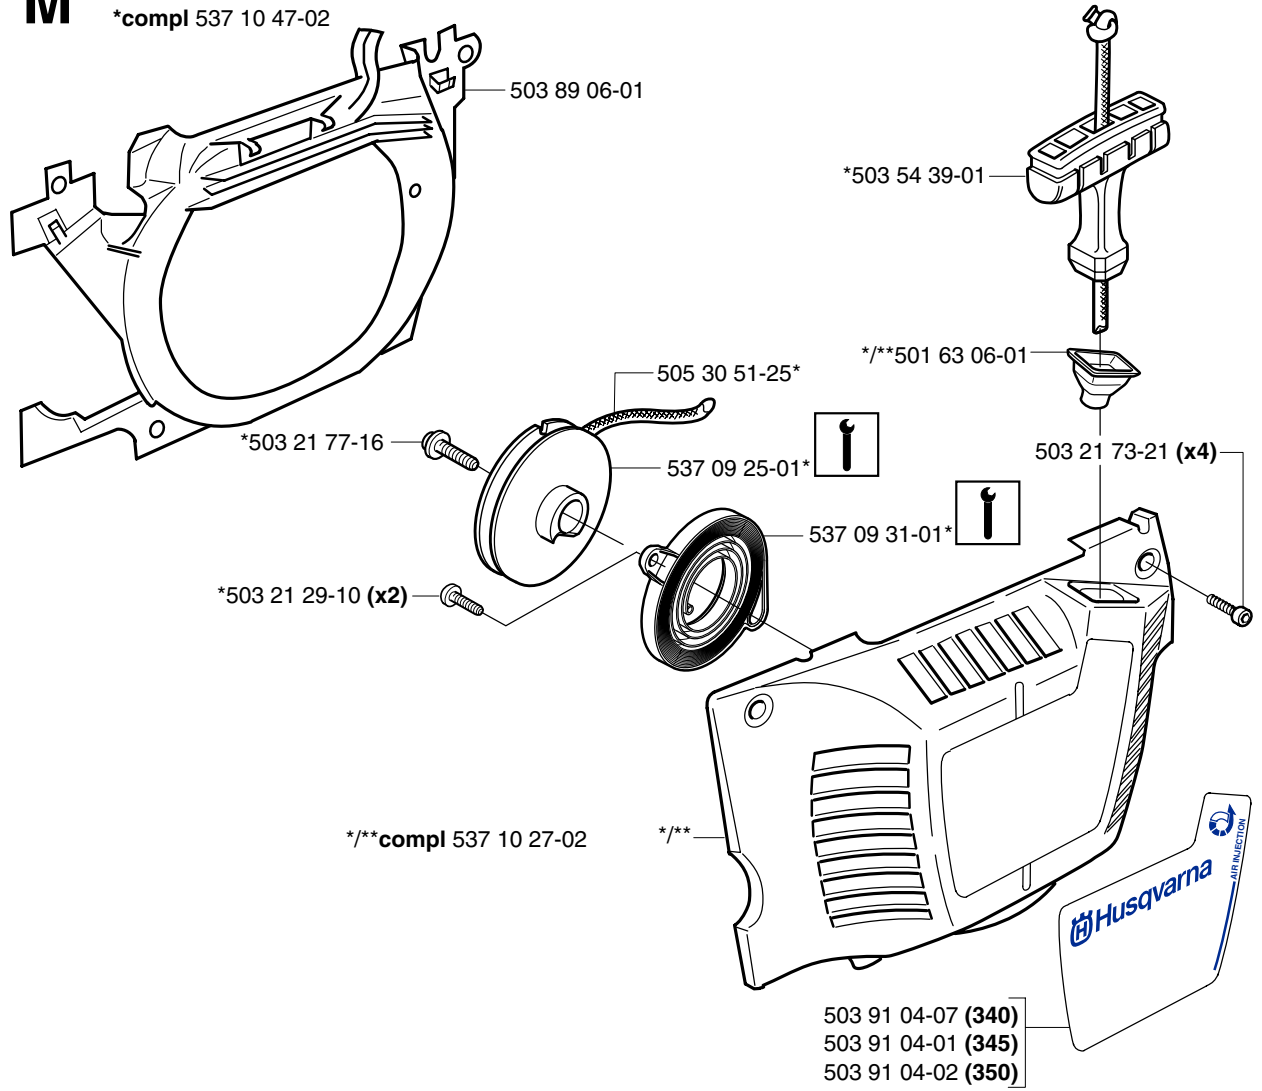

503 90 93-01 (350)

**L**

**M**

\*compl 537 10 47-02

**N** compl 503 28 18-12 Walbro HDA 195

① 501 66 84-01  
**Set of gaskets**  
**Dichtungssatz**  
**Jeu de joints**  
**Juego de juntas**  
**Packningssats**

**P** \*compl 503 28 32-08 ZAMA C3-EL18 (EPA)

**ZAMA C3-EL18**

② 537 17 79-01  
**Set of gaskets**  
**Dichtungssatz**  
**Jeu de joints**  
**Juego de juntas**  
**Packningssats**

**Q** Tillbehör  
Accessories  
Zubehöre  
Accessoires  
Accesorios