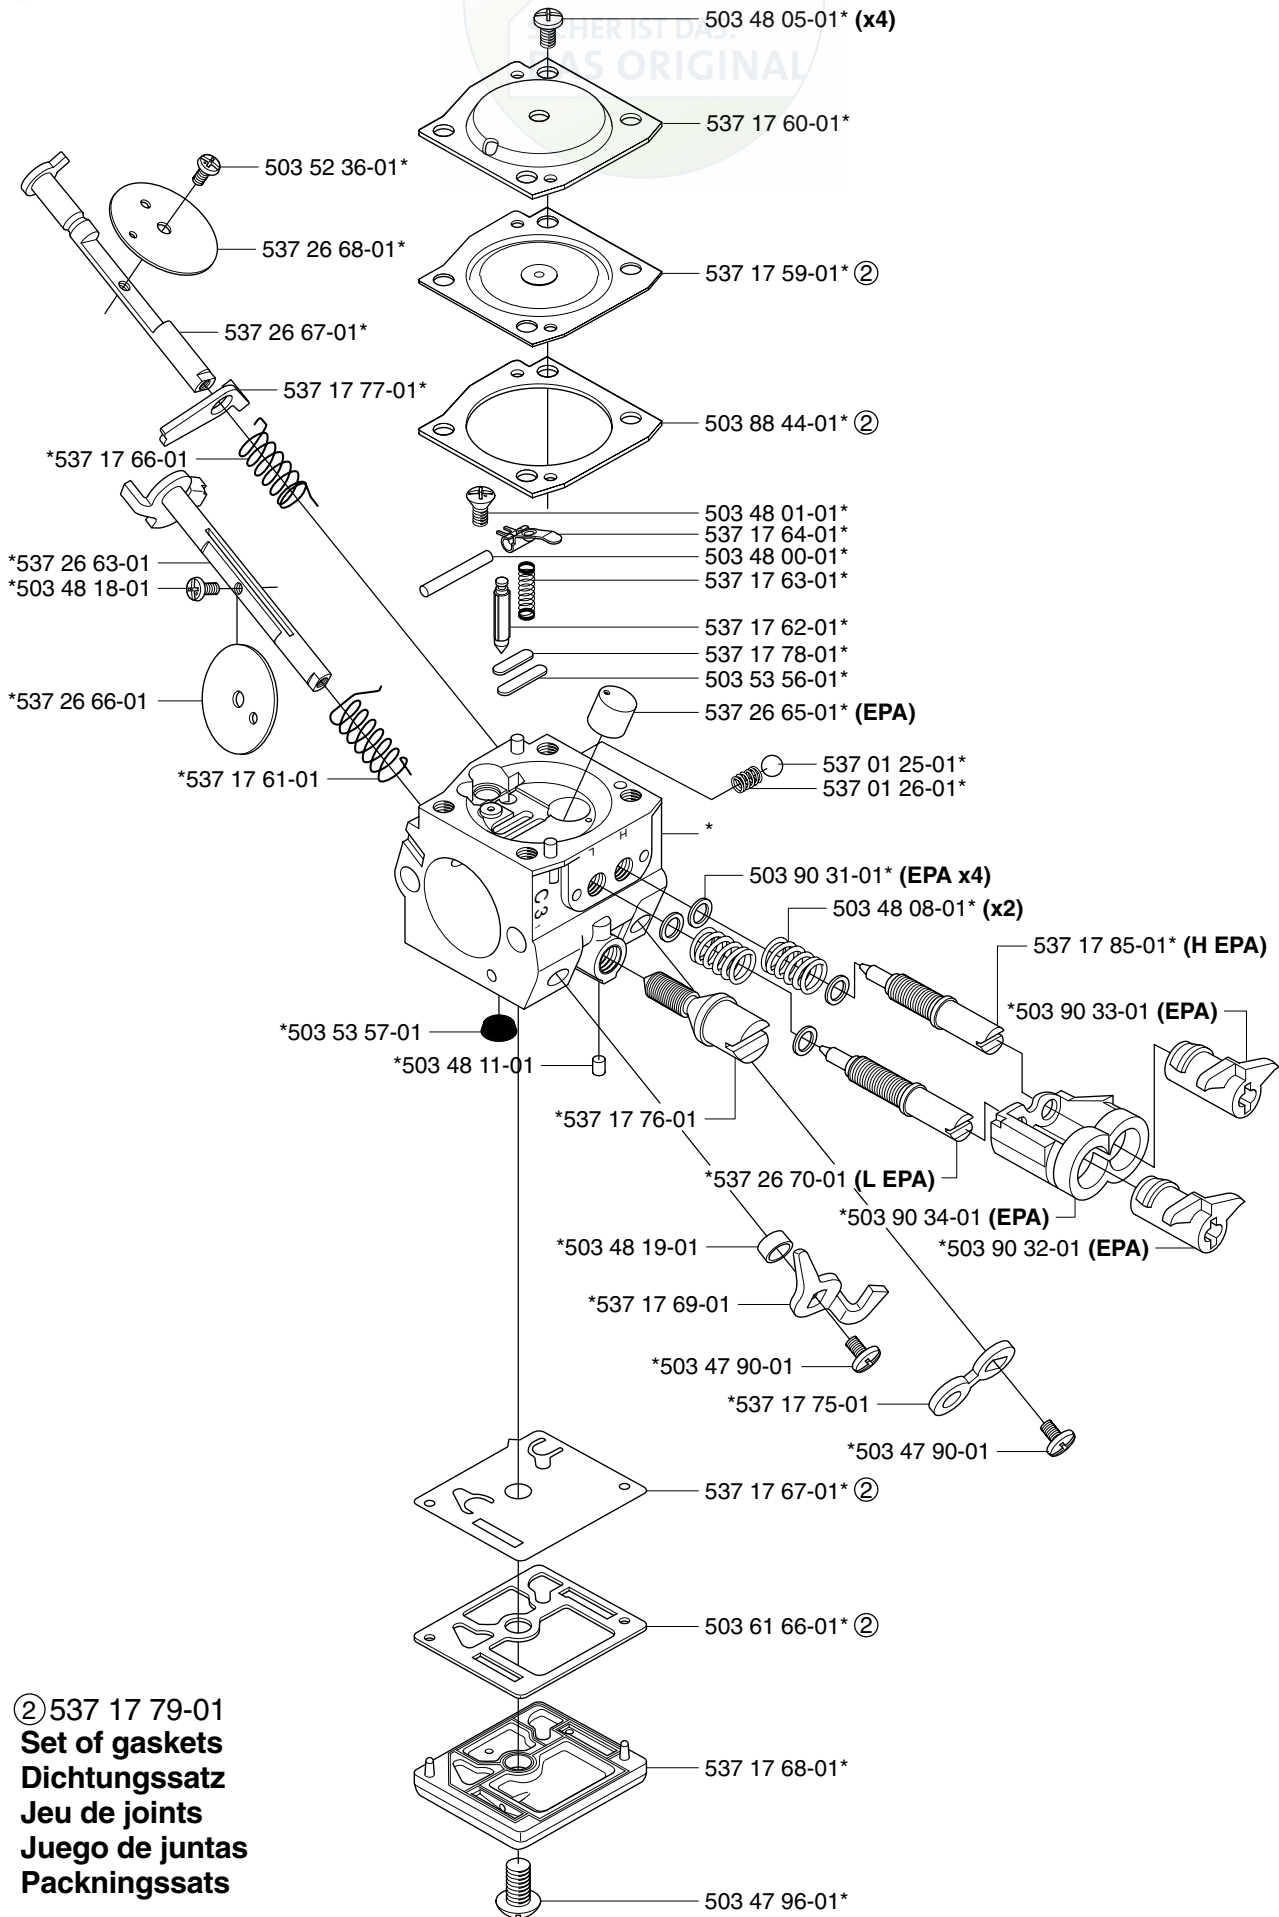

**B**

**C** \*compl 503 91 05-01

\*503 20 34-25(x3)

**D** \*compl 503 87 00-76 (340)  
\*compl 503 87 02-76 (345)

\*compl 503 86 99-71(350 - up to ser. no. 030103001)  
\*\*compl 537 25 30-02(350 - ser. no. 030103001 and up)

**E** \*compl 503 85 80-71

**F** \*compl 503 86 27-02 (EU) 350

\*compl 503 87 96-01 (FG) 340, 345

\*compl 503 86 28-04 (DF) 340, 345, 350

**G**

**H** \*compl 537 17 20-01

**J** \*compl 503 86 37-71

**K** 503 85 37-01 (340, 345)

503 90 93-01 (350)

**L**

**M**

\*compl 537 10 47-02

**N** compl 503 28 18-12 Walbro HDA 195

① 501 66 84-01  
**Set of gaskets**  
**Dichtungssatz**  
**Jeu de joints**  
**Juego de juntas**  
**Packningssats**

**P** \*compl 503 28 32-08 ZAMA C3-EL18 (EPA)

**ZAMA C3-EL18**

② 537 17 79-01  
**Set of gaskets**  
**Dichtungssatz**  
**Jeu de joints**  
**Juego de juntas**  
**Packningssats**

**Q** Tillbehör  
Accessories  
Zubehöre  
Accessoires  
Accesorios