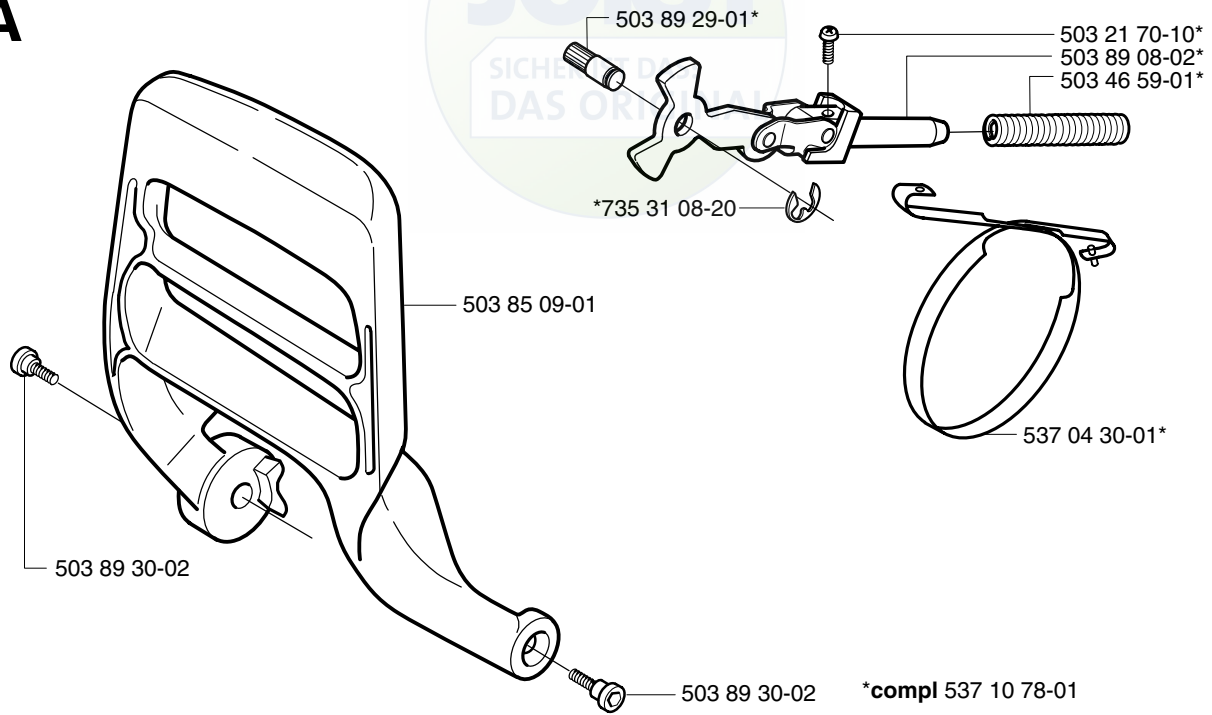

Vervangt

**Repuestos**

Reemplaza

**Reservdelar**

Ersätter

106 24 56-62, 106 25 18-63

106 25 18-64

**A**

**B**

**C** \*compl 503 91 05-01

\*503 20 34-25(x3)

**D** \*compl 503 87 00-76 (340)  
\*compl 503 87 02-76 (345)

\*compl 503 86 99-71(350 - up to ser. no. 030103001)  
\*\*compl 537 25 30-02(350 - ser. no. 030103001 and up)