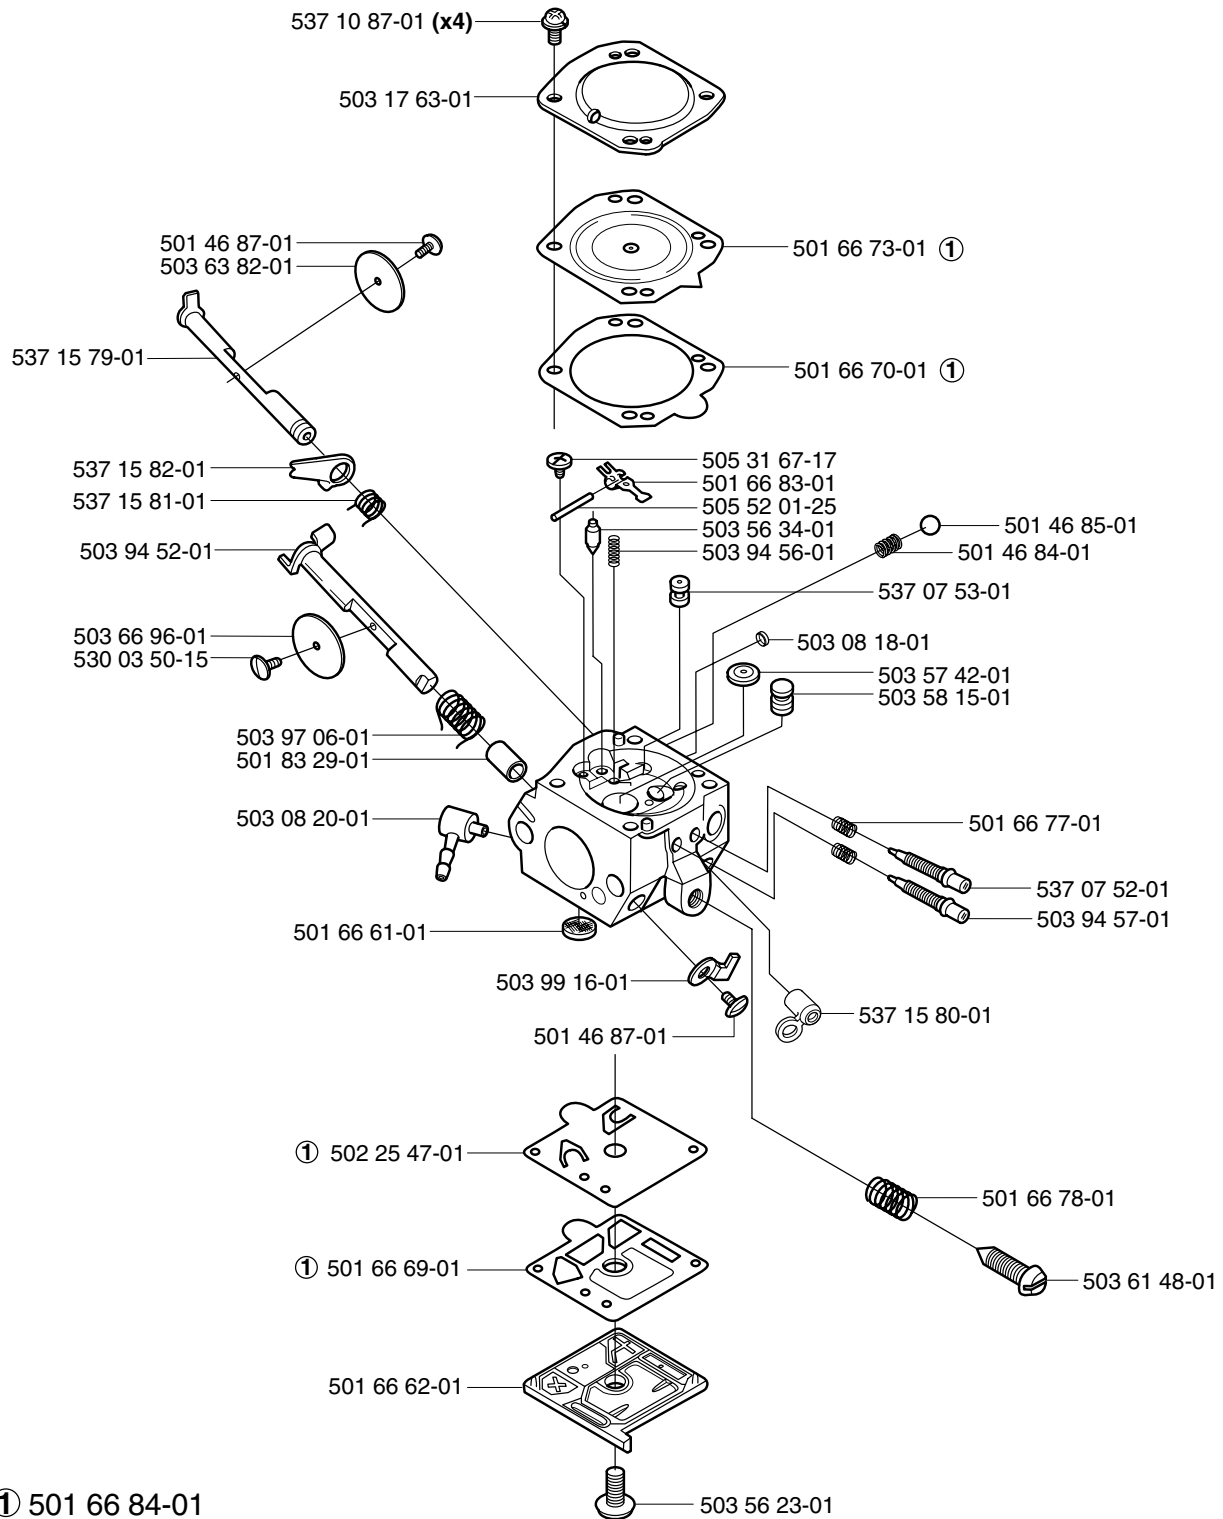

**E** \*compl 503 85 80-71

**F** \*compl 503 86 27-02 (EU) 350

\*compl 503 87 96-01 (FG) 340, 345

\*compl 503 86 28-04 (DF) 340, 345, 350

**G**

**H** \*compl 537 17 20-01

**J** \*compl 503 86 37-71

**K** 503 85 37-01 (340, 345)

503 90 93-01 (350)

**L**

**M**

\*compl 537 10 47-02

**N** compl 503 28 18-12 Walbro HDA 195

① 501 66 84-01  
**Set of gaskets**  
**Dichtungssatz**  
**Jeu de joints**  
**Juego de juntas**  
**Packningssats**

**P** \*compl 503 28 32-08 ZAMA C3-EL18 (EPA)

**ZAMA C3-EL18**

② 537 17 79-01  
**Set of gaskets**  
**Dichtungssatz**  
**Jeu de joints**  
**Juego de juntas**  
**Packningssats**

**Q** Tillbehör  
Accessories  
Zubehöre  
Accessoires  
Accesorios