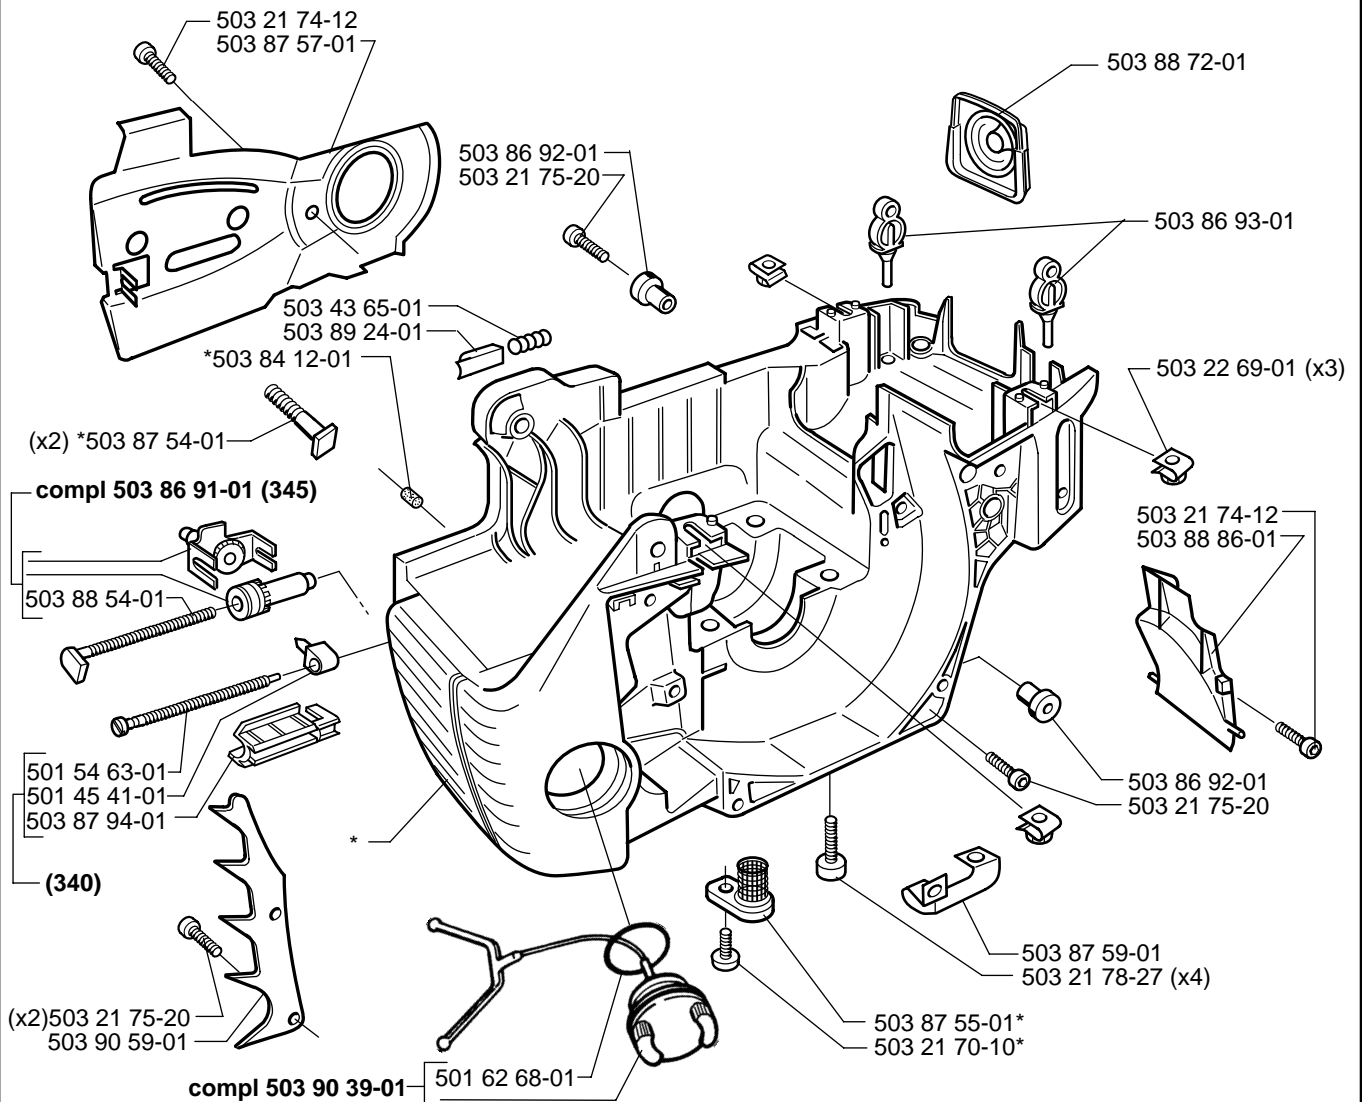

H

*compl 503 85 15-01