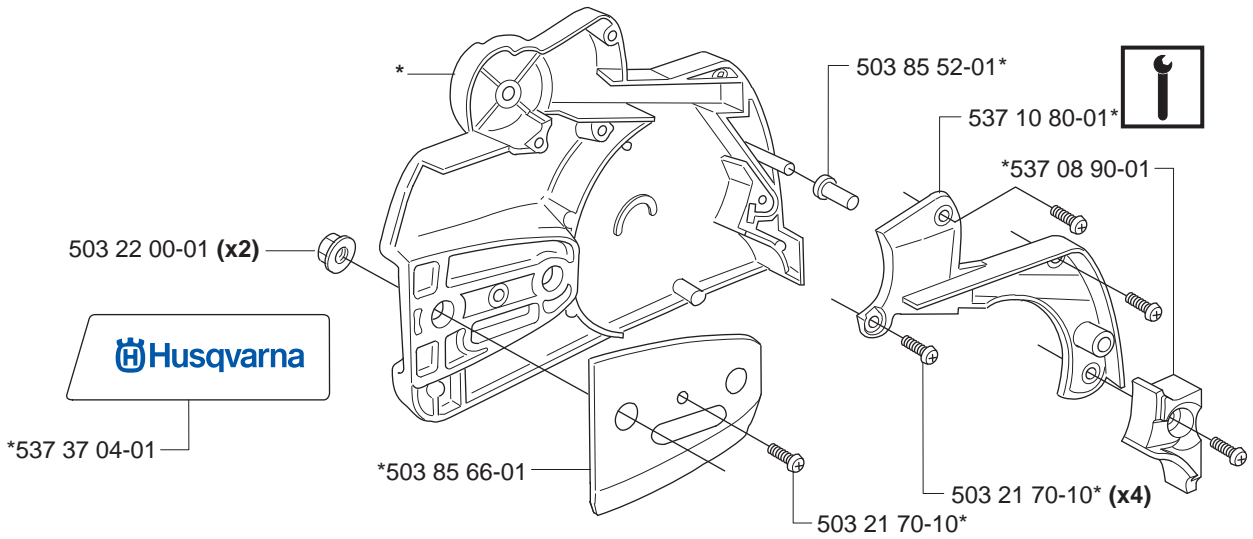

340, 345, 350

Spare parts

Ersatzteile

Pièces détachées

Reserve onderdelen

Repuestos

Reservdelar

A *compl 537 10 78-03

C *compl 537 42 20-01 (340e, 345e)

*503 98 74-01

*503 20 34-74 (x3)

C *compl 537 42 19-01 (350)

*503 98 74-01

*503 20 34-74 (x3)

D

E *compl 503 86 27-03 (EU) 350