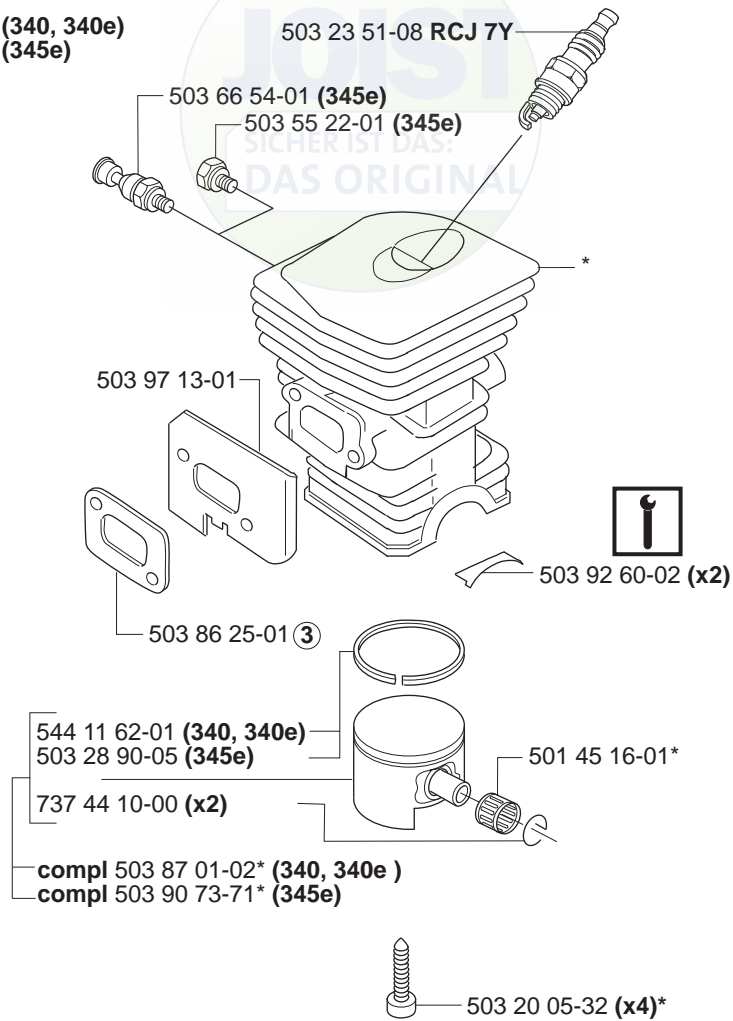

C *compl 537 42 20-01 (340e, 345e)

*503 98 74-01

*503 20 34-74 (x3)

C *compl 537 42 19-01 (350)

*503 98 74-01

*503 20 34-74 (x3)

D

E *compl 503 86 27-03 (EU) 350

E *compl 503 87 96-02 (FG) 340, 340e, 345

E *compl 503 86 28-03 (DF) 340, 340e, 345, 350

F 340

537 02 40-01 **NYLON 80 μ Black**
 537 02 40-02 **NYLON 44 μ Yellow**
 537 02 40-03 **FELT White**

F 340e, 345e, 350

537 02 40-01 **NYLON 80 μ Black**
 537 02 40-02 **NYLON 44 μ Yellow**
 537 02 40-03 **FELT White**

G

*compl 503 87 00-76 (340, 340e)
*compl 503 87 02-76 (345e)

G

**compl 537 25 30-02 (350EPA)
*compl 503 86 99-03 (350)