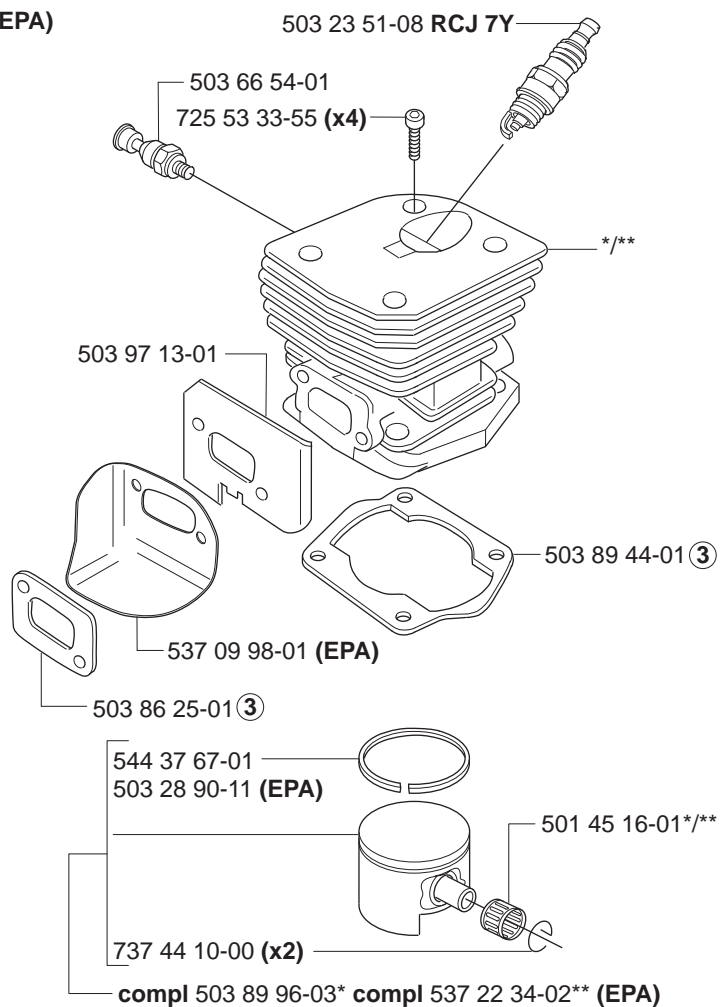

537 02 40-01 **NYLON 80 μ Black**
 537 02 40-02 **NYLON 44 μ Yellow**
 537 02 40-03 **FELT White**

G

*compl 503 87 00-76 (340, 340e)
*compl 503 87 02-76 (345e)

G

**compl 537 25 30-02 (350EPA)
*compl 503 86 99-03 (350)

H *compl 503 85 80-71

J

*compl 537 17 20-03

L

503 85 37-01 (340, 340e, 345e)

537 30 17-01 (350)

M *compl 537 42 29-01

M *compl 537 10 47-02

N

*compl 503 28 32-08 ZAMA C3-EL18B (340)

ZAMA C3-EL18B

(2) 537 38 03-01
Set of gaskets
Dichtungssatz
Jeu de joints
Juego de juntas
Packningssats

N

*compl 503 28 32-10 ZAMA C3-EL32 (340e, 345e, 350)

ZAMA C3-EL32