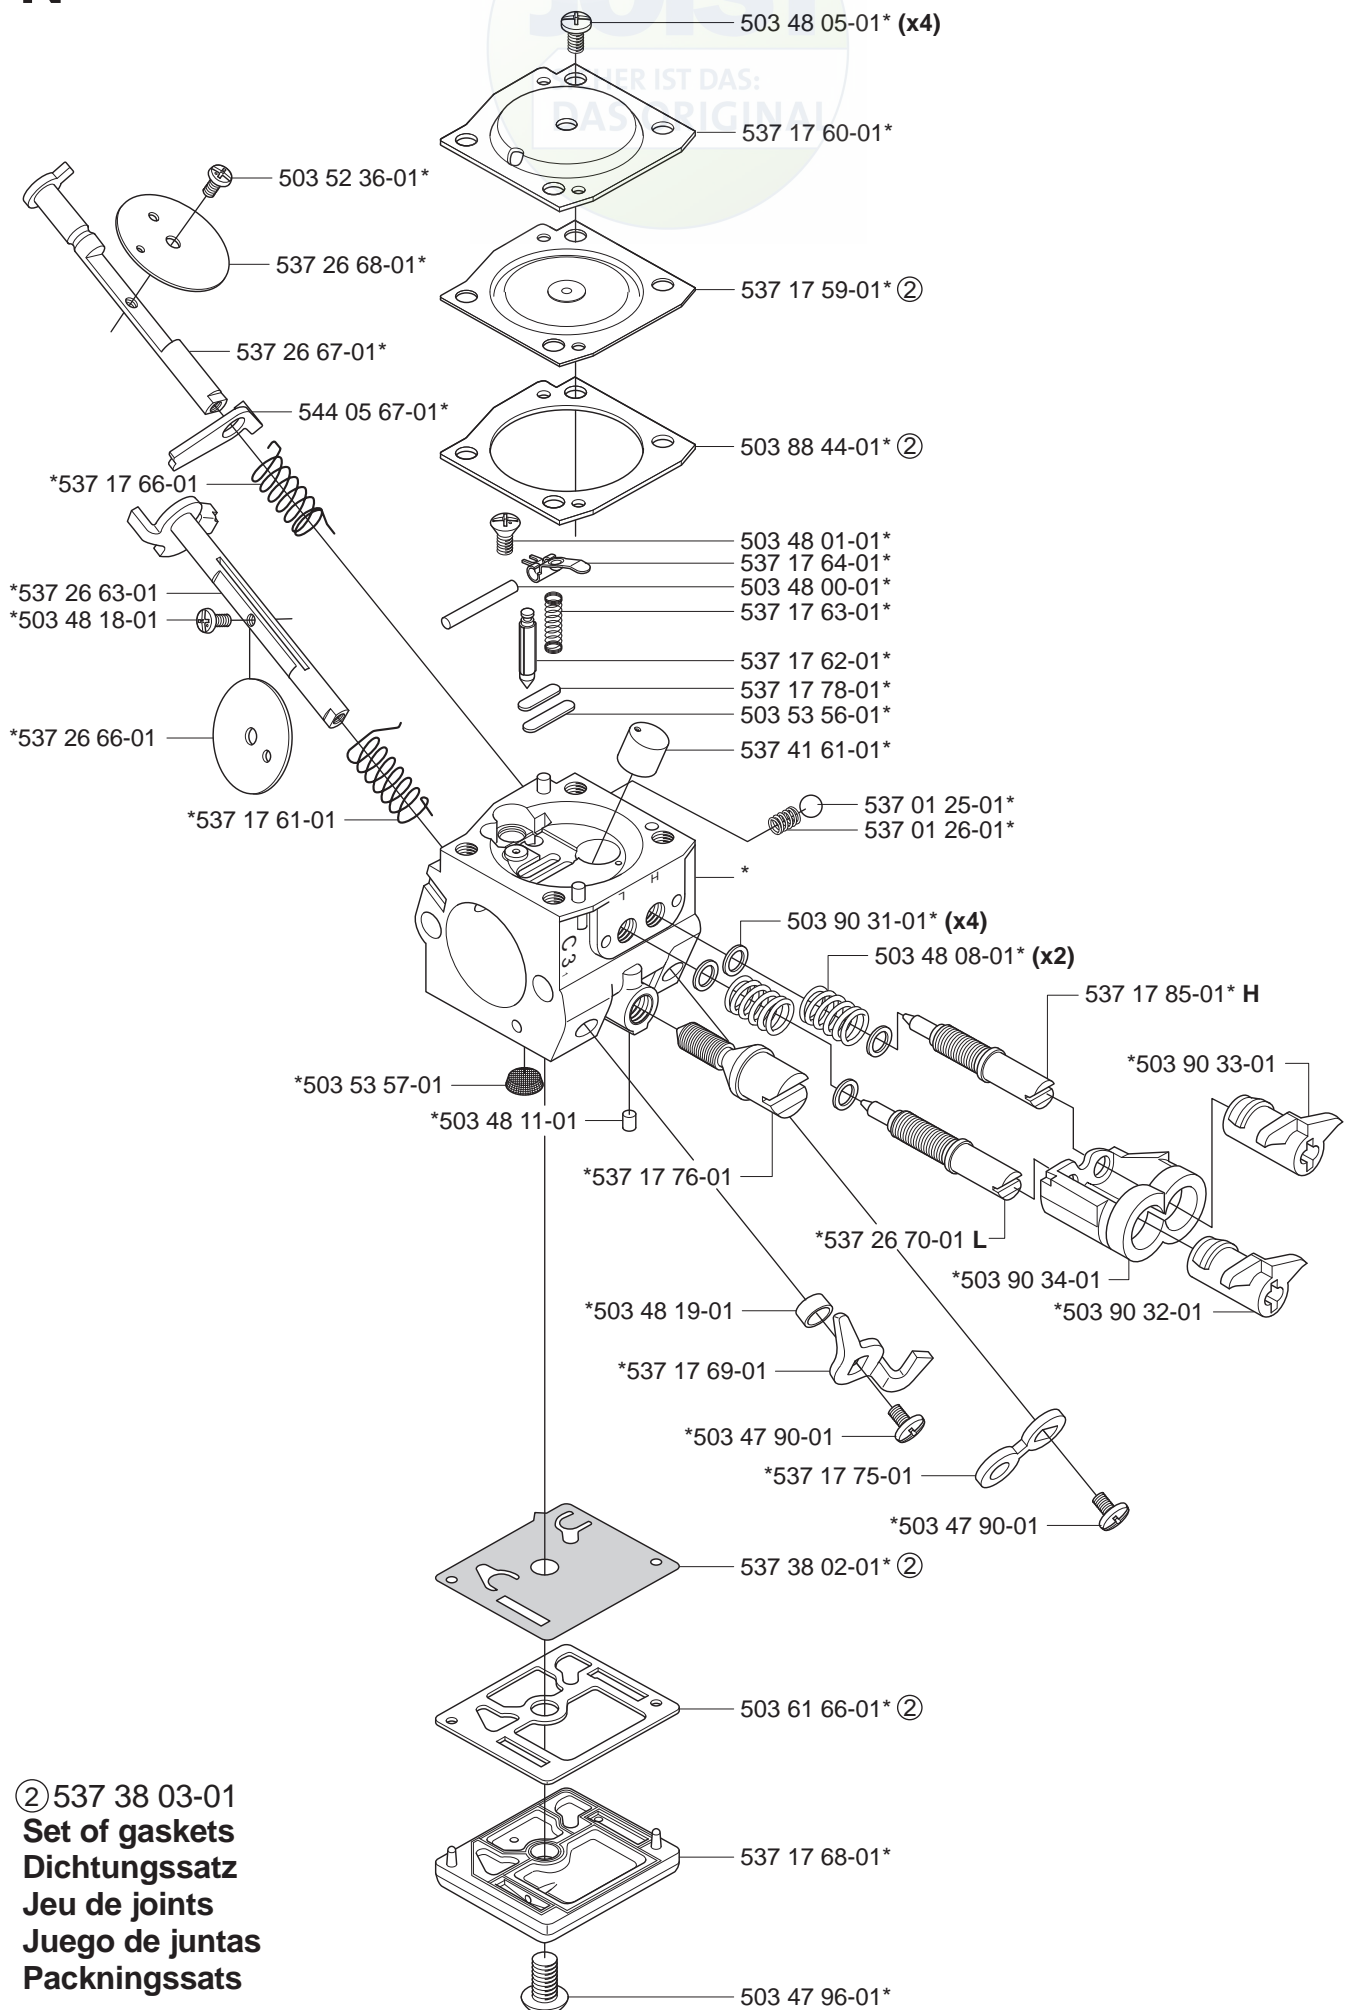

537 02 40-01 **NYLON 80 μ Black**
 537 02 40-02 **NYLON 44 μ Yellow**
 537 02 40-03 **FELT White**

G

*compl 503 87 00-76 (340, 340e)
*compl 503 87 02-76 (345e)

G

**compl 537 25 30-02 (350EPA)
*compl 503 86 99-03 (350)

H *compl 503 85 80-71

J

*compl 537 17 20-03

L

503 85 37-01 (340, 340e, 345e)

537 30 17-01 (350)

M *compl 537 42 29-01

M *compl 537 10 47-02

N

*compl 503 28 32-08 ZAMA C3-EL18B (340)

ZAMA C3-EL18B

(2) 537 38 03-01
Set of gaskets
Dichtungssatz
Jeu de joints
Juego de juntas
Packningssats

N

*compl 503 28 32-10 ZAMA C3-EL32 (340e, 345e, 350)

ZAMA C3-EL32