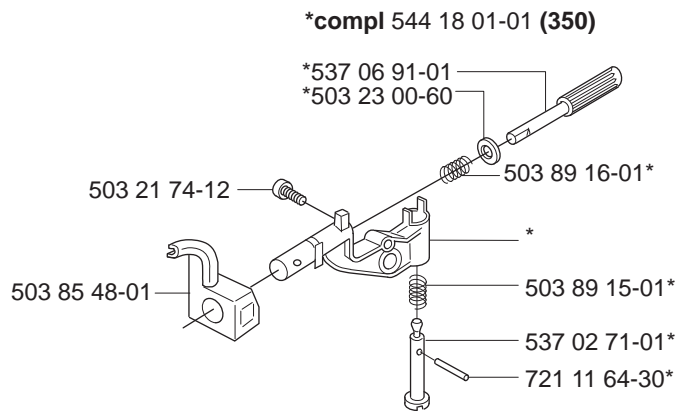

340, 345, 350

Spare parts

Ersatzteile

Pièces détachées

Reserve onderdelen

Repuestos

Reservdelar

A *compl 537 10 78-03

B

B

*compl 544 21 72-01 345e

JOIST
SICHER IST DAS:
DAS ORIGINAL

C *compl 503 91 05-01 (340)

*503 98 74-01

JOIST
SICHER IST DAS:
DAS ORIGINAL

*503 20 34-74 (x3)

C *compl 537 42 20-01 (340e, 345e)

*503 98 74-01

*503 20 34-74 (x3)

C *compl 537 42 19-01 (350)

*503 98 74-01

*503 20 34-74 (x3)

D

E *compl 503 86 27-03 (EU) 350