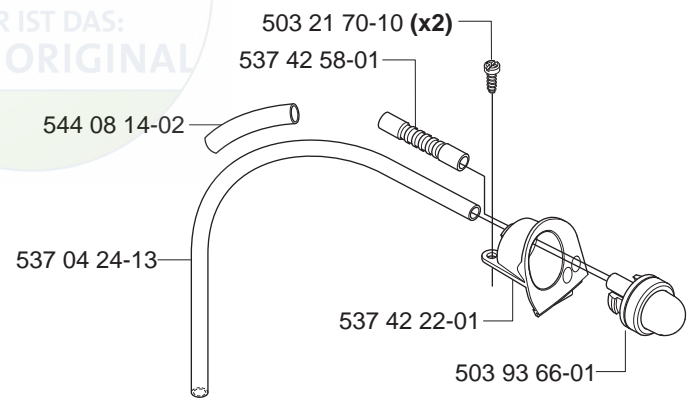

537 02 40-01 **NYLON 80 μ Black**
 537 02 40-02 **NYLON 44 μ Yellow**
 537 02 40-03 **FELT White**

G

*compl 503 87 00-76 (340, 340e)
*compl 503 87 02-76 (345e)

G

**compl 537 25 30-02 (350EPA)
*compl 503 86 99-03 (350)

H *compl 503 85 80-71

J

*compl 537 17 20-03

L

503 85 37-01 (340, 340e, 345e)

537 30 17-01 (350)

M *compl 537 42 29-01

M *compl 537 10 47-02

N

*compl 503 28 32-08 ZAMA C3-EL18B (340)

ZAMA C3-EL18B

(2) 537 38 03-01
Set of gaskets
Dichtungssatz
Jeu de joints
Juego de juntas
Packningssats

N

*compl 503 28 32-10 ZAMA C3-EL32 (340e, 345e, 350)

ZAMA C3-EL32