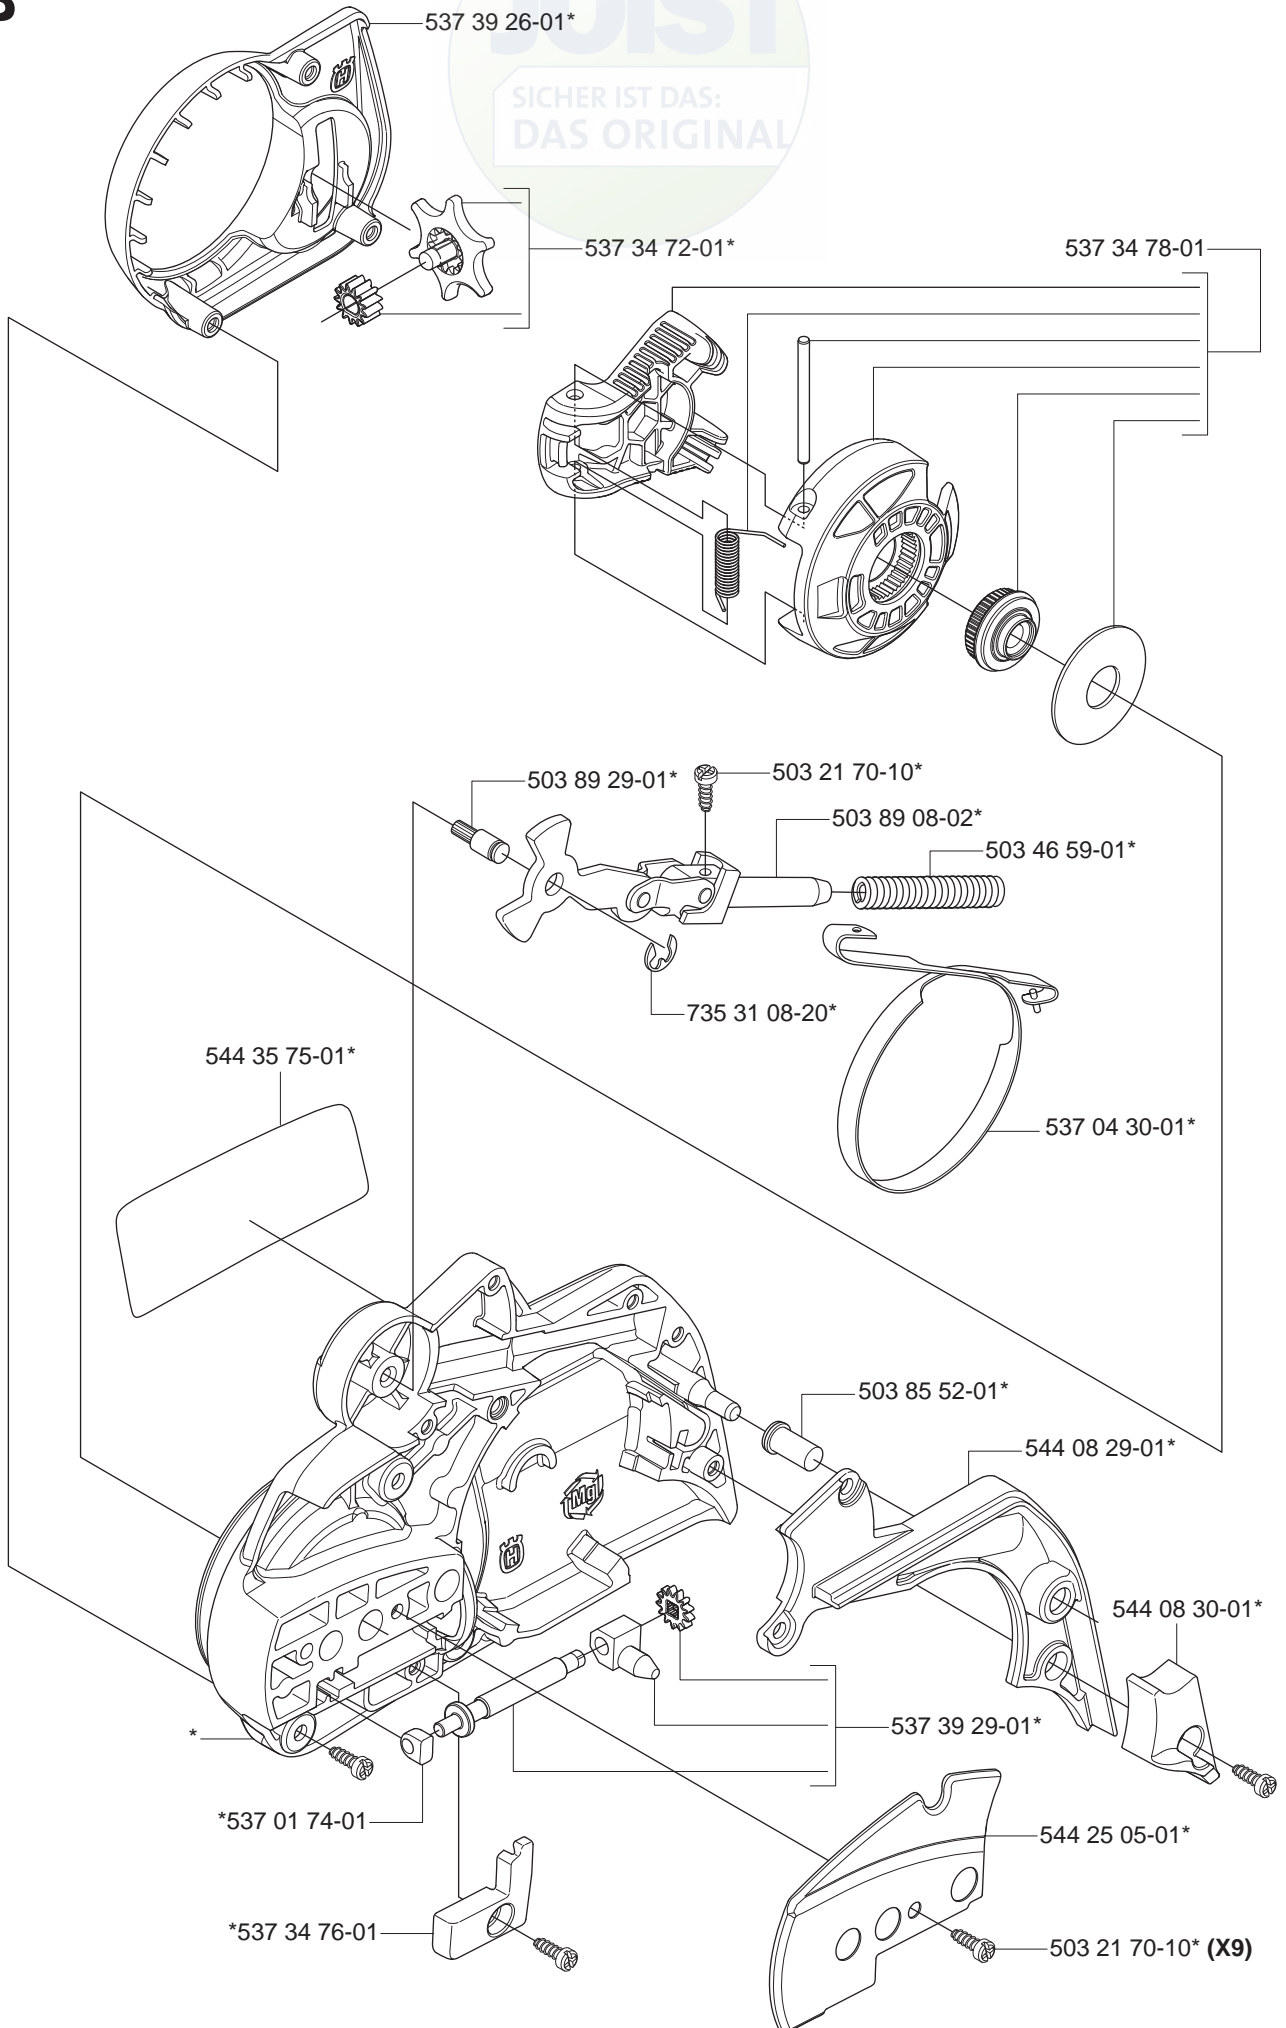

B

*compl 544 21 72-01 345e

JOIST
SICHER IST DAS:
DAS ORIGINAL