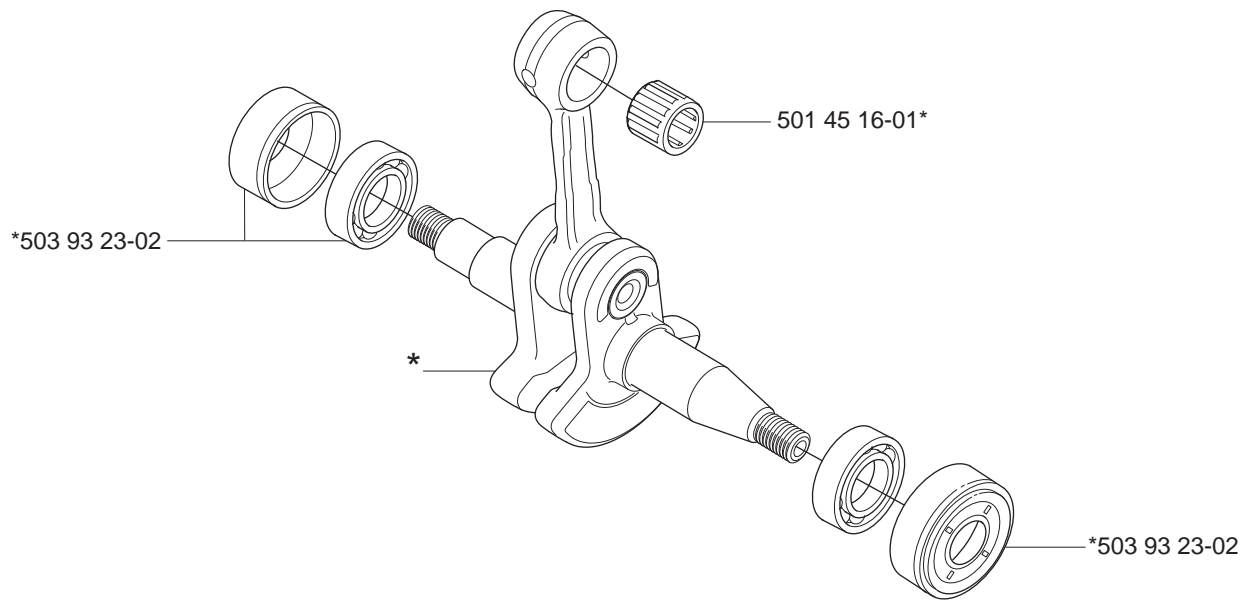

H *compl 503 85 80-71