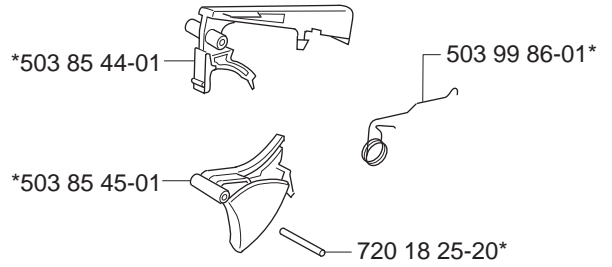

537 02 40-01 **NYLON 80 μ Black**
 537 02 40-02 **NYLON 44 μ Yellow**
 537 02 40-03 **FELT White**

G

*compl 503 87 00-76 (340, 340e)
*compl 503 87 02-76 (345e)

G

**compl 537 25 30-02 (350EPA)
*compl 503 86 99-03 (350)

H *compl 503 85 80-71

J

*compl 537 17 20-03

L

503 85 37-01 (340, 340e, 345e)

537 30 17-01 (350)

M *compl 537 42 29-01

M *compl 537 10 47-02

N

*compl 503 28 32-08 ZAMA C3-EL18B (340)

ZAMA C3-EL18B

(2) 537 38 03-01
Set of gaskets
Dichtungssatz
Jeu de joints
Juego de juntas
Packningssats

N

*compl 503 28 32-10 ZAMA C3-EL32 (340e, 345e, 350)

ZAMA C3-EL32