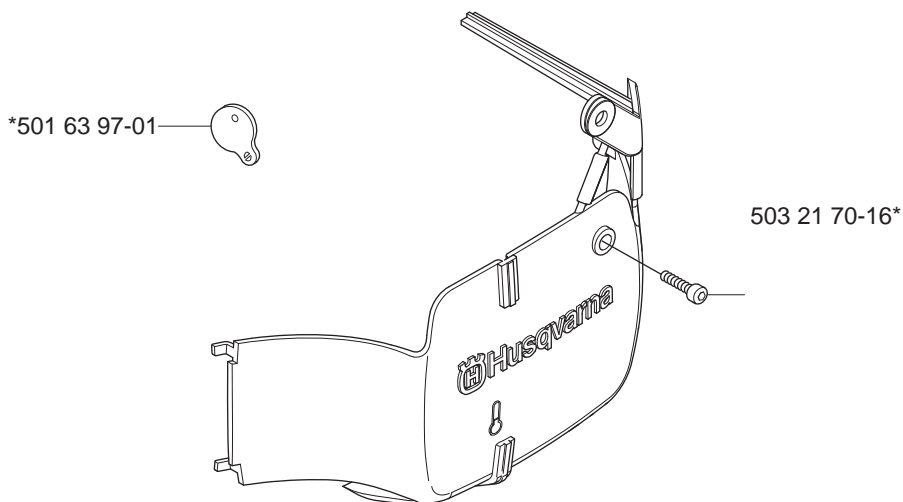

Winter kit

*compl 544 01 31-01 (340e, 345e)