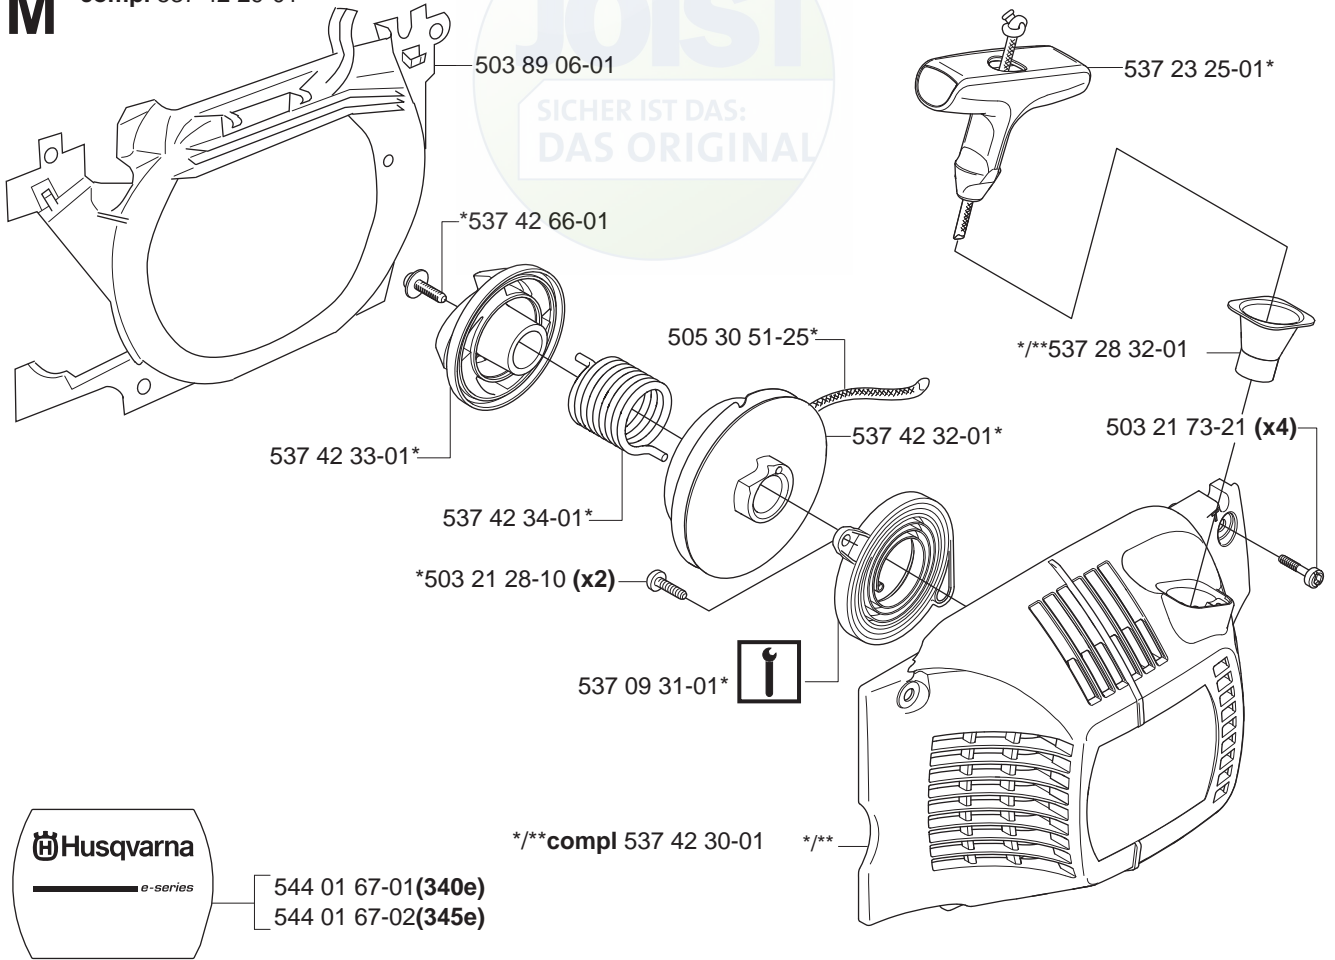

H *compl 503 85 80-71

J

*compl 537 17 20-03

L

503 85 37-01 (340, 340e, 345e)

537 30 17-01 (350)

M *compl 537 42 29-01

M *compl 537 10 47-02

N

*compl 503 28 32-08 ZAMA C3-EL18B (340)

ZAMA C3-EL18B

(2) 537 38 03-01
Set of gaskets
Dichtungssatz
Jeu de joints
Juego de juntas
Packningssats

N

*compl 503 28 32-10 ZAMA C3-EL32 (340e, 345e, 350)

ZAMA C3-EL32