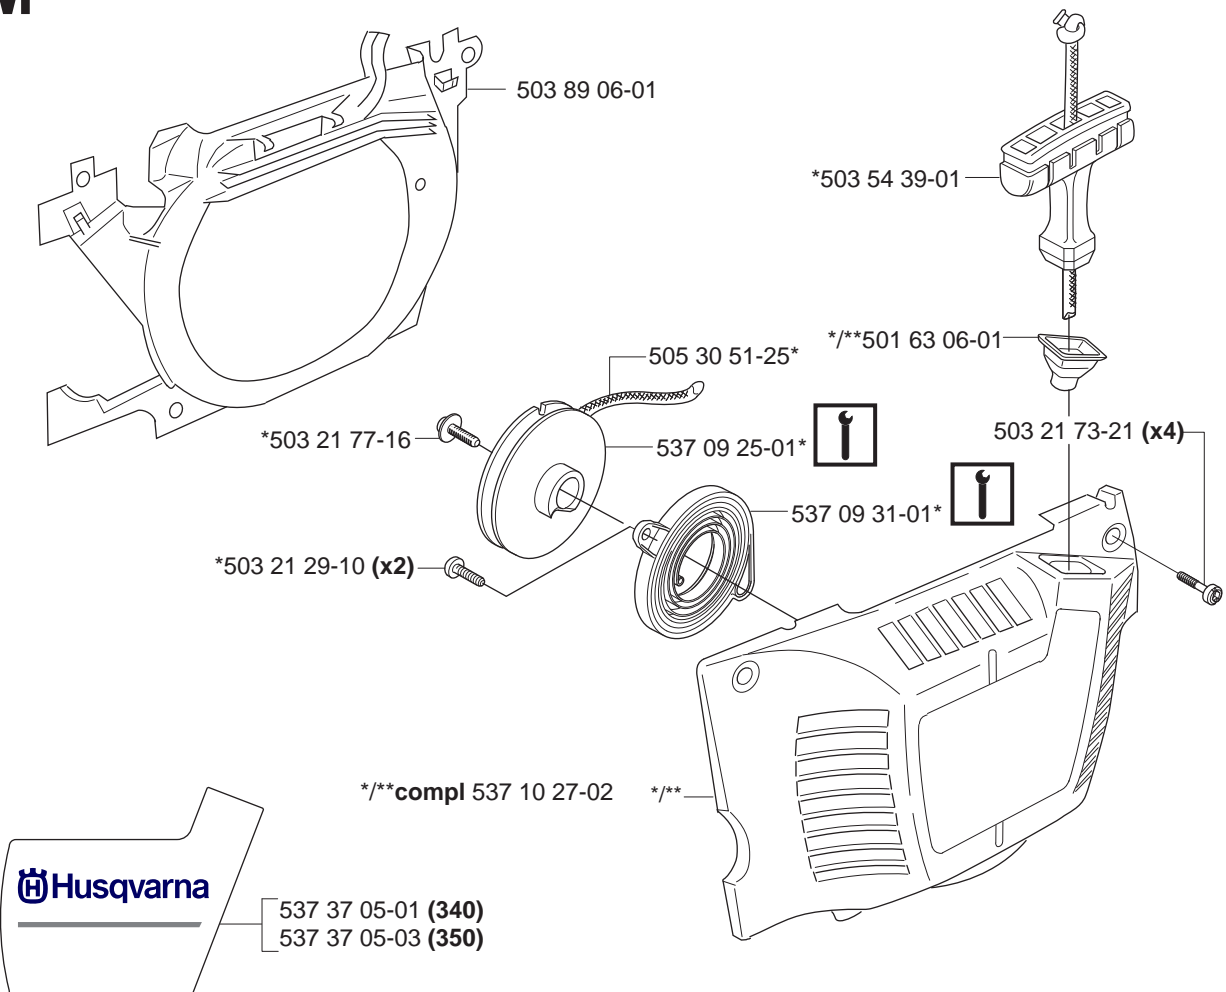

H *compl 503 85 80-71

J

*compl 537 17 20-03

L

503 85 37-01 (340, 340e, 345e)

537 30 17-01 (350)

M *compl 537 42 29-01

M *compl 537 10 47-02

N

*compl 503 28 32-08 ZAMA C3-EL18B (340)

ZAMA C3-EL18B

(2) 537 38 03-01
Set of gaskets
Dichtungssatz
Jeu de joints
Juego de juntas
Packningssats

N

*compl 503 28 32-10 ZAMA C3-EL32 (340e, 345e, 350)

ZAMA C3-EL32