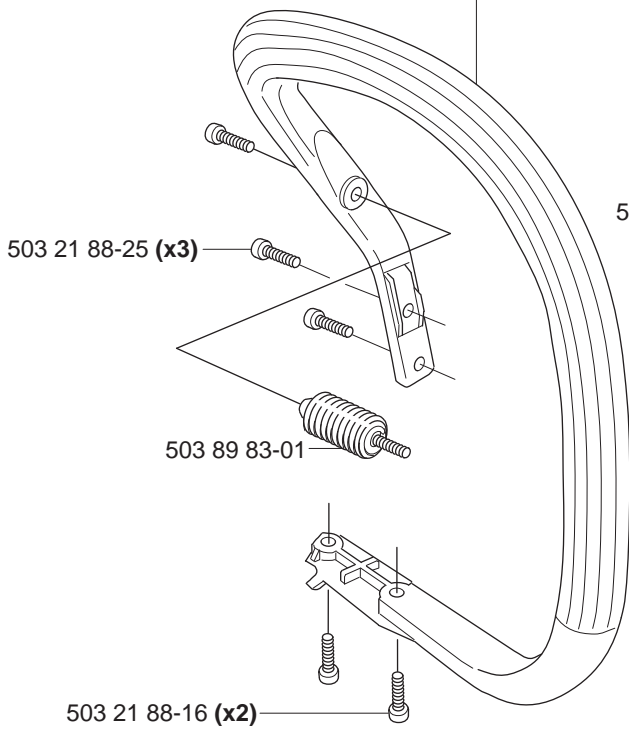

H *compl 503 85 80-71

J

*compl 537 17 20-03

L

503 85 37-01 (340, 340e, 345e)

537 30 17-01 (350)

M *compl 537 42 29-01

M *compl 537 10 47-02

N

*compl 503 28 32-08 ZAMA C3-EL18B (340)

ZAMA C3-EL18B

(2) 537 38 03-01
Set of gaskets
Dichtungssatz
Jeu de joints
Juego de juntas
Packningssats

N

*compl 503 28 32-10 ZAMA C3-EL32 (340e, 345e, 350)

ZAMA C3-EL32