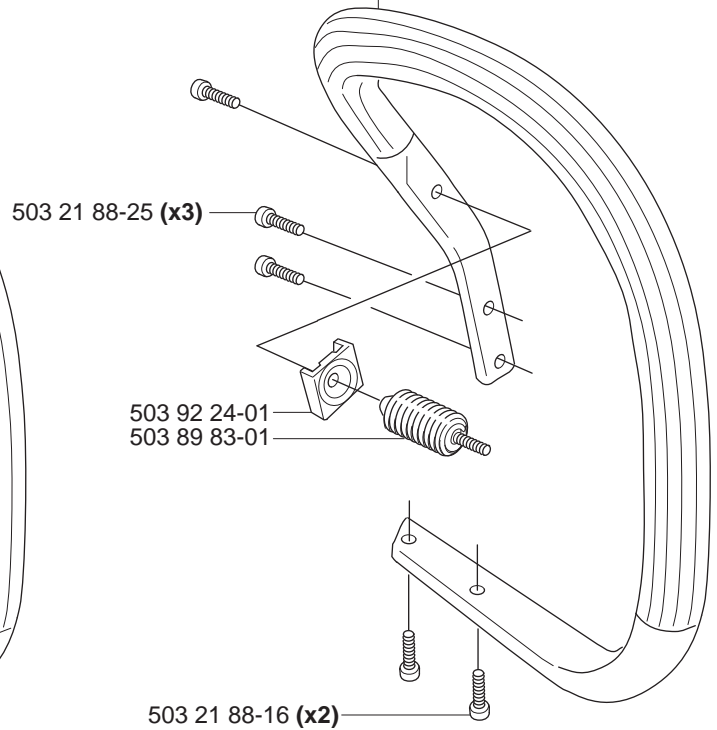

H *compl 503 85 80-71

J

*compl 537 17 20-03

L

503 85 37-01 (340, 340e, 345e)

537 30 17-01 (350)

M *compl 537 42 29-01

M *compl 537 10 47-02

N

*compl 503 28 32-08 ZAMA C3-EL18B (340)

ZAMA C3-EL18B

(2) 537 38 03-01
Set of gaskets
Dichtungssatz
Jeu de joints
Juego de juntas
Packningssats

N

*compl 503 28 32-10 ZAMA C3-EL32 (340e, 345e, 350)

ZAMA C3-EL32