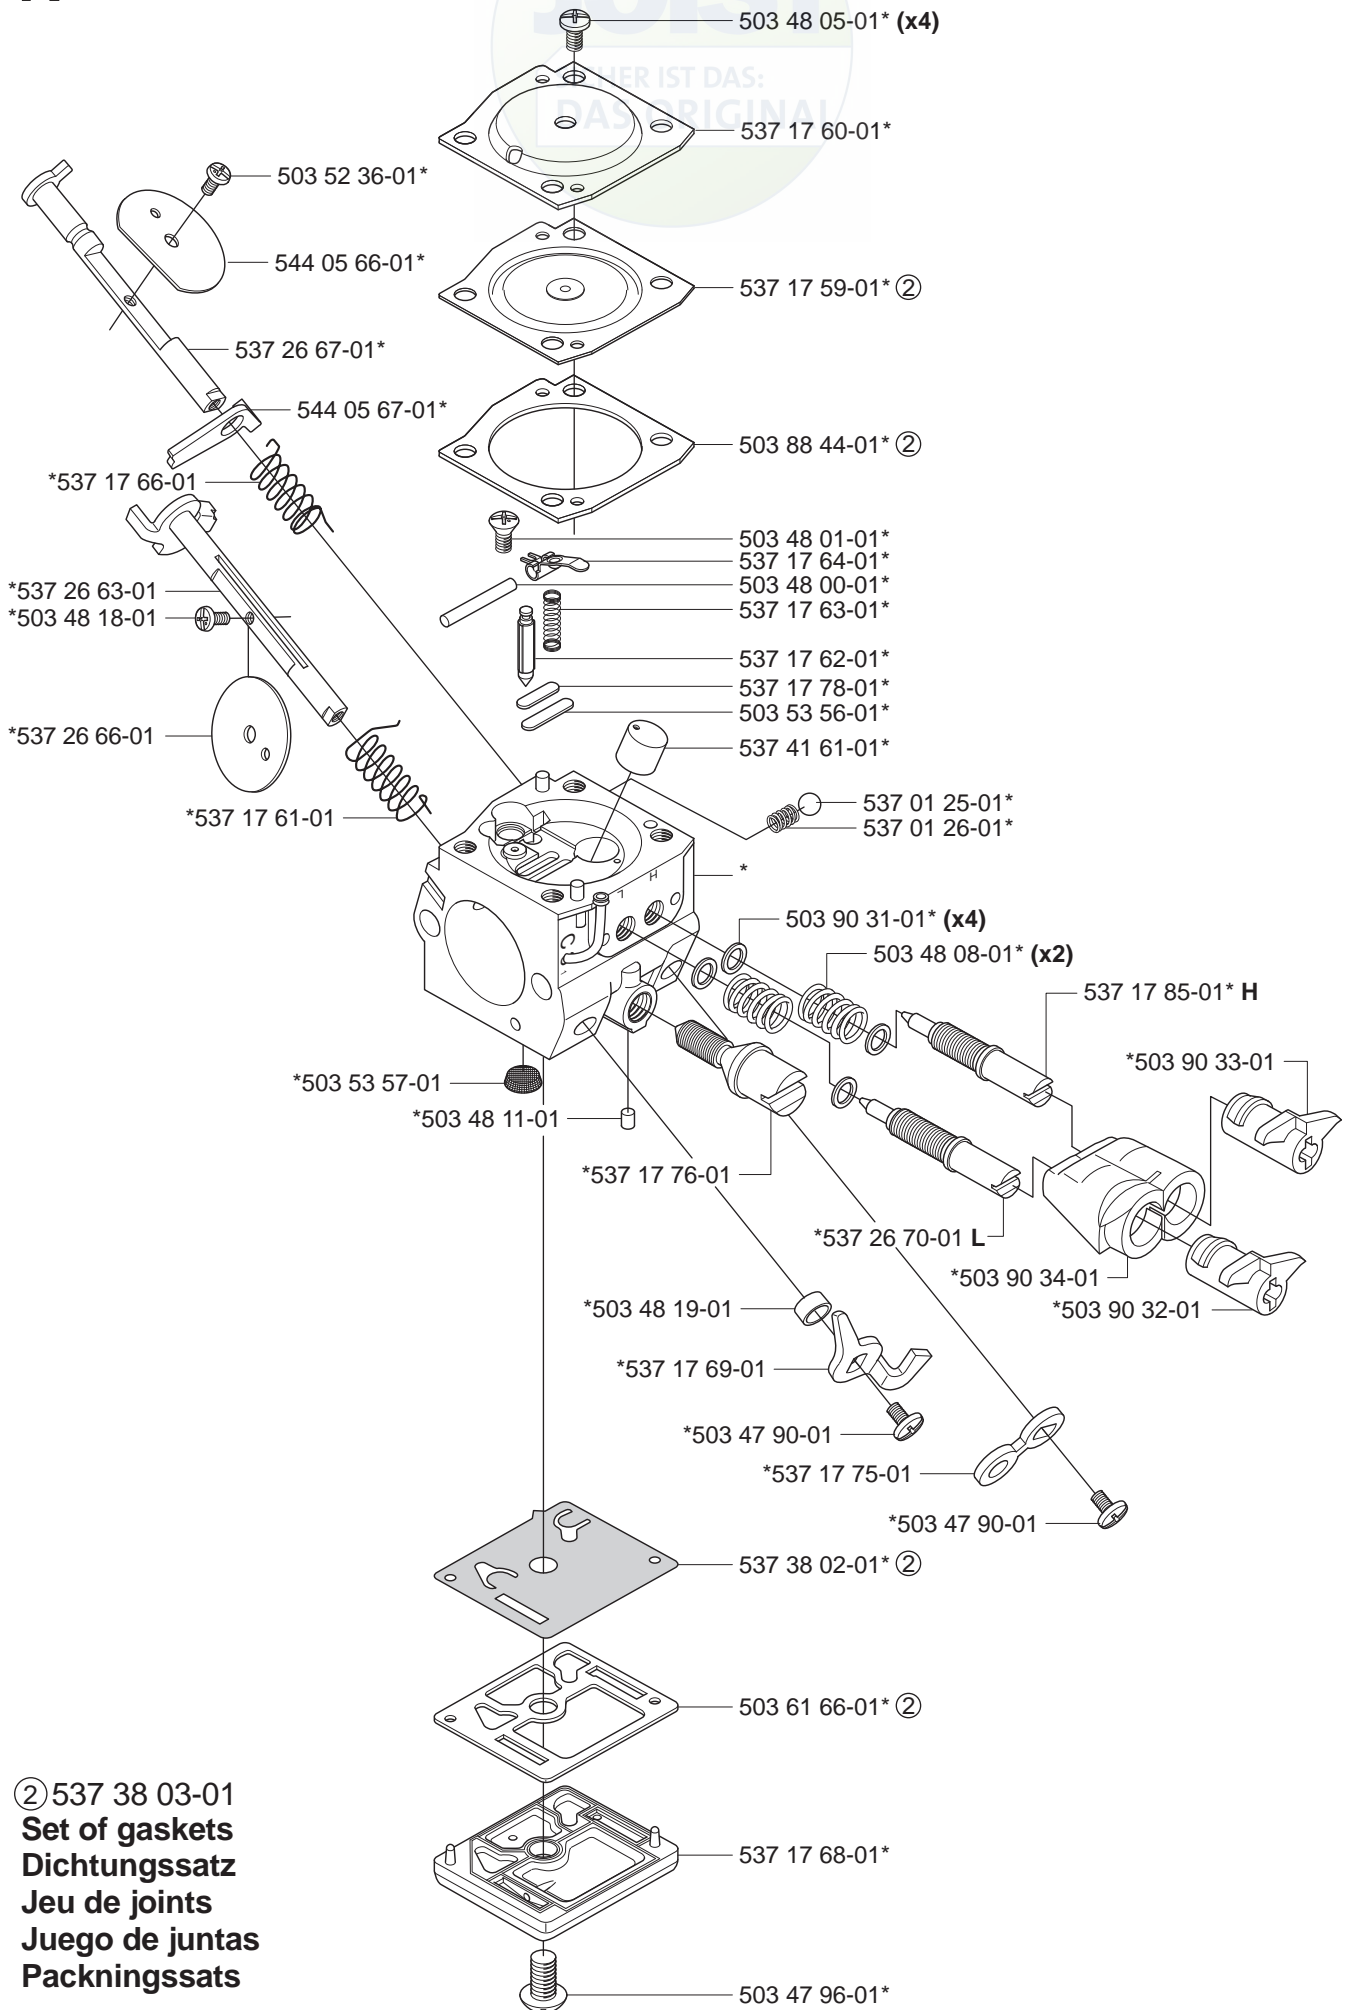

H *compl 503 85 80-71

J

*compl 537 17 20-03

L

503 85 37-01 (340, 340e, 345e)

537 30 17-01 (350)

M *compl 537 42 29-01

M *compl 537 10 47-02

N

*compl 503 28 32-08 ZAMA C3-EL18B (340)

ZAMA C3-EL18B

(2) 537 38 03-01
Set of gaskets
Dichtungssatz
Jeu de joints
Juego de juntas
Packningssats

N

*compl 503 28 32-10 ZAMA C3-EL32 (340e, 345e, 350)

ZAMA C3-EL32