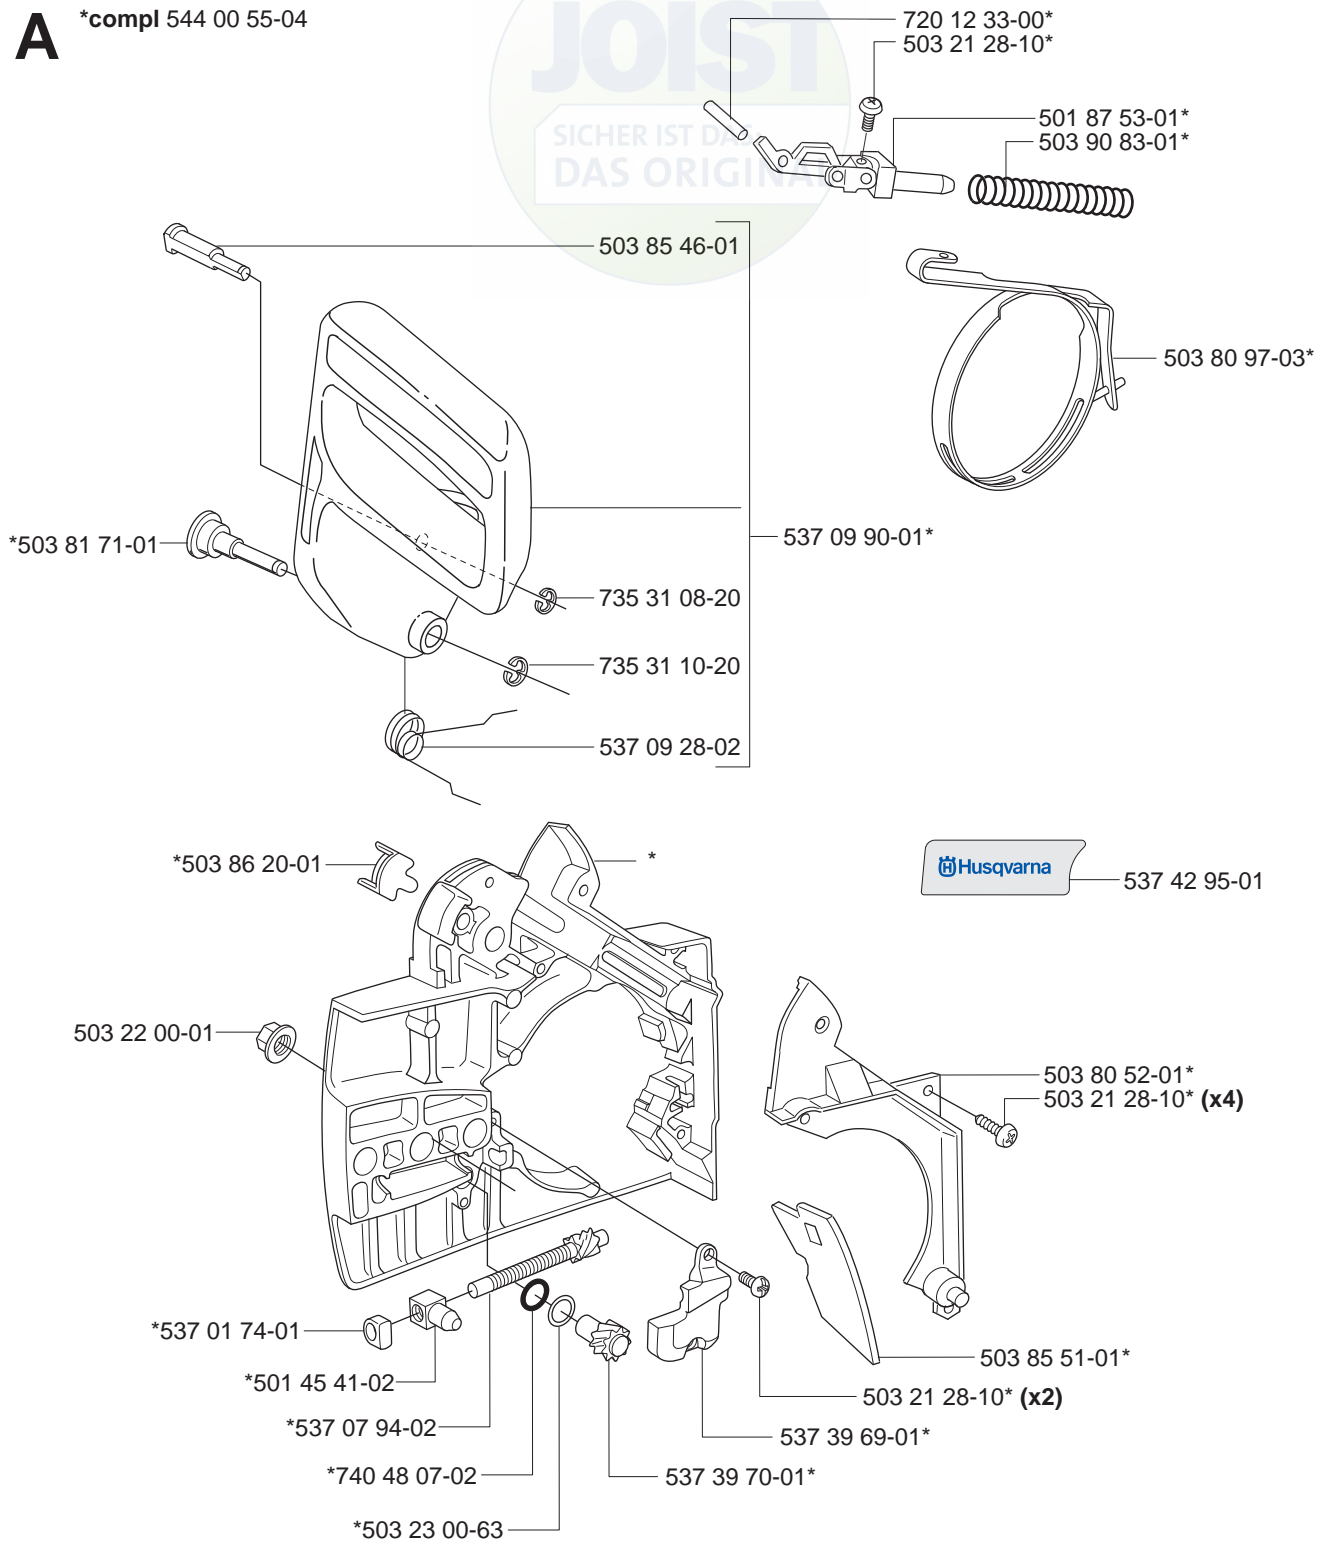

339XP

Spare parts

Ersatzteile

Pièces détachées

Reserve onderdelen

Repuestos

Reservdelar

A

*compl 544 00 55-04

**B**

C

*compl 537 13 59-04

**D****E****F**

*compl 503 93 03-03

**compl 537 19 50-01

G