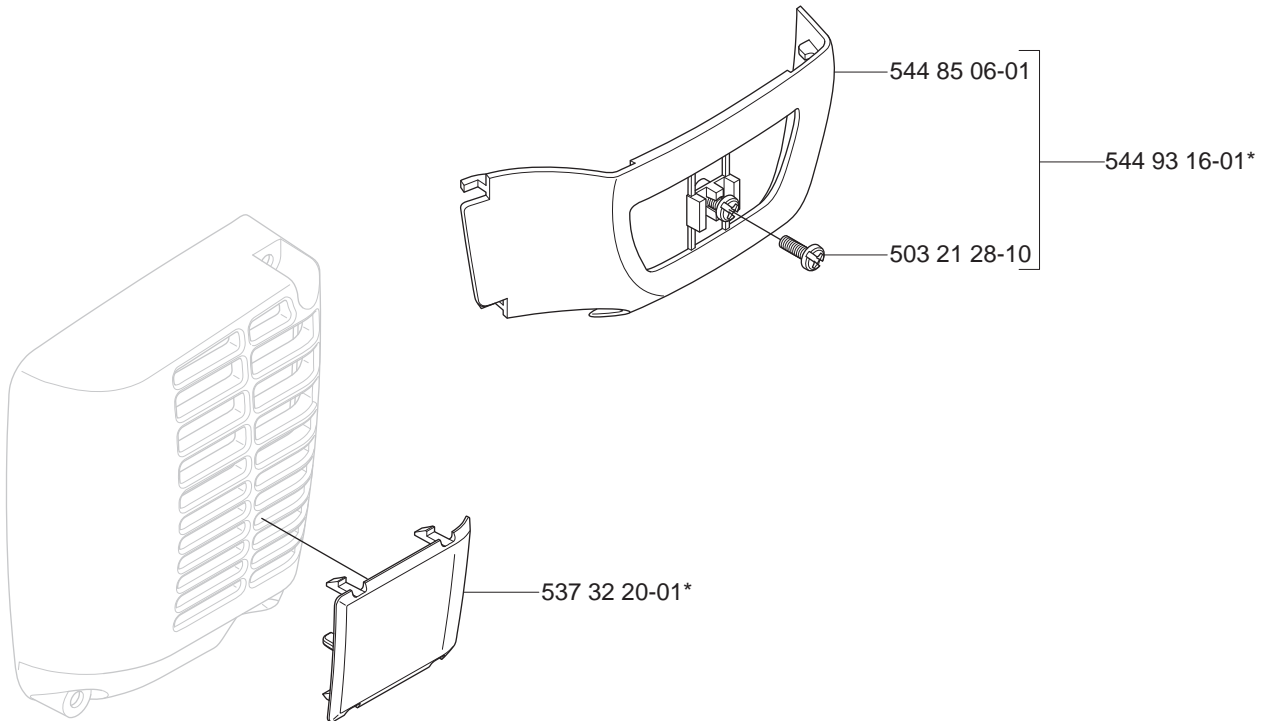

*compl 544 93 16-02