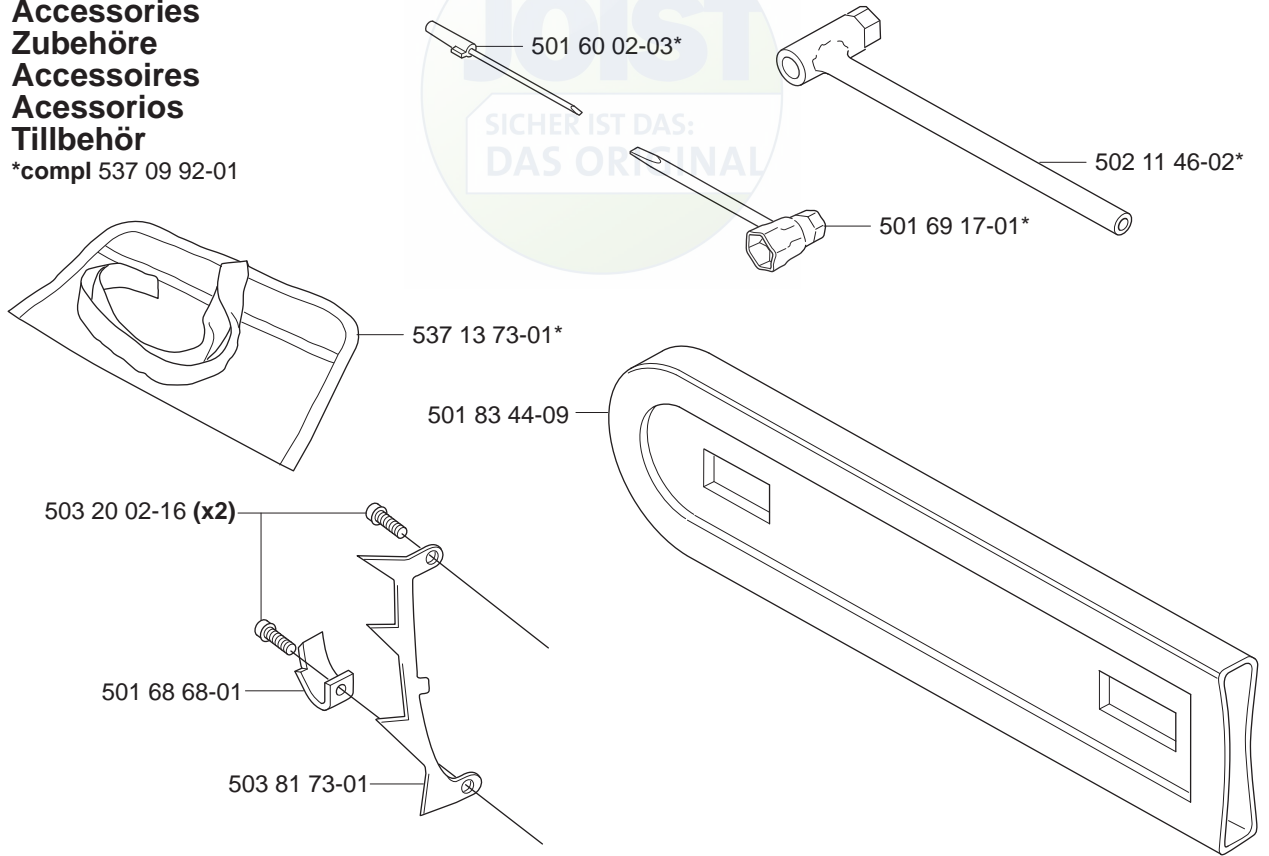

Q Accessories
Zubehöre
Accessoires
Acessorios
Tillbehör

*compl 537 09 92-01