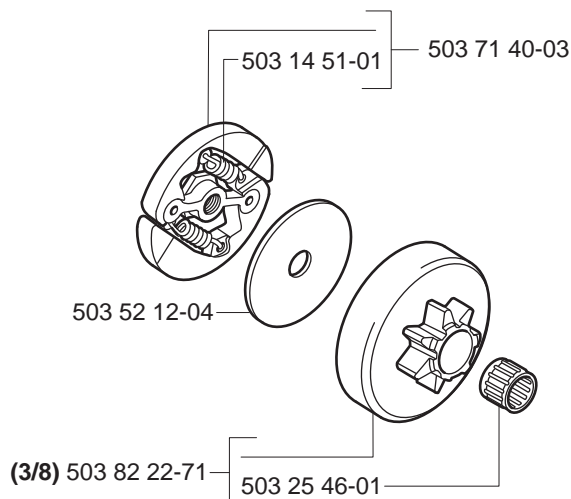

338XPT California

Spare parts

Ersatzteile

Pièces détachées

Reserve onderdelen

Repuestos

Reservdelar

A

*compl 503 93 52-03

B

C *compl 503 79 26-02

D *compl 537 02 15-02

E

F *compl 503 93 03-03

G

H