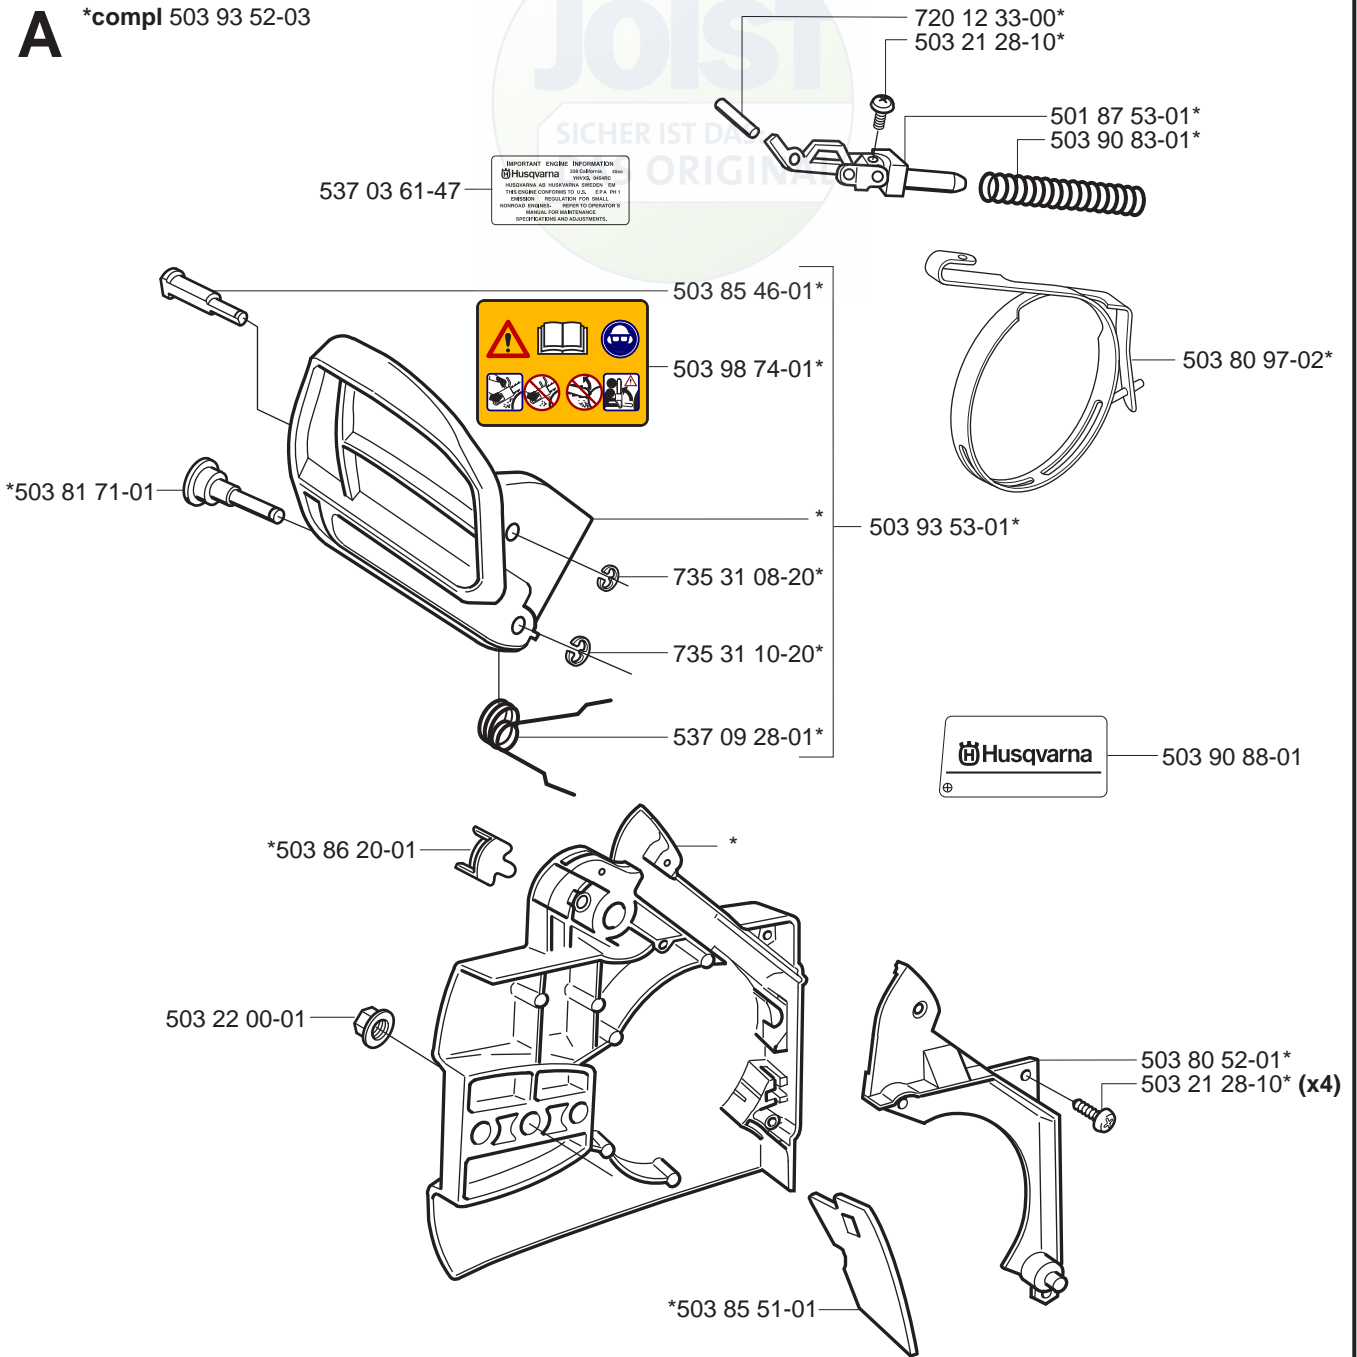

338XPT California

Spare parts

Ersatzteile

Pièces détachées

Reserve onderdelen

Repuestos

Reservdelar

A

*compl 503 93 52-03

B

C *compl 503 79 26-02

D *compl 537 02 15-02

E

F *compl 503 93 03-03

G

H