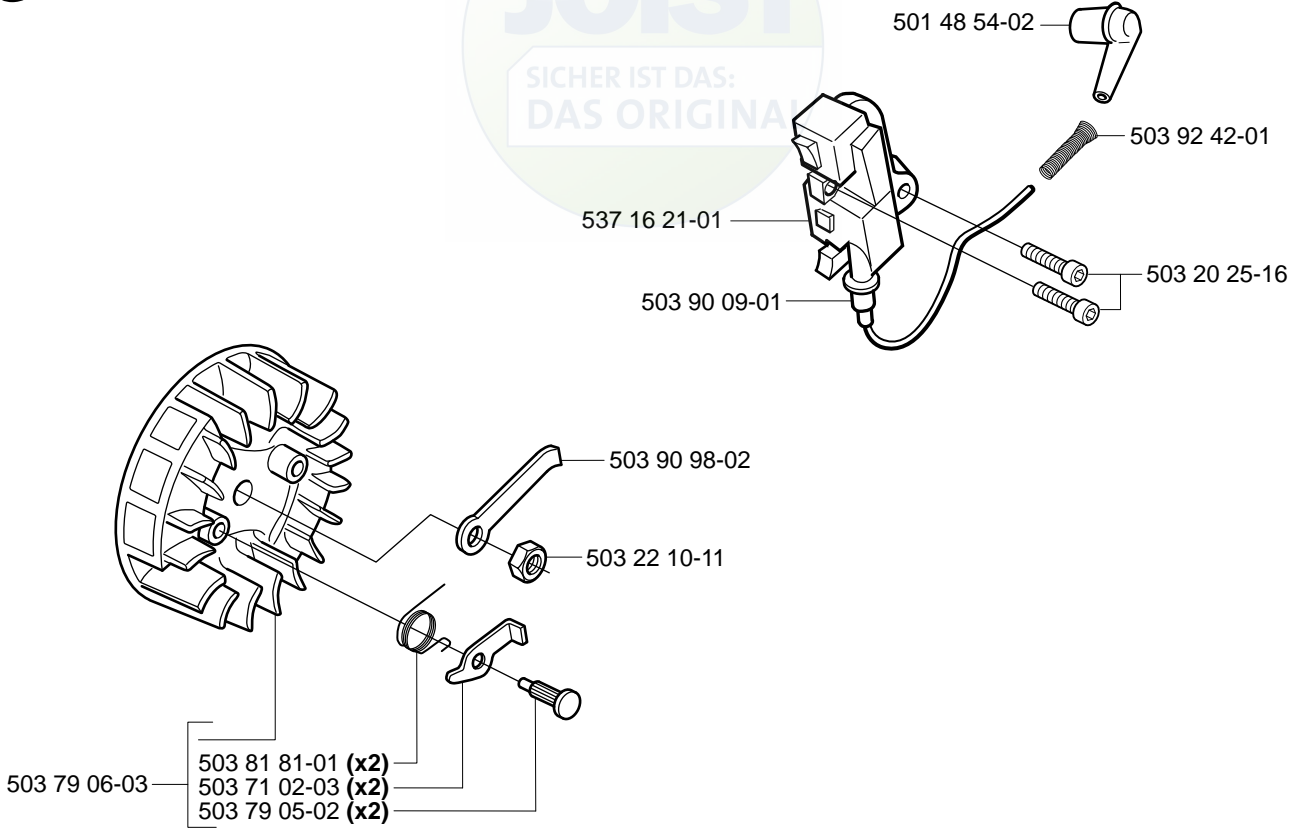

G

H

*compl 503 79 25-02

537 16 24-03 (336)

537 16 24-03 (336)