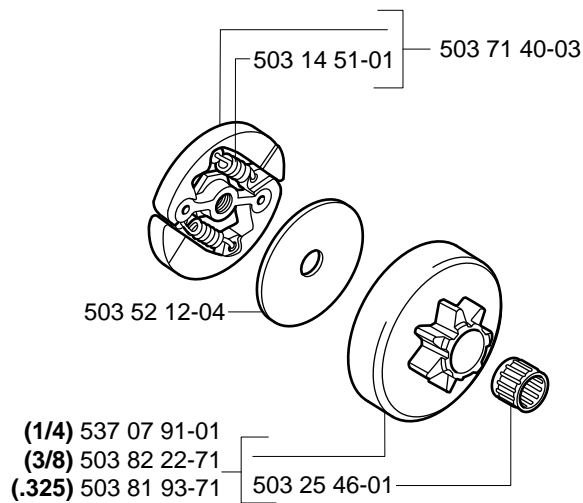

For Husqvarna Parts Call 606-678-9623 or 606-561-4983

SERVICE			4
			I0300008

SICHER IST DAS:
DAS ORIGINAL

IPL, 336, 2003-10, 106 29 64-61

336

Spare parts
Ersatzteile
Pièces détachées
Reserve onderdelen
Repuestos
Reservdelar

106 29 64-61

A

*compl 503 79 91-04

B

C *compl 537 13 59-03

D

E

F *compl 503 93 03-03