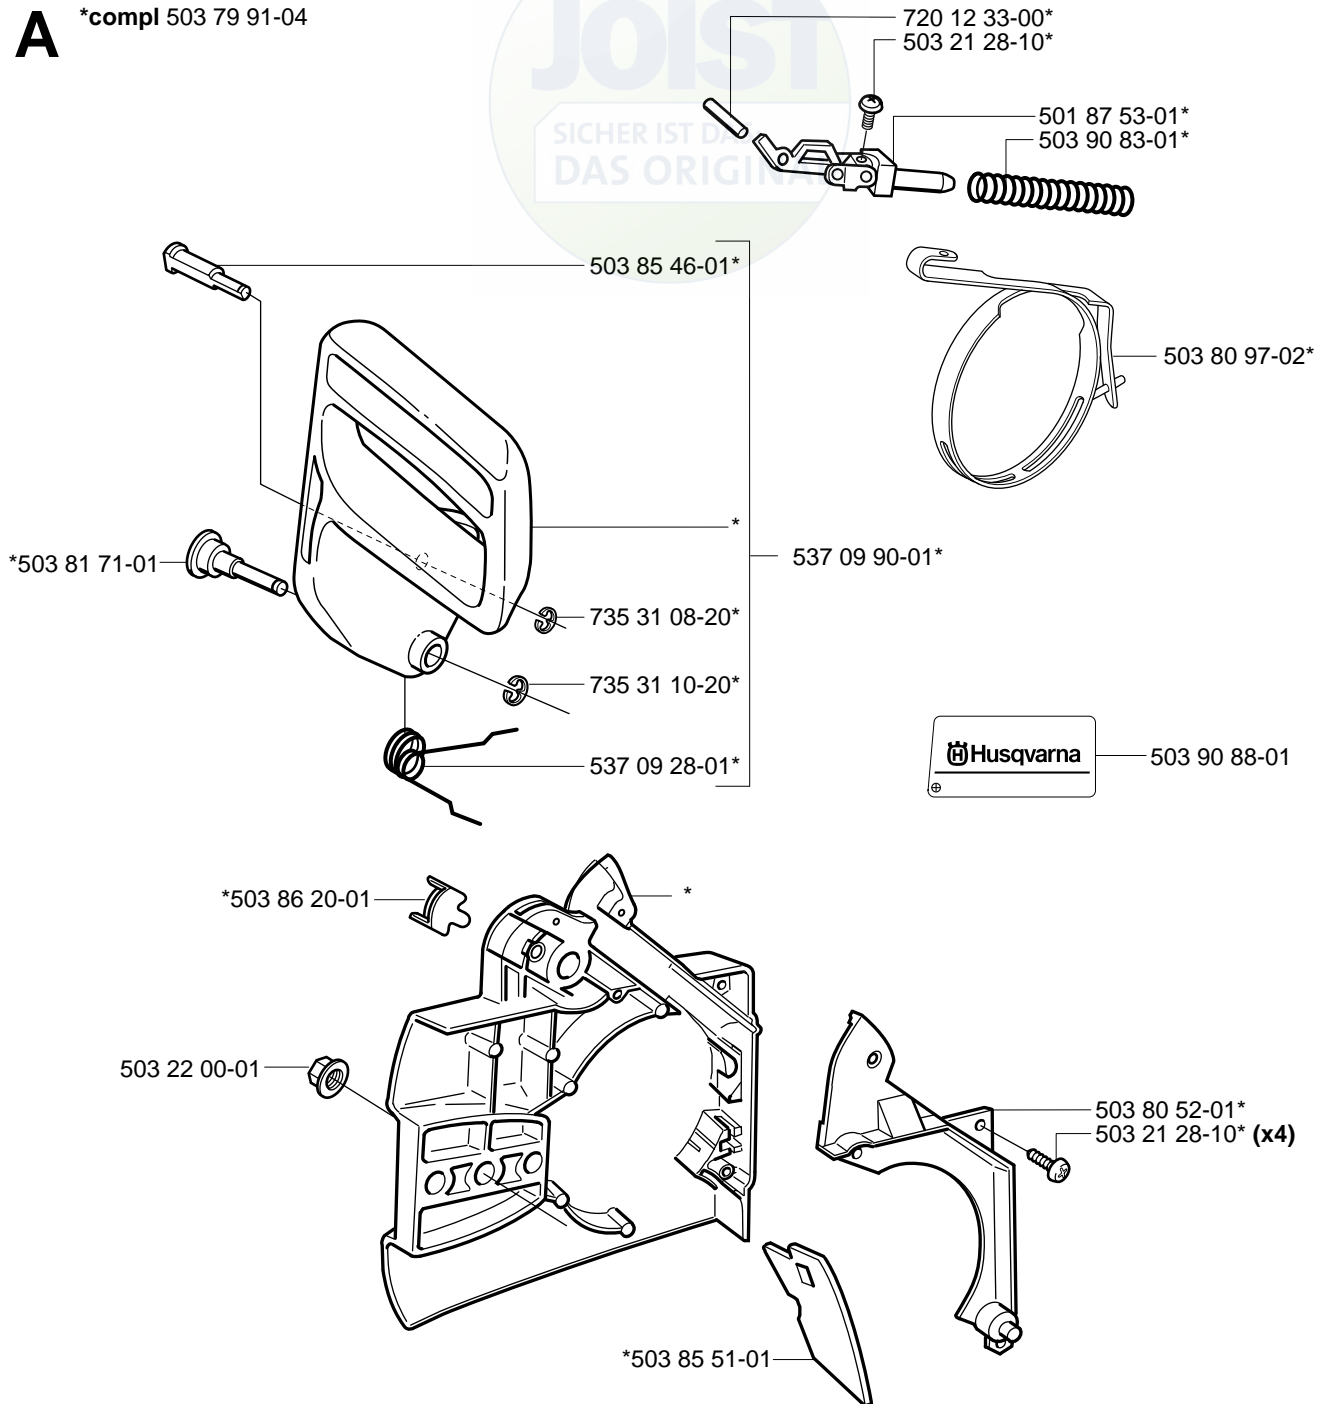

For Husqvarna Parts Call 606-678-9623 or 606-561-4983

SERVICE			4
			I0300008

SICHER IST DAS:
DAS ORIGINAL

IPL, 336, 2003-10, 106 29 64-61

336

Spare parts
Ersatzteile
Pièces détachées
Reserve onderdelen
Repuestos
Reservdelar

106 29 64-61

A

*compl 503 79 91-04

B

C *compl 537 13 59-03

D

E

F *compl 503 93 03-03

Set of gaskets, Dichtungssats,
Jeu de joints, Juego de juntas,
Packingssats

N = New part, Neues teil,
Nouvelle piece, Nueva pieza
Ny detalj