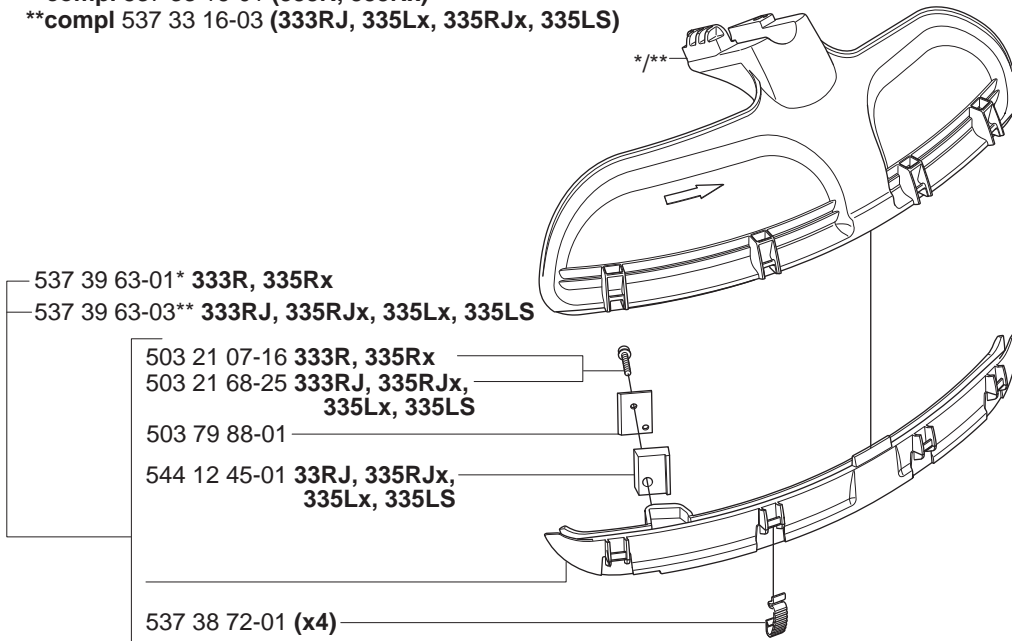

*compl 537 33 16-01 (333R, 335Rx)

**compl 537 33 16-03 (333RJ, 335Lx, 335RJx, 335LS)