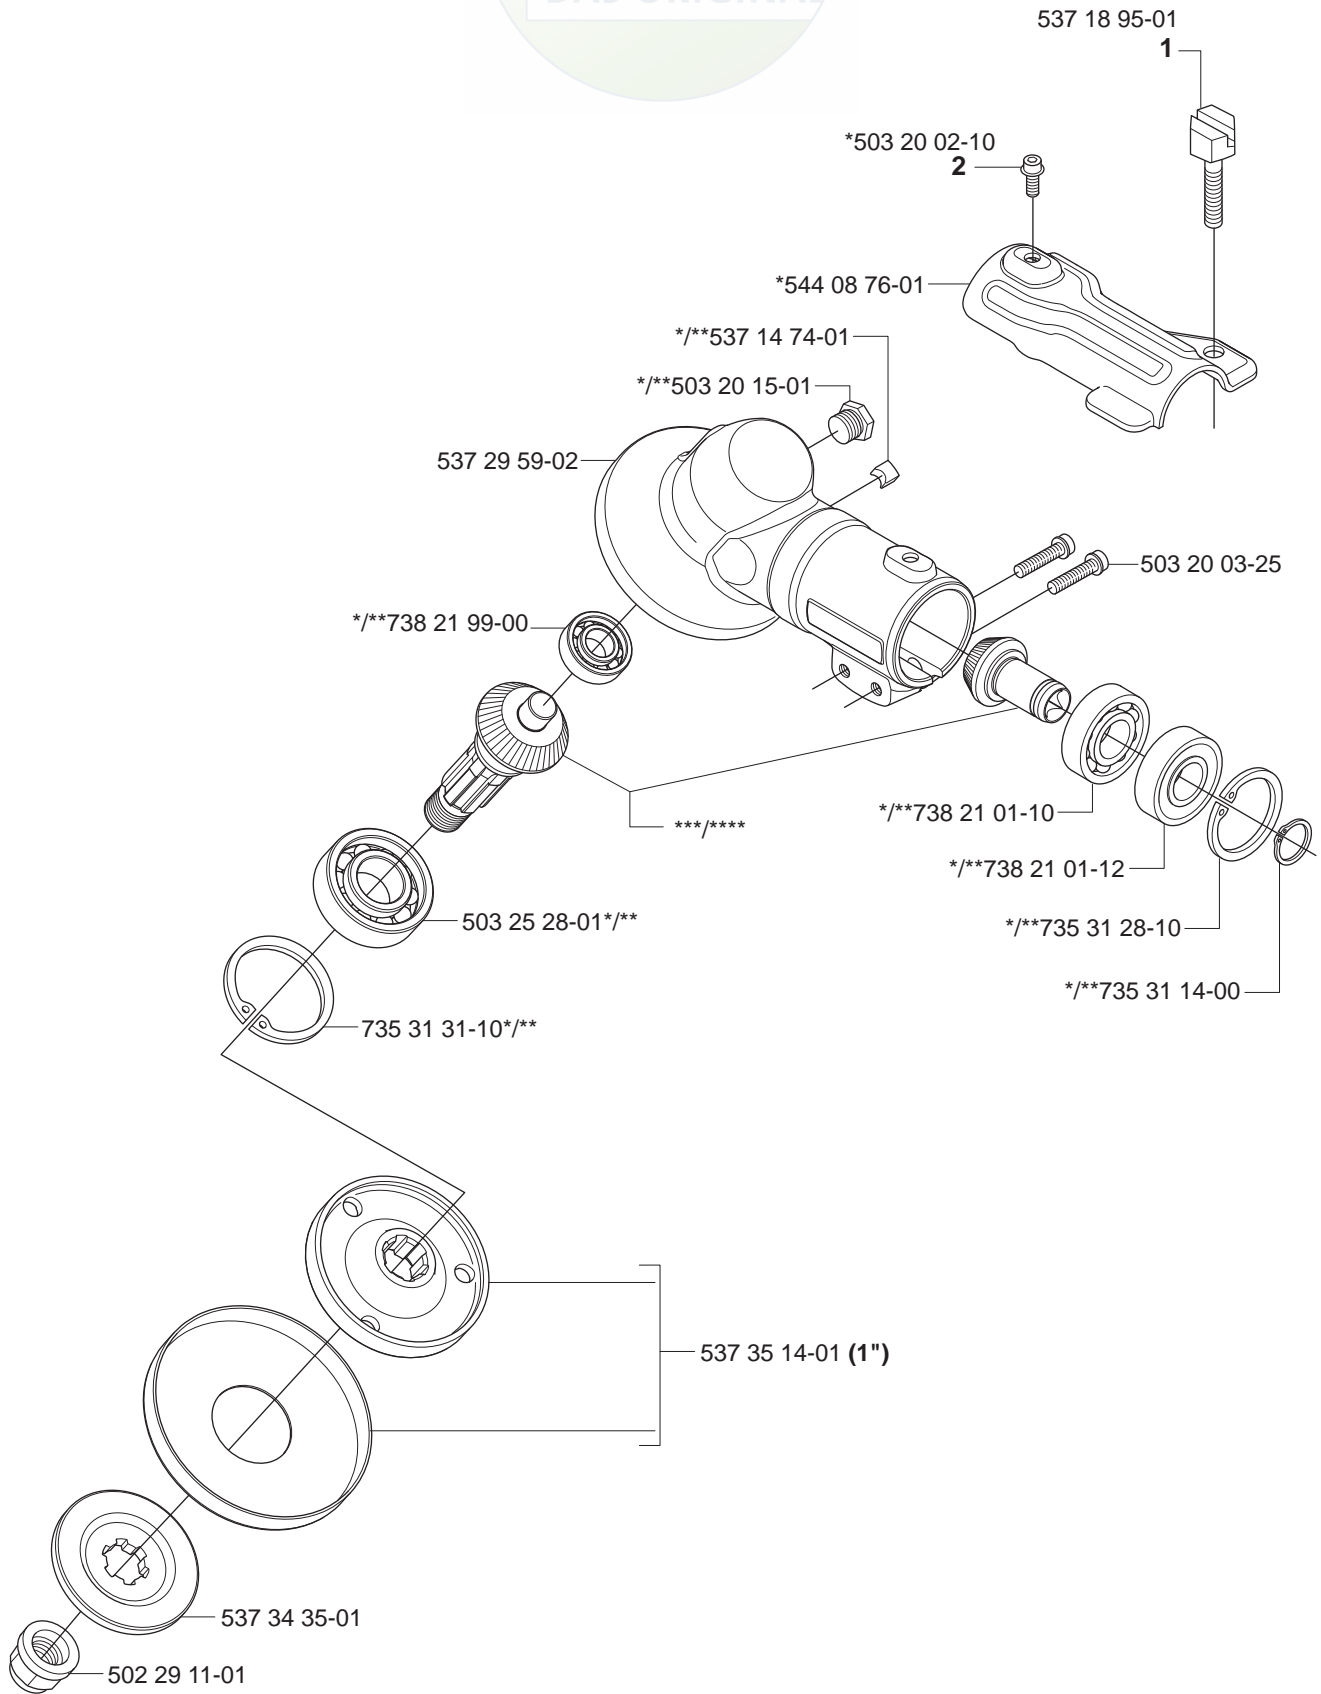

1. **A** *compl 544 21 64-01 (333R, 335Rx, 335FR) (1:1.4)
   **compl 537 29 58-02 (333RJ, 335RJx, 335Lx, 335LS) (1:1.29)
   ***compl 505 13 33-01 (333R, 335Rx, 335FR)
   ****compl 505 13 34-01 (333RJ, 335RJx, 335Lx)

SICHER IST DAS:
DAS ORIGINAL