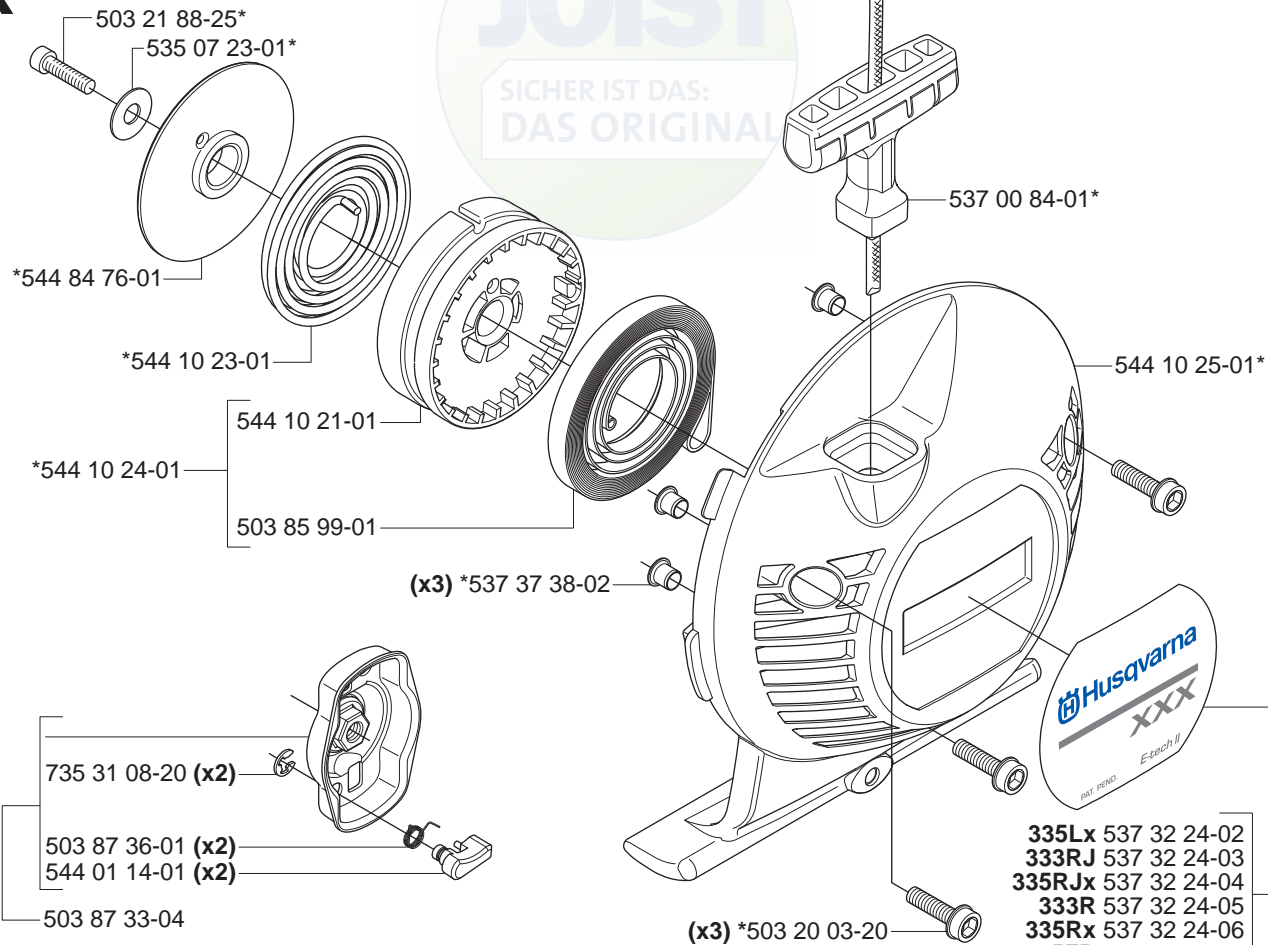

JOIST
SICHER IST DAS:
DAS ORIGINAL

K *compl 544 84 77-01