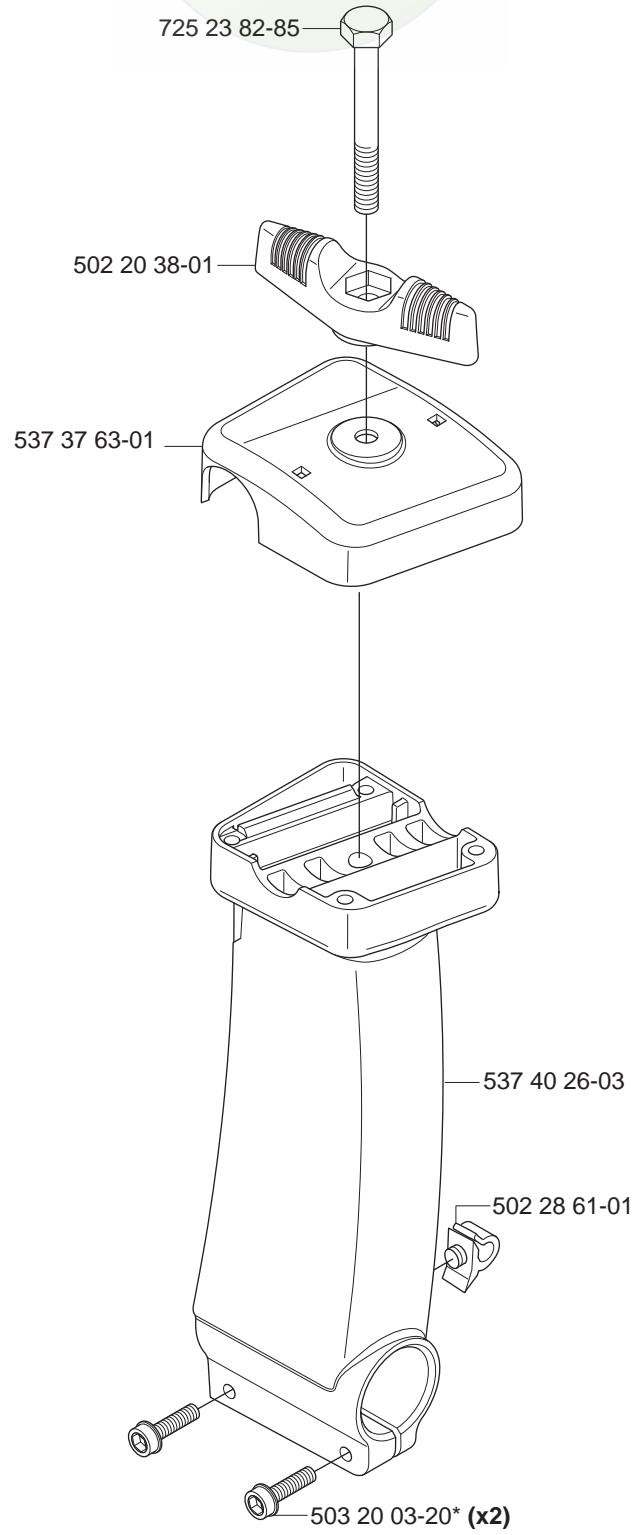

Repuestos

Reservdelar

- A** *compl 544 21 64-01 (333R, 335Rx, 335FR) (1:1.4)
 **compl 537 29 58-02 (333RJ, 335RJx, 335Lx, 335LS) (1:1.29)
 ***compl 505 13 33-01 (333R, 335Rx, 335FR)
 ****compl 505 13 34-01 (333RJ, 335RJx, 335Lx)

SICHER IST DAS:
 DAS ORIGINAL

B

*compl 537 21 42-01(333R, 335Rx, 335FR)

537 29 48-01

**compl 537 34 97-01

B

333RJ, 335RJx, 335Lx, 335LS

**C**

D 333R

D 335Rx

D 335FR

E

*compl 537 42 45-06 (333R, 335Rx, 335FR)

(x2) *503 21 66-18

(333R) *537 16 03-01
(335Rx, 335FR) 537 16 03-02

*537 16 07-01

*544 01 47-01

*544 01 46-01

*503 21 29-06

537 38 72-01 (x2)

537 34 90-01

N

P

*compl 544 40 06-01 Ø = 38mm