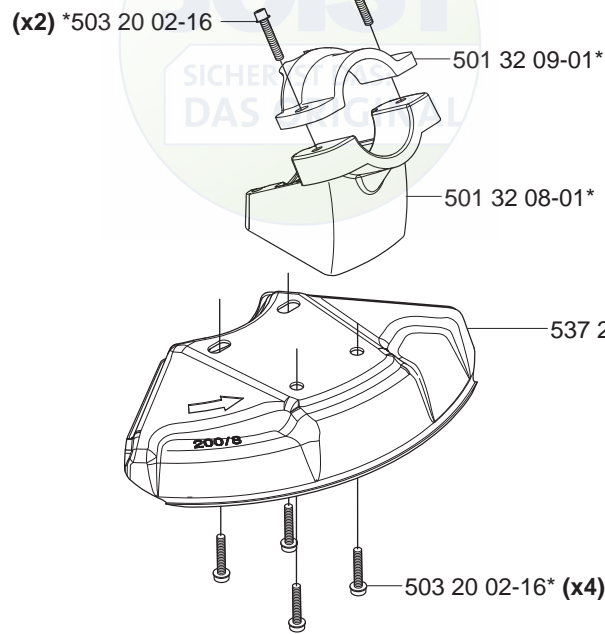

T *compl 501 32 04--01 (333R, 335Rx, 335FR)