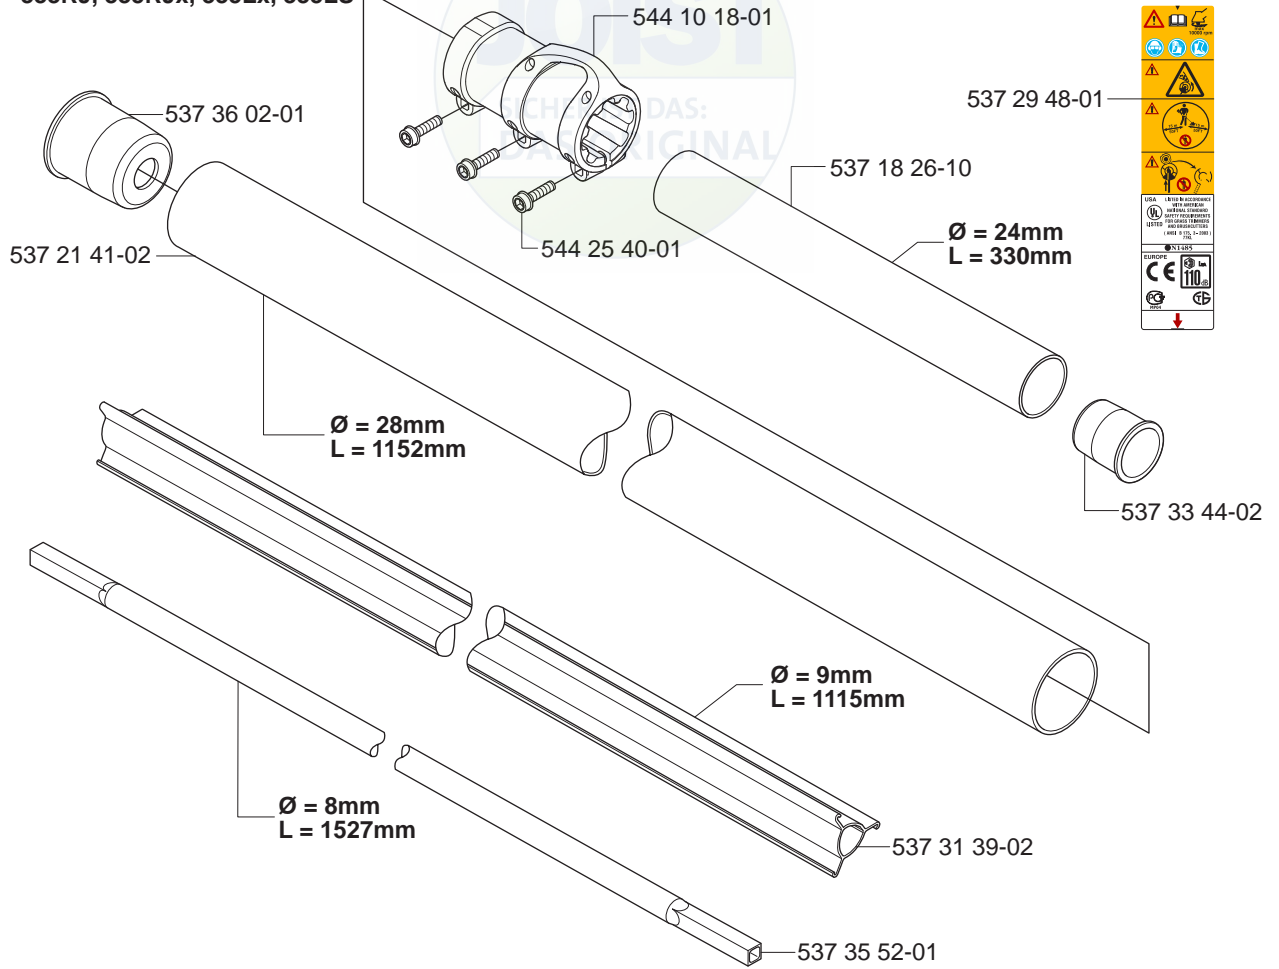

Repuestos

Reservdelar

- A** *compl 544 21 64-01 (333R, 335Rx, 335FR) (1:1.4)
 **compl 537 29 58-02 (333RJ, 335RJx, 335Lx, 335LS) (1:1.29)
 ***compl 505 13 33-01 (333R, 335Rx, 335FR)
 ****compl 505 13 34-01 (333RJ, 335RJx, 335Lx)

SICHER IST DAS:
 DAS ORIGINAL

B

*compl 537 21 42-01(333R, 335Rx, 335FR)

537 29 48-01

**compl 537 34 97-01

B

333RJ, 335RJx, 335Lx, 335LS

**C**

D 333R

D 335Rx

D 335FR

E

*compl 537 42 45-06 (333R, 335Rx, 335FR)

(x2) *503 21 66-18

(333R) *537 16 03-01
(335Rx, 335FR) 537 16 03-02

*537 16 07-01

*544 01 47-01

*544 01 46-01

*503 21 29-06

537 38 72-01 (x2)

537 34 90-01

N

P

*compl 544 40 06-01 Ø = 38mm