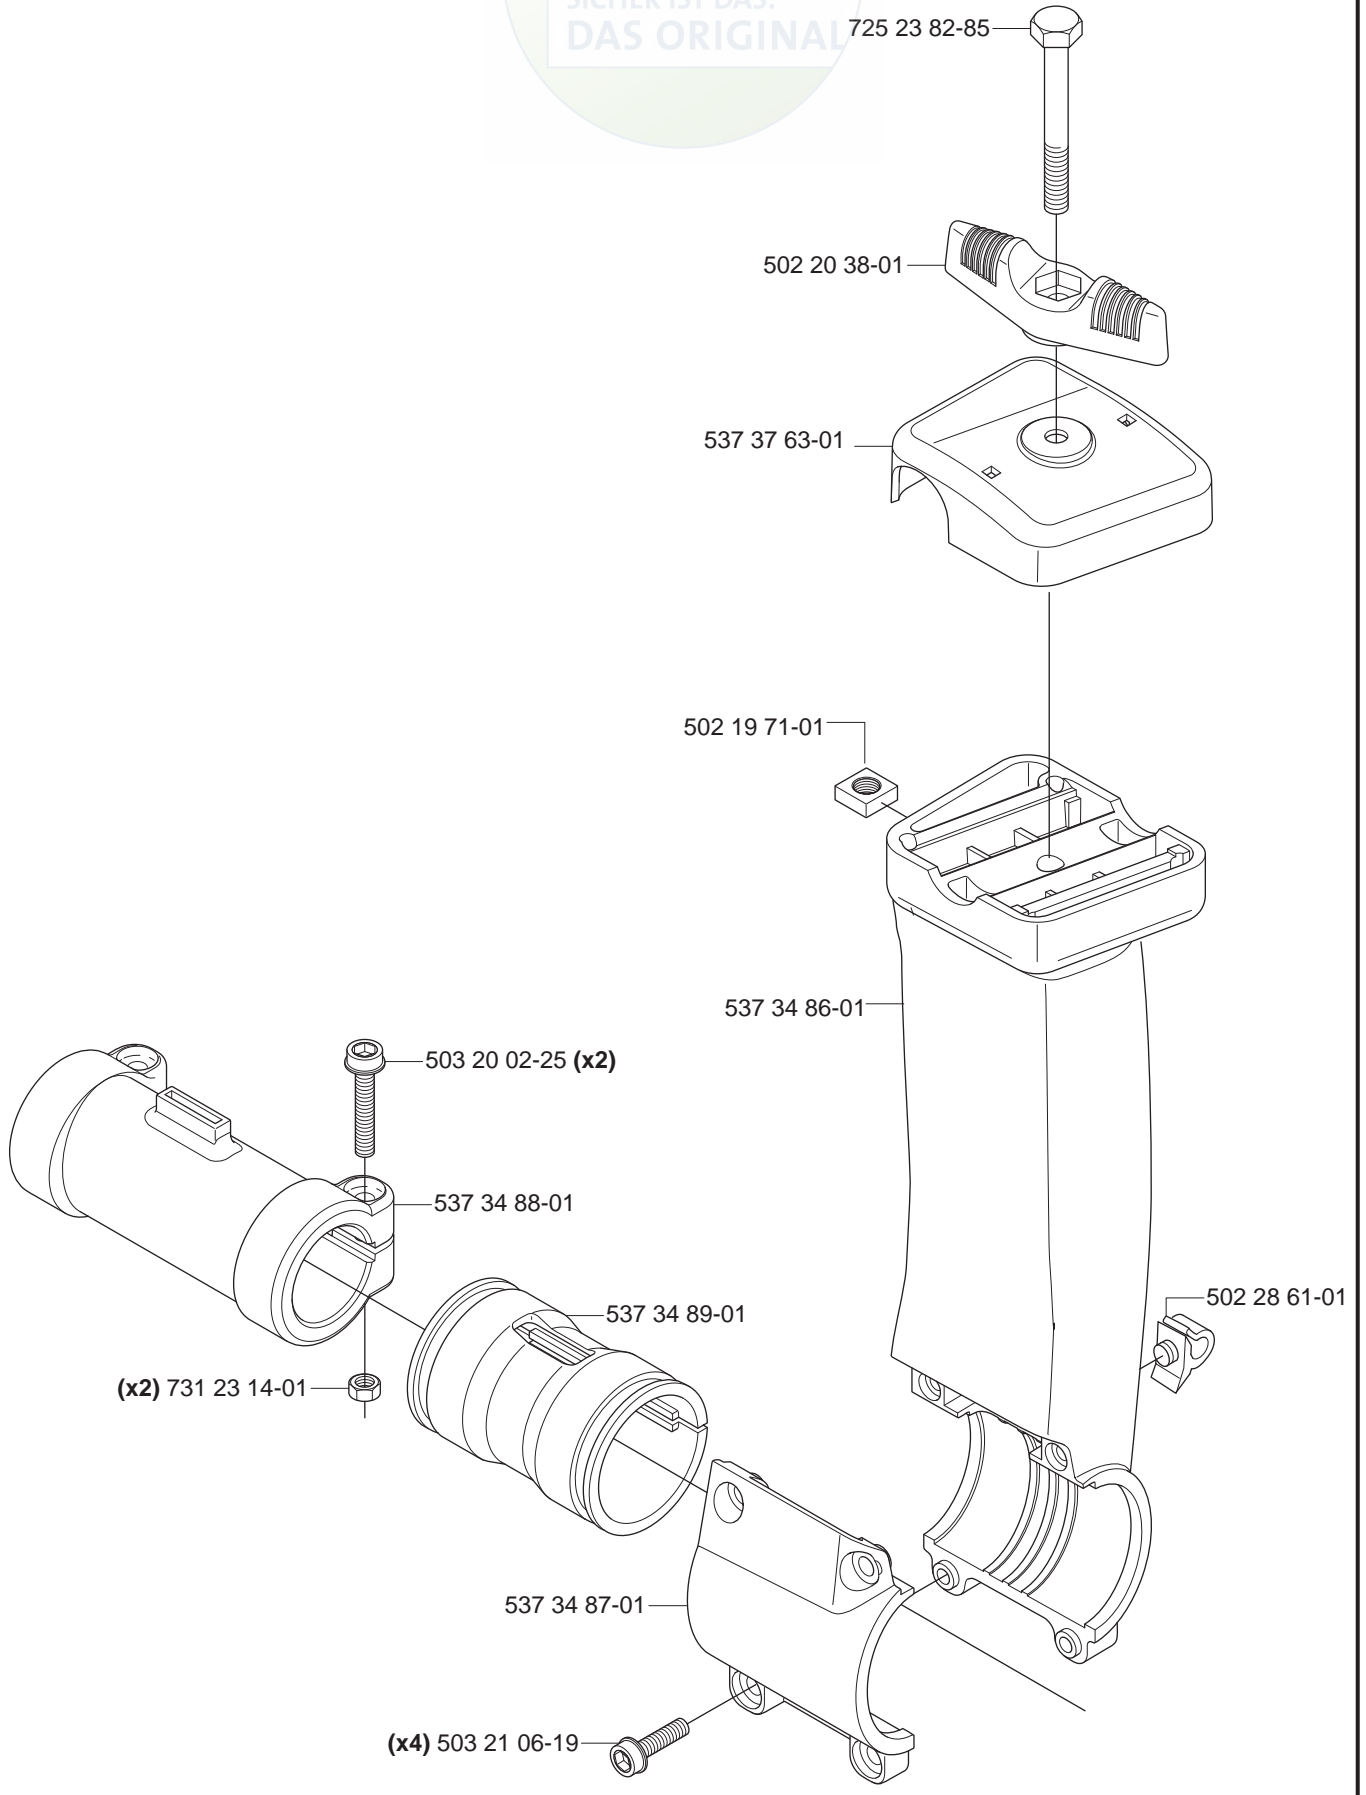

Repuestos

Reservdelar

- A** *compl 544 21 64-01 (333R, 335Rx, 335FR) (1:1.4)
 **compl 537 29 58-02 (333RJ, 335RJx, 335Lx, 335LS) (1:1.29)
 ***compl 505 13 33-01 (333R, 335Rx, 335FR)
 ****compl 505 13 34-01 (333RJ, 335RJx, 335Lx)

SICHER IST DAS:
 DAS ORIGINAL

B

*compl 537 21 42-01(333R, 335Rx, 335FR)

537 29 48-01

**compl 537 34 97-01

B

333RJ, 335RJx, 335Lx, 335LS

**C**

D 333R

D 335Rx

D 335FR

E

*compl 537 42 45-06 (333R, 335Rx, 335FR)

(x2) *503 21 66-18

(333R) *537 16 03-01
(335Rx, 335FR) 537 16 03-02

*537 16 07-01

*544 01 47-01

*544 01 46-01

*503 21 29-06

537 38 72-01 (x2)

537 34 90-01

N

P

*compl 544 40 06-01 Ø = 38mm