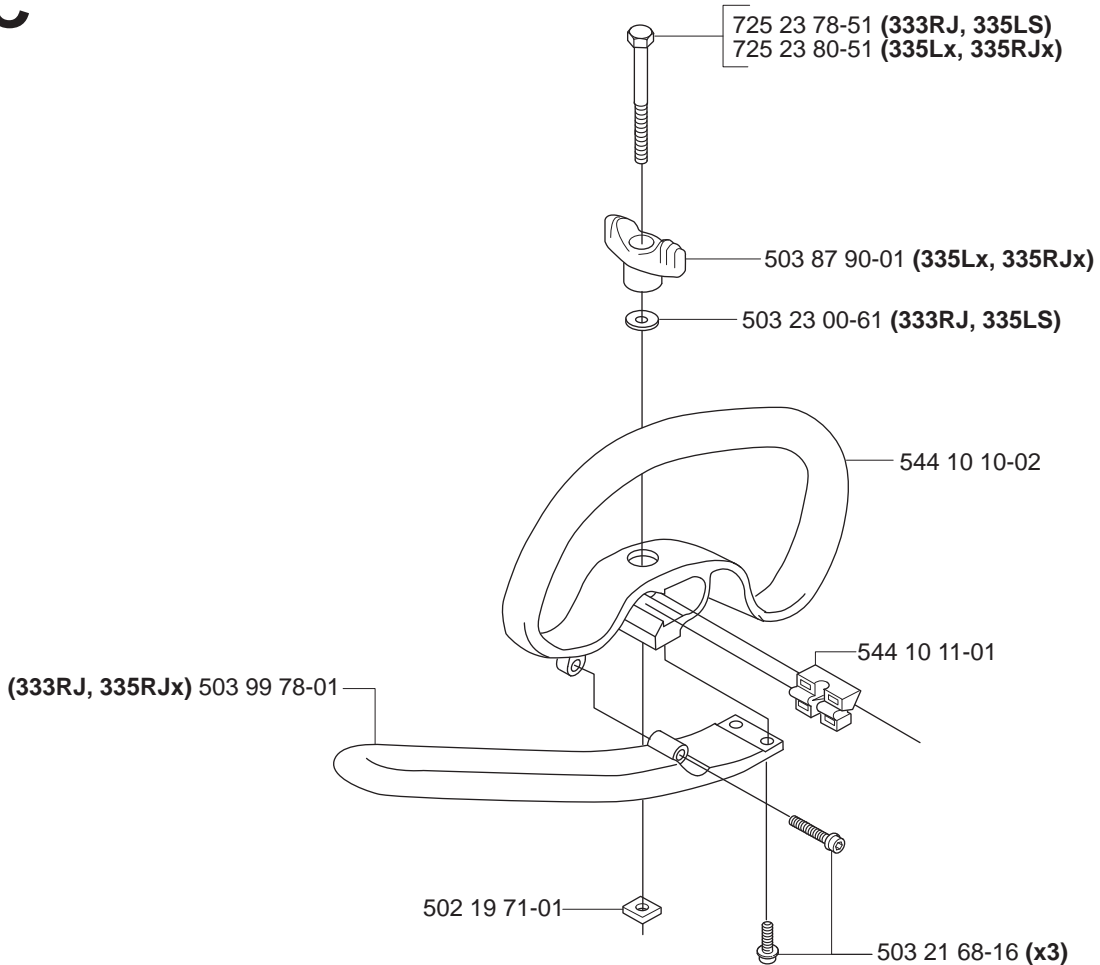

Repuestos

Reservdelar

- A** *compl 544 21 64-01 (333R, 335Rx, 335FR) (1:1.4)
 **compl 537 29 58-02 (333RJ, 335RJx, 335Lx, 335LS) (1:1.29)
 ***compl 505 13 33-01 (333R, 335Rx, 335FR)
 ****compl 505 13 34-01 (333RJ, 335RJx, 335Lx)

SICHER IST DAS:
 DAS ORIGINAL

B

*compl 537 21 42-01(333R, 335Rx, 335FR)

537 29 48-01

**compl 537 34 97-01

B

333RJ, 335RJx, 335Lx, 335LS

**C**

D 333R

D 335Rx

D 335FR

E

*compl 537 42 45-06 (333R, 335Rx, 335FR)

(x2) *503 21 66-18

(333R) *537 16 03-01
(335Rx, 335FR) 537 16 03-02

*537 16 07-01

*544 01 47-01

*544 01 46-01

*503 21 29-06

537 38 72-01 (x2)

537 34 90-01

N

P

*compl 544 40 06-01 Ø = 38mm