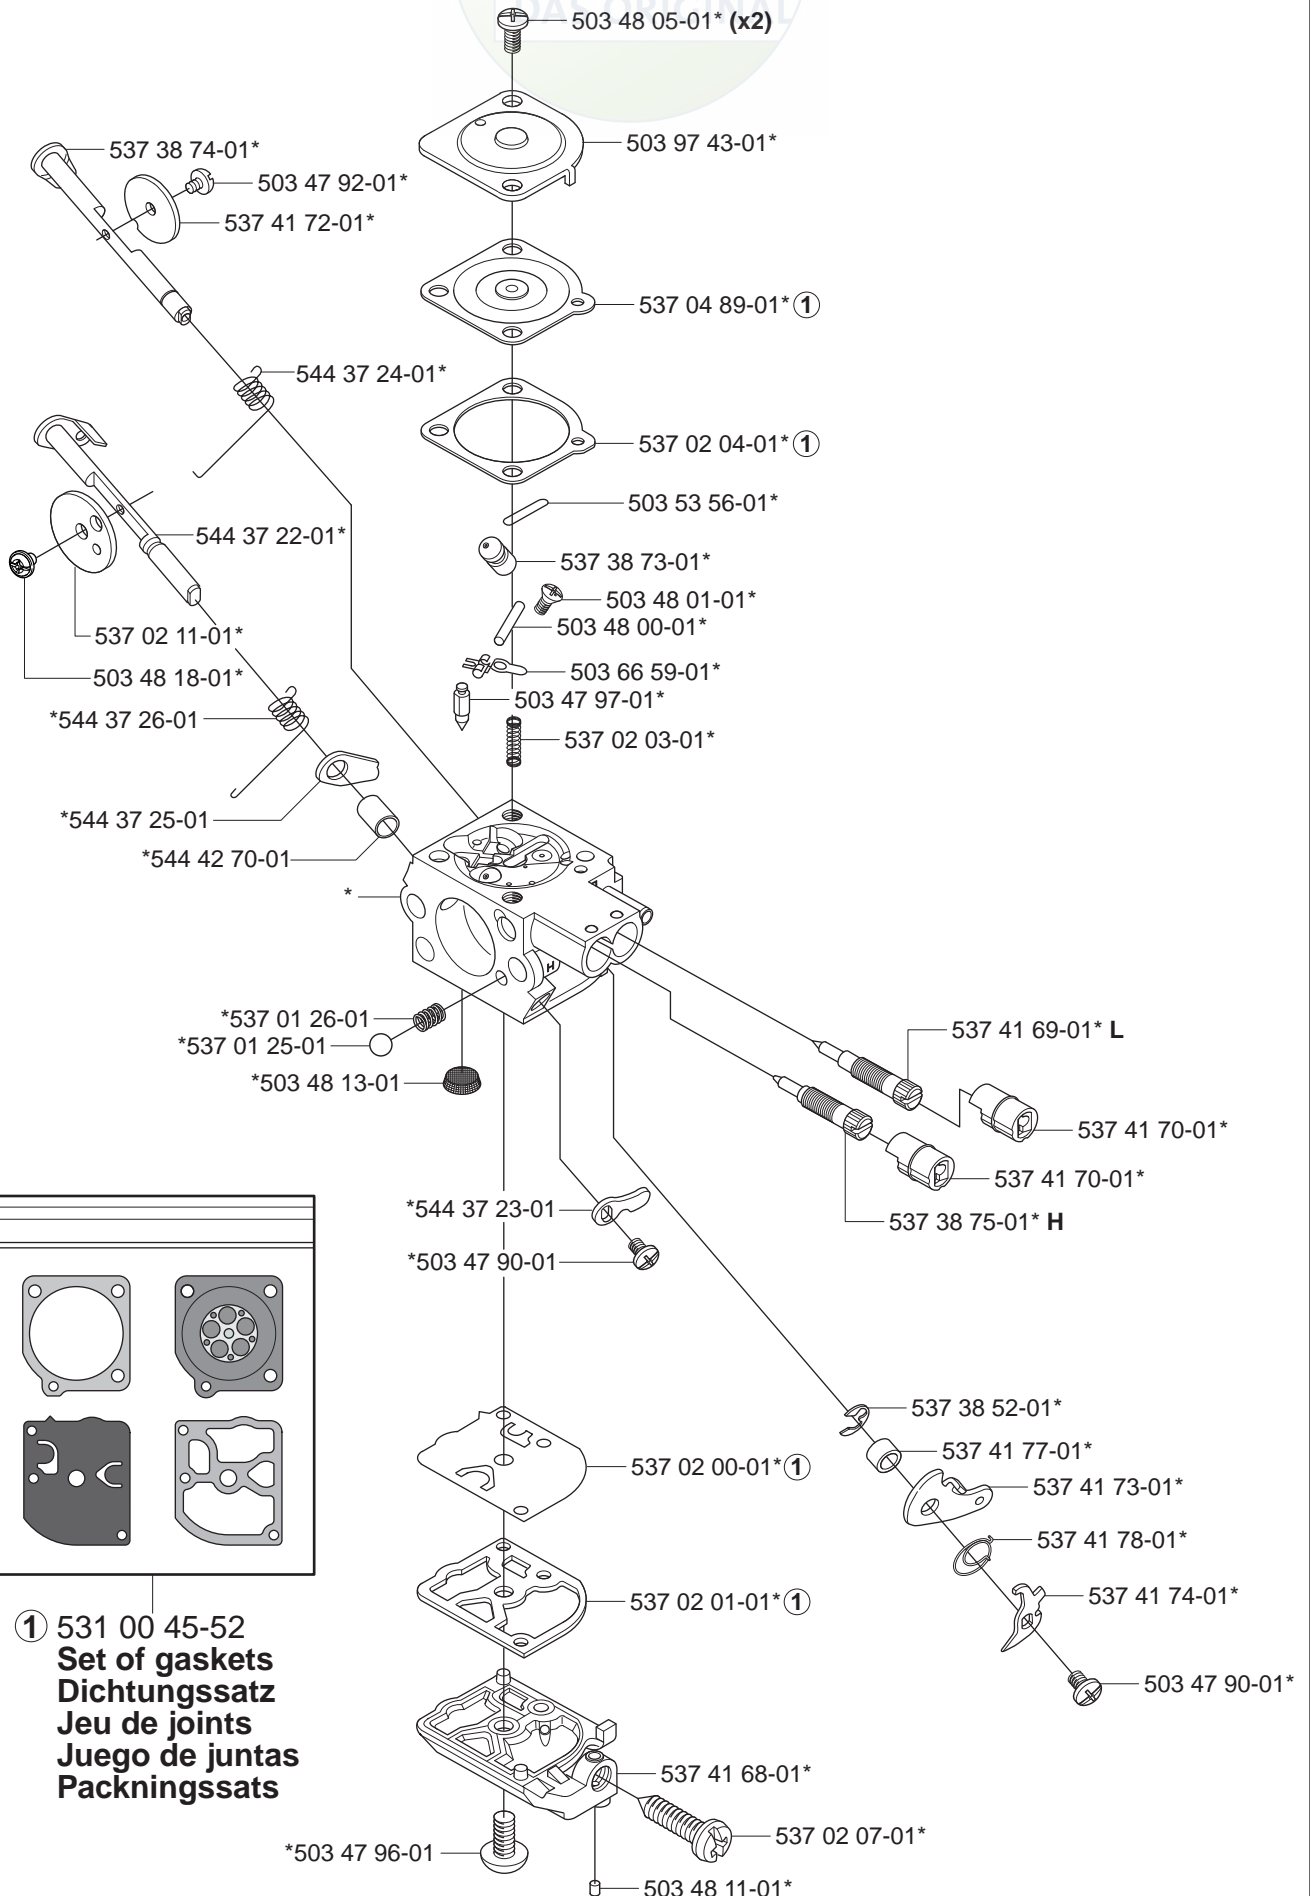

S

*compl 544 32 56-01 (ZAMA C1Q-EL36)

Zama C1Q-EL36

① 531 00 45-52
Set of gaskets
Dichtungssatz
Jeu de joints
Juego de juntas
Packingsatz