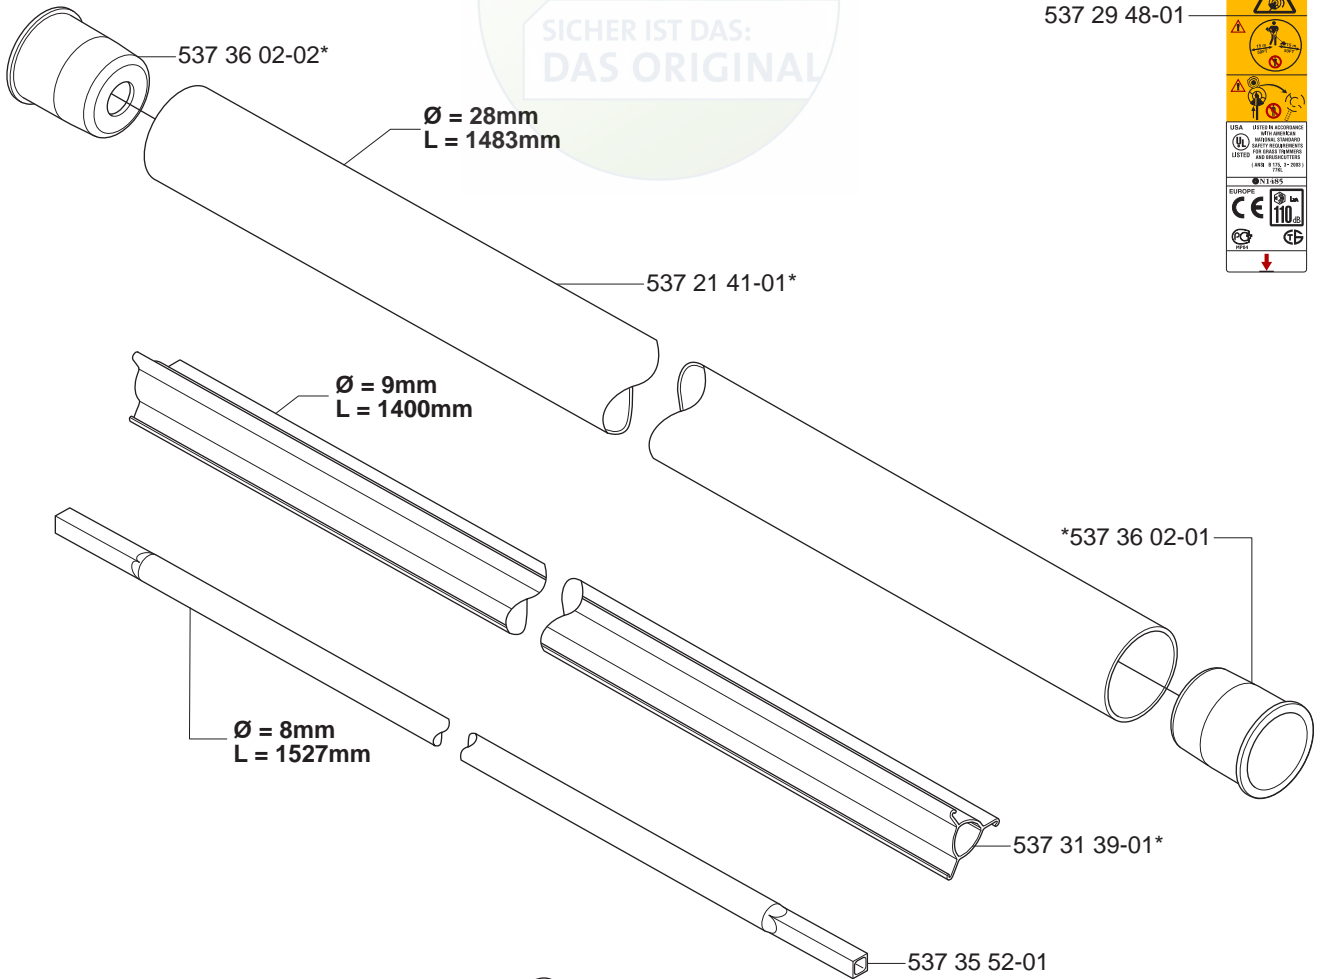

Repuestos

Reservdelar

- A** *compl 544 21 64-01 (333R, 335Rx, 335FR) (1:1.4)
 **compl 537 29 58-02 (333RJ, 335RJx, 335Lx, 335LS) (1:1.29)
 ***compl 505 13 33-01 (333R, 335Rx, 335FR)
 ****compl 505 13 34-01 (333RJ, 335RJx, 335Lx)

SICHER IST DAS:
 DAS ORIGINAL

B

*compl 537 21 42-01(333R, 335Rx, 335FR)

537 29 48-01

**compl 537 34 97-01

B

333RJ, 335RJx, 335Lx, 335LS

**C**

*544 01 47-01

*544 01 46-01

*503 21 29-06

537 38 72-01 (x2)

537 34 90-01

N

P

*compl 544 40 06-01 Ø = 38mm