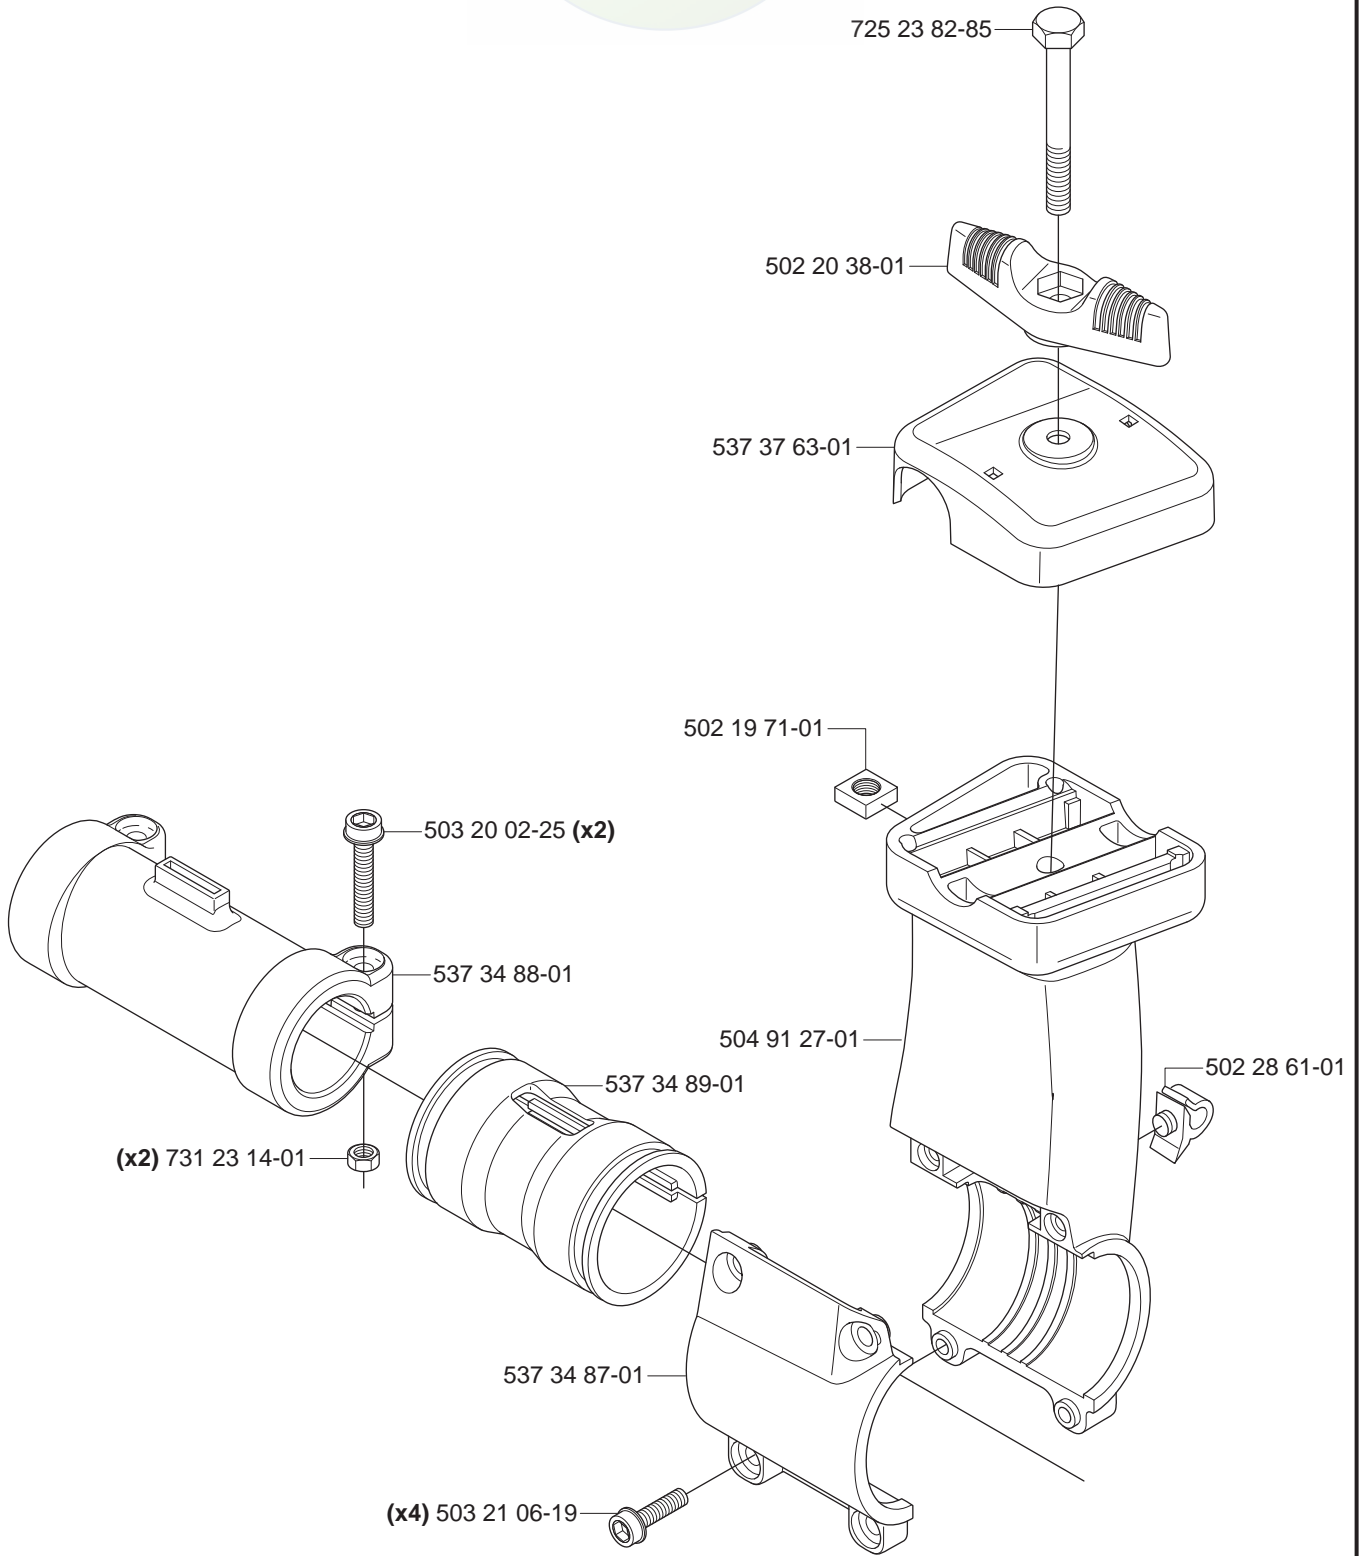

Repuestos

Reservdelar

- A** *compl 544 21 64-01 (333R, 335Rx, 335FR) (1:1.4)
 **compl 537 29 58-02 (333RJ, 335RJx, 335Lx, 335LS) (1:1.29)
 ***compl 505 13 33-01 (333R, 335Rx, 335FR)
 ****compl 505 13 34-01 (333RJ, 335RJx, 335Lx)

SICHER IST DAS:
 DAS ORIGINAL

B

*compl 537 21 42-01(333R, 335Rx, 335FR)

537 29 48-01

**compl 537 34 97-01

B

333RJ, 335RJx, 335Lx, 335LS

**C**

D 333R

D 335Rx

D 335FR

E

*compl 537 42 45-06 (333R, 335Rx, 335FR)

(x2) *503 21 66-18

(333R) *537 16 03-01
(335Rx, 335FR) 537 16 03-02

*537 16 07-01