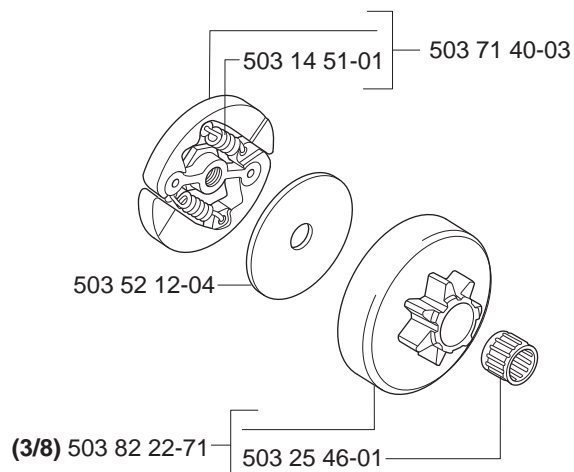

334T

Spare parts

Ersatzteile

Pièces détachées

Reserve onderdelen

Repuestos

Reservdelar

A

*compl 503 93 52-04

B

C***compl 503 79 26-04****D****E****F*****compl 503 93 03-03**

G

H

*compl 544 06 43-03

J

*compl 537 09 21-01

**compl 537 16 73-01

**K**

*compl 537 37 67-01

**L**

*compl 503 79 22-04

M *compl 544 11 09-04

N

*compl 544 16 09-01 Zama C1Q-EL33A

Zama C1Q-EL33A

- ① 531 00 45-52
Set of gaskets
Dichtungssatz
Jeu de joints
Juego de juntas
Packningssats

P Accessories
Zubehöre
Accessoires
Acessorios
Tillbehör

501 83 44-09

501 69 17-01

544 93 16-01

544 85 06-01