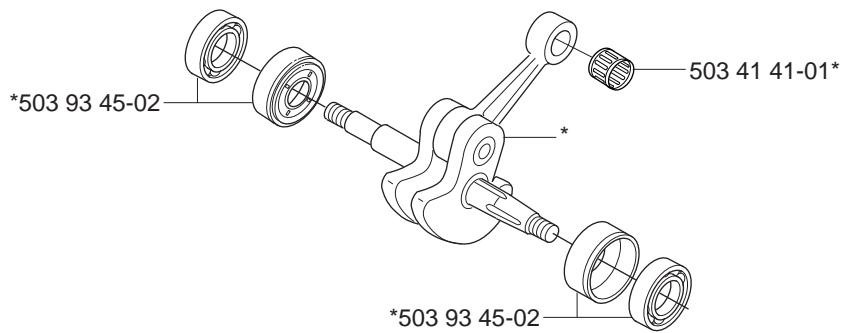

K

*compl 537 37 67-01