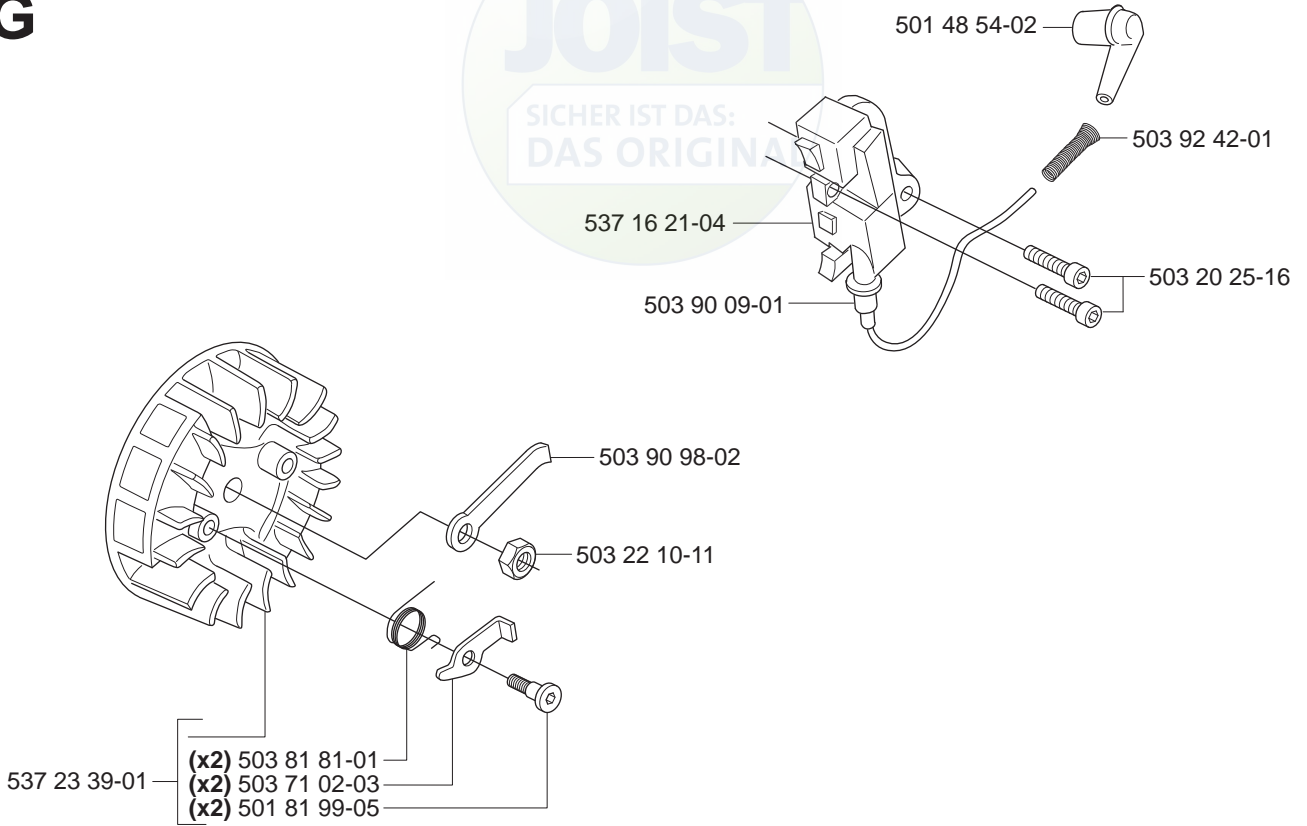

*compl 503 93 52-04

B

C***compl 503 79 26-04****D****E****F*****compl 503 93 03-03**

G

H

*compl 544 06 43-03

J

*compl 537 09 21-01

**compl 537 16 73-01

**K**

*compl 537 37 67-01

**L**

*compl 503 79 22-04

M *compl 544 11 09-04

N

*compl 544 16 09-01 Zama C1Q-EL33A

Zama C1Q-EL33A

- ① 531 00 45-52
Set of gaskets
Dichtungssatz
Jeu de joints
Juego de juntas
Packningssats

P Accessories
Zubehöre
Accessoires
Acessorios
Tillbehör

501 83 44-09

501 69 17-01

544 93 16-01

544 85 06-01