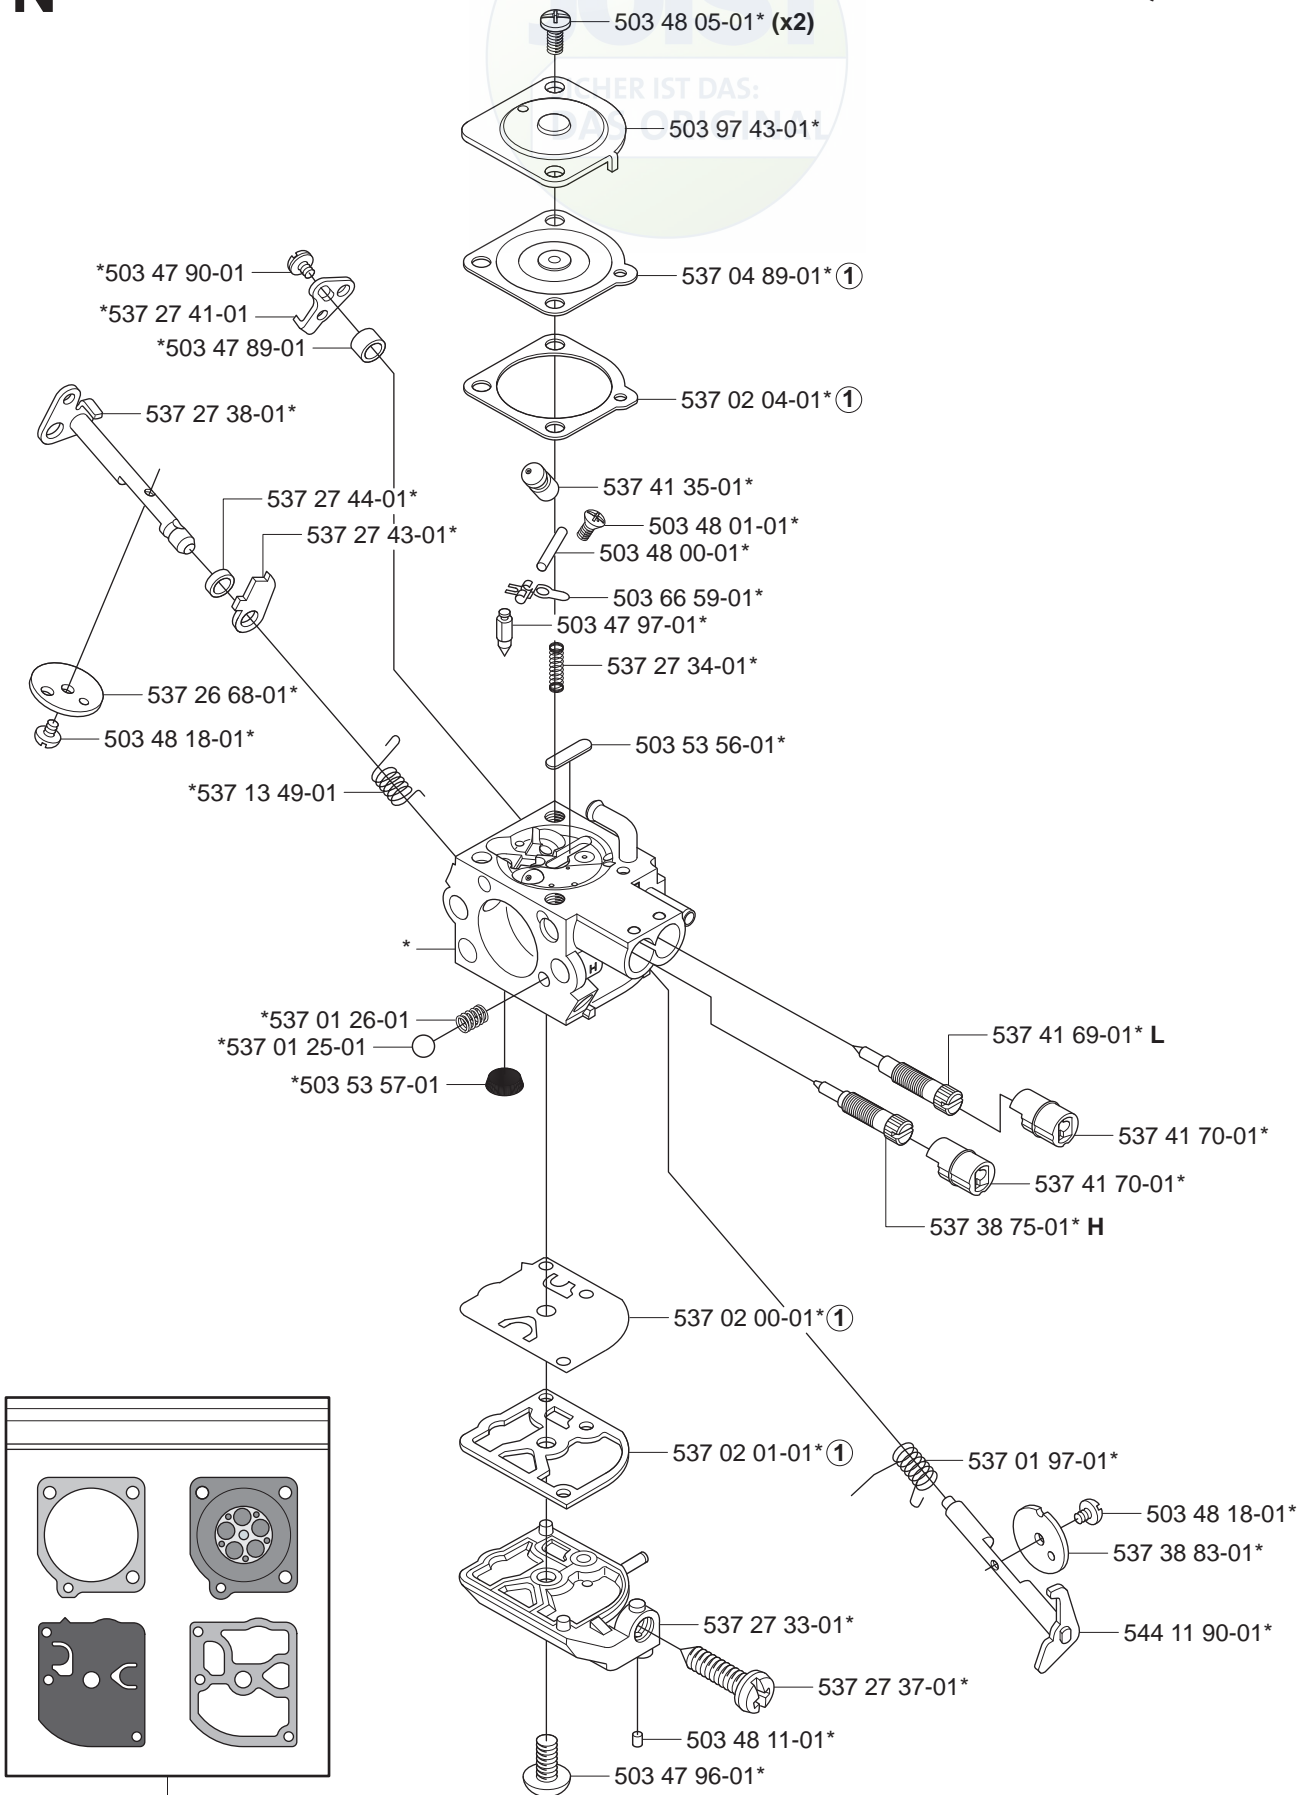

**compl 537 16 73-01

**K**

*compl 537 37 67-01

**L**

*compl 503 79 22-04

M *compl 544 11 09-04

N

*compl 544 16 09-01 Zama C1Q-EL33A

Zama C1Q-EL33A

- ① 531 00 45-52
Set of gaskets
Dichtungssatz
Jeu de joints
Juego de juntas
Packningssats

P Accessories
Zubehöre
Accessoires
Acessorios
Tillbehör

501 83 44-09

501 69 17-01

544 93 16-01

544 85 06-01

503 21 28-10

Q

Up to 042000001

*compl 537 40 98-01

*503 20 49-01

*537 37 62-01

*537 39 05-01

503 21 56-01