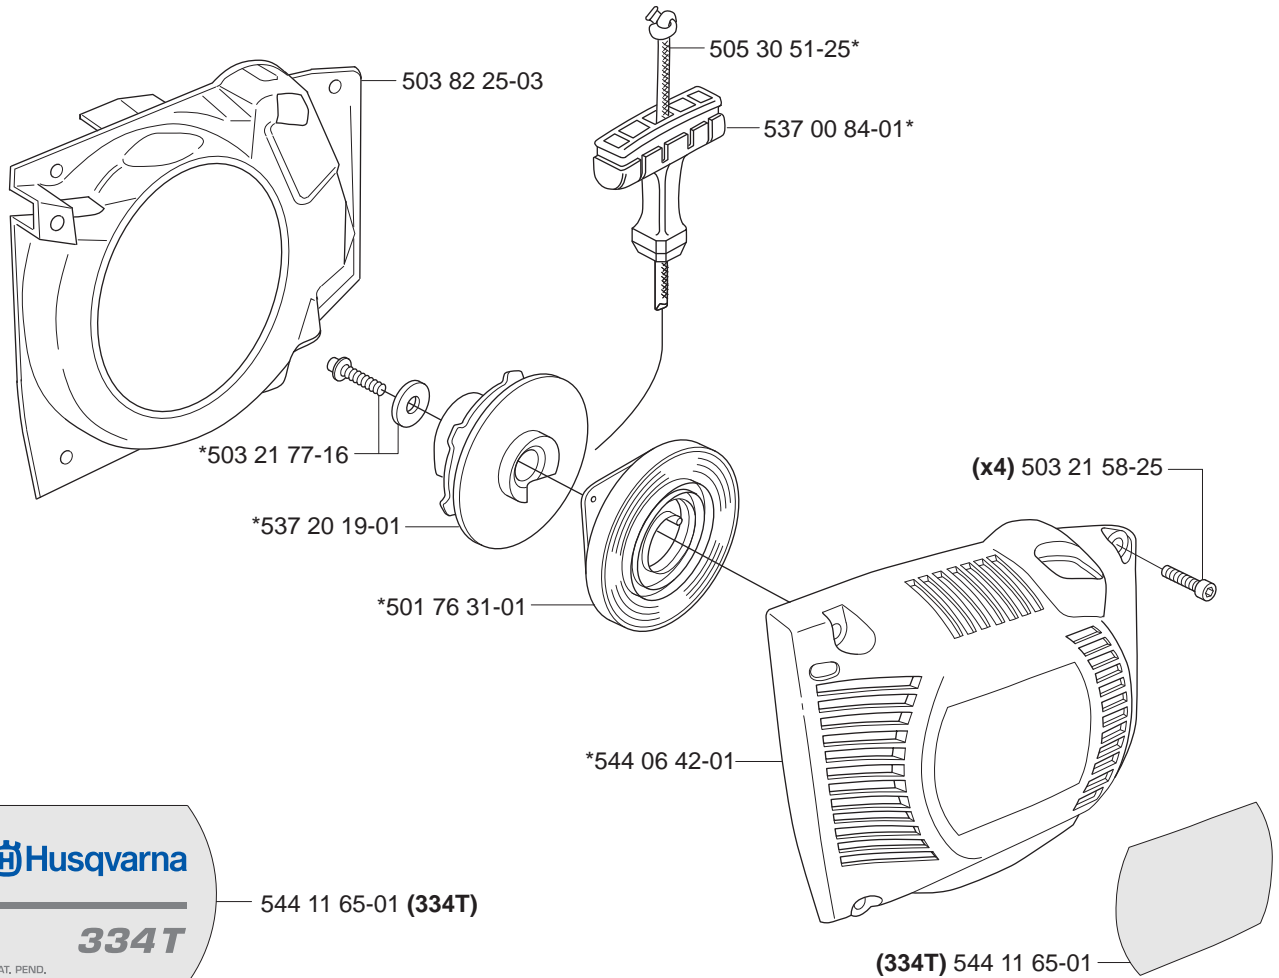

*compl 503 93 52-04

B

C***compl 503 79 26-04****D****E****F*****compl 503 93 03-03**

G

H

*compl 544 06 43-03

J

*compl 537 09 21-01

**compl 537 16 73-01

**K**

*compl 537 37 67-01

**L**

*compl 503 79 22-04

M *compl 544 11 09-04

N

*compl 544 16 09-01 Zama C1Q-EL33A

Zama C1Q-EL33A

- ① 531 00 45-52
Set of gaskets
Dichtungssatz
Jeu de joints
Juego de juntas
Packningssats

P Accessories
Zubehöre
Accessoires
Acessorios
Tillbehör

501 83 44-09

501 69 17-01

544 93 16-01

544 85 06-01