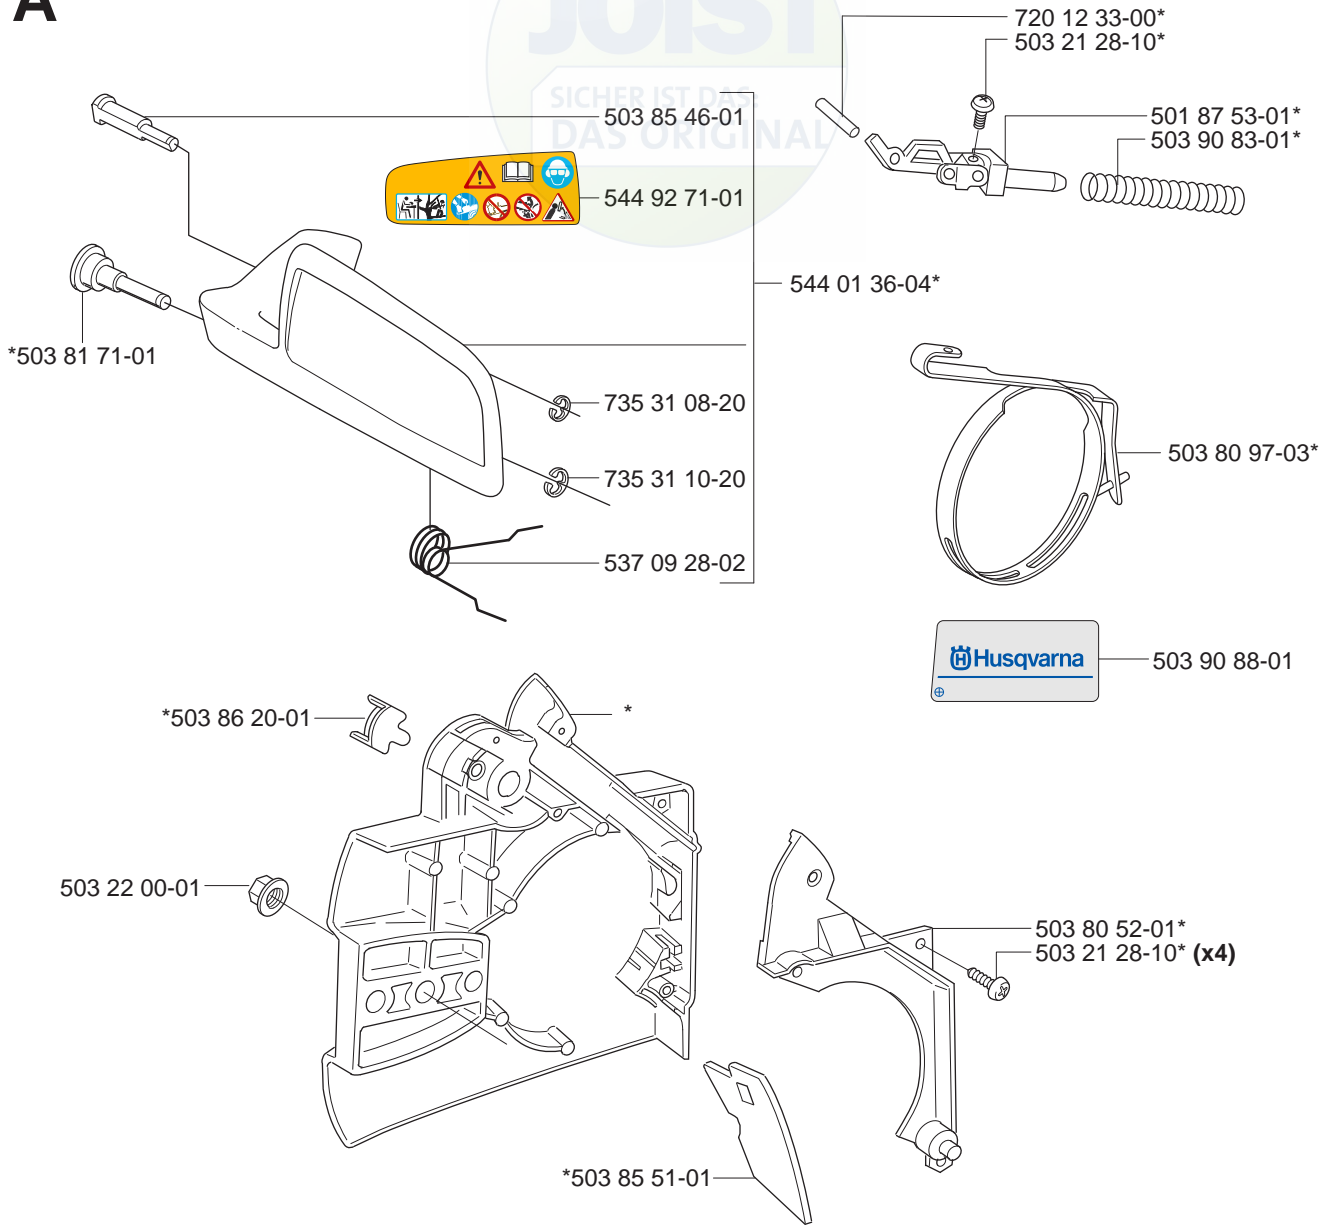

334T

Spare parts

Ersatzteile

Pièces détachées

Reserve onderdelen

Repuestos

Reservdelar

A

*compl 503 93 52-04

B

C***compl 503 79 26-04****D****E****F*****compl 503 93 03-03**

G

H

*compl 544 06 43-03

J

*compl 537 09 21-01

**compl 537 16 73-01

**K**

*compl 537 37 67-01

**L**

*compl 503 79 22-04

M *compl 544 11 09-04

N

*compl 544 16 09-01 Zama C1Q-EL33A

Zama C1Q-EL33A

- ① 531 00 45-52
Set of gaskets
Dichtungssatz
Jeu de joints
Juego de juntas
Packningssats

P Accessories
Zubehöre
Accessoires
Acessorios
Tillbehör

501 83 44-09

501 69 17-01

544 93 16-01

544 85 06-01