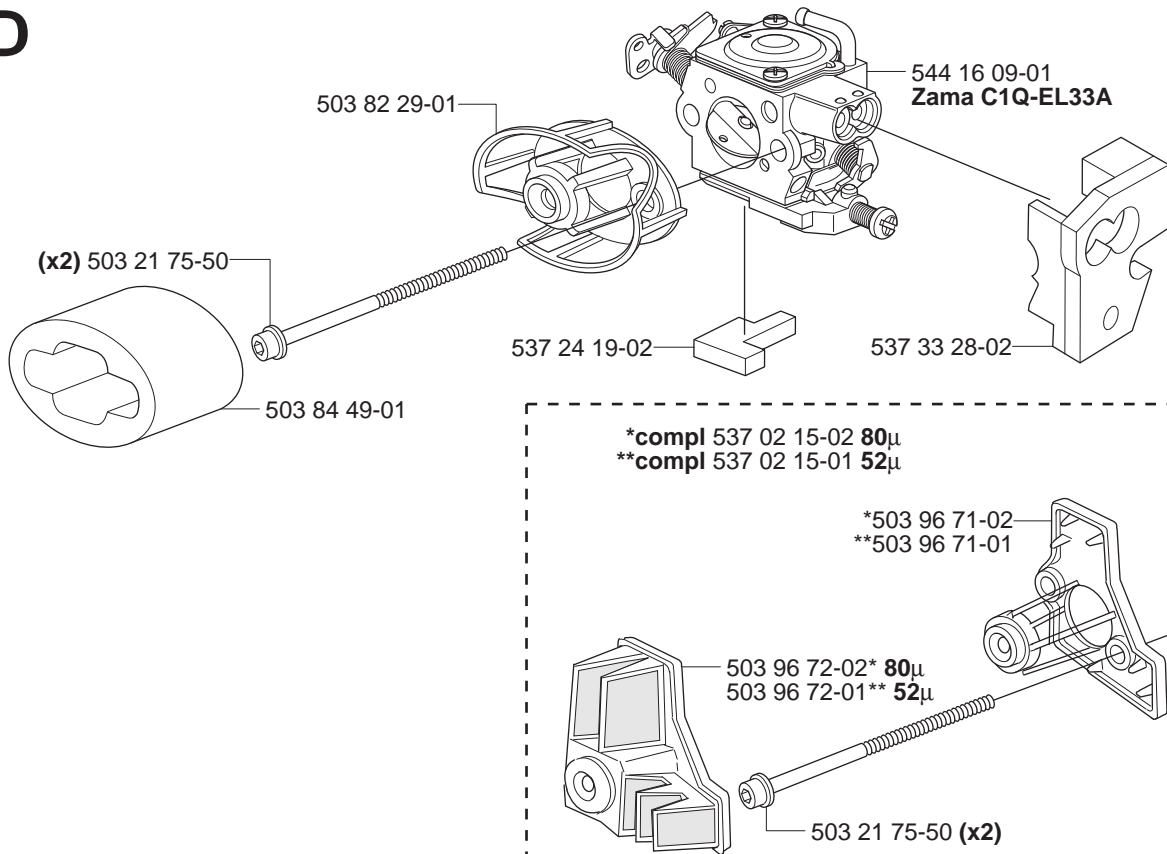

334T

Spare parts

Ersatzteile

Pièces détachées

Reserve onderdelen

Repuestos

Reservdelar

A

*compl 503 93 52-04

B

C***compl 503 79 26-04****D****E****F*****compl 503 93 03-03**

G

H

*compl 544 06 43-03

J

*compl 537 09 21-01

**compl 537 16 73-01

**K**

*compl 537 37 67-01

**L**

*compl 503 79 22-04

M *compl 544 11 09-04

N

*compl 544 16 09-01 Zama C1Q-EL33A

Zama C1Q-EL33A

- ① 531 00 45-52
Set of gaskets
Dichtungssatz
Jeu de joints
Juego de juntas
Packningssats

P Accessories
Zubehöre
Accessoires
Acessorios
Tillbehör

501 83 44-09

501 69 17-01

544 93 16-01

544 85 06-01