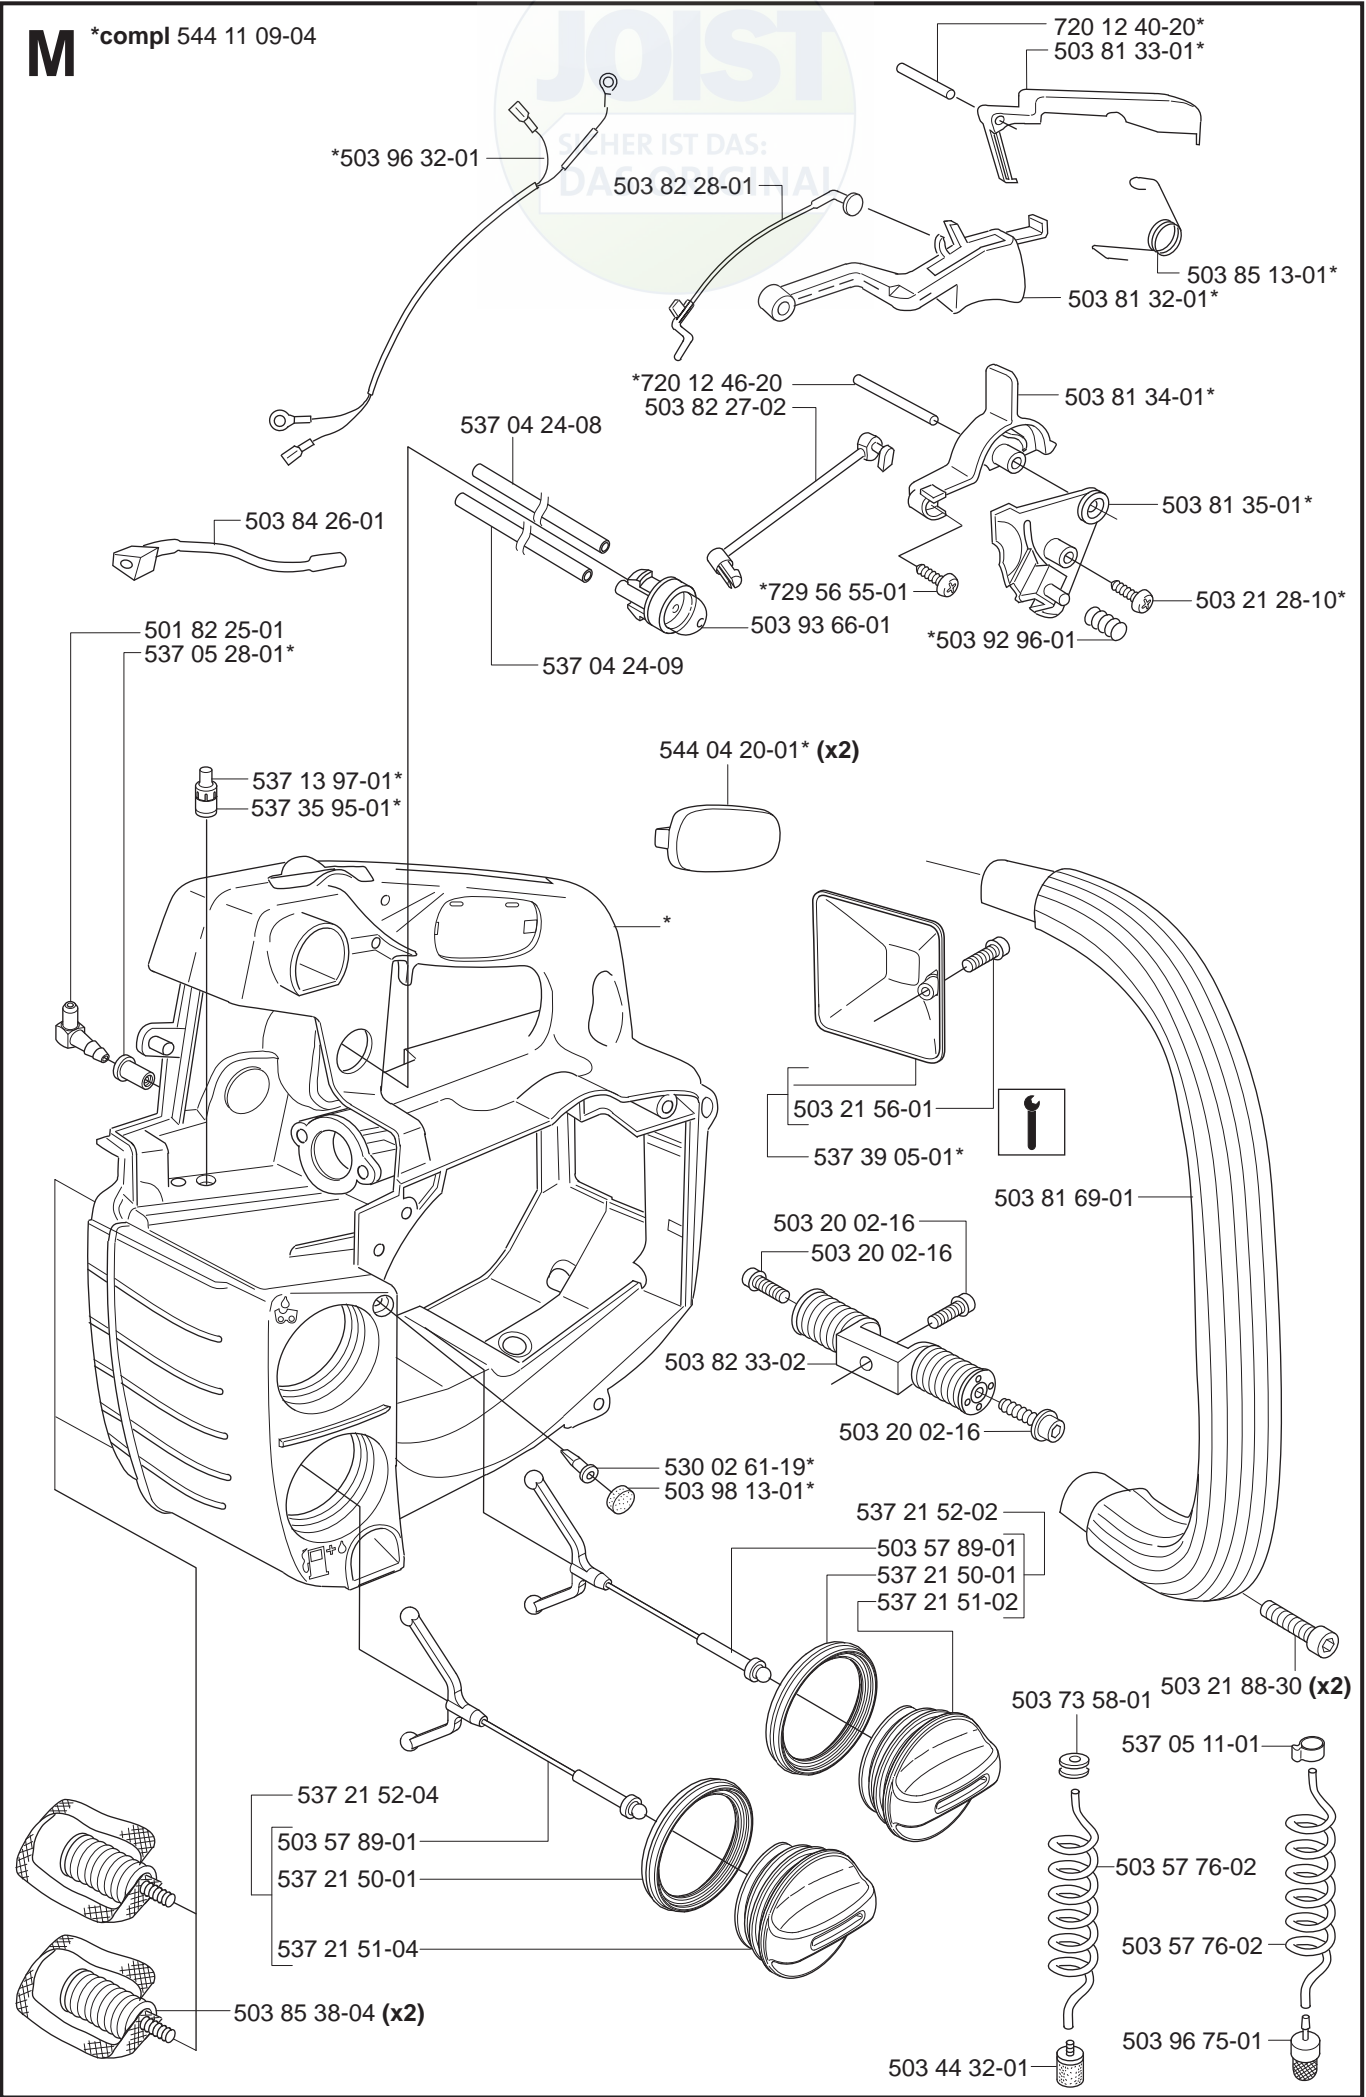

**compl 537 16 73-01

**K**

*compl 537 37 67-01

**L**

*compl 503 79 22-04

M *compl 544 11 09-04

N

*compl 544 16 09-01 Zama C1Q-EL33A

Zama C1Q-EL33A

- ① 531 00 45-52
Set of gaskets
Dichtungssatz
Jeu de joints
Juego de juntas
Packningssats

P Accessories
Zubehöre
Accessoires
Acessorios
Tillbehör

501 83 44-09

501 69 17-01

544 93 16-01

544 85 06-01