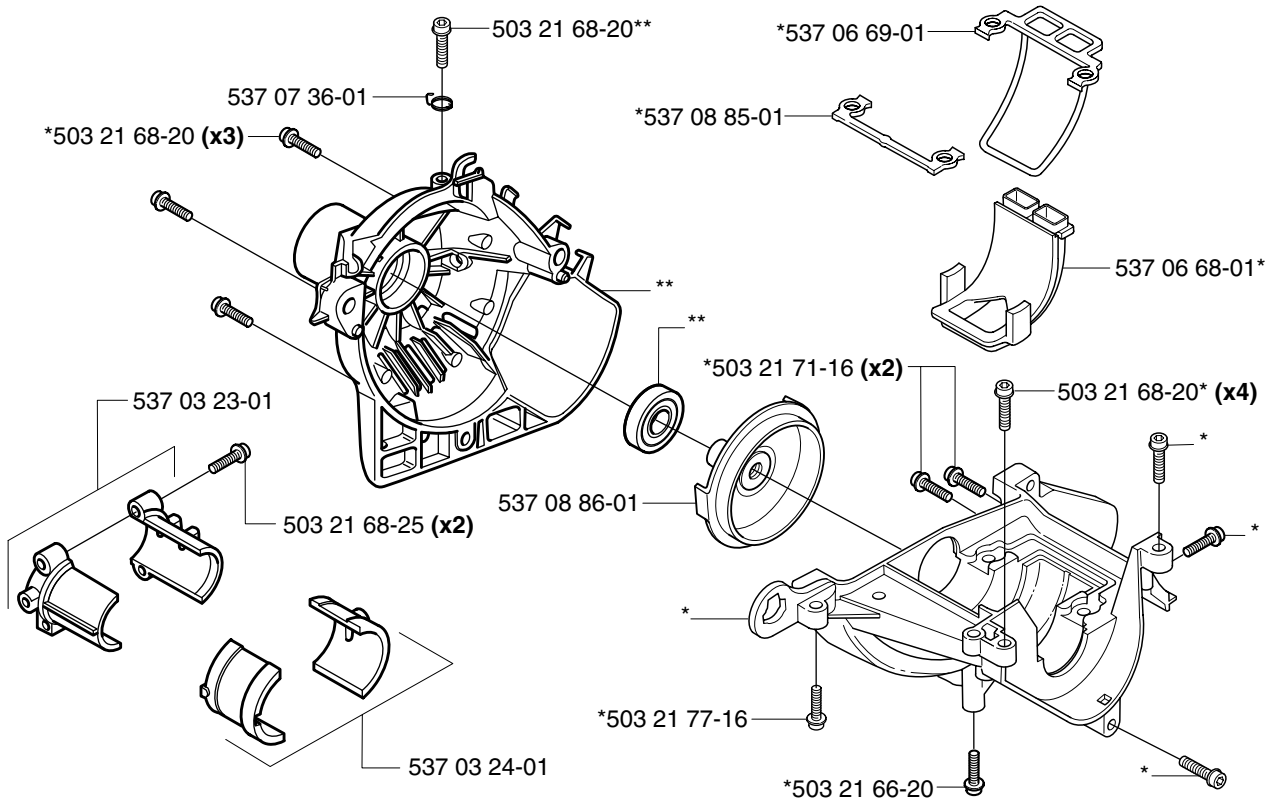

L **compl 537 04 12-03

*compl 537 08 52-01