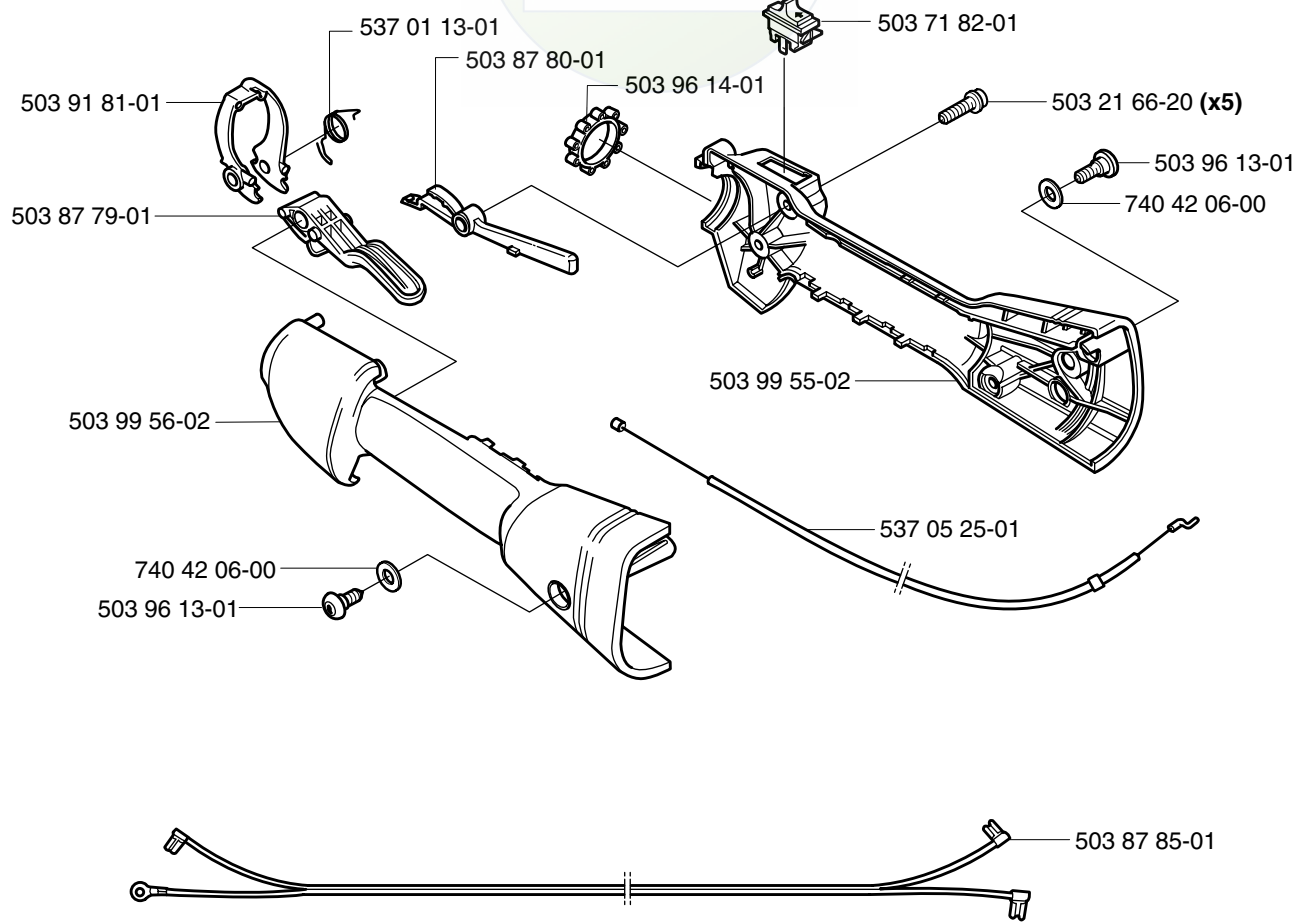

B

Hedgetrimmer Attachment

B HE4x

C

D

E

F

G

**compl 503 87 33-02

*compl 503 85 28-01

537 17 22-14 326HDA55x

537 17 22-15 326HE3x

537 17 22-16 326HE4x

503 21 66-20 (x3)

H *compl 537 06 86-02

J * compl 537 13 75-01