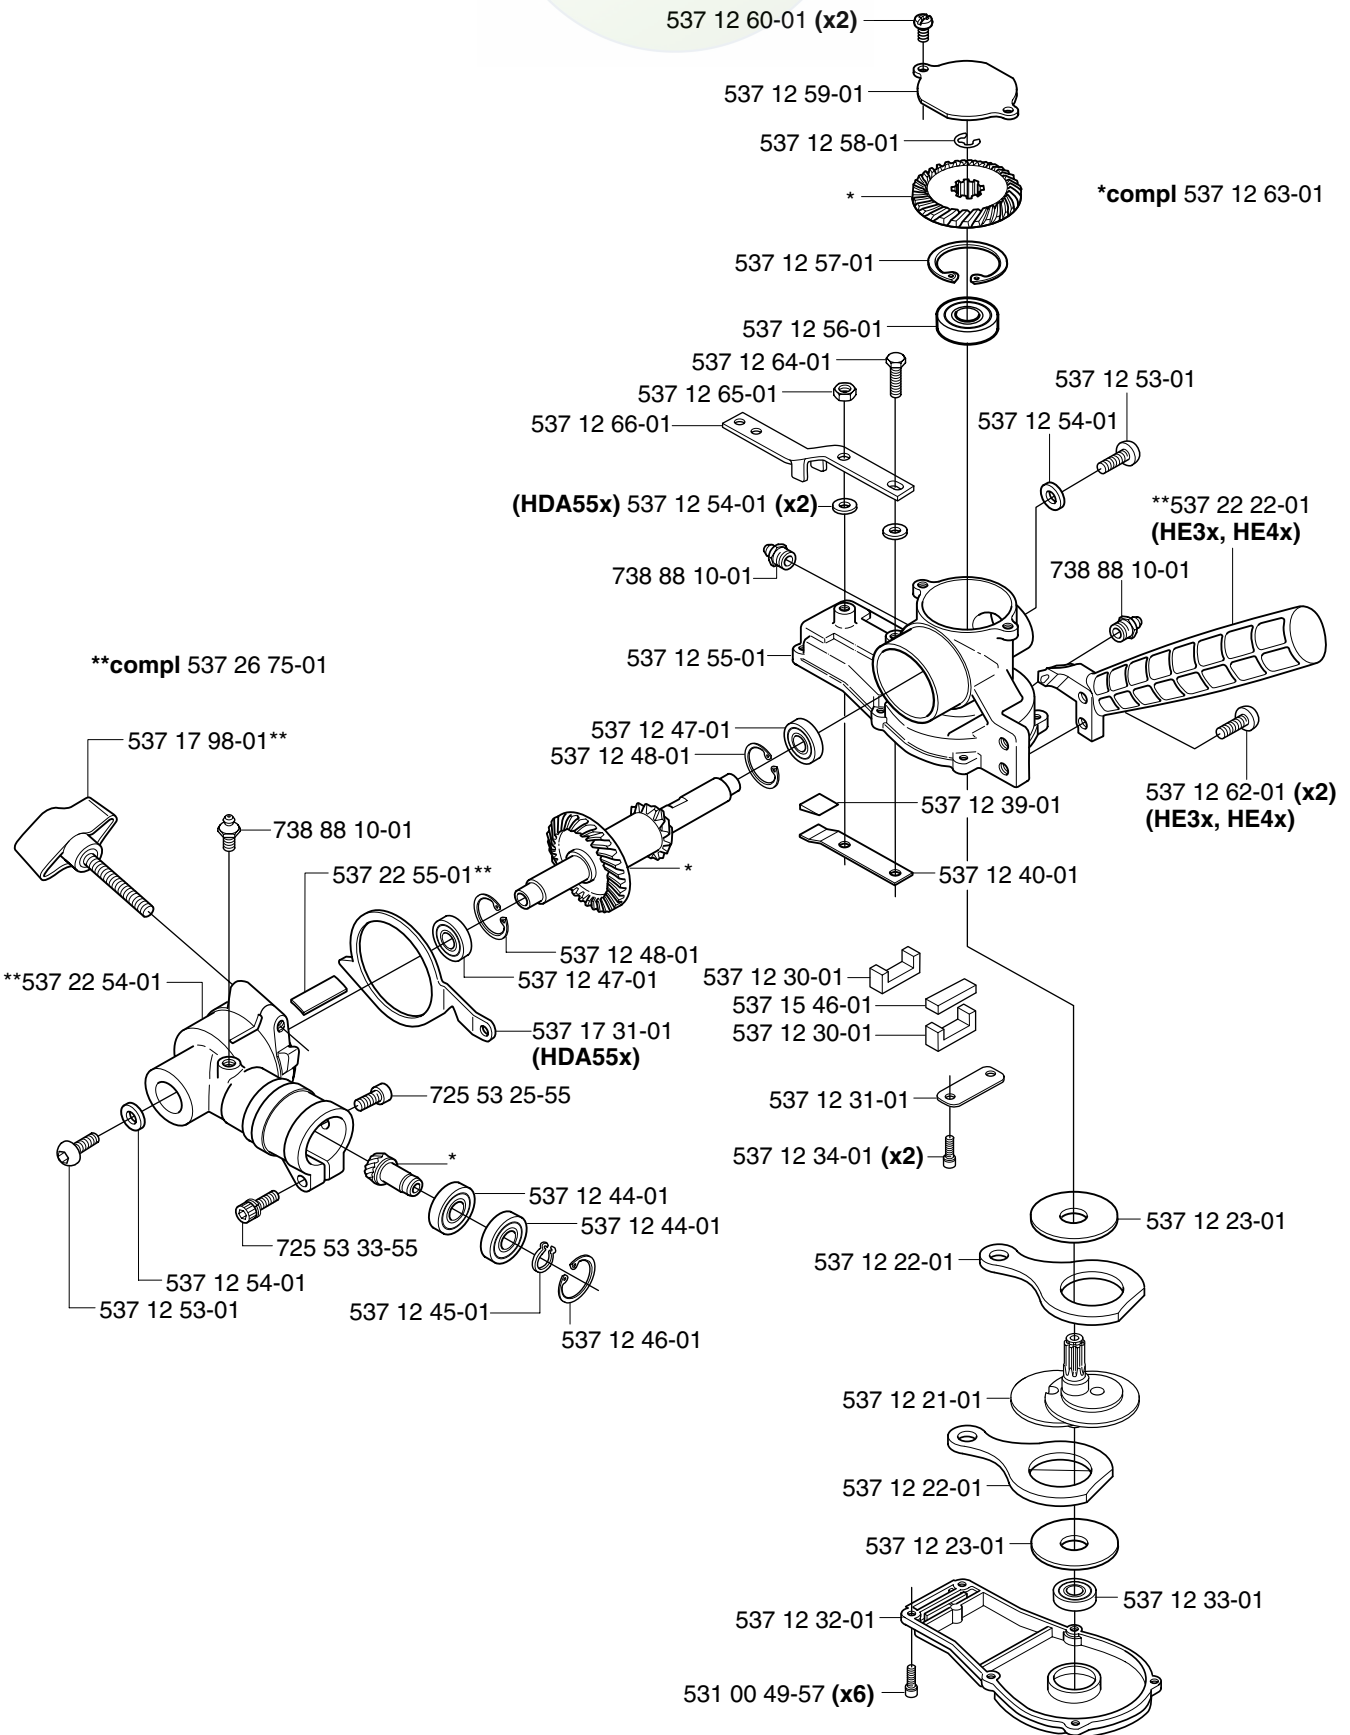

326HDA55_{X-SERIES}

326HE3_{X-SERIES}

326HE4_{X-SERIES}

Hedgetrimmer attachment

Spare parts

Ersatzteile

Pièces détachées

Reserve onderdelen

Repuestos

Reservdelar

106 27 61-62

A

B

HDA55x

B

HE3x

B

Hedgetrimmer Attachment

B HE4x

C

D

E

F

G

**compl 503 87 33-02

*compl 503 85 28-01

537 17 22-14 326HDA55x

537 17 22-15 326HE3x

537 17 22-16 326HE4x

503 21 66-20 (x3)

H *compl 537 06 86-02

J * compl 537 13 75-01