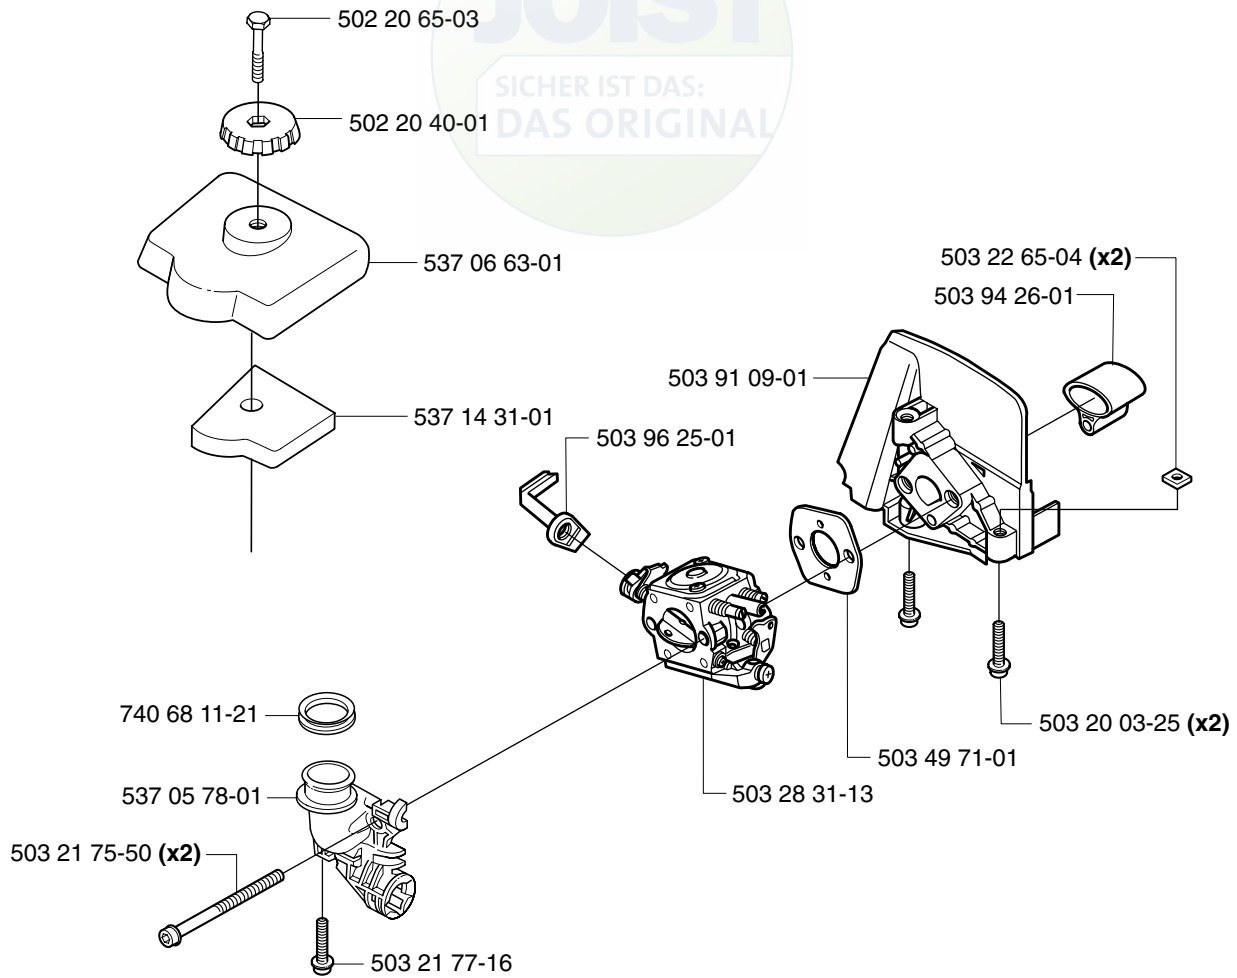

B

Hedgetrimmer Attachment

B HE4x

C

D

E

F

G

**compl 503 87 33-02

*compl 503 85 28-01

537 17 22-14 326HDA55x

537 17 22-15 326HE3x

537 17 22-16 326HE4x

503 21 66-20 (x3)

H *compl 537 06 86-02

J * compl 537 13 75-01