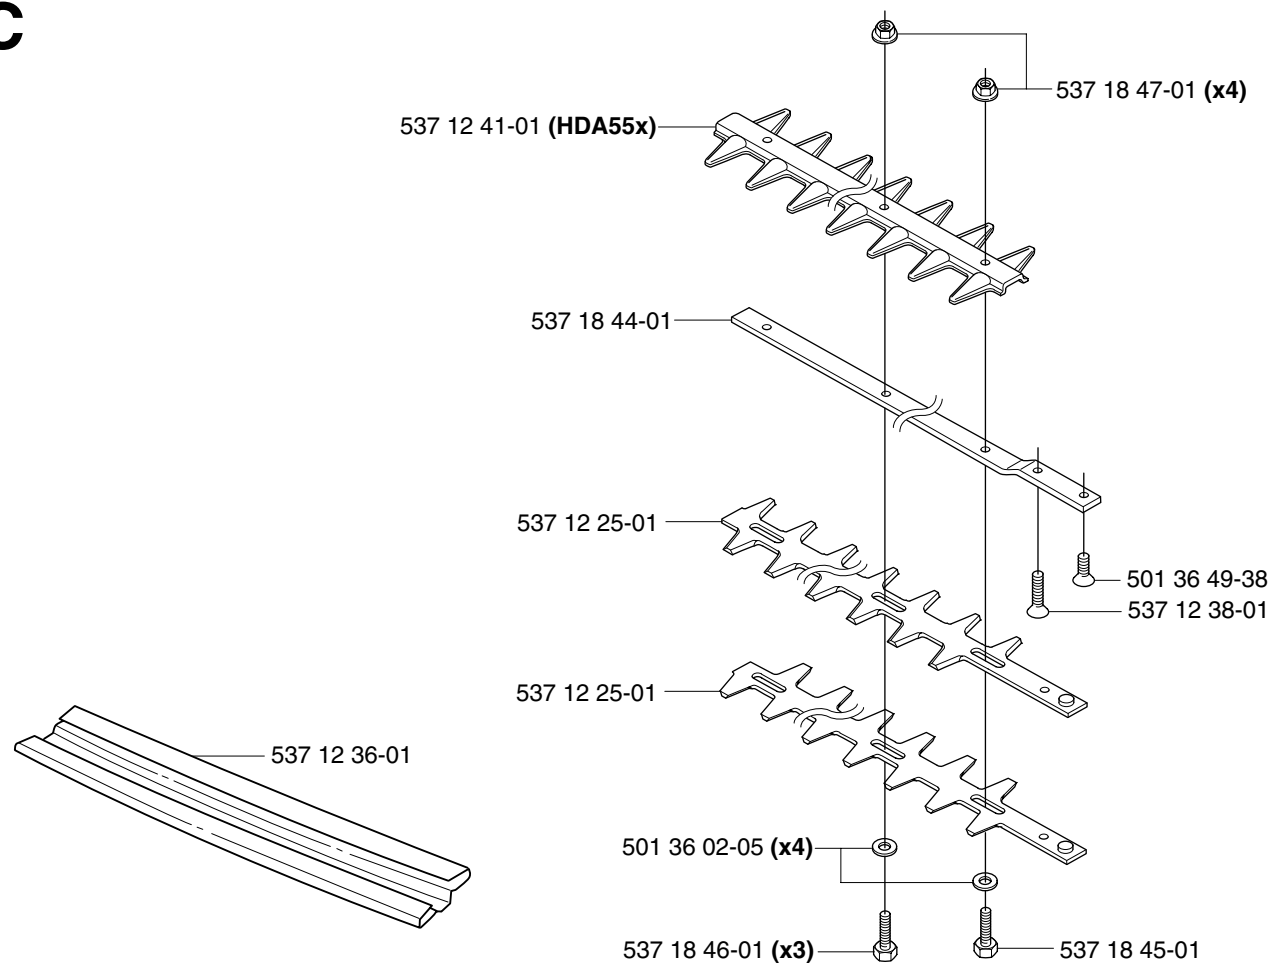

B

Hedgetrimmer Attachment

B HE4x

C

D

E

F

G

**compl 503 87 33-02

*compl 503 85 28-01

537 17 22-14 326HDA55x

537 17 22-15 326HE3x

537 17 22-16 326HE4x

503 21 66-20 (x3)

H *compl 537 06 86-02

J * compl 537 13 75-01