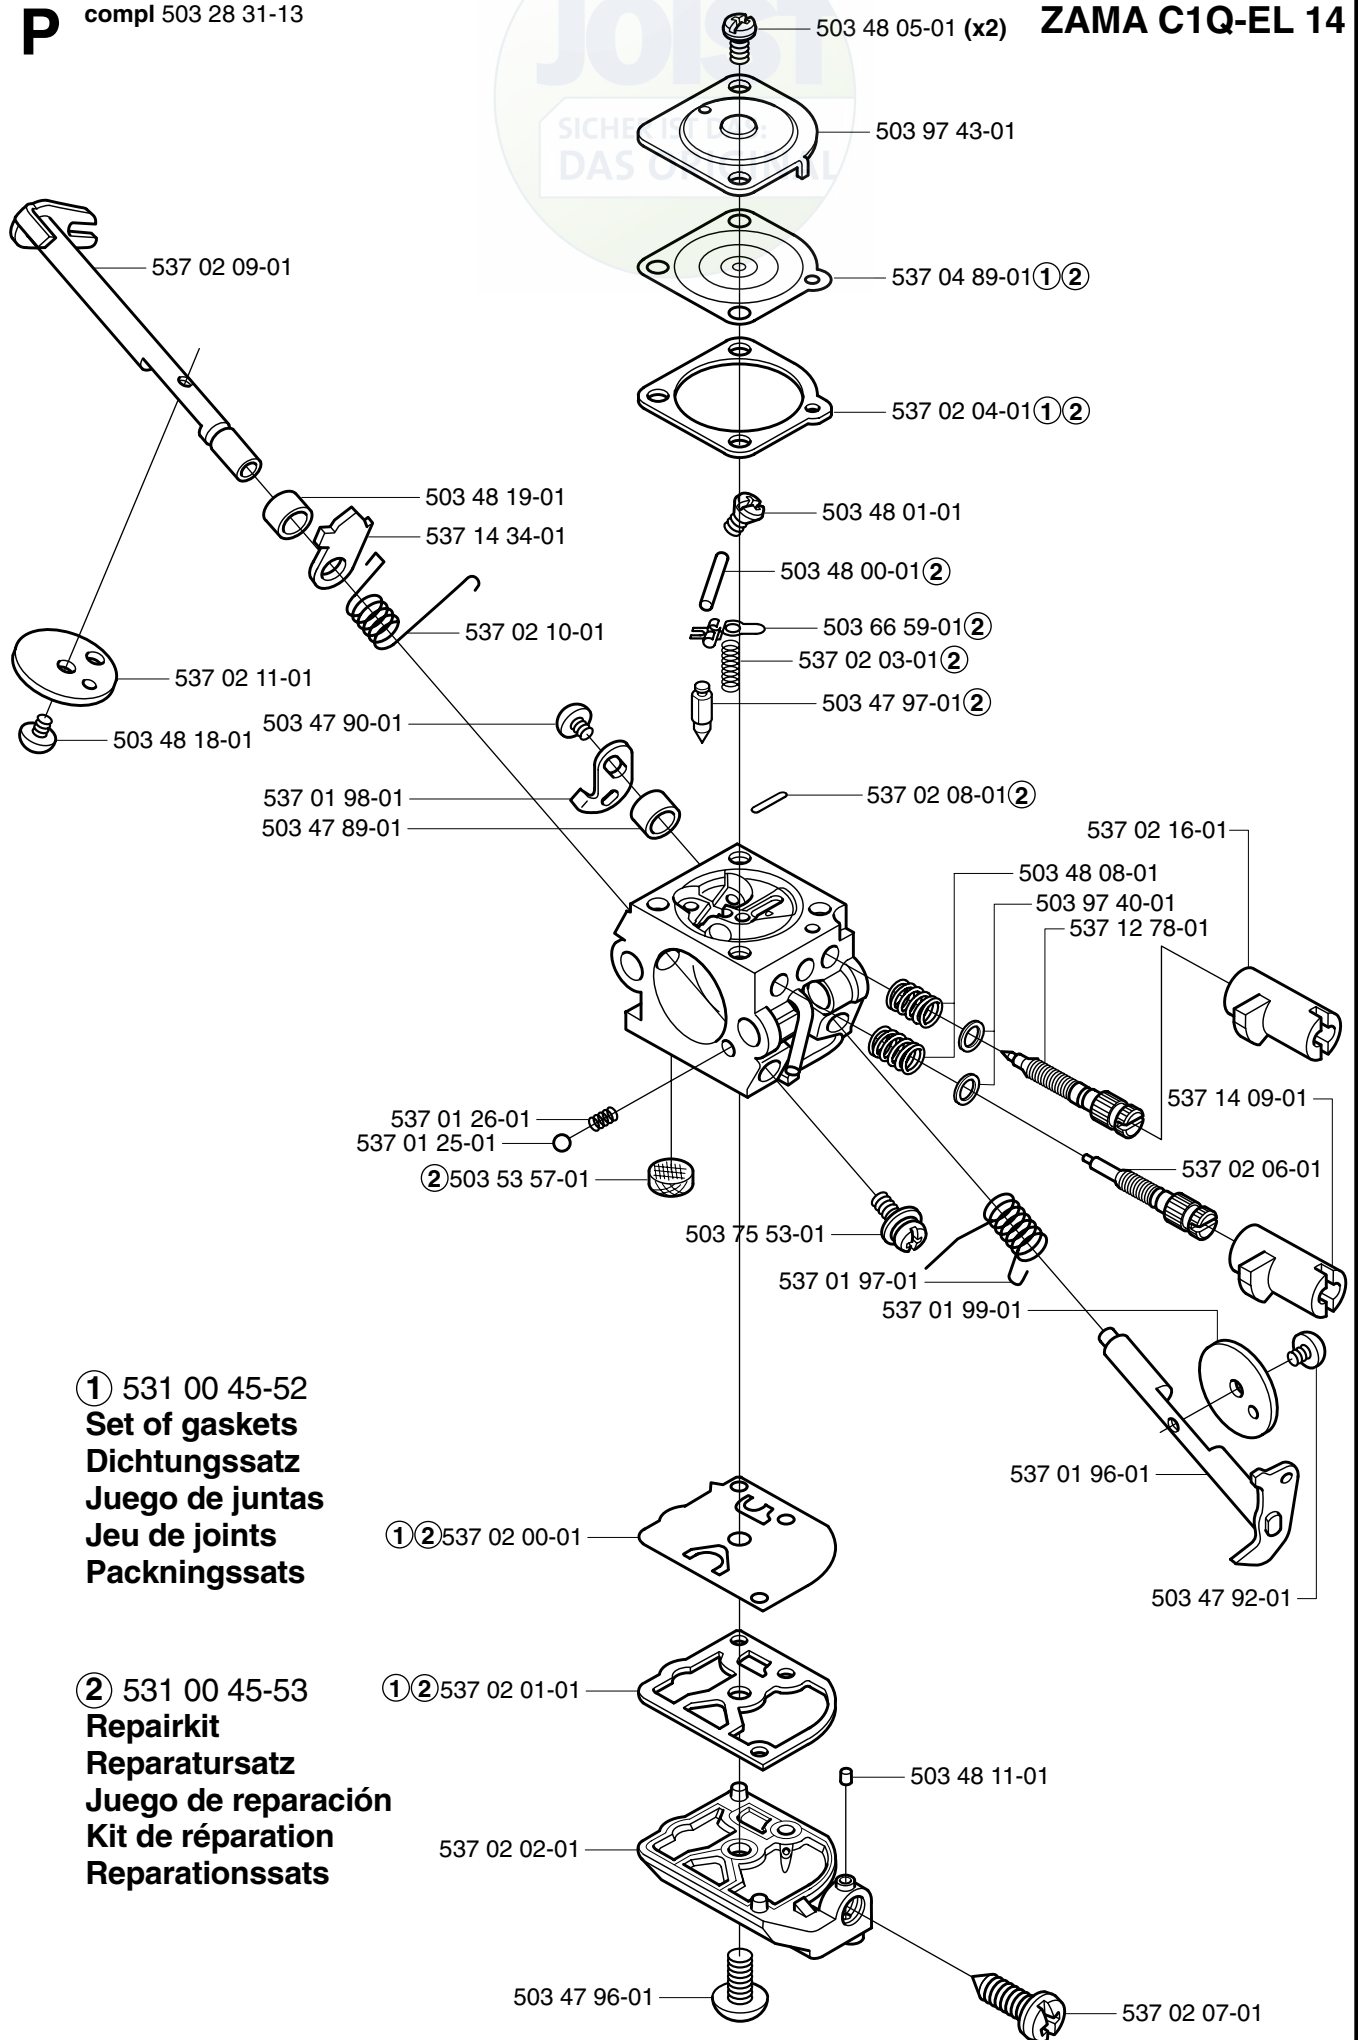

P compl 503 28 31-13

ZAMA C1Q-EL 14

① 531 00 45-52
Set of gaskets
Dichtungssatz
Juego de juntas
Jeu de joints
Packningssats

② 531 00 45-53
Repairkit
Reparaturatz
Juego de reparación
Kit de réparation
Reparationssats