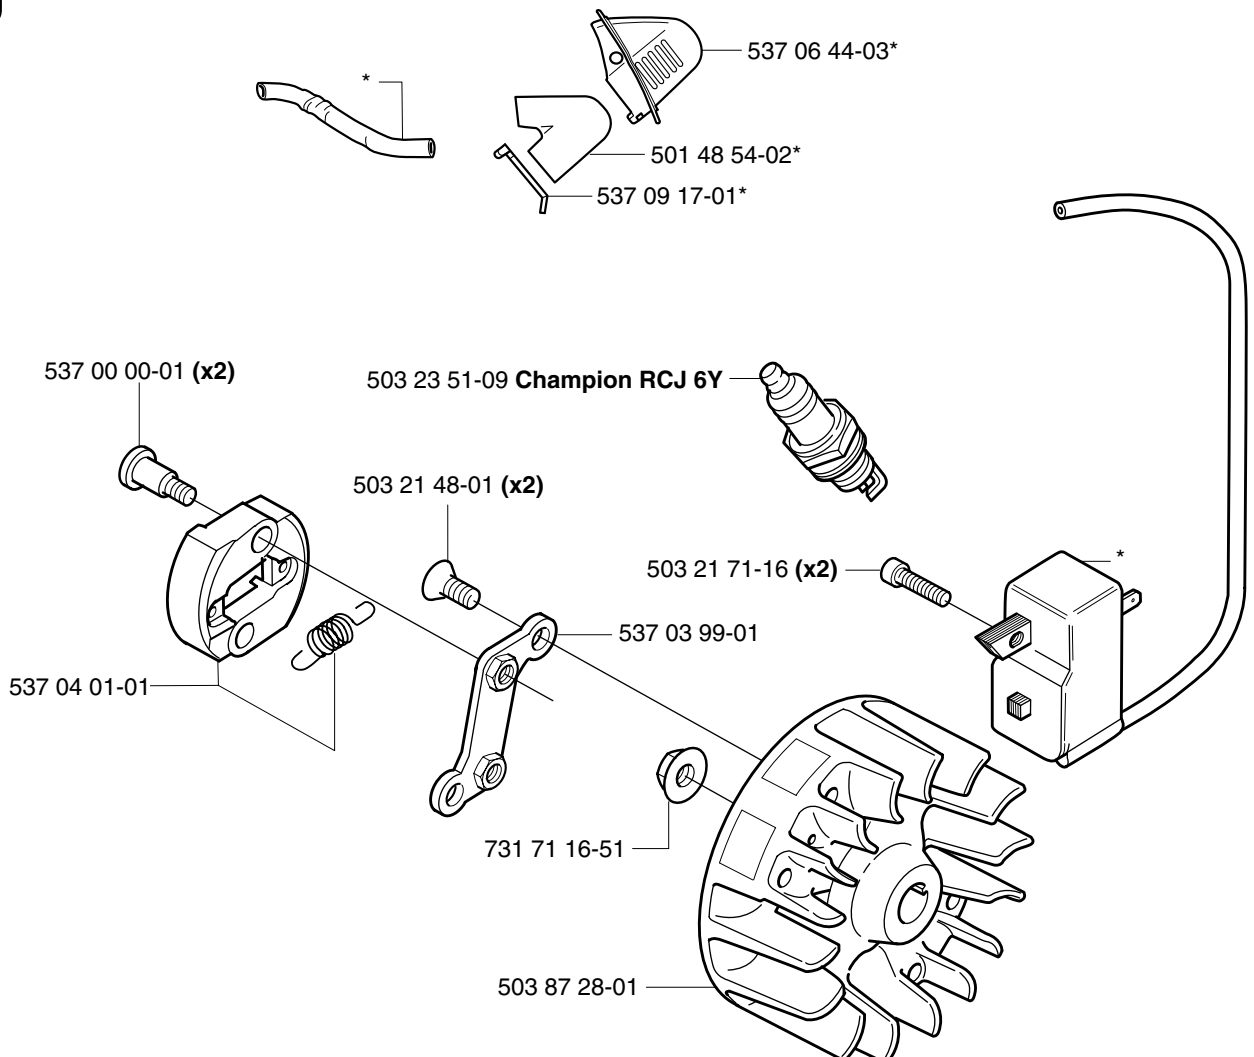

B

Hedgetrimmer Attachment

B HE4x

C

D

E

F

G

**compl 503 87 33-02

*compl 503 85 28-01

537 17 22-14 326HDA55x

537 17 22-15 326HE3x

537 17 22-16 326HE4x

503 21 66-20 (x3)

H *compl 537 06 86-02

J * compl 537 13 75-01