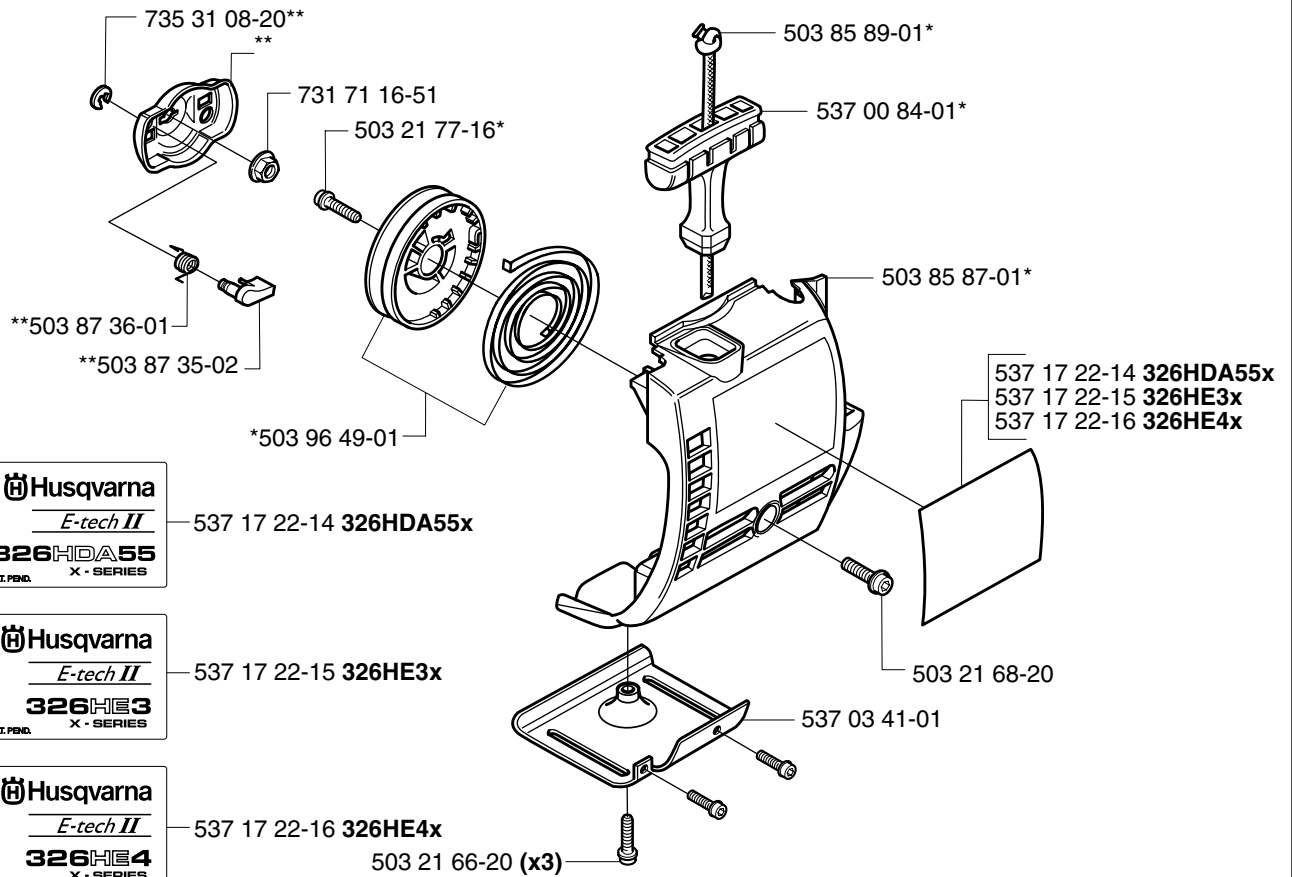

B

Hedgetrimmer Attachment

B HE4x

C

D

E

F

G

**compl 503 87 33-02

*compl 503 85 28-01

537 17 22-14 326HDA55x

537 17 22-15 326HE3x

537 17 22-16 326HE4x

503 21 66-20 (x3)

H *compl 537 06 86-02

J * compl 537 13 75-01