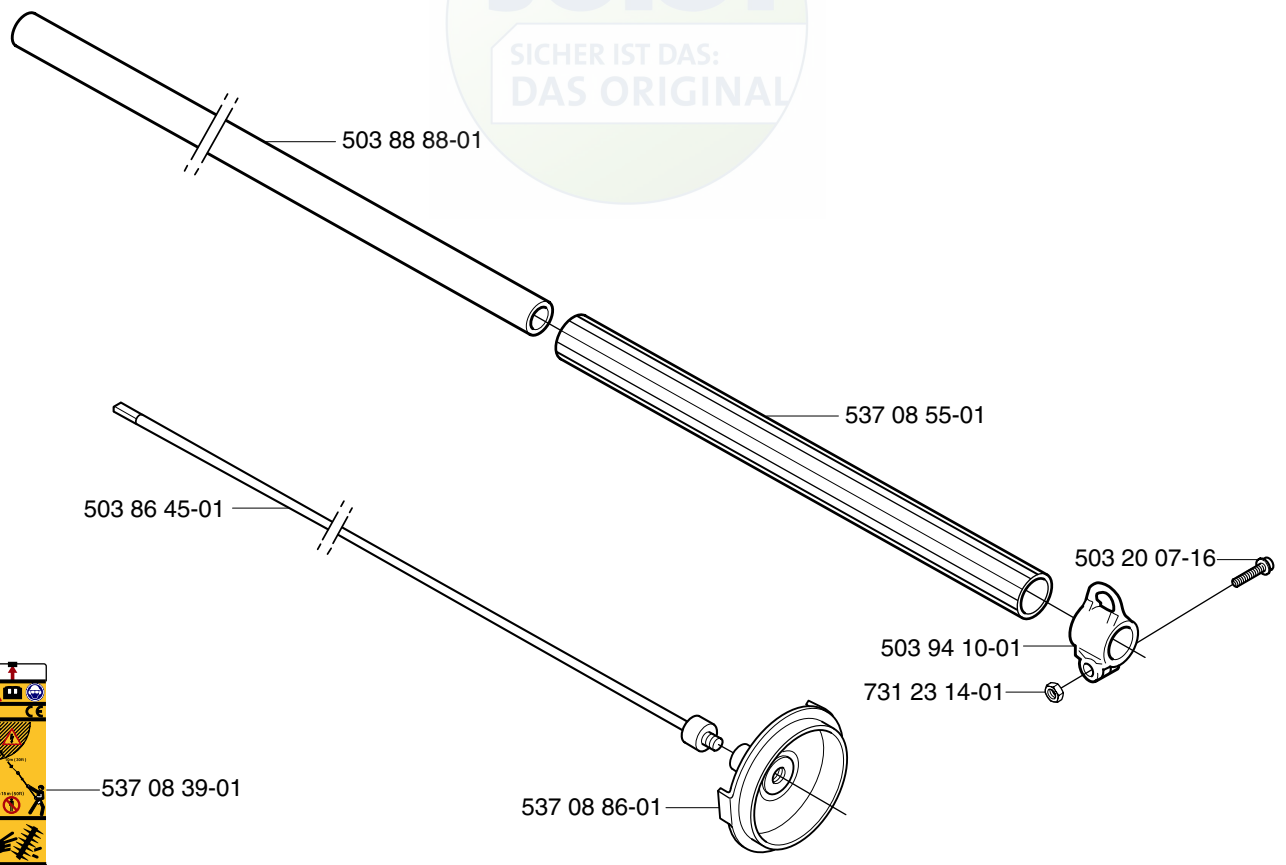

Repuestos

Reservdelar

106 27 61-62

A

B

HDA55x

B

HE3x

B

Hedgetrimmer Attachment

B HE4x

C

D

E

F

G