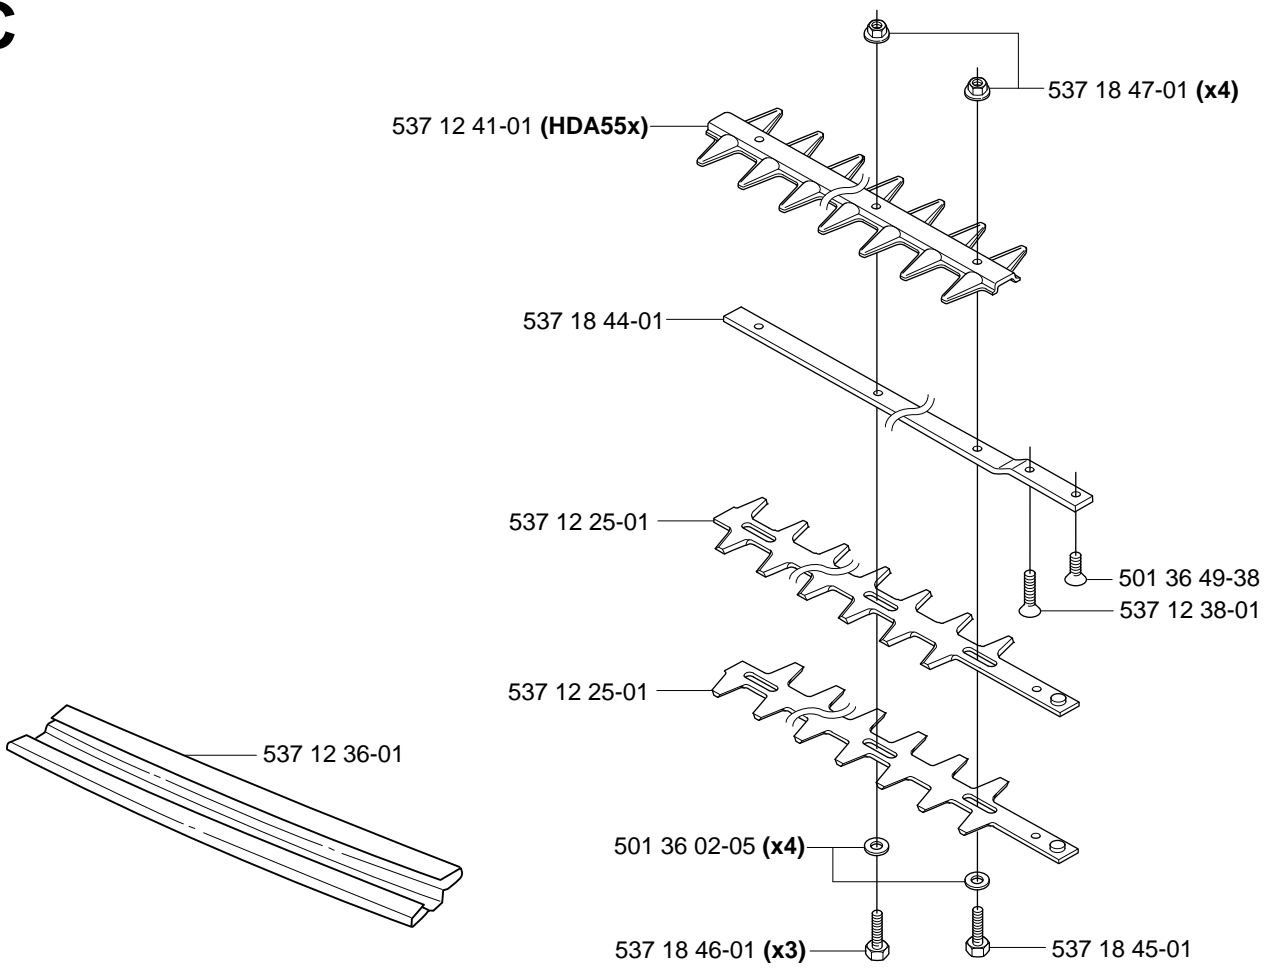

Repuestos

Reservdelar

106 27 61-63

A

B HDA55x

B HE3x

B HE4x

C

D

E

F

G

**compl 503 87 33-02

*compl 503 85 28-01

H *compl 537 06 86-02

J * compl 537 13 75-01