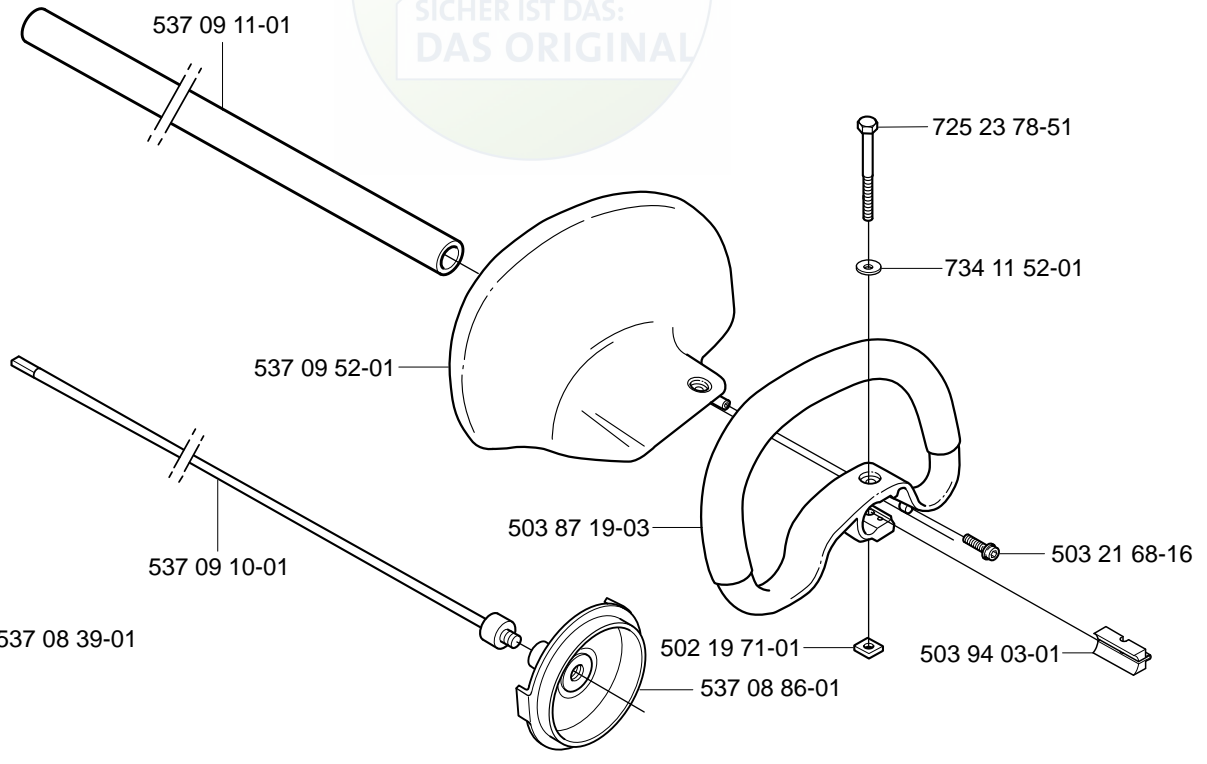

Repuestos

Reservdelar

106 27 61-63

A

B HDA55x

B HE3x

B HE4x

C

D

E

F

G

**compl 503 87 33-02

*compl 503 85 28-01

H *compl 537 06 86-02

J * compl 537 13 75-01