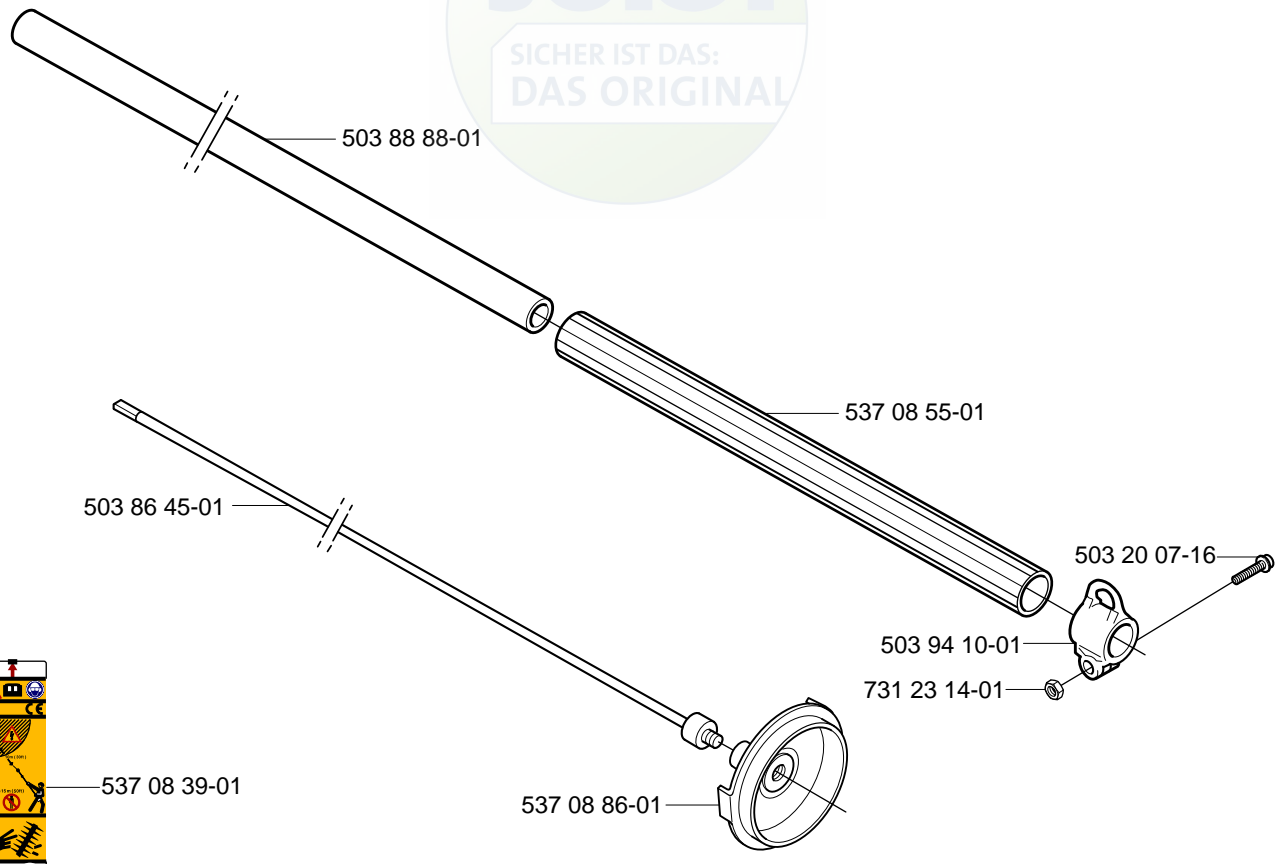

Repuestos

Reservdelar

106 27 61-63

A

B HDA55x

B HE3x

B HE4x

C

D

E

F

G

**compl 503 87 33-02

*compl 503 85 28-01

H *compl 537 06 86-02

J * compl 537 13 75-01