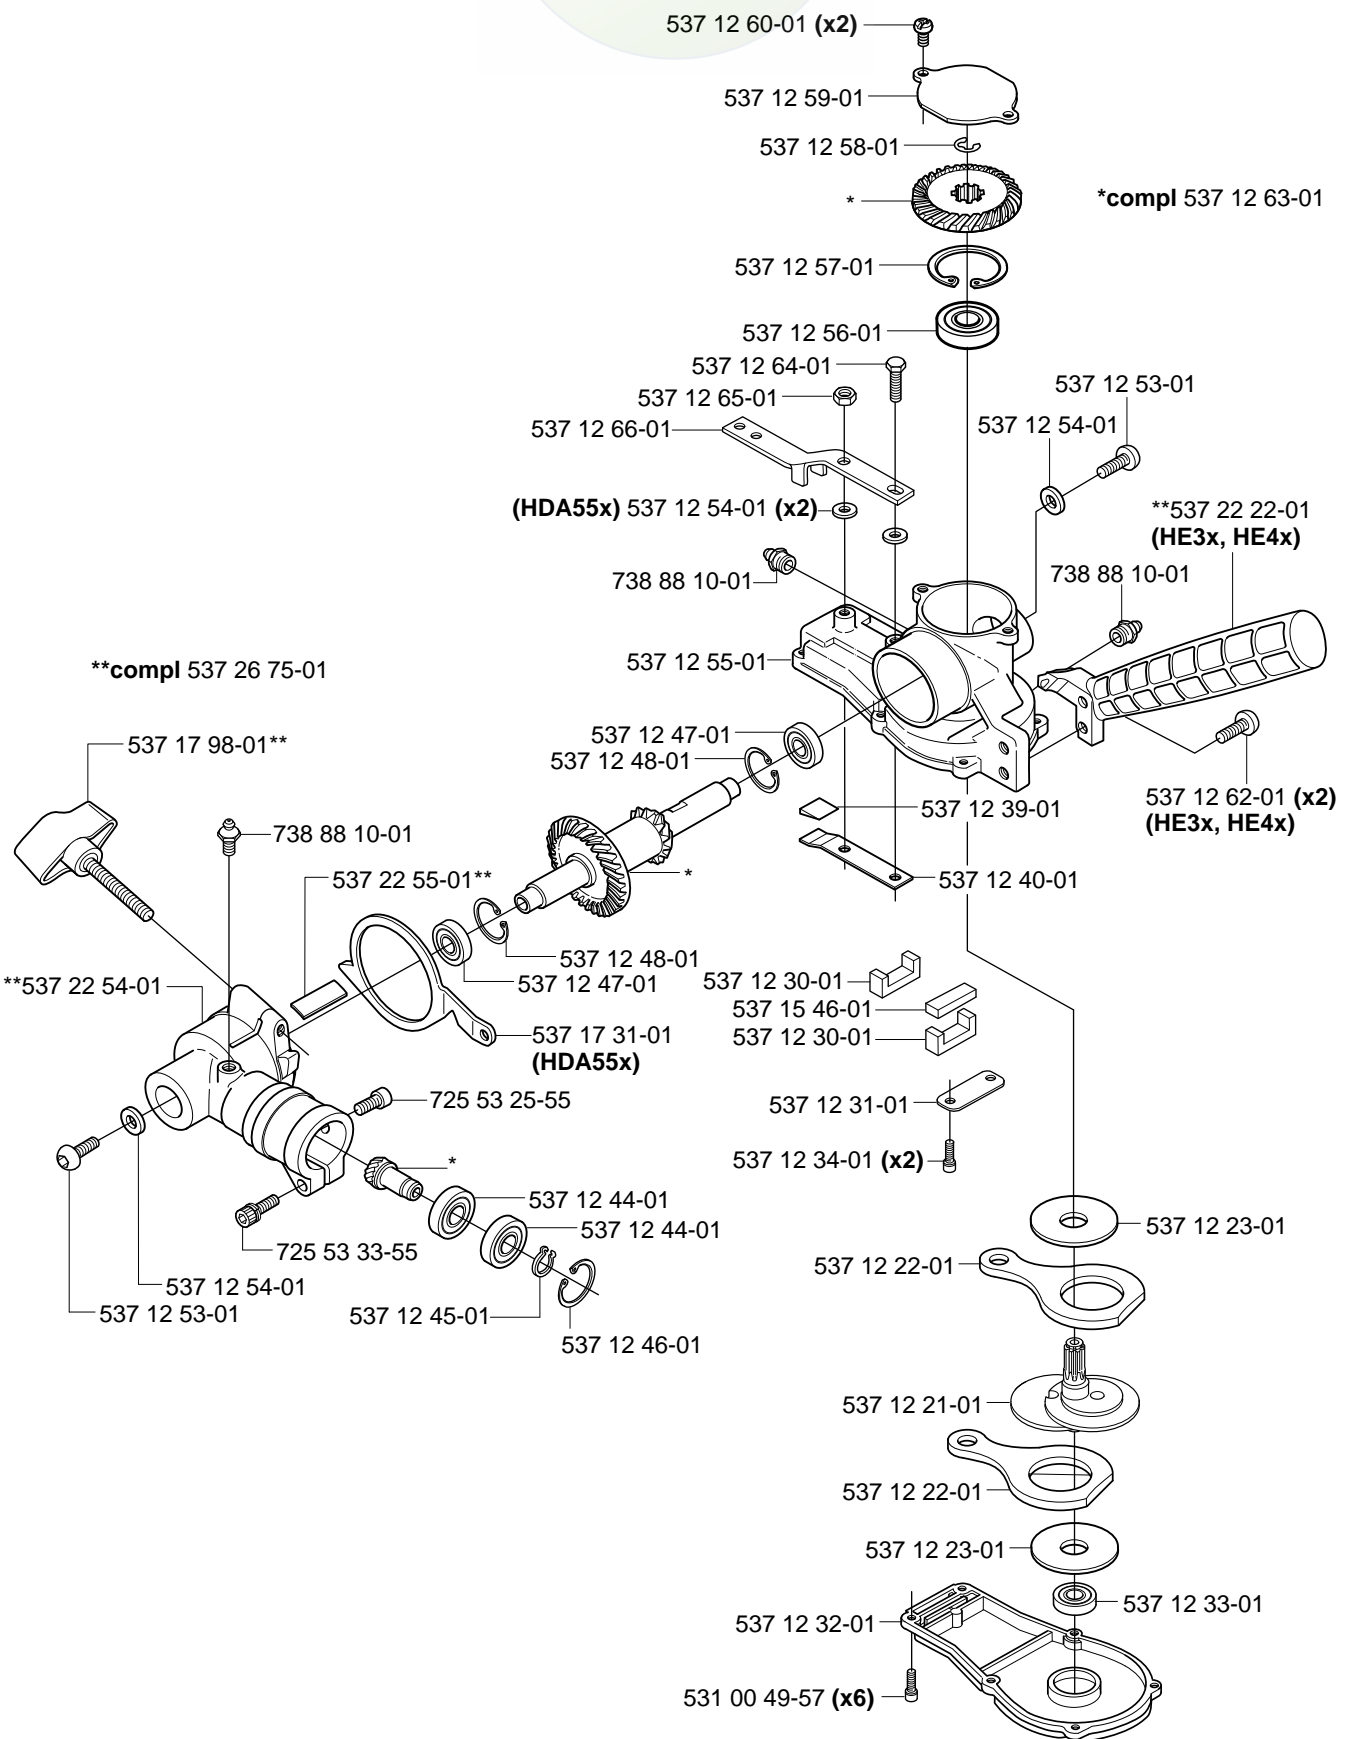

326HE3_{X-SERIES}

326HE4_{X-SERIES}

Hedgetrimmer attachment HA110

Hedgetrimmer attachment HA850

Spare parts

Ersatzteile

Pièces détachées

Reserve onderdelen

Repuestos

Reservdelar

106 27 61-63

A

B HDA55x

B HE3x

B HE4x

C

D

E

F

G

**compl 503 87 33-02

*compl 503 85 28-01

H *compl 537 06 86-02

J * compl 537 13 75-01

Set of gaskets, Dichtungssatz,
Jeu de joints, Juego de juntas,
Packingssatz

N = New part, Neues teil,
Nouvelle piece, Nueva pieza
Ny detalj