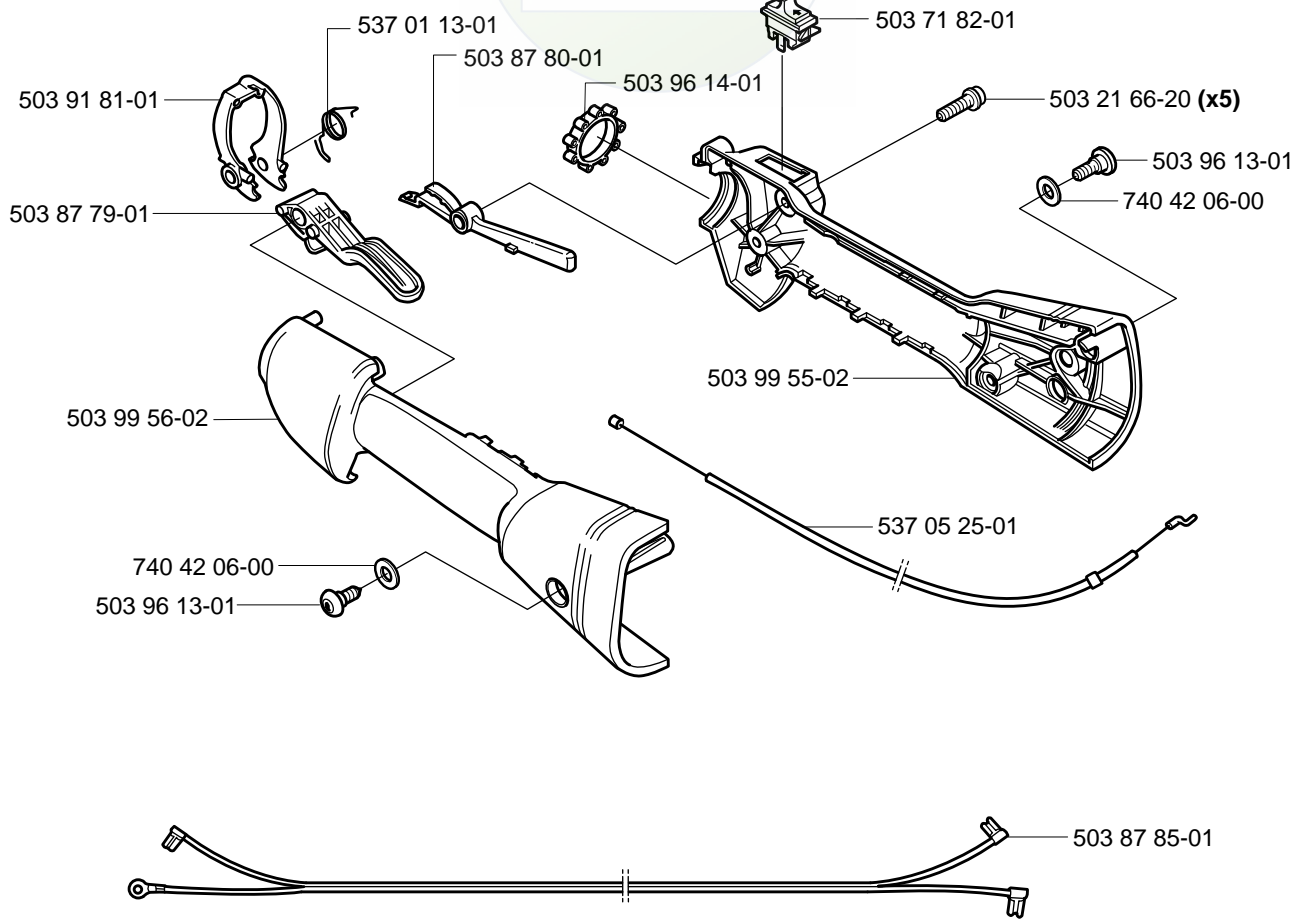

Repuestos

Reservdelar

106 27 61-63

A

B HDA55x

B HE3x

B HE4x

C

D

E

F

G

**compl 503 87 33-02

*compl 503 85 28-01

H *compl 537 06 86-02

J * compl 537 13 75-01