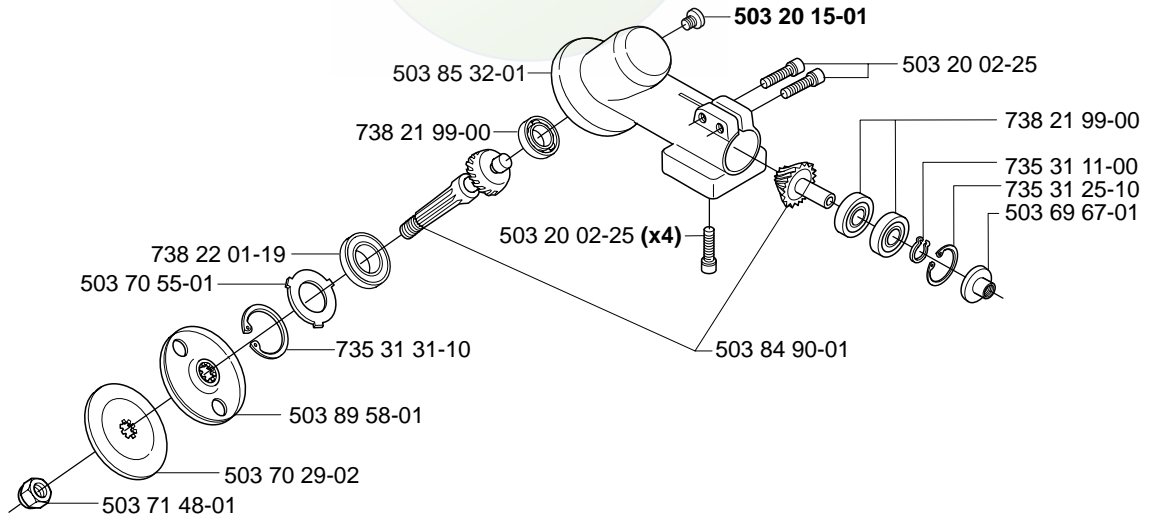

Reemplaza

Ersätter

106 26 54-61

E-tech II

106 26 54-62

A

B compl 502 21 92-06

C

D

E

F

**compl 503 87 33-02

*compl 503 85 28-01

G

*compl 537 06 86-01

H