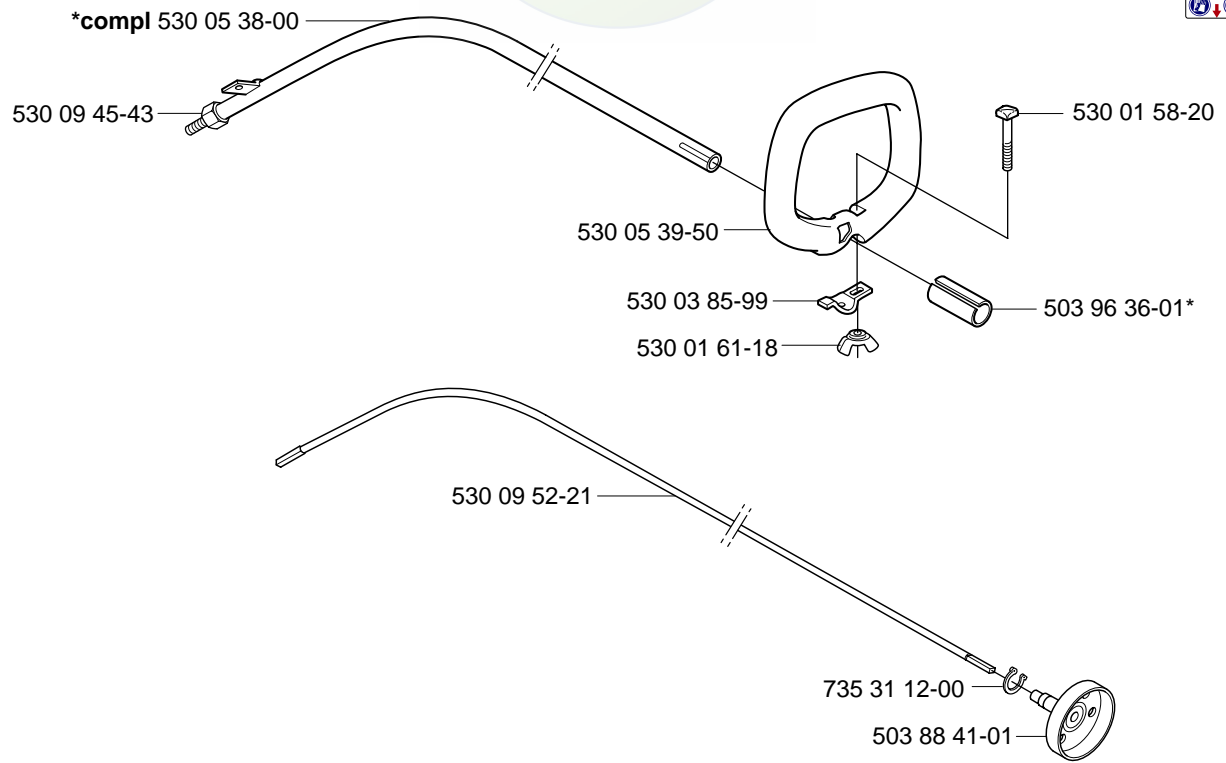

Reservdelar

Ersätter

106 26 56-61

E-tech II

A 326C

503 79 56-01 537 02 76-03

B 326L
326L-x

537 02 76-01 503 79 56-01

C 326 R-x *compl 503 72 43-03

537 02 76-01

D 326C, L
326L-x

E 326R-x

compl 502 19 58-13

F *compl 503 94 11-01

G

H