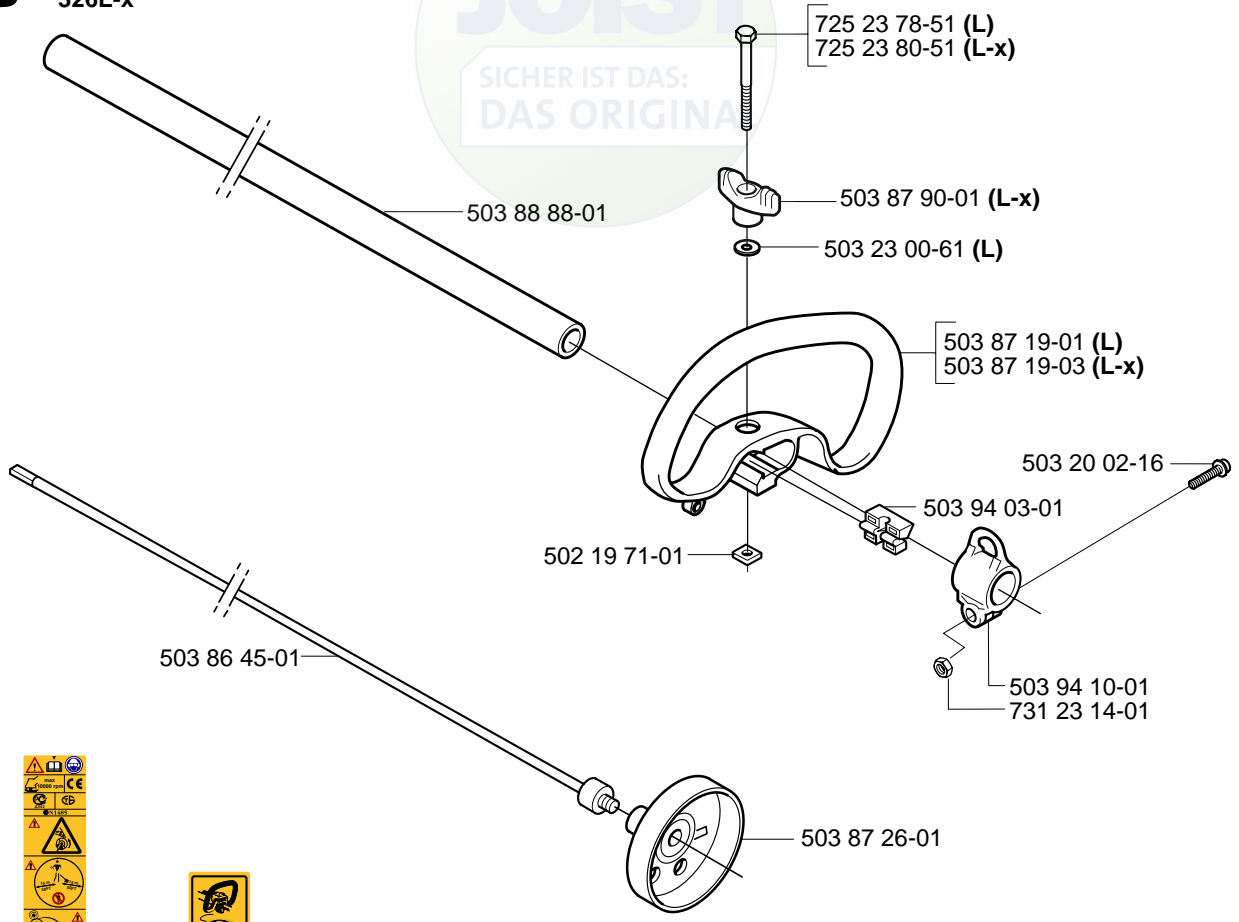

Reservdelar

Ersätter

106 26 56-61

E-tech II

A 326C

503 79 56-01 537 02 76-03

B 326L
326L-x

537 02 76-01 503 79 56-01