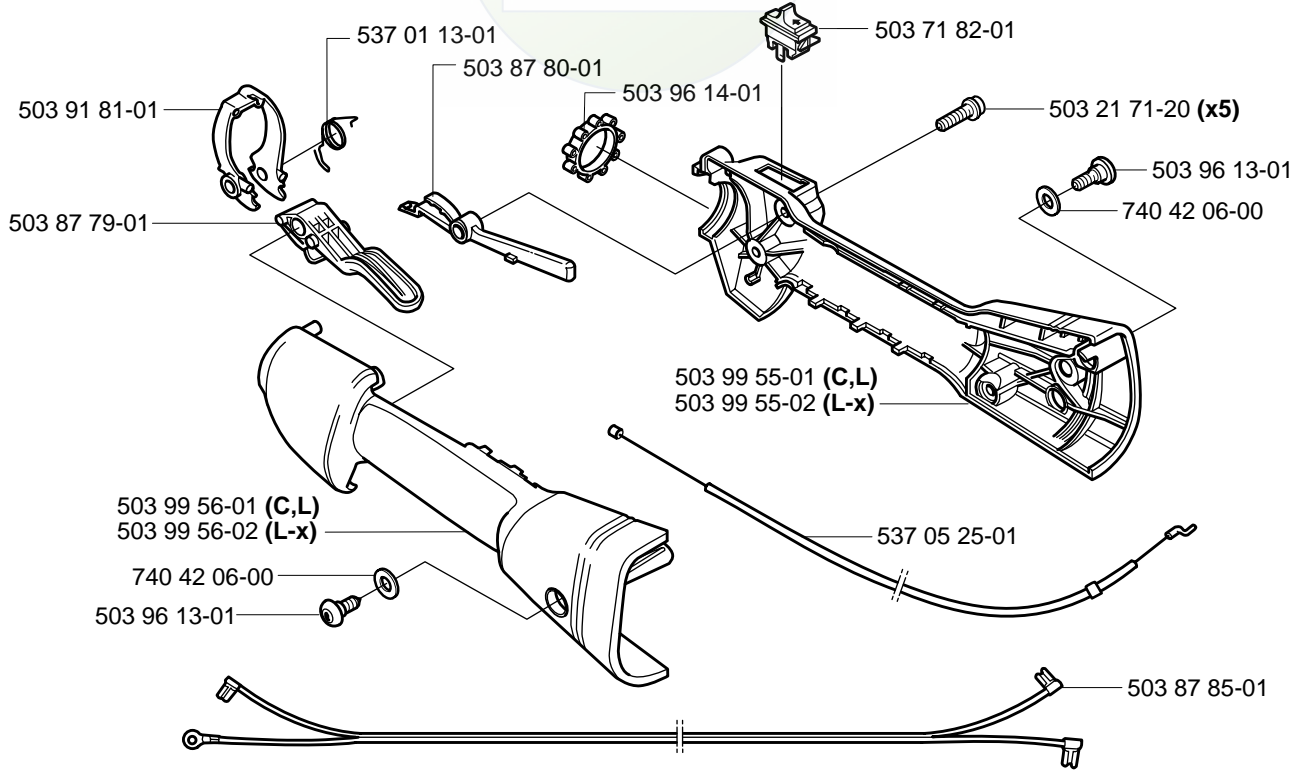

D 326C, L
326L-x