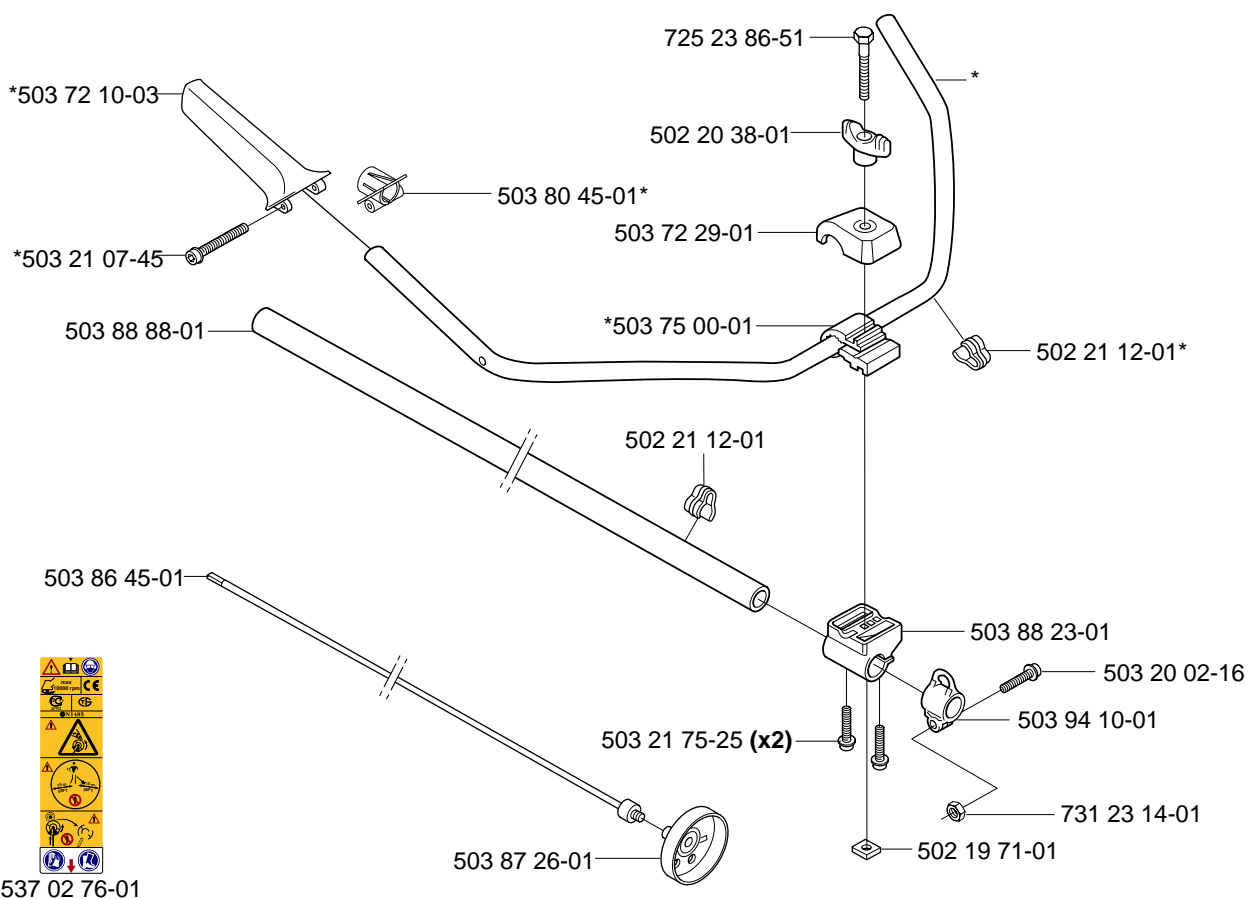

Reservdelar

Ersätter

106 26 56-61

E-tech II

A 326C

503 79 56-01 537 02 76-03

B 326L
326L-x

537 02 76-01 503 79 56-01

C 326 R-x *compl 503 72 43-03

537 02 76-01

D 326C, L
326L-x

E 326R-x

compl 502 19 58-13

F *compl 503 94 11-01

G

H