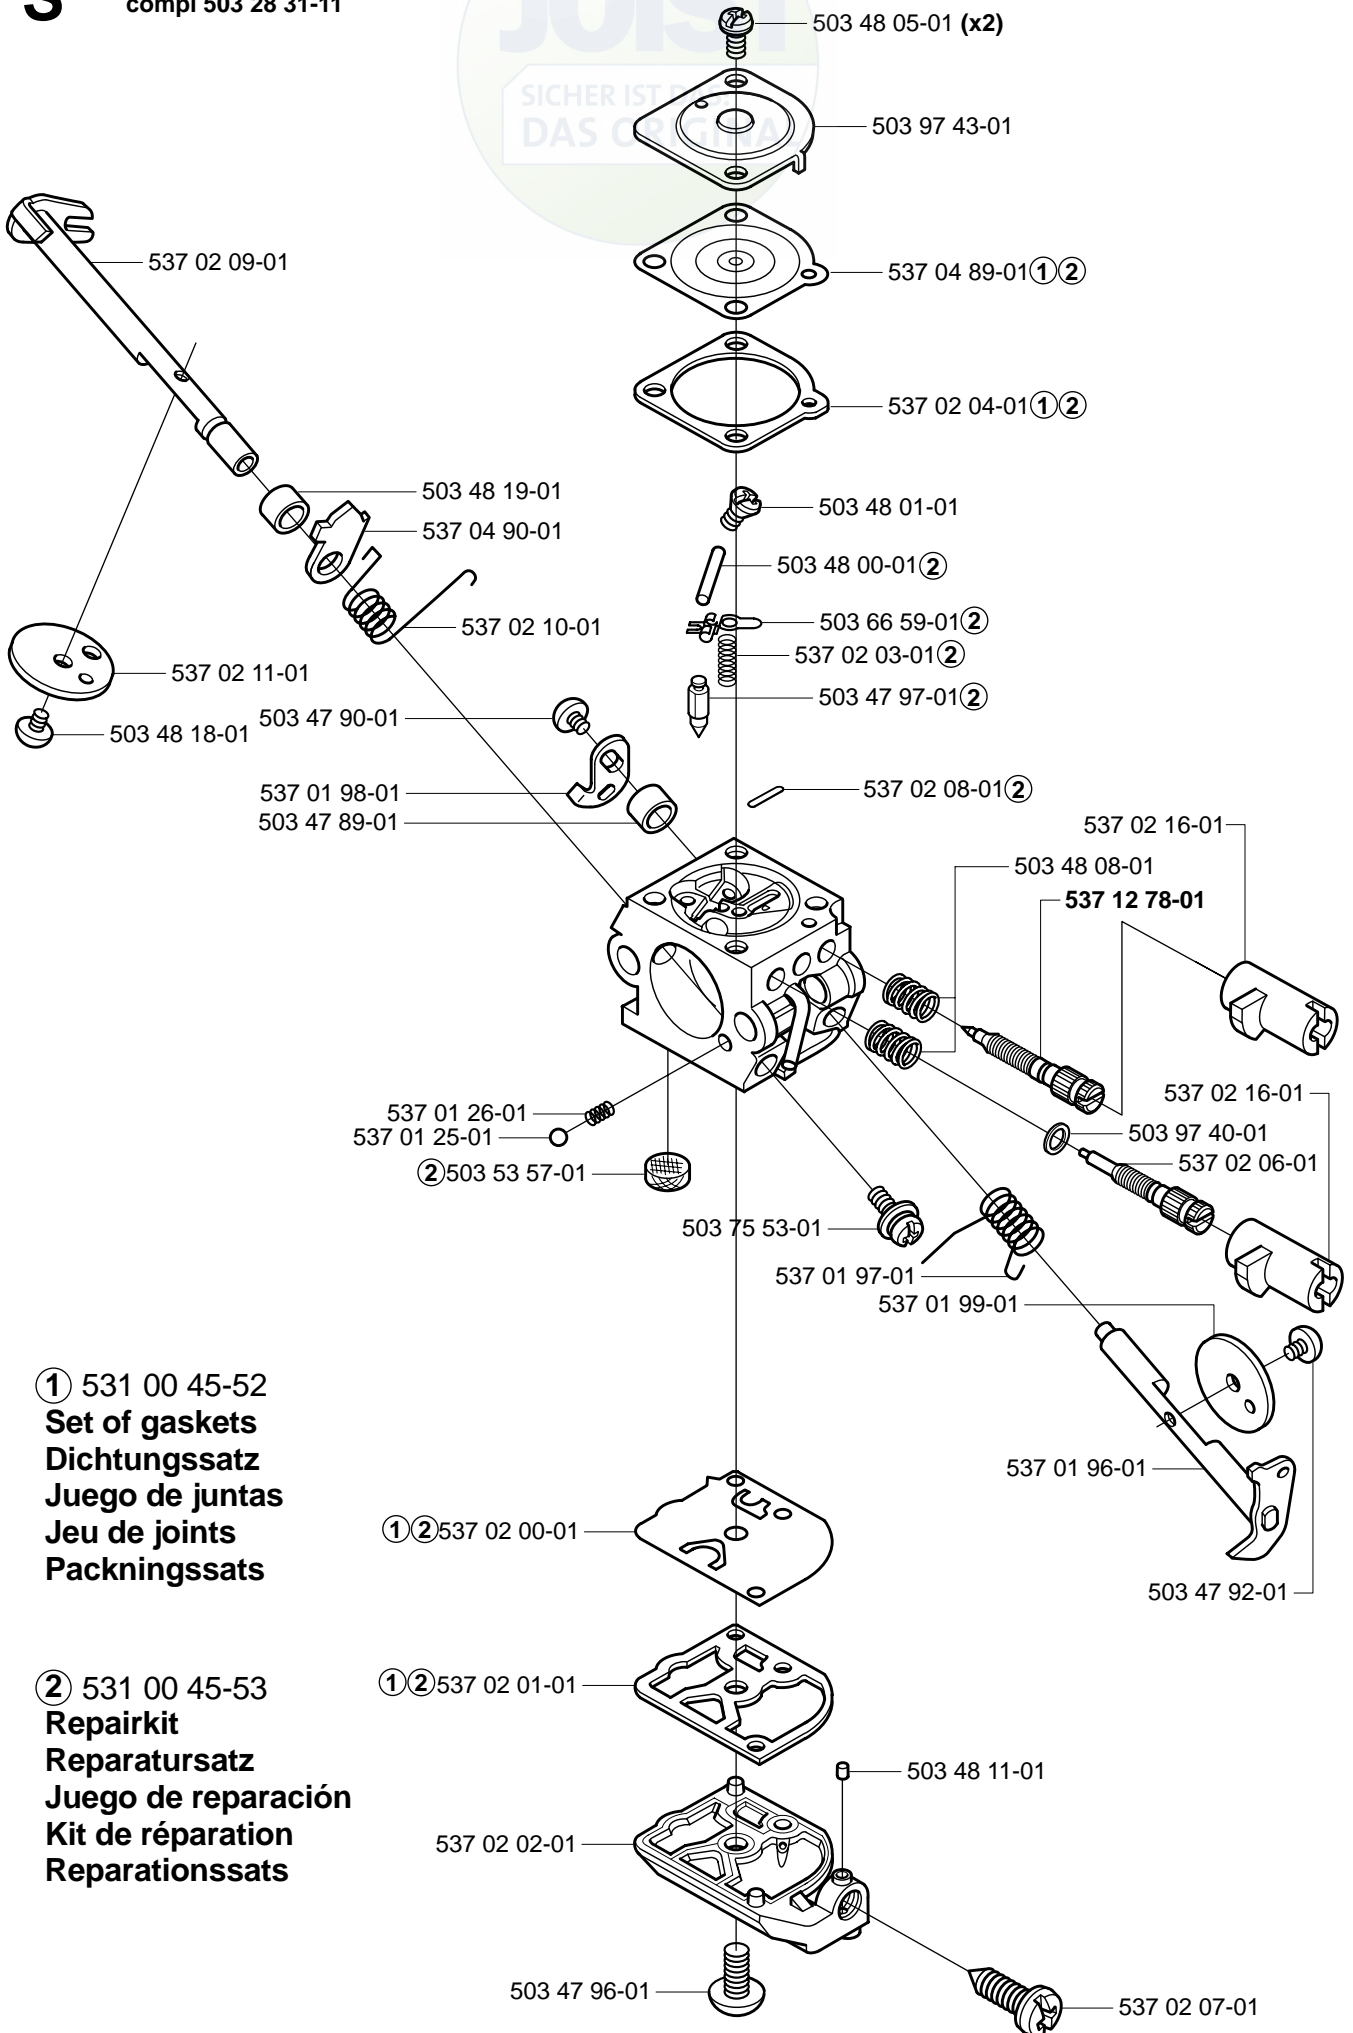

SERVICE			13
			10100078

IPL, 326 C, 326 L, 326 L X-SERIES, 326 R X-SERIES, 2001-03, 106 26 56-62

326C

326L

326L X-SERIES

326R X-SERIES

Spare parts

Replaces

Reservdelar

Ersätter

106 26 56-61

E-tech II

A 326C

503 79 56-01 537 02 76-03

B 326L
326L-x

537 02 76-01 503 79 56-01

*compl 501 78 33-01

compl 503 73 63-03
compl 503 73 63-04 (USA)

S

compl 503 28 31-11

ZAMA C1Q - EL 12

① 531 00 45-52
Set of gaskets
Dichtungssatz
Juego de juntas
Jeu de joints
Packningssats

② 531 00 45-53
Repairkit
Reparatursatz
Juego de reparación
Kit de réparation
Reparationsssats

N = New part
 Neues teil
 Nouvelle piece
 Nueva pieza
 Ny detalj