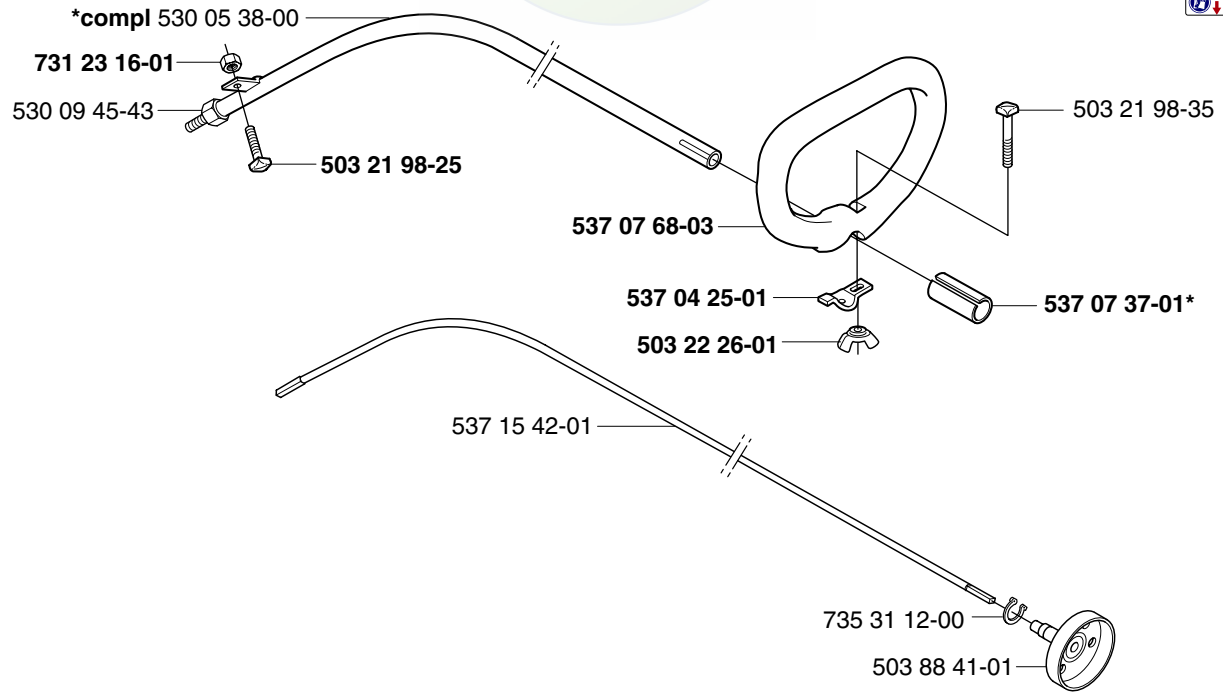

**Reservdelar**

Ersätter

106 26 56-62

***E-tech II***

**A** 326C

503 79 56-01 537 02 76-03

**B** 326L  
326Lx

537 02 76-01 503 79 56-01