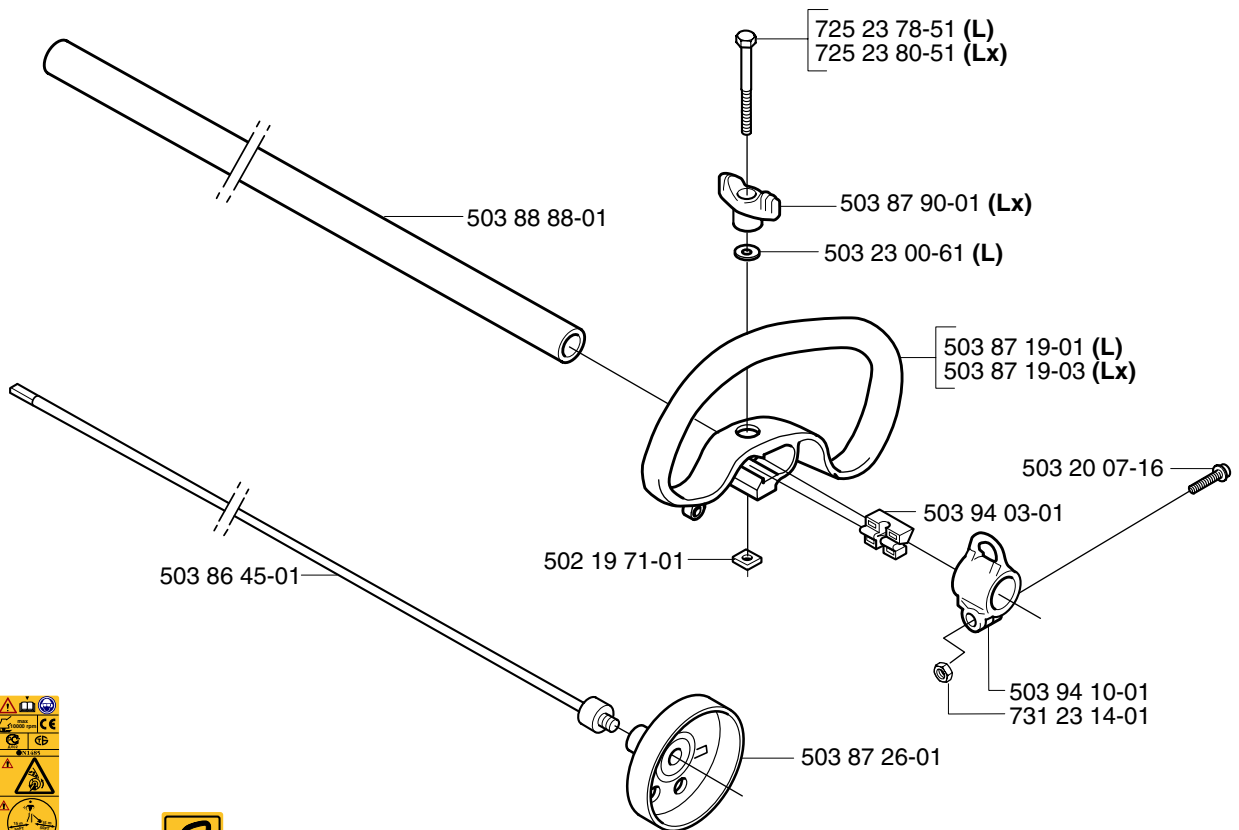

**Reservdelar**

Ersätter

106 26 56-62

***E-tech II***

**A** 326C

503 79 56-01 537 02 76-03

**B** 326L  
326Lx

537 02 76-01 503 79 56-01