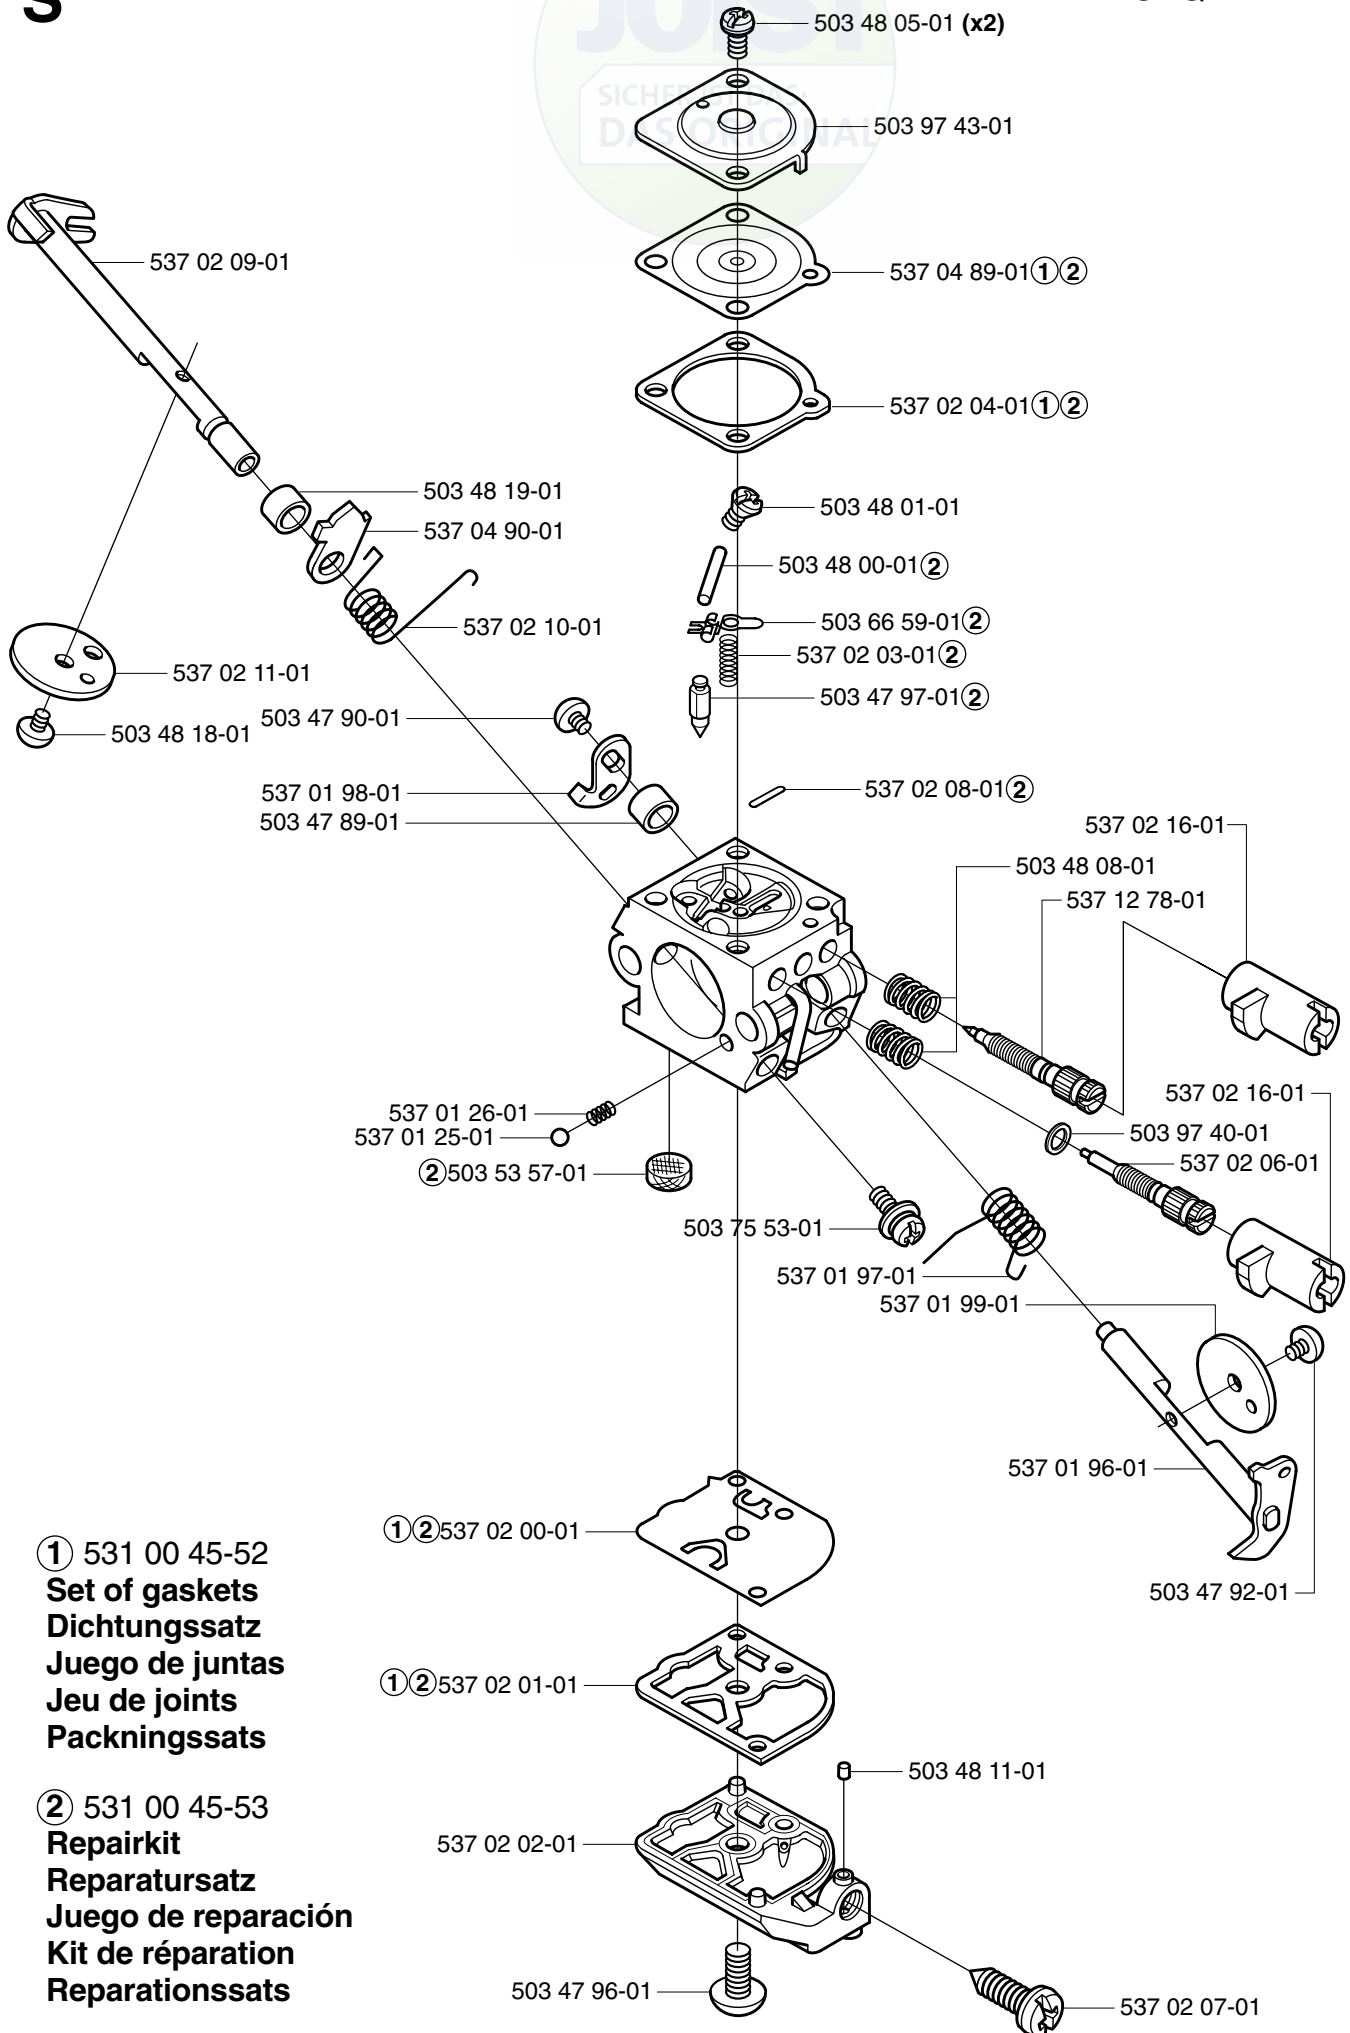

S compl 503 28 31-11

ZAMA C1Q - EL 12

① 531 00 45-52
Set of gaskets
Dichtungssatz
Juego de juntas
Jeu de joints
Packningssats

② 531 00 45-53
Repairkit
Reparatursatz
Juego de reparación
Kit de réparation
Reparationssats