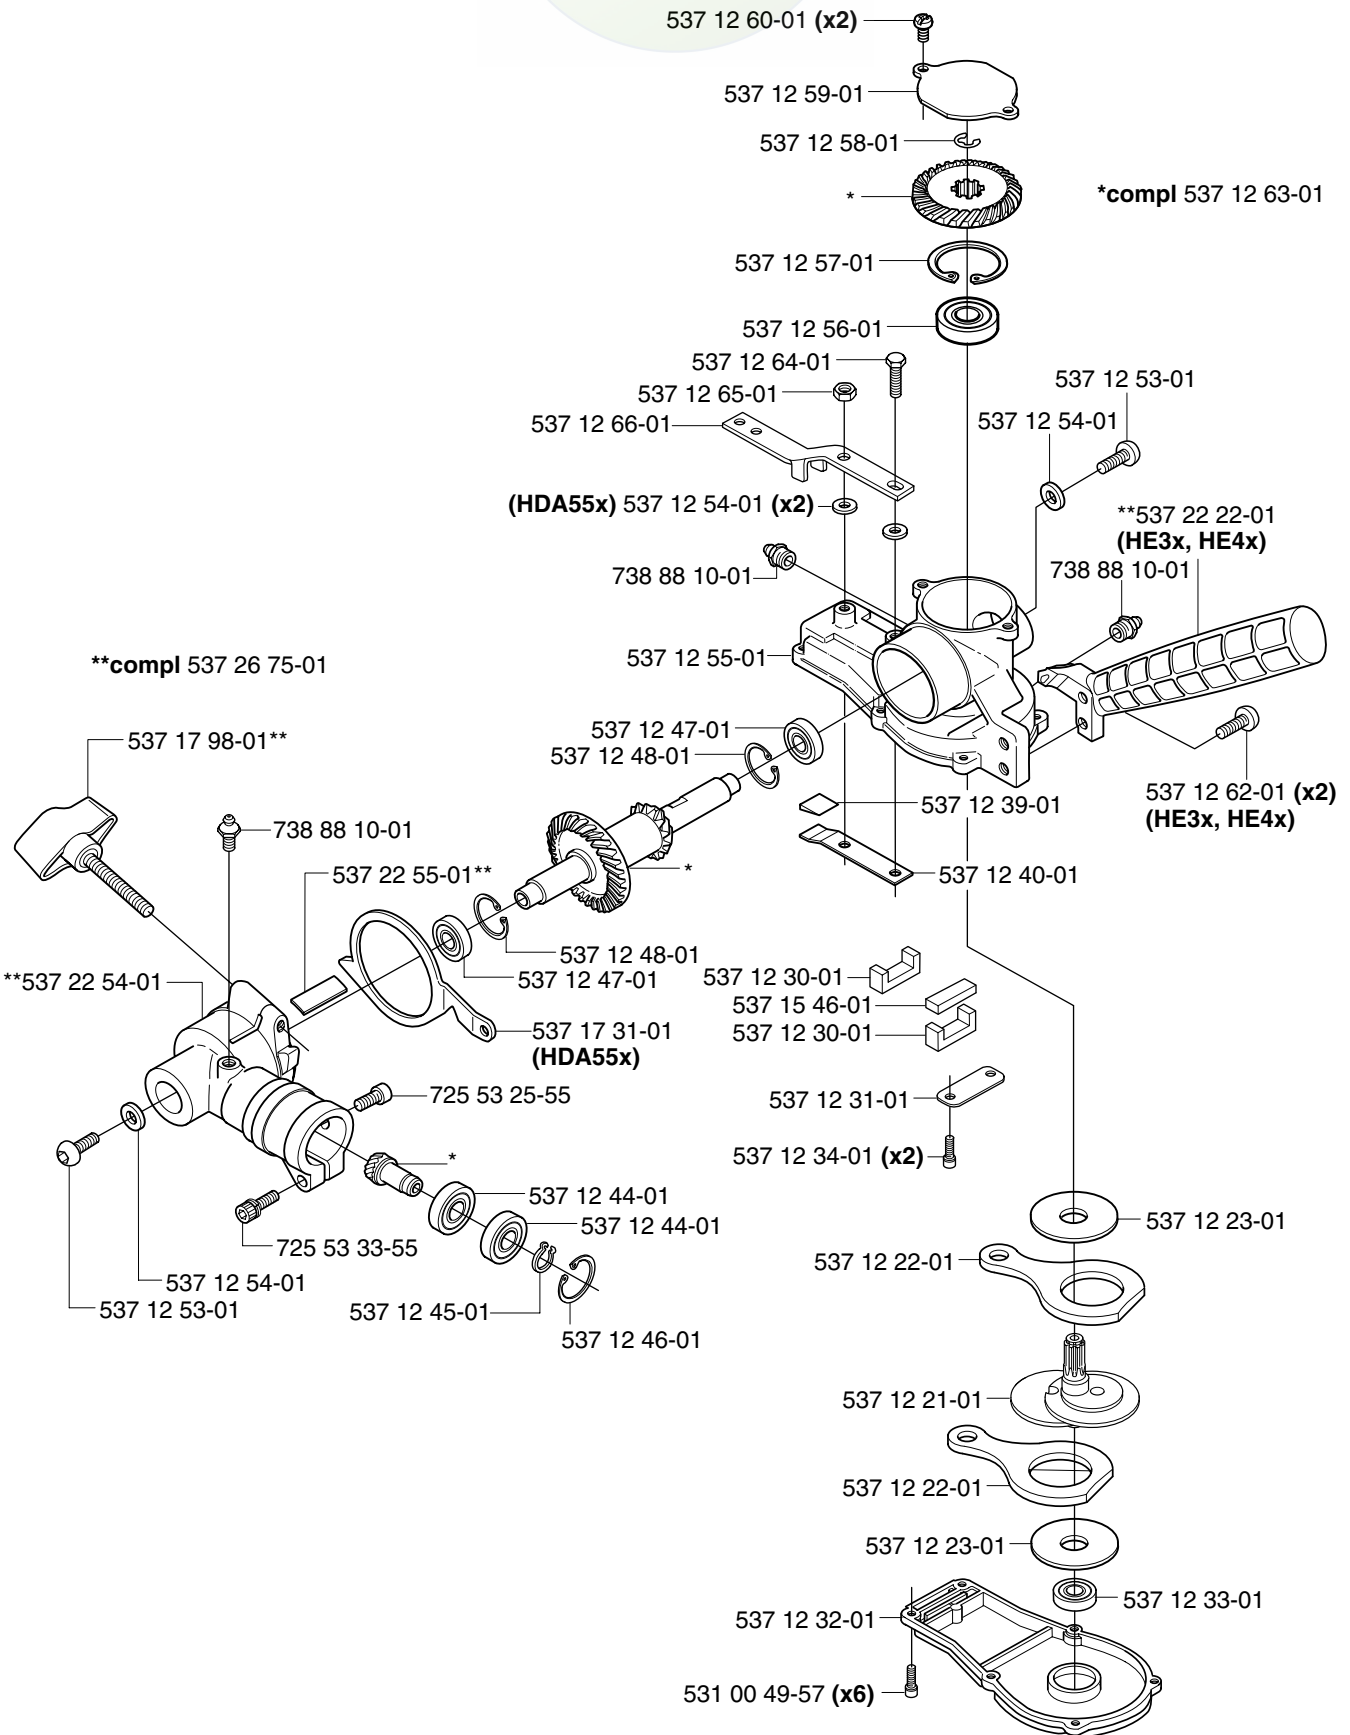

325HDA55_{X-SERIES}

325HE3_{X-SERIES}

325HE4_{X-SERIES}

Hedgetrimmer attachment

Spare parts

Ersatzteile

Pièces détachées

Reserve onderdelen

Repuestos

Reservdelar

106 26 36-63

A

B

HDA55x

B

HE3x

B

Hedgetrimmer Attachment

B HE4x

C

D

E

503 98 12-37 325HDA55x

503 98 12-32 325HE3x

503 98 12-33 325HE4x

F

G

**compl 503 87 33-02

*compl 503 85 28-01

503 97 98-38 325HDA55x

503 97 98-30 325HE3x

503 97 98-31 325HE4x