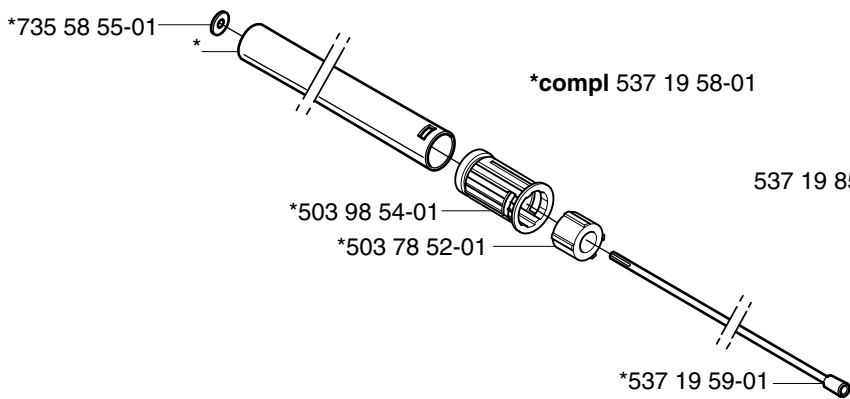

B

Hedgetrimmer Attachment

B HE4x

C

D

E

503 98 12-37 325HDA55x

503 98 12-32 325HE3x