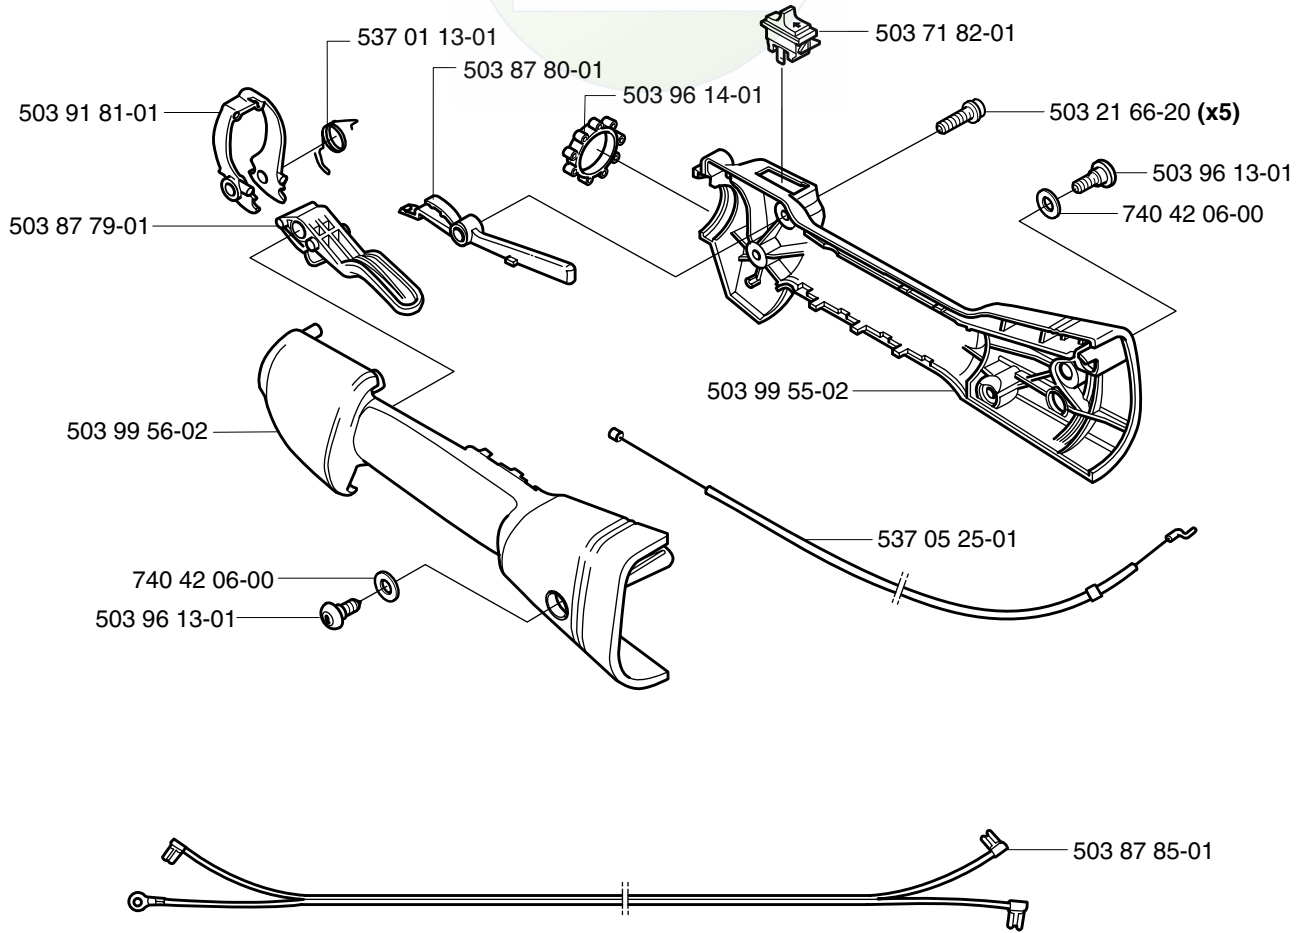

B

Hedgetrimmer Attachment

B HE4x

C

D

E

503 98 12-37 325HDA55x

503 98 12-32 325HE3x