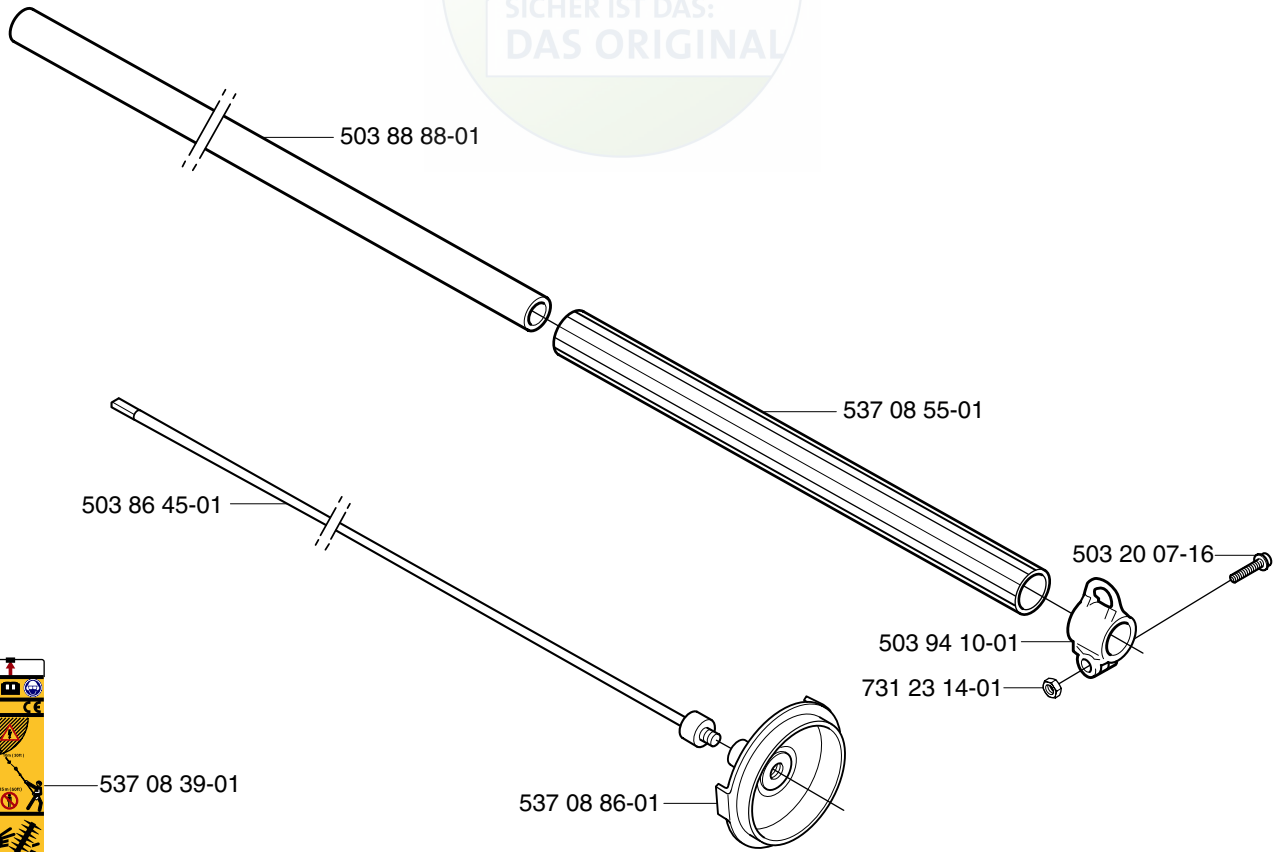

Repuestos

Reservdelar

106 26 36-63

A

B

HDA55x

B

HE3x

B

Hedgetrimmer Attachment

B HE4x

C

D

E

503 98 12-37 325HDA55x

503 98 12-32 325HE3x