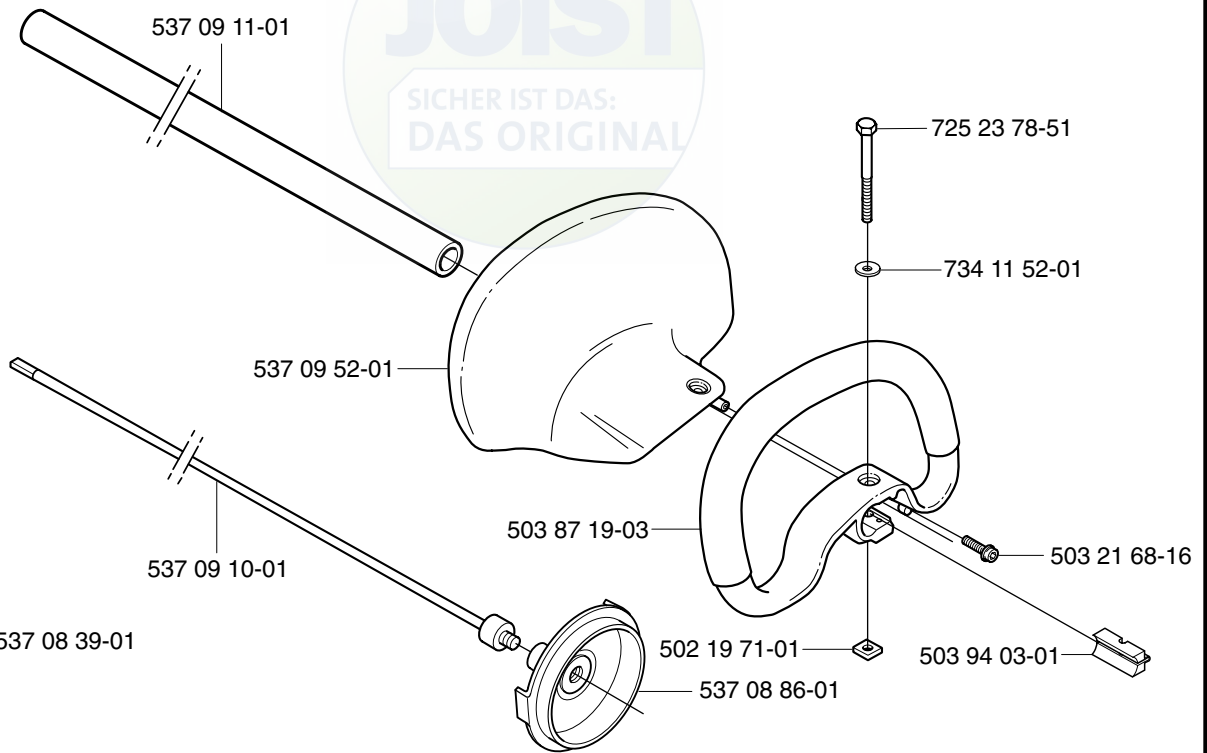

B

HDA55x

B

HE3x

B

Hedgetrimmer Attachment