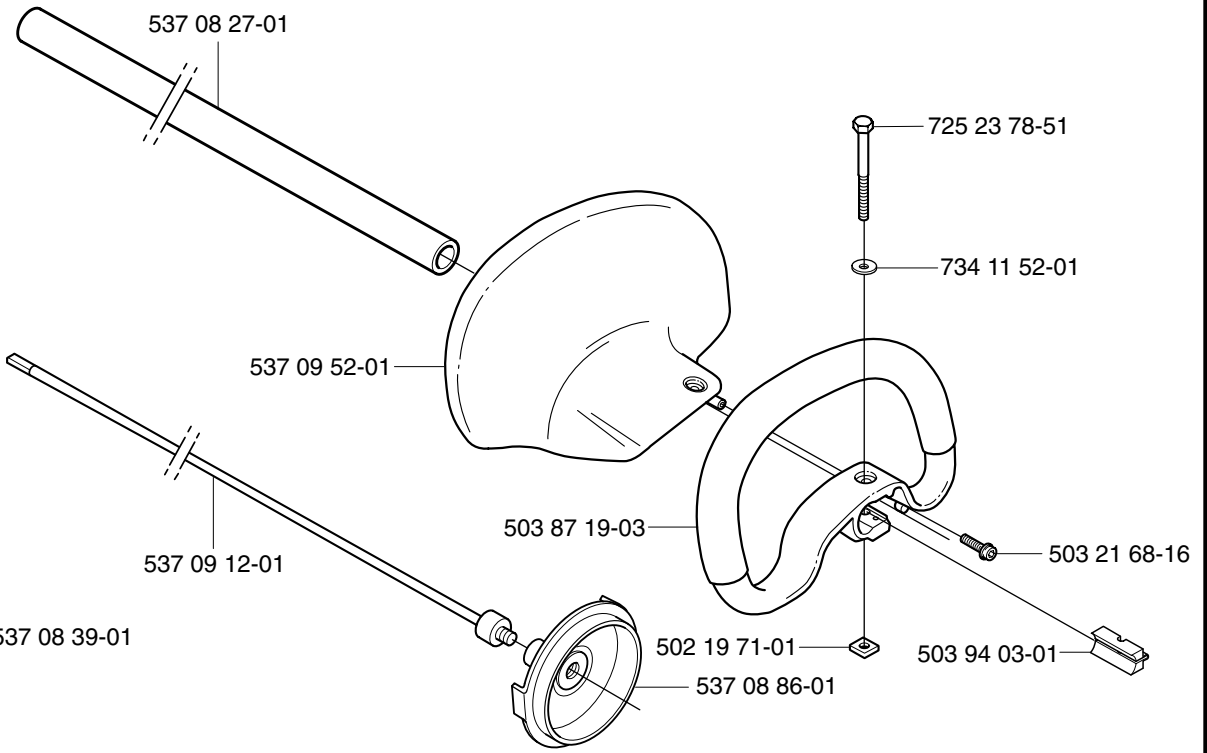

Repuestos

Reservdelar

106 26 36-63

A

B

HDA55x

B

HE3x

B

Hedgetrimmer Attachment

B HE4x

C

D

E

503 98 12-37 325HDA55x

503 98 12-32 325HE3x