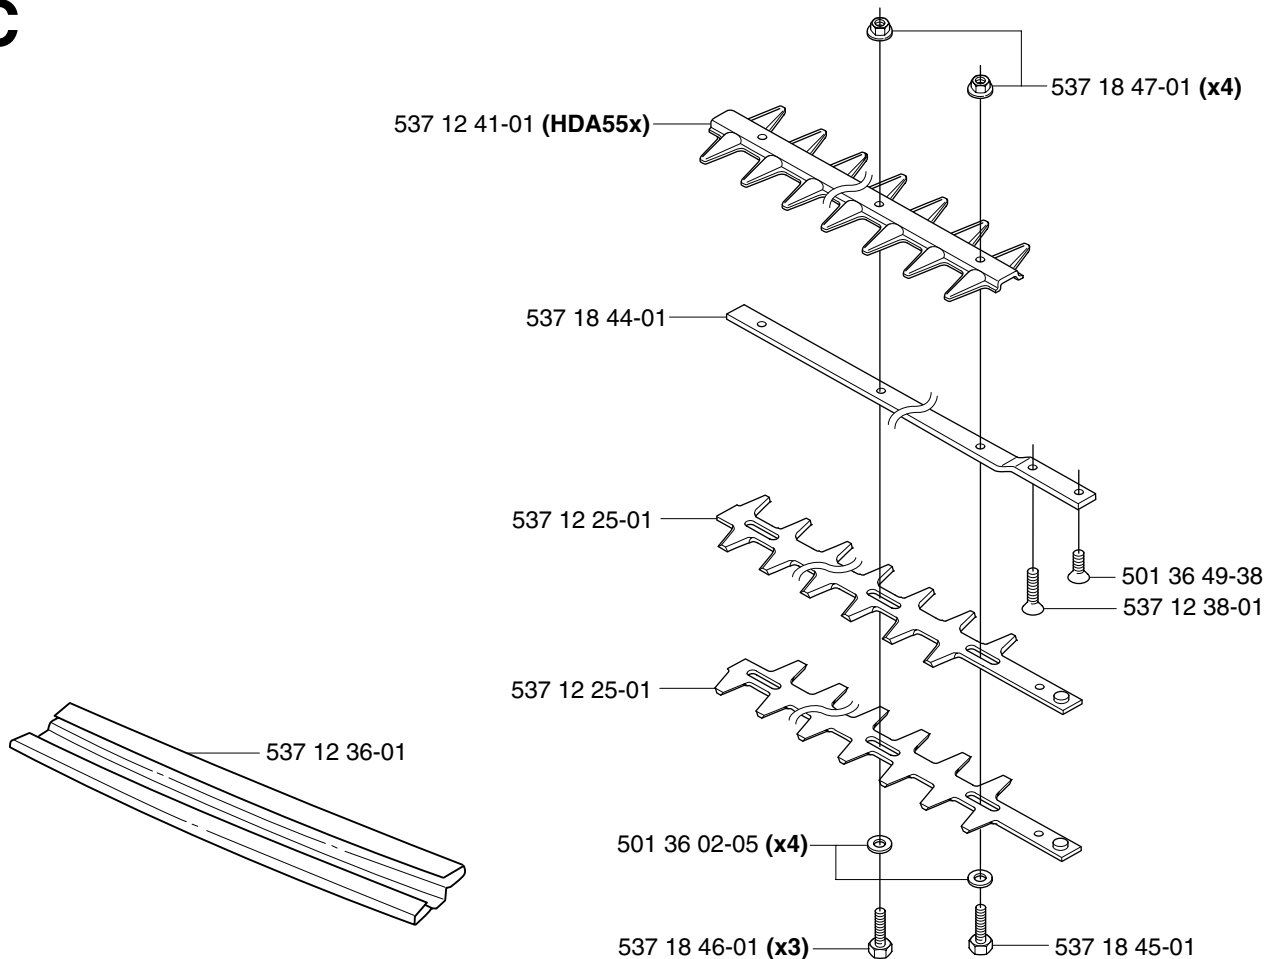

B

Hedgetrimmer Attachment

B HE4x

C

D

E

503 98 12-37 325HDA55x

503 98 12-32 325HE3x