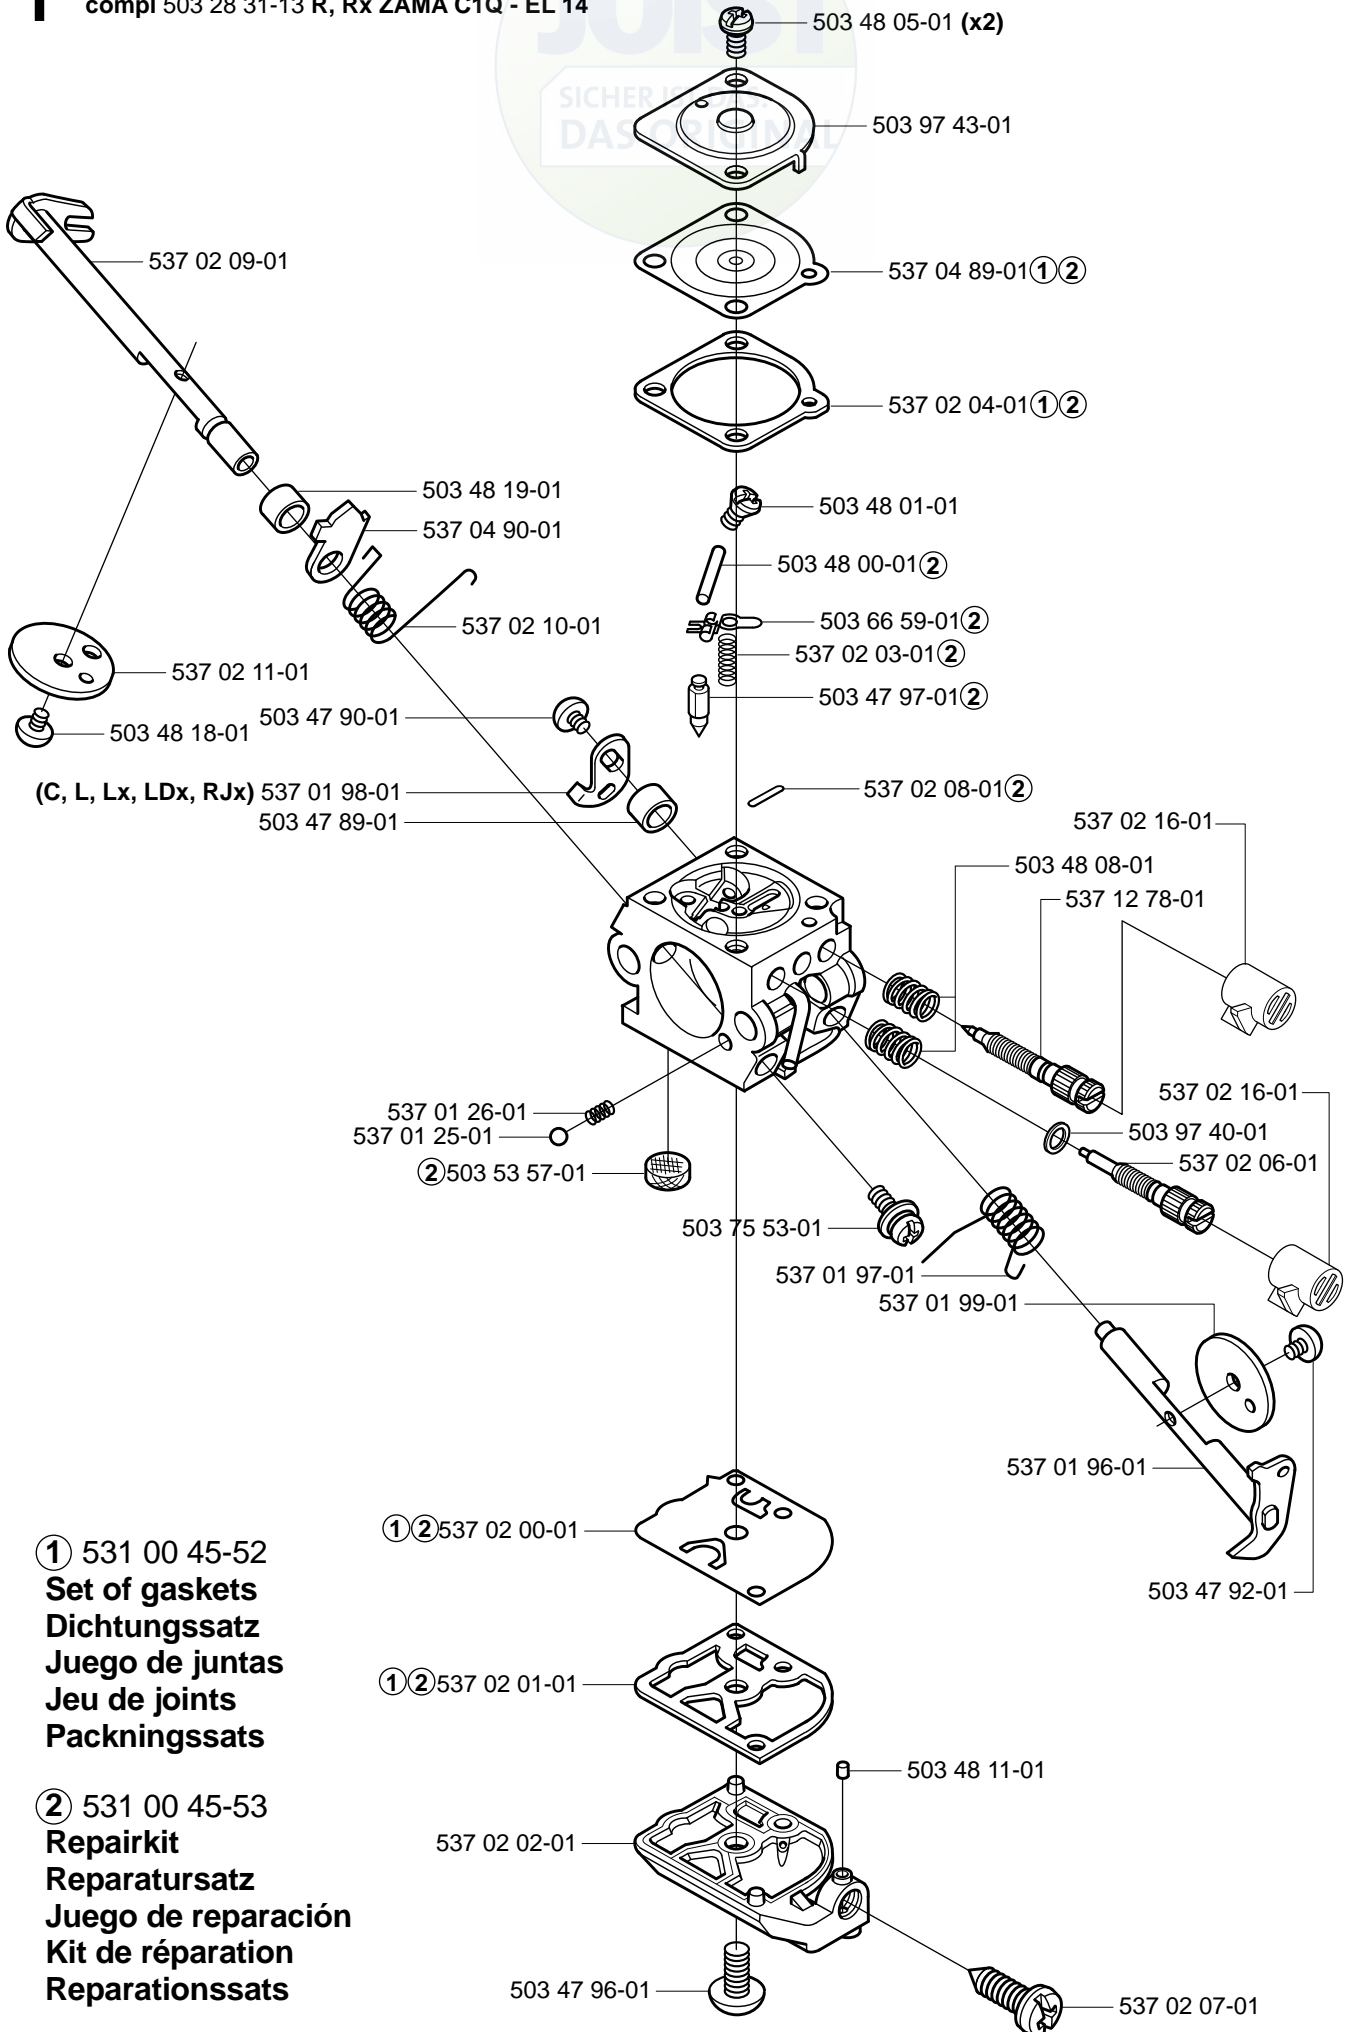

For Husqvarna Parts Call 606-678-9623 or 606-561-4983

SERVICE			<b>13</b>
			I0400099

IPL, 323L, 323R, 326C, 326L, 326Lx, 326LDx, 326Rx, 326RJx, 2004-03, 106 26 56-65

**323L, 323R**

**326C**

**326L, 326Lx, 326LDx**

537 06 68-01\*

\*503 21 68-20 (x3)

\*503 21 71-18

503 21 68-20\* (x5)

503 87 26-01

\*

\*

\*503 21 66-18

\*compl 501 78 33-01

compl 537 21 63-01  
 compl 537 21 63-02 (USA)

**S** Duo Balance  
 \*compl 537 27 57-01  
 \*compl 537 27 57-03 US

**T** compl 503 28 31-11 C, L, Lx, LDx, RJx ZAMA C1Q - EL 12  
 compl 503 28 31-13 R, Rx ZAMA C1Q - EL 14