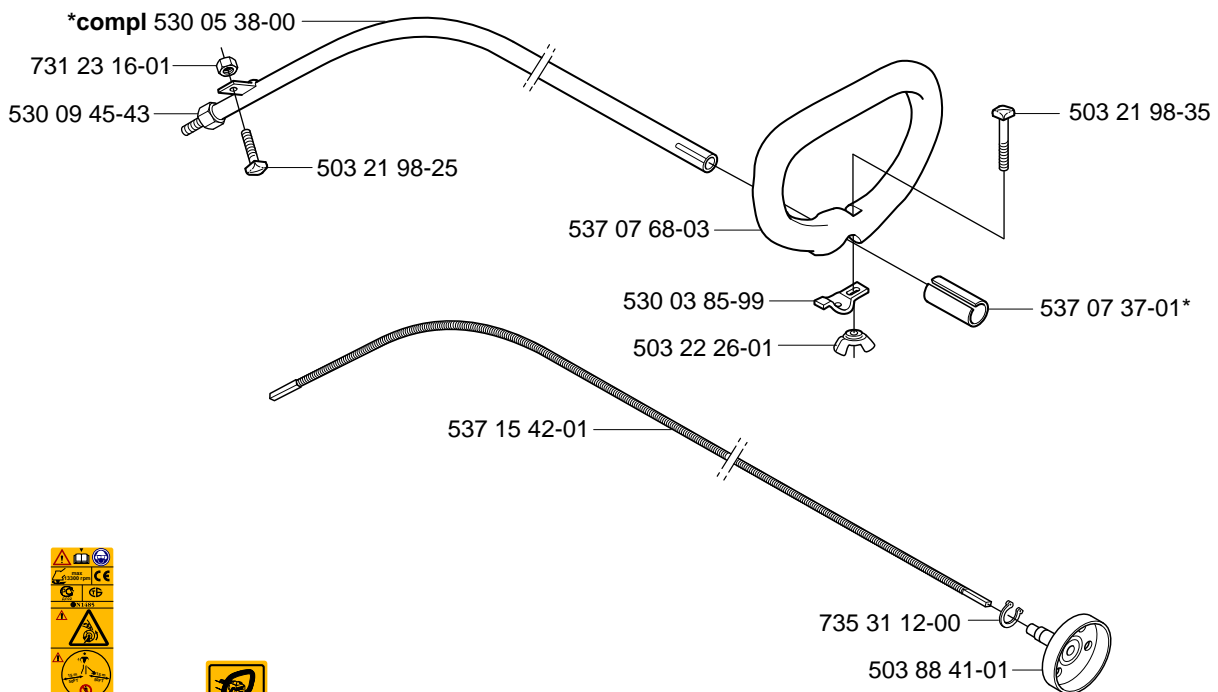

537 29 48-02 503 79 56-01