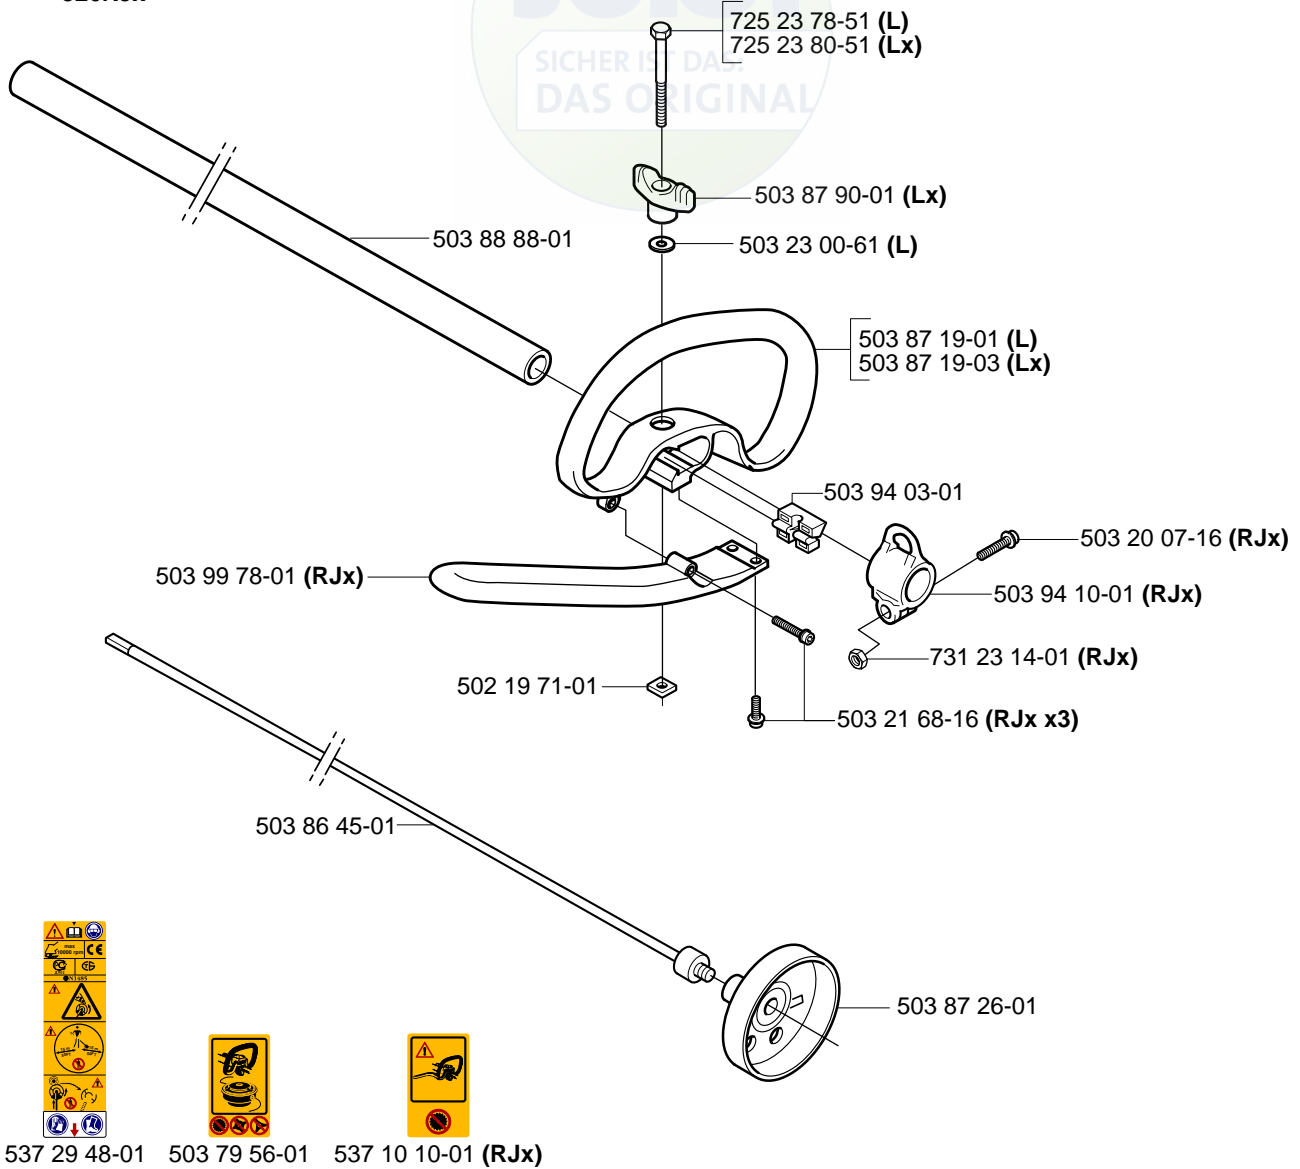

For Husqvarna Parts Call 606-678-9623 or 606-561-4983

SERVICE			<b>13</b>
			I0400099

IPL, 323L, 323R, 326C, 326L, 326Lx, 326LDx, 326Rx, 326RJx, 2004-03, 106 26 56-65

**323L, 323R**

**326C**

**326L, 326Lx, 326LDx**

Set of gaskets, Dichtungssatz,  
Jeu de joints, Juego de juntas,  
Packningsatts

N = New part, Neues teil,  
Nouvelle piece, Nueva pieza  
Ny detalj

PART NUMBER	SQUARE NOTE	PART NUMBER	SQUARE NOTE	PART NUMBER	SQUARE NOTE	PART NUMBER	SQUARE NOTE
735 31 11-00	A						
735 31 12-00	B						
735 31 25-10	A						
735 31 28-10	A						
735 58 08-10	D						
737 44 08-00	P						
738 21 98-00	A						
738 21 99-00	A						
738 21 99-02	A						
740 42 06-00	F						
740 68 11-21	K						

Set of gaskets, Dichtungssatz,  
 Jeu de joints, Juego de juntas,  
 Packningssats

N = New part, Neues teil,  
 Nouvelle piece, Nueva pieza  
 Ny detalj

**A** 323L, R  
326L, Lx, LDx, Rx, RJx  
\*compl 537 19 92-02

**B** 326C

537 29 48-02 503 79 56-01

**C** 323L  
326L, Lx  
326RJx

**D** 326LDx  
\*compl 537 07 99-01

**E** 323R  
326Rx  
\*compl 503 72 43-09

**326Rx**

**323R**

537 29 48-01