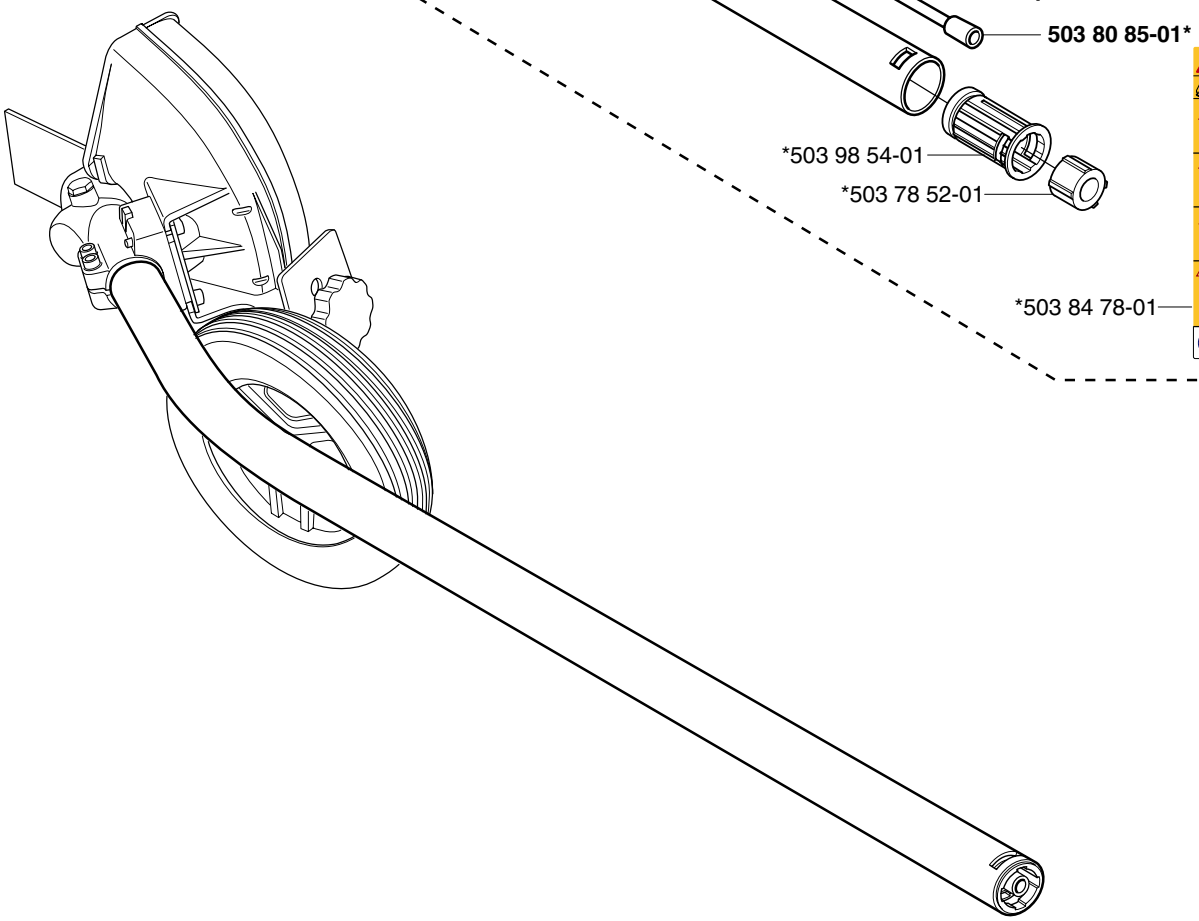

**M** compl 503 28 31-11

**ZAMA C1Q - EL 12**

① 531 00 45-52  
**Set of gaskets**  
**Dichtungssatz**  
**Juego de juntas**  
**Jeu de joints**  
**Packningssatz**

② 531 00 45-53  
**Repairkit**  
**Reparaturatz**  
**Juego de reparación**  
**Kit de réparation**  
**Reparationssatz**

**N** Accessories  
Zubehöre  
Accessoires  
Accesorios  
Tillbehör

**P** Edger Attachment

**P** Edger Attachment  
compl 537 19 69-01