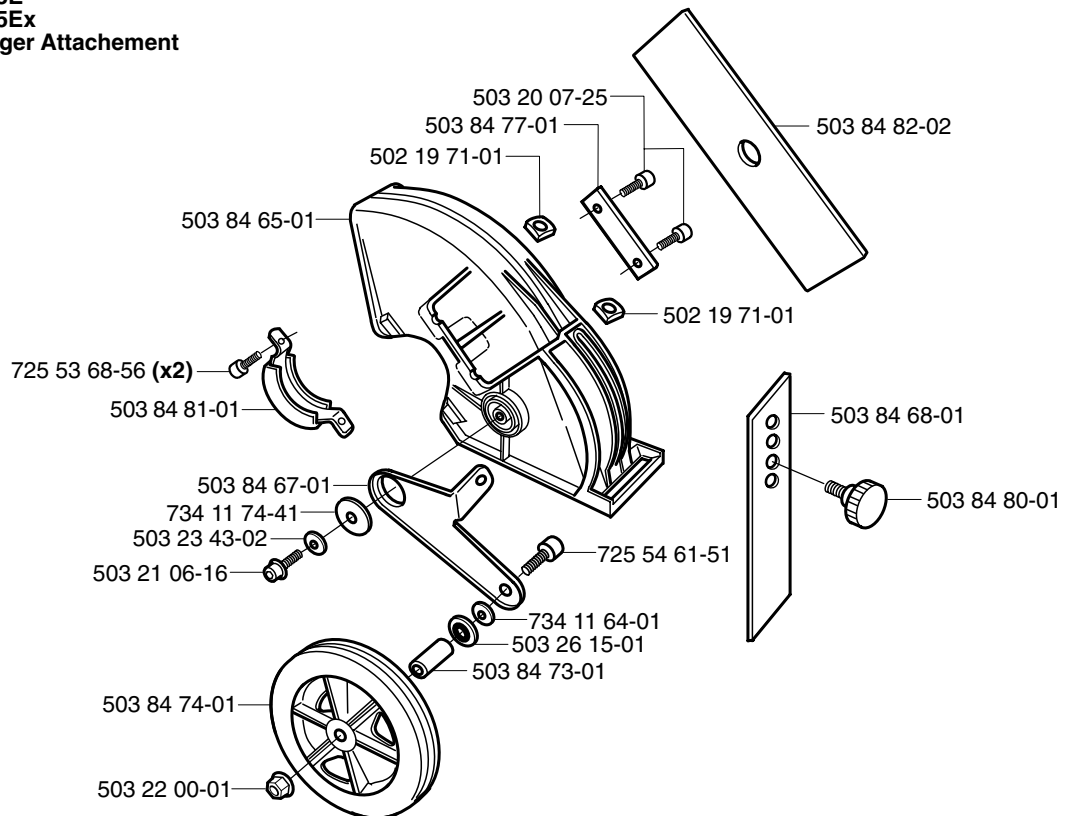

For Husqvarna Parts Call 606-678-9623 or 606-561-4983

 **Husqvarna**

<b>SERVICE</b> 		<b>13</b>
		<b>10200058</b>

IPL, 323 E, 325 E X-SERIES, EDGER ATTACHMENT, 2002-03, 106 26 55-62

**323 E**

**325 E**

**X-SERIES**

# **EDGER ATTACHMENT**

**Spare parts**

**Ersatzteile**

**Pièces détachées**

**Reserve onderdelen**

**Repuestos**

**Reservdelar**

*E-tech*

106 26 55-62

**A** 323E  
325Ex

**323E**  
**325Ex**  
**Edger Attachment**

**B** \*compl 502 21 92-06  
323E  
325Ex  
Edger Attachment

**C** \*compl 503 85 29-02

**D**

**E**

**F**