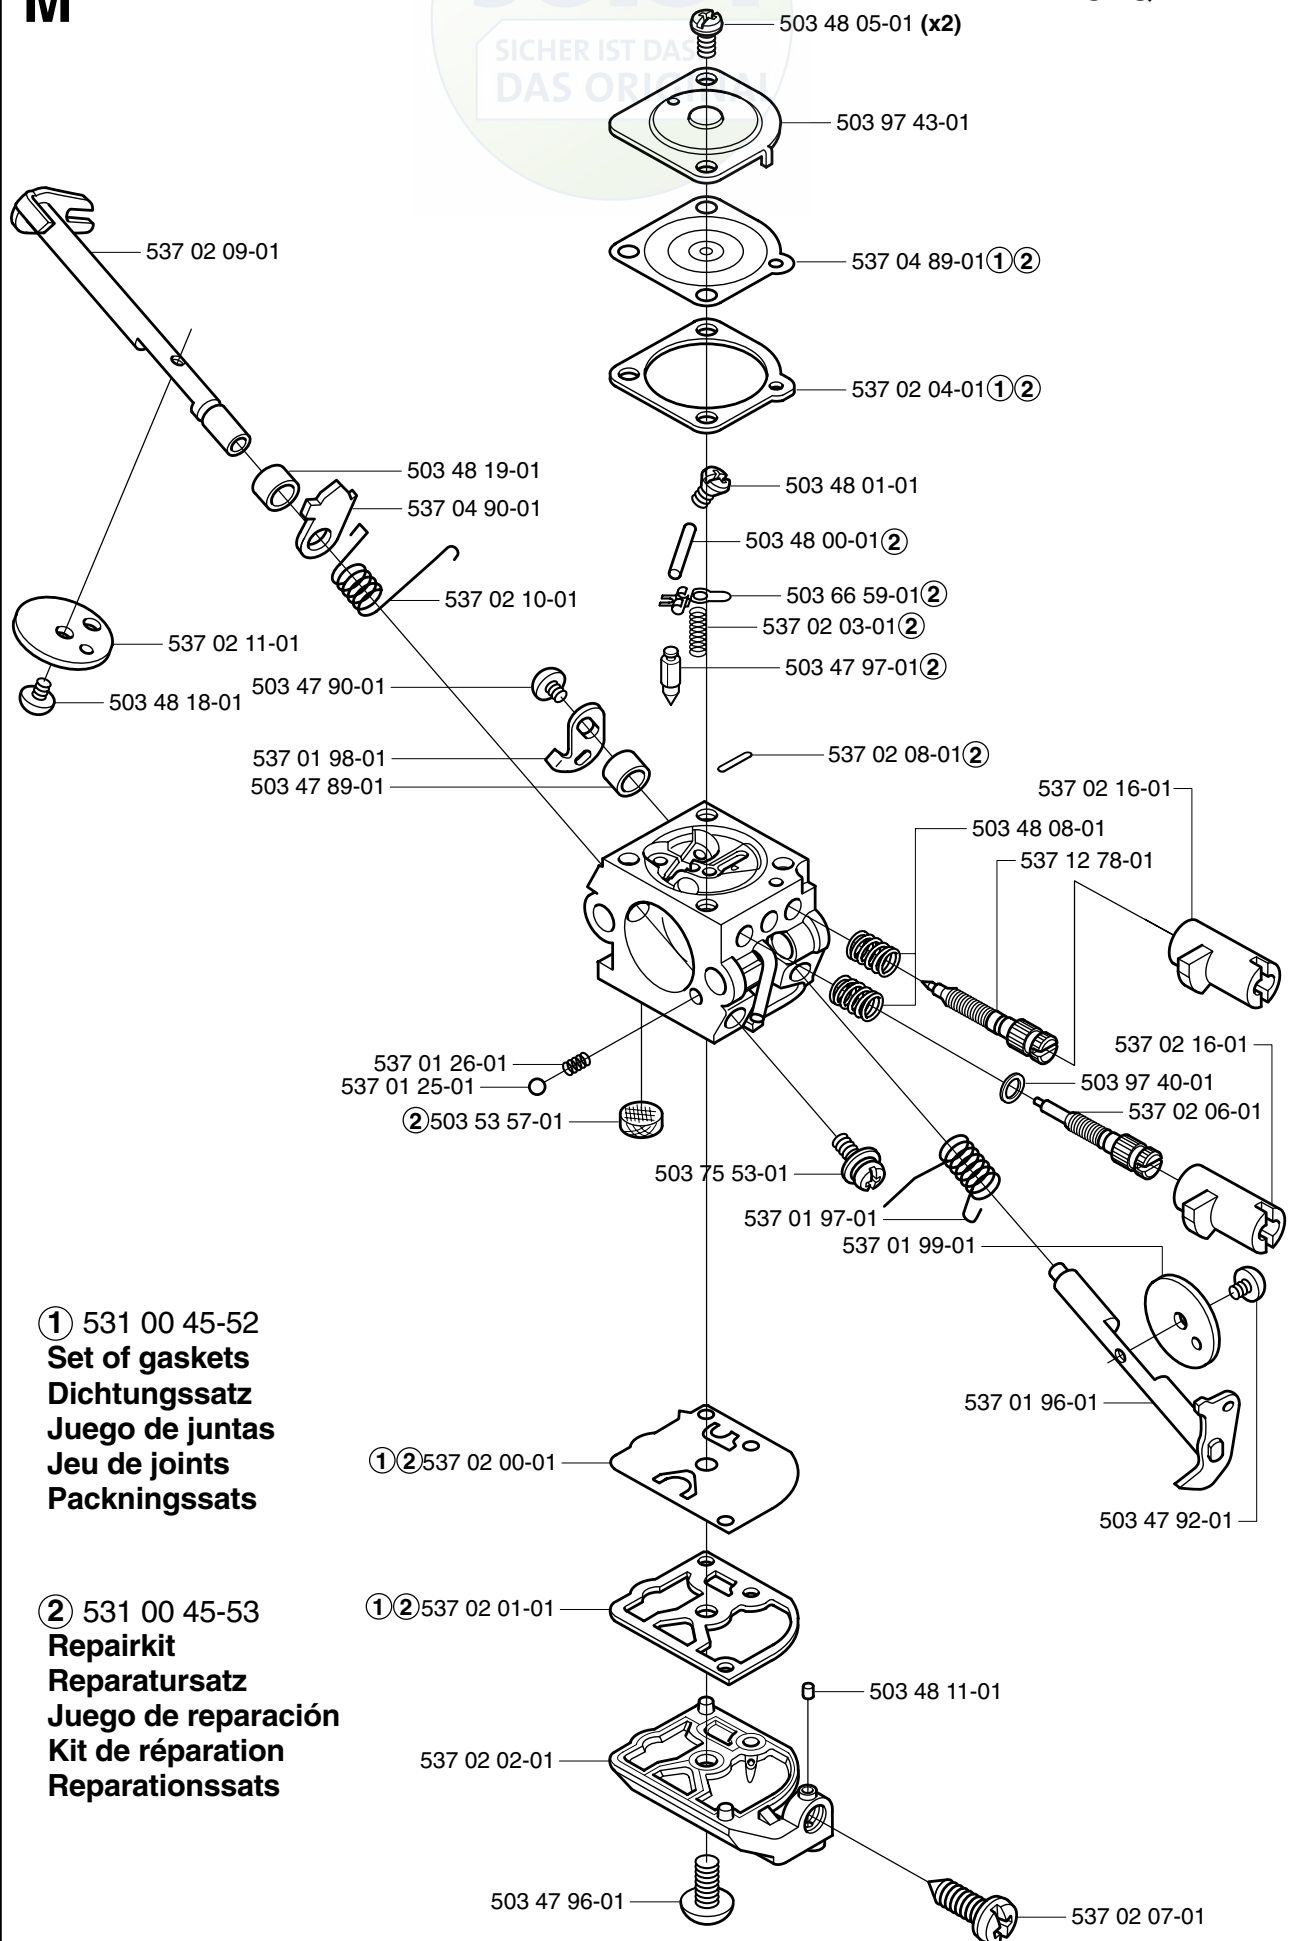

M compl 503 28 31-11

ZAMA C1Q - EL 12

① 531 00 45-52
Set of gaskets
Dichtungssatz
Juego de juntas
Jeu de joints
Packningssatz

② 531 00 45-53
Repairkit
Reparaturatz
Juego de reparación
Kit de réparation
Reparationssatz