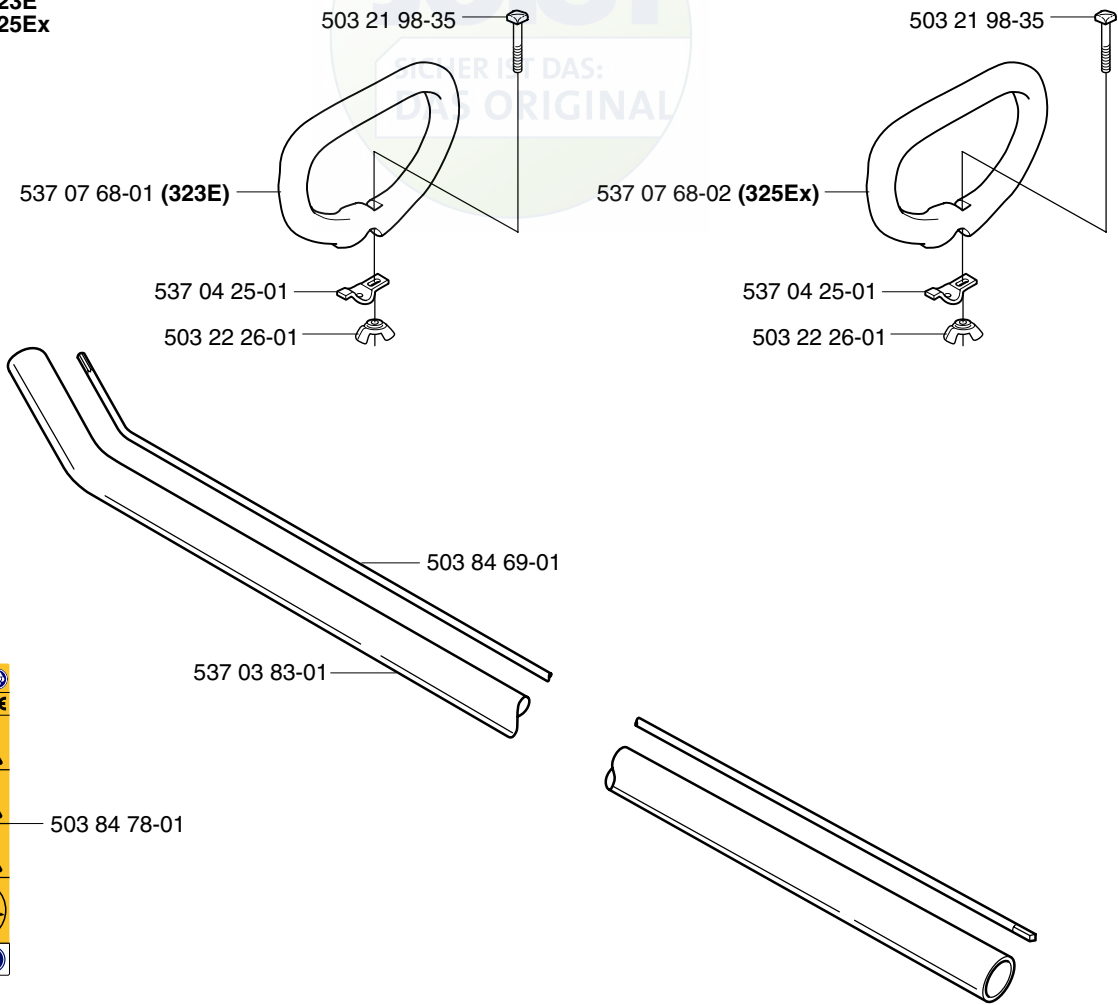

For Husqvarna Parts Call 606-678-9623 or 606-561-4983

 **Husqvarna**

<b>SERVICE</b> 		<b>13</b>
		<b>10200058</b>

IPL, 323 E, 325 E X-SERIES, EDGER ATTACHMENT, 2002-03, 106 26 55-62

**323 E**

**325 E**

**X-SERIES**

# **EDGER ATTACHMENT**

**Spare parts**

**Ersatzteile**

**Pièces détachées**

**Reserve onderdelen**

**Repuestos**

**Reservdelar**

*E-tech*

106 26 55-62

**A** 323E  
325Ex

**323E**  
**325Ex**  
**Edger Attachment**

**B** \*compl 502 21 92-06  
323E  
325Ex  
Edger Attachment

**C** \*compl 503 85 29-02

**D**

**E**

**F**