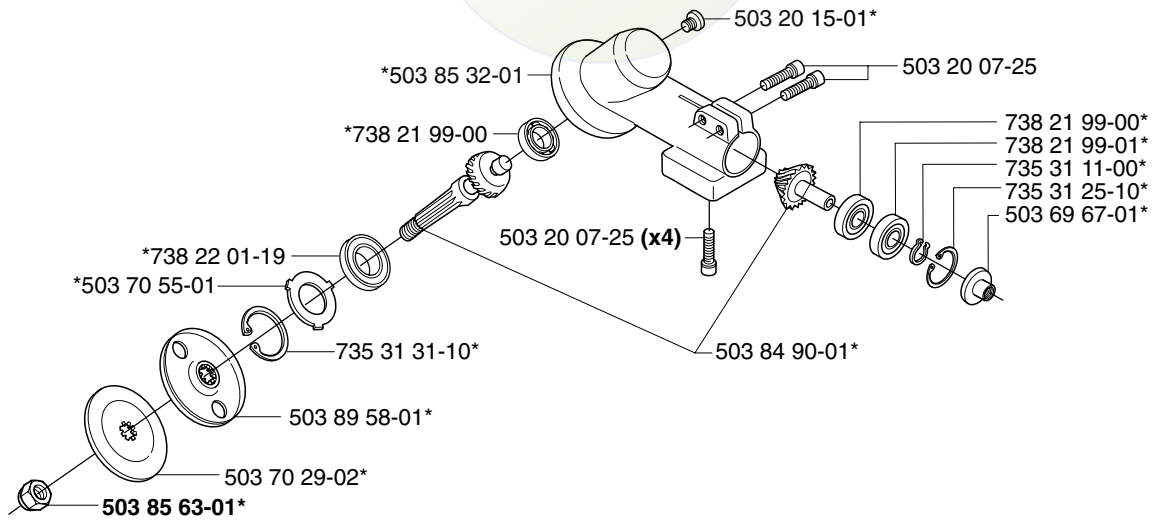

For Husqvarna Parts Call 606-678-9623 or 606-561-4983

 **Husqvarna**

<b>SERVICE</b> 		<b>13</b>
		<b>10200058</b>

IPL, 323 E, 325 E X-SERIES, EDGER ATTACHMENT, 2002-03, 106 26 55-62

**323 E**

**325 E**

**X-SERIES**

106 26 55-62

**A** 323E  
325Ex

**323E**  
**325Ex**  
**Edger Attachment**

**B** \*compl 502 21 92-06  
323E  
325Ex  
Edger Attachment

**C** \*compl 503 85 29-02

**D**

**E**

**F**

\*\*compl 503 87 33-02

\*compl 503 85 28-01

**G**

\*compl 537 06 86-01

**H** \*compl 537 02 53-01

**J** \*compl 503 85 24-74

**K** \*\*\*compl 537 03 20-05

**L** \*compl 537 04 11-01  
\*\*compl 537 04 12-03