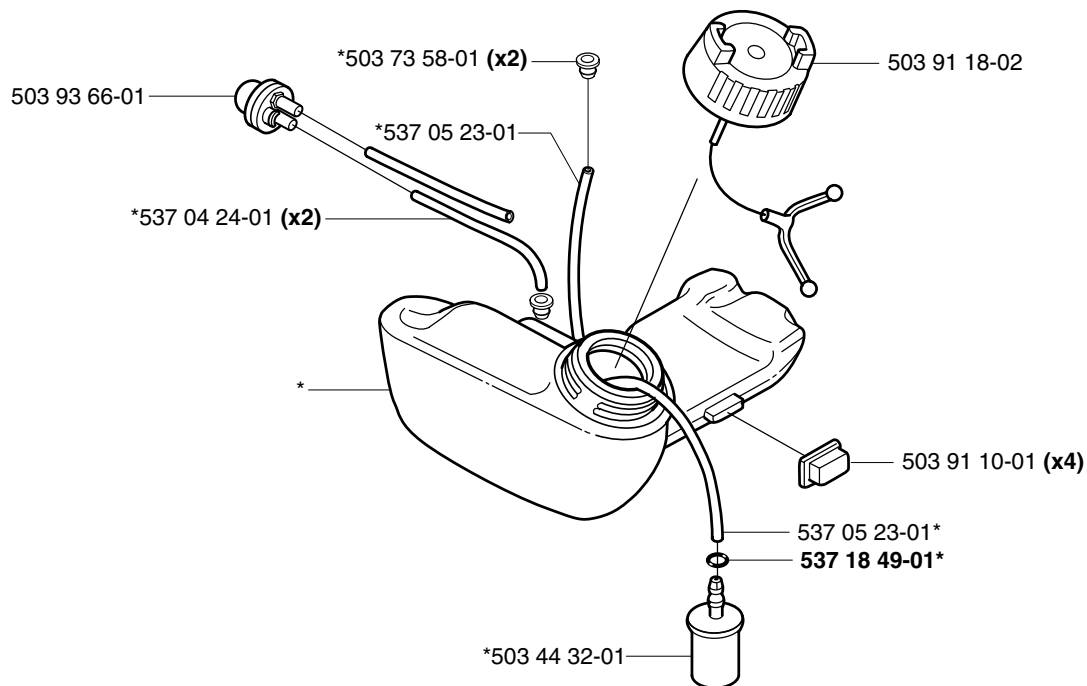

For Husqvarna Parts Call 606-678-9623 or 606-561-4983

 **Husqvarna**

<b>SERVICE</b> 		<b>13</b>
		<b>10200058</b>

IPL, 323 E, 325 E X-SERIES, EDGER ATTACHMENT, 2002-03, 106 26 55-62

**323 E**

**325 E**

**X-SERIES**

106 26 55-62

**A** 323E  
325Ex

**323E**  
**325Ex**  
**Edger Attachment**

**B** \*compl 502 21 92-06  
323E  
325Ex  
Edger Attachment

**C** \*compl 503 85 29-02

**D**

**E**

**F**

\*\*compl 503 87 33-02

\*compl 503 85 28-01

**G**

\*compl 537 06 86-01

**H** \*compl 537 02 53-01

**J** \*compl 503 85 24-74

**K** \*\*\*compl 537 03 20-05

**L** \*compl 537 04 11-01  
\*\*compl 537 04 12-03