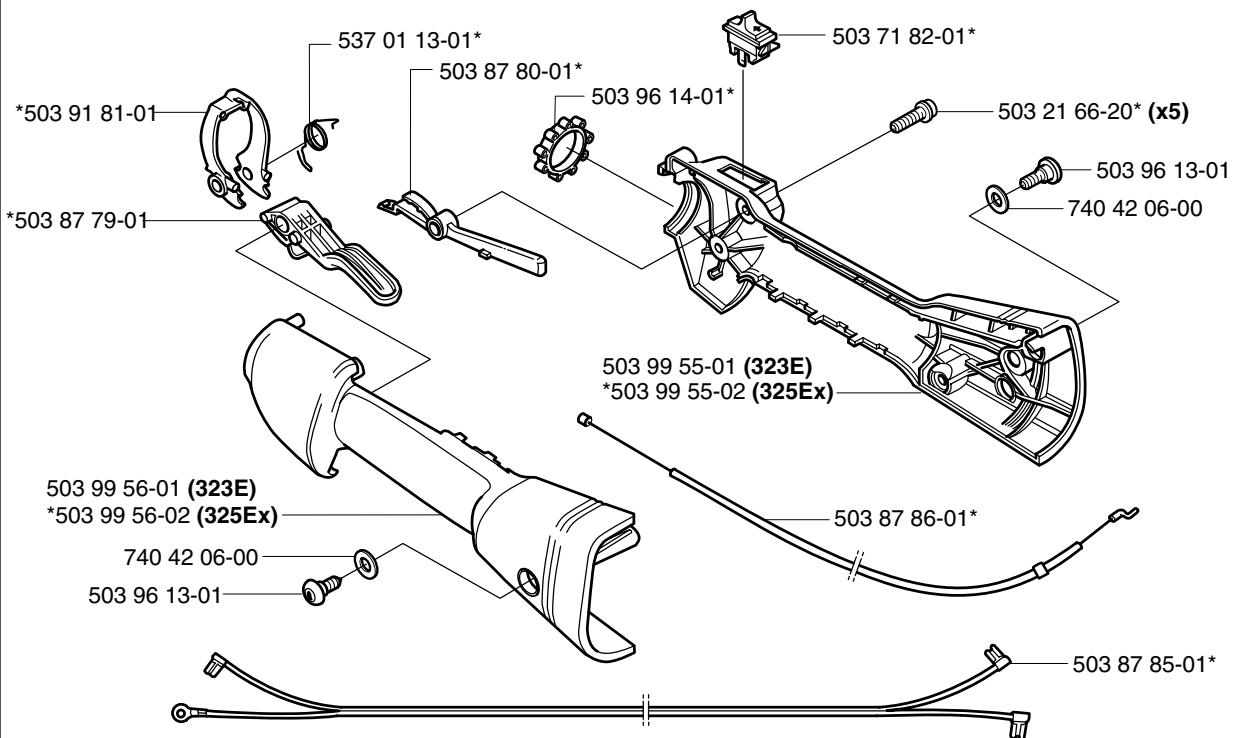

For Husqvarna Parts Call 606-678-9623 or 606-561-4983

 **Husqvarna**

<b>SERVICE</b> 		<b>13</b>
		<b>10200058</b>

IPL, 323 E, 325 E X-SERIES, EDGER ATTACHMENT, 2002-03, 106 26 55-62

**323 E**

**325 E**

**X-SERIES**

106 26 55-62

**A** 323E  
325Ex

**323E**  
**325Ex**  
**Edger Attachment**

**B** \*compl 502 21 92-06  
323E  
325Ex  
Edger Attachment

**C** \*compl 503 85 29-02

**D**

**E**

**F**

\*\*compl 503 87 33-02

\*compl 503 85 28-01

**G**

\*compl 537 06 86-01

**H** \*compl 537 02 53-01

**J** \*compl 503 85 24-74

**K** \*\*\*compl 537 03 20-05

**L** \*compl 537 04 11-01  
\*\*compl 537 04 12-03