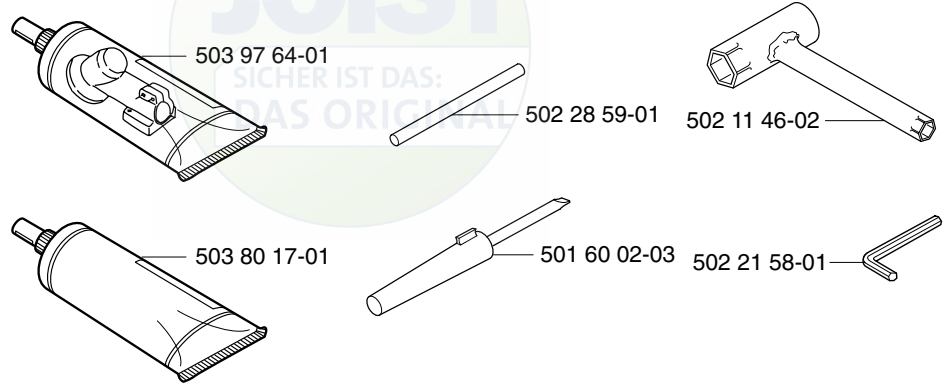

\*\*compl 503 87 33-02

\*compl 503 85 28-01

**G**

\*compl 537 06 86-01

**H** \*compl 537 02 53-01

**J** \*compl 503 85 24-74

**K** \*\*\*compl 537 03 20-05

**L** \*compl 537 04 11-01  
\*\*compl 537 04 12-03

**M** compl 503 28 31-11

**ZAMA C1Q - EL 12**

① 531 00 45-52  
**Set of gaskets**  
**Dichtungssatz**  
**Juego de juntas**  
**Jeu de joints**  
**Packningssatz**

② 531 00 45-53  
**Repairkit**  
**Reparaturatz**  
**Juego de reparación**  
**Kit de réparation**  
**Reparationssatz**

**N** Accessories  
Zubehöre  
Accessoires  
Accesorios  
Tillbehör

**P** Edger Attachment

**P** Edger Attachment  
compl 537 19 69-01