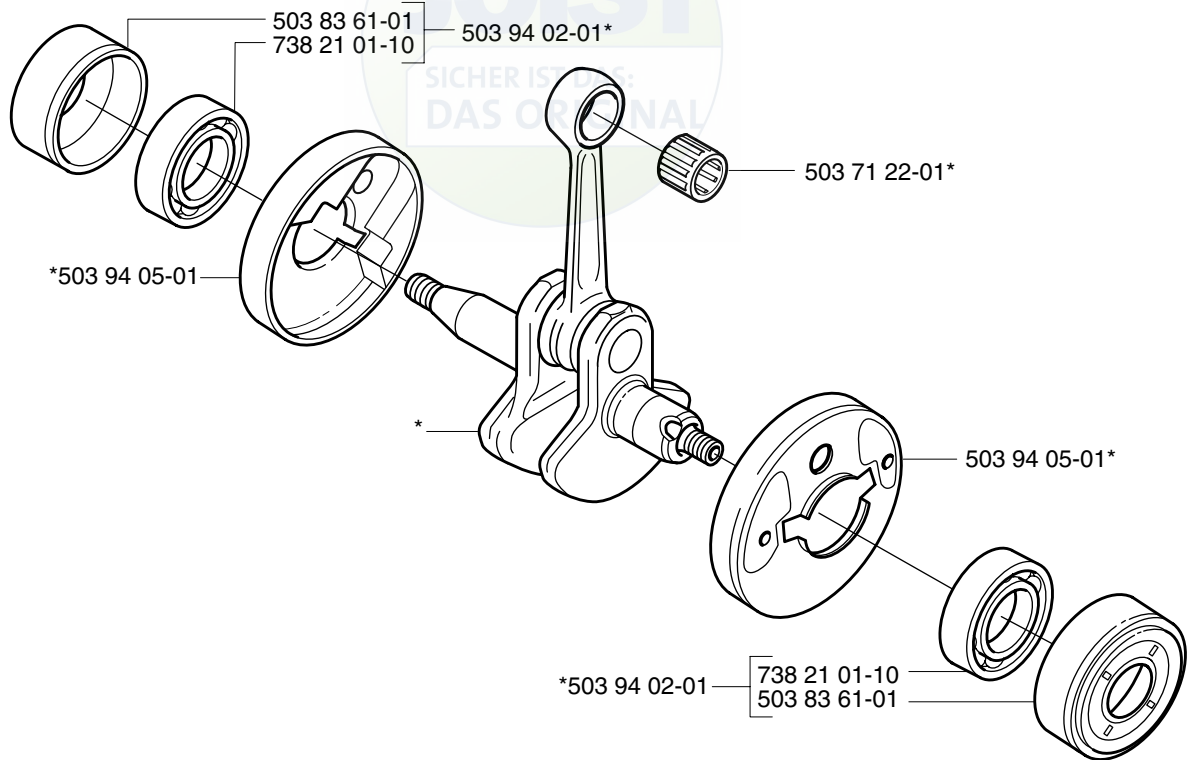

P *compl 503 85 24-74