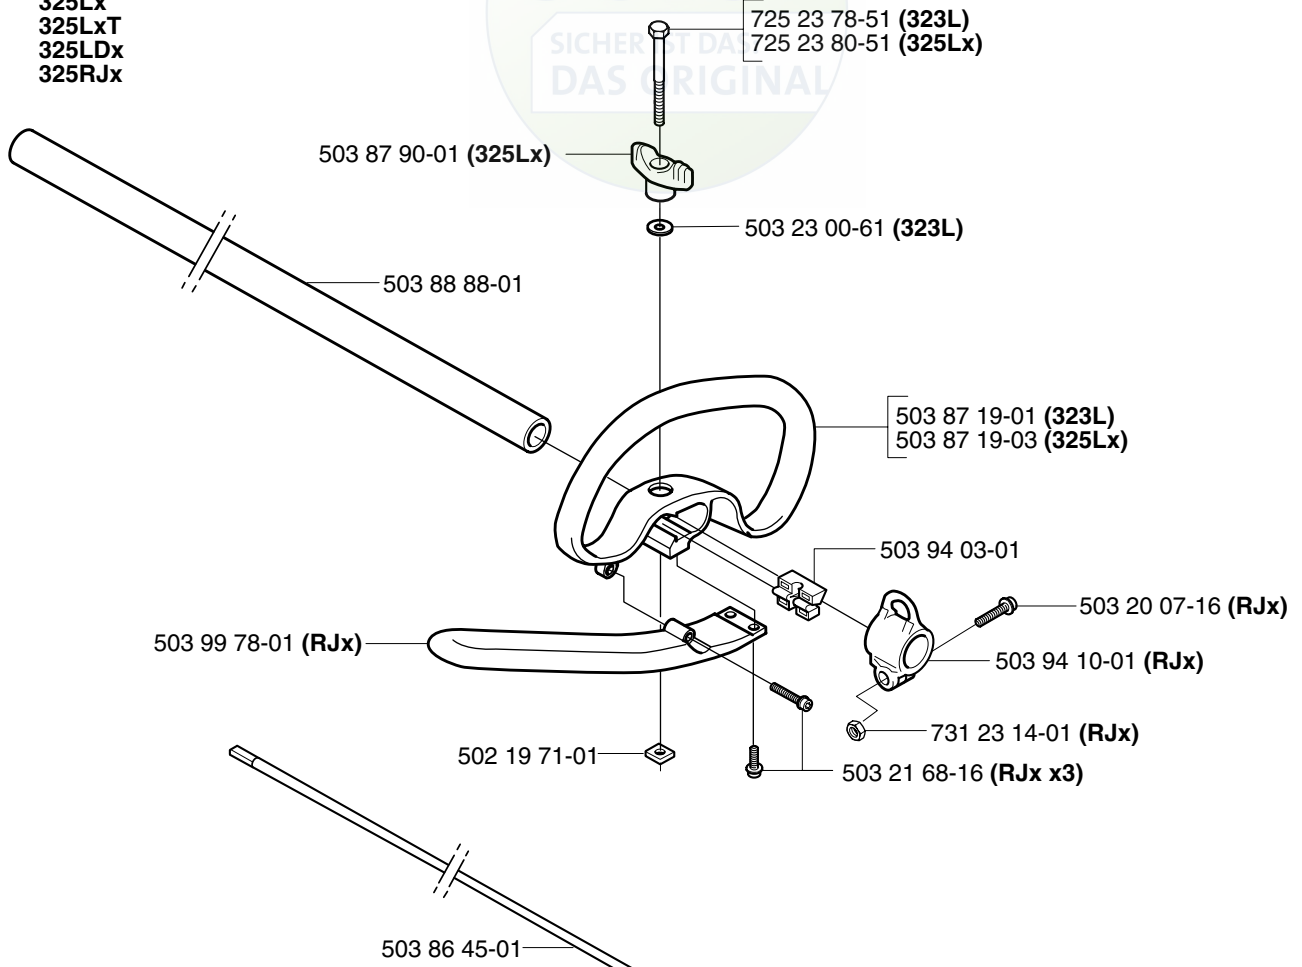

Reserve onderdelen

Repuestos

Reservdelar

106 27 84-61

A 323C
325C

503 79 56-01 537 02 76-03

325Cx
***compl** 537 07 65-01

503 79 56-01 537 02 76-03

B
 322L
 323L
 323LD
 325Lx
 325LxT
 325LDx
 325RJx

323LD
325LxT
325LDx
325RxT

537 10 10-01 (RJx)

503 79 56-01 (L/Lx)

537 02 76-01

C 323R
325Rx
325RxT
325RDx

537 02 76-01

D 322L *compl 503 85 29-02
323C
323L
323LD
325C, Cx
325L, Lx
325LxT
325LDx
325Rjx

N = New part, Neues teil,
Nouvelle piece, Nueva pieza
Ny detalj

For Husqvarna Parts Call 606-678-9623 or 606-561-4983

322L, 323C,L,LD,R,RJ, 325C,Cx,L,Lx,LxT,LDx,Rx,RxT,RDx,RJx

PART NUMBER	SQUARE	NOTE	PART NUMBER	SQUARE	NOTE	PART NUMBER	SQUARE	NOTE	PART NUMBER	SQUARE	NOTE
537 17 29-01	C	N									
537 17 39-01	E	N									
537 17 40-01	E	N									
537 17 42-01	E	N									
537 17 43-01	E	N									
537 17 44-01	E	N									
537 18 15-01	E	N									
537 18 16-01	E	N									
537 18 35-01	E	N									
537 18 36-01	E	N									
537 18 49-01	K	N									
537 18 63-01	H	N									
725 23 68-71	Q										
725 23 70-51	AF										
725 23 78-51	B										
725 23 79-51	B										
725 23 80-51	B										
725 23 86-51	C										
731 23 12-01	F										
731 23 14-01	BCH										
731 23 16-01	A	N									
731 71 16-51	JL										
735 31 08-20	J										
735 31 11-00	F										
735 31 12-00	A										
735 31 25-10	F										
735 31 27-01	A										
735 31 28-10	F										
735 58 08-10	B										
737 44 08-00	M										
738 21 01-04	F										
738 21 01-10	P										
738 21 99-00	F										
738 21 99-01	F										
738 22 96-15	F										
740 42 06-00	D										
740 43 15-00	B										