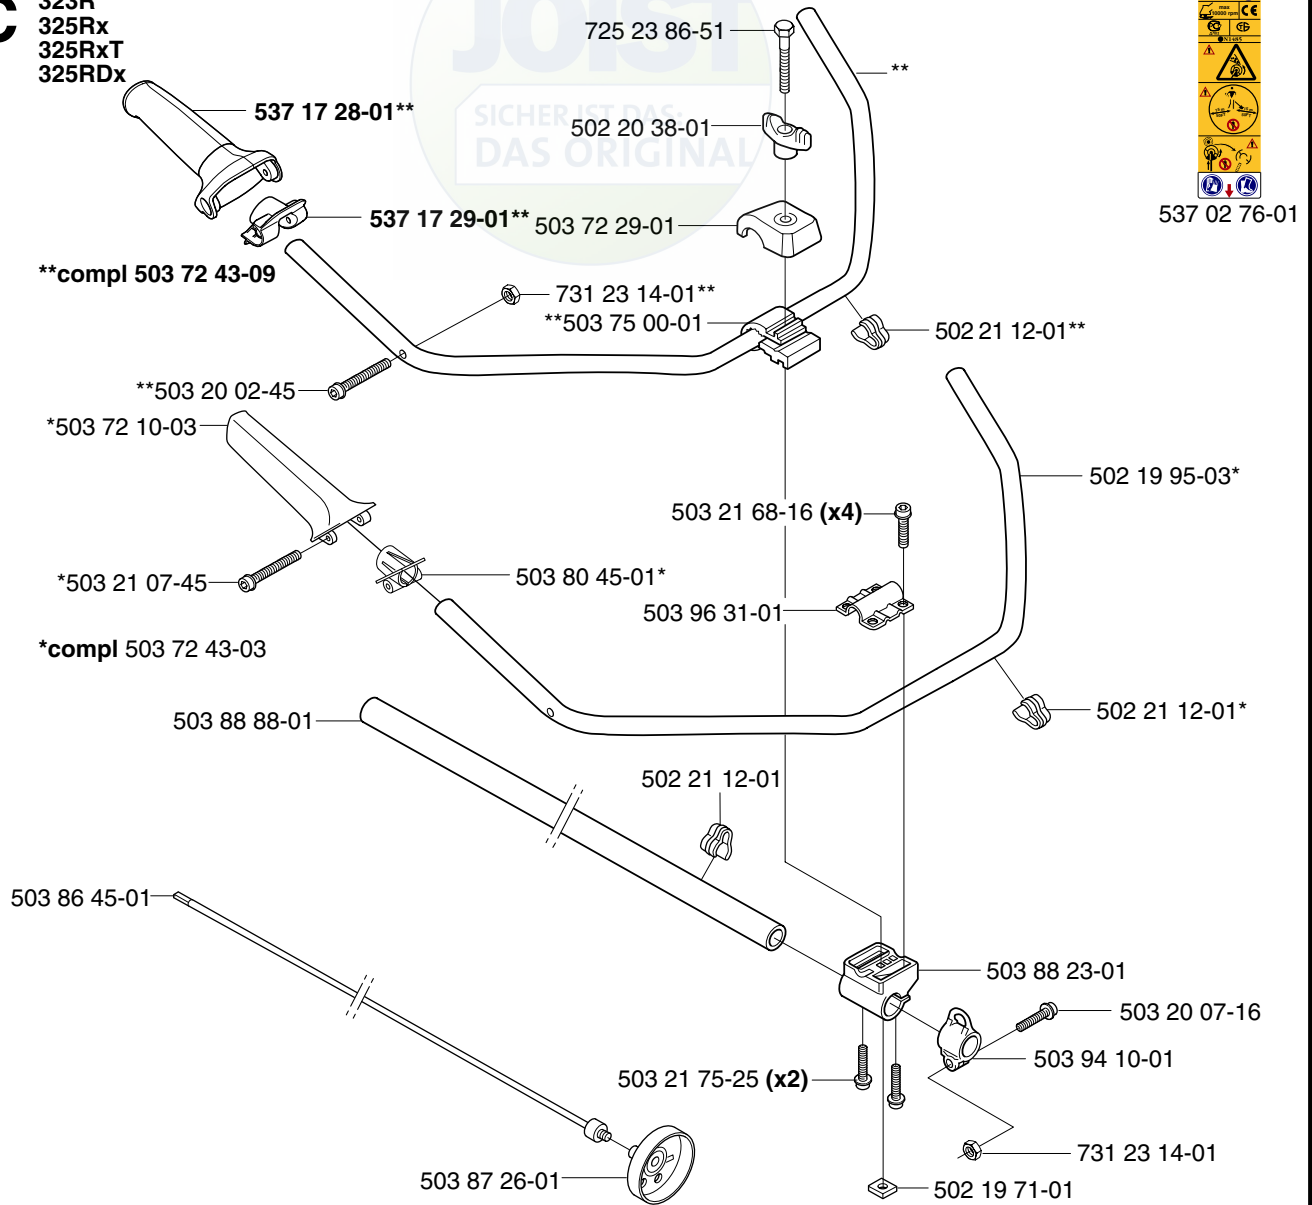

Reserve onderdelen

Repuestos

Reservdelar

106 27 84-61

A 323C
325C

503 79 56-01 537 02 76-03

325Cx
***compl** 537 07 65-01

503 79 56-01 537 02 76-03

B
 322L
 323L
 323LD
 325Lx
 325LxT
 325LDx
 325RJx

323LD
325LxT
325LDx
325RxT

537 10 10-01 (RJx)

503 79 56-01 (L/Lx)

537 02 76-01

C 323R
325Rx
325RxT
325RDx

537 02 76-01

D 322L *compl 503 85 29-02
323C
323L
323LD
325C, Cx
325L, Lx
325LxT
325LDx
325Rjx

F *compl 503 94 11-01

G

H

J

**compl 503 87 33-02

*compl 503 85 28-01

K *compl 537 06 86-01

L

N = New part, Neues teil,
Nouvelle piece, Nueva pieza
Ny detalj

For Husqvarna Parts Call 606-678-9623 or 606-561-4983

322L, 323C,L,LD,R,RJ, 325C,Cx,L,Lx,LxT,LDx,Rx,RxT,RDx,RJx

PART NUMBER	SQUARE	NOTE	PART NUMBER	SQUARE	NOTE	PART NUMBER	SQUARE	NOTE	PART NUMBER	SQUARE	NOTE
537 17 29-01	C	N									
537 17 39-01	E	N									
537 17 40-01	E	N									
537 17 42-01	E	N									
537 17 43-01	E	N									
537 17 44-01	E	N									
537 18 15-01	E	N									
537 18 16-01	E	N									
537 18 35-01	E	N									
537 18 36-01	E	N									
537 18 49-01	K	N									
537 18 63-01	H	N									
725 23 68-71	Q										
725 23 70-51	AF										
725 23 78-51	B										
725 23 79-51	B										
725 23 80-51	B										
725 23 86-51	C										
731 23 12-01	F										
731 23 14-01	BCH										
731 23 16-01	A	N									
731 71 16-51	JL										
735 31 08-20	J										
735 31 11-00	F										
735 31 12-00	A										
735 31 25-10	F										
735 31 27-01	A										
735 31 28-10	F										
735 58 08-10	B										
737 44 08-00	M										
738 21 01-04	F										
738 21 01-10	P										
738 21 99-00	F										
738 21 99-01	F										
738 22 96-15	F										
740 42 06-00	D										
740 43 15-00	B										