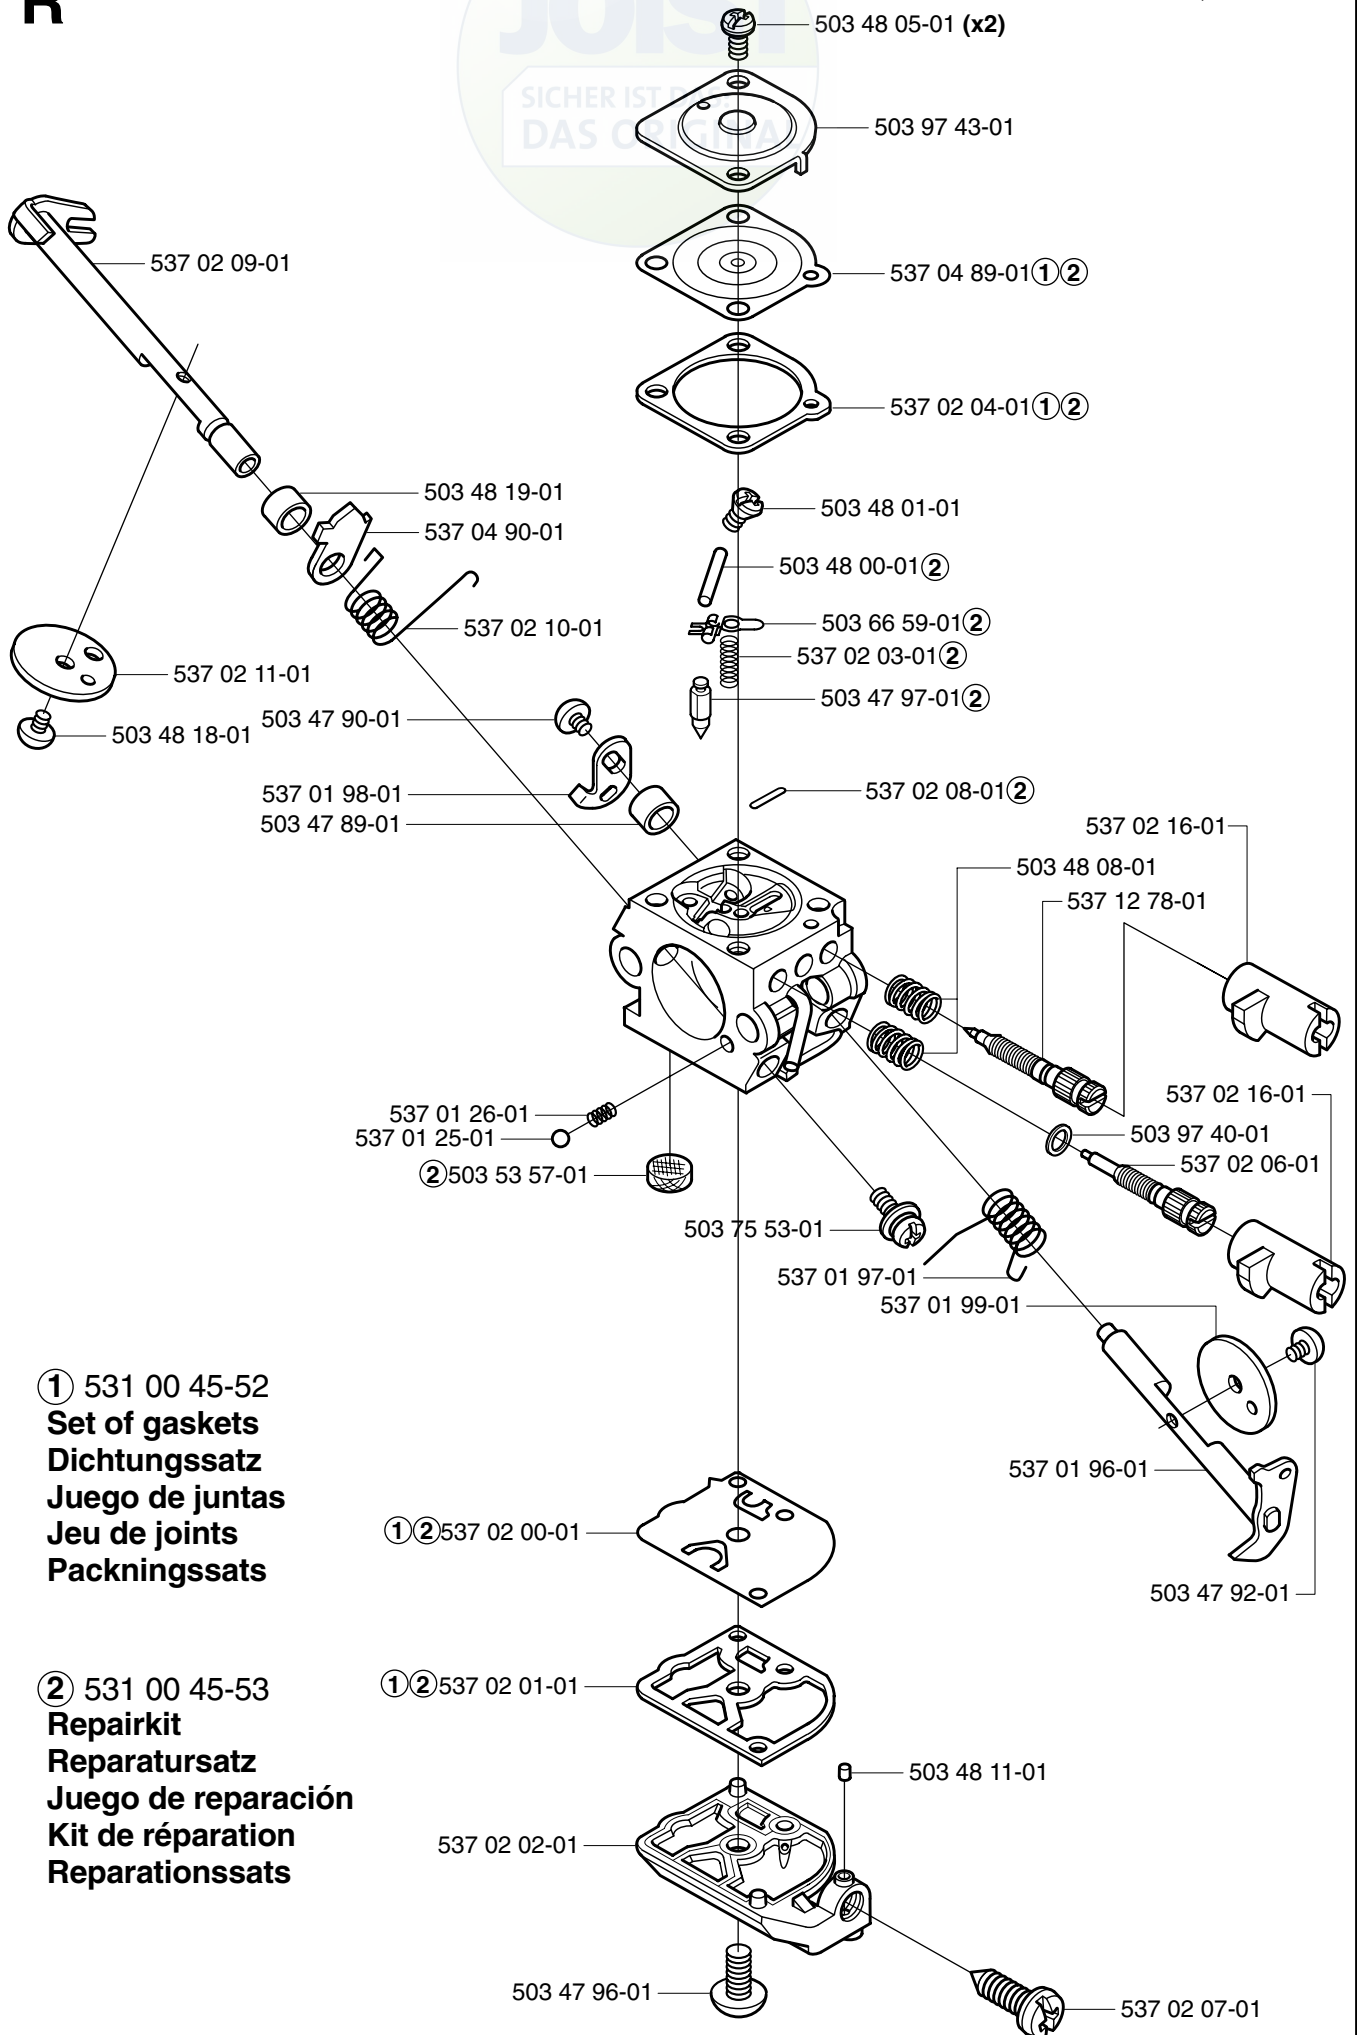

R compl 503 28 31-11

ZAMA C1Q - EL 12