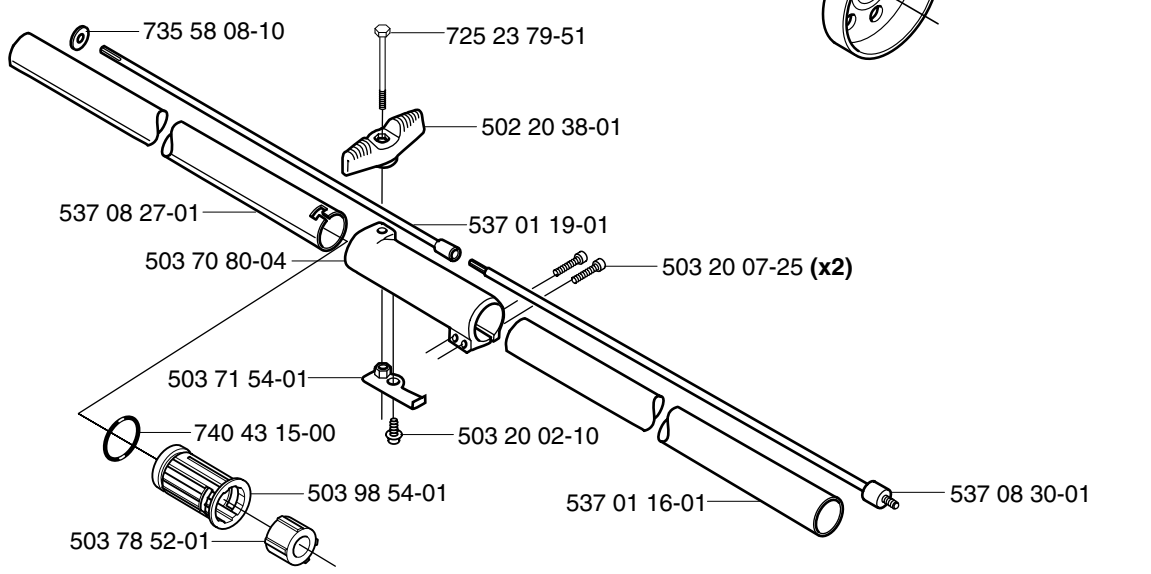

Reserve onderdelen

Repuestos

Reservdelar

106 27 84-61

A 323C
325C

503 79 56-01 537 02 76-03

325Cx
***compl** 537 07 65-01

503 79 56-01 537 02 76-03

B
 322L
 323L
 323LD
 325Lx
 325LxT
 325LDx
 325RJx

323LD
325LxT
325LDx
325RxT

537 10 10-01 (RJx)

503 79 56-01 (L/Lx)

537 02 76-01

C 323R
325Rx
325RxT
325RDx

537 02 76-01

D 322L *compl 503 85 29-02
323C
323L
323LD
325C, Cx
325L, Lx
325LxT
325LDx
325Rjx