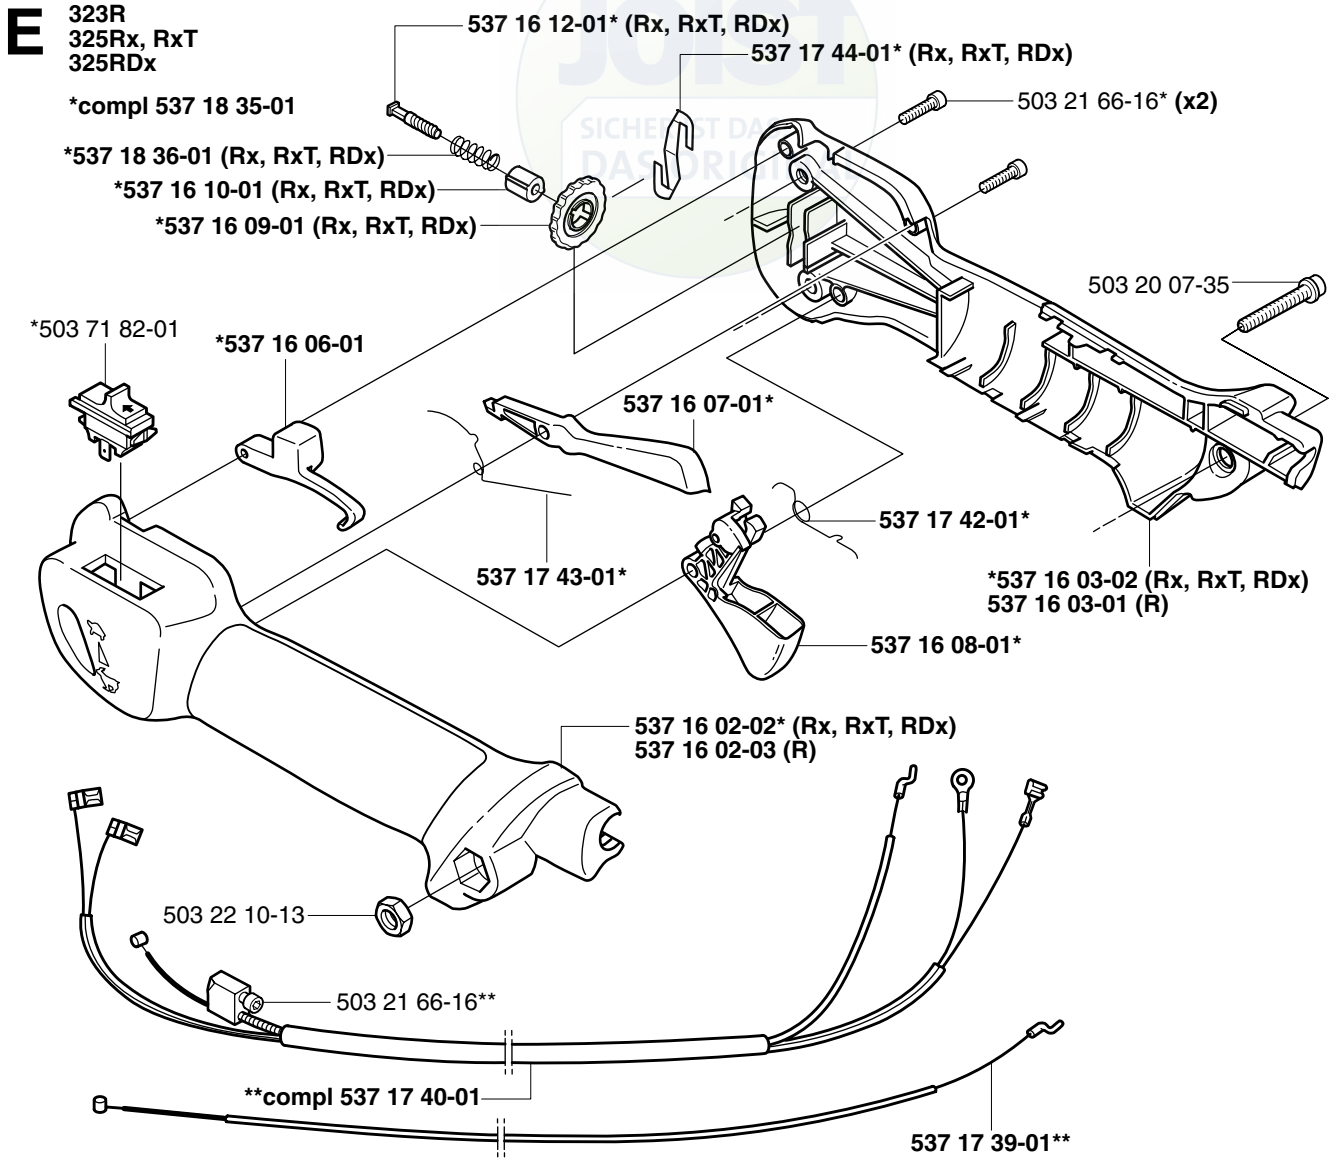

Reserve onderdelen

Repuestos

Reservdelar

106 27 84-61

A 323C
325C

503 79 56-01 537 02 76-03

325Cx
***compl** 537 07 65-01

503 79 56-01 537 02 76-03

B
 322L
 323L
 323LD
 325Lx
 325LxT
 325LDx
 325RJx

323LD
325LxT
325LDx
325RxT

537 10 10-01 (RJx)

503 79 56-01 (L/Lx)

537 02 76-01

C 323R
325Rx
325RxT
325RDx

537 02 76-01

D 322L *compl 503 85 29-02
323C
323L
323LD
325C, Cx
325L, Lx
325LxT
325LDx
325Rjx

N = New part, Neues teil,
Nouvelle piece, Nueva pieza
Ny detalj

For Husqvarna Parts Call 606-678-9623 or 606-561-4983

322L, 323C,L,LD,R,RJ, 325C,Cx,L,Lx,LxT,LDx,Rx,RxT,RDx,RJx

PART NUMBER	SQUARE	NOTE	PART NUMBER	SQUARE	NOTE	PART NUMBER	SQUARE	NOTE	PART NUMBER	SQUARE	NOTE
537 17 29-01	C	N									
537 17 39-01	E	N									
537 17 40-01	E	N									
537 17 42-01	E	N									
537 17 43-01	E	N									
537 17 44-01	E	N									
537 18 15-01	E	N									
537 18 16-01	E	N									
537 18 35-01	E	N									
537 18 36-01	E	N									
537 18 49-01	K	N									
537 18 63-01	H	N									
725 23 68-71	Q										
725 23 70-51	AF										
725 23 78-51	B										
725 23 79-51	B										
725 23 80-51	B										
725 23 86-51	C										
731 23 12-01	F										
731 23 14-01	BCH										
731 23 16-01	A	N									
731 71 16-51	JL										
735 31 08-20	J										
735 31 11-00	F										
735 31 12-00	A										
735 31 25-10	F										
735 31 27-01	A										
735 31 28-10	F										
735 58 08-10	B										
737 44 08-00	M										
738 21 01-04	F										
738 21 01-10	P										
738 21 99-00	F										
738 21 99-01	F										
738 22 96-15	F										
740 42 06-00	D										
740 43 15-00	B										