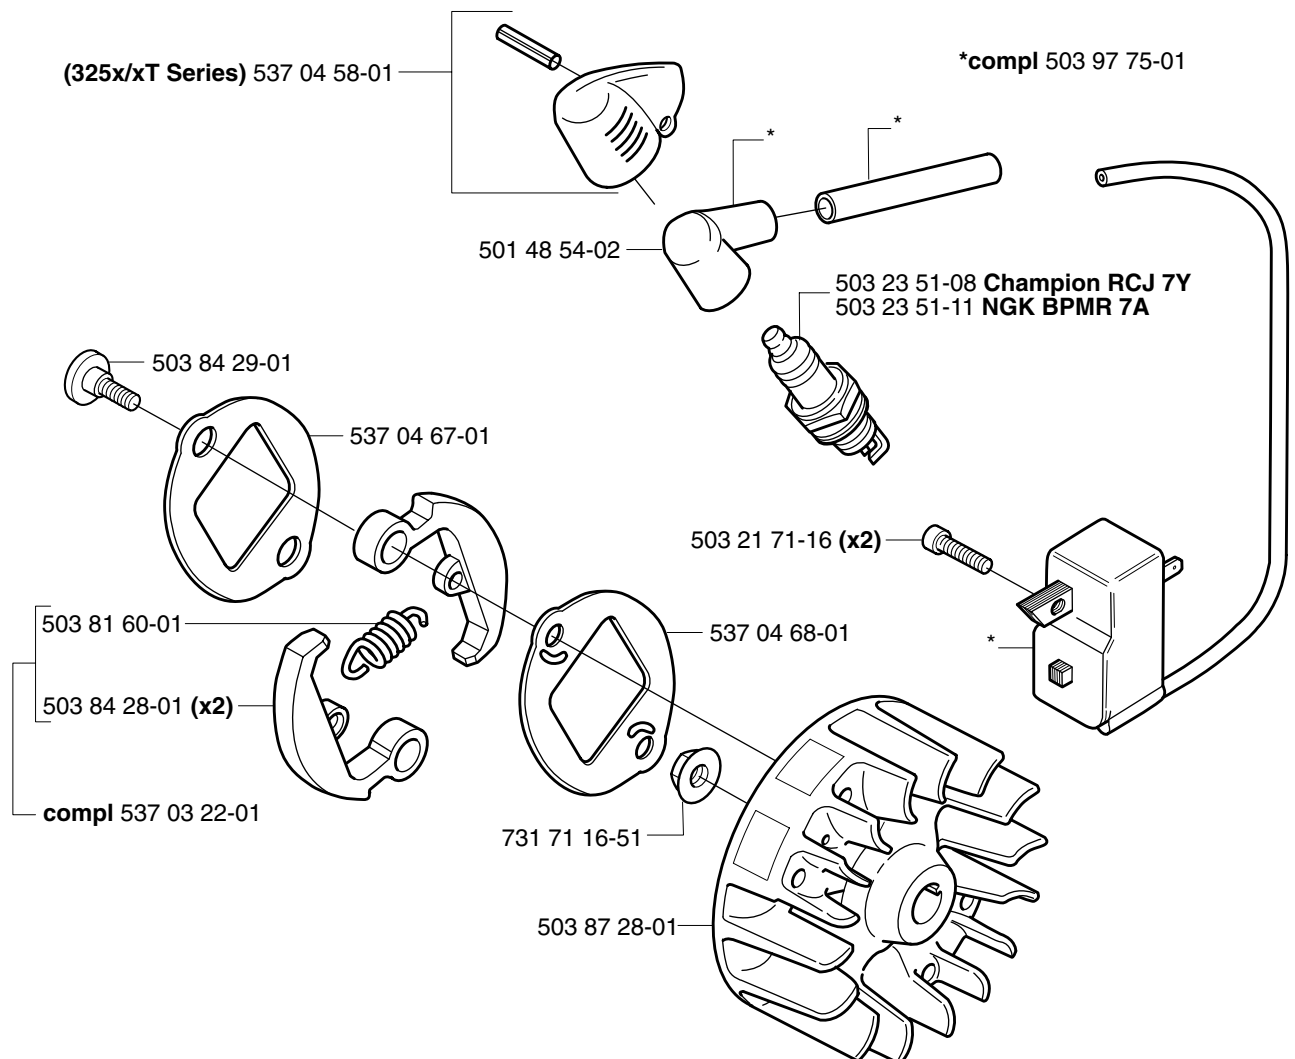

F *compl 503 94 11-01

G

H

J

**compl 503 87 33-02

*compl 503 85 28-01

K *compl 537 06 86-01

L

N = New part, Neues teil,
Nouvelle piece, Nueva pieza
Ny detalj

For Husqvarna Parts Call 606-678-9623 or 606-561-4983

322L, 323C,L,LD,R,RJ, 325C,Cx,L,Lx,LxT,LDx,Rx,RxT,RDx,RJx

PART NUMBER	SQUARE	NOTE	PART NUMBER	SQUARE	NOTE	PART NUMBER	SQUARE	NOTE	PART NUMBER	SQUARE	NOTE
537 17 29-01	C	N									
537 17 39-01	E	N									
537 17 40-01	E	N									
537 17 42-01	E	N									
537 17 43-01	E	N									
537 17 44-01	E	N									
537 18 15-01	E	N									
537 18 16-01	E	N									
537 18 35-01	E	N									
537 18 36-01	E	N									
537 18 49-01	K	N									
537 18 63-01	H	N									
725 23 68-71	Q										
725 23 70-51	AF										
725 23 78-51	B										
725 23 79-51	B										
725 23 80-51	B										
725 23 86-51	C										
731 23 12-01	F										
731 23 14-01	BCH										
731 23 16-01	A	N									
731 71 16-51	JL										
735 31 08-20	J										
735 31 11-00	F										
735 31 12-00	A										
735 31 25-10	F										
735 31 27-01	A										
735 31 28-10	F										
735 58 08-10	B										
737 44 08-00	M										
738 21 01-04	F										
738 21 01-10	P										
738 21 99-00	F										
738 21 99-01	F										
738 22 96-15	F										
740 42 06-00	D										
740 43 15-00	B										