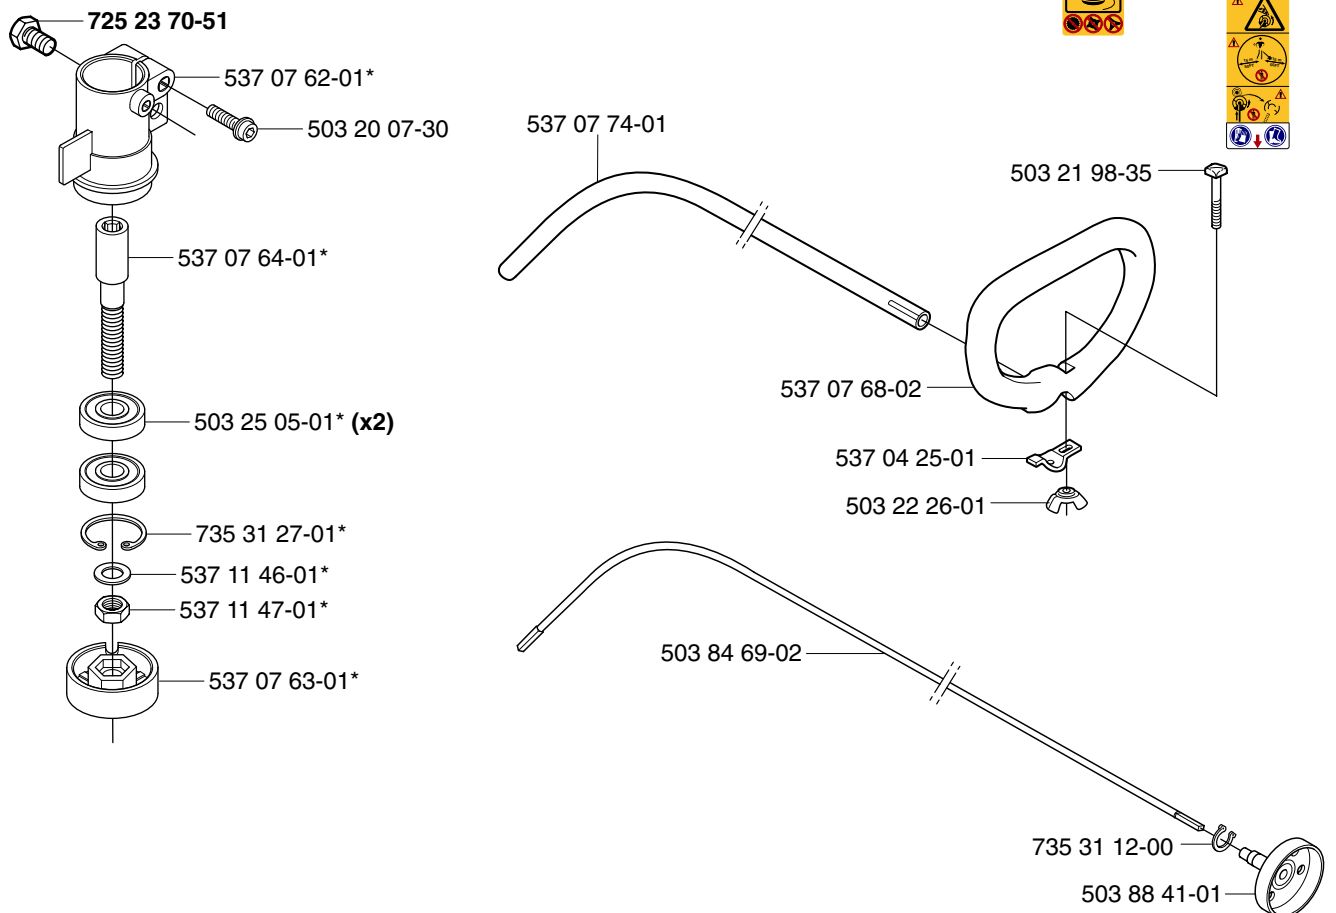

322L

323C,L,LD,R,RJ

325C,Cx

325L,Lx,LxT,LDx

325Rx,RxT,RDx,RJx

Spare parts

Ersatzteile

Pièces détachées

Reserve onderdelen

Repuestos

Reservdelar

106 27 84-61

A 323C
325C

503 79 56-01 537 02 76-03

325Cx
***compl** 537 07 65-01

503 79 56-01 537 02 76-03

B
 322L
 323L
 323LD
 325Lx
 325LxT
 325LDx
 325RJx

323LD
325LxT
325LDx
325RxT

537 10 10-01 (RJx)

503 79 56-01 (L/Lx)

537 02 76-01

C 323R
325Rx
325RxT
325RDx

537 02 76-01

D 322L *compl 503 85 29-02
323C
323L
323LD
325C, Cx
325L, Lx
325LxT
325LDx
325Rjx

N = New part, Neues teil,
Nouvelle piece, Nueva pieza
Ny detalj

For Husqvarna Parts Call 606-678-9623 or 606-561-4983

322L, 323C,L,LD,R,RJ, 325C,Cx,L,Lx,LxT,LDx,Rx,RxT,RDx,RJx

PART NUMBER	SQUARE	NOTE	PART NUMBER	SQUARE	NOTE	PART NUMBER	SQUARE	NOTE	PART NUMBER	SQUARE	NOTE
537 17 29-01	C	N									
537 17 39-01	E	N									
537 17 40-01	E	N									
537 17 42-01	E	N									
537 17 43-01	E	N									
537 17 44-01	E	N									
537 18 15-01	E	N									
537 18 16-01	E	N									
537 18 35-01	E	N									
537 18 36-01	E	N									
537 18 49-01	K	N									
537 18 63-01	H	N									
725 23 68-71	Q										
725 23 70-51	AF										
725 23 78-51	B										
725 23 79-51	B										
725 23 80-51	B										
725 23 86-51	C										
731 23 12-01	F										
731 23 14-01	BCH										
731 23 16-01	A	N									
731 71 16-51	JL										
735 31 08-20	J										
735 31 11-00	F										
735 31 12-00	A										
735 31 25-10	F										
735 31 27-01	A										
735 31 28-10	F										
735 58 08-10	B										
737 44 08-00	M										
738 21 01-04	F										
738 21 01-10	P										
738 21 99-00	F										
738 21 99-01	F										
738 22 96-15	F										
740 42 06-00	D										
740 43 15-00	B										