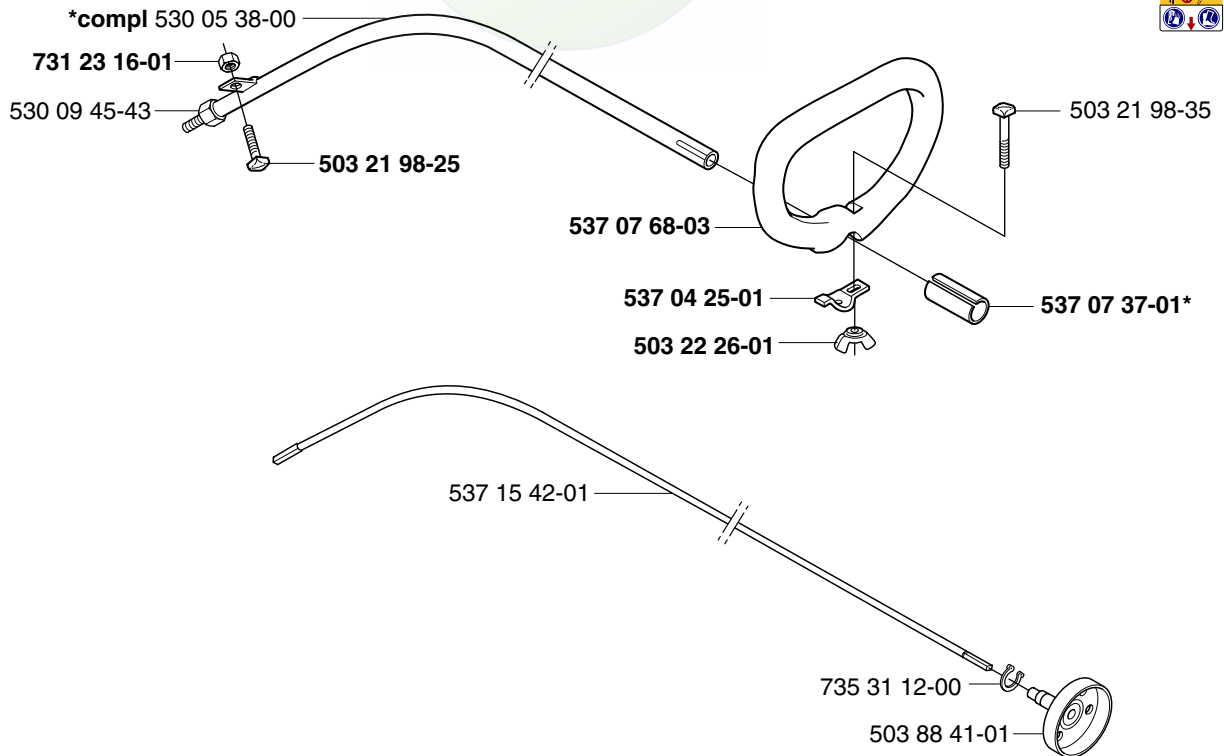

Reserve onderdelen

Repuestos

Reservdelar

106 27 84-61

A 323C
325C

503 79 56-01 537 02 76-03

325Cx
***compl** 537 07 65-01

503 79 56-01 537 02 76-03

B
 322L
 323L
 323LD
 325Lx
 325LxT
 325LDx
 325RJx

323LD
325LxT
325LDx
325RxT

537 10 10-01 (RJx)

503 79 56-01 (L/Lx)

537 02 76-01

C 323R
325Rx
325RxT
325RDx

537 02 76-01

D 322L *compl 503 85 29-02
323C
323L
323LD
325C, Cx
325L, Lx
325LxT
325LDx
325Rjx

N = New part, Neues teil,
Nouvelle piece, Nueva pieza
Ny detalj

For Husqvarna Parts Call 606-678-9623 or 606-561-4983

322L, 323C,L,LD,R,RJ, 325C,Cx,L,Lx,LxT,LDx,Rx,RxT,RDx,RJx

PART NUMBER	SQUARE	NOTE	PART NUMBER	SQUARE	NOTE	PART NUMBER	SQUARE	NOTE	PART NUMBER	SQUARE	NOTE
537 17 29-01	C	N									
537 17 39-01	E	N									
537 17 40-01	E	N									
537 17 42-01	E	N									
537 17 43-01	E	N									
537 17 44-01	E	N									
537 18 15-01	E	N									
537 18 16-01	E	N									
537 18 35-01	E	N									
537 18 36-01	E	N									
537 18 49-01	K	N									
537 18 63-01	H	N									
725 23 68-71	Q										
725 23 70-51	AF										
725 23 78-51	B										
725 23 79-51	B										
725 23 80-51	B										
725 23 86-51	C										
731 23 12-01	F										
731 23 14-01	BCH										
731 23 16-01	A	N									
731 71 16-51	JL										
735 31 08-20	J										
735 31 11-00	F										
735 31 12-00	A										
735 31 25-10	F										
735 31 27-01	A										
735 31 28-10	F										
735 58 08-10	B										
737 44 08-00	M										
738 21 01-04	F										
738 21 01-10	P										
738 21 99-00	F										
738 21 99-01	F										
738 22 96-15	F										
740 42 06-00	D										
740 43 15-00	B										