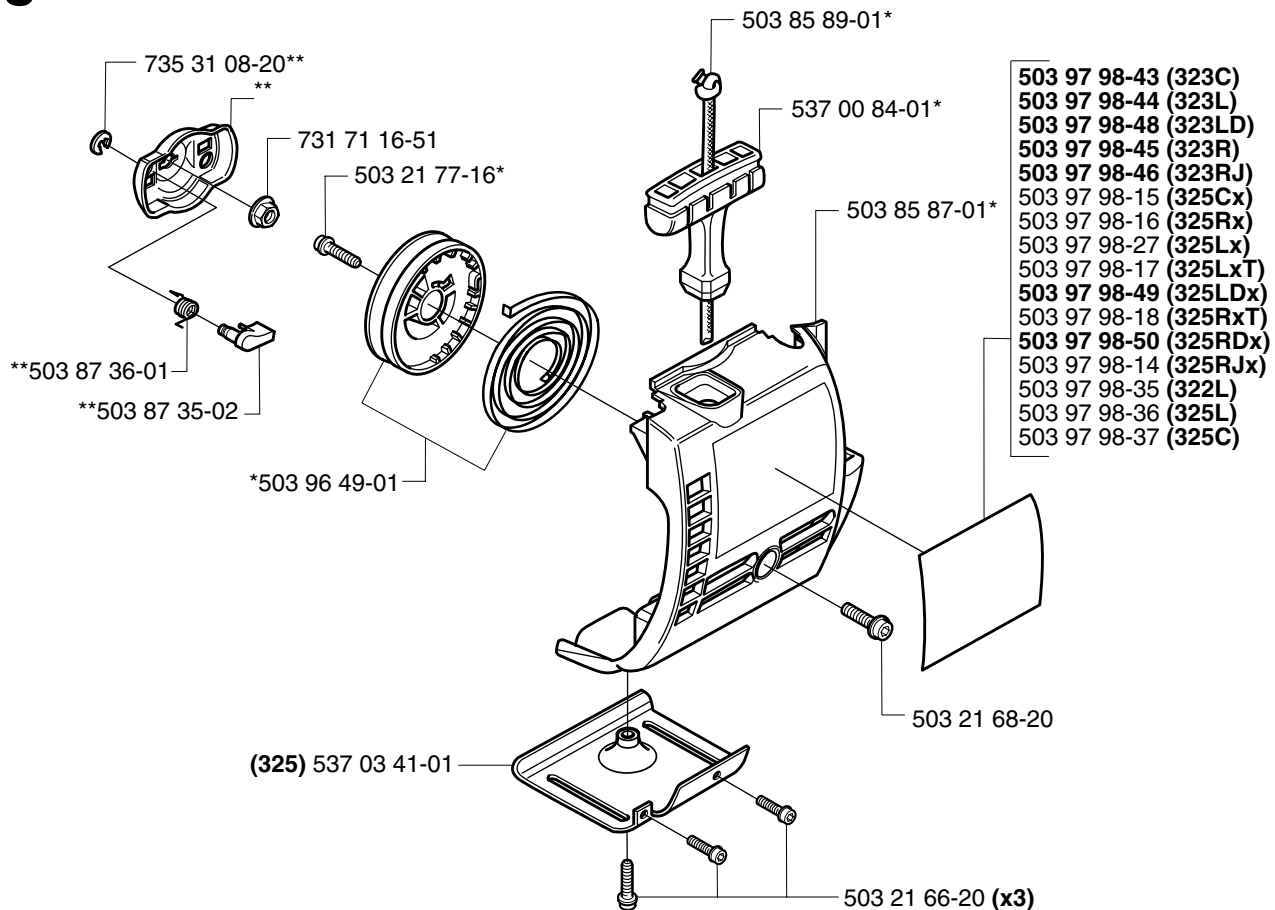

F *compl 503 94 11-01

G

H

J

**compl 503 87 33-02

*compl 503 85 28-01

K *compl 537 06 86-01

L

N = New part, Neues teil,
Nouvelle piece, Nueva pieza
Ny detalj

For Husqvarna Parts Call 606-678-9623 or 606-561-4983

322L, 323C,L,LD,R,RJ, 325C,Cx,L,Lx,LxT,LDx,Rx,RxT,RDx,RJx

PART NUMBER	SQUARE	NOTE	PART NUMBER	SQUARE	NOTE	PART NUMBER	SQUARE	NOTE	PART NUMBER	SQUARE	NOTE
537 17 29-01	C	N									
537 17 39-01	E	N									
537 17 40-01	E	N									
537 17 42-01	E	N									
537 17 43-01	E	N									
537 17 44-01	E	N									
537 18 15-01	E	N									
537 18 16-01	E	N									
537 18 35-01	E	N									
537 18 36-01	E	N									
537 18 49-01	K	N									
537 18 63-01	H	N									
725 23 68-71	Q										
725 23 70-51	AF										
725 23 78-51	B										
725 23 79-51	B										
725 23 80-51	B										
725 23 86-51	C										
731 23 12-01	F										
731 23 14-01	BCH										
731 23 16-01	A	N									
731 71 16-51	JL										
735 31 08-20	J										
735 31 11-00	F										
735 31 12-00	A										
735 31 25-10	F										
735 31 27-01	A										
735 31 28-10	F										
735 58 08-10	B										
737 44 08-00	M										
738 21 01-04	F										
738 21 01-10	P										
738 21 99-00	F										
738 21 99-01	F										
738 22 96-15	F										
740 42 06-00	D										
740 43 15-00	B										