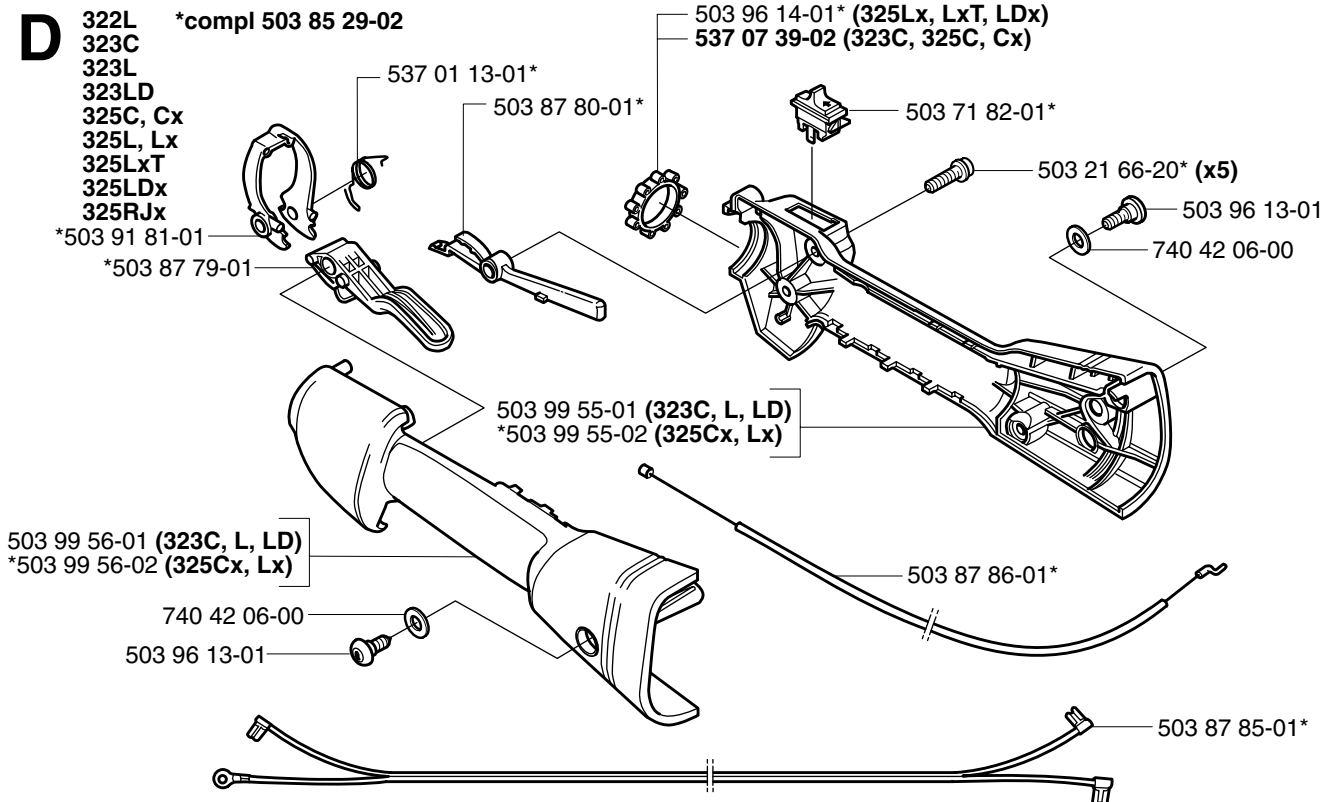

Reserve onderdelen

Repuestos

Reservdelar

106 27 84-61

A 323C
325C

503 79 56-01 537 02 76-03

325Cx
***compl** 537 07 65-01

503 79 56-01 537 02 76-03

B
 322L
 323L
 323LD
 325Lx
 325LxT
 325LDx
 325RJx

323LD
325LxT
325LDx
325RxT

537 10 10-01 (RJx)

503 79 56-01 (L/Lx)

537 02 76-01

C 323R
325Rx
325RxT
325RDx

537 02 76-01

D 322L *compl 503 85 29-02
323C
323L
323LD
325C, Cx
325L, Lx
325LxT
325LDx
325Rjx

F *compl 503 94 11-01

G

H

J

**compl 503 87 33-02

*compl 503 85 28-01

K *compl 537 06 86-01

L

N = New part, Neues teil,
Nouvelle piece, Nueva pieza
Ny detalj

For Husqvarna Parts Call 606-678-9623 or 606-561-4983

322L, 323C,L,LD,R,RJ, 325C,Cx,L,Lx,LxT,LDx,Rx,RxT,RDx,RJx

PART NUMBER	SQUARE	NOTE	PART NUMBER	SQUARE	NOTE	PART NUMBER	SQUARE	NOTE	PART NUMBER	SQUARE	NOTE
537 17 29-01	C	N									
537 17 39-01	E	N									
537 17 40-01	E	N									
537 17 42-01	E	N									
537 17 43-01	E	N									
537 17 44-01	E	N									
537 18 15-01	E	N									
537 18 16-01	E	N									
537 18 35-01	E	N									
537 18 36-01	E	N									
537 18 49-01	K	N									
537 18 63-01	H	N									
725 23 68-71	Q										
725 23 70-51	AF										
725 23 78-51	B										
725 23 79-51	B										
725 23 80-51	B										
725 23 86-51	C										
731 23 12-01	F										
731 23 14-01	BCH										
731 23 16-01	A	N									
731 71 16-51	JL										
735 31 08-20	J										
735 31 11-00	F										
735 31 12-00	A										
735 31 25-10	F										
735 31 27-01	A										
735 31 28-10	F										
735 58 08-10	B										
737 44 08-00	M										
738 21 01-04	F										
738 21 01-10	P										
738 21 99-00	F										
738 21 99-01	F										
738 22 96-15	F										
740 42 06-00	D										
740 43 15-00	B										