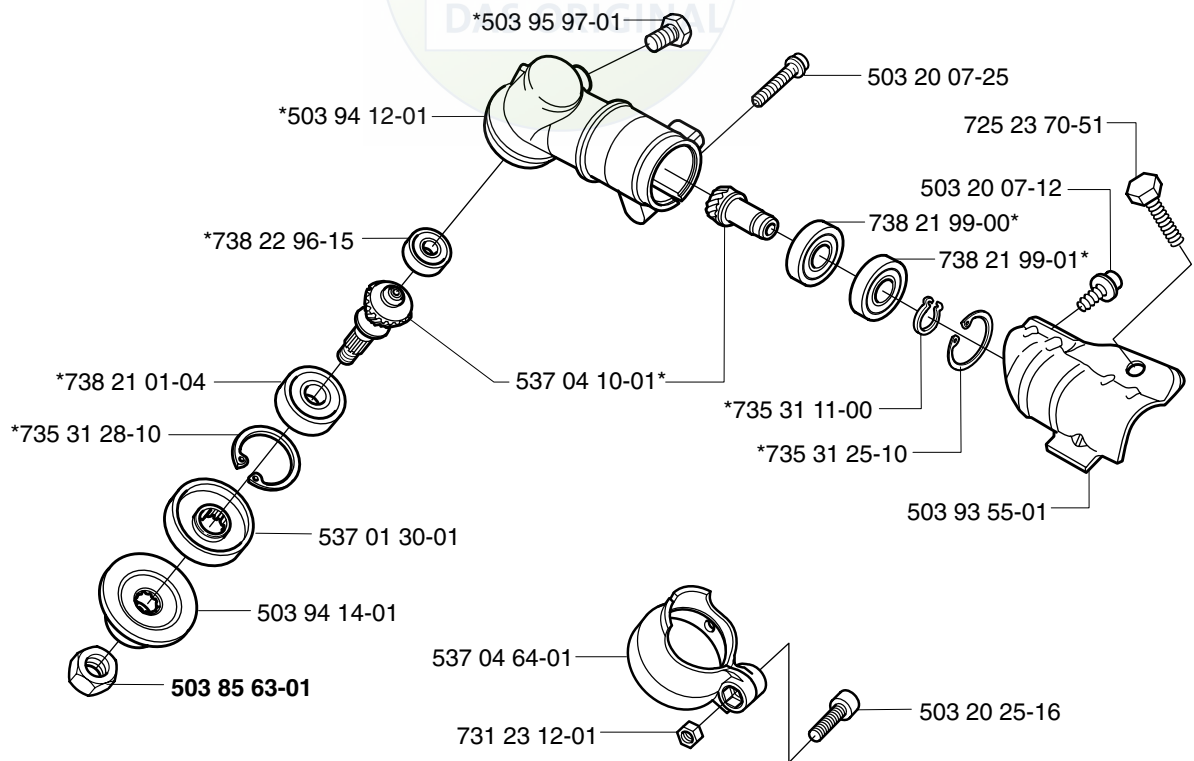

Reserve onderdelen

Repuestos

Reservdelar

106 27 84-61

A 323C
325C

503 79 56-01 537 02 76-03

325Cx
***compl** 537 07 65-01

503 79 56-01 537 02 76-03

B
 322L
 323L
 323LD
 325Lx
 325LxT
 325LDx
 325RJx

323LD
325LxT
325LDx
325RxT

537 10 10-01 (RJx)

503 79 56-01 (L/Lx)

537 02 76-01

C 323R
325Rx
325RxT
325RDx

537 02 76-01

D 322L *compl 503 85 29-02
323C
323L
323LD
325C, Cx
325L, Lx
325LxT
325LDx
325Rjx

F *compl 503 94 11-01

G

H

J

**compl 503 87 33-02

*compl 503 85 28-01

K *compl 537 06 86-01

L

N = New part, Neues teil,
Nouvelle piece, Nueva pieza
Ny detalj

For Husqvarna Parts Call 606-678-9623 or 606-561-4983

322L, 323C,L,LD,R,RJ, 325C,Cx,L,Lx,LxT,LDx,Rx,RxT,RDx,RJx

PART NUMBER	SQUARE	NOTE	PART NUMBER	SQUARE	NOTE	PART NUMBER	SQUARE	NOTE	PART NUMBER	SQUARE	NOTE
537 17 29-01	C	N									
537 17 39-01	E	N									
537 17 40-01	E	N									
537 17 42-01	E	N									
537 17 43-01	E	N									
537 17 44-01	E	N									
537 18 15-01	E	N									
537 18 16-01	E	N									
537 18 35-01	E	N									
537 18 36-01	E	N									
537 18 49-01	K	N									
537 18 63-01	H	N									
725 23 68-71	Q										
725 23 70-51	AF										
725 23 78-51	B										
725 23 79-51	B										
725 23 80-51	B										
725 23 86-51	C										
731 23 12-01	F										
731 23 14-01	BCH										
731 23 16-01	A	N									
731 71 16-51	JL										
735 31 08-20	J										
735 31 11-00	F										
735 31 12-00	A										
735 31 25-10	F										
735 31 27-01	A										
735 31 28-10	F										
735 58 08-10	B										
737 44 08-00	M										
738 21 01-04	F										
738 21 01-10	P										
738 21 99-00	F										
738 21 99-01	F										
738 22 96-15	F										
740 42 06-00	D										
740 43 15-00	B										