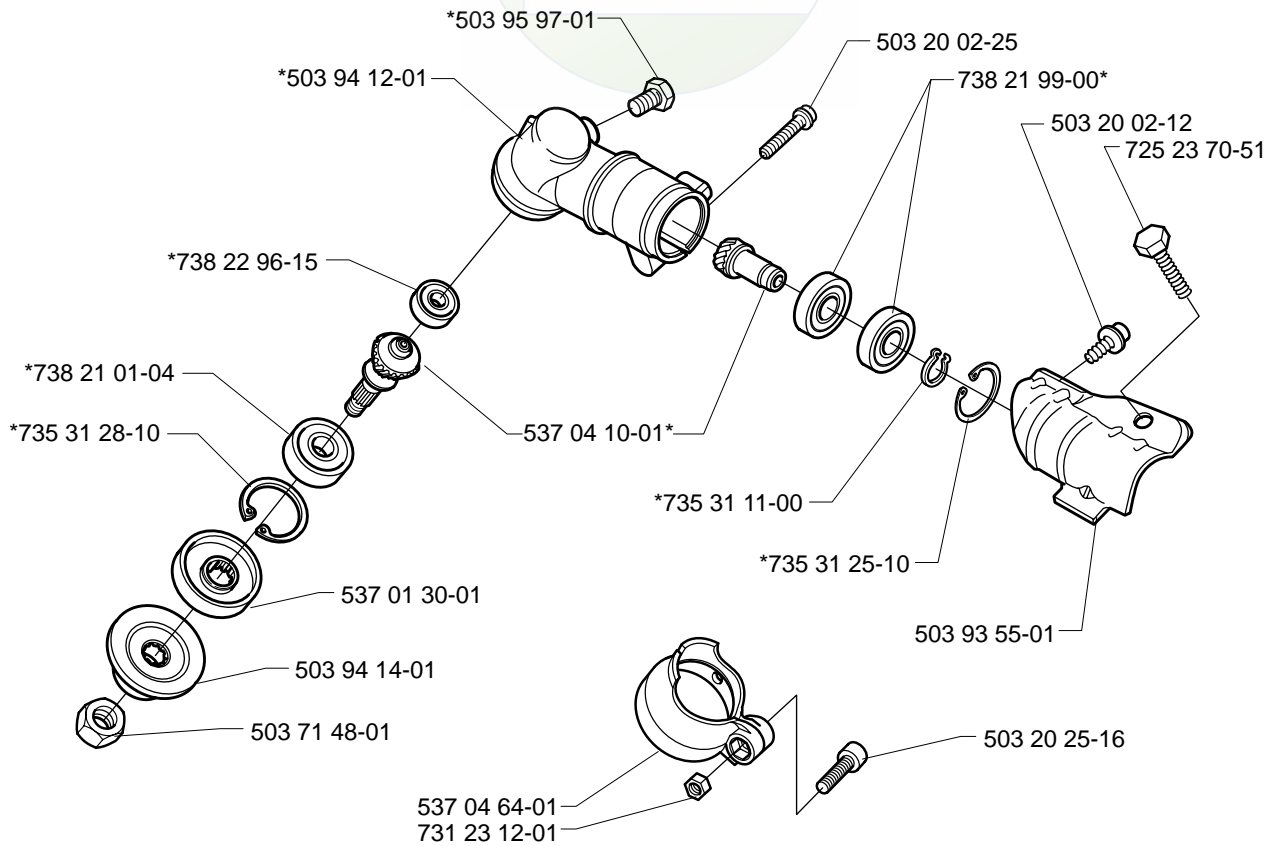

F

*compl 503 94 11-01