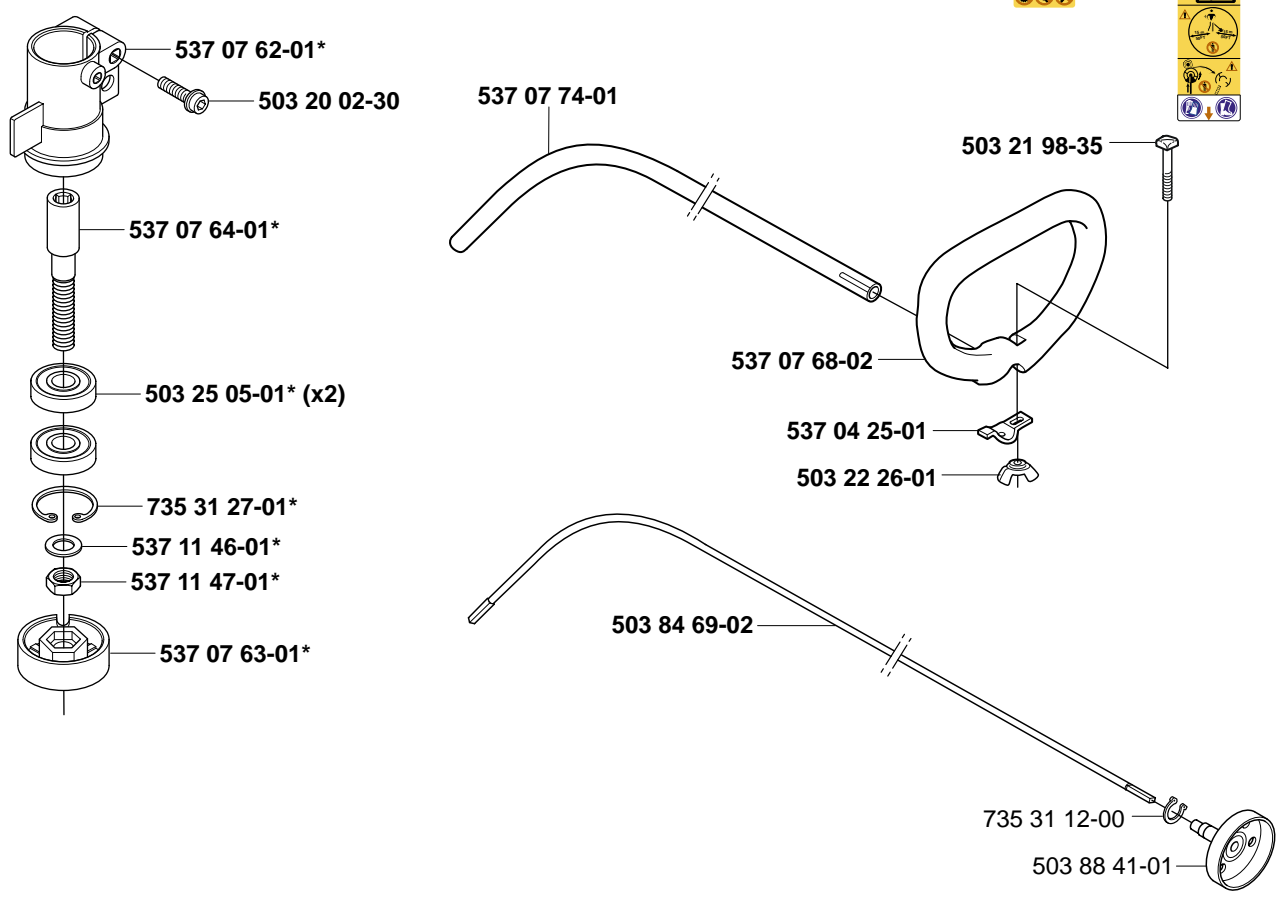

For Husqvarna Parts Call 606-678-9623 or 606-561-4983

 **Husqvarna**

SERVICE 		13
		I0000092

SICHER IST DAS:

IPL, 322C, L, R, 325C, C-X, L-X, R-X, 325L, L-XT, R-XT, 325RJ-X, 2000-10, 106 26 32-62

322C, L, R

Reservdelar

106 26 32-62

A 322 C

503 79 56-01 537 02 76-03

325 C-X

*compl 537 07 65-01

503 79 56-01 537 02 76-03

B 322 L
325 L-X
325 RJ-X

325 L-XT
325 R-XT

537 10 10-01 (RJ-X) 503 79 56-01 (L/L-X/L-XT) 537 02 76-01

C 322 R
325 R-X
325 R-XT

*compl 503 72 43-03

537 02 76-01

D

- 322 C
- 325 C-X
- 322 L
- 325 L-X
- 325 L-XT

E

N = New part
 Neues teil
 Nouvelle piece
 Nueva pieza
 Ny detalj

For Husqvarna Parts Call 606-678-9623 or 606-561-4983

MODEL 322C, L, R, 325C, C-X, L-X, R-X, 325L, L-XT, R-XT, 325 RJ-X

PART NUMBER	SQUARE NOTE	PART NUMBER	SQUARE NOTE	PART NUMBER	SQUARE NOTE	PART NUMBER	SQUARE NOTE
737 44 08-00	M						
738 21 01-04	F						
738 21 01-10	P						
738 21 99-00	F						
738 22 96-15	F						
740 42 06-00	D						
740 43 15-00	B						