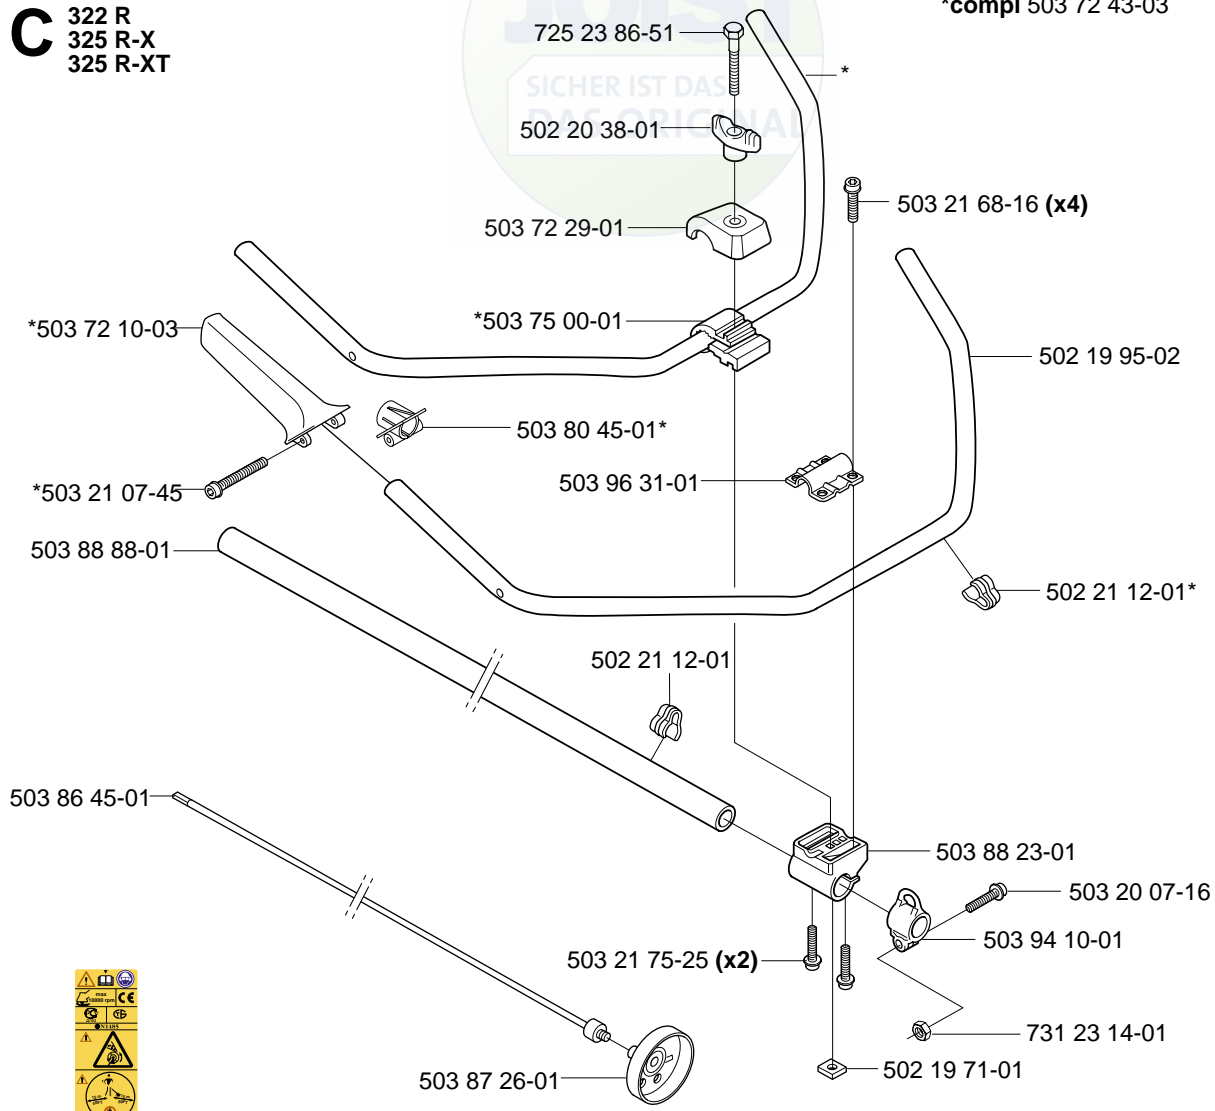

For Husqvarna Parts Call 606-678-9623 or 606-561-4983

 **Husqvarna**

SERVICE 		13
		I0000092

SICHER IST DAS:

IPL, 322C, L, R, 325C, C-X, L-X, R-X, 325L, L-XT, R-XT, 325RJ-X, 2000-10, 106 26 32-62

322C, L, R

Reservdelar

106 26 32-62

A 322 C

503 79 56-01 537 02 76-03

325 C-X

*compl 537 07 65-01

503 79 56-01 537 02 76-03

B 322 L
325 L-X
325 RJ-X

325 L-XT
325 R-XT

537 10 10-01 (RJ-X) 503 79 56-01 (L/L-X/L-XT) 537 02 76-01

C 322 R
325 R-X
325 R-XT

*compl 503 72 43-03

537 02 76-01

D

- 322 C
- 325 C-X
- 322 L
- 325 L-X
- 325 L-XT

E

N = New part
 Neues teil
 Nouvelle piece
 Nueva pieza
 Ny detalj

For Husqvarna Parts Call 606-678-9623 or 606-561-4983

MODEL 322C, L, R, 325C, C-X, L-X, R-X, 325L, L-XT, R-XT, 325 RJ-X

PART NUMBER	SQUARE NOTE	PART NUMBER	SQUARE NOTE	PART NUMBER	SQUARE NOTE	PART NUMBER	SQUARE NOTE
737 44 08-00	M						
738 21 01-04	F						
738 21 01-10	P						
738 21 99-00	F						
738 22 96-15	F						
740 42 06-00	D						
740 43 15-00	B						