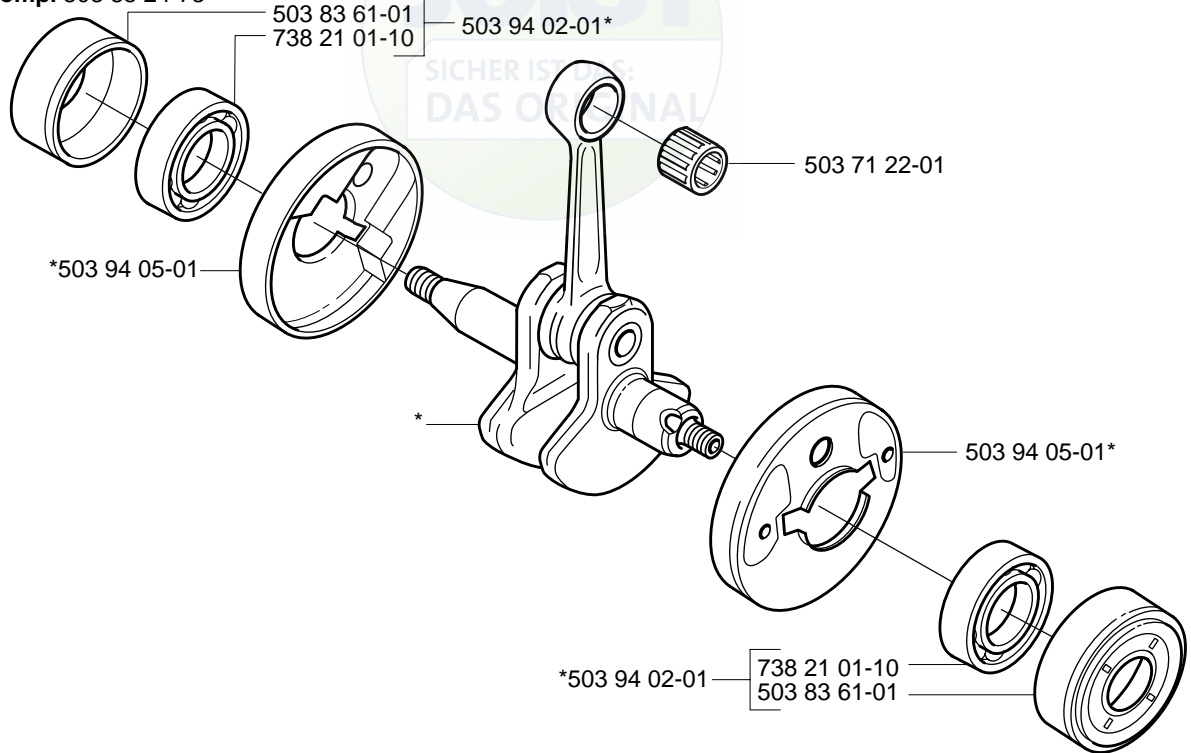

P

*compl 503 85 24-73