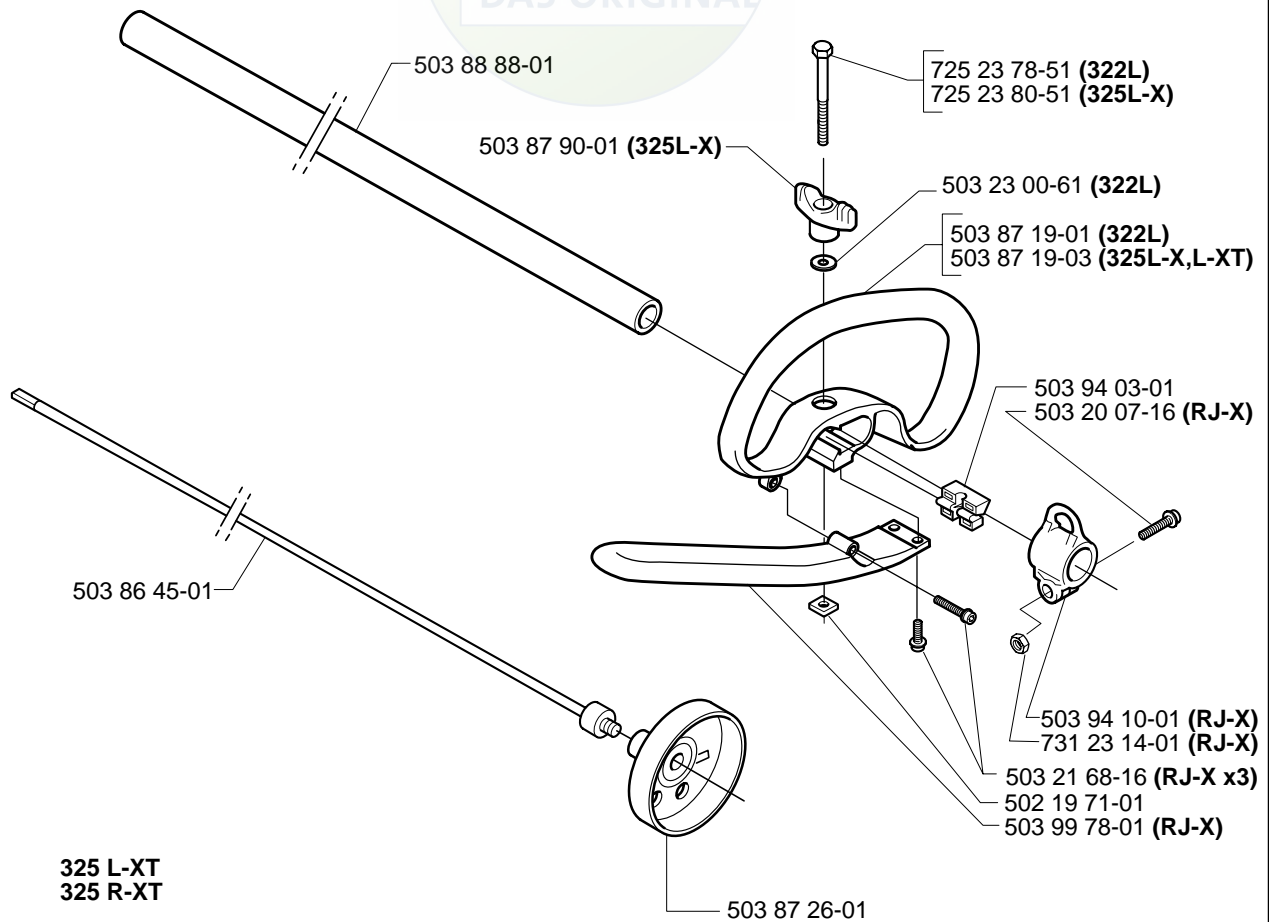

Reservdelar

106 26 32-62

A 322 C

503 79 56-01 537 02 76-03

325 C-X

*compl 537 07 65-01

503 79 56-01 537 02 76-03

B 322 L
325 L-X
325 RJ-X

325 L-XT
325 R-XT

537 10 10-01 (RJ-X) 503 79 56-01 (L/L-X/L-XT) 537 02 76-01

C 322 R
325 R-X
325 R-XT

*compl 503 72 43-03

537 02 76-01

D

- 322 C
- 325 C-X
- 322 L
- 325 L-X
- 325 L-XT

E