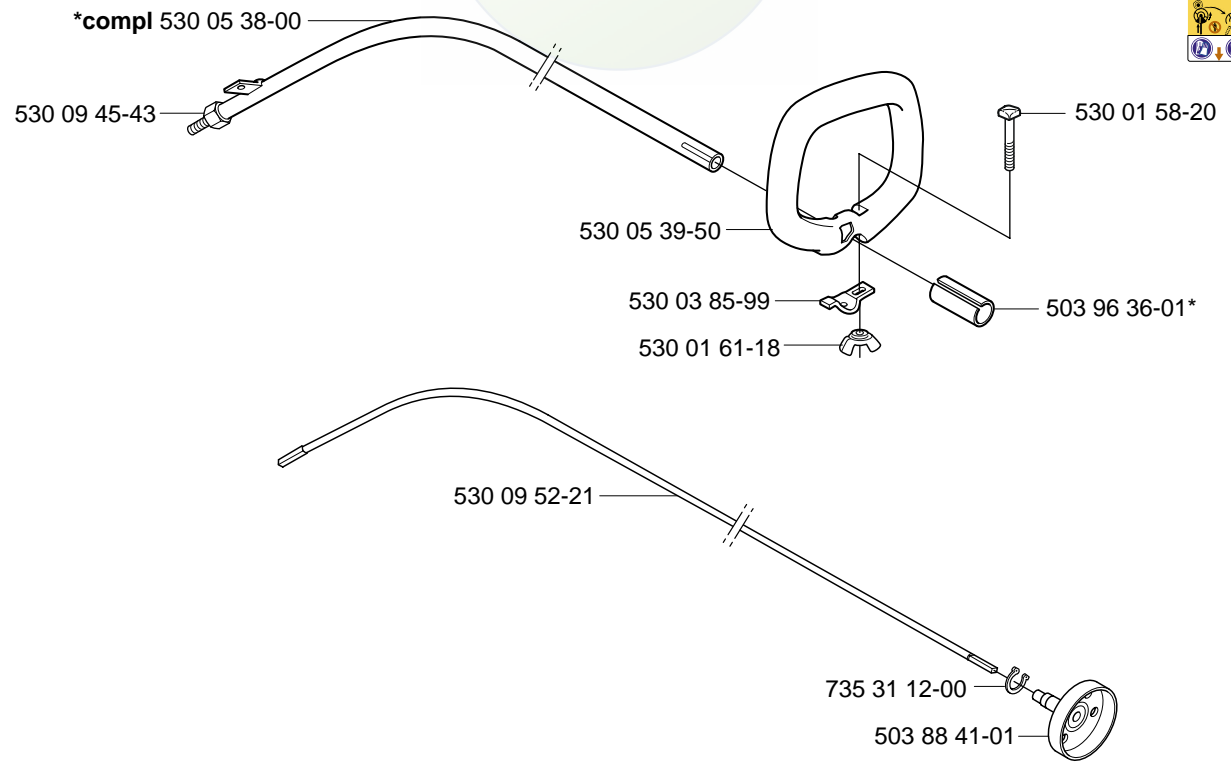

325C, C-X, L-X, R-X

325L, L-XT, R-XT

325RJ-X

Spare parts

Ersatzteile

Pièces détachées

Reserve onderdelen

Repuestos

Reservdelar

106 26 32-62

A 322 C

503 79 56-01 537 02 76-03

325 C-X

*compl 537 07 65-01

503 79 56-01 537 02 76-03

B 322 L
325 L-X
325 RJ-X

325 L-XT
325 R-XT

537 10 10-01 (RJ-X) 503 79 56-01 (L/L-X/L-XT) 537 02 76-01

C 322 R
325 R-X
325 R-XT

*compl 503 72 43-03

537 02 76-01

D

- 322 C
- 325 C-X
- 322 L
- 325 L-X
- 325 L-XT

E

N = New part
 Neues teil
 Nouvelle piece
 Nueva pieza
 Ny detalj

For Husqvarna Parts Call 606-678-9623 or 606-561-4983

MODEL 322C, L, R, 325C, C-X, L-X, R-X, 325L, L-XT, R-XT, 325 RJ-X

PART NUMBER	SQUARE NOTE	PART NUMBER	SQUARE NOTE	PART NUMBER	SQUARE NOTE	PART NUMBER	SQUARE NOTE
737 44 08-00	M						
738 21 01-04	F						
738 21 01-10	P						
738 21 99-00	F						
738 22 96-15	F						
740 42 06-00	D						
740 43 15-00	B						