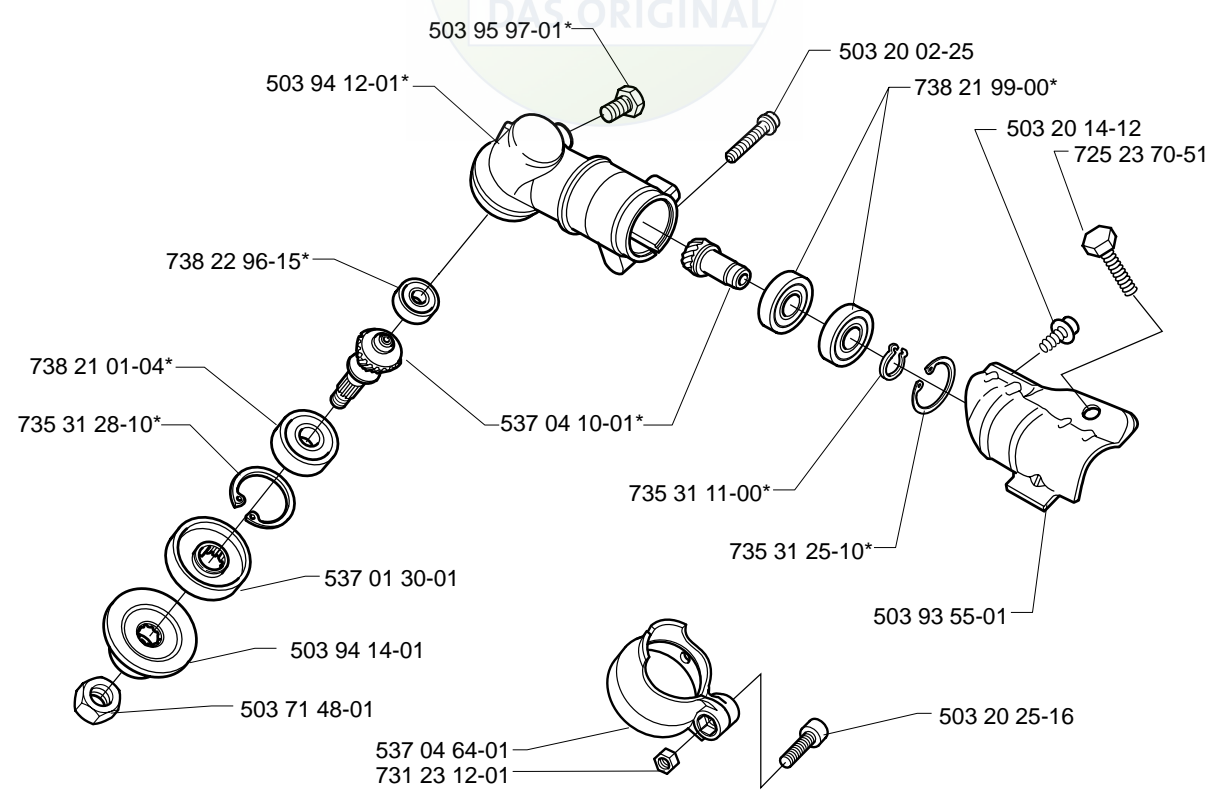

C *compl 503 94 11-01