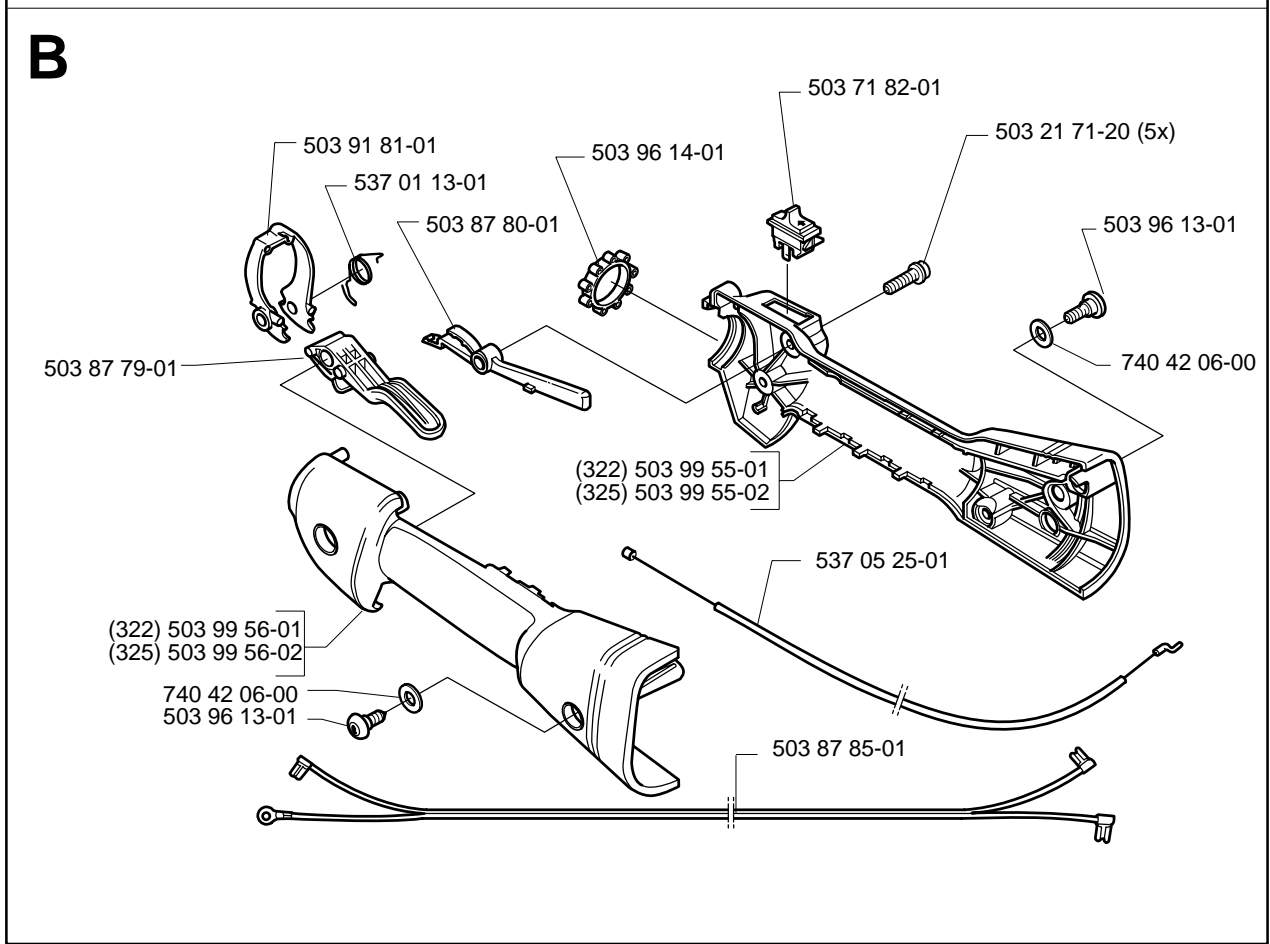

IPL, 322 L, 325 LX, 325 LXT, 325 RJX_{-SERIES}, 2000-01, 106 26 13-61

322 L

325 L X-SERIES

325 L XT-SERIES

325 RJ_{X-SERIES}

Spare parts
Ersatzteile
Pièces détachées
Reserve onderdelen
Repuestos
Reservdelar