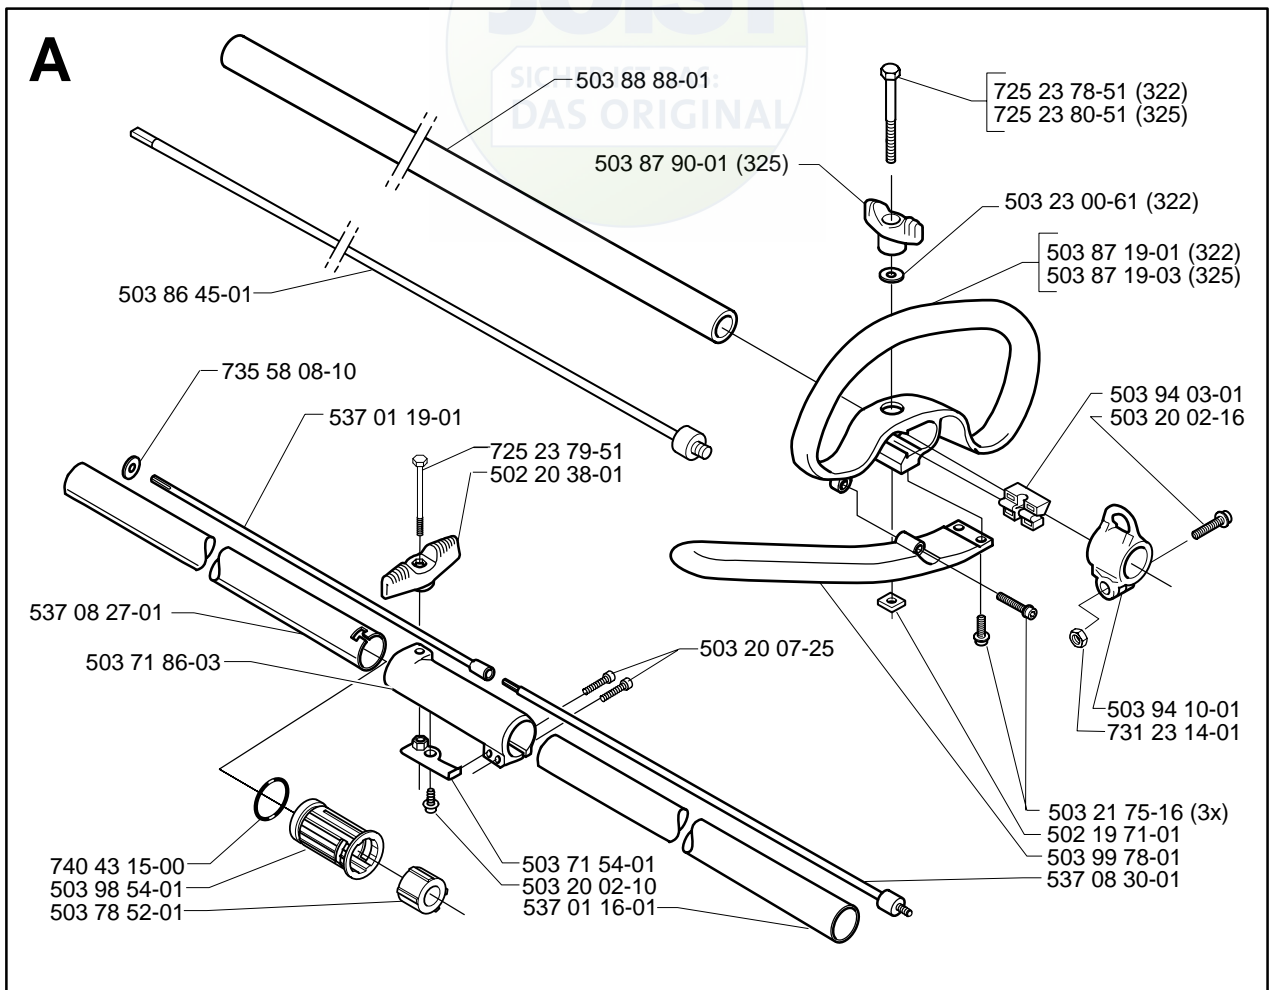

IPL, 322 L, 325 LX, 325 LXT, 325 RJX_{-SERIES}, 2000-01, 106 26 13-61

322 L

325 L X-SERIES

325 L XT-SERIES

325 RJ_{X-SERIES}

Spare parts
Ersatzteile
Pièces détachées
Reserve onderdelen
Repuestos
Reservdelar