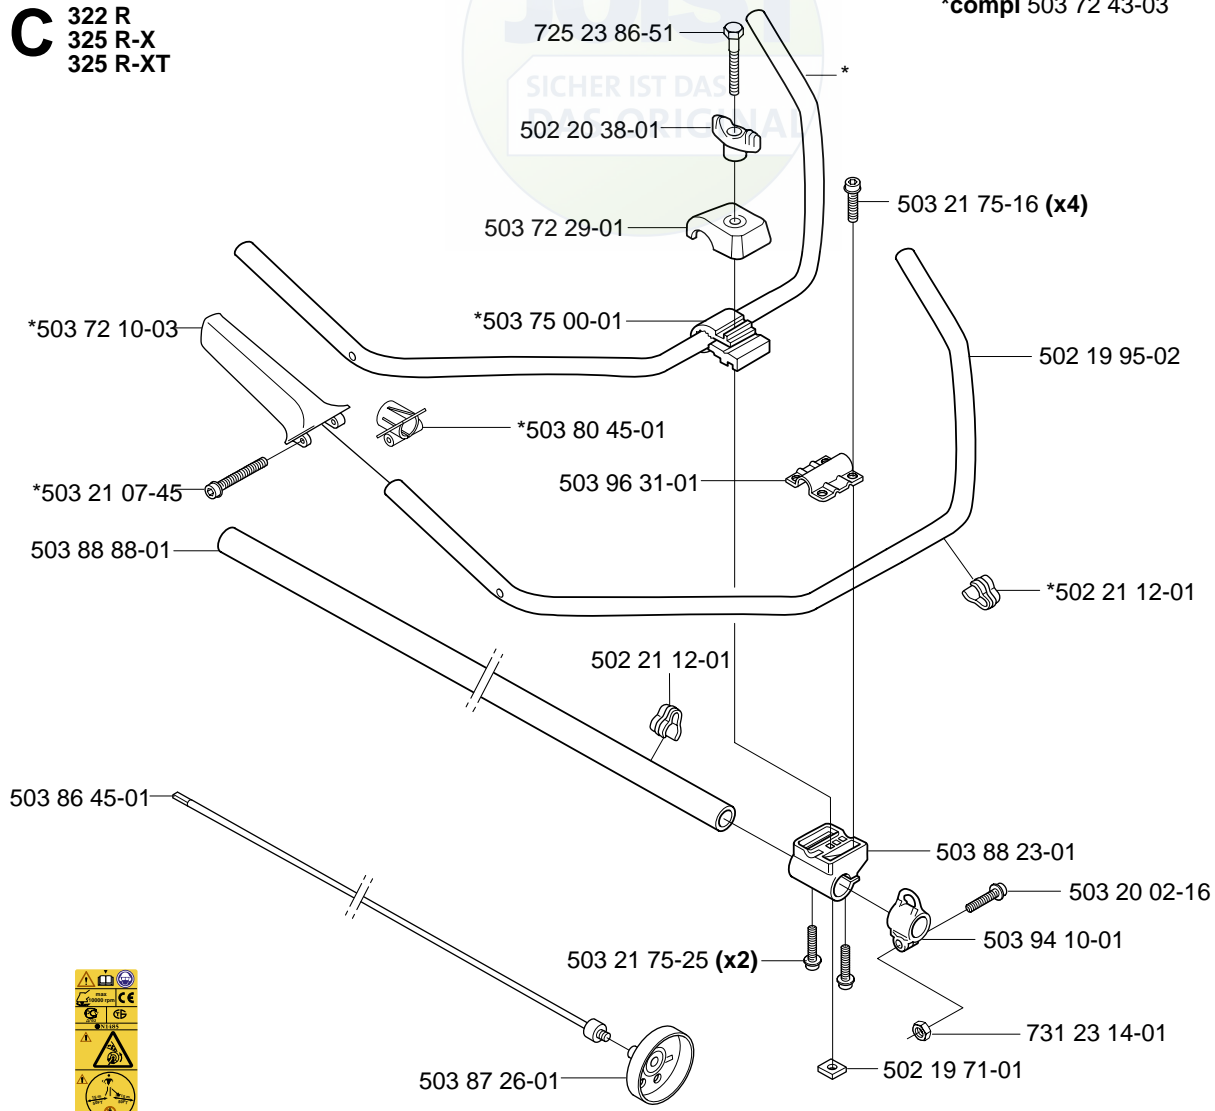

For Husqvarna Parts Call 606-678-9623 or 606-561-4983

 **Husqvarna**

SERVICE 		13
		I0000060

SICHER IST DAS:

IPL, 322 C, L, R, 325 C-X, L-X, R-X, 325L-XT, R-XT, 325RJ-X, 2000-04, 106 26 32-61

322 C, L, R

325 C-X, L-X, R-X

106 26 32-61

A 322 C

503 79 56-01 537 02 76-03

325 C-X

*compl 537 07 65-01

503 79 56-01 537 02 76-03

B 322 L
325 L-X
325 RJ-X

325 L-XT
325 R-XT

537 10 10-01 (RJ-X) 503 79 56-01 (L/L-X/L-XT) 537 02 76-01

C 322 R
325 R-X
325 R-XT

*compl 503 72 43-03

537 02 76-01

D

- 322 C
- 325 C-X
- 322 L
- 325 L-X
- 325 L-XT

E

- 322 R
- 322 R-X, R-XT

compl 502 19 58-13

F

*compl 503 94 11-01

G

- 503 98 12-01 **322 C**
- 503 98 12-03 **322 R**
- 503 98 12-02 **322 L**
- 503 98 12-15 325 CX**
- 503 98 12-16 **325 R-X**
- 503 98 12-30 **325 L-X**
- 503 98 12-17 **325 L-XT**
- 503 98 12-18 **325 R-XT**
- 503 98 12-14 **325 RJ-X**