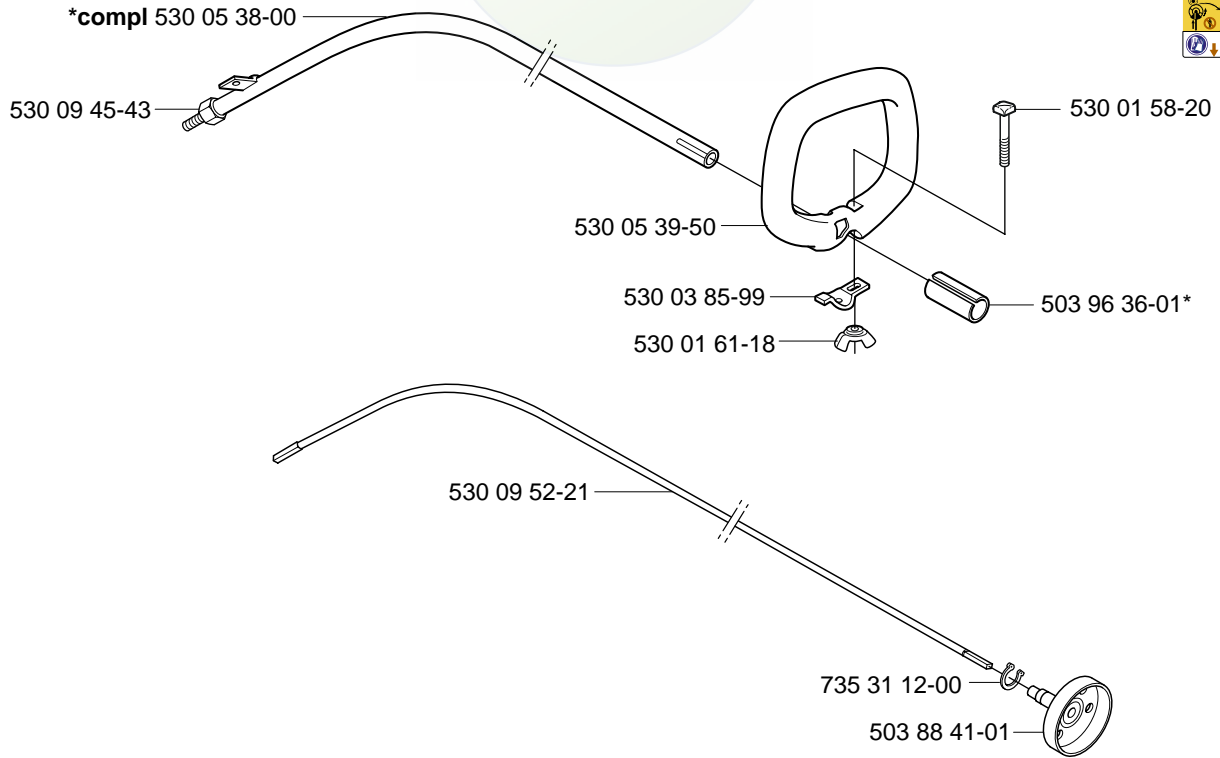

For Husqvarna Parts Call 606-678-9623 or 606-561-4983

 **Husqvarna**

SERVICE 		13
		I0000060

SICHER IST DAS:

IPL, 322 C, L, R, 325 C-X, L-X, R-X, 325L-XT, R-XT, 325RJ-X, 2000-04, 106 26 32-61

322 C, L, R

325 C-X, L-X, R-X

325 L-XT, R-XT

325 RJ-X

Spare parts

Ersatzteile

Pièces détachées

Reserve onderdelen

Repuestos

Reservdelar

106 26 32-61

A 322 C

503 79 56-01 537 02 76-03

325 C-X

*compl 537 07 65-01

503 79 56-01 537 02 76-03

B 322 L
325 L-X
325 RJ-X

325 L-XT
325 R-XT

537 10 10-01 (RJ-X) 503 79 56-01 (L/L-X/L-XT) 537 02 76-01

C 322 R
325 R-X
325 R-XT

*compl 503 72 43-03

537 02 76-01

D

- 322 C
- 325 C-X
- 322 L
- 325 L-X
- 325 L-XT

E

- 322 R
- 322 R-X, R-XT