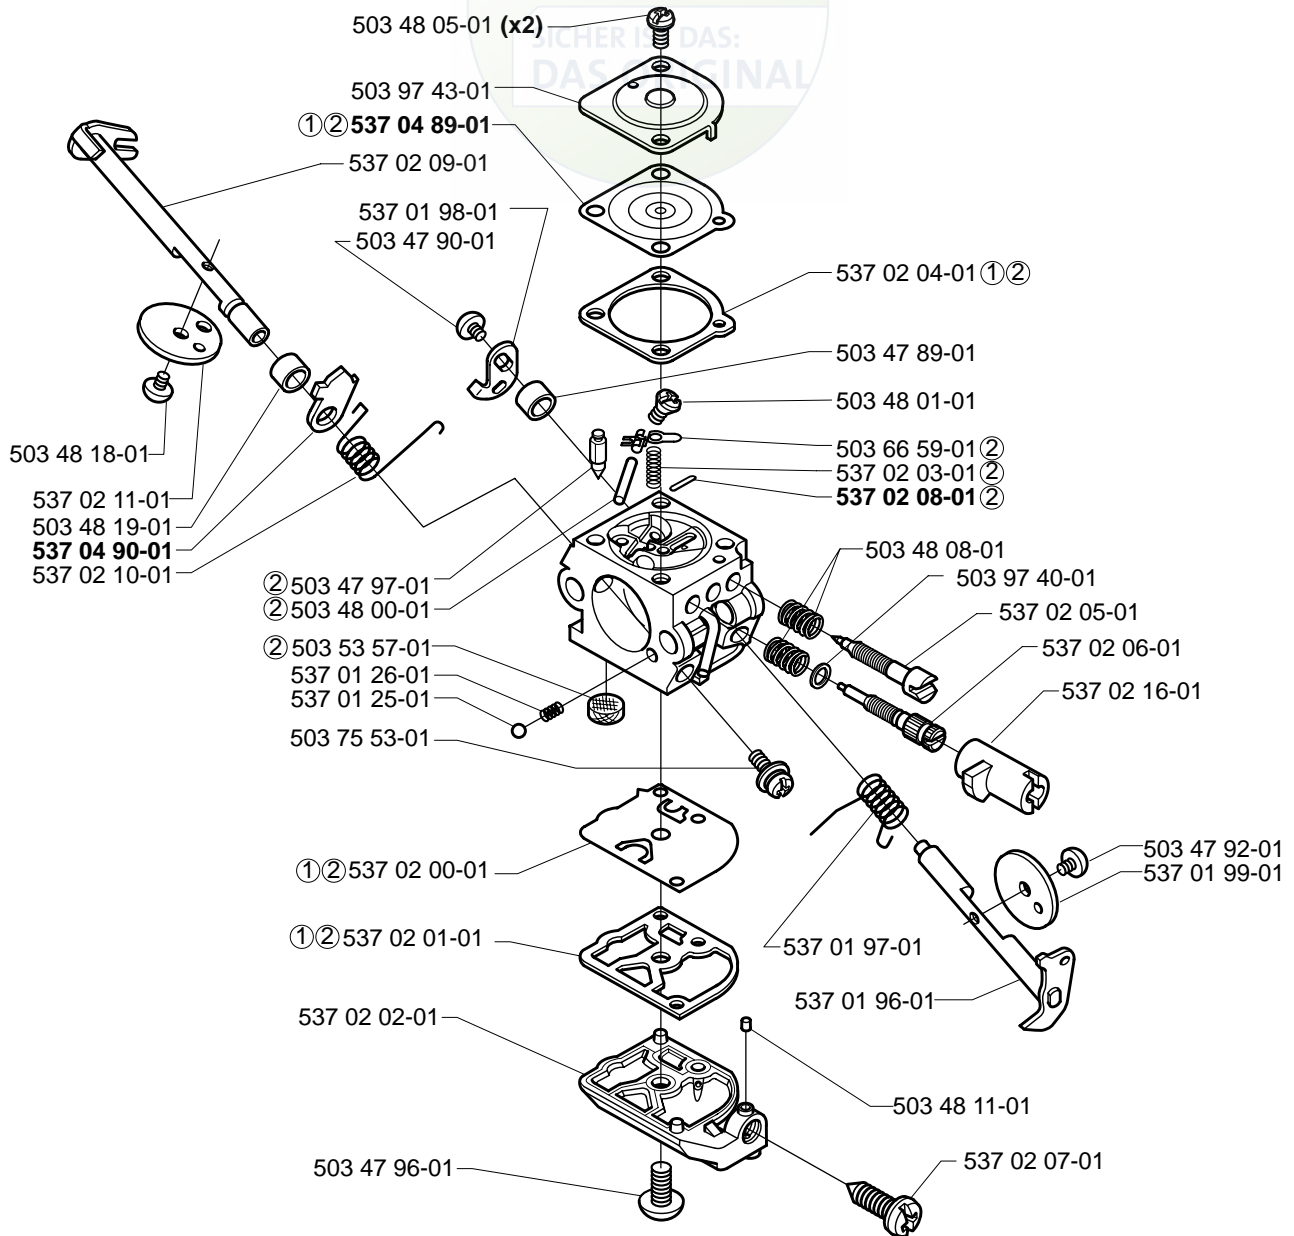

*compl 501 78 33-01

compl 503 73 63-03
compl 503 73 63-04 (USA)

R

Compl 503 28 31-10

ZAMA C1Q - EL 11

① 531 00 45-52
Set of gaskets
Dichtungssatz
Juego de juntas
Jeu de joints
Packningssats

② 531 00 45-53
Repairkit
Reparatursatz
Juego de reparación
Kit de réparation
Reparationssats