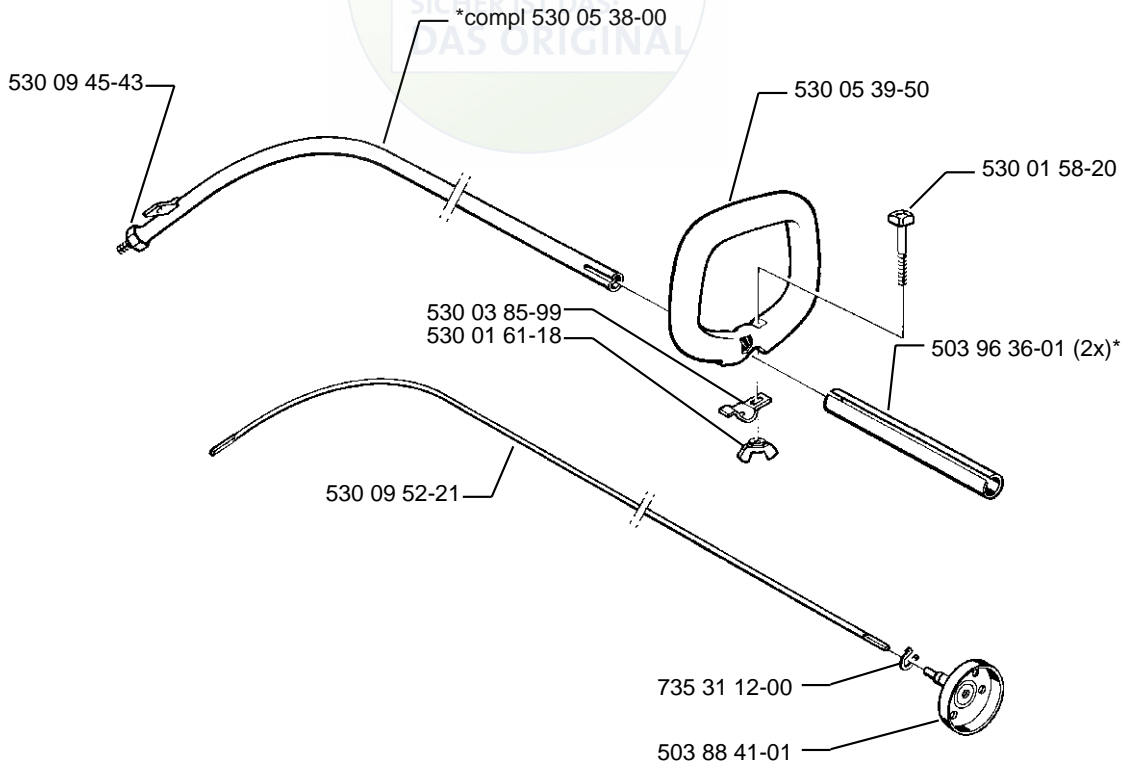

For Husqvarna Parts Call 606-678-9623 or 606-561-4983

SERVICE		13
		I9900026

IPL, 322 C, 322 L, 322 R, 325 L-X, 325 R-X, 1999-03, 106 25 68-62

**322 C, 322 L,
322 R, 325 L-X,
325 R-X**

**Spare parts
Ersatzteile
Pièces détachées
Reserve onderdelen
Repuestos
Reservdelar**

A 322 C

B 322 L
325 L-X

C

322 R
325 R-X

D

322 C
322 L
325 L-X

E

322 R
322 R-X

F 322 R
325 R-X

*compl 503 94 11-01

G

- 503 98 12-01 322 C
- 503 98 12-02 322 L
- 503 98 12-03 322 R
- 503 98 12-04 325 L-X
- 503 98 12-05 325 R-X

H

J

K

L