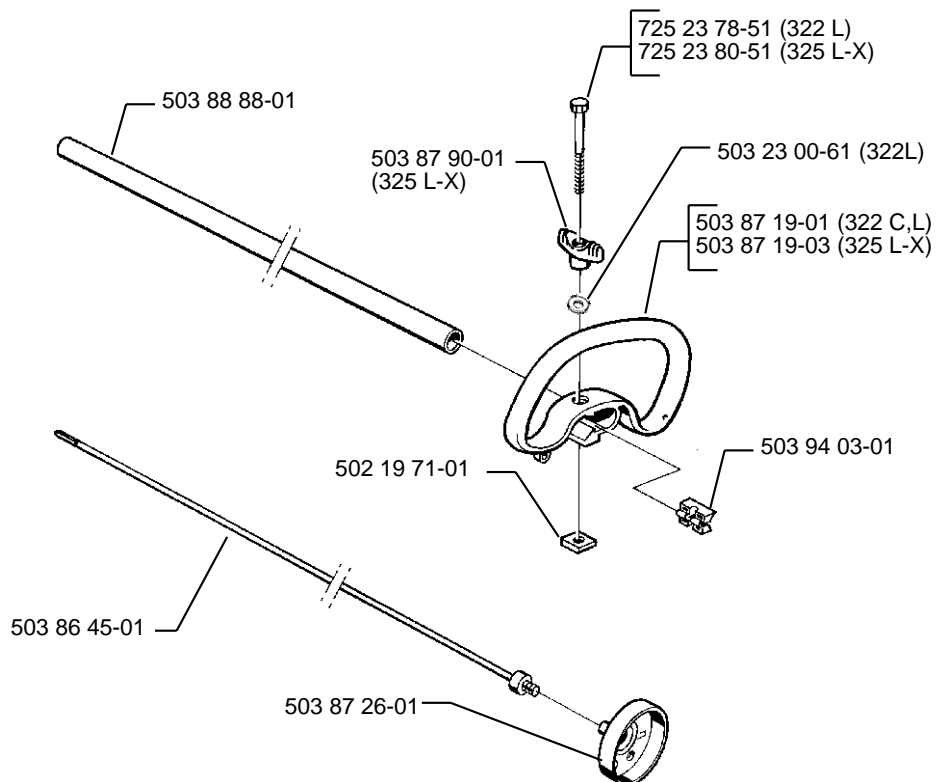

For Husqvarna Parts Call 606-678-9623 or 606-561-4983

SERVICE		13
		I9900026

IPL, 322 C, 322 L, 322 R, 325 L-X, 325 R-X, 1999-03, 106 25 68-62

**322 C, 322 L,
322 R, 325 L-X,
325 R-X**

**Spare parts
Ersatzteile
Pièces détachées
Reserve onderdelen
Repuestos
Reservdelar**

A 322 C

B 322 L
325 L-X

C

322 R
325 R-X

D

322 C
322 L
325 L-X

E

322 R
322 R-X

F 322 R
325 R-X

*compl 503 94 11-01

G

- 503 98 12-01 322 C
- 503 98 12-02 322 L
- 503 98 12-03 322 R
- 503 98 12-04 325 L-X
- 503 98 12-05 325 R-X

H

J

K

L