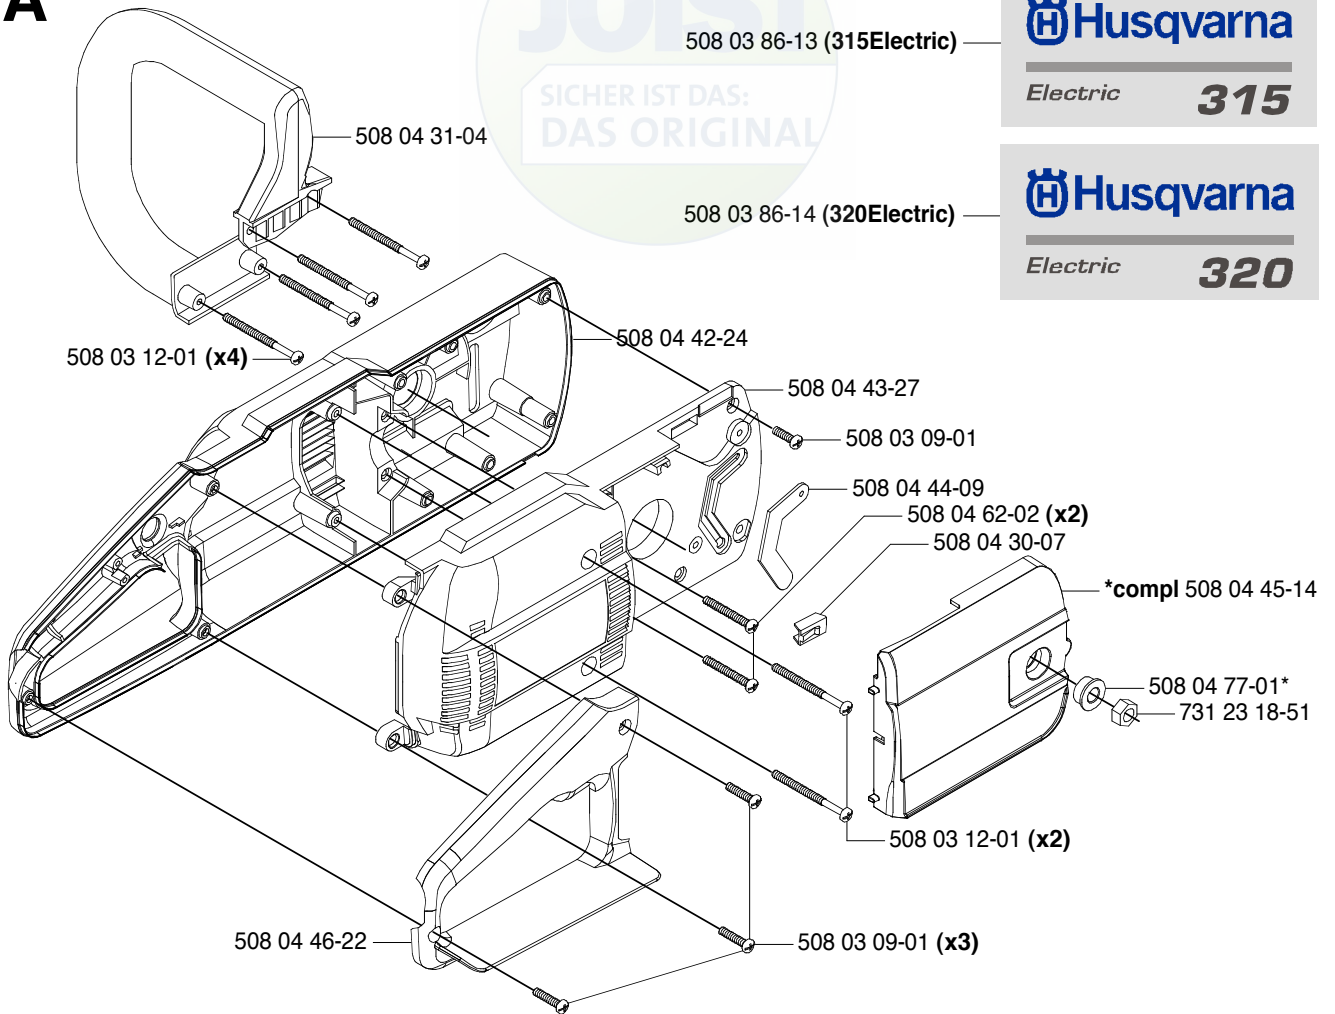

Ersetzt

Remplace

Vervangt

Reemplaza

Ersätter

106 26 11-62

A HUSQVARNA 315Electric, 320Electric

B

C

D

E

F

Accessories
Zubehöre
Accessoires
Accesorios
Tillbehör

PART NUMBER	SQUARE NOTE	PART NUMBER	SQUARE NOTE	PART NUMBER	SQUARE NOTE	PART NUMBER	SQUARE NOTE
501 83 44-09	F	738 21 01-02	C				
501 87 53-01	C						
508 03 09-01	A						
508 03 09-01	C						
508 03 09-01	C						
508 03 09-01	A						
508 03 12-01	A						
508 03 12-01	A						
508 03 18-11	E						
508 03 19-10	E						
508 03 38-01	B						
508 03 39-01	B						
508 03 40-03	B						
508 03 40-12	B						
508 03 41-04	B						
508 03 42-04	B						
508 03 80-02	F						
508 03 86-13	A						N
508 03 86-14	A						N
508 04 22-16	C						
508 04 23-23	C						
508 04 27-06	D						
508 04 30-05	C						
508 04 30-06	C						
508 04 30-07	A						
508 04 31-04	A						
508 04 33-14	E						
508 04 35-03	E						
508 04 35-05	E						
508 04 35-06	E						
508 04 35-07	E						
508 04 36-40	B						
508 04 36-41	B						
508 04 37-02	D						
508 04 37-03	B						
508 04 37-05	B						
508 04 37-07	B						
508 04 38-51	B						
508 04 38-52	B						
508 04 39-18	B						
508 04 39-41	B						N
508 04 42-24	A						
508 04 43-27	A						
508 04 44-09	A						
508 04 45-14	A						
508 04 46-22	A						
508 04 51-07	D						
508 04 54-01	C						
508 04 55-01	D						
508 04 56-01	D						
508 04 58-00	D						
508 04 60-01	C						
508 04 61-10	C						
508 04 62-02	A						
508 04 62-02	C						
508 04 62-03	C						
508 04 63-01	C						
508 04 64-01	D						
508 04 66-10	C						
508 04 66-14	C						
508 04 67-10	D						
508 04 69-13	B						
508 04 77-01	A						
508 04 77-16	C						
725 24 57-76	C						
725 63 29-51	D						
729 52 79-01	C						
729 52 93-71	C						
731 23 18-51	A						
735 31 08-21	C						