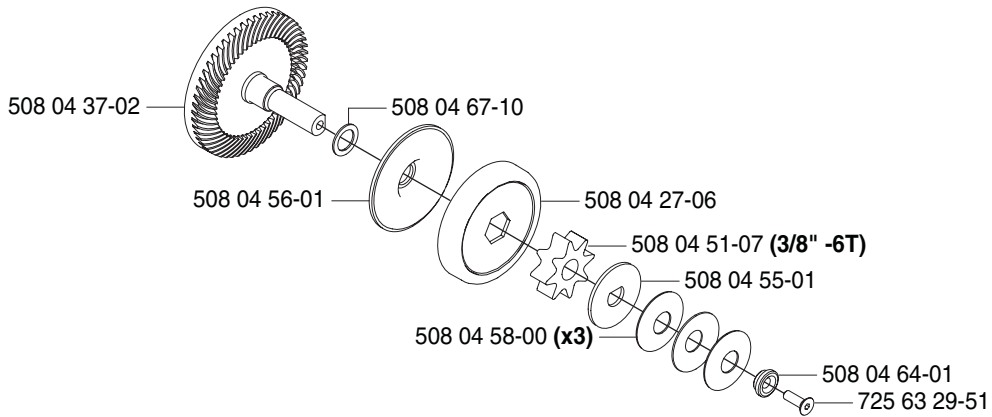

SICHER IST DAS:
DAS ORIGINAL

316 Electric

Spare parts	Replaces	
Ersatzteile	Ersetzt	
Pièces détachées	Remplace	
Reserve onderdelen	Vervangt	
Repuestos	Reemplaza	
Reservdelar	Ersätter	106 26 10-61

A HUSQVARNA 316Electric 120v

JOIST
SICHER IST DAS:
DAS ORIGINAL

Husqvarna

Electric **316**

508 03 86-12 (316Electric)

B

C

D

E

F

Accessories
Zubehöre
Accessoires
Accessorios
Tillbehör

PART NUMBER	SQUARE NOTE	PART NUMBER	SQUARE NOTE	PART NUMBER	SQUARE NOTE	PART NUMBER	SQUARE NOTE
501 83 44-09	F	738 21 01-02	C				
501 87 53-01	C						
508 03 09-01	A						
508 03 09-01	A						
508 03 09-01	C						
508 03 09-01	C						
508 03 12-01	A						
508 03 12-01	A						
508 03 18-11	E						
508 03 19-10	E						
508 03 40-13	B						
508 03 40-14	B						
508 03 40-15	B						
508 03 41-04	B						
508 03 42-04	B						
508 03 80-02	F						
508 03 86-12	A						
508 04 22-16	C						
508 04 23-23	C						
508 04 27-06	D						
508 04 30-05	C						
508 04 30-06	C						
508 04 30-07	A						
508 04 31-04	A						
508 04 33-14	E						
508 04 35-03	E						
508 04 35-05	E						
508 04 35-06	E						
508 04 35-07	E						
508 04 36-42	B						
508 04 37-02	D						
508 04 37-04	B						
508 04 37-04	B						
508 04 37-06	B						
508 04 39-19	B						
508 04 39-20	B						
508 04 42-24	A						
508 04 42-26	A						
508 04 42-29	A						
508 04 43-27	A						
508 04 43-28	A						
508 04 44-09	A						
508 04 45-14	A						
508 04 45-15	A						
508 04 46-22	A						
508 04 46-23	A						
508 04 51-07	D						
508 04 54-01	C						
508 04 55-01	D						
508 04 56-01	D						
508 04 58-00	D						
508 04 60-01	C						
508 04 61-10	C						
508 04 62-02	A						
508 04 62-02	C						
508 04 62-03	C						
508 04 63-01	C						
508 04 64-01	D						
508 04 66-10	C						
508 04 66-14	C						
508 04 67-10	D						
508 04 69-13	B						
508 04 77-01	A						
508 04 77-16	C						
725 24 57-76	C						
725 63 29-51	D						
729 52 79-01	C						
729 52 93-71	C						
731 23 18-51	A						
735 31 08-21	C						