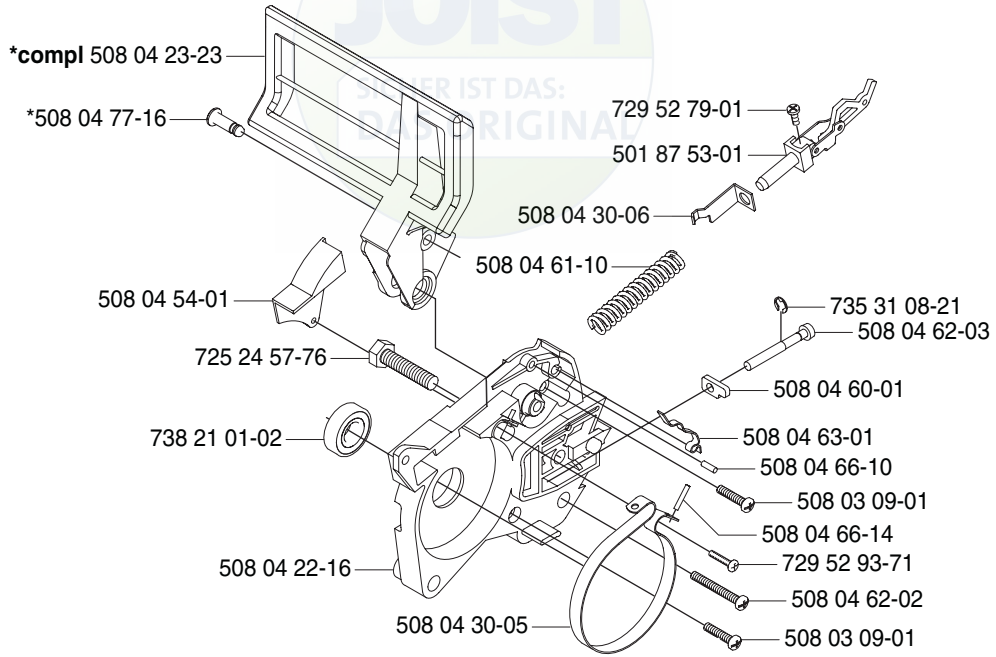

SICHER IST DAS:
DAS ORIGINAL

316 Electric

Spare parts	Replaces	
Ersatzteile	Ersetzt	
Pièces détachées	Remplace	
Reserve onderdelen	Vervangt	
Repuestos	Reemplaza	
Reservdelar	Ersätter	106 26 10-61

A HUSQVARNA 316Electric 120v

JOIST
SICHER IST DAS:
DAS ORIGINAL

Husqvarna

Electric **316**

508 03 86-12 (316Electric)

B

C

D

E

F

Accessories
Zubehöre
Accessoires
Accessorios
Tillbehör

PART NUMBER	SQUARE NOTE	PART NUMBER	SQUARE NOTE	PART NUMBER	SQUARE NOTE	PART NUMBER	SQUARE NOTE
501 83 44-09	F	738 21 01-02	C				
501 87 53-01	C						
508 03 09-01	A						
508 03 09-01	A						
508 03 09-01	C						
508 03 09-01	C						
508 03 12-01	A						
508 03 12-01	A						
508 03 18-11	E						
508 03 19-10	E						
508 03 40-13	B						
508 03 40-14	B						
508 03 40-15	B						
508 03 41-04	B						
508 03 42-04	B						
508 03 80-02	F						
508 03 86-12	A						
508 04 22-16	C						
508 04 23-23	C						
508 04 27-06	D						
508 04 30-05	C						
508 04 30-06	C						
508 04 30-07	A						
508 04 31-04	A						
508 04 33-14	E						
508 04 35-03	E						
508 04 35-05	E						
508 04 35-06	E						
508 04 35-07	E						
508 04 36-42	B						
508 04 37-02	D						
508 04 37-04	B						
508 04 37-04	B						
508 04 37-06	B						
508 04 39-19	B						
508 04 39-20	B						
508 04 42-24	A						
508 04 42-26	A						
508 04 42-29	A						
508 04 43-27	A						
508 04 43-28	A						
508 04 44-09	A						
508 04 45-14	A						
508 04 45-15	A						
508 04 46-22	A						
508 04 46-23	A						
508 04 51-07	D						
508 04 54-01	C						
508 04 55-01	D						
508 04 56-01	D						
508 04 58-00	D						
508 04 60-01	C						
508 04 61-10	C						
508 04 62-02	A						
508 04 62-02	C						
508 04 62-03	C						
508 04 63-01	C						
508 04 64-01	D						
508 04 66-10	C						
508 04 66-14	C						
508 04 67-10	D						
508 04 69-13	B						
508 04 77-01	A						
508 04 77-16	C						
725 24 57-76	C						
725 63 29-51	D						
729 52 79-01	C						
729 52 93-71	C						
731 23 18-51	A						
735 31 08-21	C						