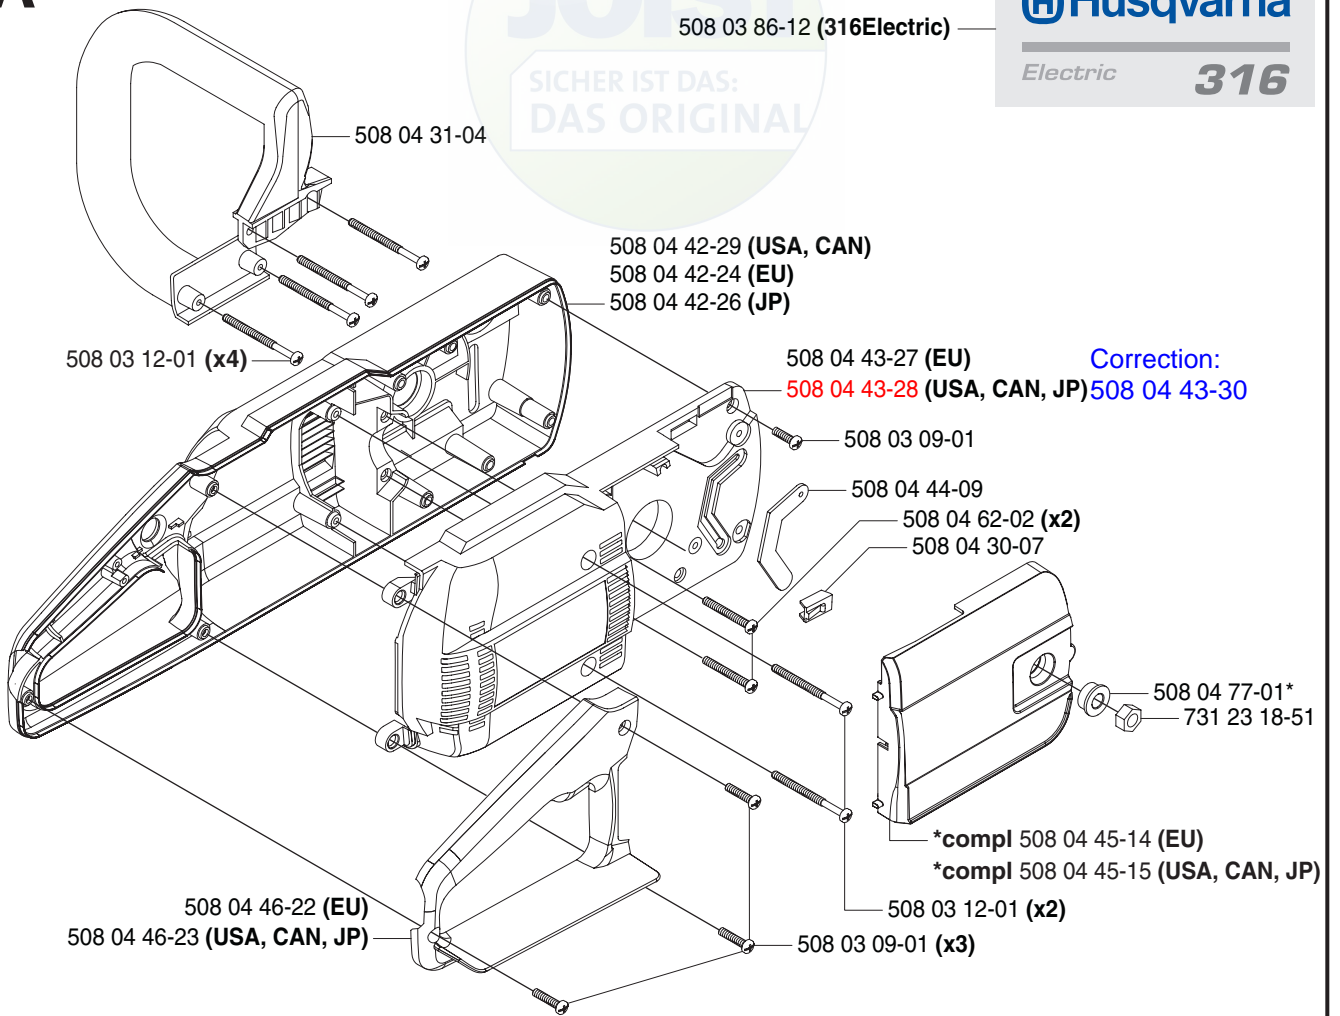

SICHER IST DAS:
DAS ORIGINAL

316 Electric

Spare parts	Replaces	
Ersatzteile	Ersetzt	
Pièces détachées	Remplace	
Reserve onderdelen	Vervangt	
Repuestos	Reemplaza	
Reservdelar	Ersätter	106 26 10-61

A HUSQVARNA 316Electric 120v

JOIST
SICHER IST DAS:
DAS ORIGINAL

Husqvarna

Electric **316**

508 03 86-12 (316Electric)

B

C

D

E

F

Accessories
Zubehöre
Accessoires
Accessorios
Tillbehör

PART NUMBER	SQUARE NOTE	PART NUMBER	SQUARE NOTE	PART NUMBER	SQUARE NOTE	PART NUMBER	SQUARE NOTE
501 83 44-09	F	738 21 01-02	C				
501 87 53-01	C						
508 03 09-01	A						
508 03 09-01	A						
508 03 09-01	C						
508 03 09-01	C						
508 03 12-01	A						
508 03 12-01	A						
508 03 18-11	E						
508 03 19-10	E						
508 03 40-13	B						
508 03 40-14	B						
508 03 40-15	B						
508 03 41-04	B						
508 03 42-04	B						
508 03 80-02	F						
508 03 86-12	A						
508 04 22-16	C						
508 04 23-23	C						
508 04 27-06	D						
508 04 30-05	C						
508 04 30-06	C						
508 04 30-07	A						
508 04 31-04	A						
508 04 33-14	E						
508 04 35-03	E						
508 04 35-05	E						
508 04 35-06	E						
508 04 35-07	E						
508 04 36-42	B						
508 04 37-02	D						
508 04 37-04	B						
508 04 37-04	B						
508 04 37-06	B						
508 04 39-19	B						
508 04 39-20	B						
508 04 42-24	A						
508 04 42-26	A						
508 04 42-29	A						
508 04 43-27	A						
508 04 43-28	A						
508 04 44-09	A						
508 04 45-14	A						
508 04 45-15	A						
508 04 46-22	A						
508 04 46-23	A						
508 04 51-07	D						
508 04 54-01	C						
508 04 55-01	D						
508 04 56-01	D						
508 04 58-00	D						
508 04 60-01	C						
508 04 61-10	C						
508 04 62-02	A						
508 04 62-02	C						
508 04 62-03	C						
508 04 63-01	C						
508 04 64-01	D						
508 04 66-10	C						
508 04 66-14	C						
508 04 67-10	D						
508 04 69-13	B						
508 04 77-01	A						
508 04 77-16	C						
725 24 57-76	C						
725 63 29-51	D						
729 52 79-01	C						
729 52 93-71	C						
731 23 18-51	A						
735 31 08-21	C						