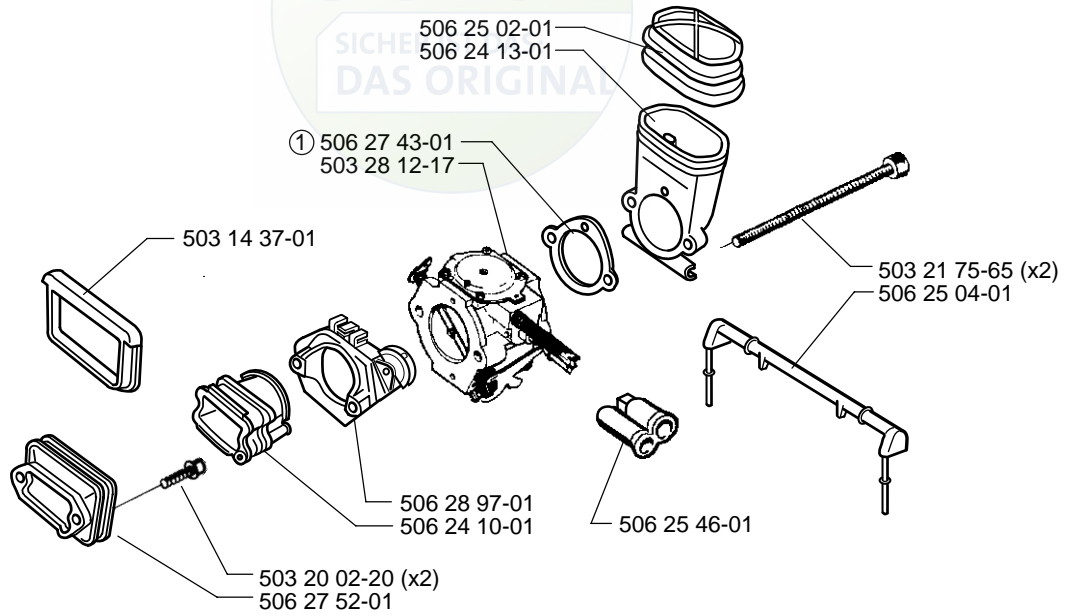

1=506 29 24-01

Set of gaskets  
Dichtungssatz  
Jeu de joints  
Juego de juntas  
Packningssats

EPA=Environmental Protection Agency

2=503 54 79-02

Set of gaskets  
Dichtungssatz  
Jeu de joints  
Juego de juntas  
Packningssats

**G**

**H**

\*compl 501 89 25-72

**N** compl 503 28 12-17

**Walbro WG 9**

**O**

506 29 73-04 14" (350/20)  
 506 29 73-06 16" (400/20)

501 69 17-02