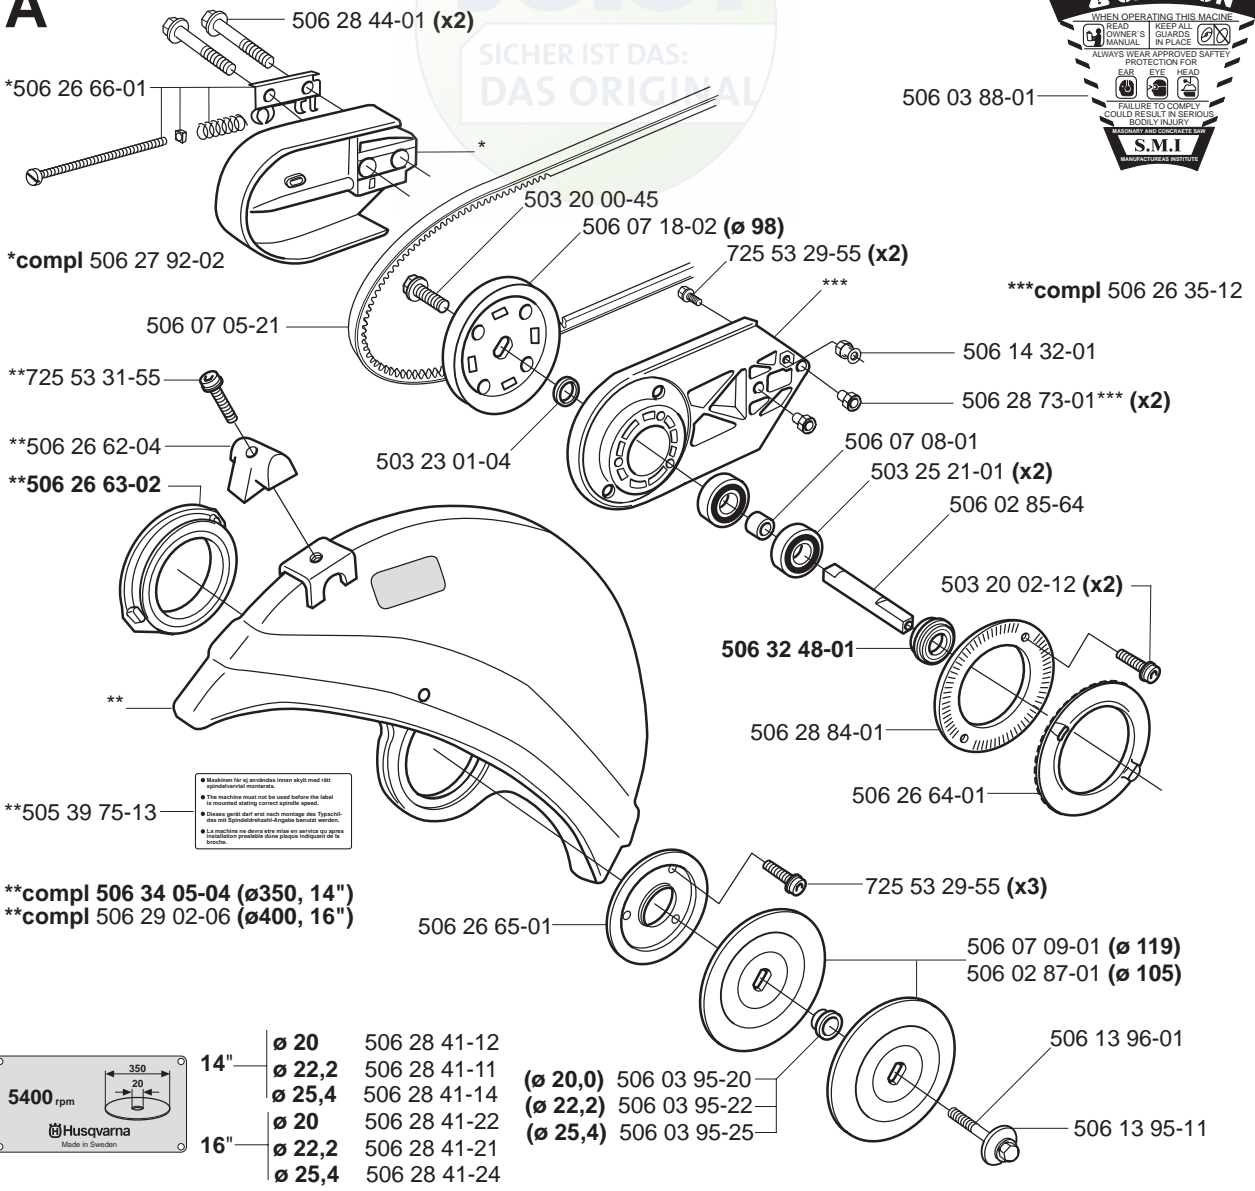

# B

\*compl 506 27 17-02

**C****D****E****F**

\*compl 503 13 00-02

**G**

\*compl 506 24 10-71

① Gasket set 506 29 24-01

**H**

**P**

506 29 73-04 14" (350/20)  
 506 29 73-06 16" (400/20)

① 506 29 24-01

**Gasket set**  
**Dichtungssatz**  
**Jeu de joints**  
**Juego de juntas**  
**Packningssats**

Q