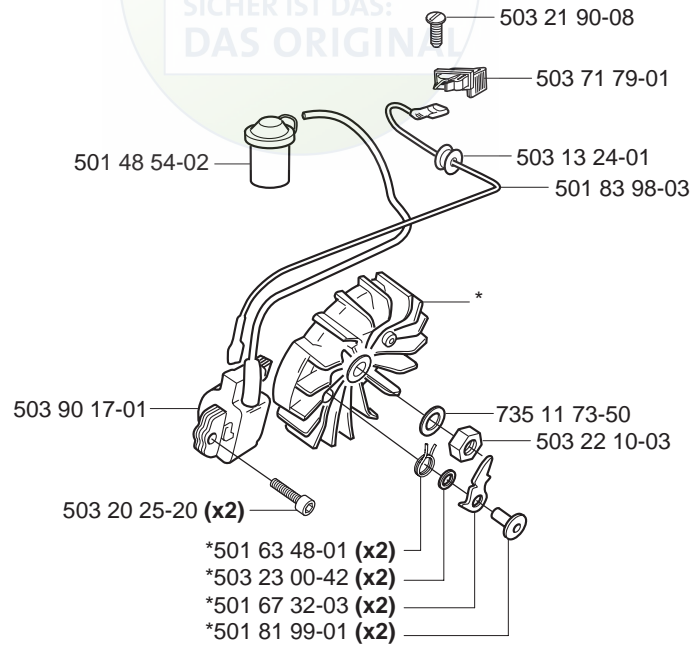

# B

\*compl 506 27 17-02

**C****D****E****F**

\*compl 503 13 00-02

**G**

\*compl 506 24 10-71

① Gasket set 506 29 24-01

**H**

\*compl 501 89 25-72

① Gasket set 506 29 24-01

**J**

**K** \*compl 503 14 21-06

**L** \*compl 501 89 50-03

**M** \*compl 501 89 65-02

537 09 69-02

② compl 503 59 74-02  
**Set of gaskets**  
**Dichtungssatz**  
**Jeu de joints**  
**Juego de juntas**  
**Packningssats**

**P**

506 29 73-04 14" (350/20)  
 506 29 73-06 16" (400/20)

① 506 29 24-01

**Gasket set**  
**Dichtungssatz**  
**Jeu de joints**  
**Juego de juntas**  
**Packningssats**

Q

# Wet cutting kit 506 29 30-13

| Product |     | A (mm) | B (mm) | C (mm) |
|---------|-----|--------|--------|--------|
| 3120K   | 14" | 340    | 50     | 230    |
| 3120K   | 16" | 340    | 50     | 290    |