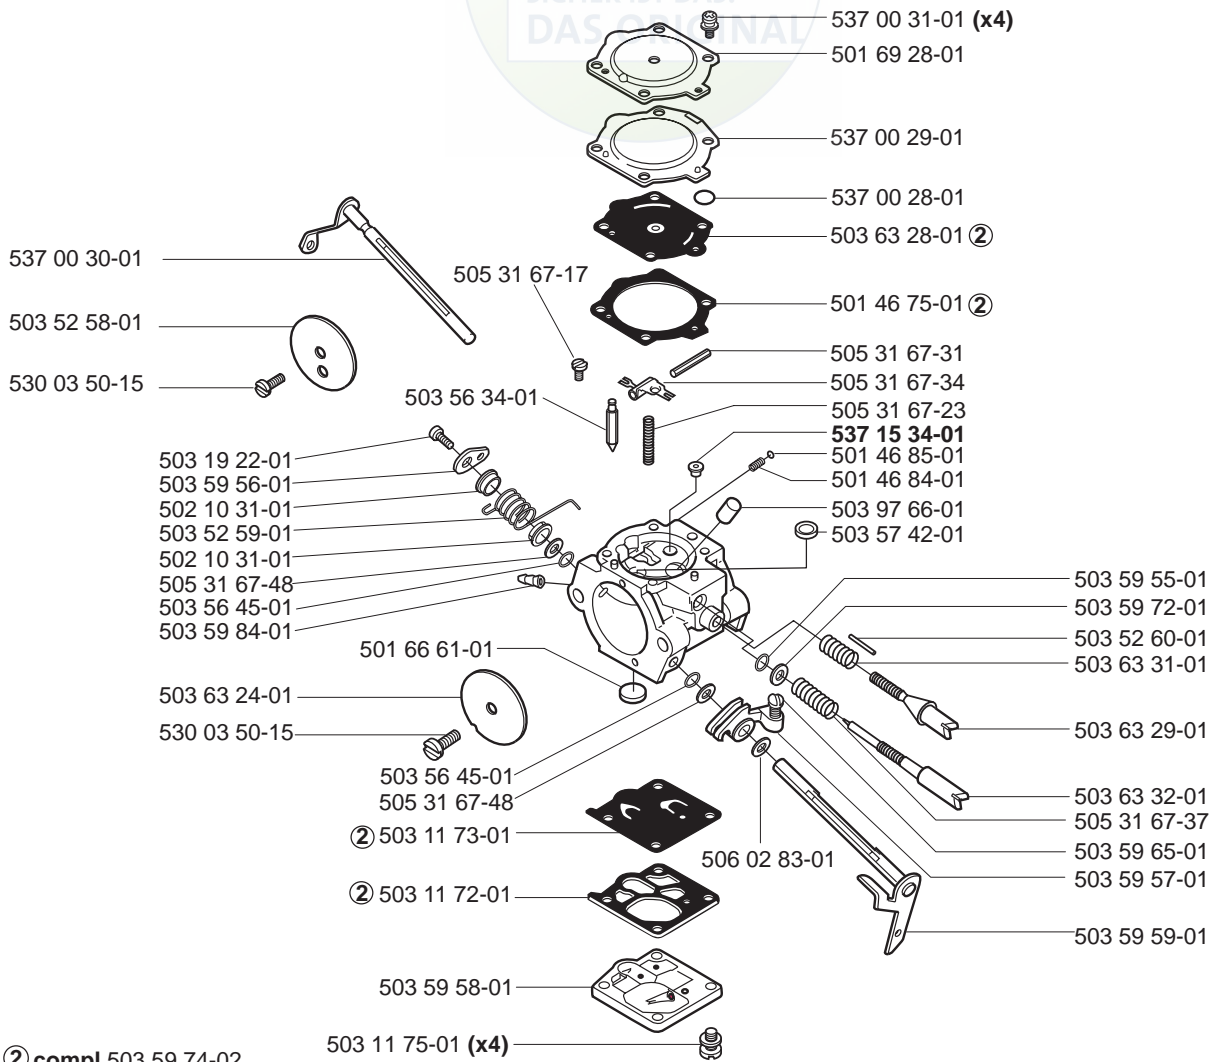

# B

\*compl 506 27 17-02

**C****D****E****F**

\*compl 503 13 00-02

**G**

\*compl 506 24 10-71

① Gasket set 506 29 24-01

**H**

\*compl 501 89 25-72

① Gasket set 506 29 24-01

**J**

**K** \*compl 503 14 21-06

**L** \*compl 501 89 50-03

**M** \*compl 501 89 65-02

537 09 69-02

② compl 503 59 74-02  
**Set of gaskets**  
**Dichtungssatz**  
**Jeu de joints**  
**Juego de juntas**  
**Packningssats**

**P**

506 29 73-04 14" (350/20)  
 506 29 73-06 16" (400/20)

① 506 29 24-01

**Gasket set**  
**Dichtungssatz**  
**Jeu de joints**  
**Juego de juntas**  
**Packningssats**

Q

# Wet cutting kit 506 29 30-13

| Product |     | A (mm) | B (mm) | C (mm) |
|---------|-----|--------|--------|--------|
| 3120K   | 14" | 340    | 50     | 230    |
| 3120K   | 16" | 340    | 50     | 290    |