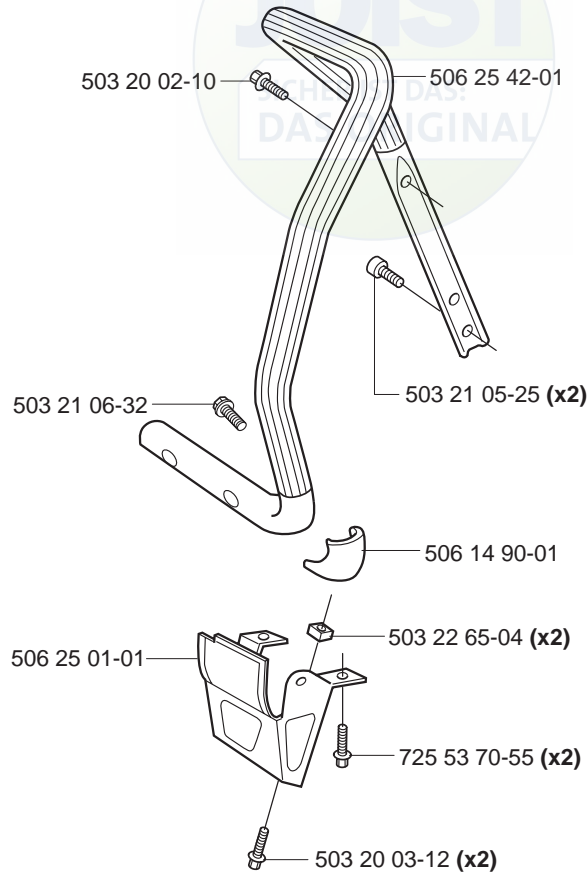

# B

\*compl 506 27 17-02

**C****D****E****F**

\*compl 503 13 00-02

**G**

\*compl 506 24 10-71

① Gasket set 506 29 24-01

**H**

\*compl 501 89 25-72

① Gasket set 506 29 24-01

**J**

**K** \*compl 503 14 21-06

**L** \*compl 501 89 50-03

**M** \*compl 501 89 65-02

537 09 69-02

② compl 503 59 74-02  
**Set of gaskets**  
**Dichtungssatz**  
**Jeu de joints**  
**Juego de juntas**  
**Packningssats**

**P**

506 29 73-04 14" (350/20)  
 506 29 73-06 16" (400/20)

① 506 29 24-01

**Gasket set**  
**Dichtungssatz**  
**Jeu de joints**  
**Juego de juntas**  
**Packningssats**

Q

# Wet cutting kit 506 29 30-13

| Product |     | A (mm) | B (mm) | C (mm) |
|---------|-----|--------|--------|--------|
| 3120K   | 14" | 340    | 50     | 230    |
| 3120K   | 16" | 340    | 50     | 290    |