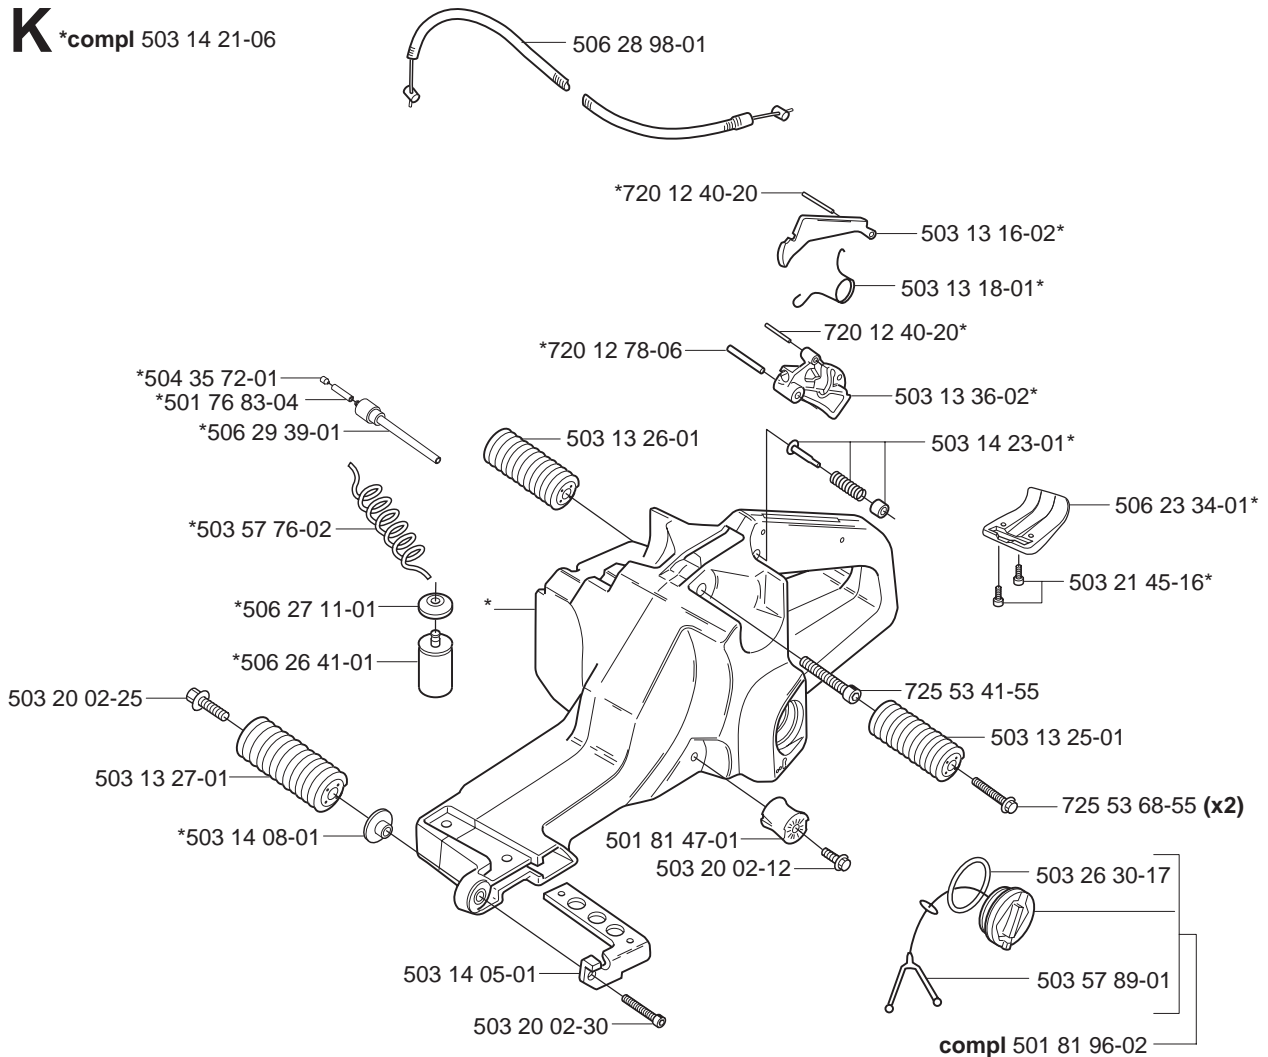

# B

\*compl 506 27 17-02

**C****D****E****F**

\*compl 503 13 00-02

**G**

\*compl 506 24 10-71

① Gasket set 506 29 24-01

**H**

\*compl 501 89 25-72

① Gasket set 506 29 24-01

**J**

**K** \*compl 503 14 21-06

**L** \*compl 501 89 50-03

**M** \*compl 501 89 65-02

537 09 69-02

② compl 503 59 74-02  
**Set of gaskets**  
**Dichtungssatz**  
**Jeu de joints**  
**Juego de juntas**  
**Packningssats**

**P**

506 29 73-04 14" (350/20)  
 506 29 73-06 16" (400/20)

① 506 29 24-01

**Gasket set**  
**Dichtungssatz**  
**Jeu de joints**  
**Juego de juntas**  
**Packningssats**

Q

# Wet cutting kit 506 29 30-13

| Product |     | A (mm) | B (mm) | C (mm) |
|---------|-----|--------|--------|--------|
| 3120K   | 14" | 340    | 50     | 230    |
| 3120K   | 16" | 340    | 50     | 290    |