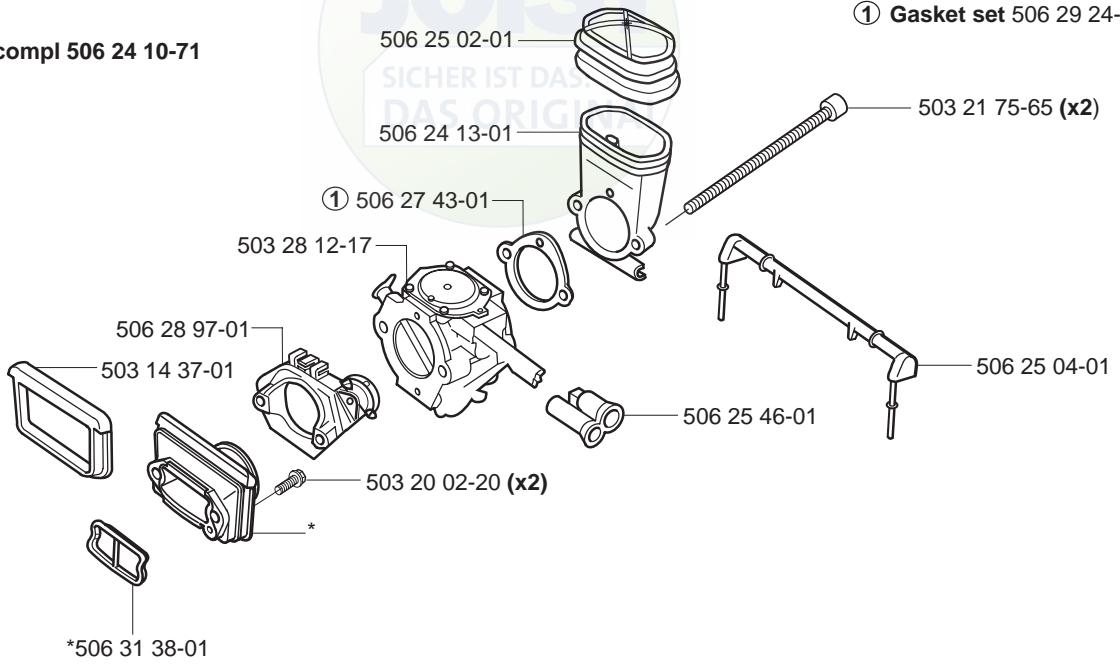

# B

\*compl 506 27 17-02

**C****D****E****F**

\*compl 503 13 00-02

**G**

\*compl 506 24 10-71

① Gasket set 506 29 24-01

**H**

\*compl 501 89 25-72

① Gasket set 506 29 24-01

**J**

**K** \*compl 503 14 21-06

**L** \*compl 501 89 50-03

**M** \*compl 501 89 65-02

537 09 69-02

② compl 503 59 74-02  
**Set of gaskets**  
**Dichtungssatz**  
**Jeu de joints**  
**Juego de juntas**  
**Packningssats**

**P**

506 29 73-04 14" (350/20)  
 506 29 73-06 16" (400/20)

① 506 29 24-01

**Gasket set**  
**Dichtungssatz**  
**Jeu de joints**  
**Juego de juntas**  
**Packningssats**

Q