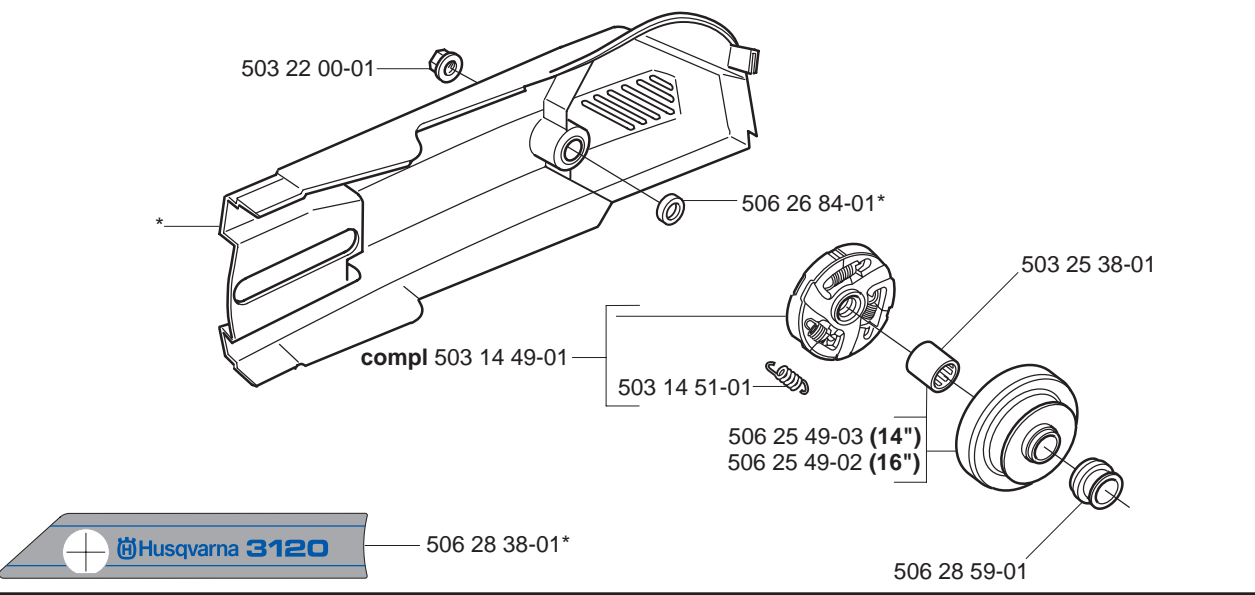

B

*compl 506 27 17-02