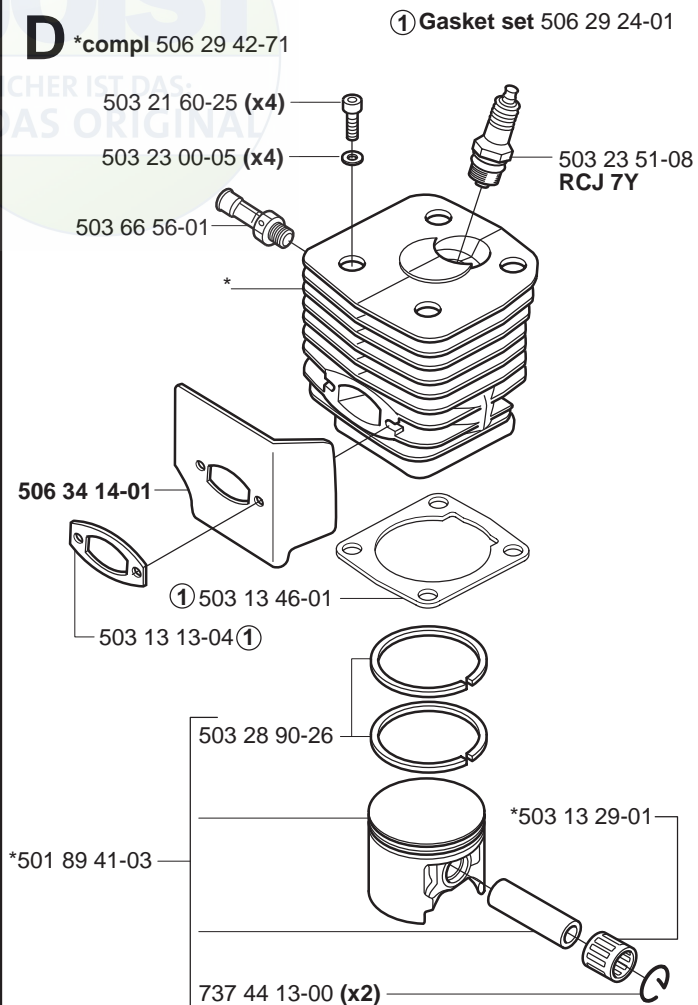

# B

\*compl 506 27 17-02

**C****D****E****F**

\*compl 503 13 00-02

**G**

\*compl 506 24 10-71

① Gasket set 506 29 24-01

**H**

**P**

506 29 73-04 14" (350/20)  
 506 29 73-06 16" (400/20)

① 506 29 24-01

**Gasket set**  
**Dichtungssatz**  
**Jeu de joints**  
**Juego de juntas**  
**Packningssats**

Q

# Wet cutting kit 506 29 30-13

| Product |     | A (mm) | B (mm) | C (mm) |
|---------|-----|--------|--------|--------|
| 3120K   | 14" | 340    | 50     | 230    |
| 3120K   | 16" | 340    | 50     | 290    |