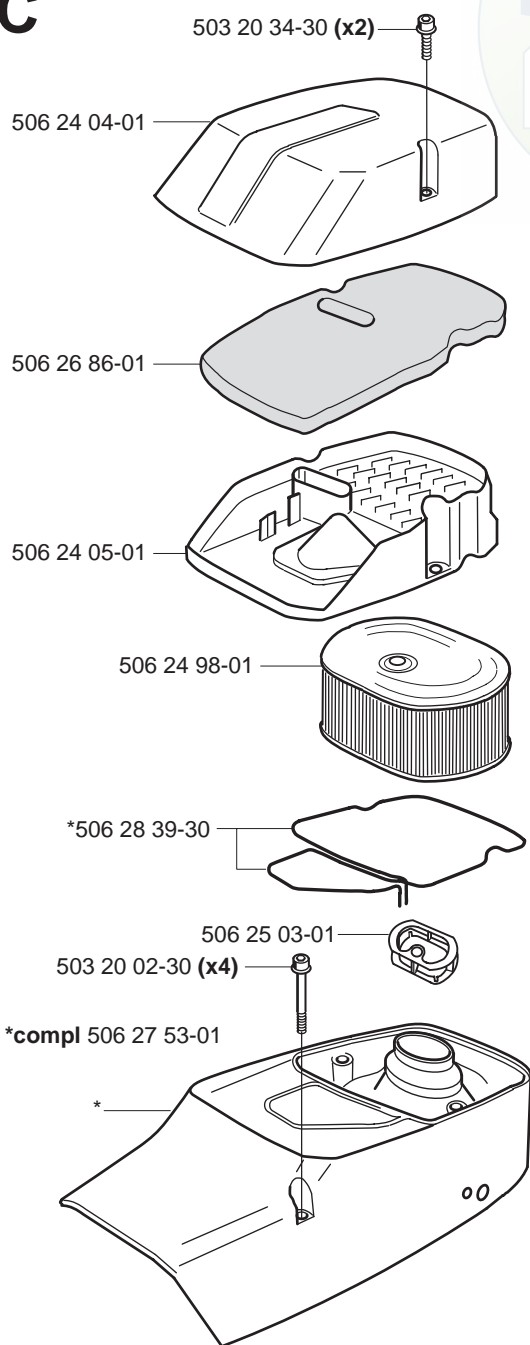

# 3120K, 3120K EPA

**Spare parts**

**Ersatzteile**

**Pièces détachées**

**Reserve onderdelen**

**Repuestos**

**Reservdelar**

Replaces

Ersetzt

Remplace

Vervangt

Reemplaza

Ersätter

106 25 53-63

# B

\*compl 506 27 17-02

**C****D****E****F**

\*compl 503 13 00-02

**G**

\*compl 506 24 10-71

① Gasket set 506 29 24-01

**H**

**P**

506 29 73-04 14" (350/20)  
 506 29 73-06 16" (400/20)

① 506 29 24-01

**Gasket set**  
**Dichtungssatz**  
**Jeu de joints**  
**Juego de juntas**  
**Packningssats**

Q