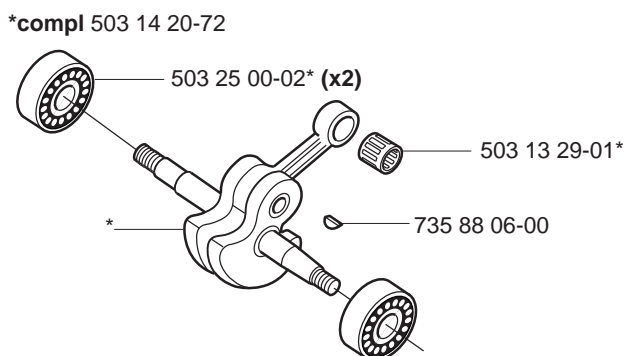

C

D

E

F

*compl 503 13 00-02