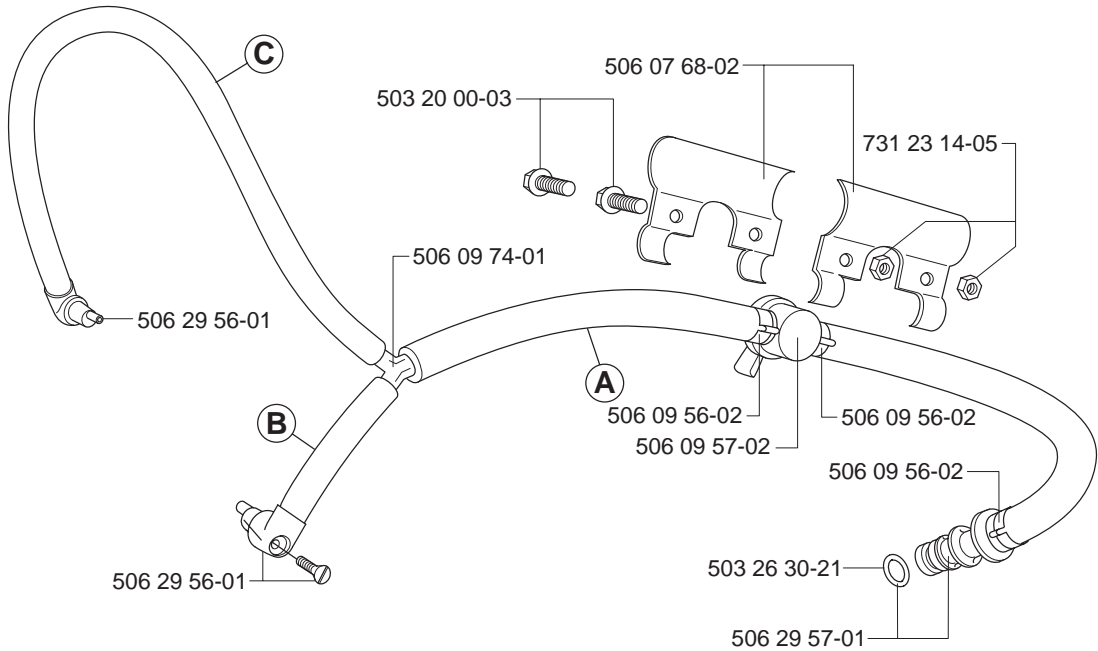

**P**

506 29 73-04 14" (350/20)  
 506 29 73-06 16" (400/20)

① 506 29 24-01

**Gasket set**  
**Dichtungssatz**  
**Jeu de joints**  
**Juego de juntas**  
**Packningssats**

Q

# Wet cutting kit 506 29 30-13

| Product |     | A (mm) | B (mm) | C (mm) |
|---------|-----|--------|--------|--------|
| 3120K   | 14" | 340    | 50     | 230    |
| 3120K   | 16" | 340    | 50     | 290    |